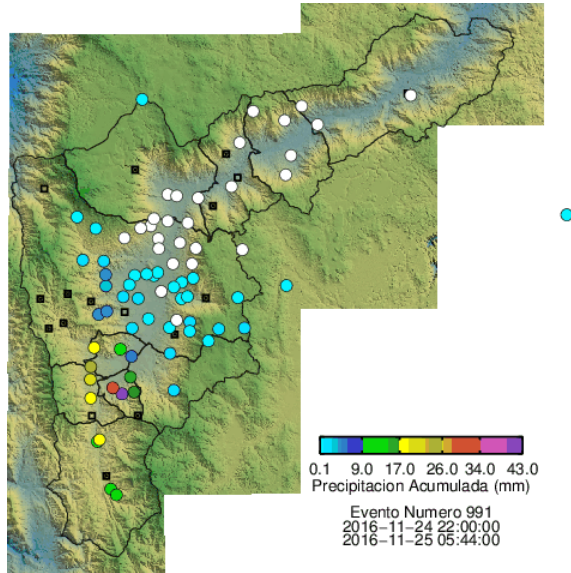

REGISTRO DE EVENTOS DE PRECIPITACIÓN				
FECHA: 2016-11-24			EVENTO N: 991	
Caracterización de los eventos			Estaciones que registraron el evento	
Fecha inicio: 2016-11-24	Hora inicio: 22:00:00		Nº	Nombre de la estación
Fecha fin: 2016-11-25	Hora fin: 05:44:00			Acumulado (mm)
Duración evento	7 horas 44 min		34	I.E La Doctora
Mayor intensidad de lluvia			146	Club del adulto mayor - Sabaneta
Magnitud	51.84 mm/hora Hora: 03:20:02		206	Colegio Concejo de Itagui
Estación	206. Colegio Concejo de Itagui		38	Casa Cultura La Estrella
Municipio	Itagui, Ditaires		62	Gimnasio Cantabria
Mayor registro de lluvia acumulada			105	Parque 3 Aguas
Magnitud	42.42 mm		65	I.E Las Lomitas
Estación	34. I.E La Doctora		2	Escuela Rural La Verde
Municipio	Sabaneta, La Doctora		50	Universidad CES (Sabaneta)
Descripción acerca de la formación del evento			58	Escuela Luis Javier Garcia Isaza
<p>Nota: el radar meteorológico se encuentra fuera de servicio, por lo tanto no se incluyen imágenes de este sensor. Cerca de las 11 de la noche se empiezan a registrar precipitaciones de baja intensidad en el suroccidente del Valle (la estrella). También de manera aislada se presentan precipitaciones en el centro y occidente de Medellín.</p>			57	Escuela la Clara
			67	I.E Juan Echeverry Abad
			33	Santa Maria Goretti
			19	Tecnologico Antioquia
Descripción del comportamiento				
<p>Durante varias horas se presentan precipitaciones en el sur de Medellín y los municipios del sur. A las 4 de la mañana comienzan a aumentar las intensidades sobre Itagüí.</p>				

Con el apoyo de:

Un proyecto de:

Alcaldía de Medellín

RESUMEN REDES DE MONITOREO

FECHA: 2016-11-24

EVENTO N: 991

(a) Boletin Precipitacion

Elaborado por: Carlos Andrés Bonilla - Andrés Cadavid  
 Área Operacional  
 Sistema de Alerta Temprana  
[www.siat.gov.co](http://www.siat.gov.co) / @siatamedellin  
 Teléfono: 4341987 - 4341993