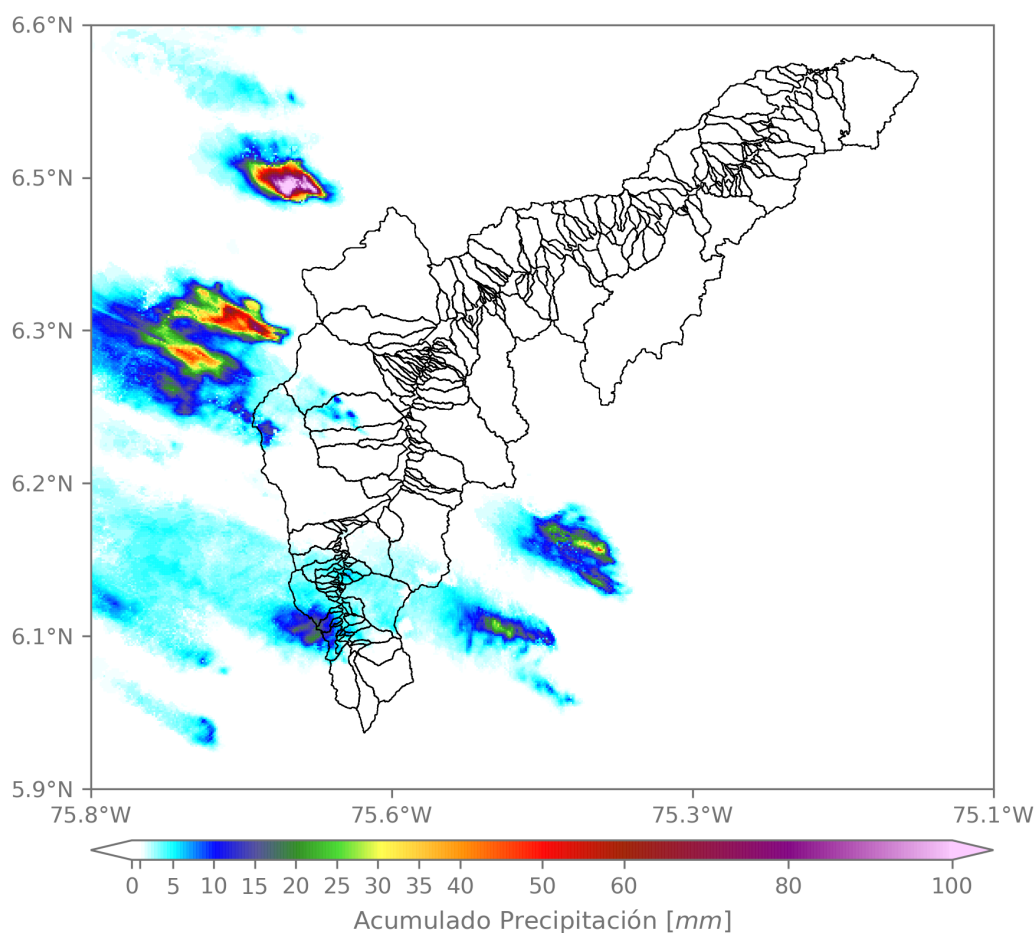

Descripción del evento de precipitación

El evento se caracterizó por lluvias de moderadas a altas intensidades al sur del Valle de Aburrá, principalmente en el municipio de Caldas. Durante la tarde, se desarrollaron y extendieron algunos núcleos sobre Envigado, Caldas, Sabaneta, La Estrella e Itagüí. Finalmente, se registró la formación de un sistema de precipitación de alta intensidad sobre el corregimiento de San Sebastián de Palmitas en el municipio de Medellín.

IMÁGENES DEL RADAR METEOROLÓGICO

FECHA: 2022-07-24

EVENTO N: 2633

(a) 2022-07-24 15:21

(b) 2022-07-24 16:03

(c) 2022-07-24 16:39

(d) 2022-07-24 17:15

Teléfono: (604) 403 88 70 | Correo: contacto@siata.gov.co

Torre SIATA: Calle 50 # 71-147 | Sede Investigación y Desarrollo: Cra. 48a # 10 Sur -123, Medellín - Colombia

MAPA ACUMULADO

FECHA: 2022-07-24

EVENTO N: 2633

Los mayores acumulados se registraron sobre la cuenca de Q. La Valeria, en Caldas con valores alrededor de 15 mm.