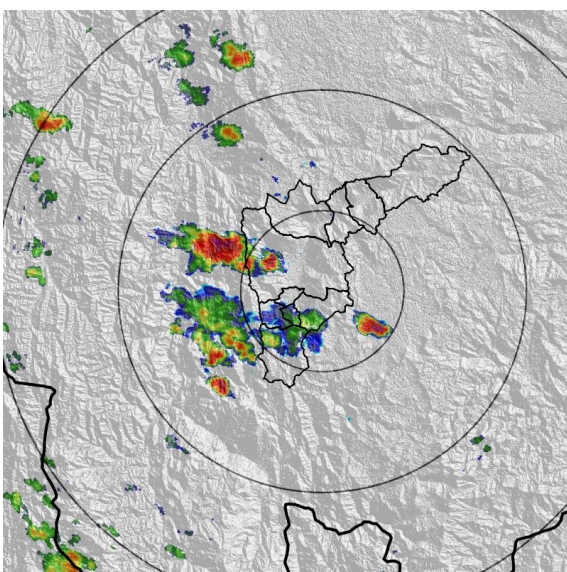

Descripción del evento de precipitación

El evento se caracterizó por lluvias de moderadas a altas intensidades al sur del Valle de Aburrá, principalmente en el municipio de Caldas. Durante la tarde, se desarrollaron y extendieron algunos núcleos sobre Envigado, Caldas, Sabaneta, La Estrella e Itagüí. Finalmente, se registró la formación de un sistema de precipitación de alta intensidad sobre el corregimiento de San Sebastián de Palmitas en el municipio de Medellín.

IMÁGENES DEL RADAR METEOROLÓGICO

FECHA: 2022-07-24

EVENTO N: 2633

(a) 2022-07-24 15:21

(b) 2022-07-24 16:03

(c) 2022-07-24 16:39

(d) 2022-07-24 17:15

Teléfono: (604) 403 88 70 | Correo: contacto@siata.gov.co

Torre SIATA: Calle 50 # 71-147 | Sede Investigación y Desarrollo: Cra. 48a # 10 Sur -123, Medellín - Colombia

MAPA ACUMULADO

FECHA: 2022-07-24

EVENTO N: 2633

Los mayores acumulados se registraron sobre la cuenca de Q. La Valeria, en Caldas con valores alrededor de 15 mm.