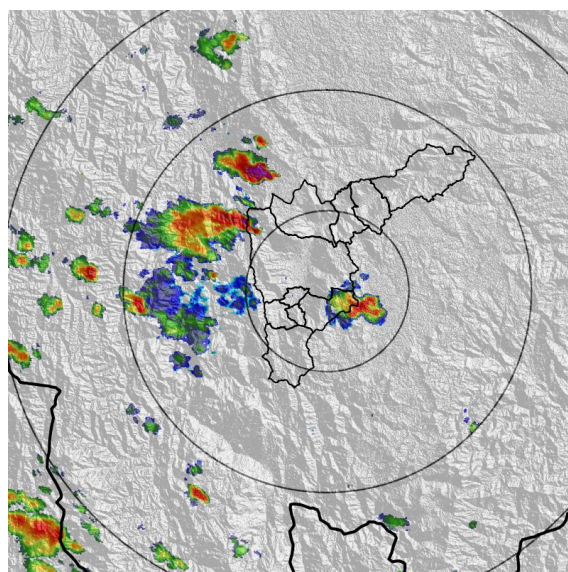

Descripción del evento de precipitación

El evento se caracterizó por lluvias de moderadas a altas intensidades al sur del Valle de Aburrá, principalmente en el municipio de Caldas. Durante la tarde, se desarrollaron y extendieron algunos núcleos sobre Envigado, Caldas, Sabaneta, La Estrella e Itagüí. Finalmente, se registró la formación de un sistema de precipitación de alta intensidad sobre el corregimiento de San Sebastián de Palmitas en el municipio de Medellín.

IMÁGENES DEL RADAR METEOROLÓGICO

FECHA: 2022-07-24

EVENTO N: 2633

(a) 2022-07-24 15:21

(b) 2022-07-24 16:03

(c) 2022-07-24 16:39

(d) 2022-07-24 17:15

Teléfono: (604) 403 88 70 | Correo: contacto@siata.gov.co

Torre SIATA: Calle 50 # 71-147 | Sede Investigación y Desarrollo: Cra. 48a # 10 Sur -123, Medellín - Colombia

MAPA ACUMULADO

FECHA: 2022-07-24

EVENTO N: 2633

Los mayores acumulados se registraron sobre la cuenca de Q. La Valeria, en Caldas con valores alrededor de 15 mm.