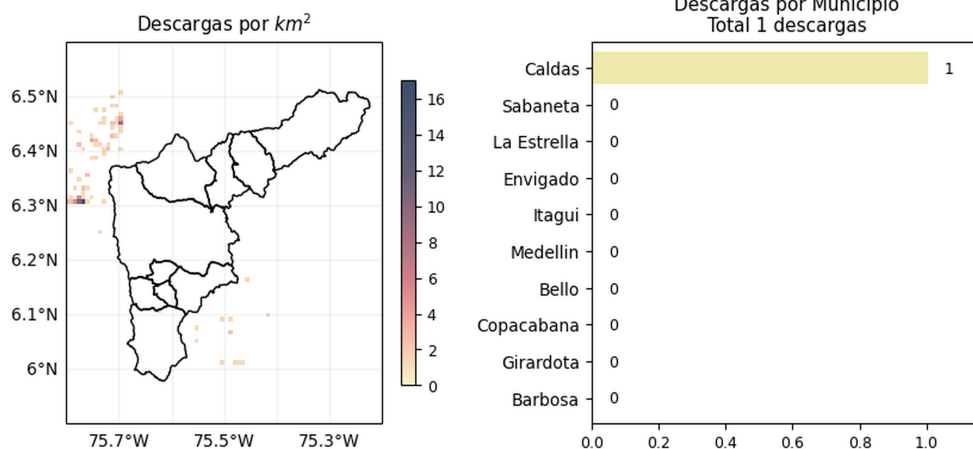

Descripción del evento de precipitación

El evento se caracterizó por lluvias de moderadas a altas intensidades al sur del Valle de Aburrá, principalmente en el municipio de Caldas. Durante la tarde, se desarrollaron y extendieron algunos núcleos sobre Envigado, Caldas, Sabaneta, La Estrella e Itagüí. Finalmente, se registró la formación de un sistema de precipitación de alta intensidad sobre el corregimiento de San Sebastián de Palmitas en el municipio de Medellín.

MAPA DESCARGAS ELÉCTRICAS

FECHA: 2022-07-24

EVENTO N: 2633

Se registró un total de una descarga en Caldas.

Descargas Eléctricas

Información Satelital: Sensor GLM

Fecha y hora: 2022-07-24 15:15 a 2022-07-24 17:20

 @areametropol @siatamedellin |
 
 www.metropol.gov.co www.siata.gov.co

(f) Mapa de descargas eléctricas durante el evento

RESUMEN REDES DE MONITOREO

FECHA: 2022-07-24

EVENTO N: 2633

(g) Boletín Precipitación