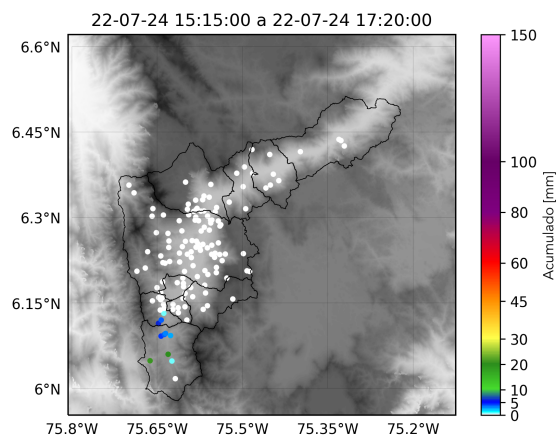

Descripción del evento de precipitación

El evento se caracterizó por lluvias de moderadas a altas intensidades al sur del Valle de Aburrá, principalmente en el municipio de Caldas. Durante la tarde, se desarrollaron y extendieron algunos núcleos sobre Envigado, Caldas, Sabaneta, La Estrella e Itagüí. Finalmente, se registró la formación de un sistema de precipitación de alta intensidad sobre el corregimiento de San Sebastián de Palmitas en el municipio de Medellín.

(e) Mapa de acumulados de lluvia radar durante el evento

Teléfono: (604) 403 88 70 | Correo: contacto@siata.gov.co

Torre SIATA: Calle 50 # 71-147 | Sede Investigación y Desarrollo: Cra. 48a # 10 Sur -123, Medellín - Colombia

MAPA DESCARGAS ELÉCTRICAS

FECHA: 2022-07-24

EVENTO N: 2633

Se registró un total de una descarga en Caldas.

Descargas Eléctricas

Información Satelital: Sensor GLM

Fecha y hora: 2022-07-24 15:15 a 2022-07-24 17:20

 @areametropol @siatamedellin |
 
 www.metropol.gov.co www.siata.gov.co

(f) Mapa de descargas eléctricas durante el evento

RESUMEN REDES DE MONITOREO

FECHA: 2022-07-24

EVENTO N: 2633

(g) Boletín Precipitación