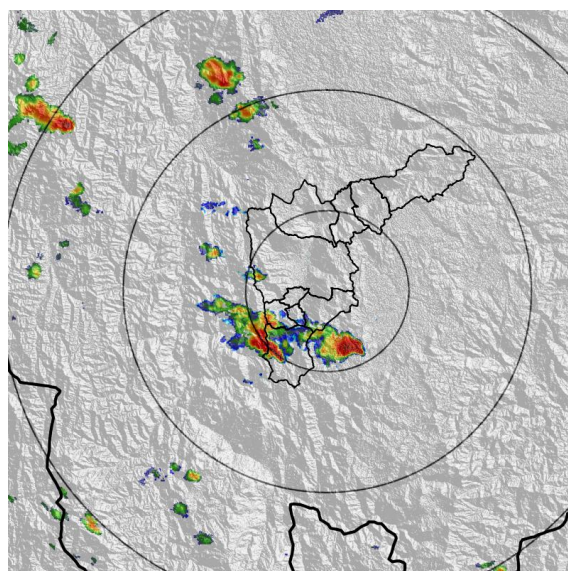

Fecha inicio: 2022-07-24	Hora inicio: 15:15:00	Nº	Nombre de la estación	Acumulado (mm)
Fecha fin: 2022-07-24	Hora fin: 17:20:00	383	Salinas Caldas - Pluviómetro	21.08
Duración evento	2 horas 05 min	171	Escombrera Mocatan - Pluviómetro	20.32
Mayor intensidad de lluvia		261	Deslizamiento La Raya - Pluviómetro	6.35
Magnitud	100.58 mm/hora Hora: 16:20:00			
Estación	383. Salinas Caldas - Pluviómetro			
Municipio	Caldas			
Mayor registro de lluvia acumulada				
Magnitud	21.08 mm			
Estación	383. Salinas Caldas - Pluviómetro			
Municipio	Caldas			

Descripción del evento de precipitación

El evento se caracterizó por lluvias de moderadas a altas intensidades al sur del Valle de Aburrá, principalmente en el municipio de Caldas. Durante la tarde, se desarrollaron y extendieron algunos núcleos sobre Envigado, Caldas, Sabaneta, La Estrella e Itagüí. Finalmente, se registró la formación de un sistema de precipitación de alta intensidad sobre el corregimiento de San Sebastián de Palmitas en el municipio de Medellín.

IMÁGENES DEL RADAR METEOROLÓGICO

FECHA: 2022-07-24

EVENTO N: 2633

(a) 2022-07-24 15:21

(b) 2022-07-24 16:03

(c) 2022-07-24 16:39

(d) 2022-07-24 17:15

Teléfono: (604) 403 88 70 | Correo: contacto@siata.gov.co

Torre SIATA: Calle 50 # 71-147 | Sede Investigación y Desarrollo: Cra. 48a # 10 Sur -123, Medellín - Colombia

MAPA ACUMULADO

FECHA: 2022-07-24

EVENTO N: 2633

Los mayores acumulados se registraron sobre la cuenca de Q. La Valeria, en Caldas con valores alrededor de 15 mm.