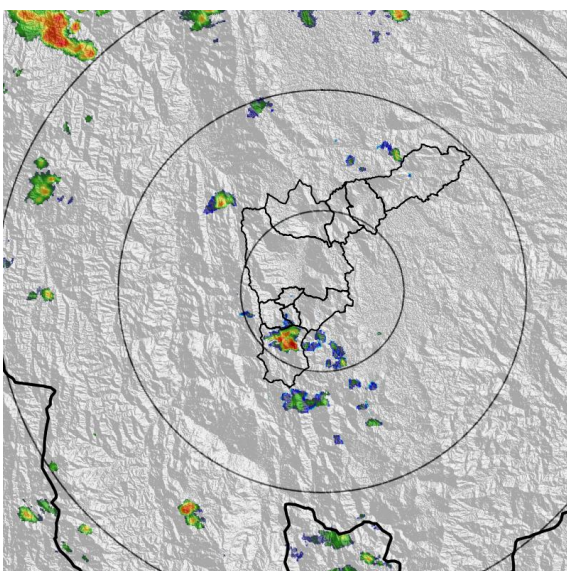

IMÁGENES DEL RADAR METEOROLÓGICO

FECHA: 2022-07-24

EVENTO N: 2633

(a) 2022-07-24 15:21