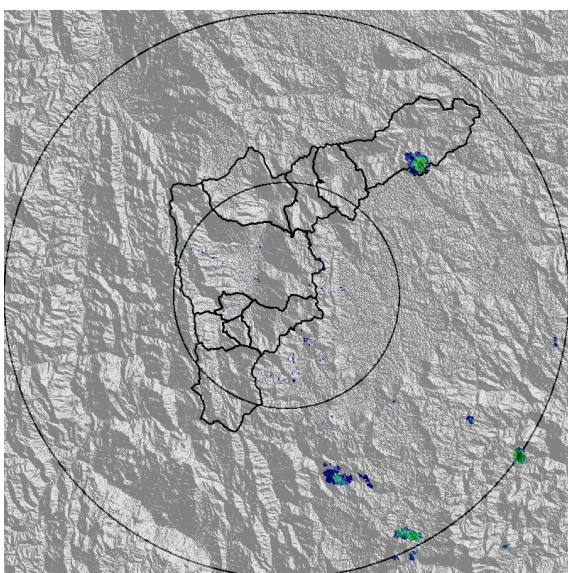

IMÁGENES DEL RADAR METEOROLÓGICO

FECHA: 2022-06-19

EVENTO N: 2598

(a) 2022-06-19 11:54

(b) 2022-06-19 13:43

(c) 2022-06-19 15:37

(d) 2022-06-19 17:15

Teléfono: (604) 403 88 70 | Correo: contacto@siata.gov.co

Torre SIATA: Calle 50 # 71-147 | Sede Investigación y Desarrollo: Cra. 48a # 10 Sur -123, Medellín - Colombia

MAPA ACUMULADO

FECHA: 2022-06-19

EVENTO N: 2598

Los mayores acumulados se registraron sobre la Q. La Miel en Caldas y ,alcanzando valores máximos de hasta 30 mm.

(e) Mapa de acumulados de lluvia radar durante el evento

Teléfono: (604) 403 88 70 | Correo: contacto@siata.gov.co

Torre SIATA: Calle 50 # 71-147 | Sede Investigación y Desarrollo: Cra. 48a # 10 Sur -123, Medellín - Colombia