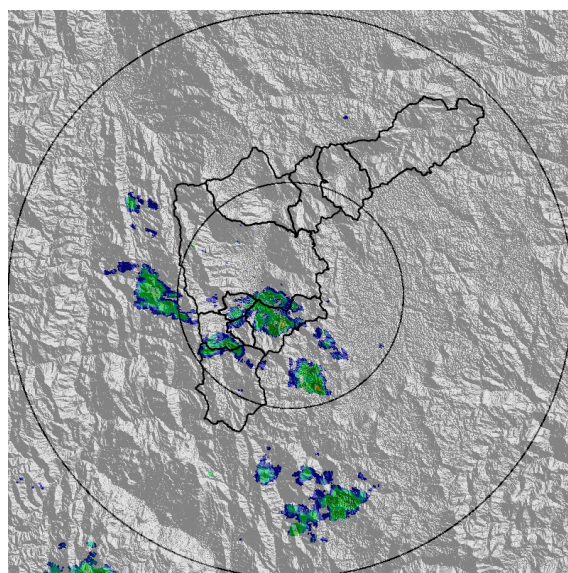

IMÁGENES DEL RADAR METEOROLÓGICO

FECHA: 2022-06-19

EVENTO N: 2598

(a) 2022-06-19 11:54

(b) 2022-06-19 13:43

(c) 2022-06-19 15:37

(d) 2022-06-19 17:15

Teléfono: (604) 403 88 70 | Correo: contacto@siata.gov.co

Torre SIATA: Calle 50 # 71-147 | Sede Investigación y Desarrollo: Cra. 48a # 10 Sur -123, Medellín - Colombia

MAPA ACUMULADO

FECHA: 2022-06-19

EVENTO N: 2598

Los mayores acumulados se registraron sobre la Q. La Miel en Caldas y ,alcanzando valores máximos de hasta 30 mm.