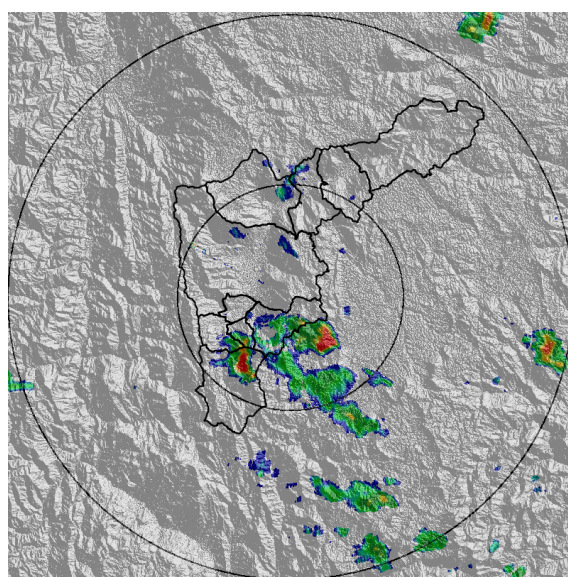

IMÁGENES DEL RADAR METEOROLÓGICO

FECHA: 2022-06-19

EVENTO N: 2598

(a) 2022-06-19 11:54

(b) 2022-06-19 13:43

(c) 2022-06-19 15:37

(d) 2022-06-19 17:15

Teléfono: (604) 403 88 70 | Correo: contacto@siata.gov.co

Torre SIATA: Calle 50 # 71-147 | Sede Investigación y Desarrollo: Cra. 48a # 10 Sur -123, Medellín - Colombia

MAPA ACUMULADO

FECHA: 2022-06-19

EVENTO N: 2598

Los mayores acumulados se registraron sobre la Q. La Miel en Caldas y ,alcanzando valores máximos de hasta 30 mm.