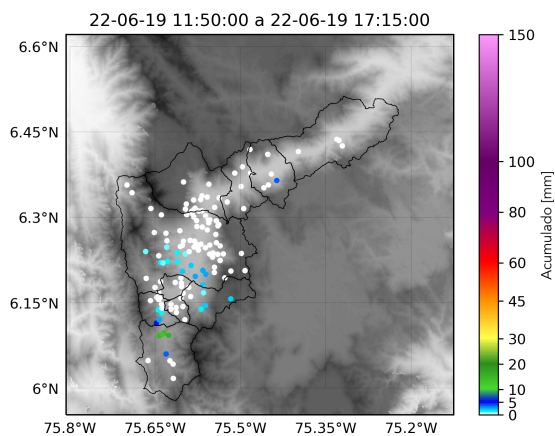

Torre SIATA: Calle 50 # 71-147 | Sede Investigación y Desarrollo: Cra. 48a # 10 Sur -123, Medellín - Colombia

MAPA ACUMULADO

FECHA: 2022-06-19

EVENTO N: 2598

Los mayores acumulados se registraron sobre la Q. La Miel en Caldas y ,alcanzando valores máximos de hasta 30 mm.

(e) Mapa de acumulados de lluvia radar durante el evento

Teléfono: (604) 403 88 70 | Correo: contacto@siata.gov.co

Torre SIATA: Calle 50 # 71-147 | Sede Investigación y Desarrollo: Cra. 48a # 10 Sur -123, Medellín - Colombia

RESUMEN REDES DE MONITOREO

FECHA: 2022-06-19

EVENTO N: 2598

(f) Boletín Precipitación

Elaborado por: Mac Yimerson Muñoz - Alejandra Tamayo
 Área Operacional
 Sistema de Alerta Temprana
www.siat.gov.co / @siatamedellin
 Teléfono: 4341987 - 4341993