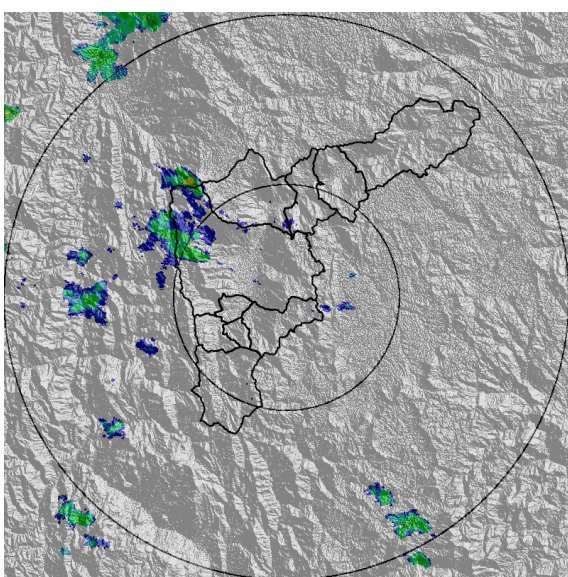

IMÁGENES DEL RADAR METEOROLÓGICO

FECHA: 2022-06-19

EVENTO N: 2598

(a) 2022-06-19 11:54

(b) 2022-06-19 13:43

(c) 2022-06-19 15:37

(d) 2022-06-19 17:15

Teléfono: (604) 403 88 70 | Correo: contacto@siata.gov.co

Torre SIATA: Calle 50 # 71-147 | Sede Investigación y Desarrollo: Cra. 48a # 10 Sur -123, Medellín - Colombia

MAPA ACUMULADO

FECHA: 2022-06-19

EVENTO N: 2598

Los mayores acumulados se registraron sobre la Q. La Miel en Caldas y ,alcanzando valores máximos de hasta 30 mm.