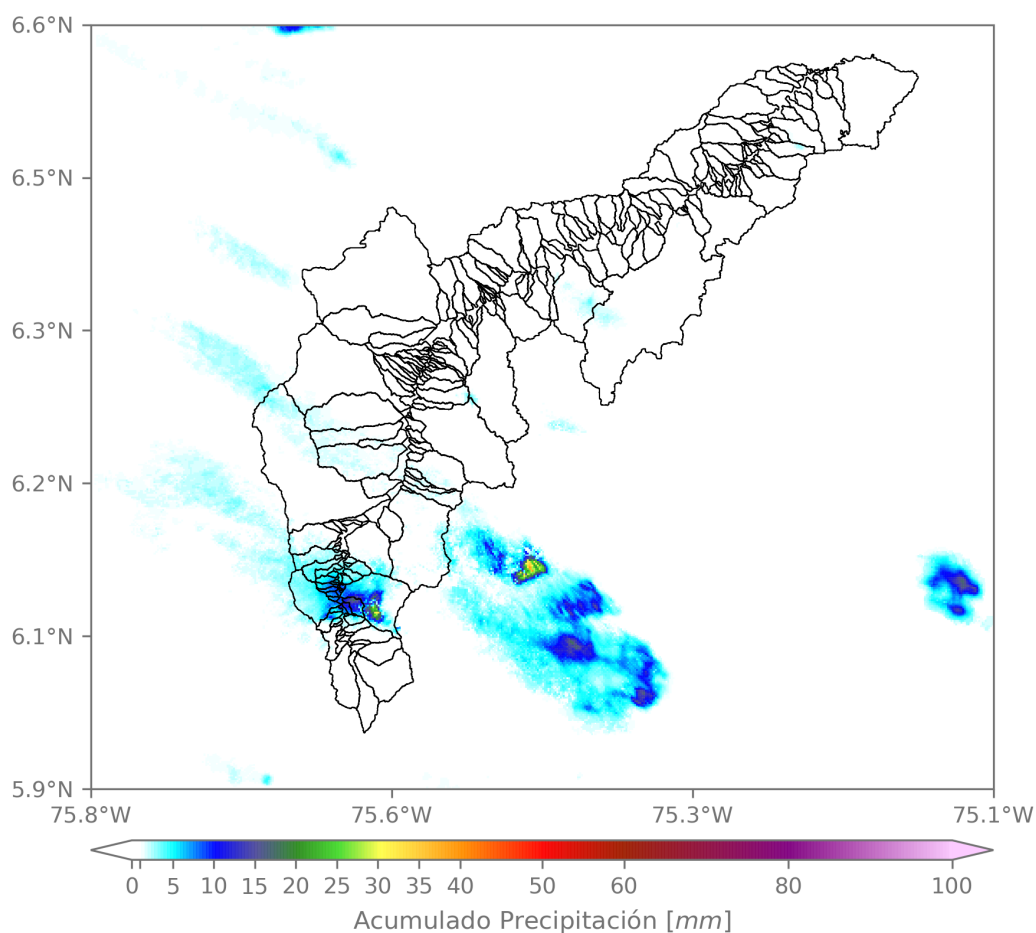

IMÁGENES DEL RADAR METEOROLÓGICO

FECHA: 2022-06-19

EVENTO N: 2598

(a) 2022-06-19 11:54

(b) 2022-06-19 13:43

(c) 2022-06-19 15:37

(d) 2022-06-19 17:15

Teléfono: (604) 403 88 70 | Correo: contacto@siata.gov.co

Torre SIATA: Calle 50 # 71-147 | Sede Investigación y Desarrollo: Cra. 48a # 10 Sur -123, Medellín - Colombia

MAPA ACUMULADO

FECHA: 2022-06-19

EVENTO N: 2598

Los mayores acumulados se registraron sobre la Q. La Miel en Caldas y ,alcanzando valores máximos de hasta 30 mm.