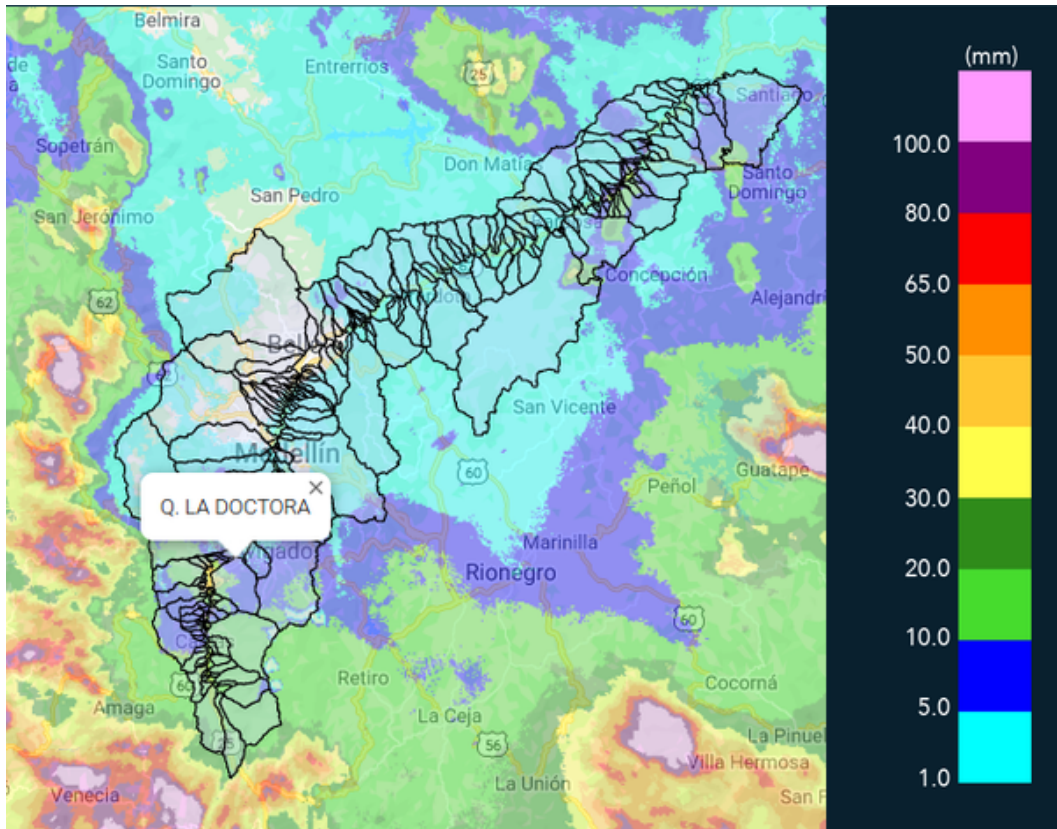

Con el apoyo de:

Un proyecto de:

Alcaldía de Medellín

MAPA ACUMULADO

FECHA: 2021-08-07

EVENTO N: 2298

Se registró en las quebradas La Doctora con valores cercanos a los 30 mm. El resto del valle no supera los 10 mm de acumulado.

(i) Mapa de acumulados de lluvia radar durante el evento

MAPA DESCARGAS ELÉCTRICAS

FECHA: 2021-08-07

EVENTO N: 2298

Se registraron un total de 20 descargas eléctricas distribuidas en: 13 en Caldas, 2 en la Estrella, 2 en Medellín y 2 en Barbosa.