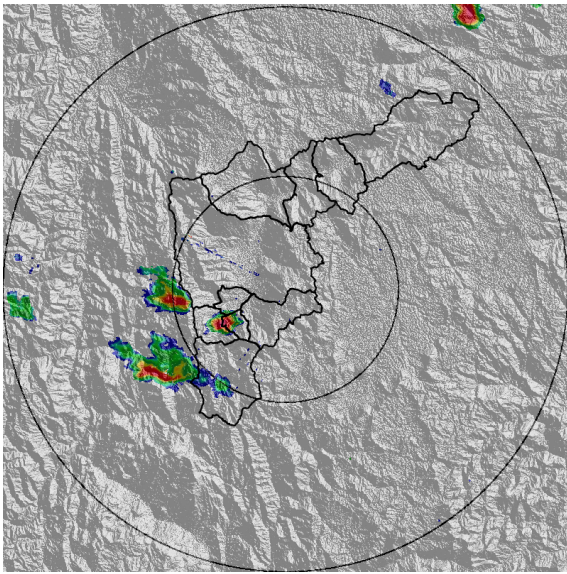

IMÁGENES DEL RADAR METEOROLÓGICO

FECHA: 2021-08-07

EVENTO N: 2298

(a) 2021-08-07 18:42