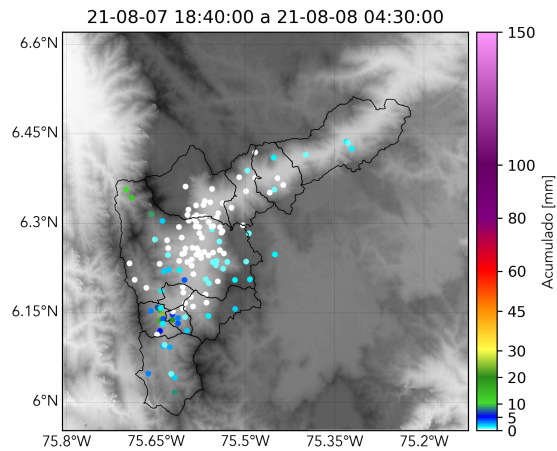

Con el apoyo de:

Un proyecto de:

Alcaldía de Medellín

MAPA ACUMULADO

FECHA: 2021-08-07

EVENTO N: 2298

Se registró en las quebradas La Doctora con valores cercanos a los 30 mm. El resto del valle no supera los 10 mm de acumulado.

(i) Mapa de acumulados de lluvia radar durante el evento

MAPA DESCARGAS ELÉCTRICAS

FECHA: 2021-08-07

EVENTO N: 2298

Se registraron un total de 20 descargas eléctricas distribuidas en: 13 en Caldas, 2 en la Estrella, 2 en Medellín y 2 en Barbosa.

Descargas Eléctricas

Información Satelital: Sensor GLM

Fecha de emisión: 2021-08-07 18:40 a 2021-08-08 04:30

[f](#) [t](#) [i](#) [v](#) @siatamedellin | www.siat.gov.co

(j) Mapa de descargas eléctricas durante el evento

RESUMEN REDES DE MONITOREO

FECHA: 2021-08-07

EVENTO N: 2298

(k) Boletín Precipitación

Elaborado por: Angelica Jimenez - Abelino Alzate - Estefania Lopez
Área Operacional
Sistema de Alerta Temprana
www.siat.gov.co / @siatamedellin
Teléfono: 4341987 - 4341993