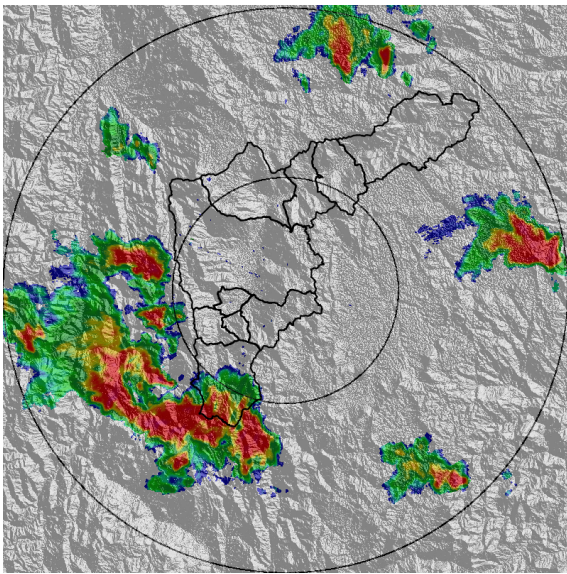

(c) 2021-08-07 19:55