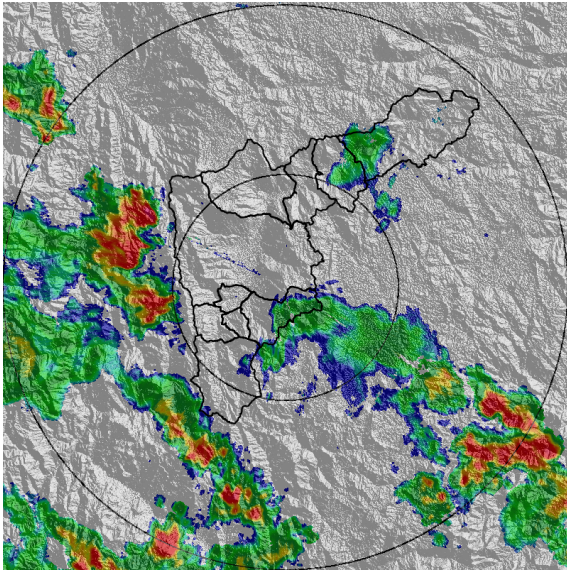

(e) 2021-08-07 22:19