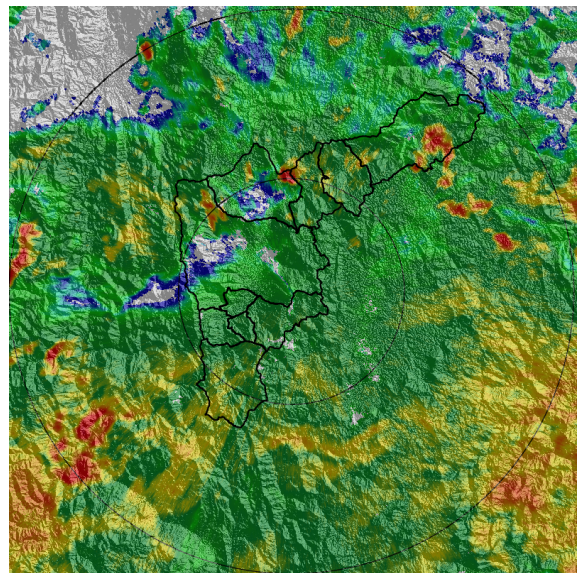

(h) 2021-08-08 04:29

Teléfono: (+57 4) 4341987 | Dirección Calle 50 71 - 147 Medellín - Colombia

Con el apoyo de:

Un proyecto de:

Alcaldía de Medellín