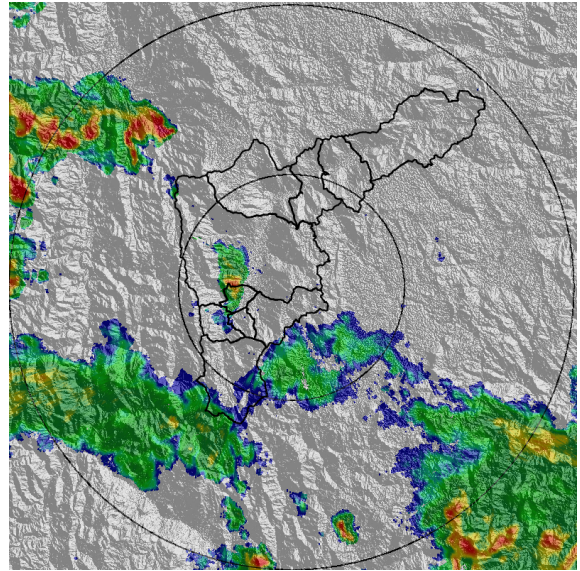

(f) 2021-08-08 00:18