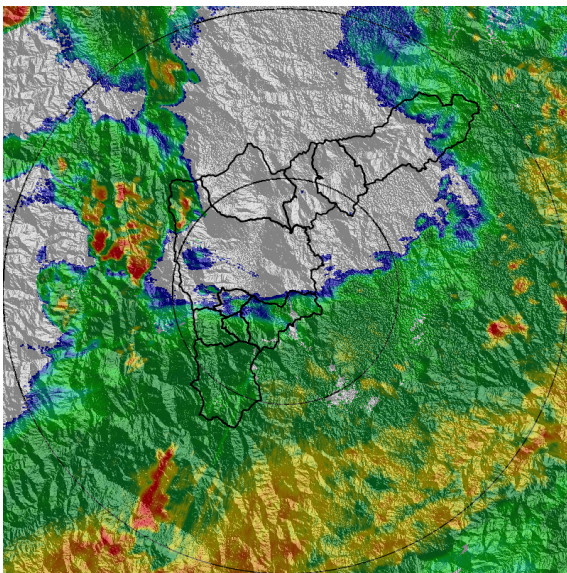

(g) 2021-08-08 03:26