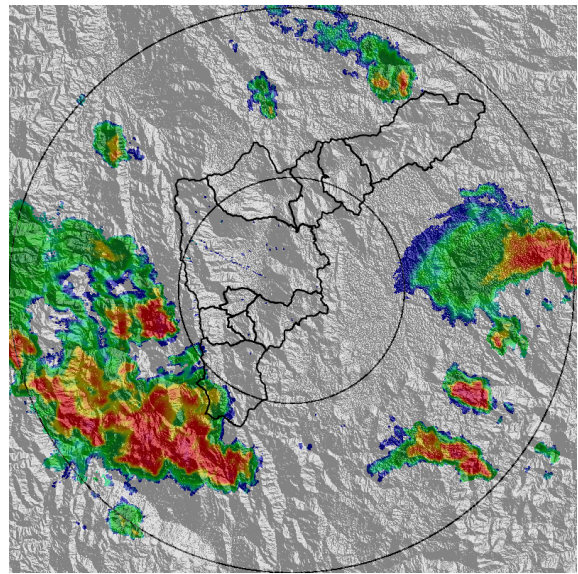

(d) 2021-08-07 20:26

Teléfono: (+57 4) 4341987 | Dirección Calle 50 71 - 147 Medellín - Colombia

Con el apoyo de:

Un proyecto de:

Alcaldía de Medellín