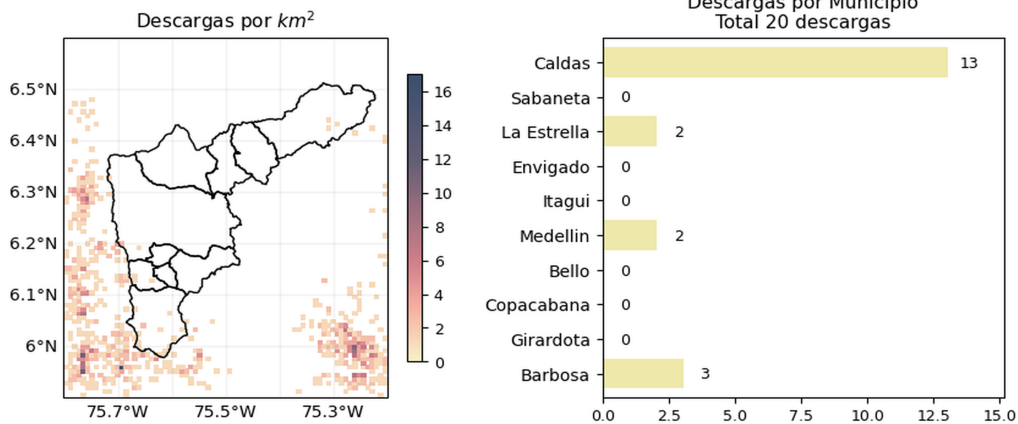

MAPA DESCARGAS ELÉCTRICAS

FECHA: 2021-08-07

EVENTO N: 2298

Se registraron un total de 20 descargas eléctricas distribuidas en: 13 en Caldas, 2 en la Estrella, 2 en Medellín y 2 en Barbosa.

Descargas Eléctricas

Información Satelital: Sensor GLM

Fecha de emisión: 2021-08-07 18:40 a 2021-08-08 04:30

[f](#) [t](#) [i](#) [v](#) @siatamedellin | www.siat.gov.co