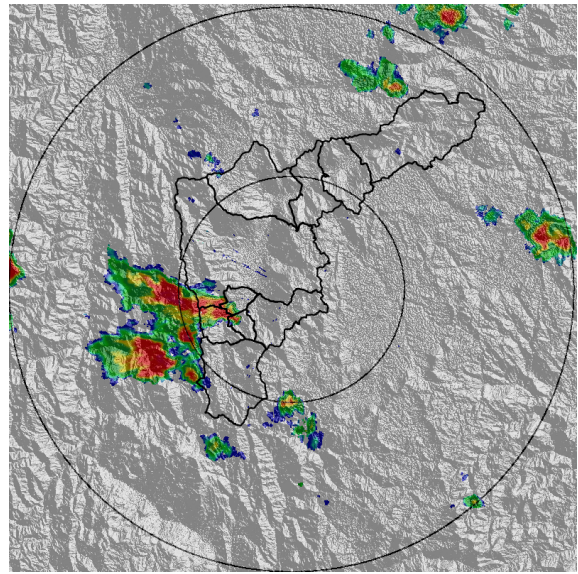

(b) 2021-08-07 19:08