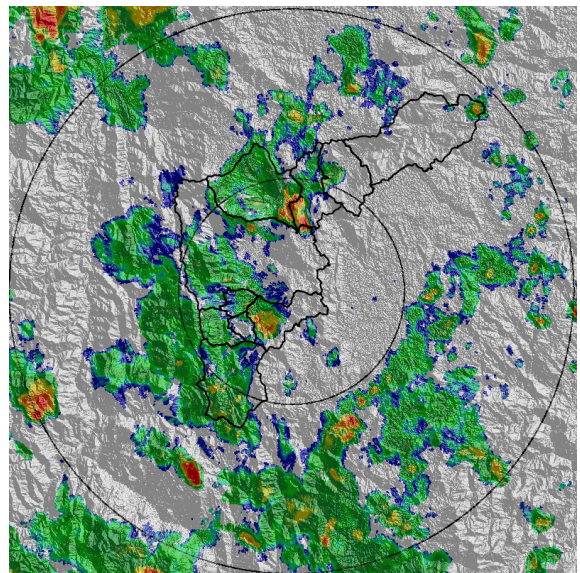

(h) 2021-07-25 16:33

Teléfono: (+57 4) 4341987 | Dirección Calle 50 71 - 147 Medellín - Colombia

Con el apoyo de:

Un proyecto de:

Alcaldía de Medellín