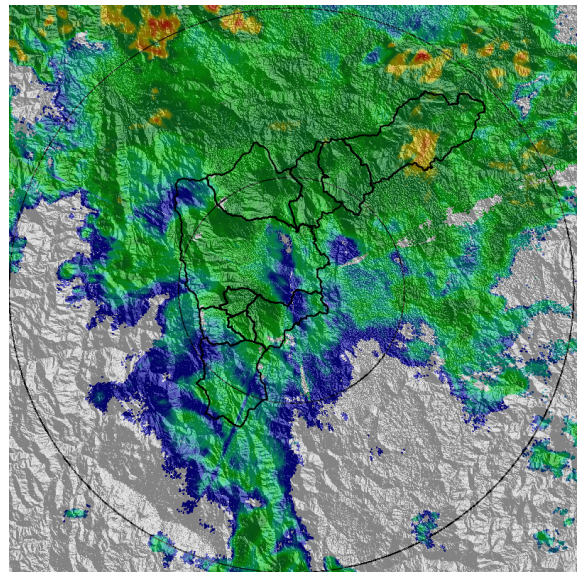

(d) 2021-07-25 02:01

Teléfono: (+57 4) 4341987 | Dirección Calle 50 71 - 147 Medellín - Colombia

Con el apoyo de:

Un proyecto de:

Alcaldía de Medellín