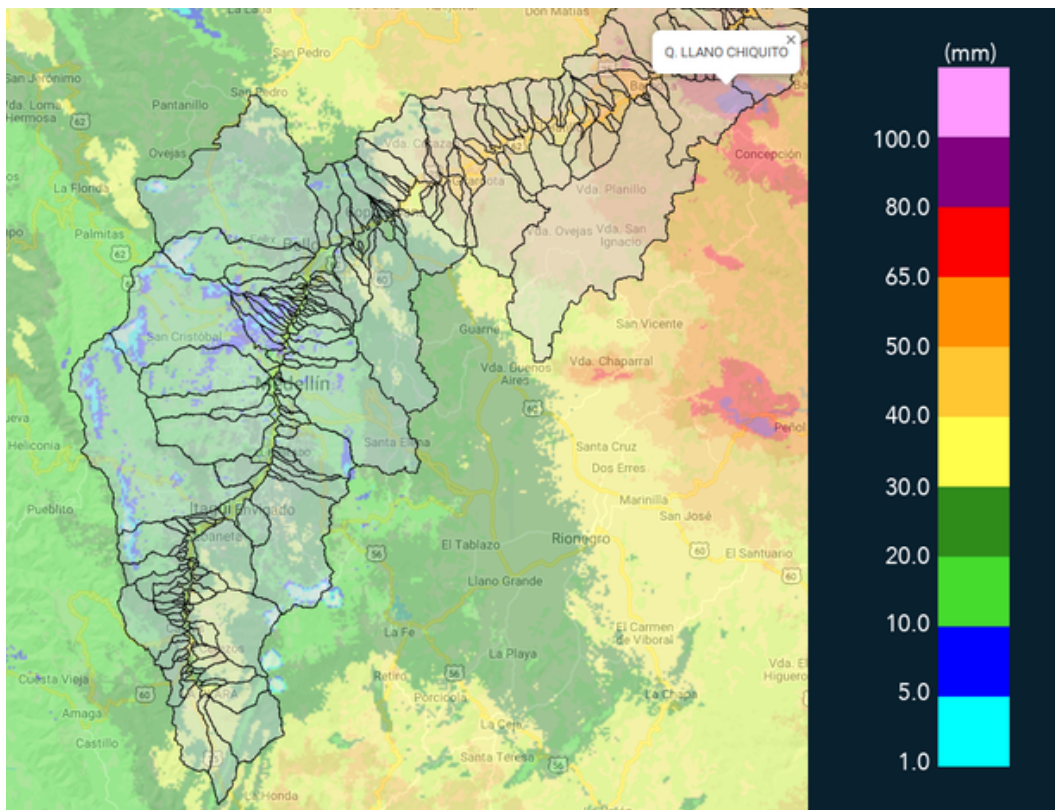

Con el apoyo de:

Un proyecto de:

Alcaldía de Medellín

MAPA ACUMULADO

FECHA: 2021-07-24

EVENTO N: 2291

Los mayores acumulados se han registrado sobre la cuenca de la quebrada Llano Chiquito, en Barbosa, con valores cercanos a los 80 mm. Adicionalmente, sobre las cuencas de Girardota y el resto de Barbosa destacan acumulados entre los 40 y 50 mm.

(i) Mapa de acumulados de lluvia radar durante el evento

MAPA DESCARGAS ELÉCTRICAS

FECHA: 2021-07-24

EVENTO N: 2291

Se registraron en total 15 descargas eléctricas en Barbosa.

### Descargas Eléctricas

Información Satelital: Sensor GLM

Fecha de emisión: 2021-07-24 18:00 a 2021-07-25 17:00

[f](#) [t](#) [i](#) [v](#) @siatamedellin | [www.siat.gov.co](http://www.siat.gov.co)

(j) Mapa de descargas eléctricas durante el evento