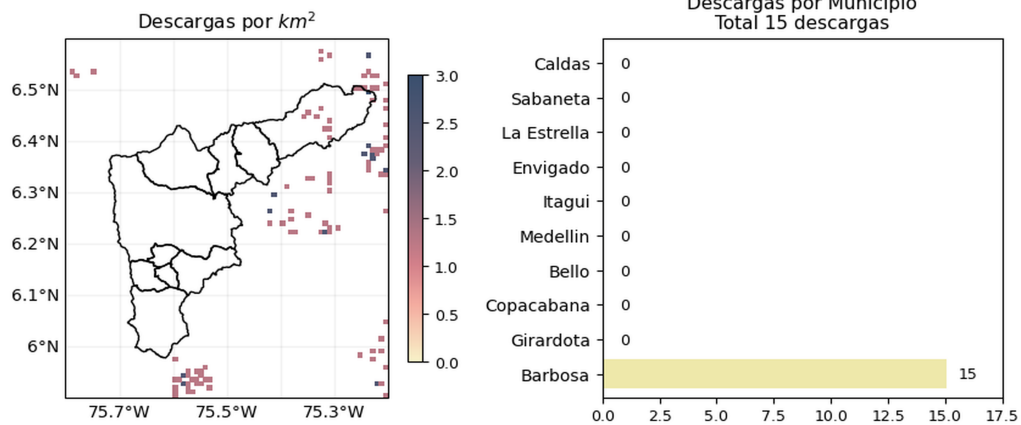

Con el apoyo de:

Un proyecto de:

Alcaldía de Medellín

MAPA ACUMULADO

FECHA: 2021-07-24

EVENTO N: 2291

Los mayores acumulados se han registrado sobre la cuenca de la quebrada Llano Chiquito, en Barbosa, con valores cercanos a los 80 mm. Adicionalmente, sobre las cuencas de Girardota y el resto de Barbosa destacan acumulados entre los 40 y 50 mm.

(i) Mapa de acumulados de lluvia radar durante el evento

MAPA DESCARGAS ELÉCTRICAS

FECHA: 2021-07-24

EVENTO N: 2291

Se registraron en total 15 descargas eléctricas en Barbosa.

### Descargas Eléctricas

Información Satelital: Sensor GLM

Fecha de emisión: 2021-07-24 18:00 a 2021-07-25 17:00

[f](#) [t](#) [i](#) [v](#) @siatamedellin | [www.siat.gov.co](http://www.siat.gov.co)

(j) Mapa de descargas eléctricas durante el evento