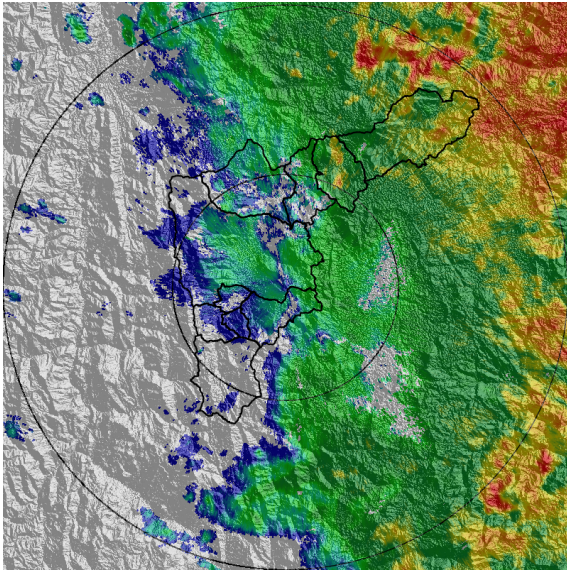

(e) 2021-07-25 06:41