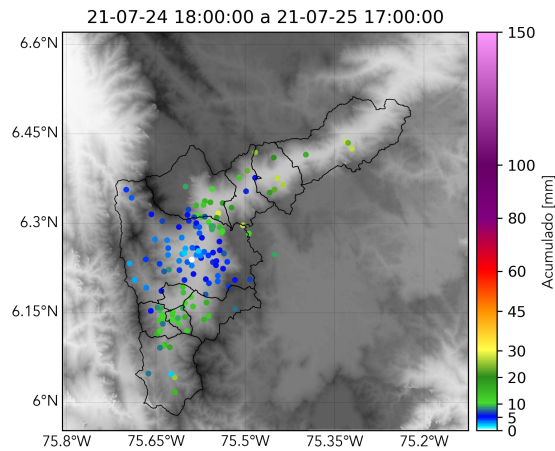

Con el apoyo de:

Un proyecto de:

Alcaldía de Medellín

MAPA ACUMULADO

FECHA: 2021-07-24

EVENTO N: 2291

Los mayores acumulados se han registrado sobre la cuenca de la quebrada Llano Chiquito, en Barbosa, con valores cercanos a los 80 mm. Adicionalmente, sobre las cuencas de Girardota y el resto de Barbosa destacan acumulados entre los 40 y 50 mm.

(i) Mapa de acumulados de lluvia radar durante el evento

MAPA DESCARGAS ELÉCTRICAS

FECHA: 2021-07-24

EVENTO N: 2291

Se registraron en total 15 descargas eléctricas en Barbosa.

### Descargas Eléctricas

Información Satelital: Sensor GLM

Fecha de emisión: 2021-07-24 18:00 a 2021-07-25 17:00

[f](#) [t](#) [i](#) [v](#) @siatamedellin | [www.siat.gov.co](http://www.siat.gov.co)

(j) Mapa de descargas eléctricas durante el evento

RESUMEN REDES DE MONITOREO

FECHA: 2021-07-24

EVENTO N: 2291

(k) Boletín Precipitación

Elaborado por: Andres Bilbao - Angelica Jimenez - Monica Acosta Vega  
 Área Operacional  
 Sistema de Alerta Temprana  
[www.siat.gov.co](http://www.siat.gov.co) / @siatamedellin  
 Teléfono: 4341987 - 4341993