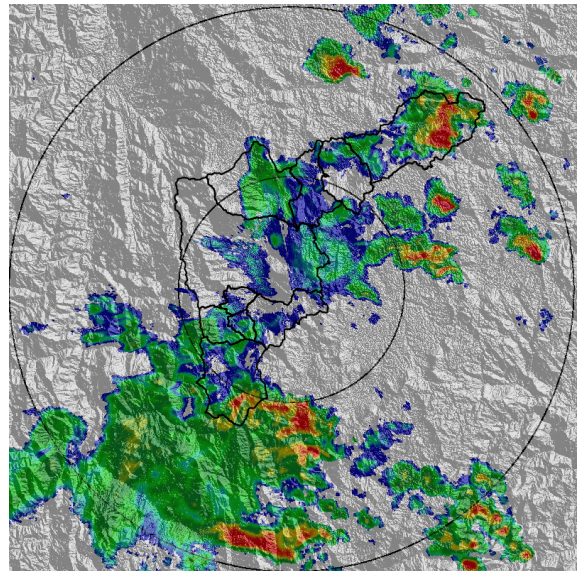

(b) 2021-07-24 18:44