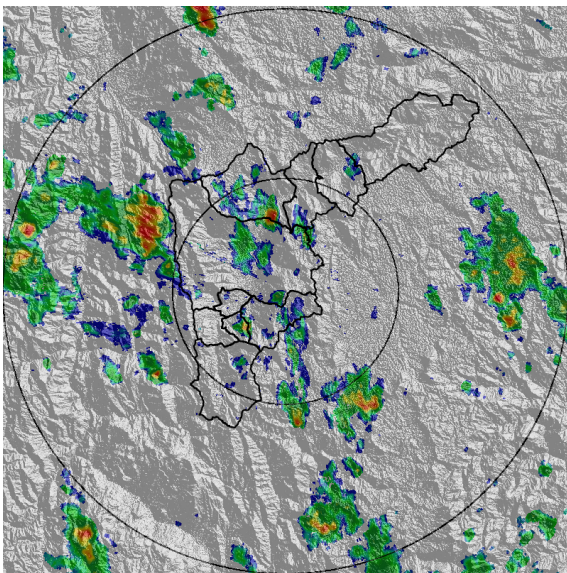

(g) 2021-07-25 14:28