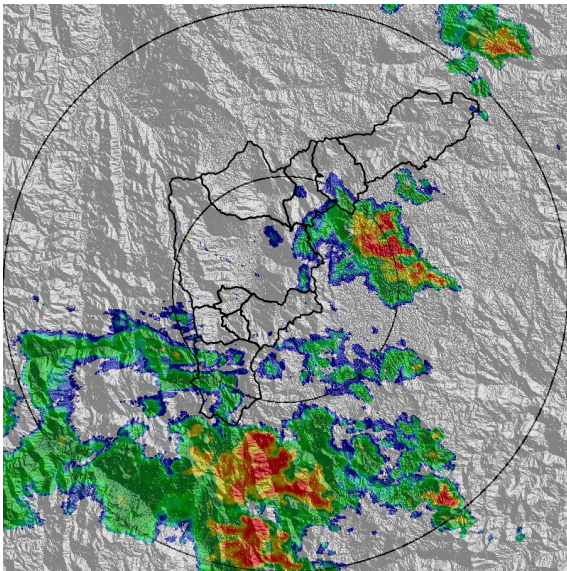

IMÁGENES DEL RADAR METEOROLÓGICO

FECHA: 2021-07-24

EVENTO N: 2291

(a) 2021-07-24 18:03