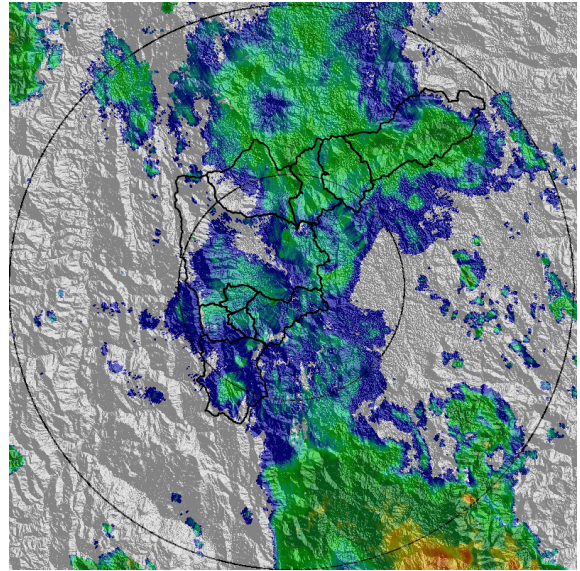

(f) 2021-07-25 10:24