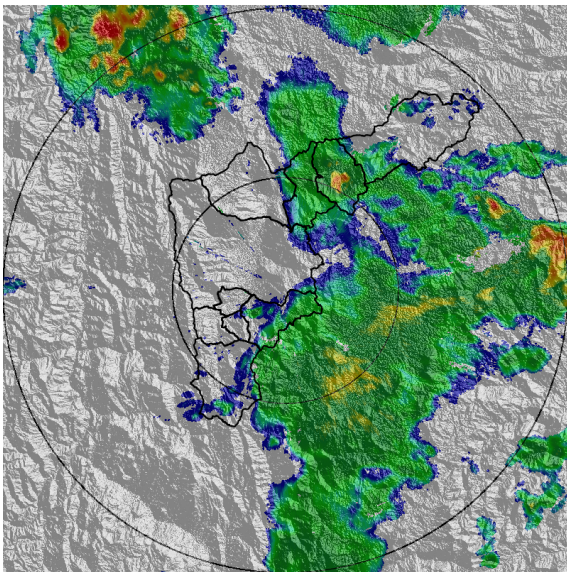

(c) 2021-07-25 00:22