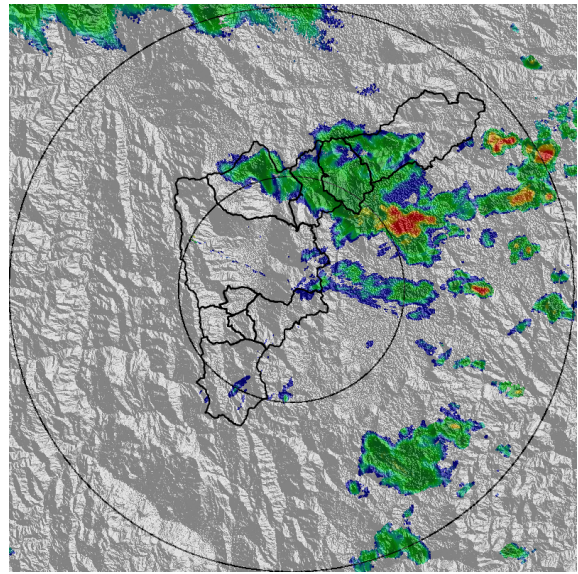

Teléfono: (+57 4) 4341987 | Dirección Calle 50 71 - 147 Medellín - Colombia

IMÁGENES DEL RADAR METEOROLÓGICO

FECHA: 2021-06-13

EVENTO N: 2264

(a) 2021-06-13 17:45

(b) 2021-06-13 18:26

(c) 2021-06-13 19:03

(d) 2021-06-13 19:23