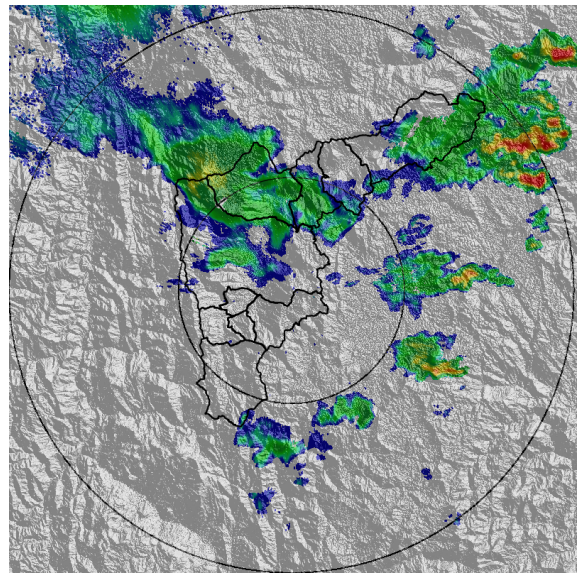

Teléfono: (+57 4) 4341987 | Dirección Calle 50 71 - 147 Medellín - Colombia

IMÁGENES DEL RADAR METEOROLÓGICO

FECHA: 2021-06-13

EVENTO N: 2264

(a) 2021-06-13 17:45

(b) 2021-06-13 18:26

(c) 2021-06-13 19:03

(d) 2021-06-13 19:23