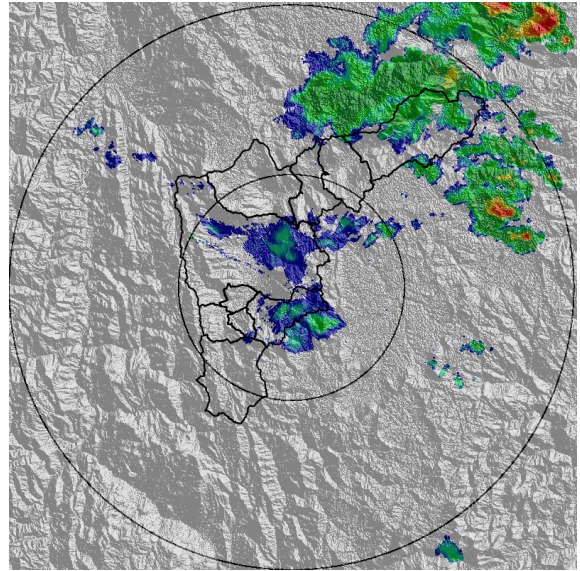

(f) 2021-06-13 20:26