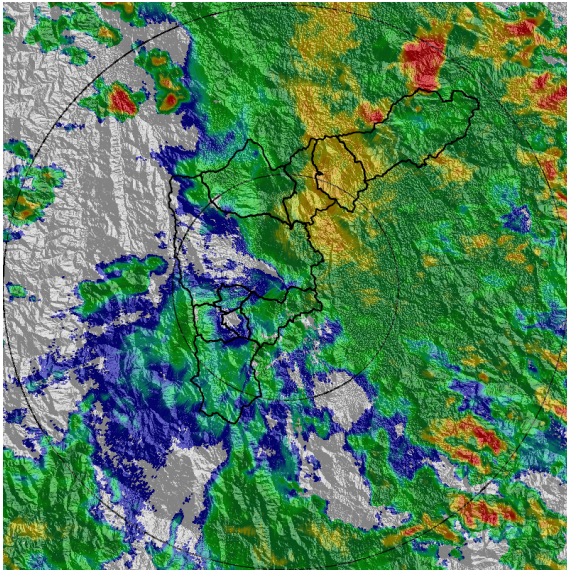

(i) 2021-06-14 00:56