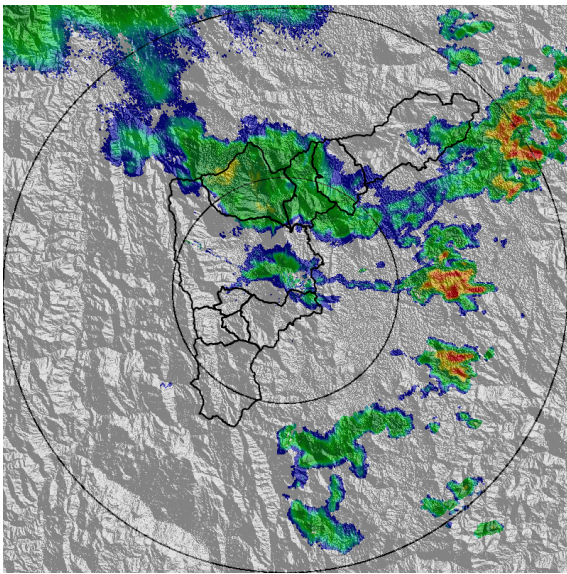

Teléfono: (+57 4) 4341987 | Dirección Calle 50 71 - 147 Medellín - Colombia

IMÁGENES DEL RADAR METEOROLÓGICO

FECHA: 2021-06-13

EVENTO N: 2264

(a) 2021-06-13 17:45

(b) 2021-06-13 18:26

(c) 2021-06-13 19:03

(d) 2021-06-13 19:23