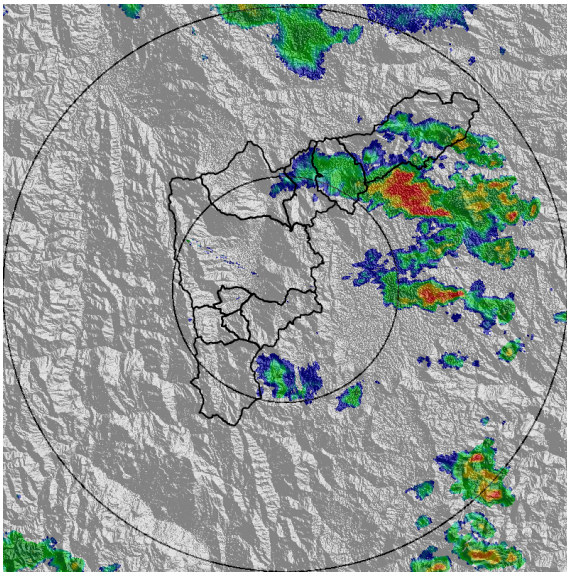

IMÁGENES DEL RADAR METEOROLÓGICO

FECHA: 2021-06-13

EVENTO N: 2264

(a) 2021-06-13 17:45