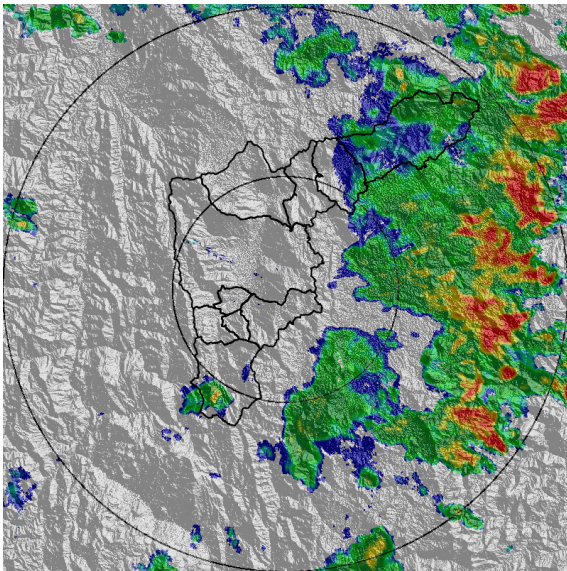

(g) 2021-06-13 23:27