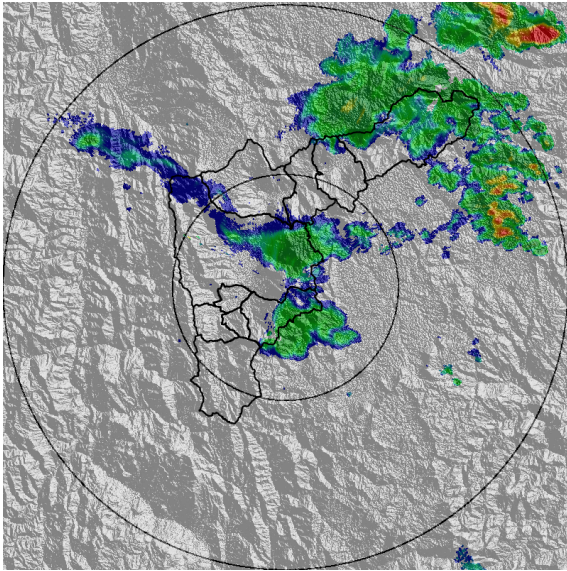

(e) 2021-06-13 20:15