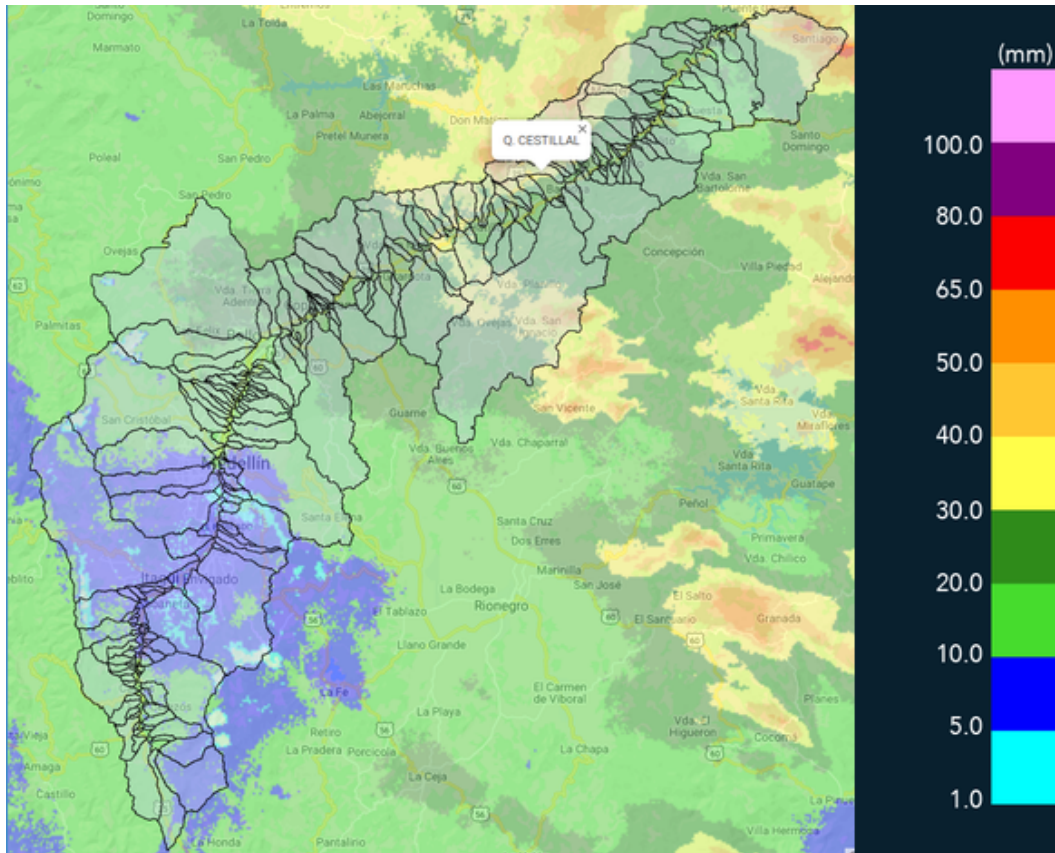

Teléfono: (+57 4) 4341987 | Dirección Calle 50 71 - 147 Medellín - Colombia

Con el apoyo de:

Un proyecto de:

Alcaldía de Medellín

MAPA ACUMULADO

FECHA: 2021-06-13

EVENTO N: 2264

Los mayores acumulados de radar se registraron sobre Q. Cestillal (Barbosa) con valores entre los 40 mm y 65 mm.

(m) Mapa de acumulados de lluvia radar durante el evento

Teléfono: (+57 4) 4341987 | Dirección Calle 50 71 - 147 Medellín - Colombia

Con el apoyo de:

Un proyecto de:

Alcaldía de Medellín

MAPA DESCARGAS ELÉCTRICAS