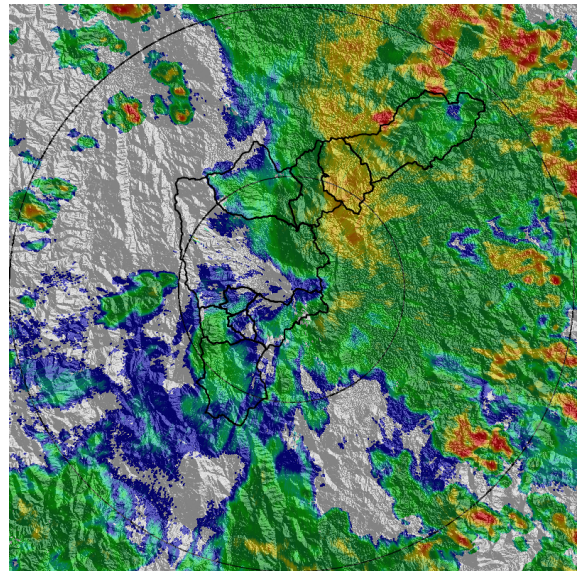

(h) 2021-06-14 00:45

Teléfono: (+57 4) 4341987 | Dirección Calle 50 71 - 147 Medellín - Colombia

Con el apoyo de:

Un proyecto de:

Alcaldía de Medellín