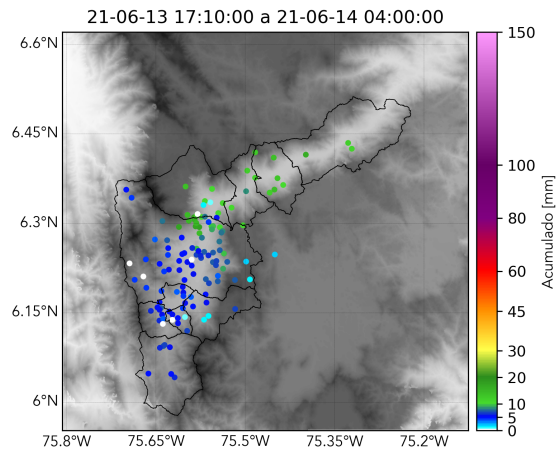

FECHA: 2021-06-13

EVENTO N: 2264

Se registraron en total 28 descargas eléctricas:
11 en Medellín 6 en Girardota y 5 en Envigado.

Descargas Eléctricas

Información Satelital: Sensor GLM

Fecha de emisión: 2021-06-13 05:00 a 2021-06-14 05:00

[f](#) [t](#) [i](#) [v](#) @siatamedellin | www.siat.gov.co

(n) Mapa de descargas eléctricas durante el evento

RESUMEN REDES DE MONITOREO

FECHA: 2021-06-13

EVENTO N: 2264

(o) Boletín Precipitación

Elaborado por: Estefanía López, Angélica Jimenez, Abelino Alzate
Área Operacional
Sistema de Alerta Temprana
www.siatamedellin.gov.co / @siatamedellin
Teléfono: 4341987 - 4341993