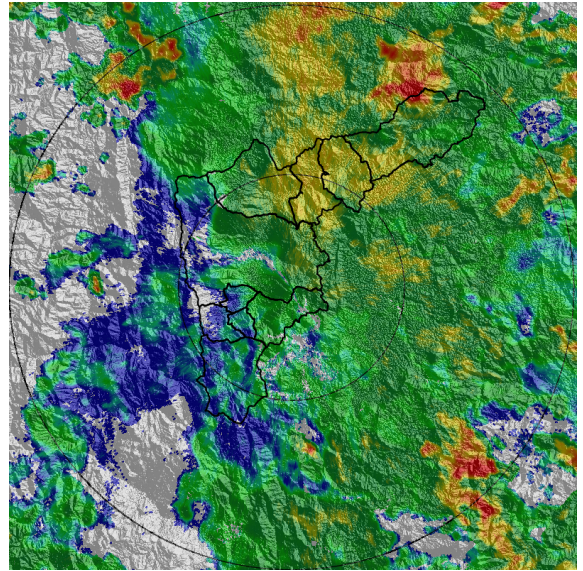

(j) 2021-06-14 01:22