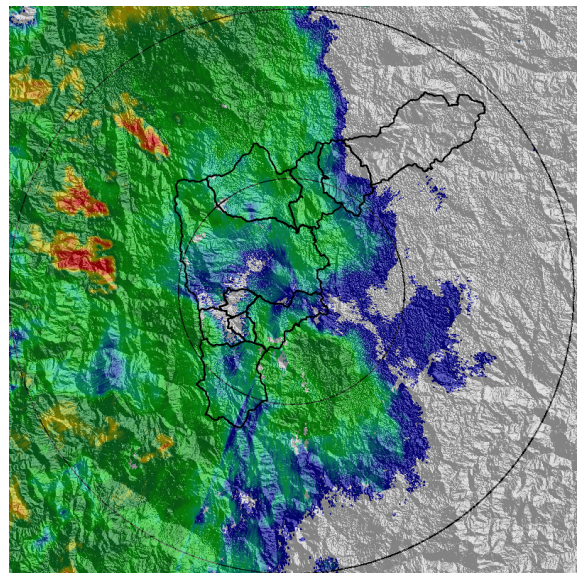

(l) 2021-06-14 03:58

Teléfono: (+57 4) 4341987 | Dirección Calle 50 71 - 147 Medellín - Colombia

Con el apoyo de:

Un proyecto de:

Alcaldía de Medellín