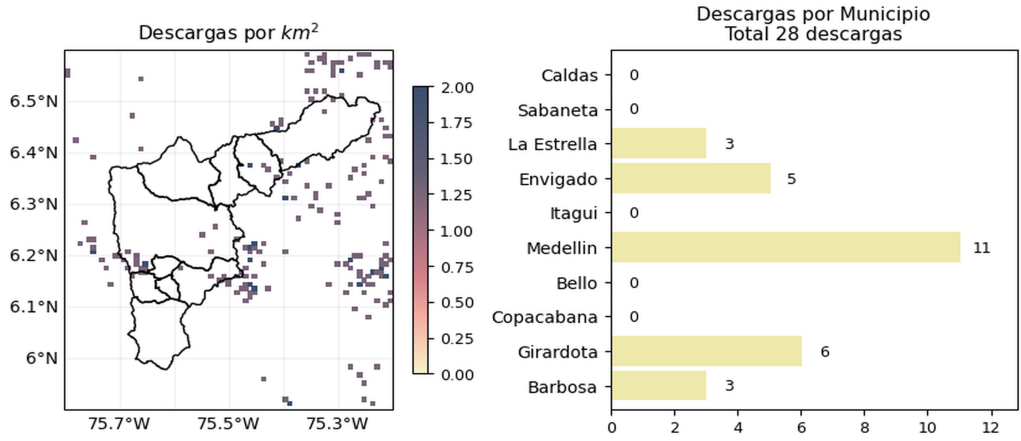

FECHA: 2021-06-13

EVENTO N: 2264

Se registraron en total 28 descargas eléctricas:
11 en Medellín 6 en Girardota y 5 en Envigado.

Descargas Eléctricas

Información Satelital: Sensor GLM

Fecha de emisión: 2021-06-13 05:00 a 2021-06-14 05:00