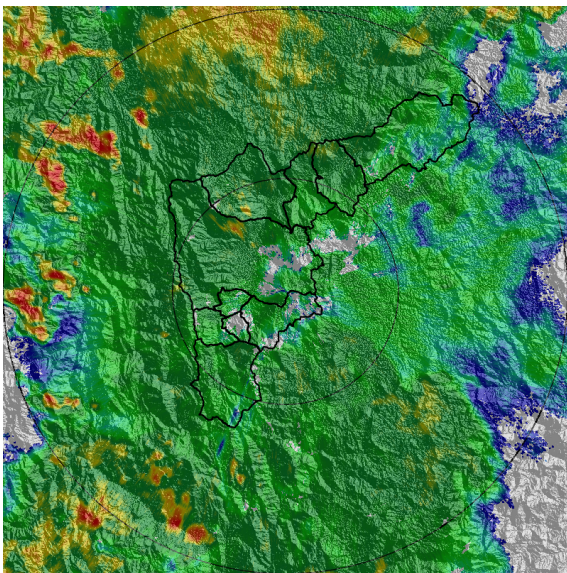

(k) 2021-06-14 03:00