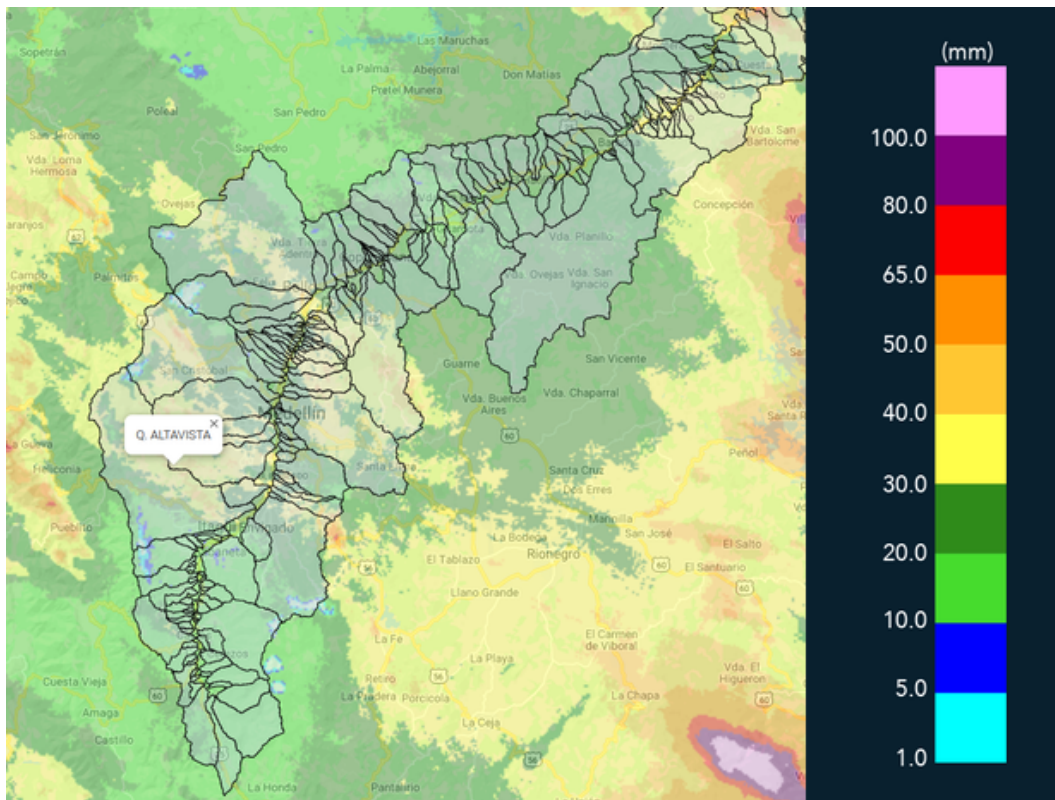

Con el apoyo de:

Un proyecto de:

Alcaldía de Medellín

MAPA ACUMULADO

FECHA: 2021-06-07

EVENTO N: 2257

Los mayores acumulados de radar se registraron sobre la cuenca de la Quebrada Altavista en Medellín con valores entre los 30 y 40 mm.

(i) Mapa de acumulados de lluvia radar durante el evento

Teléfono: (+57 4) 4341987 | Dirección Calle 50 71 - 147 Medellín - Colombia

Con el apoyo de:

Un proyecto de:

Alcaldía de Medellín

MAPA DESCARGAS ELÉCTRICAS

FECHA: 2021-06-07

EVENTO N: 2257

Se han registrado 36 descargas eléctricas; 14 en Envigado, 12 en Barbosa, 9 en Medellín y 1 en Itagüí.