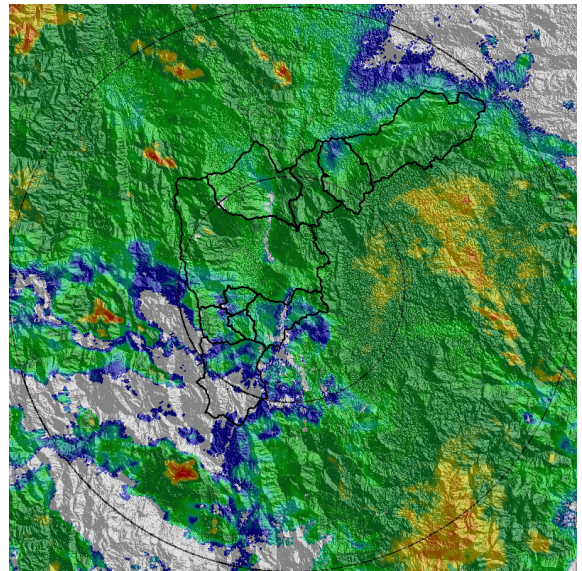

(h) 2021-06-08 03:59

Teléfono: (+57 4) 4341987 | Dirección Calle 50 71 - 147 Medellín - Colombia

Con el apoyo de:

Un proyecto de:

Alcaldía de Medellín