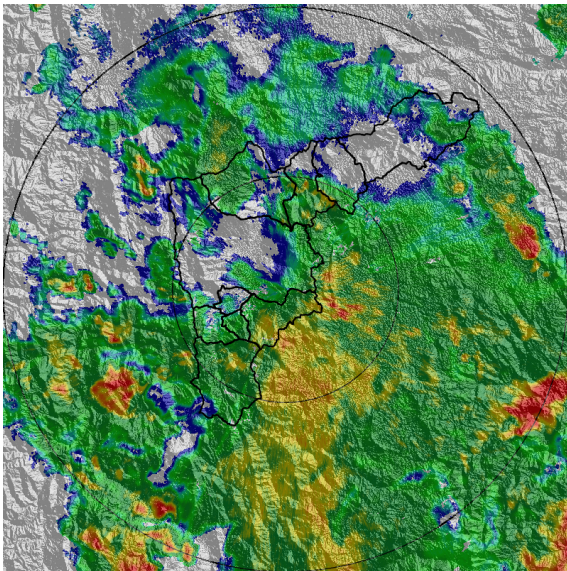

(g) 2021-06-08 00:05