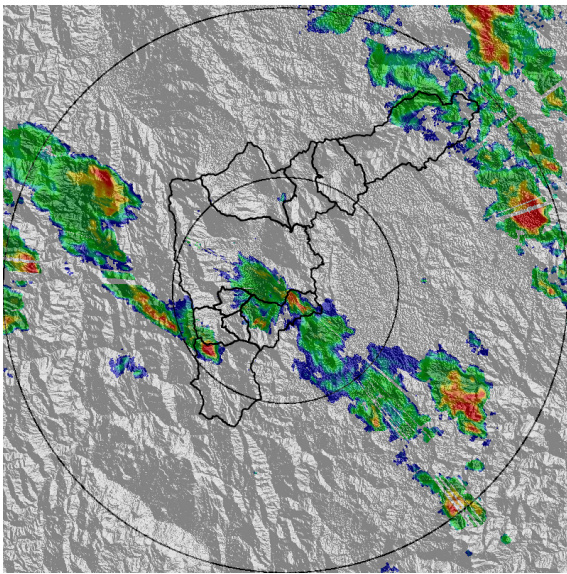

IMÁGENES DEL RADAR METEOROLÓGICO

FECHA: 2021-06-07

EVENTO N: 2257

(a) 2021-06-07 14:13

(b) 2021-06-07 16:02

(c) 2021-06-07 18:38

(d) 2021-06-07 19:35

Teléfono: (+57 4) 4341987 | Dirección Calle 50 71 - 147 Medellín - Colombia

Con el apoyo de:

Un proyecto de:

Alcaldía de Medellín

MAPA ACUMULADO

FECHA: 2021-06-07

EVENTO N: 2257

Los mayores acumulados de radar se registraron sobre la cuenca de la Quebrada Altavista en Medellín con valores entre los 30 y 40 mm.