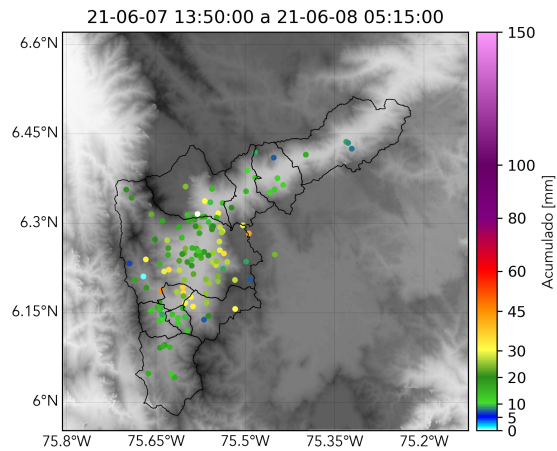

Con el apoyo de:

Un proyecto de:

Alcaldía de Medellín

MAPA ACUMULADO

FECHA: 2021-06-07

EVENTO N: 2257

Los mayores acumulados de radar se registraron sobre la cuenca de la Quebrada Altavista en Medellín con valores entre los 30 y 40 mm.

FECHA: 2021-06-07

EVENTO N: 2257

Se han registrado 36 descargas eléctricas; 14 en Envigado, 12 en Barbosa, 9 en Medellín y 1 en Itagüí.

### Descargas Eléctricas

Información Satelital: Sensor GLM

Fecha de emisión: 2021-06-07 13:50 a 2021-06-08 05:15

[f](#) [t](#) [i](#) [v](#) @siatamedellin | [www.siat.gov.co](http://www.siat.gov.co)

(j) Mapa de descargas eléctricas durante el evento

RESUMEN REDES DE MONITOREO

FECHA: 2021-06-07

EVENTO N: 2257

(k) Boletín Precipitación

Elaborado por: Valeria Gil - Juan Diego Barrera - Monica Acosta Vega  
Área Operacional  
Sistema de Alerta Temprana  
[www.siatamedellin.gov.co](http://www.siatamedellin.gov.co) / @siatamedellin  
Teléfono: 4341987 - 4341993