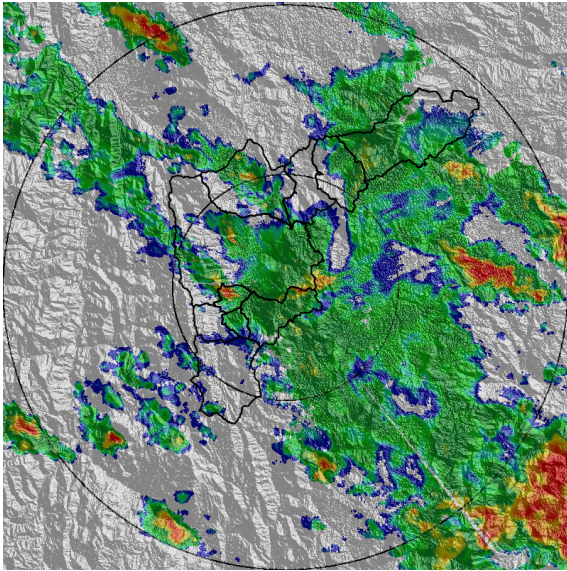

(e) 2021-06-07 21:55