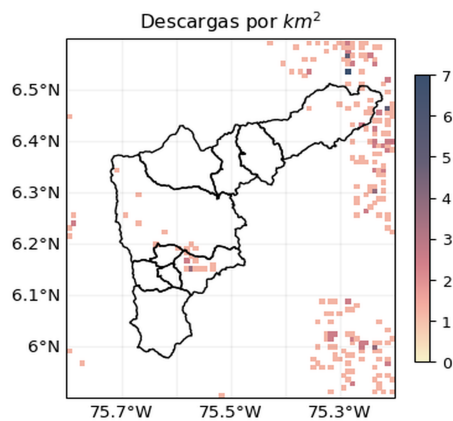

MAPA DESCARGAS ELÉCTRICAS

FECHA: 2021-06-07

EVENTO N: 2257

Se han registrado 36 descargas eléctricas; 14 en Envigado, 12 en Barbosa, 9 en Medellín y 1 en Itagüí.

Descargas Eléctricas

Información Satelital: Sensor GLM

Fecha de emisión: 2021-06-07 13:50 a 2021-06-08 05:15

[f](#) [t](#) [i](#) [v](#) @siatamedellin | www.siat.gov.co