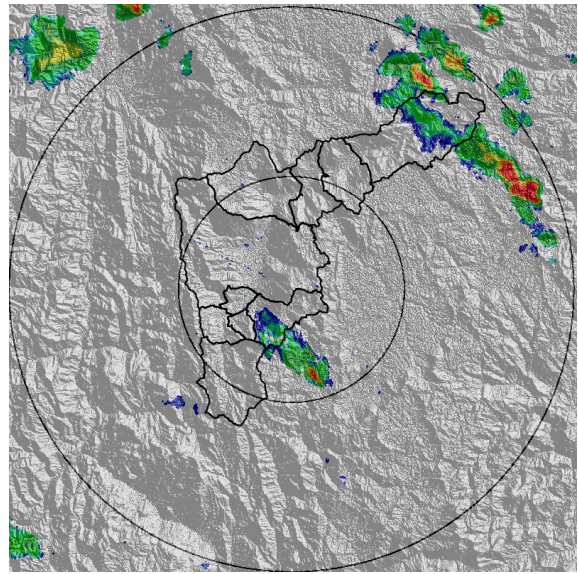

(b) 2021-06-07 16:02