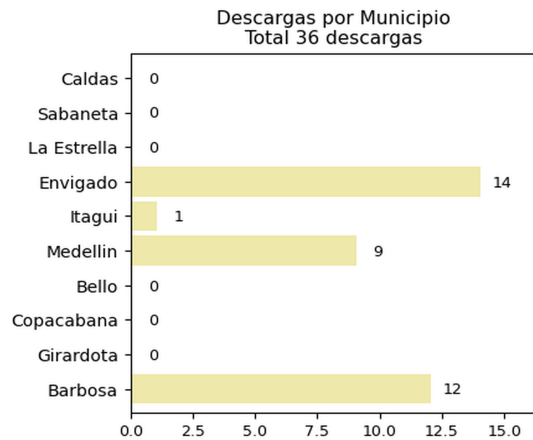

MAPA DESCARGAS ELÉCTRICAS

FECHA: 2021-06-07

EVENTO N: 2257

Se han registrado 36 descargas eléctricas; 14 en Envigado, 12 en Barbosa, 9 en Medellín y 1 en Itagüí.

Descargas Eléctricas

Información Satelital: Sensor GLM

Fecha de emisión: 2021-06-07 13:50 a 2021-06-08 05:15

[f](#) [t](#) [i](#) [v](#) @siatamedellin | www.siat.gov.co