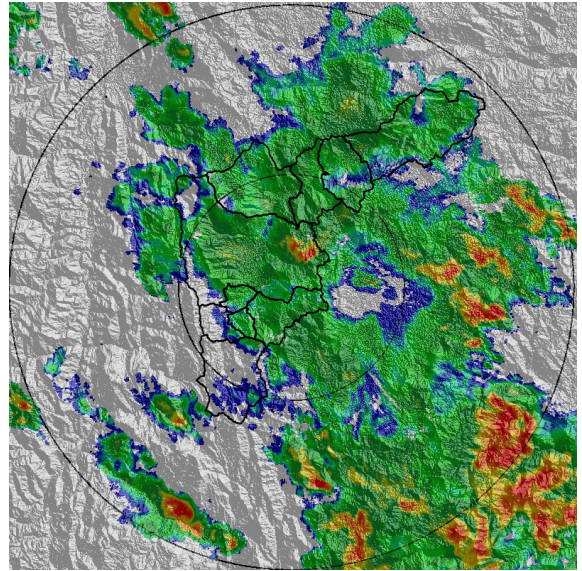

(f) 2021-06-07 22:31