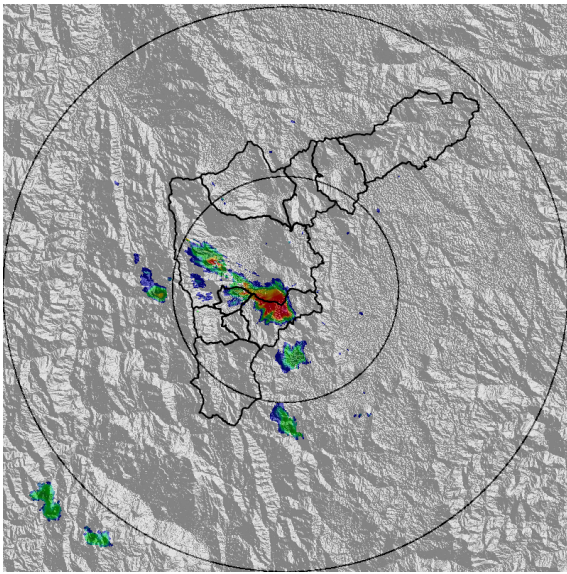

IMÁGENES DEL RADAR METEOROLÓGICO

FECHA: 2021-06-07

EVENTO N: 2257

(a) 2021-06-07 14:13