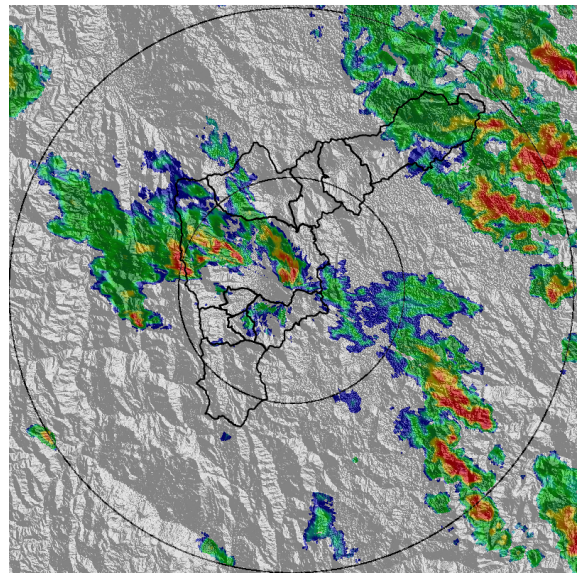

IMÁGENES DEL RADAR METEOROLÓGICO

FECHA: 2021-06-07

EVENTO N: 2257

(a) 2021-06-07 14:13

(b) 2021-06-07 16:02

(c) 2021-06-07 18:38

(d) 2021-06-07 19:35

Teléfono: (+57 4) 4341987 | Dirección Calle 50 71 - 147 Medellín - Colombia

Con el apoyo de:

Un proyecto de:

Alcaldía de Medellín

MAPA ACUMULADO

FECHA: 2021-06-07

EVENTO N: 2257

Los mayores acumulados de radar se registraron sobre la cuenca de la Quebrada Altavista en Medellín con valores entre los 30 y 40 mm.