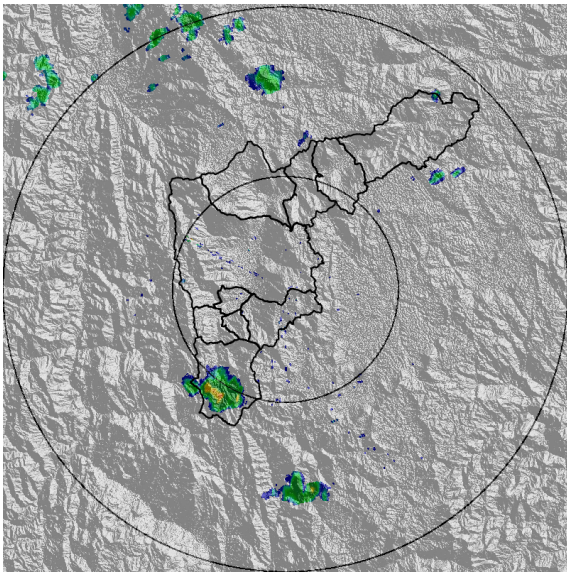

REGISTRO DE EVENTOS DE PRECIPITACIÓN				
FECHA: 2021-05-31			EVENTO N: 2251	
Caracterización de los eventos		Estaciones que registraron el evento		
Fecha inicio: 2021-05-31	Hora inicio: 12:30:00	N°	Nombre de la estación	Acumulado (mm)
Fecha fin: 2021-05-31	Hora fin: 17:30:00	267	Colegio Canadiense - Pluviografica	13.46
Duración evento	5 horas 00 min	64	Ecoparque La Romera	11.43
Mayor intensidad de lluvia		62	Gimnasio Cantabria	11.18
Magnitud	48.77 mm/hora Hora: 14:11:00	57	Escuela la Clara	9.4
Estación	57. Escuela la Clara	432	Andalucía Caldas - Pluviografica	8.64
Municipio	Caldas,	266	Himalaya - Pluvio	8.64
Mayor registro de lluvia acumulada		519	Deslizamiento Tierra Amarilla - Pluvio	7.87
Magnitud	13.46 mm	253	Parque 3 Aguas - Pluvio	7.37
Estación	267. Colegio Canadiense - Pluviografica	33	Santa Maria Goretti	7.37
Municipio	La Estrella,	481	Hospital La Estrella - Pluviografica	6.86
Descripción del evento de precipitación		515	La Valeria - Caldas	6.86
<p>El evento inició alrededor de las 12:30 y se caracterizó por la formación de dos núcleos convectivos de precipitación sobre Caldas, que en su desplazamiento al noroccidente y norte del Valle de Aburrá, respectivamente, influyeron sobre los municipios de Envigado, Sabaneta y La Estrella. Actualmente, se registran lluvias de alta intensidad sobre el sur de Caldas y se espera persistan por al menos la próxima hora.</p>		193	Fuente Clara - Pluviometro	5.84
		383	Salinas Caldas - Pluviografica	5.59

IMÁGENES DEL RADAR METEOROLÓGICO

FECHA: 2021-05-31

EVENTO N: 2251

(a) 2021-05-31 12:32

(b) 2021-05-31 13:34

(c) 2021-05-31 14:26

(d) 2021-05-31 17:28

Teléfono: (+57 4) 4341987 | Dirección Calle 50 71 - 147 Medellín - Colombia

Con el apoyo de:

Un proyecto de:

Alcaldía de Medellín

MAPA ACUMULADO

FECHA: 2021-05-31

EVENTO N: 2251

Se registraron sobre las cuencas del sur del valle, específicamente entre los municipios de Envigado, Sabaneta, La Estrella y Caldas con valores entre los 10 y 30 mm