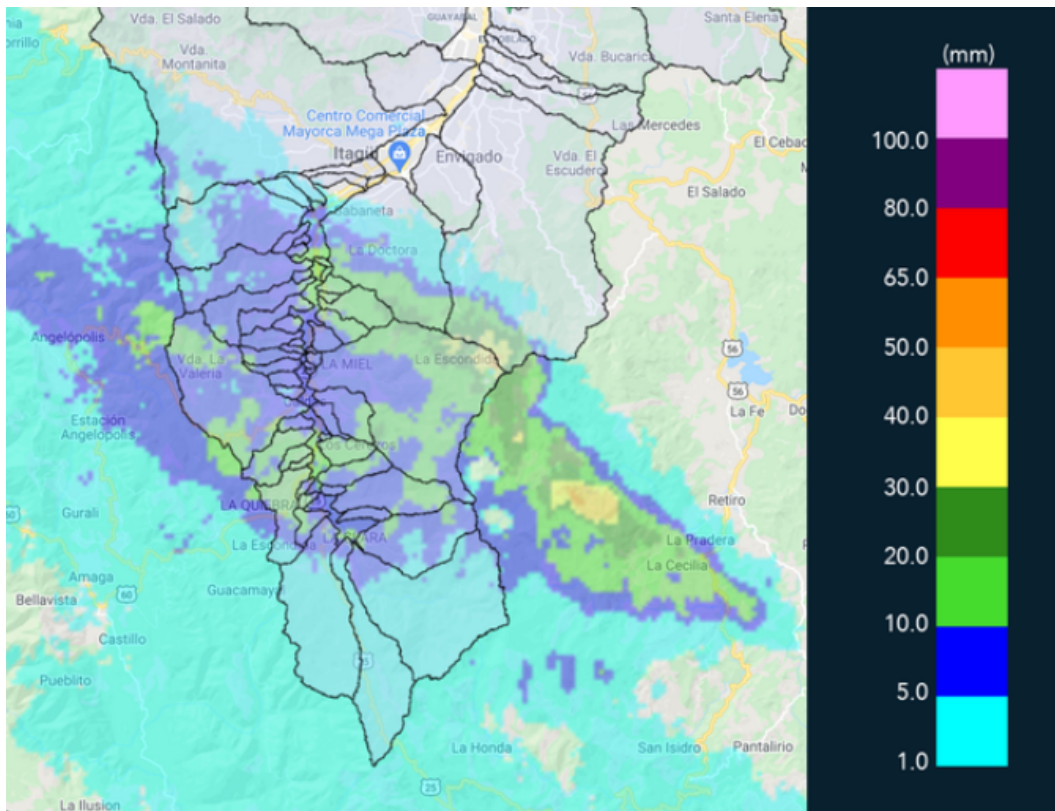

REGISTRO DE EVENTOS DE PRECIPITACIÓN				
FECHA: 2021-05-31			EVENTO N: 2251	
Caracterización de los eventos		Estaciones que registraron el evento		
Fecha inicio: 2021-05-31	Hora inicio: 12:30:00	N°	Nombre de la estación	Acumulado (mm)
Fecha fin: 2021-05-31	Hora fin: 17:30:00	267	Colegio Canadiense - Pluviografica	13.46
Duración evento	5 horas 00 min	64	Ecoparque La Romera	11.43
Mayor intensidad de lluvia		62	Gimnasio Cantabria	11.18
Magnitud	48.77 mm/hora Hora: 14:11:00	57	Escuela la Clara	9.4
Estación	57. Escuela la Clara	432	Andalucía Caldas - Pluviografica	8.64
Municipio	Caldas,	266	Himalaya - Pluvio	8.64
Mayor registro de lluvia acumulada		519	Deslizamiento Tierra Amarilla - Pluvio	7.87
Magnitud	13.46 mm	253	Parque 3 Aguas - Pluvio	7.37
Estación	267. Colegio Canadiense - Pluviografica	33	Santa Maria Goretti	7.37
Municipio	La Estrella,	481	Hospital La Estrella - Pluviografica	6.86
Descripción del evento de precipitación		515	La Valeria - Caldas	6.86
<p>El evento inició alrededor de las 12:30 y se caracterizó por la formación de dos núcleos convectivos de precipitación sobre Caldas, que en su desplazamiento al noroccidente y norte del Valle de Aburrá, respectivamente, influyeron sobre los municipios de Envigado, Sabaneta y La Estrella. Actualmente, se registran lluvias de alta intensidad sobre el sur de Caldas y se espera persistan por al menos la próxima hora.</p>		193	Fuente Clara - Pluviometro	5.84
		383	Salinas Caldas - Pluviografica	5.59

Con el apoyo de:

Un proyecto de:

Alcaldía de Medellín

MAPA ACUMULADO

FECHA: 2021-05-31

EVENTO N: 2251

Se registraron sobre las cuencas del sur del valle, específicamente entre los municipios de Envigado, Sabaneta, La Estrella y Caldas con valores entre los 10 y 30 mm

FECHA: 2021-05-31

EVENTO N: 2251

Se registraron en total 18 descargas eléctricas, 15 en Caldas, 2 en La Estrella y 1 en Barbosa.

Descargas Eléctricas

Información Satelital: Sensor GLM

Fecha de emisión: 2021-05-31 12:30 a 2021-05-31 17:30