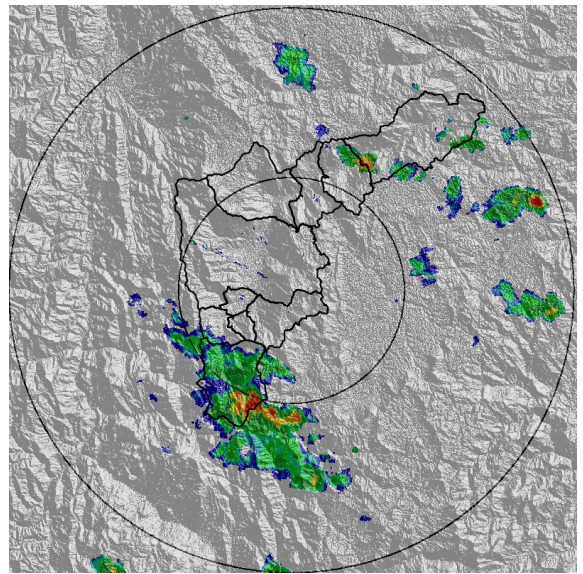

REGISTRO DE EVENTOS DE PRECIPITACIÓN				
FECHA: 2021-05-31			EVENTO N: 2251	
Caracterización de los eventos		Estaciones que registraron el evento		
Fecha inicio: 2021-05-31	Hora inicio: 12:30:00	N°	Nombre de la estación	Acumulado (mm)
Fecha fin: 2021-05-31	Hora fin: 17:30:00	267	Colegio Canadiense - Pluviografica	13.46
Duración evento	5 horas 00 min	64	Ecoparque La Romera	11.43
Mayor intensidad de lluvia		62	Gimnasio Cantabria	11.18
Magnitud	48.77 mm/hora Hora: 14:11:00	57	Escuela la Clara	9.4
Estación	57. Escuela la Clara	432	Andalucía Caldas - Pluviografica	8.64
Municipio	Caldas,	266	Himalaya - Pluvio	8.64
Mayor registro de lluvia acumulada		519	Deslizamiento Tierra Amarilla - Pluvio	7.87
Magnitud	13.46 mm	253	Parque 3 Aguas - Pluvio	7.37
Estación	267. Colegio Canadiense - Pluviografica	33	Santa Maria Goretti	7.37
Municipio	La Estrella,	481	Hospital La Estrella - Pluviografica	6.86
Descripción del evento de precipitación		515	La Valeria - Caldas	6.86
<p>El evento inició alrededor de las 12:30 y se caracterizó por la formación de dos núcleos convectivos de precipitación sobre Caldas, que en su desplazamiento al noroccidente y norte del Valle de Aburrá, respectivamente, influyeron sobre los municipios de Envigado, Sabaneta y La Estrella. Actualmente, se registran lluvias de alta intensidad sobre el sur de Caldas y se espera persistan por al menos la próxima hora.</p>		193	Fuente Clara - Pluviometro	5.84
		383	Salinas Caldas - Pluviografica	5.59

IMÁGENES DEL RADAR METEOROLÓGICO

FECHA: 2021-05-31

EVENTO N: 2251

(a) 2021-05-31 12:32

(b) 2021-05-31 13:34

(c) 2021-05-31 14:26

(d) 2021-05-31 17:28

Teléfono: (+57 4) 4341987 | Dirección Calle 50 71 - 147 Medellín - Colombia

Con el apoyo de:

Un proyecto de:

Alcaldía de Medellín

MAPA ACUMULADO

FECHA: 2021-05-31

EVENTO N: 2251

Se registraron sobre las cuencas del sur del valle, específicamente entre los municipios de Envigado, Sabaneta, La Estrella y Caldas con valores entre los 10 y 30 mm