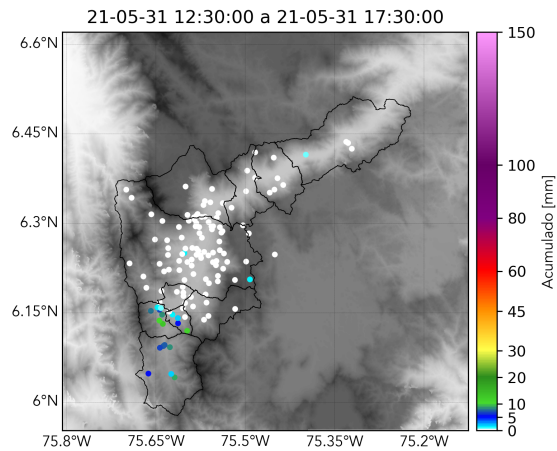

Con el apoyo de:

Un proyecto de:

Alcaldía de Medellín

MAPA ACUMULADO

FECHA: 2021-05-31

EVENTO N: 2251

Se registraron sobre las cuencas del sur del valle, específicamente entre los municipios de Envigado, Sabaneta, La Estrella y Caldas con valores entre los 10 y 30 mm

FECHA: 2021-05-31

EVENTO N: 2251

Se registraron en total 18 descargas eléctricas, 15 en Caldas, 2 en La Estrella y 1 en Barbosa.

Descargas Eléctricas

Información Satelital: Sensor GLM

Fecha de emisión: 2021-05-31 12:30 a 2021-05-31 17:30

[f](#) [t](#) [i](#) [v](#) @siatamedellin | www.siat.gov.co

(f) Mapa de descargas eléctricas durante el evento

RESUMEN REDES DE MONITOREO

FECHA: 2021-05-31

EVENTO N: 2251

(g) Boletín Precipitación

Elaborado por: Gicela Vergara - Angélica Jimenez - Oscar Sánchez - Valentina Ramírez
Área Operacional
Sistema de Alerta Temprana
www.siatamedellin.gov.co / @siatamedellin
Teléfono: 4341987 - 4341993