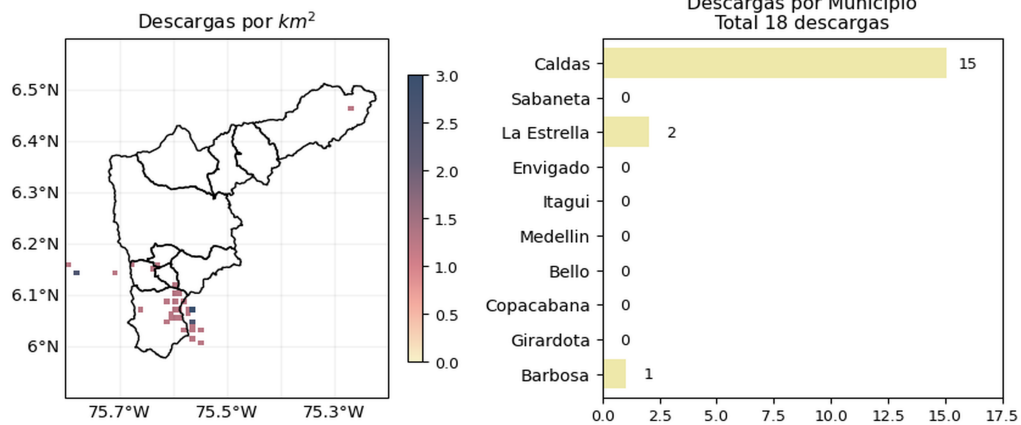

Con el apoyo de:

Un proyecto de:

Alcaldía de Medellín

MAPA ACUMULADO

FECHA: 2021-05-31

EVENTO N: 2251

Se registraron sobre las cuencas del sur del valle, específicamente entre los municipios de Envigado, Sabaneta, La Estrella y Caldas con valores entre los 10 y 30 mm

FECHA: 2021-05-31

EVENTO N: 2251

Se registraron en total 18 descargas eléctricas, 15 en Caldas, 2 en La Estrella y 1 en Barbosa.

Descargas Eléctricas

Información Satelital: Sensor GLM

Fecha de emisión: 2021-05-31 12:30 a 2021-05-31 17:30

[f](#) [t](#) [i](#) [v](#) @siatamedellin | www.siat.gov.co

(f) Mapa de descargas eléctricas durante el evento

RESUMEN REDES DE MONITOREO

FECHA: 2021-05-31

EVENTO N: 2251

(g) Boletín Precipitación

Elaborado por: Gicela Vergara - Angélica Jimenez - Oscar Sánchez - Valentina Ramírez
Área Operacional
Sistema de Alerta Temprana
www.siatamedellin.gov.co / @siatamedellin
Teléfono: 4341987 - 4341993