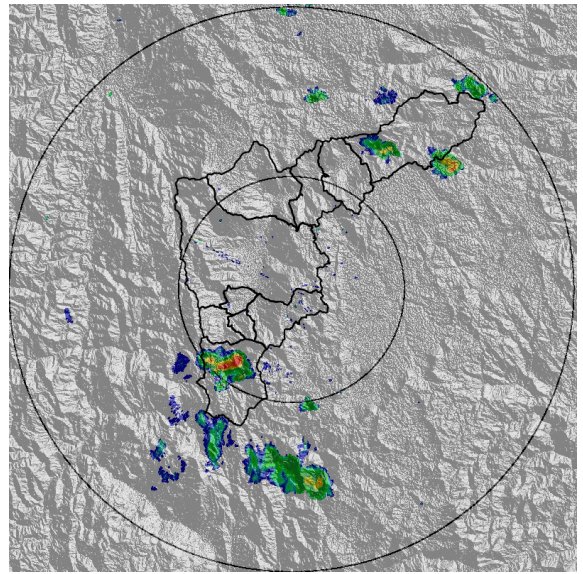

REGISTRO DE EVENTOS DE PRECIPITACIÓN				
FECHA: 2021-05-31			EVENTO N: 2251	
Caracterización de los eventos		Estaciones que registraron el evento		
Fecha inicio: 2021-05-31	Hora inicio: 12:30:00	N°	Nombre de la estación	Acumulado (mm)
Fecha fin: 2021-05-31	Hora fin: 17:30:00	267	Colegio Canadiense - Pluviografica	13.46
Duración evento	5 horas 00 min	64	Ecoparque La Romera	11.43
Mayor intensidad de lluvia		62	Gimnasio Cantabria	11.18
Magnitud	48.77 mm/hora Hora: 14:11:00	57	Escuela la Clara	9.4
Estación	57. Escuela la Clara	432	Andalucía Caldas - Pluviografica	8.64
Municipio	Caldas,	266	Himalaya - Pluvio	8.64
Mayor registro de lluvia acumulada		519	Deslizamiento Tierra Amarilla - Pluvio	7.87
Magnitud	13.46 mm	253	Parque 3 Aguas - Pluvio	7.37
Estación	267. Colegio Canadiense - Pluviografica	33	Santa Maria Goretti	7.37
Municipio	La Estrella,	481	Hospital La Estrella - Pluviografica	6.86
Descripción del evento de precipitación		515	La Valeria - Caldas	6.86
<p>El evento inició alrededor de las 12:30 y se caracterizó por la formación de dos núcleos convectivos de precipitación sobre Caldas, que en su desplazamiento al noroccidente y norte del Valle de Aburrá, respectivamente, influyeron sobre los municipios de Envigado, Sabaneta y La Estrella. Actualmente, se registran lluvias de alta intensidad sobre el sur de Caldas y se espera persistan por al menos la próxima hora.</p>		193	Fuente Clara - Pluviometro	5.84
		383	Salinas Caldas - Pluviografica	5.59

IMÁGENES DEL RADAR METEOROLÓGICO

FECHA: 2021-05-31

EVENTO N: 2251

(a) 2021-05-31 12:32

(b) 2021-05-31 13:34

(c) 2021-05-31 14:26

(d) 2021-05-31 17:28

Teléfono: (+57 4) 4341987 | Dirección Calle 50 71 - 147 Medellín - Colombia

Con el apoyo de:

Un proyecto de:

Alcaldía de Medellín

MAPA ACUMULADO

FECHA: 2021-05-31

EVENTO N: 2251

Se registraron sobre las cuencas del sur del valle, específicamente entre los municipios de Envigado, Sabaneta, La Estrella y Caldas con valores entre los 10 y 30 mm