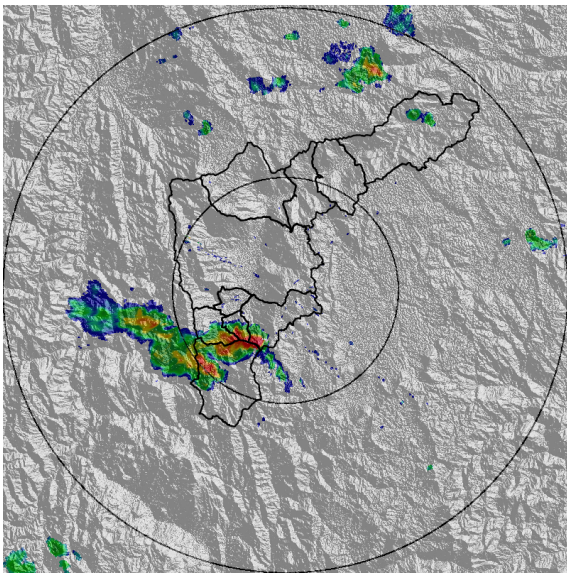

REGISTRO DE EVENTOS DE PRECIPITACIÓN				
FECHA: 2021-05-31			EVENTO N: 2251	
Caracterización de los eventos		Estaciones que registraron el evento		
Fecha inicio: 2021-05-31	Hora inicio: 12:30:00	N°	Nombre de la estación	Acumulado (mm)
Fecha fin: 2021-05-31	Hora fin: 17:30:00	267	Colegio Canadiense - Pluviografica	13.46
Duración evento	5 horas 00 min	64	Ecoparque La Romera	11.43
Mayor intensidad de lluvia		62	Gimnasio Cantabria	11.18
Magnitud	48.77 mm/hora Hora: 14:11:00	57	Escuela la Clara	9.4
Estación	57. Escuela la Clara	432	Andalucía Caldas - Pluviografica	8.64
Municipio	Caldas,	266	Himalaya - Pluvio	8.64
Mayor registro de lluvia acumulada		519	Deslizamiento Tierra Amarilla - Pluvio	7.87
Magnitud	13.46 mm	253	Parque 3 Aguas - Pluvio	7.37
Estación	267. Colegio Canadiense - Pluviografica	33	Santa Maria Goretti	7.37
Municipio	La Estrella,	481	Hospital La Estrella - Pluviografica	6.86
Descripción del evento de precipitación		515	La Valeria - Caldas	6.86
<p>El evento inició alrededor de las 12:30 y se caracterizó por la formación de dos núcleos convectivos de precipitación sobre Caldas, que en su desplazamiento al noroccidente y norte del Valle de Aburrá, respectivamente, influyeron sobre los municipios de Envigado, Sabaneta y La Estrella. Actualmente, se registran lluvias de alta intensidad sobre el sur de Caldas y se espera persistan por al menos la próxima hora.</p>		193	Fuente Clara - Pluviometro	5.84
		383	Salinas Caldas - Pluviografica	5.59

IMÁGENES DEL RADAR METEOROLÓGICO

FECHA: 2021-05-31

EVENTO N: 2251

(a) 2021-05-31 12:32

(b) 2021-05-31 13:34

(c) 2021-05-31 14:26

(d) 2021-05-31 17:28

Teléfono: (+57 4) 4341987 | Dirección Calle 50 71 - 147 Medellín - Colombia

Con el apoyo de:

Un proyecto de:

Alcaldía de Medellín

MAPA ACUMULADO

FECHA: 2021-05-31

EVENTO N: 2251

Se registraron sobre las cuencas del sur del valle, específicamente entre los municipios de Envigado, Sabaneta, La Estrella y Caldas con valores entre los 10 y 30 mm