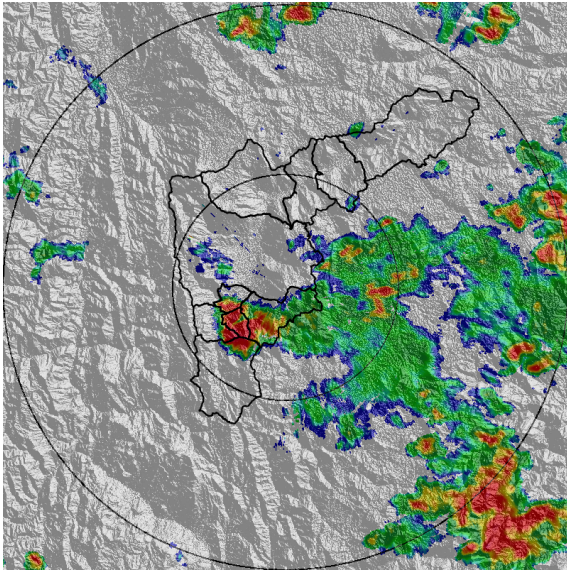

(e) 2021-05-07 16:29