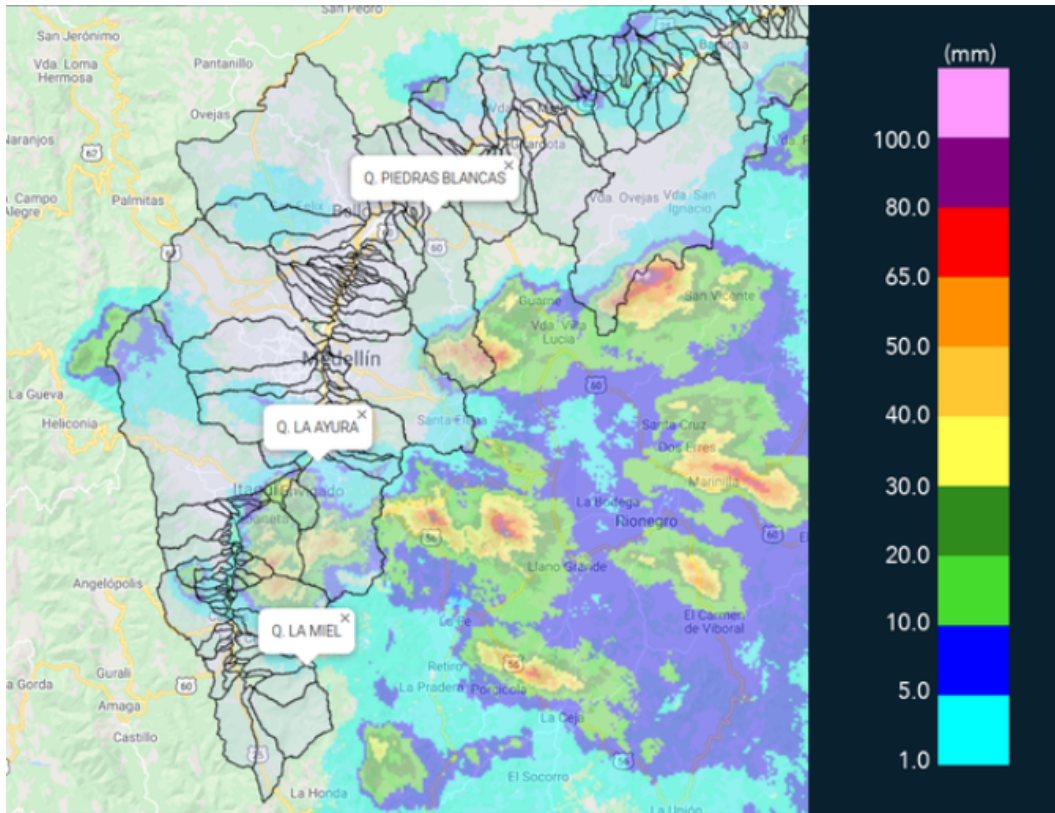

Con el apoyo de:

Un proyecto de:

Alcaldía de Medellín

MAPA ACUMULADO

FECHA: 2021-05-07

EVENTO N: 2226

Los mayores acumulados de precipitación de radar se dieron en las cuencas de las quebradas La Miel, La Ayurá y Piedras Blancas, con valores entre mm y mm.

(i) Mapa de acumulados de lluvia radar durante el evento

Teléfono: (+57 4) 4341987 | Dirección Calle 50 71 - 147 Medellín - Colombia

Con el apoyo de:

Un proyecto de:

Alcaldía de Medellín

MAPA DESCARGAS ELÉCTRICAS

Descargas por km²

Descargas por Municipio
Total 55 descargas

f t i y @siatamedellin | www.siat.gov.co

f t i y @areametropol | www.metropol.gov.co

(j) Mapa de descargas eléctricas durante el evento

RESUMEN DE REGISTROS DE NIVEL				
Estación	Ubicación	Pico de la hidrografa [m]	Fecha y Hora	Máximo nivel de riesgo alcanzado
145. Q. La Sabanetica	Sabaneta - Prados de Sabaneta	0.666	2021-05-07 16:52:00	Naranja