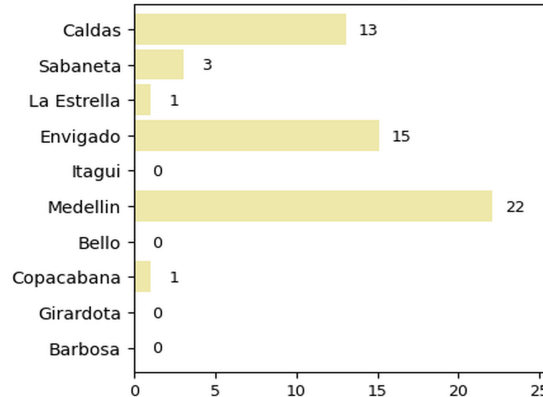

FECHA: 2021-05-07

EVENTO N: 2226

Se registraron 55 descargas eléctricas, de las cuales 22 fueron en Medellín.

INFORMACIÓN SATELITAL: SENSOR GLM
Reporte descargas eléctricas totales
2021-05-07 15:00 a 2021-05-07 17:15

Descargas por km²

Descargas por Municipio
Total 55 descargas

f t i y @siatamedellin | www.siat.gov.co

f t i y @areametropol | www.metropol.gov.co

(j) Mapa de descargas eléctricas durante el evento

RESUMEN DE REGISTROS DE NIVEL				
Estación	Ubicación	Pico de la hidrografa [m]	Fecha y Hora	Máximo nivel de riesgo alcanzado
145. Q. La Sabanetica	Sabaneta - Prados de Sabaneta	0.666	2021-05-07 16:52:00	Naranja