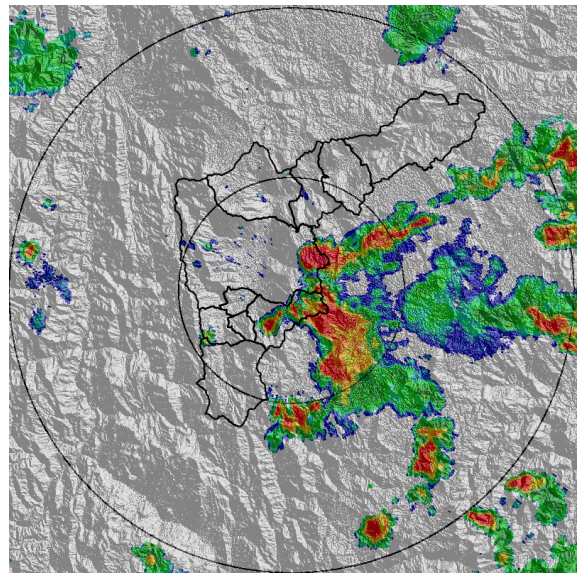

IMÁGENES DEL RADAR METEOROLÓGICO

FECHA: 2021-05-07

EVENTO N: 2226

(a) 2021-05-07 14:14

(b) 2021-05-07 15:00

(c) 2021-05-07 15:26

(d) 2021-05-07 15:42

Teléfono: (+57 4) 4341987 | Dirección Calle 50 71 - 147 Medellín - Colombia

Con el apoyo de:

Un proyecto de:

Alcaldía de Medellín

MAPA ACUMULADO

FECHA: 2021-05-07

EVENTO N: 2226

Los mayores acumulados de precipitación de radar se dieron en las cuencas de las quebradas La Miel, La Ayurá y Piedras Blancas, con valores entre mm y mm.

FECHA: 2021-05-07

EVENTO N: 2226

Se registraron 55 descargas eléctricas, de las cuales 22 fueron en Medellín.

INFORMACIÓN SATELITAL: SENSOR GLM
Reporte descargas eléctricas totales
2021-05-07 15:00 a 2021-05-07 17:15

Descargas por km²

Descargas por Municipio
Total 55 descargas

f t i y @siatamedellin | www.siat.gov.co

f t i y @areametropol | www.metropol.gov.co

(j) Mapa de descargas eléctricas durante el evento

RESUMEN DE REGISTROS DE NIVEL				
Estación	Ubicación	Pico de la hidrografa [m]	Fecha y Hora	Máximo nivel de riesgo alcanzado
145. Q. La Sabanetica	Sabaneta - Prados de Sabaneta	0.666	2021-05-07 16:52:00	Naranja