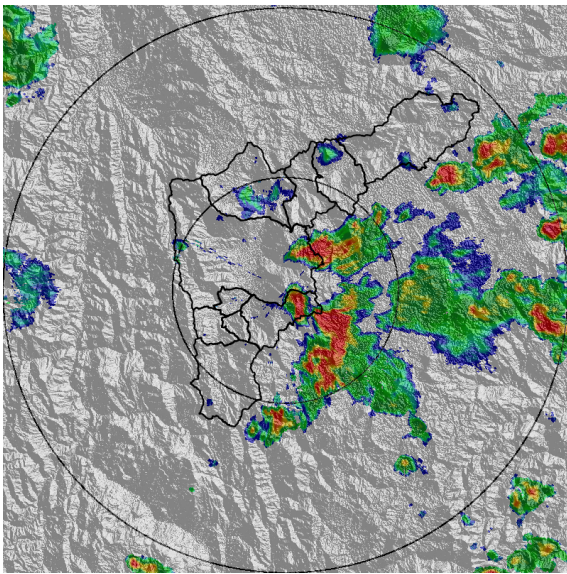

IMÁGENES DEL RADAR METEOROLÓGICO

FECHA: 2021-05-07

EVENTO N: 2226

(a) 2021-05-07 14:14

(b) 2021-05-07 15:00

(c) 2021-05-07 15:26

(d) 2021-05-07 15:42

Teléfono: (+57 4) 4341987 | Dirección Calle 50 71 - 147 Medellín - Colombia

Con el apoyo de:

Un proyecto de:

Alcaldía de Medellín

MAPA ACUMULADO

FECHA: 2021-05-07

EVENTO N: 2226

Los mayores acumulados de precipitación de radar se dieron en las cuencas de las quebradas La Miel, La Ayurá y Piedras Blancas, con valores entre mm y mm.

FECHA: 2021-05-07

EVENTO N: 2226

Se registraron 55 descargas eléctricas, de las cuales 22 fueron en Medellín.

INFORMACIÓN SATELITAL: SENSOR GLM
Reporte descargas eléctricas totales
2021-05-07 15:00 a 2021-05-07 17:15

Descargas por km²

Descargas por Municipio
Total 55 descargas

f t i y @siatamedellin | www.siat.gov.co

f t i y @areametropol | www.metropol.gov.co

(j) Mapa de descargas eléctricas durante el evento

RESUMEN DE REGISTROS DE NIVEL				
Estación	Ubicación	Pico de la hidrografa [m]	Fecha y Hora	Máximo nivel de riesgo alcanzado
145. Q. La Sabanetica	Sabaneta - Prados de Sabaneta	0.666	2021-05-07 16:52:00	Naranja