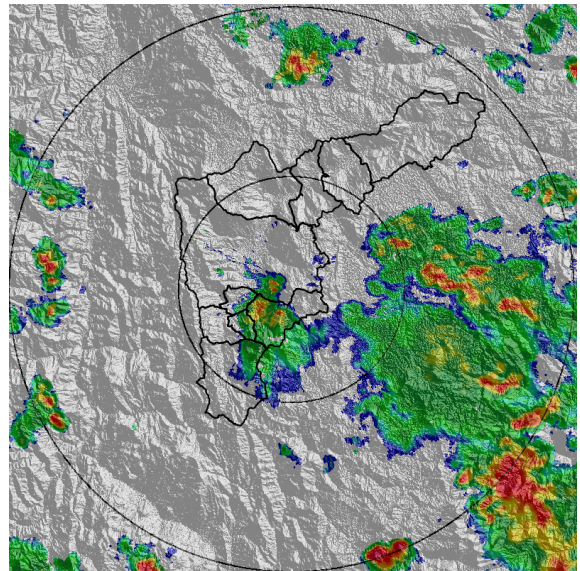

(h) 2021-05-07 17:15

Teléfono: (+57 4) 4341987 | Dirección Calle 50 71 - 147 Medellín - Colombia

Con el apoyo de:

Un proyecto de:

Alcaldía de Medellín