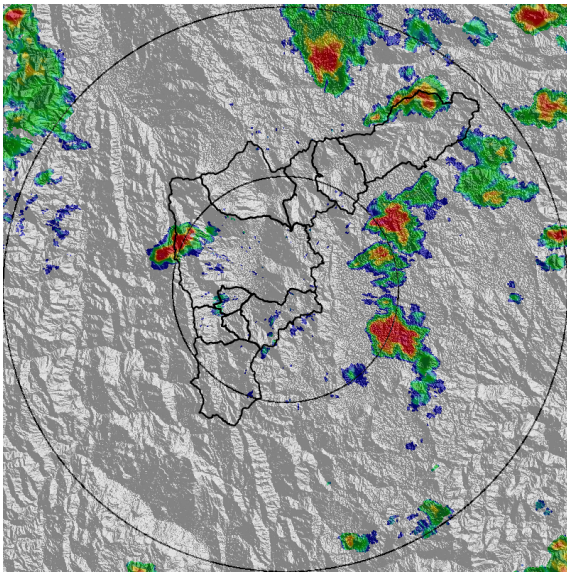

IMÁGENES DEL RADAR METEOROLÓGICO

FECHA: 2021-05-07

EVENTO N: 2226

(a) 2021-05-07 14:14

(b) 2021-05-07 15:00

(c) 2021-05-07 15:26

(d) 2021-05-07 15:42

Teléfono: (+57 4) 4341987 | Dirección Calle 50 71 - 147 Medellín - Colombia

Con el apoyo de:

Un proyecto de:

Alcaldía de Medellín

MAPA ACUMULADO

FECHA: 2021-05-07

EVENTO N: 2226

Los mayores acumulados de precipitación de radar se dieron en las cuencas de las quebradas La Miel, La Ayurá y Piedras Blancas, con valores entre mm y mm.

Descargas por km²

Descargas por Municipio
Total 55 descargas

f t i y @siatamedellin | www.siat.gov.co

f t i y @areametropol | www.metropol.gov.co

(j) Mapa de descargas eléctricas durante el evento

RESUMEN DE REGISTROS DE NIVEL				
Estación	Ubicación	Pico de la hidrografa [m]	Fecha y Hora	Máximo nivel de riesgo alcanzado
145. Q. La Sabanetica	Sabaneta - Prados de Sabaneta	0.666	2021-05-07 16:52:00	Naranja