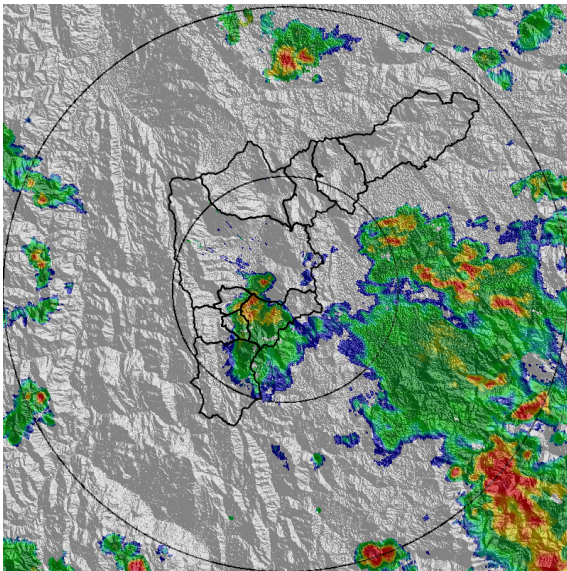

(g) 2021-05-07 17:10