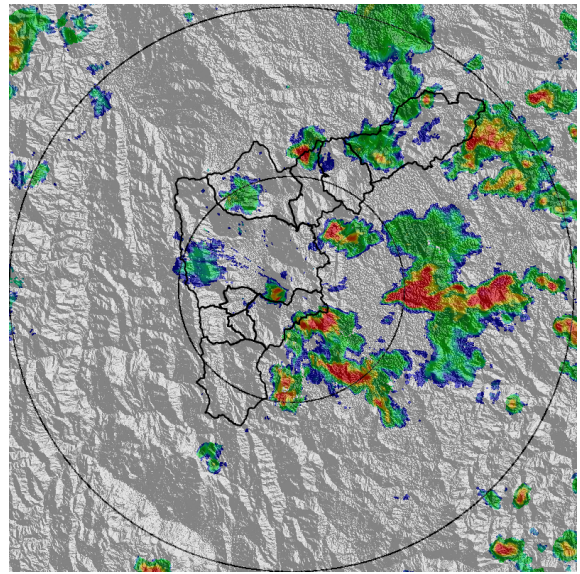

IMÁGENES DEL RADAR METEOROLÓGICO

FECHA: 2021-05-07

EVENTO N: 2226

(a) 2021-05-07 14:14

(b) 2021-05-07 15:00

(c) 2021-05-07 15:26

(d) 2021-05-07 15:42

Teléfono: (+57 4) 4341987 | Dirección Calle 50 71 - 147 Medellín - Colombia

Con el apoyo de:

Un proyecto de:

Alcaldía de Medellín

MAPA ACUMULADO

FECHA: 2021-05-07

EVENTO N: 2226

Los mayores acumulados de precipitación de radar se dieron en las cuencas de las quebradas La Miel, La Ayurá y Piedras Blancas, con valores entre mm y mm.

FECHA: 2021-05-07

EVENTO N: 2226

Se registraron 55 descargas eléctricas, de las cuales 22 fueron en Medellín.

INFORMACIÓN SATELITAL: SENSOR GLM
Reporte descargas eléctricas totales
2021-05-07 15:00 a 2021-05-07 17:15

Descargas por km²

Descargas por Municipio
Total 55 descargas

f t i y @siatamedellin | www.siat.gov.co

f t i y @areametropol | www.metropol.gov.co

(j) Mapa de descargas eléctricas durante el evento

RESUMEN DE REGISTROS DE NIVEL				
Estación	Ubicación	Pico de la hidrografa [m]	Fecha y Hora	Máximo nivel de riesgo alcanzado
145. Q. La Sabanetica	Sabaneta - Prados de Sabaneta	0.666	2021-05-07 16:52:00	Naranja