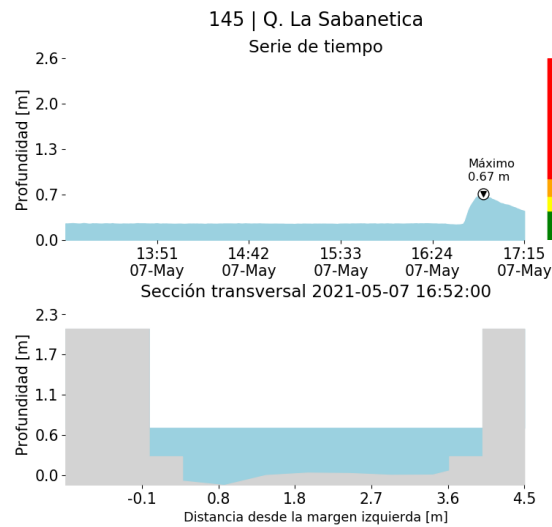

FECHA: 2021-05-07

EVENTO N: 2226

Se registraron 55 descargas eléctricas, de las cuales 22 fueron en Medellín.

INFORMACIÓN SATELITAL: SENSOR GLM
Reporte descargas eléctricas totales
2021-05-07 15:00 a 2021-05-07 17:15

Descargas por km²

Descargas por Municipio
Total 55 descargas

f t i y @siatamedellin | www.siat.gov.co

f t i y @areametropol | www.metropol.gov.co

(j) Mapa de descargas eléctricas durante el evento

RESUMEN DE REGISTROS DE NIVEL				
Estación	Ubicación	Pico de la hidrografa [m]	Fecha y Hora	Máximo nivel de riesgo alcanzado
145. Q. La Sabanetica	Sabaneta - Prados de Sabaneta	0.666	2021-05-07 16:52:00	Naranja

(k)

RESUMEN REDES DE MONITOREO

FECHA: 2021-05-07

EVENTO N: 2226

(l) Boletín Precipitación

(m) Boletín Nivel

Elaborado por: Gicela Vergara - Juan D. Barrera - José Lozano
Área Operacional
Sistema de Alerta Temprana
www.siat.gov.co / @siatamedellin
Teléfono: 4341987 - 4341993