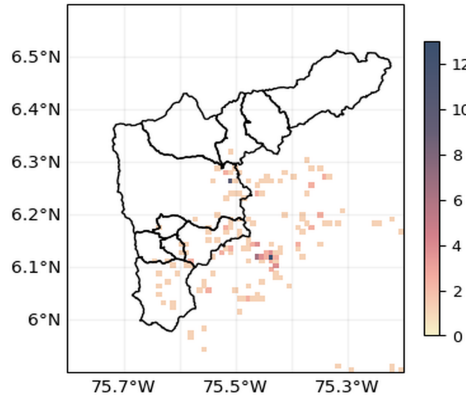

Con el apoyo de:

Un proyecto de:

Alcaldía de Medellín

MAPA ACUMULADO

FECHA: 2021-05-07

EVENTO N: 2226

Los mayores acumulados de precipitación de radar se dieron en las cuencas de las quebradas La Miel, La Ayurá y Piedras Blancas, con valores entre mm y mm.

(i) Mapa de acumulados de lluvia radar durante el evento

Teléfono: (+57 4) 4341987 | Dirección Calle 50 71 - 147 Medellín - Colombia

Con el apoyo de:

Un proyecto de:

Alcaldía de Medellín

MAPA DESCARGAS ELÉCTRICAS

FECHA: 2021-05-07

EVENTO N: 2226

Se registraron 55 descargas eléctricas, de las cuales 22 fueron en Medellín.

INFORMACIÓN SATELITAL: SENSOR GLM
Reporte descargas eléctricas totales
2021-05-07 15:00 a 2021-05-07 17:15

Descargas por km²

Descargas por Municipio
Total 55 descargas

f t i y @siatamedellin | www.siat.gov.co

f t i y @areametropol | www.metropol.gov.co

(j) Mapa de descargas eléctricas durante el evento

RESUMEN DE REGISTROS DE NIVEL				
Estación	Ubicación	Pico de la hidrografa [m]	Fecha y Hora	Máximo nivel de riesgo alcanzado
145. Q. La Sabanetica	Sabaneta - Prados de Sabaneta	0.666	2021-05-07 16:52:00	Naranja