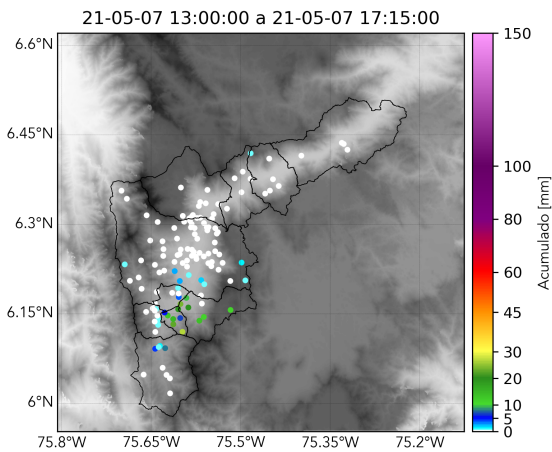

Con el apoyo de:

Un proyecto de:

Alcaldía de Medellín

MAPA ACUMULADO

FECHA: 2021-05-07

EVENTO N: 2226

Los mayores acumulados de precipitación de radar se dieron en las cuencas de las quebradas La Miel, La Ayurá y Piedras Blancas, con valores entre mm y mm.

FECHA: 2021-05-07

EVENTO N: 2226

Se registraron 55 descargas eléctricas, de las cuales 22 fueron en Medellín.

INFORMACIÓN SATELITAL: SENSOR GLM
Reporte descargas eléctricas totales
2021-05-07 15:00 a 2021-05-07 17:15

Descargas por km²

Descargas por Municipio
Total 55 descargas

f t i y @siatamedellin | www.siat.gov.co

f t i y @areametropol | www.metropol.gov.co

(j) Mapa de descargas eléctricas durante el evento

RESUMEN DE REGISTROS DE NIVEL				
Estación	Ubicación	Pico de la hidrografa [m]	Fecha y Hora	Máximo nivel de riesgo alcanzado
145. Q. La Sabanetica	Sabaneta - Prados de Sabaneta	0.666	2021-05-07 16:52:00	Naranja

(k)

RESUMEN REDES DE MONITOREO

FECHA: 2021-05-07

EVENTO N: 2226

(l) Boletín Precipitación

(m) Boletín Nivel

Elaborado por: Gicela Vergara - Juan D. Barrera - José Lozano
Área Operacional
Sistema de Alerta Temprana
www.siat.gov.co / @siatamedellin
Teléfono: 4341987 - 4341993