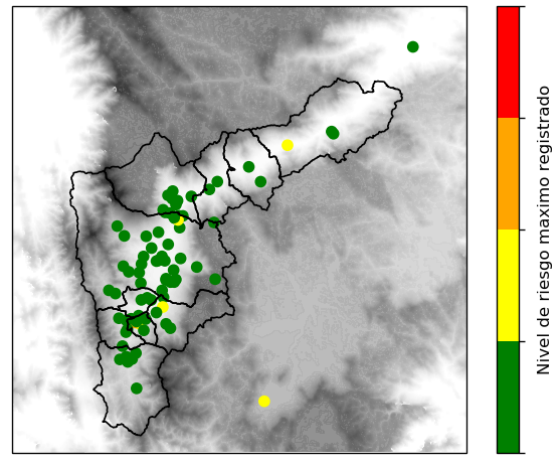

Descargas por km²

Descargas por Municipio
Total 55 descargas

f t i y @siatamedellin | www.siat.gov.co

f t i y @areametropol | www.metropol.gov.co

(j) Mapa de descargas eléctricas durante el evento

RESUMEN DE REGISTROS DE NIVEL				
Estación	Ubicación	Pico de la hidrografa [m]	Fecha y Hora	Máximo nivel de riesgo alcanzado
145. Q. La Sabanetica	Sabaneta - Prados de Sabaneta	0.666	2021-05-07 16:52:00	Naranja

(k)

RESUMEN REDES DE MONITOREO

FECHA: 2021-05-07

EVENTO N: 2226

(l) Boletín Precipitación

(m) Boletín Nivel

Elaborado por: Gicela Vergara - Juan D. Barrera - José Lozano
Área Operacional
Sistema de Alerta Temprana
www.siat.gov.co / @siatamedellin
Teléfono: 4341987 - 4341993