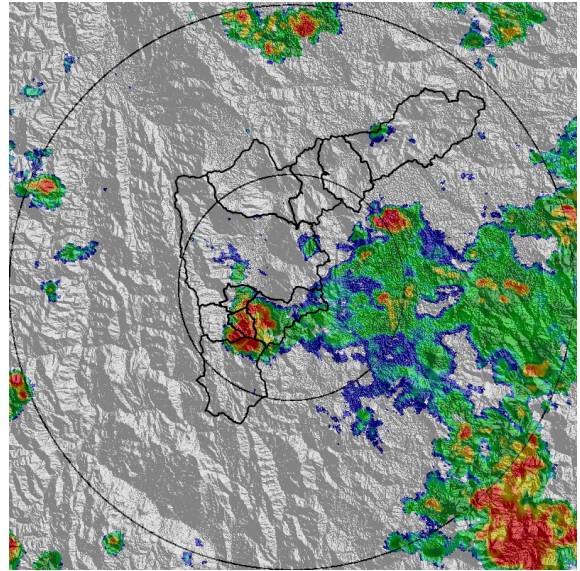

(f) 2021-05-07 16:44