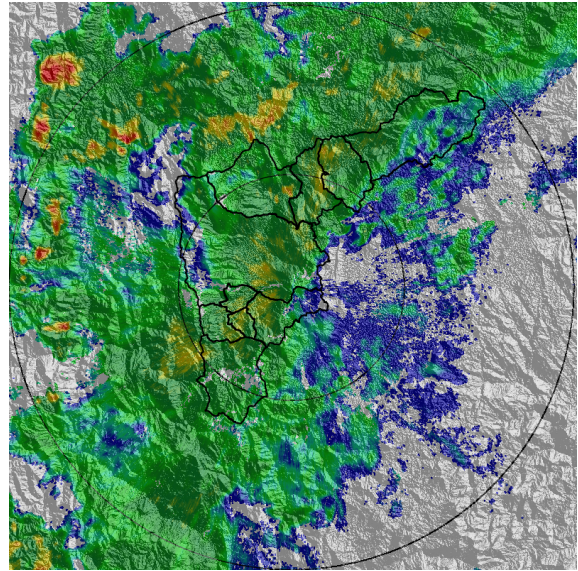

(j) 2021-03-22 03:06

Teléfono: (+57 4) 4341987 | Dirección Calle 50 71 - 147 Medellín - Colombia

Con el apoyo de:

Un proyecto de:

Alcaldía de Medellín