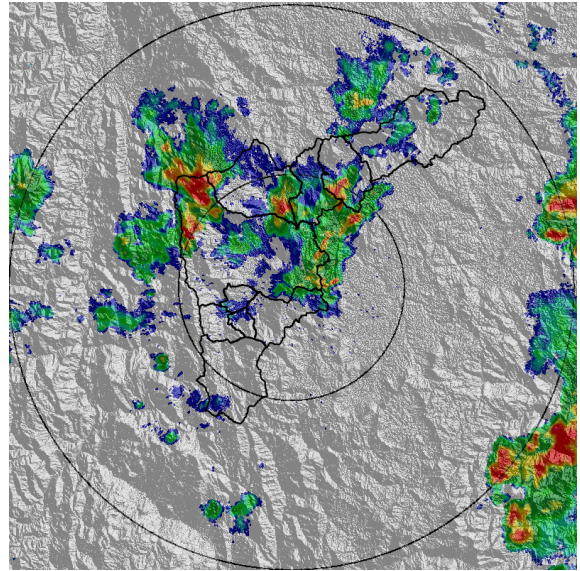

(f) 2021-03-21 19:36