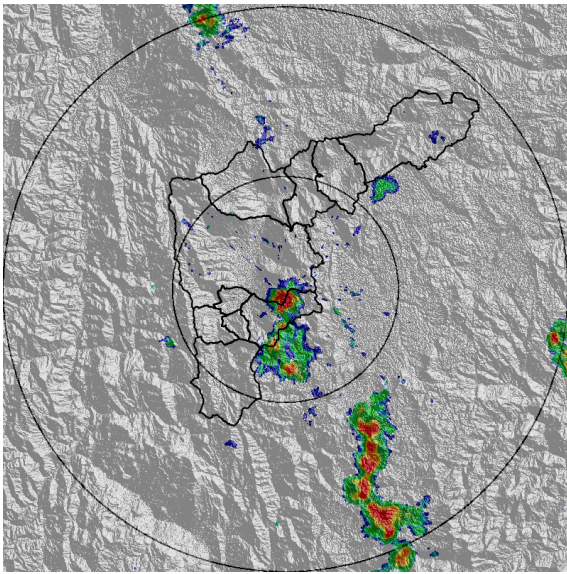

IMÁGENES DEL RADAR METEOROLÓGICO

FECHA: 2021-03-21

EVENTO N: 2188

(a) 2021-03-21 14:32