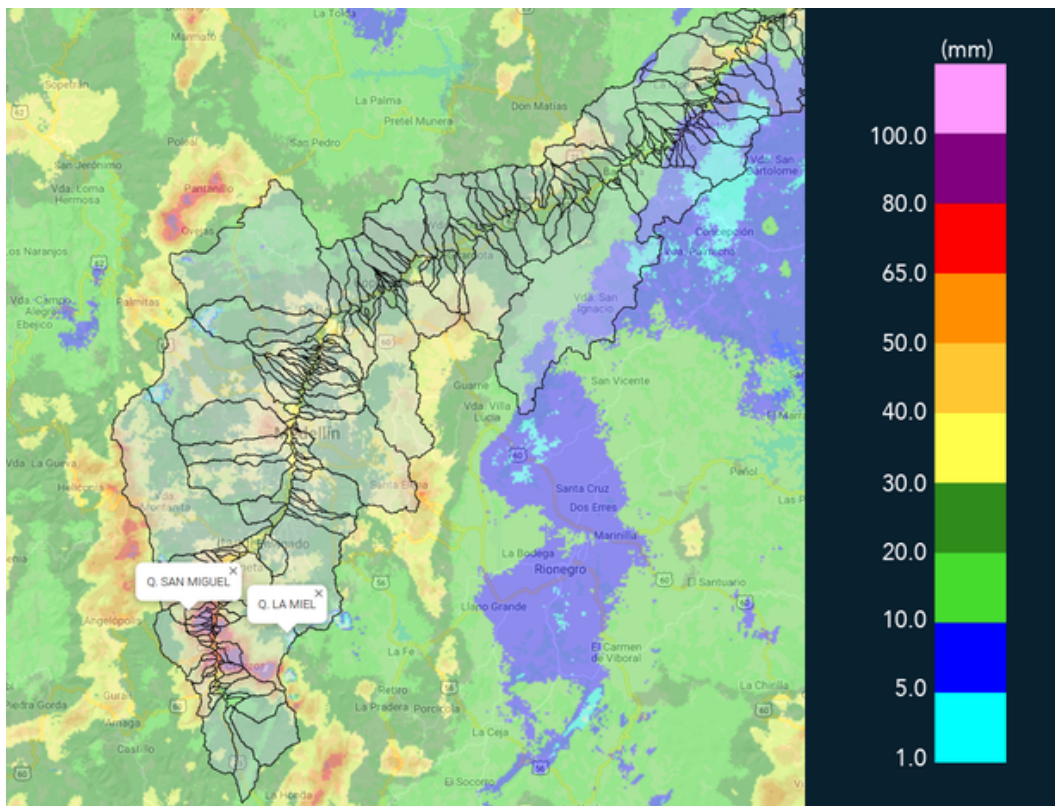

Con el apoyo de:

Un proyecto de:

Alcaldía de Medellín

MAPA ACUMULADO

FECHA: 2021-03-21

EVENTO N: 2188

Los mayores acumulados de radar se registraron en los municipios del sur del valle, específicamente sobre Q. La Miel, Q. La Corrala y Q. La Chuscala en Caldas; La Raya y San Miguel en La Estrella, con valores entre los 80 y 100 mm . En el resto del valle se registraron acumulados de hasta 65 mm.

(k) Mapa de acumulados de lluvia radar durante el evento

MAPA DESCARGAS ELÉCTRICAS

FECHA: 2021-03-21

EVENTO N: 2188

En total se registraron 255 descargas eléctricas tipo nube - tierra, con mayor incidencia en Medellín (86), Caldas (80), la Estrella (38) y Bello (19). Las demás descargas se distribuyen en menor proporción en los municipios de: Copacabana, Envigado, Girardota, Itagüí, Barbosa y Sabaneta.