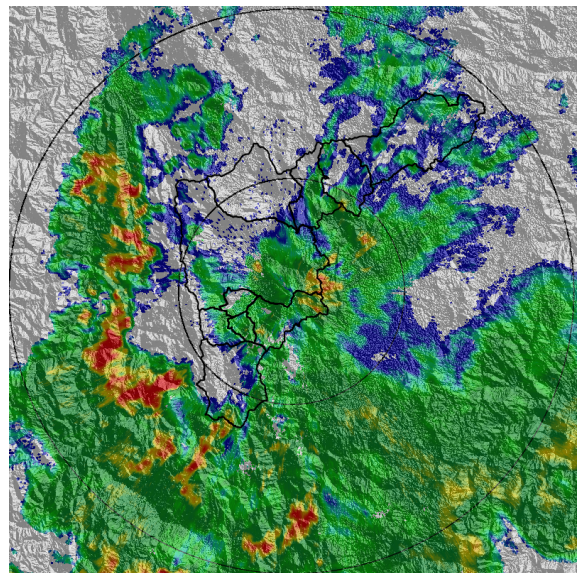

(h) 2021-03-22 00:29

Teléfono: (+57 4) 4341987 | Dirección Calle 50 71 - 147 Medellín - Colombia

Con el apoyo de:

Un proyecto de:

Alcaldía de Medellín