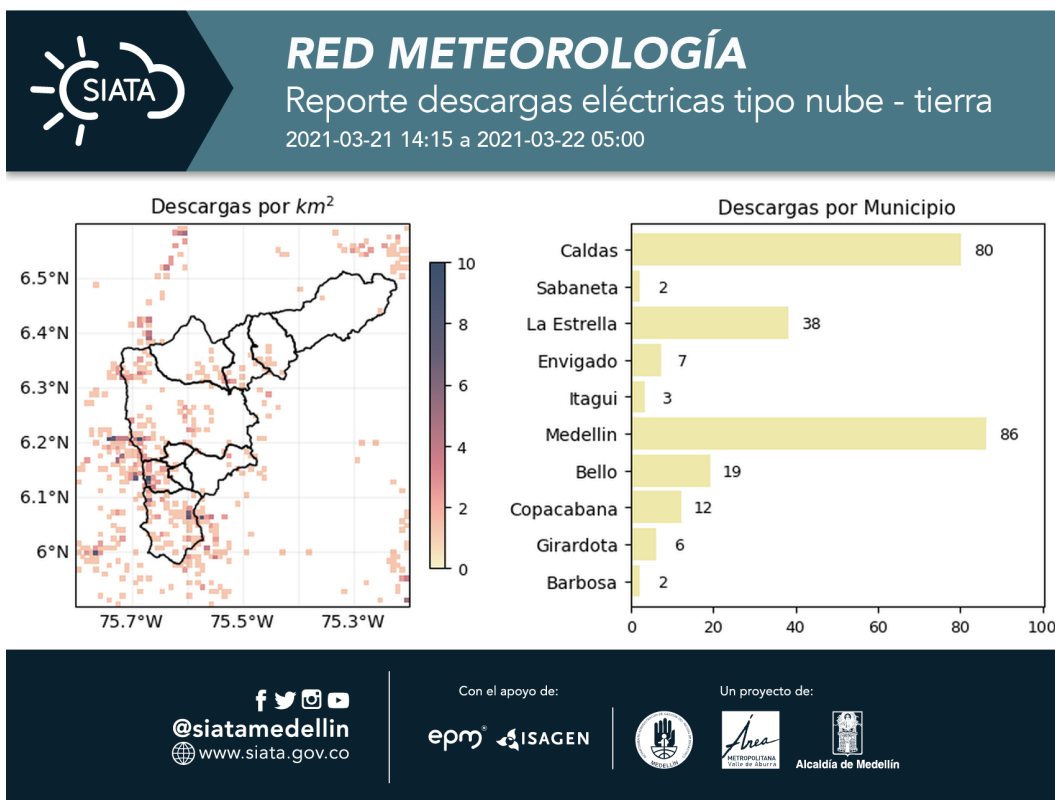

(k) Mapa de acumulados de lluvia radar durante el evento

MAPA DESCARGAS ELÉCTRICAS

FECHA: 2021-03-21

EVENTO N: 2188

En total se registraron 255 descargas eléctricas tipo nube - tierra, con mayor incidencia en Medellín (86), Caldas (80), la Estrella (38) y Bello (19). Las demás descargas se distribuyen en menor proporción en los municipios de: Copacabana, Envigado, Girardota, Itagüí, Barbosa y Sabaneta.

(I) Mapa de descargas eléctricas durante el evento

RESUMEN DE REGISTROS DE NIVEL				
Estación	Ubicación	Pico de la hidrografa [m]	Fecha y Hora	Máximo nivel de riesgo alcanzado
135. Q. La loca - Nivel	Bello - San Jose Obrero	0.962	2021-03-22 02:21:00	Naranja
140. Puente Fundadores Copacabana	Copacabana - La Maria	5.124	2021-03-22 03:41:00	Rojo
143. Q. La Doctora Aguas Arriba	Sabaneta - La Doctora	1.183	2021-03-22 02:13:00	Verde
405. Quebrada san Alejo - Nivel	Sabaneta -	0.189	2021-03-22 02:07:00	Verde
414. caucasia- Nivel	Caucasia -	6.479	2021-03-21 16:27:00	Rojo
161. Q. La Chocha	La Estrella - Caqueta	0.232	2021-03-22 02:00:00	Verde
474. El Uvito San Cristobal	Medellin - El Uvito	0.961	2021-03-22 03:08:00	Verde
91. Estacion Metro Sabaneta	Sabaneta - El Carmelo	1.395	2021-03-22 02:10:00	Naranja
93. Puente 33	Medellin - Perpetuo Socorro	2.704	2021-03-22 02:34:00	Rojo
94. Puente de la Aguacatala	Medellin - Guayabal	3.121	2021-03-22 02:16:00	Rojo
99. Aula Ambiental	Medellin - El Chagualo	3.341	2021-03-22 02:40:00	Rojo
487. Puente Sapo - Cisneros	Cisneros - El limon	1.032	2021-03-21 19:21:00	Verde
106. 3 Aguas - Nivel	Caldas - La Inmaculada	1.154	2021-03-22 02:17:00	Naranja
109. La Doctora - Sabaneta	Sabaneta - Vegas de la Doctora	1.497	2021-03-22 02:09:00	Naranja
238. Q. La Iguana - Nivel	Medellin - Blanquizal	0.799	2021-03-22 02:23:00	Verde
240. Q. La Valeria - Nivel	Caldas - La Valeria	0.563	2021-03-21 17:32:00	Verde
251. Q. la Lopez - Nivel	Barbosa - Buenos Aires	0.142	2021-03-21 14:19:00	Verde