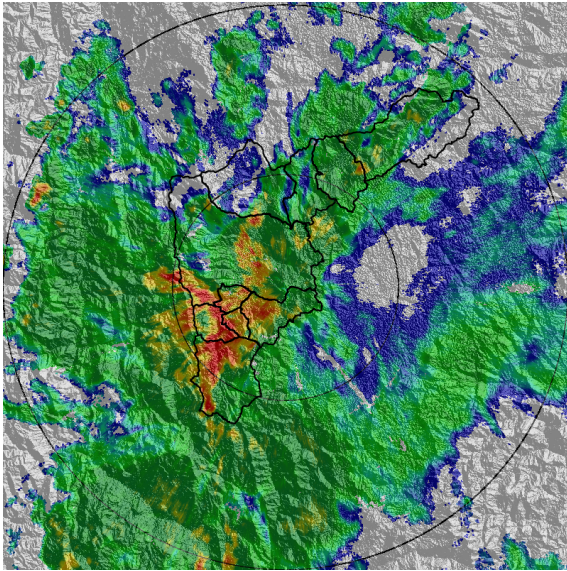

(i) 2021-03-22 01:37