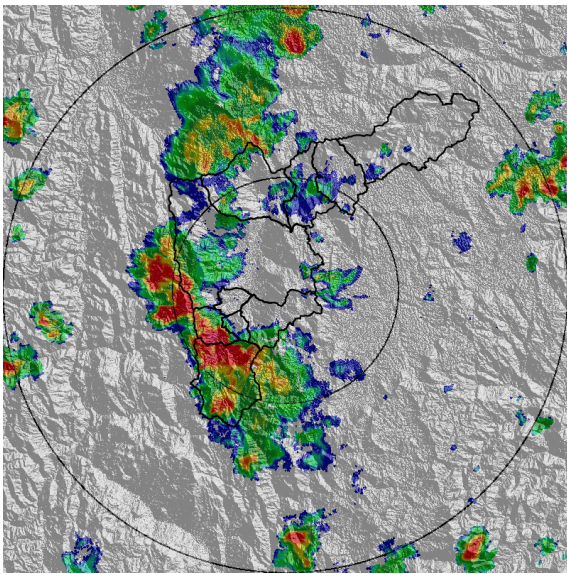

(c) 2021-03-21 16:54