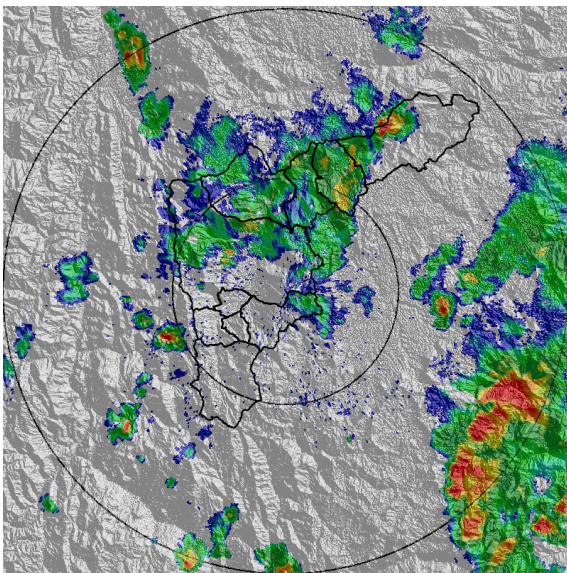

(g) 2021-03-21 20:44