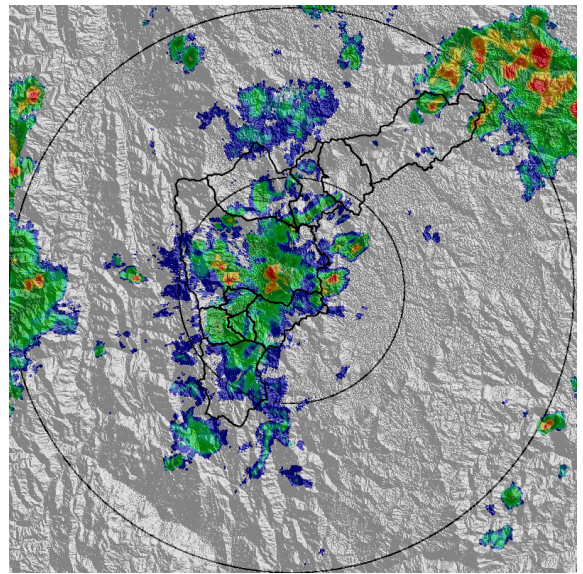

(d) 2021-03-21 17:57

Teléfono: (+57 4) 4341987 | Dirección Calle 50 71 - 147 Medellín - Colombia

Con el apoyo de:

Un proyecto de:

Alcaldía de Medellín