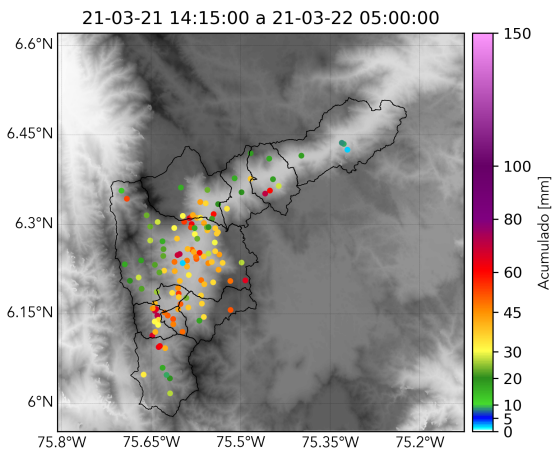

RESUMEN REDES DE MONITOREO	
FECHA: 2021-03-21	EVENTO N: 2188

( ) Boletín Precipitación