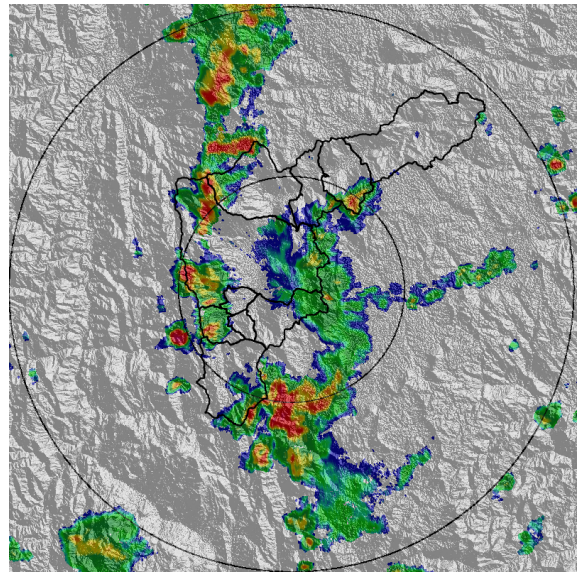

(b) 2021-03-21 16:07