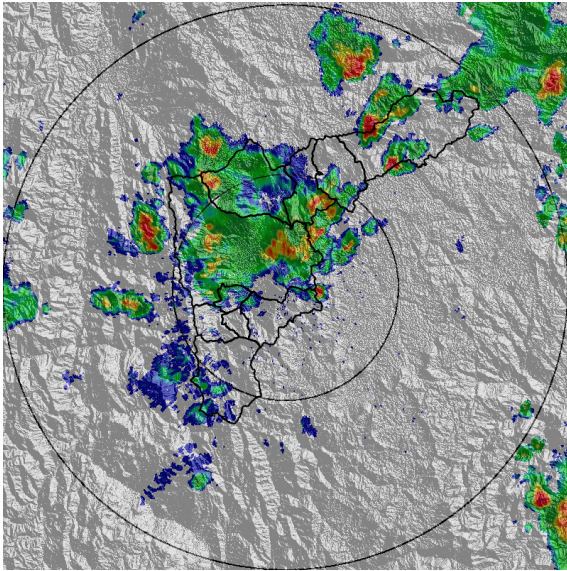

(e) 2021-03-21 18:49