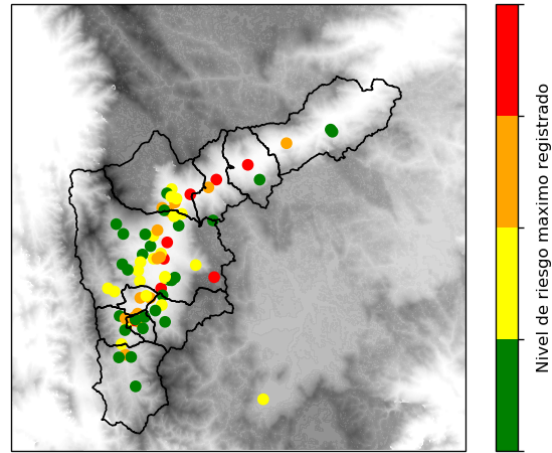

( ) Boletín Nivel

Elaborado por: Estefanía López - Camilo Chalán - Monica Acosta
Área Operacional
Sistema de Alerta Temprana
www.siat.gov.co / @siatamedellin
Teléfono: 4341987 - 4341993