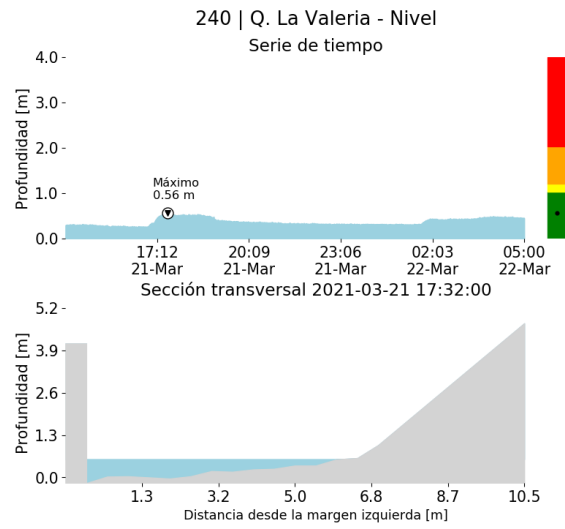

(I) Mapa de descargas eléctricas durante el evento

RESUMEN DE REGISTROS DE NIVEL				
Estación	Ubicación	Pico de la hidrografa [m]	Fecha y Hora	Máximo nivel de riesgo alcanzado
135. Q. La loca - Nivel	Bello - San Jose Obrero	0.962	2021-03-22 02:21:00	Naranja
140. Puente Fundadores Copacabana	Copacabana - La Maria	5.124	2021-03-22 03:41:00	Rojo
143. Q. La Doctora Aguas Arriba	Sabaneta - La Doctora	1.183	2021-03-22 02:13:00	Verde
405. Quebrada san Alejo - Nivel	Sabaneta -	0.189	2021-03-22 02:07:00	Verde
414. caucasia- Nivel	Caucasia -	6.479	2021-03-21 16:27:00	Rojo
161. Q. La Chocha	La Estrella - Caqueta	0.232	2021-03-22 02:00:00	Verde
474. El Uvito San Cristobal	Medellin - El Uvito	0.961	2021-03-22 03:08:00	Verde
91. Estacion Metro Sabaneta	Sabaneta - El Carmelo	1.395	2021-03-22 02:10:00	Naranja
93. Puente 33	Medellin - Perpetuo Socorro	2.704	2021-03-22 02:34:00	Rojo
94. Puente de la Aguacatala	Medellin - Guayabal	3.121	2021-03-22 02:16:00	Rojo
99. Aula Ambiental	Medellin - El Chagualo	3.341	2021-03-22 02:40:00	Rojo
487. Puente Sapo - Cisneros	Cisneros - El limon	1.032	2021-03-21 19:21:00	Verde
106. 3 Aguas - Nivel	Caldas - La Inmaculada	1.154	2021-03-22 02:17:00	Naranja
109. La Doctora - Sabaneta	Sabaneta - Vegas de la Doctora	1.497	2021-03-22 02:09:00	Naranja
238. Q. La Iguana - Nivel	Medellin - Blanquizal	0.799	2021-03-22 02:23:00	Verde
240. Q. La Valeria - Nivel	Caldas - La Valeria	0.563	2021-03-21 17:32:00	Verde
251. Q. la Lopez - Nivel	Barbosa - Buenos Aires	0.142	2021-03-21 14:19:00	Verde

()

RESUMEN REDES DE MONITOREO	
FECHA: 2021-03-21	EVENTO N: 2188

() Boletín Precipitación

() Boletín Nivel

Elaborado por: Estefanía López - Camilo Chalán - Monica Acosta
 Área Operacional
 Sistema de Alerta Temprana
www.siat.gov.co / @siatamedellin
 Teléfono: 4341987 - 4341993