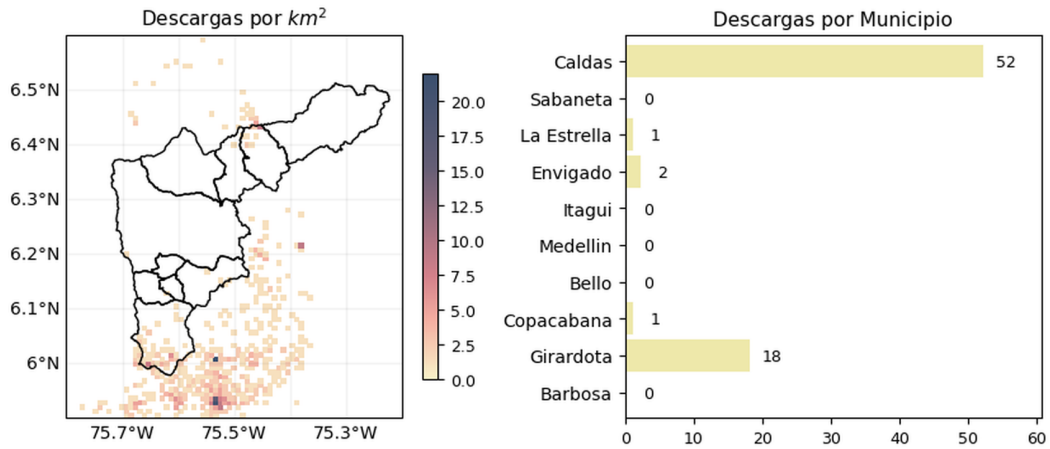

MAPA DESCARGAS ELÉCTRICAS

FECHA: 2021-03-19

EVENTO N: 2186

Se registraron un total de 74 descargas eléctricas de tipo nube-tierra; 52 de ellas en el municipio de Caldas.

RED METEOROLOGÍA
Reporte descargas eléctricas tipo nube - tierra
2021-03-19 13:00 a 2021-03-19 17:30

[@siatamedellin](https://www.facebook.com/siatamedellin)
www.siat.gov.co

Con el apoyo de:

Un proyecto de:

(j) Mapa de descargas eléctricas durante el evento

[@siatamedellin](https://www.facebook.com/siatamedellin)
www.siat.gov.co

Con el apoyo de:

Un proyecto de: