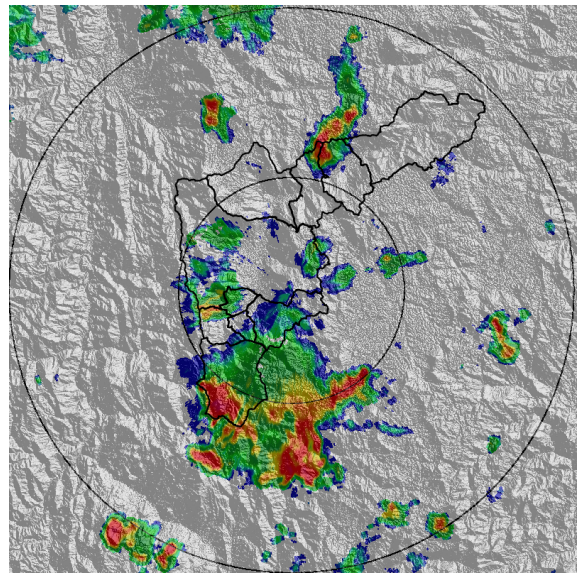

IMÁGENES DEL RADAR METEOROLÓGICO

FECHA: 2021-03-19

EVENTO N: 2186

(a) 2021-03-19 13:55

(b) 2021-03-19 14:21

(c) 2021-03-19 15:03

(d) 2021-03-19 15:55

Teléfono: (+57 4) 4341987 | Dirección Calle 50 71 - 147 Medellín - Colombia

Con el apoyo de:

Un proyecto de:

Alcaldía de Medellín

MAPA ACUMULADO

FECHA: 2021-03-19

EVENTO N: 2186

Los mayores acumulados de precipitación de radar se registraron sobre las cuencas de las quebradas La Molinal en Girardota y La Salada en Caldas, con valores de hasta 65 mm de precipitación acumulada.