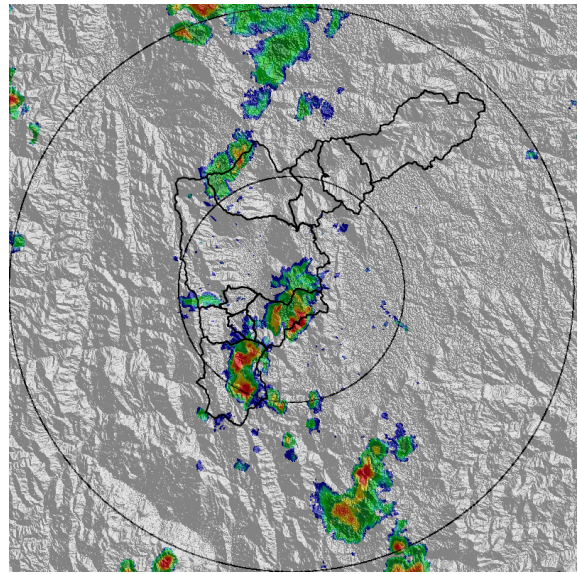

IMÁGENES DEL RADAR METEOROLÓGICO

FECHA: 2021-03-19

EVENTO N: 2186

(a) 2021-03-19 13:55

(b) 2021-03-19 14:21

(c) 2021-03-19 15:03

(d) 2021-03-19 15:55

Teléfono: (+57 4) 4341987 | Dirección Calle 50 71 - 147 Medellín - Colombia

Con el apoyo de:

Un proyecto de:

Alcaldía de Medellín

MAPA ACUMULADO

FECHA: 2021-03-19

EVENTO N: 2186

Los mayores acumulados de precipitación de radar se registraron sobre las cuencas de las quebradas La Molinal en Girardota y La Salada en Caldas, con valores de hasta 65 mm de precipitación acumulada.