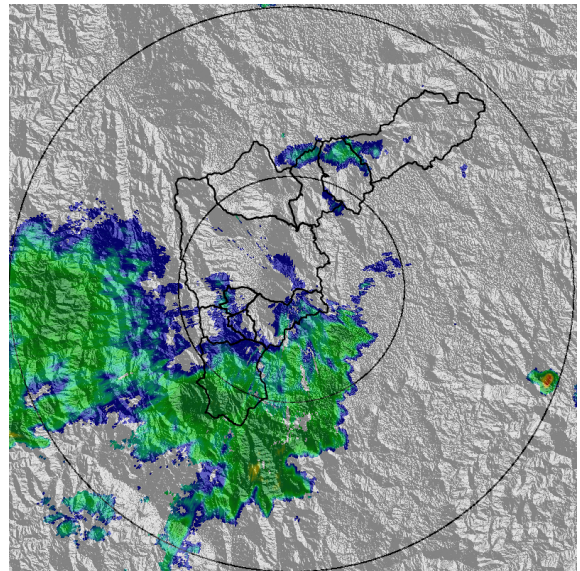

(h) 2021-03-19 17:50

Teléfono: (+57 4) 4341987 | Dirección Calle 50 71 - 147 Medellín - Colombia

Con el apoyo de:

Un proyecto de:

Alcaldía de Medellín