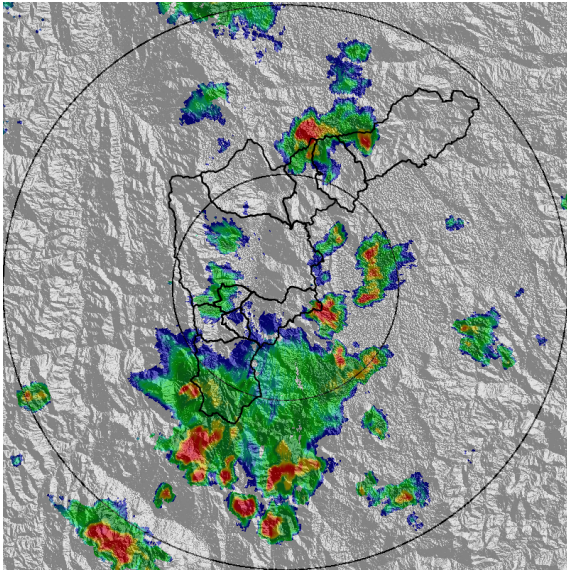

(e) 2021-03-19 16:26