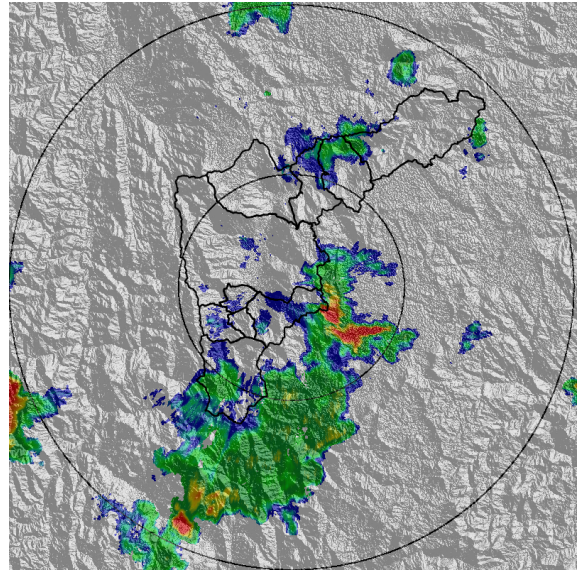

(f) 2021-03-19 17:13