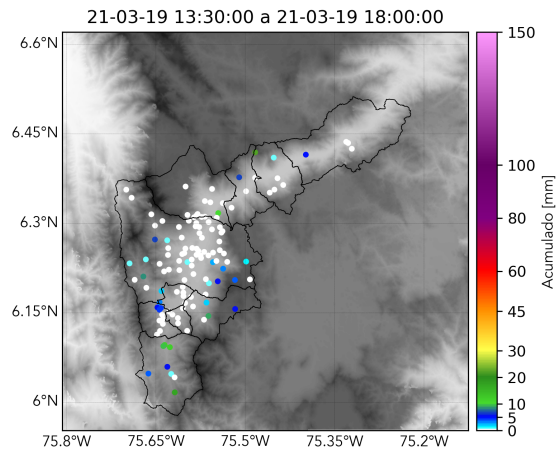

Con el apoyo de:

Un proyecto de:

Alcaldía de Medellín

MAPA ACUMULADO

FECHA: 2021-03-19

EVENTO N: 2186

Los mayores acumulados de precipitación de radar se registraron sobre las cuencas de las quebradas La Molinal en Girardota y La Salada en Caldas, con valores de hasta 65 mm de precipitación acumulada.

Con el apoyo de:  

Un proyecto de:   

RESUMEN REDES DE MONITOREO

FECHA: 2021-03-19

EVENTO N: 2186

(k) Boletín Precipitación

Elaborado por: Juan D. Mantilla - José A. Lozano - Natalia Castro
Área Operacional
Sistema de Alerta Temprana
www.siatamedellin.gov.co / @siatamedellin
Teléfono: 4341987 - 4341993