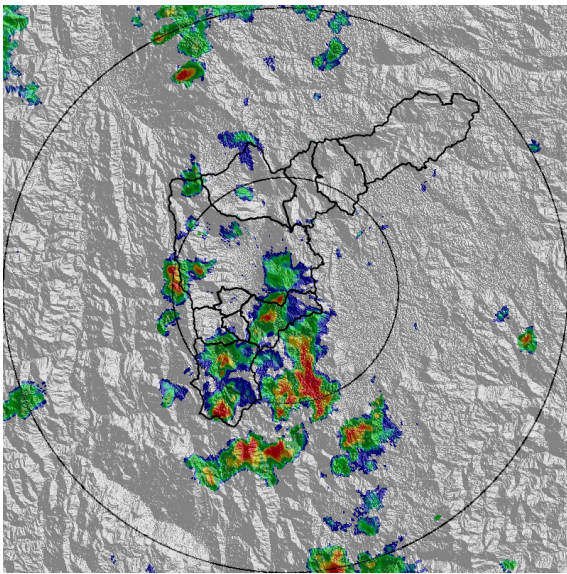

IMÁGENES DEL RADAR METEOROLÓGICO

FECHA: 2021-03-19

EVENTO N: 2186

(a) 2021-03-19 13:55

(b) 2021-03-19 14:21

(c) 2021-03-19 15:03

(d) 2021-03-19 15:55

Teléfono: (+57 4) 4341987 | Dirección Calle 50 71 - 147 Medellín - Colombia

Con el apoyo de:

Un proyecto de:

Alcaldía de Medellín

MAPA ACUMULADO

FECHA: 2021-03-19

EVENTO N: 2186

Los mayores acumulados de precipitación de radar se registraron sobre las cuencas de las quebradas La Molinal en Girardota y La Salada en Caldas, con valores de hasta 65 mm de precipitación acumulada.