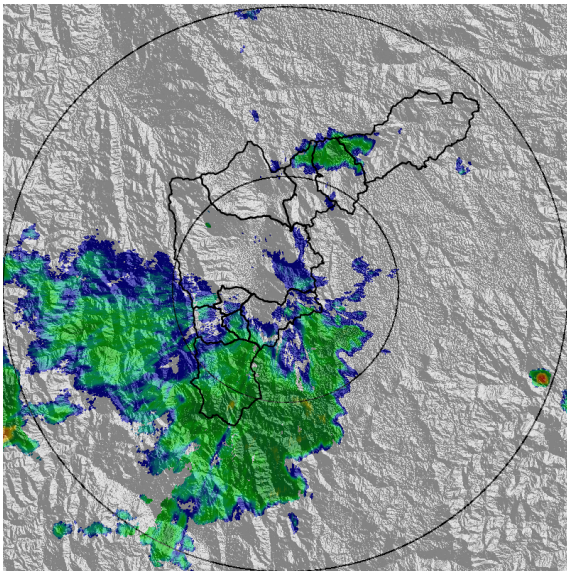

(g) 2021-03-19 17:40