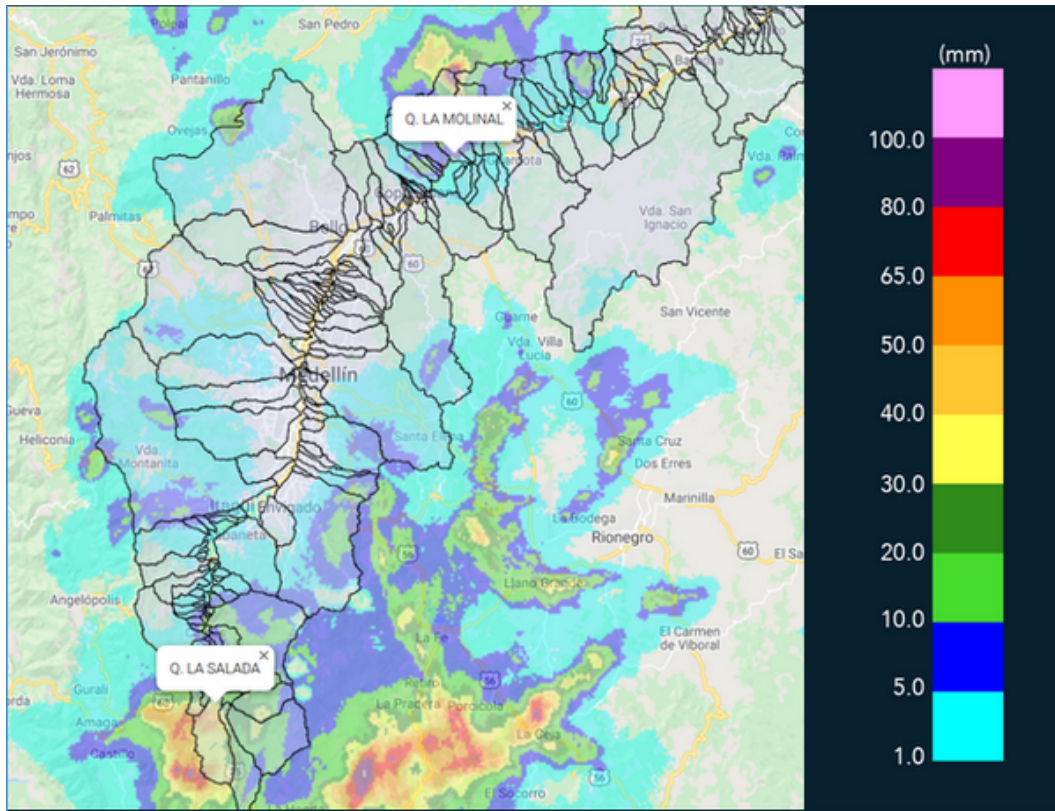

Con el apoyo de:

Un proyecto de:

Alcaldía de Medellín

MAPA ACUMULADO

FECHA: 2021-03-19

EVENTO N: 2186

Los mayores acumulados de precipitación de radar se registraron sobre las cuencas de las quebradas La Molinal en Girardota y La Salada en Caldas, con valores de hasta 65 mm de precipitación acumulada.

(i) Mapa de acumulados de lluvia radar durante el evento

Teléfono: (+57 4) 4341987 | Dirección Calle 50 71 - 147 Medellín - Colombia

Con el apoyo de:

Un proyecto de:

Alcaldía de Medellín

MAPA DESCARGAS ELÉCTRICAS

FECHA: 2021-03-19

EVENTO N: 2186

Se registraron un total de 74 descargas eléctricas de tipo nube-tierra; 52 de ellas en el municipio de Caldas.

 **RED METEOROLOGÍA**
 Reporte descargas eléctricas tipo nube - tierra
 2021-03-19 13:00 a 2021-03-19 17:30