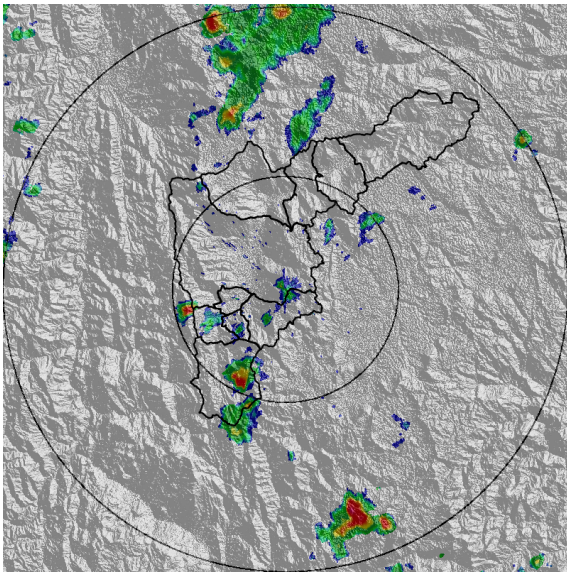

IMÁGENES DEL RADAR METEOROLÓGICO

FECHA: 2021-03-19

EVENTO N: 2186

(a) 2021-03-19 13:55

(b) 2021-03-19 14:21

(c) 2021-03-19 15:03

(d) 2021-03-19 15:55

Teléfono: (+57 4) 4341987 | Dirección Calle 50 71 - 147 Medellín - Colombia

Con el apoyo de:

Un proyecto de:

Alcaldía de Medellín

MAPA ACUMULADO

FECHA: 2021-03-19

EVENTO N: 2186

Los mayores acumulados de precipitación de radar se registraron sobre las cuencas de las quebradas La Molinal en Girardota y La Salada en Caldas, con valores de hasta 65 mm de precipitación acumulada.

FECHA: 2021-03-19

EVENTO N: 2186

Se registraron un total de 74 descargas eléctricas de tipo nube-tierra; 52 de ellas en el municipio de Caldas.

 **RED METEOROLOGÍA**
 Reporte descargas eléctricas tipo nube - tierra
 2021-03-19 13:00 a 2021-03-19 17:30