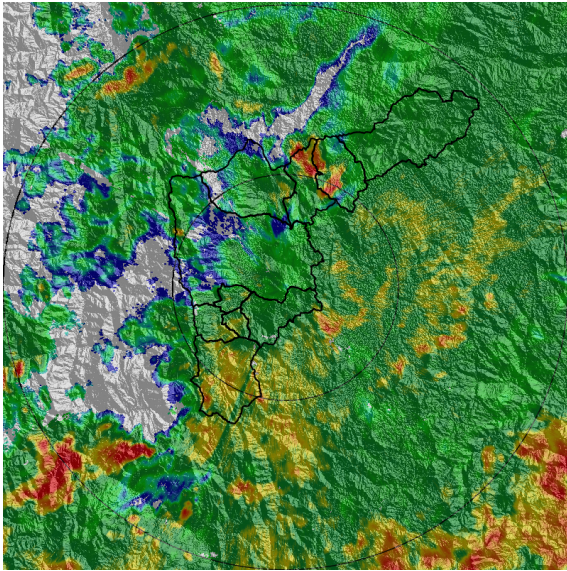

(e) 2021-03-07 22:02