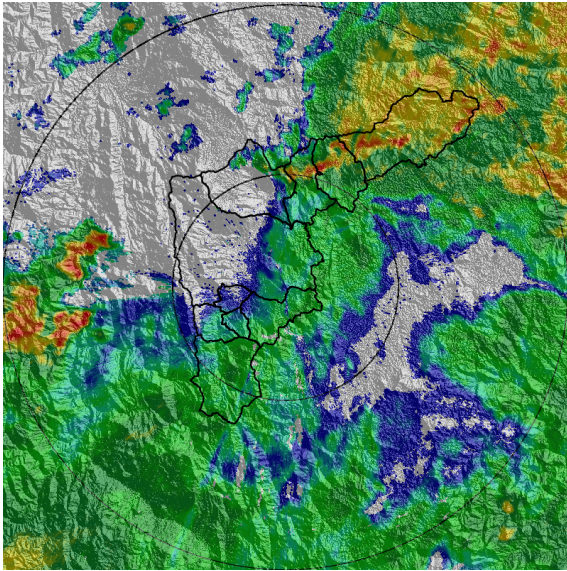

(i) 2021-03-08 02:08