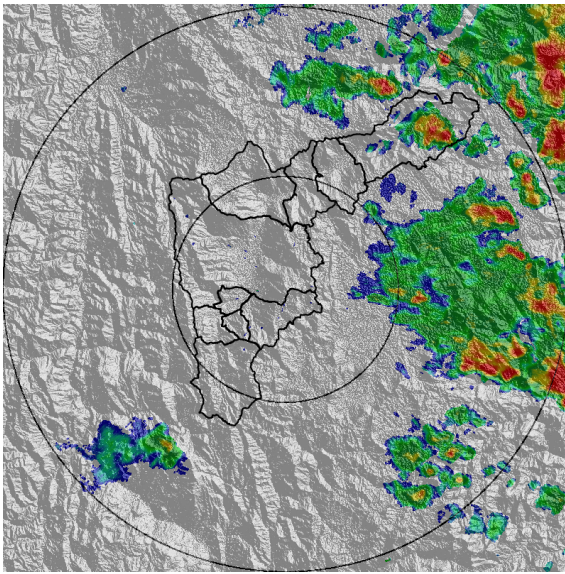

IMÁGENES DEL RADAR METEOROLÓGICO

FECHA: 2021-03-07

EVENTO N: 2169

(a) 2021-03-07 18:01