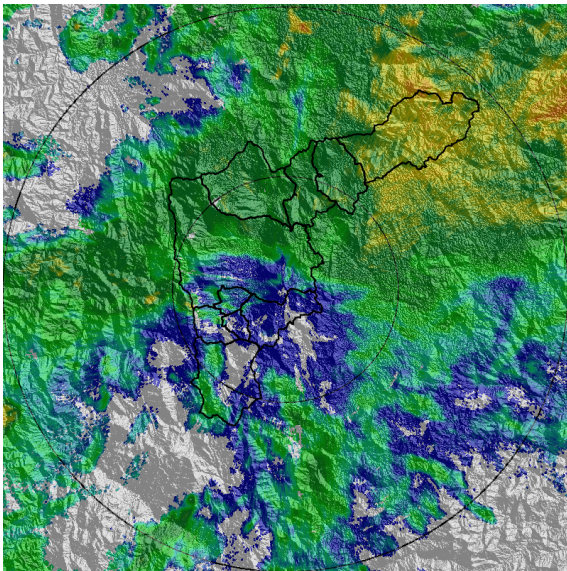

(k) 2021-03-08 04:19