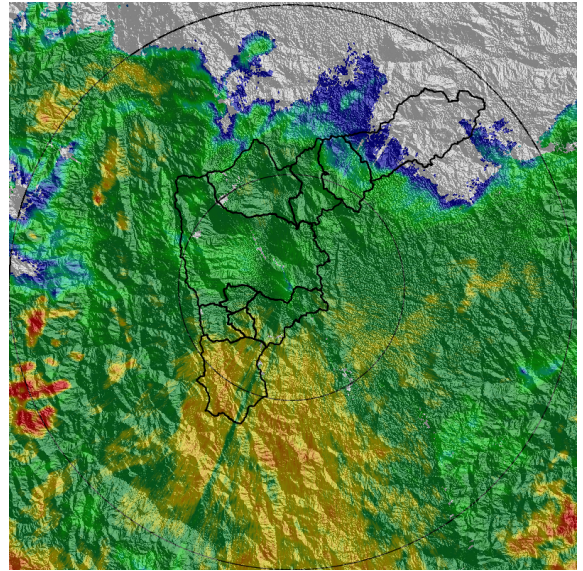

(f) 2021-03-07 23:10