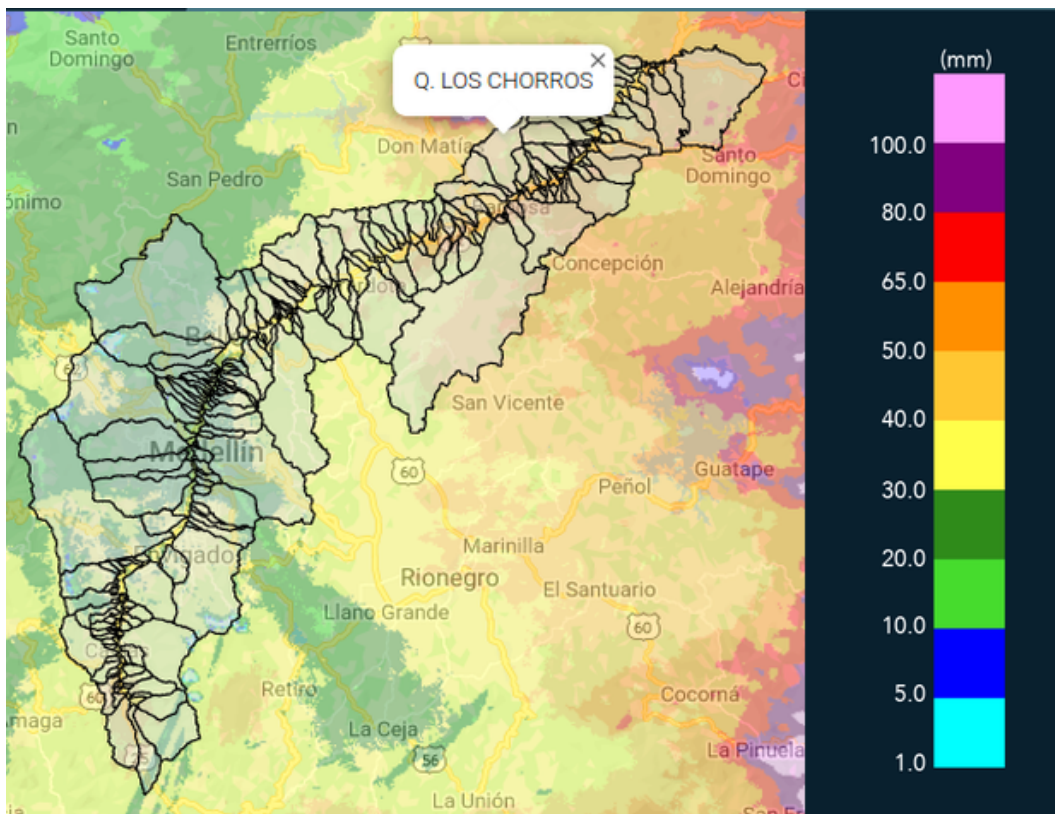

Con el apoyo de:

Un proyecto de:

Alcaldía de Medellín

MAPA ACUMULADO

FECHA: 2021-03-07

EVENTO N: 2169

los mayores acumulados de precipitación de radar se registraron de manera homogénea principalmente sobre las cuencas de los municipios de Barbosa, Girardota, Copacabana, Caldas y Envigado, con valores máximos de hasta 50 mm.

(m) Mapa de acumulados de lluvia radar durante el evento

RESUMEN REDES DE MONITOREO

FECHA: 2021-03-07

EVENTO N: 2169

(n) Boletín Precipitación

Elaborado por: Duban Marín - Valeria Gil y Santiago Londoño
Área Operacional
Sistema de Alerta Temprana
www.siatamedellin.gov.co / @siatamedellin
Teléfono: 4341987 - 4341993