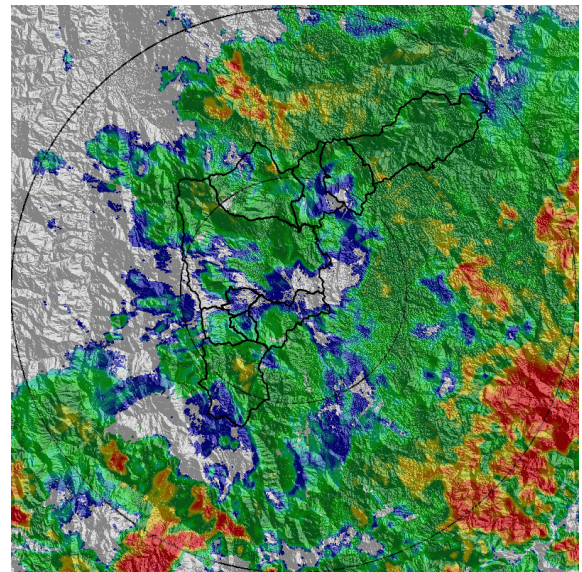

(d) 2021-03-07 21:00

Teléfono: (+57 4) 4341987 | Dirección Calle 50 71 - 147 Medellín - Colombia

Con el apoyo de:

Un proyecto de:

Alcaldía de Medellín