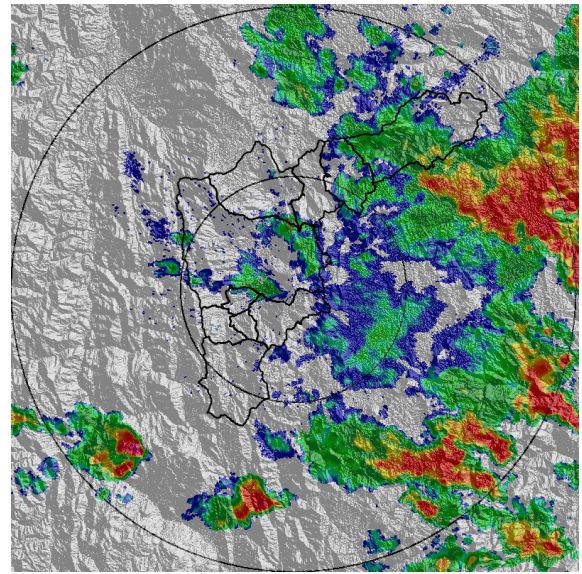

(b) 2021-03-07 19:14