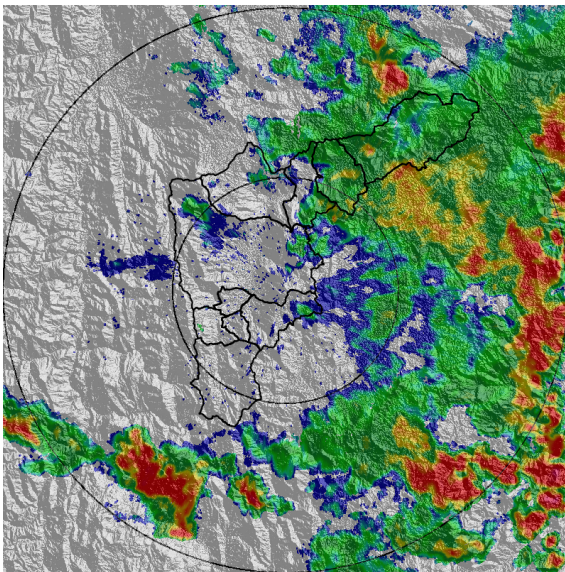

(c) 2021-03-07 19:51