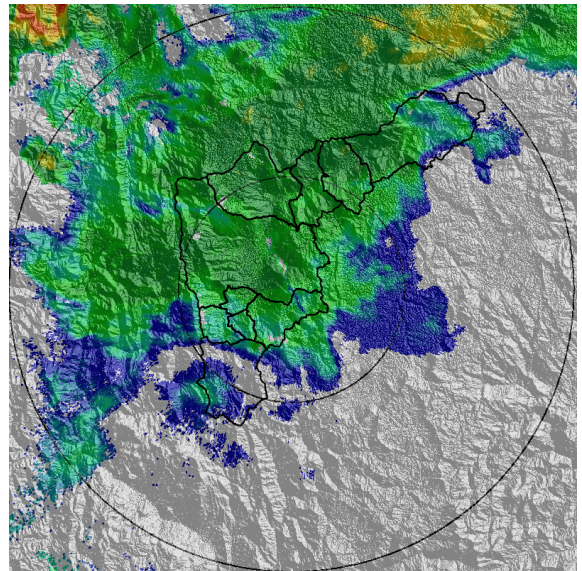

(l) 2021-03-08 05:48

Teléfono: (+57 4) 4341987 | Dirección Calle 50 71 - 147 Medellín - Colombia

Con el apoyo de:

Un proyecto de:

Alcaldía de Medellín