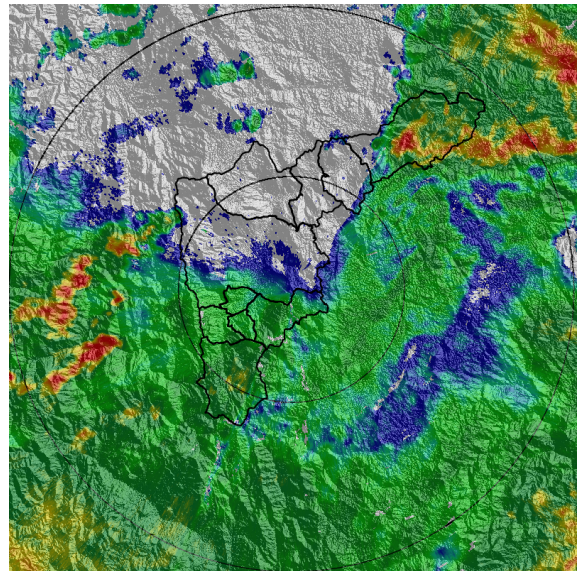

(h) 2021-03-08 01:32

Teléfono: (+57 4) 4341987 | Dirección Calle 50 71 - 147 Medellín - Colombia

Con el apoyo de:

Un proyecto de:

Alcaldía de Medellín