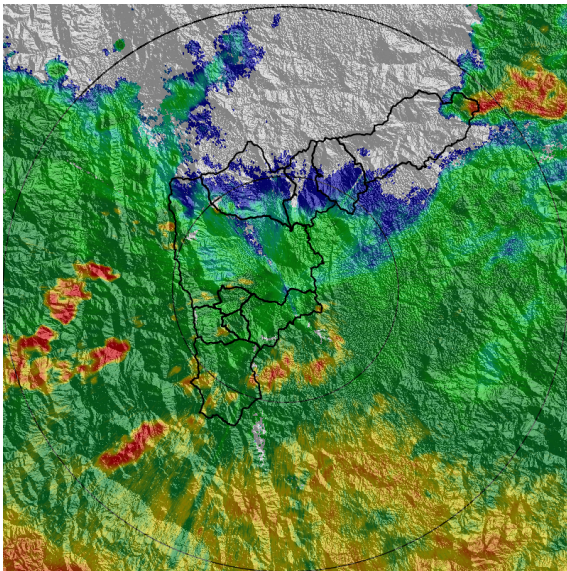

(g) 2021-03-08 00:50