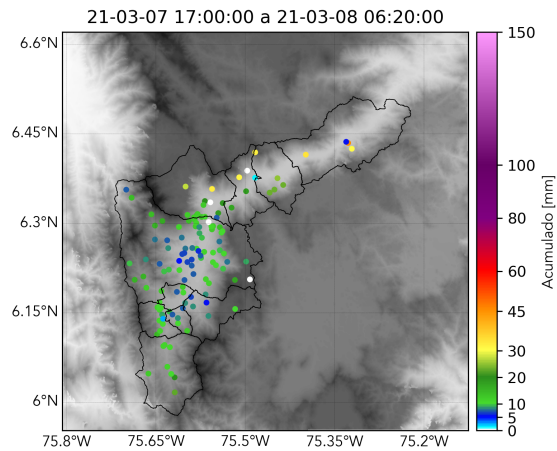

Con el apoyo de:

Un proyecto de:

Alcaldía de Medellín

MAPA ACUMULADO

FECHA: 2021-03-07

EVENTO N: 2169

los mayores acumulados de precipitación de radar se registraron de manera homogénea principalmente sobre las cuencas de los municipios de Barbosa, Girardota, Copacabana, Caldas y Envigado, con valores máximos de hasta 50 mm.

(m) Mapa de acumulados de lluvia radar durante el evento

RESUMEN REDES DE MONITOREO

FECHA: 2021-03-07

EVENTO N: 2169

(n) Boletín Precipitación

Elaborado por: Duban Marín - Valeria Gil y Santiago Londoño
Área Operacional
Sistema de Alerta Temprana
www.siatamedellin.gov.co / @siatamedellin
Teléfono: 4341987 - 4341993