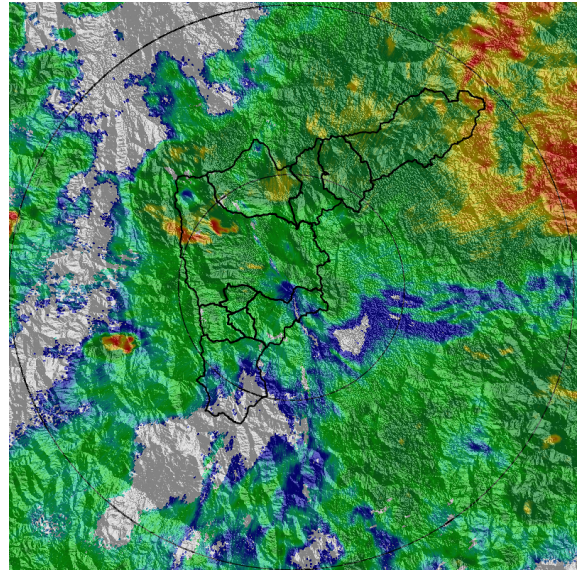

(j) 2021-03-08 03:16