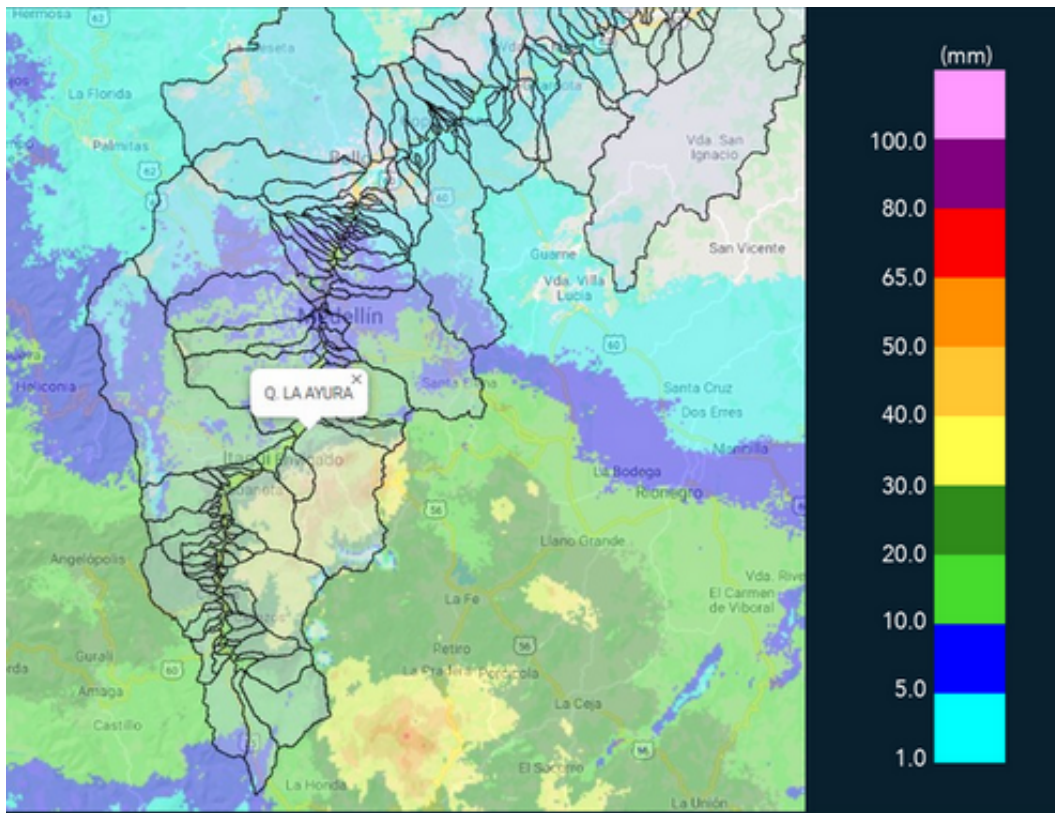

Teléfono: (+57 4) 4341987 | Dirección Calle 50 71 - 147 Medellín - Colombia

Con el apoyo de:

Un proyecto de:

Alcaldía de Medellín

MAPA ACUMULADO

FECHA: 2021-02-17

EVENTO N: 2149

Los mayores acumulados de radar se registraron sobre las cuencas de la Q. la Ayurá, Q. La Mina, Q. La Doctora y Q. La Miel (Envigado, Sabaneta y Caldas), con valores entre los 40 y 65 mm.

(i) Mapa de acumulados de lluvia radar durante el evento

RESUMEN REDES DE MONITOREO

FECHA: 2021-02-17

EVENTO N: 2149

(j) Boletín Precipitación

Elaborado por: Santiago Londoño, Valeria Gil y Monica Acosta
Área Operacional
Sistema de Alerta Temprana
www.siatamedellin.gov.co / @siatamedellin
Teléfono: 4341987 - 4341993