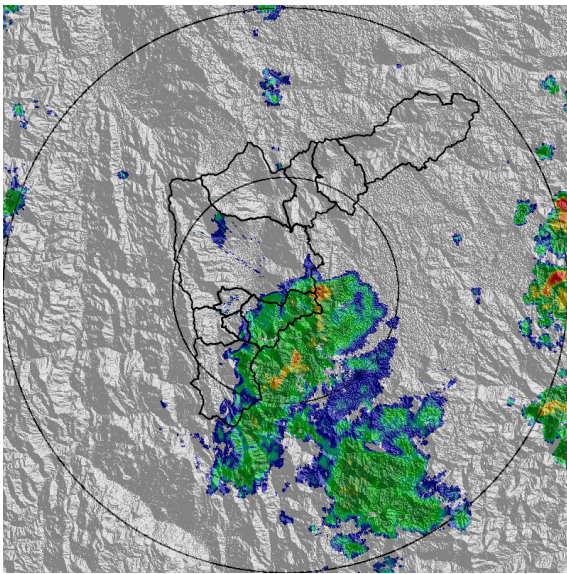

(c) 2021-02-17 18:56