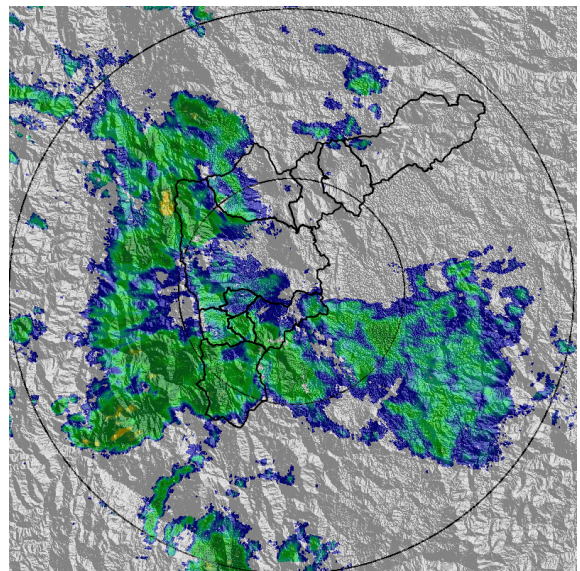

(h) 2021-02-18 05:35

Teléfono: (+57 4) 4341987 | Dirección Calle 50 71 - 147 Medellín - Colombia

Con el apoyo de:

Un proyecto de:

Alcaldía de Medellín