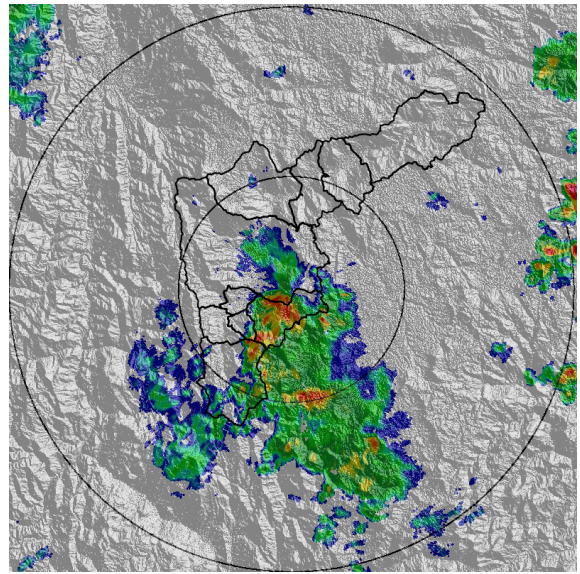

(b) 2021-02-17 18:14