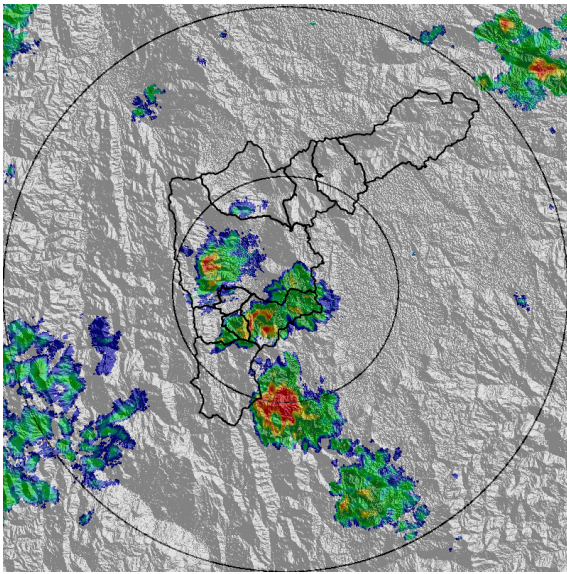

IMÁGENES DEL RADAR METEOROLÓGICO

FECHA: 2021-02-17

EVENTO N: 2149

(a) 2021-02-17 17:11