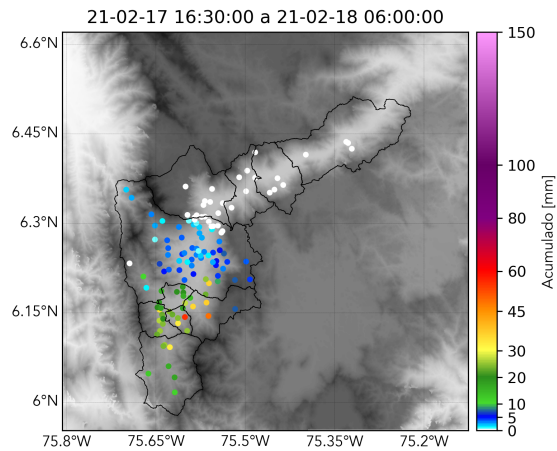

Teléfono: (+57 4) 4341987 | Dirección Calle 50 71 - 147 Medellín - Colombia

Con el apoyo de:

Un proyecto de:

Alcaldía de Medellín

MAPA ACUMULADO

FECHA: 2021-02-17

EVENTO N: 2149

Los mayores acumulados de radar se registraron sobre las cuencas de la Q. la Ayurá, Q. La Mina, Q. La Doctora y Q. La Miel (Envigado, Sabaneta y Caldas), con valores entre los 40 y 65 mm.

(i) Mapa de acumulados de lluvia radar durante el evento

RESUMEN REDES DE MONITOREO

FECHA: 2021-02-17

EVENTO N: 2149

(j) Boletín Precipitación

Elaborado por: Santiago Londoño, Valeria Gil y Monica Acosta
Área Operacional
Sistema de Alerta Temprana
www.siatamedellin.gov.co / @siatamedellin
Teléfono: 4341987 - 4341993