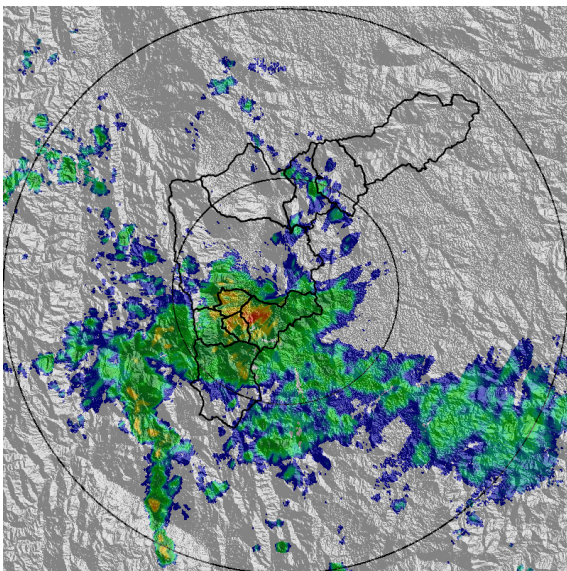

(g) 2021-02-18 03:14