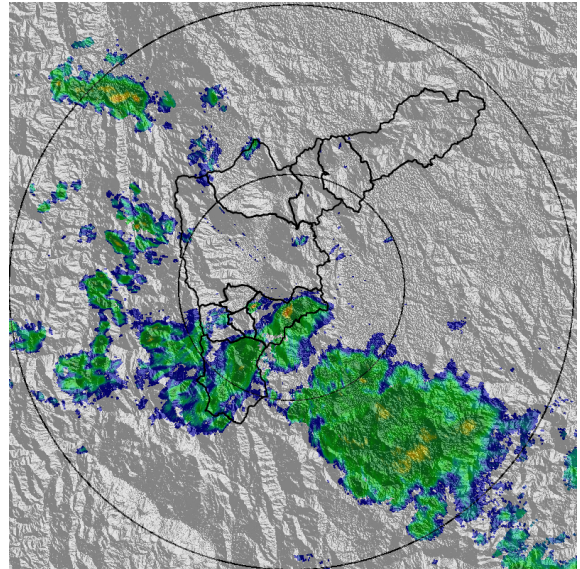

(f) 2021-02-18 00:43