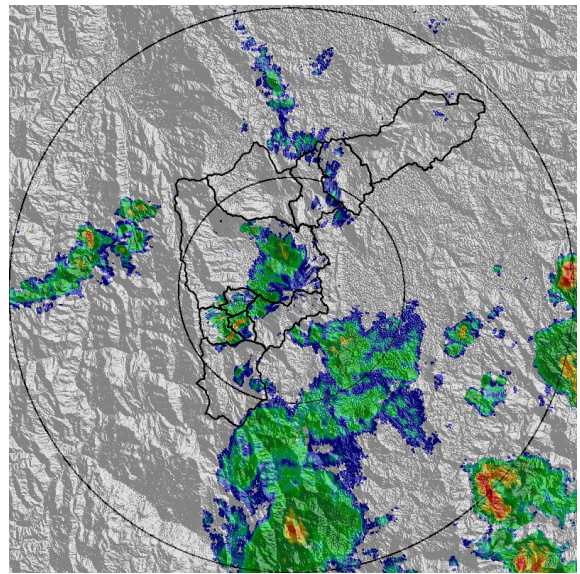

(d) 2021-02-17 20:20

Teléfono: (+57 4) 4341987 | Dirección Calle 50 71 - 147 Medellín - Colombia

Con el apoyo de:

Un proyecto de:

Alcaldía de Medellín