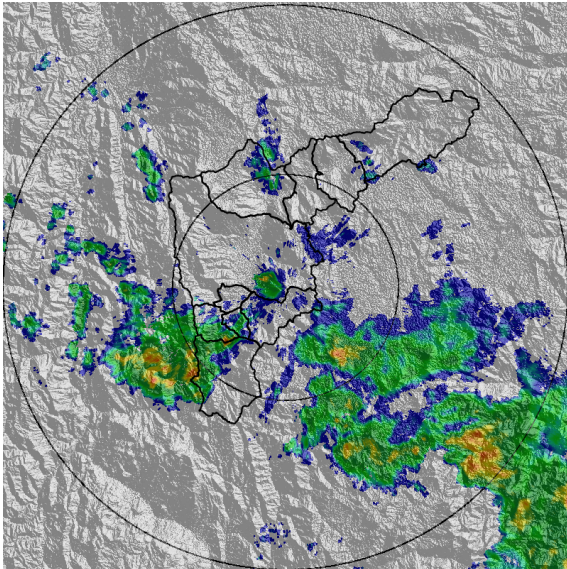

(e) 2021-02-17 23:14