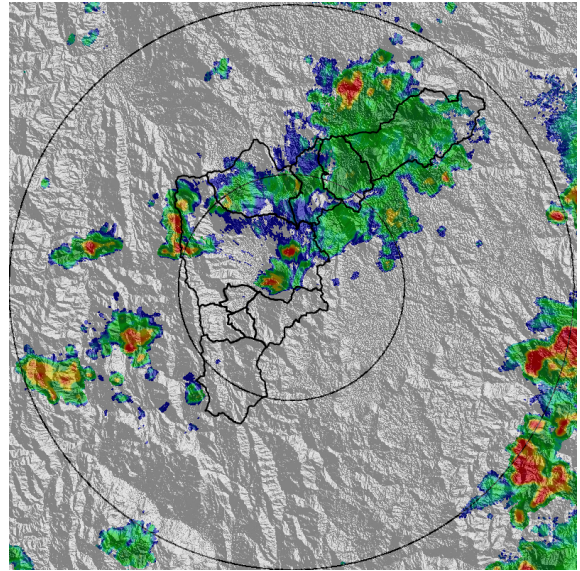

(f) 2020-11-15 17:32