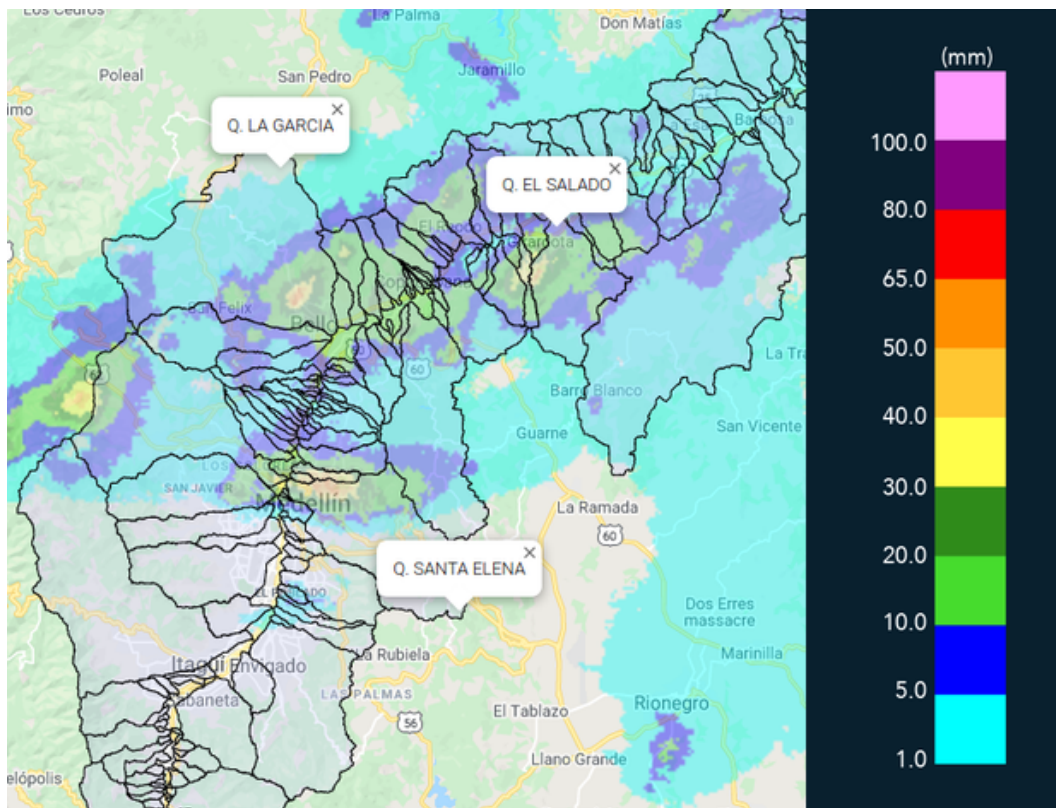

Un proyecto de:

Alcaldía de Medellín

MAPA ACUMULADO

FECHA: 2020-11-15

EVENTO N: 2089

Los mayores acumulados de precipitación estimada por el radar meteorológico se registraron sobre las cuencas de las quebradas La García (Bello), El Salado (Girardota) y Santa Elena (Medellin) con valores superiores a los 40 mm.

(h) Mapa de acumulados de lluvia radar durante el evento

Teléfono: (+57 4) 4341987 | Dirección Calle 50 71 - 147 Medellín - Colombia

Con el apoyo de:

Un proyecto de:

Alcaldía de Medellín

MAPA DESCARGAS ELÉCTRICAS

FECHA: 2020-11-15

EVENTO N: 2089

Se registraron en total 62 descargas eléctricas de tipo nube-tierra, 33 de estas en Medellín.

(i) Mapa de descargas eléctricas durante el evento

RESUMEN DE REGISTROS DE NIVEL				
Estación	Ubicación	Pico de la hidrografa [m]	Fecha y Hora	Máximo nivel de riesgo alcanzado
332. Presidenta Puentes Peatonal Exito - Nivel	Medellín - 14 El Poblado	1.91	2020-11-15 17:46:00	Naranja
101. Parque lineal de la presidenta	Medellín - 14 El Poblado	1.13	2020-11-15 17:45:00	Naranja