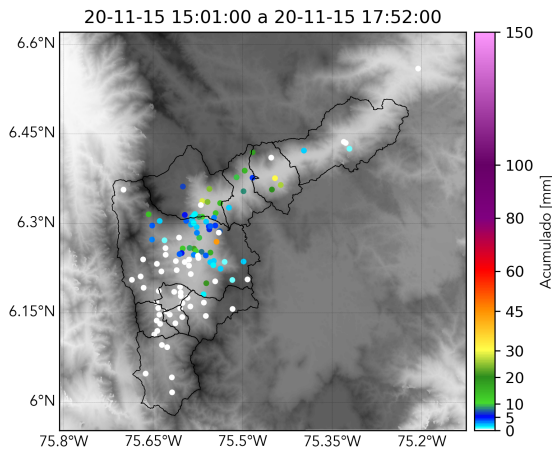

Un proyecto de:

Alcaldía de Medellín

MAPA ACUMULADO

FECHA: 2020-11-15

EVENTO N: 2089

Los mayores acumulados de precipitación estimada por el radar meteorológico se registraron sobre las cuencas de las quebradas La García (Bello), El Salado (Girardota) y Santa Elena (Medellin) con valores superiores a los 40 mm.

FECHA: 2020-11-15

EVENTO N: 2089

Se registraron en total 62 descargas eléctricas de tipo nube-tierra, 33 de estas en Medellín.

(i) Mapa de descargas eléctricas durante el evento

RESUMEN DE REGISTROS DE NIVEL				
Estación	Ubicación	Pico de la hidrografa [m]	Fecha y Hora	Máximo nivel de riesgo alcanzado
332. Presidenta Puentes Peatonal Exito - Nivel	Medellín - 14 El Poblado	1.91	2020-11-15 17:46:00	Naranja
101. Parque lineal de la presidenta	Medellín - 14 El Poblado	1.13	2020-11-15 17:45:00	Naranja

(j)

(k)

RESUMEN REDES DE MONITOREO

FECHA: 2020-11-15

EVENTO N: 2089

(l) Boletín Precipitación

(m) Boletín Nivel

Elaborado por: Estefanía López - Valentina Ramírez
 Área Operacional
 Sistema de Alerta Temprana
www.siatamedellin.gov.co / @siatamedellin
 Teléfono: 4341987 - 4341993