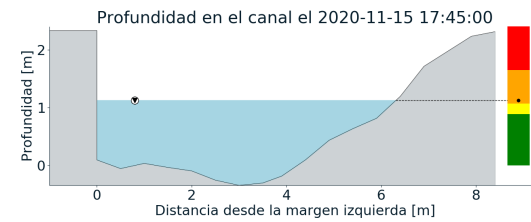

FECHA: 2020-11-15

EVENTO N: 2089

Se registraron en total 62 descargas eléctricas de tipo nube-tierra, 33 de estas en Medellín.

(i) Mapa de descargas eléctricas durante el evento

RESUMEN DE REGISTROS DE NIVEL				
Estación	Ubicación	Pico de la hidrografa [m]	Fecha y Hora	Máximo nivel de riesgo alcanzado
332. Presidenta Puentes Peatonal Exito - Nivel	Medellín - 14 El Poblado	1.91	2020-11-15 17:46:00	Naranja
101. Parque lineal de la presidenta	Medellín - 14 El Poblado	1.13	2020-11-15 17:45:00	Naranja

(j)

(k)

RESUMEN REDES DE MONITOREO

FECHA: 2020-11-15

EVENTO N: 2089

(l) Boletín Precipitación

(m) Boletín Nivel

Elaborado por: Estefanía López - Valentina Ramírez
 Área Operacional
 Sistema de Alerta Temprana
www.siatamedellin.gov.co / @siatamedellin
 Teléfono: 4341987 - 4341993