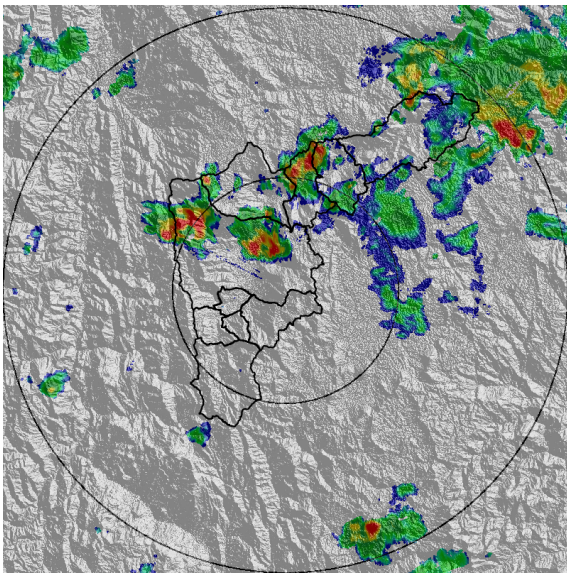

IMÁGENES DEL RADAR METEOROLÓGICO

FECHA: 2020-11-15

EVENTO N: 2089

(a) 2020-11-15 15:01

(b) 2020-11-15 15:43

(c) 2020-11-15 15:58

(d) 2020-11-15 16:24

Teléfono: (+57 4) 4341987 | Dirección Calle 50 71 - 147 Medellín - Colombia

Un proyecto de:

Alcaldía de Medellín

MAPA ACUMULADO

FECHA: 2020-11-15

EVENTO N: 2089

Los mayores acumulados de precipitación estimada por el radar meteorológico se registraron sobre las cuencas de las quebradas La García (Bello), El Salado (Girardota) y Santa Elena (Medellin) con valores superiores a los 40 mm.

FECHA: 2020-11-15

EVENTO N: 2089

Se registraron en total 62 descargas eléctricas de tipo nube-tierra, 33 de estas en Medellín.

(i) Mapa de descargas eléctricas durante el evento

RESUMEN DE REGISTROS DE NIVEL				
Estación	Ubicación	Pico de la hidrografa [m]	Fecha y Hora	Máximo nivel de riesgo alcanzado
332. Presidenta Puentes Peatonal Exito - Nivel	Medellín - 14 El Poblado	1.91	2020-11-15 17:46:00	Naranja
101. Parque lineal de la presidenta	Medellín - 14 El Poblado	1.13	2020-11-15 17:45:00	Naranja