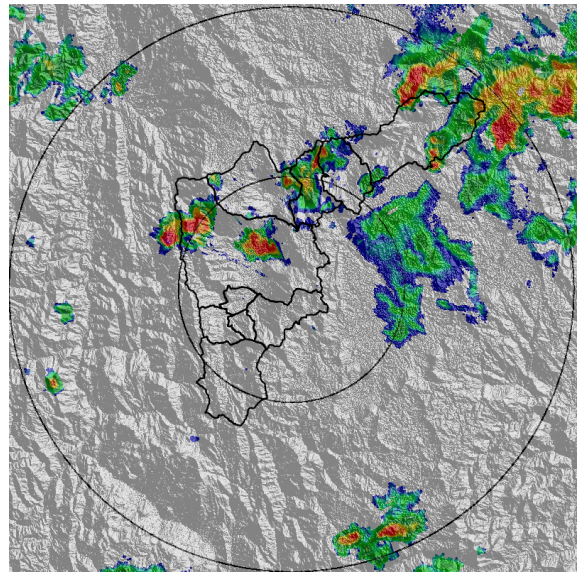

IMÁGENES DEL RADAR METEOROLÓGICO

FECHA: 2020-11-15

EVENTO N: 2089

(a) 2020-11-15 15:01

(b) 2020-11-15 15:43

(c) 2020-11-15 15:58

(d) 2020-11-15 16:24

Teléfono: (+57 4) 4341987 | Dirección Calle 50 71 - 147 Medellín - Colombia

Un proyecto de:

Alcaldía de Medellín

MAPA ACUMULADO

FECHA: 2020-11-15

EVENTO N: 2089

Los mayores acumulados de precipitación estimada por el radar meteorológico se registraron sobre las cuencas de las quebradas La García (Bello), El Salado (Girardota) y Santa Elena (Medellin) con valores superiores a los 40 mm.

FECHA: 2020-11-15

EVENTO N: 2089

Se registraron en total 62 descargas eléctricas de tipo nube-tierra, 33 de estas en Medellín.

(i) Mapa de descargas eléctricas durante el evento

RESUMEN DE REGISTROS DE NIVEL				
Estación	Ubicación	Pico de la hidrografa [m]	Fecha y Hora	Máximo nivel de riesgo alcanzado
332. Presidenta Puentes Peatonal Exito - Nivel	Medellín - 14 El Poblado	1.91	2020-11-15 17:46:00	Naranja
101. Parque lineal de la presidenta	Medellín - 14 El Poblado	1.13	2020-11-15 17:45:00	Naranja