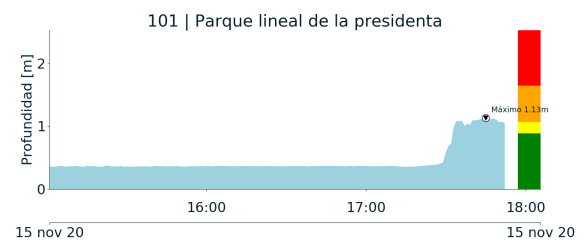

Un proyecto de:

Alcaldía de Medellín

MAPA ACUMULADO

FECHA: 2020-11-15

EVENTO N: 2089

Los mayores acumulados de precipitación estimada por el radar meteorológico se registraron sobre las cuencas de las quebradas La García (Bello), El Salado (Girardota) y Santa Elena (Medellin) con valores superiores a los 40 mm.

(h) Mapa de acumulados de lluvia radar durante el evento

Teléfono: (+57 4) 4341987 | Dirección Calle 50 71 - 147 Medellín - Colombia

Con el apoyo de:

Un proyecto de:

Alcaldía de Medellín

MAPA DESCARGAS ELÉCTRICAS

FECHA: 2020-11-15

EVENTO N: 2089

Se registraron en total 62 descargas eléctricas de tipo nube-tierra, 33 de estas en Medellín.

(i) Mapa de descargas eléctricas durante el evento

RESUMEN DE REGISTROS DE NIVEL				
Estación	Ubicación	Pico de la hidrografa [m]	Fecha y Hora	Máximo nivel de riesgo alcanzado
332. Presidenta Puentes Peatonal Exito - Nivel	Medellín - 14 El Poblado	1.91	2020-11-15 17:46:00	Naranja
101. Parque lineal de la presidenta	Medellín - 14 El Poblado	1.13	2020-11-15 17:45:00	Naranja

(j)

(k)

RESUMEN REDES DE MONITOREO

FECHA: 2020-11-15

EVENTO N: 2089

(l) Boletín Precipitación

(m) Boletín Nivel

Elaborado por: Estefanía López - Valentina Ramírez
 Área Operacional
 Sistema de Alerta Temprana
www.siatamedellin.gov.co / @siatamedellin
 Teléfono: 4341987 - 4341993