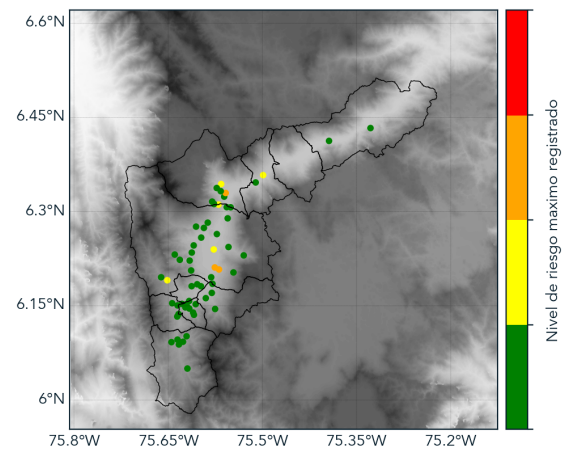

Un proyecto de:

Alcaldía de Medellín

MAPA ACUMULADO

FECHA: 2020-11-15

EVENTO N: 2089

Los mayores acumulados de precipitación estimada por el radar meteorológico se registraron sobre las cuencas de las quebradas La García (Bello), El Salado (Girardota) y Santa Elena (Medellin) con valores superiores a los 40 mm.

FECHA: 2020-11-15

EVENTO N: 2089

Se registraron en total 62 descargas eléctricas de tipo nube-tierra, 33 de estas en Medellín.

(i) Mapa de descargas eléctricas durante el evento

RESUMEN DE REGISTROS DE NIVEL				
Estación	Ubicación	Pico de la hidrografa [m]	Fecha y Hora	Máximo nivel de riesgo alcanzado
332. Presidenta Puentes Peatonal Exito - Nivel	Medellín - 14 El Poblado	1.91	2020-11-15 17:46:00	Naranja
101. Parque lineal de la presidenta	Medellín - 14 El Poblado	1.13	2020-11-15 17:45:00	Naranja

(j)

(k)

RESUMEN REDES DE MONITOREO

FECHA: 2020-11-15

EVENTO N: 2089

(l) Boletín Precipitación

(m) Boletín Nivel

Elaborado por: Estefanía López - Valentina Ramírez
 Área Operacional
 Sistema de Alerta Temprana
www.siatamedellin.gov.co / @siatamedellin
 Teléfono: 4341987 - 4341993