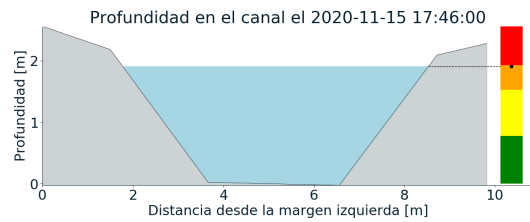

FECHA: 2020-11-15

EVENTO N: 2089

Se registraron en total 62 descargas eléctricas de tipo nube-tierra, 33 de estas en Medellín.

(i) Mapa de descargas eléctricas durante el evento

RESUMEN DE REGISTROS DE NIVEL				
Estación	Ubicación	Pico de la hidrografa [m]	Fecha y Hora	Máximo nivel de riesgo alcanzado
332. Presidenta Puentes Peatonal Exito - Nivel	Medellín - 14 El Poblado	1.91	2020-11-15 17:46:00	Naranja
101. Parque lineal de la presidenta	Medellín - 14 El Poblado	1.13	2020-11-15 17:45:00	Naranja

(j)

(k)

RESUMEN REDES DE MONITOREO

FECHA: 2020-11-15

EVENTO N: 2089

(l) Boletín Precipitación

(m) Boletín Nivel

Elaborado por: Estefanía López - Valentina Ramírez
 Área Operacional
 Sistema de Alerta Temprana
www.siatamedellin.gov.co / @siatamedellin
 Teléfono: 4341987 - 4341993