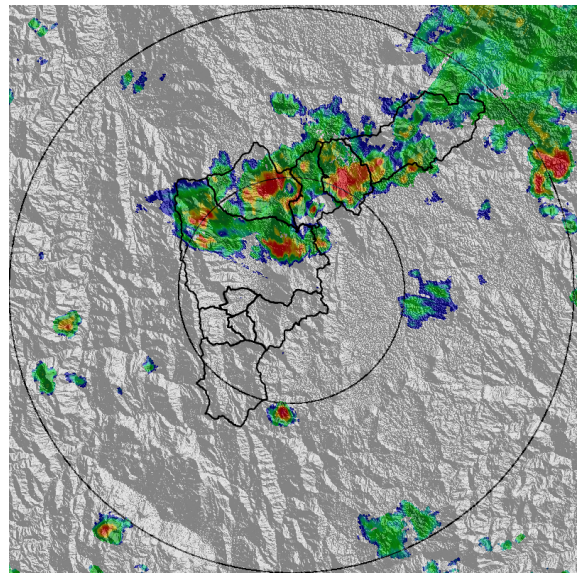

IMÁGENES DEL RADAR METEOROLÓGICO

FECHA: 2020-11-15

EVENTO N: 2089

(a) 2020-11-15 15:01

(b) 2020-11-15 15:43

(c) 2020-11-15 15:58

(d) 2020-11-15 16:24

Teléfono: (+57 4) 4341987 | Dirección Calle 50 71 - 147 Medellín - Colombia

Un proyecto de:

Alcaldía de Medellín

MAPA ACUMULADO

FECHA: 2020-11-15

EVENTO N: 2089

Los mayores acumulados de precipitación estimada por el radar meteorológico se registraron sobre las cuencas de las quebradas La García (Bello), El Salado (Girardota) y Santa Elena (Medellin) con valores superiores a los 40 mm.

FECHA: 2020-11-15

EVENTO N: 2089

Se registraron en total 62 descargas eléctricas de tipo nube-tierra, 33 de estas en Medellín.

(i) Mapa de descargas eléctricas durante el evento

RESUMEN DE REGISTROS DE NIVEL				
Estación	Ubicación	Pico de la hidrografa [m]	Fecha y Hora	Máximo nivel de riesgo alcanzado
332. Presidenta Puentes Peatonal Exito - Nivel	Medellín - 14 El Poblado	1.91	2020-11-15 17:46:00	Naranja
101. Parque lineal de la presidenta	Medellín - 14 El Poblado	1.13	2020-11-15 17:45:00	Naranja