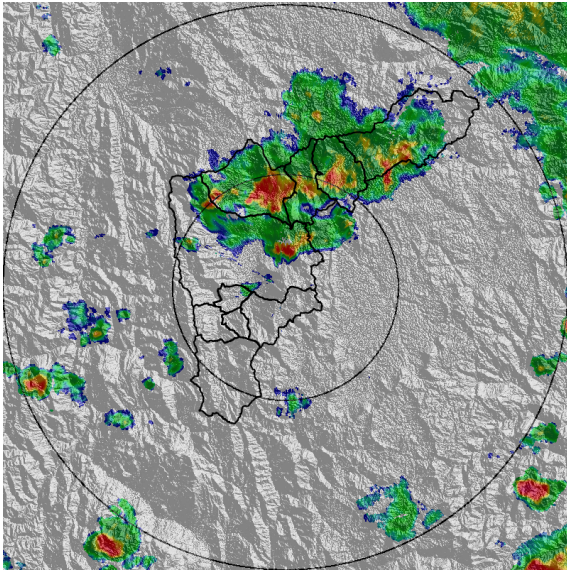

(e) 2020-11-15 16:55