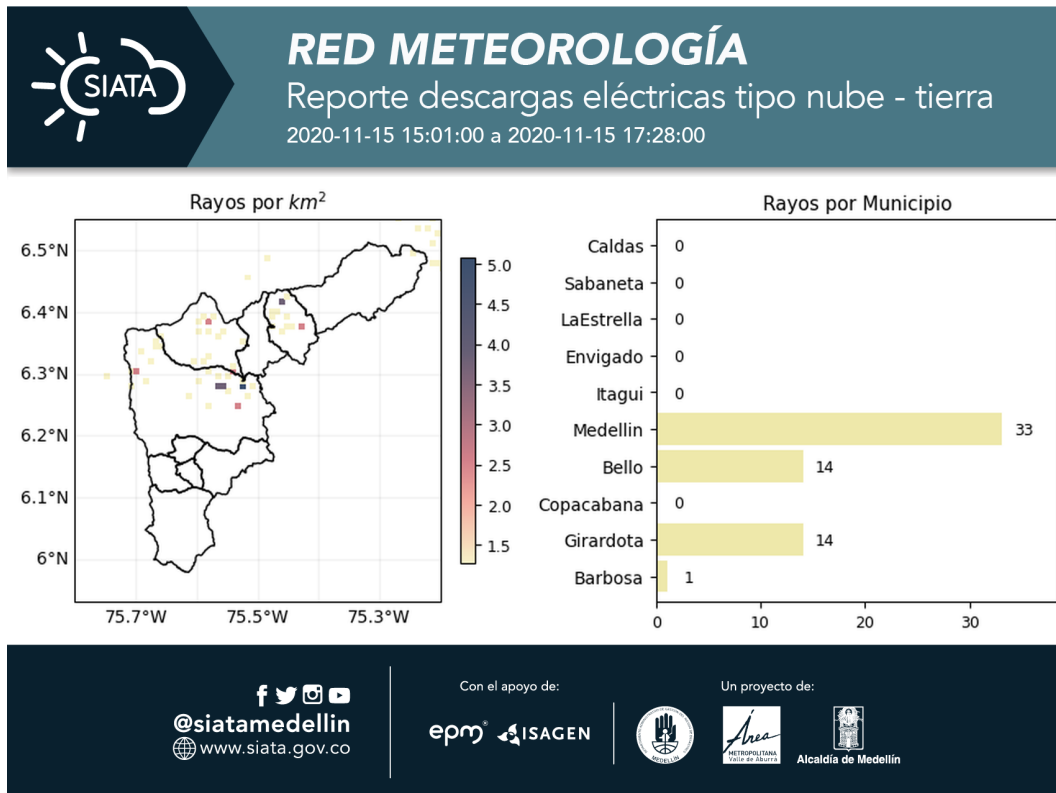

Un proyecto de:

Alcaldía de Medellín

MAPA ACUMULADO

FECHA: 2020-11-15

EVENTO N: 2089

Los mayores acumulados de precipitación estimada por el radar meteorológico se registraron sobre las cuencas de las quebradas La García (Bello), El Salado (Girardota) y Santa Elena (Medellin) con valores superiores a los 40 mm.

(h) Mapa de acumulados de lluvia radar durante el evento

Teléfono: (+57 4) 4341987 | Dirección Calle 50 71 - 147 Medellín - Colombia

Con el apoyo de:

Un proyecto de:

Alcaldía de Medellín

MAPA DESCARGAS ELÉCTRICAS

FECHA: 2020-11-15

EVENTO N: 2089

Se registraron en total 62 descargas eléctricas de tipo nube-tierra, 33 de estas en Medellín.

(i) Mapa de descargas eléctricas durante el evento

RESUMEN DE REGISTROS DE NIVEL				
Estación	Ubicación	Pico de la hidrografa [m]	Fecha y Hora	Máximo nivel de riesgo alcanzado
332. Presidenta Puentes Peatonal Exito - Nivel	Medellín - 14 El Poblado	1.91	2020-11-15 17:46:00	Naranja
101. Parque lineal de la presidenta	Medellín - 14 El Poblado	1.13	2020-11-15 17:45:00	Naranja