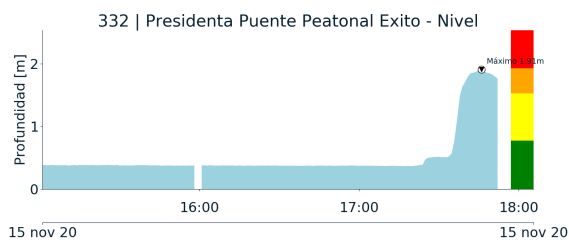

Un proyecto de:

Alcaldía de Medellín

MAPA ACUMULADO

FECHA: 2020-11-15

EVENTO N: 2089

Los mayores acumulados de precipitación estimada por el radar meteorológico se registraron sobre las cuencas de las quebradas La García (Bello), El Salado (Girardota) y Santa Elena (Medellin) con valores superiores a los 40 mm.

(h) Mapa de acumulados de lluvia radar durante el evento

Teléfono: (+57 4) 4341987 | Dirección Calle 50 71 - 147 Medellín - Colombia

Con el apoyo de:

Un proyecto de:

Alcaldía de Medellín

MAPA DESCARGAS ELÉCTRICAS

FECHA: 2020-11-15

EVENTO N: 2089

Se registraron en total 62 descargas eléctricas de tipo nube-tierra, 33 de estas en Medellín.

(i) Mapa de descargas eléctricas durante el evento

RESUMEN DE REGISTROS DE NIVEL				
Estación	Ubicación	Pico de la hidrografa [m]	Fecha y Hora	Máximo nivel de riesgo alcanzado
332. Presidenta Puentes Peatonal Exito - Nivel	Medellín - 14 El Poblado	1.91	2020-11-15 17:46:00	Naranja
101. Parque lineal de la presidenta	Medellín - 14 El Poblado	1.13	2020-11-15 17:45:00	Naranja

(j)

(k)

RESUMEN REDES DE MONITOREO

FECHA: 2020-11-15

EVENTO N: 2089

(l) Boletín Precipitación

(m) Boletín Nivel

Elaborado por: Estefanía López - Valentina Ramírez
 Área Operacional
 Sistema de Alerta Temprana
www.siatamedellin.gov.co / @siatamedellin
 Teléfono: 4341987 - 4341993