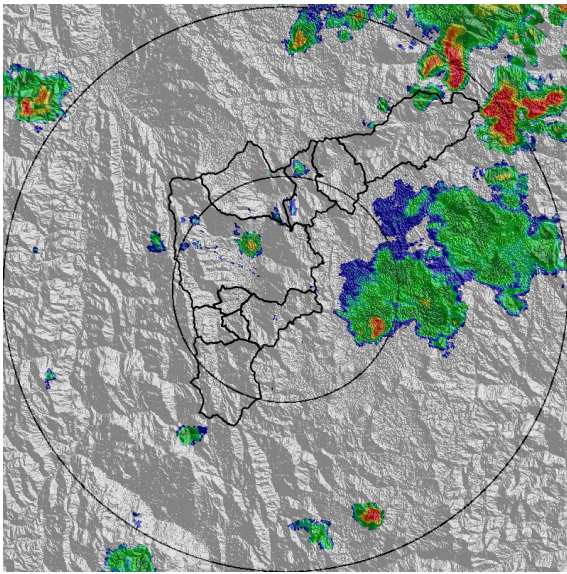

IMÁGENES DEL RADAR METEOROLÓGICO

FECHA: 2020-11-15

EVENTO N: 2089

(a) 2020-11-15 15:01

(b) 2020-11-15 15:43

(c) 2020-11-15 15:58

(d) 2020-11-15 16:24

Teléfono: (+57 4) 4341987 | Dirección Calle 50 71 - 147 Medellín - Colombia

Un proyecto de:

Alcaldía de Medellín

MAPA ACUMULADO

FECHA: 2020-11-15

EVENTO N: 2089

Los mayores acumulados de precipitación estimada por el radar meteorológico se registraron sobre las cuencas de las quebradas La García (Bello), El Salado (Girardota) y Santa Elena (Medellin) con valores superiores a los 40 mm.

FECHA: 2020-11-15

EVENTO N: 2089

Se registraron en total 62 descargas eléctricas de tipo nube-tierra, 33 de estas en Medellín.

(i) Mapa de descargas eléctricas durante el evento

RESUMEN DE REGISTROS DE NIVEL				
Estación	Ubicación	Pico de la hidrografa [m]	Fecha y Hora	Máximo nivel de riesgo alcanzado
332. Presidenta Puentes Peatonal Exito - Nivel	Medellín - 14 El Poblado	1.91	2020-11-15 17:46:00	Naranja
101. Parque lineal de la presidenta	Medellín - 14 El Poblado	1.13	2020-11-15 17:45:00	Naranja