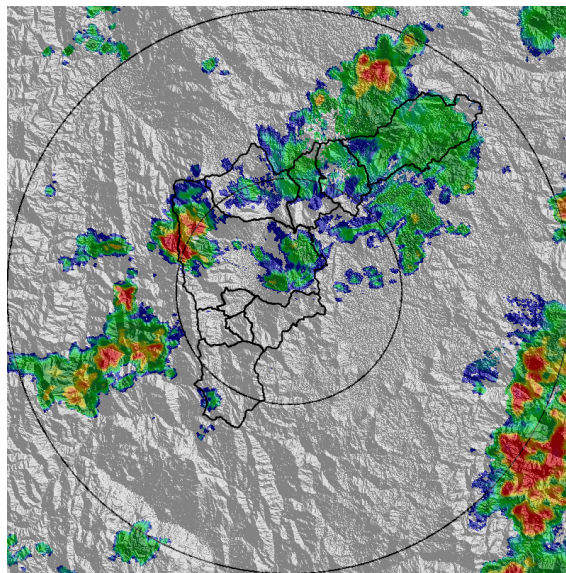

(g) 2020-11-15 17:52

Teléfono: (+57 4) 4341987 | Dirección Calle 50 71 - 147 Medellín - Colombia

Con el apoyo de:

Un proyecto de:

Alcaldía de Medellín