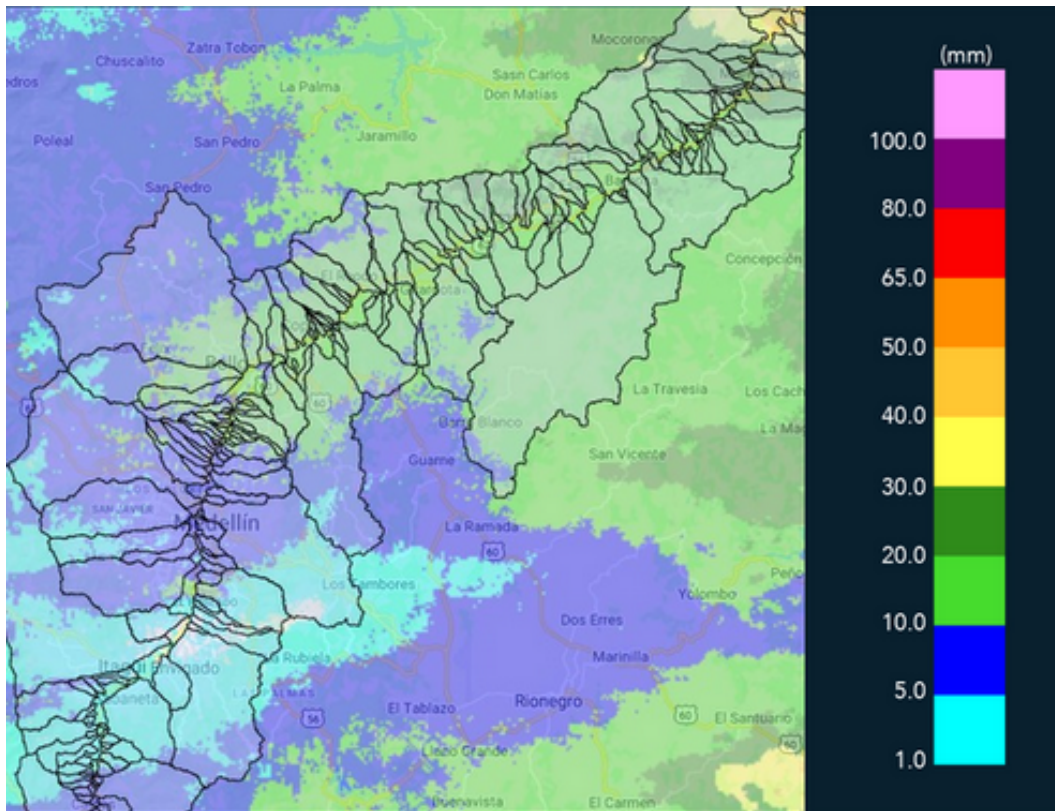

Con el apoyo de:

Un proyecto de:

Alcaldía de Medellín

MAPA ACUMULADO RADAR

FECHA: 2020-08-21

EVENTO N: 1999

Según el acumulado de precipitación de radar, los mayores valores se dieron sobre las cuencas del norte del Valle del Aburrá, con valores de 20mm

(i) Mapa de acumulados de lluvia radar durante el evento

MAPA DESCARGAS ELÉCTRICAS

FECHA: 2020-08-21

EVENTO N: 1999

Se registró una descarga eléctrica de tipo nube-tierra en Medellín.

 **RED METEOROLOGÍA**
 Reporte descargas eléctricas tipo nube - tierra
 2020-08-21 21:50:00 a 2020-08-22 05:50:00