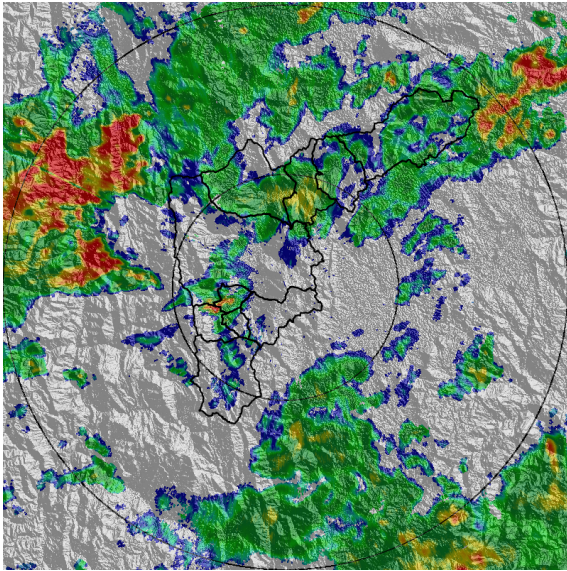

(e) 2020-08-22 01:56