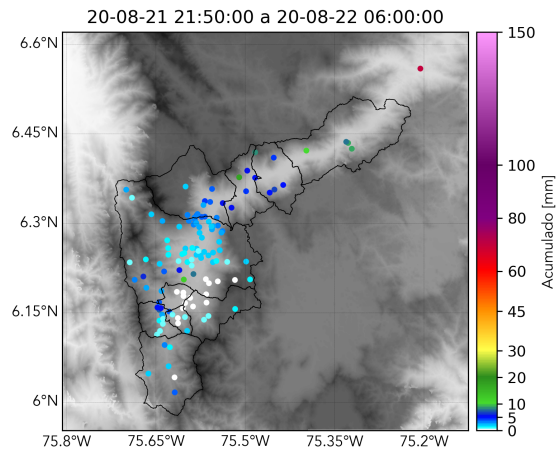

Con el apoyo de:

Un proyecto de:

Alcaldía de Medellín

MAPA ACUMULADO RADAR

FECHA: 2020-08-21

EVENTO N: 1999

Según el acumulado de precipitación de radar, los mayores valores se dieron sobre las cuencas del norte del Valle del Aburrá, con valores de 20mm

(i) Mapa de acumulados de lluvia radar durante el evento

MAPA DESCARGAS ELÉCTRICAS

FECHA: 2020-08-21

EVENTO N: 1999

Se registró una descarga eléctrica de tipo nube-tierra en Medellín.

 **RED METEOROLOGÍA**
 Reporte descargas eléctricas tipo nube - tierra
 2020-08-21 21:50:00 a 2020-08-22 05:50:00

 [@siatamedellin](#)
www.siat.gov.co

Con el apoyo de:  

Un proyecto de:   

(j) Mapa de descargas eléctricas durante el evento

RESUMEN REDES DE MONITOREO

FECHA: 2020-08-21

EVENTO N: 1999

(k) Boletín Precipitación

Elaborado por: Natalia Castro- Valentina Ramirez
Área Operacional
Sistema de Alerta Temprana
www.siatamedellin.gov.co / @siatamedellin
Teléfono: 4341987 - 4341993

Teléfono: (+57 4) 4341987 | Dirección Calle 50 71 - 147 Medellín - Colombia