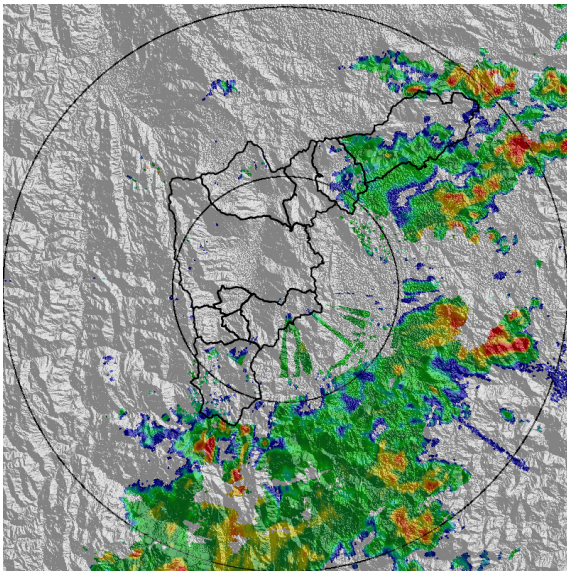

IMÁGENES DEL RADAR METEOROLÓGICO

FECHA: 2020-08-21

EVENTO N: 1999

(a) 2020-08-21 22:49

(b) 2020-08-21 23:05

(c) 2020-08-21 23:51

(d) 2020-08-22 00:43

Teléfono: (+57 4) 4341987 | Dirección Calle 50 71 - 147 Medellín - Colombia

Con el apoyo de:

Un proyecto de:

Alcaldía de Medellín

MAPA ACUMULADO RADAR

FECHA: 2020-08-21

EVENTO N: 1999

Según el acumulado de precipitación de radar, los mayores valores se dieron sobre las cuencas del norte del Valle del Aburrá, con valores de 20mm

(i) Mapa de acumulados de lluvia radar durante el evento

MAPA DESCARGAS ELÉCTRICAS

FECHA: 2020-08-21

EVENTO N: 1999

Se registró una descarga eléctrica de tipo nube-tierra en Medellín.

 **RED METEOROLOGÍA**
 Reporte descargas eléctricas tipo nube - tierra
 2020-08-21 21:50:00 a 2020-08-22 05:50:00