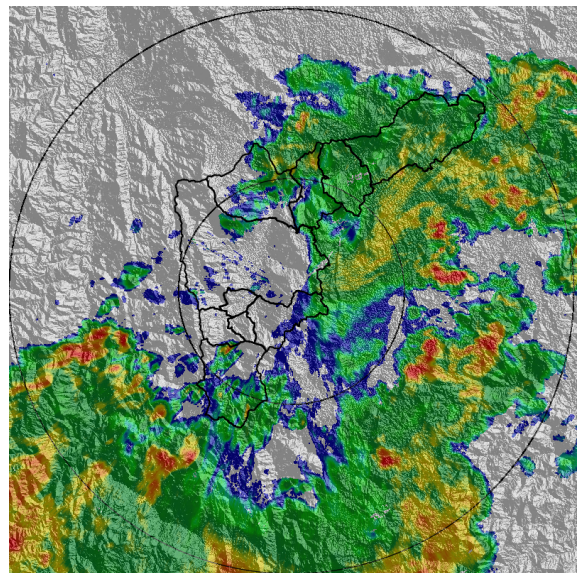

(h) 2020-08-22 05:39

Teléfono: (+57 4) 4341987 | Dirección Calle 50 71 - 147 Medellín - Colombia

Con el apoyo de:

Un proyecto de:

Alcaldía de Medellín