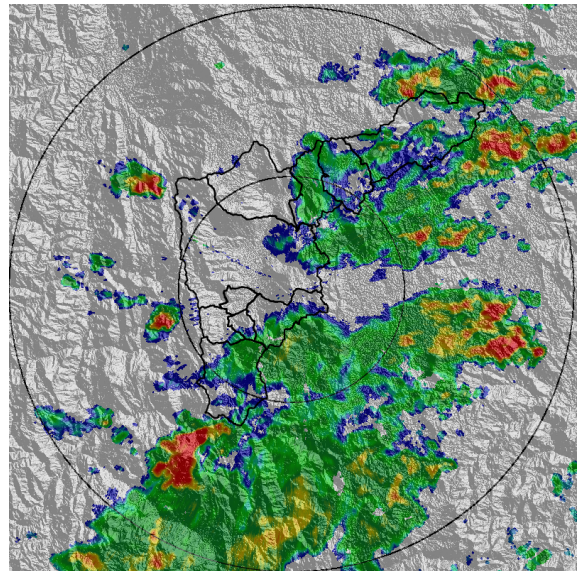

IMÁGENES DEL RADAR METEOROLÓGICO

FECHA: 2020-08-21

EVENTO N: 1999

(a) 2020-08-21 22:49

(b) 2020-08-21 23:05

(c) 2020-08-21 23:51

(d) 2020-08-22 00:43

Teléfono: (+57 4) 4341987 | Dirección Calle 50 71 - 147 Medellín - Colombia

Con el apoyo de:

Un proyecto de:

Alcaldía de Medellín

MAPA ACUMULADO RADAR

FECHA: 2020-08-21

EVENTO N: 1999

Según el acumulado de precipitación de radar, los mayores valores se dieron sobre las cuencas del norte del Valle del Aburrá, con valores de 20mm

(i) Mapa de acumulados de lluvia radar durante el evento

MAPA DESCARGAS ELÉCTRICAS

FECHA: 2020-08-21

EVENTO N: 1999

Se registró una descarga eléctrica de tipo nube-tierra en Medellín.

 **RED METEOROLOGÍA**
 Reporte descargas eléctricas tipo nube - tierra
 2020-08-21 21:50:00 a 2020-08-22 05:50:00