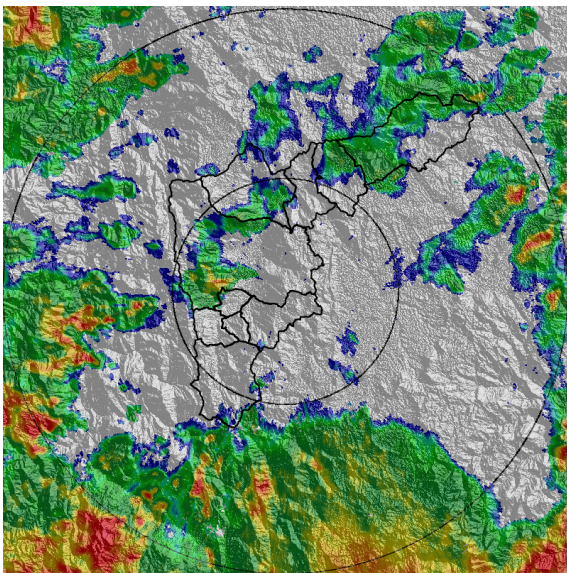

(g) 2020-08-22 03:55