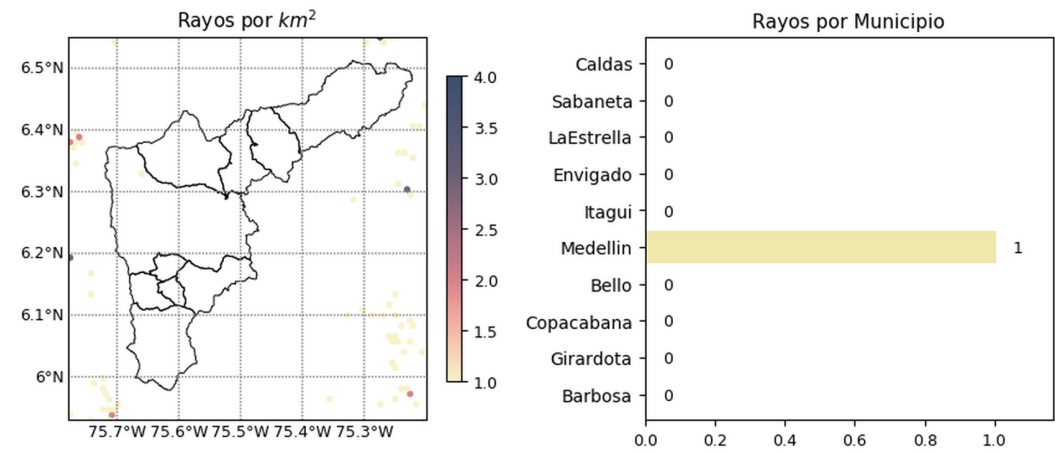

Con el apoyo de:

Un proyecto de:

Alcaldía de Medellín

MAPA ACUMULADO RADAR

FECHA: 2020-08-21

EVENTO N: 1999

Según el acumulado de precipitación de radar, los mayores valores se dieron sobre las cuencas del norte del Valle del Aburrá, con valores de 20mm

(i) Mapa de acumulados de lluvia radar durante el evento

MAPA DESCARGAS ELÉCTRICAS

FECHA: 2020-08-21

EVENTO N: 1999

Se registró una descarga eléctrica de tipo nube-tierra en Medellín.

 **RED METEOROLOGÍA**
 Reporte descargas eléctricas tipo nube - tierra
 2020-08-21 21:50:00 a 2020-08-22 05:50:00