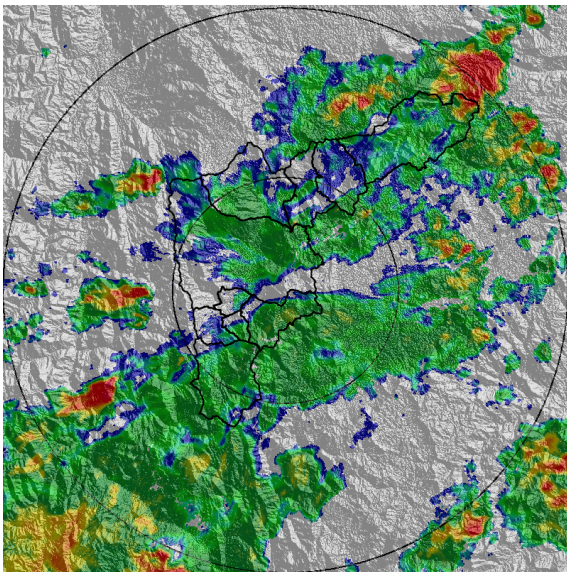

IMÁGENES DEL RADAR METEOROLÓGICO

FECHA: 2020-08-21

EVENTO N: 1999

(a) 2020-08-21 22:49

(b) 2020-08-21 23:05

(c) 2020-08-21 23:51

(d) 2020-08-22 00:43

Teléfono: (+57 4) 4341987 | Dirección Calle 50 71 - 147 Medellín - Colombia

Con el apoyo de:

Un proyecto de:

Alcaldía de Medellín

MAPA ACUMULADO RADAR

FECHA: 2020-08-21

EVENTO N: 1999

Según el acumulado de precipitación de radar, los mayores valores se dieron sobre las cuencas del norte del Valle del Aburrá, con valores de 20mm

(i) Mapa de acumulados de lluvia radar durante el evento

MAPA DESCARGAS ELÉCTRICAS

FECHA: 2020-08-21

EVENTO N: 1999

Se registró una descarga eléctrica de tipo nube-tierra en Medellín.

 **RED METEOROLOGÍA**
 Reporte descargas eléctricas tipo nube - tierra
 2020-08-21 21:50:00 a 2020-08-22 05:50:00