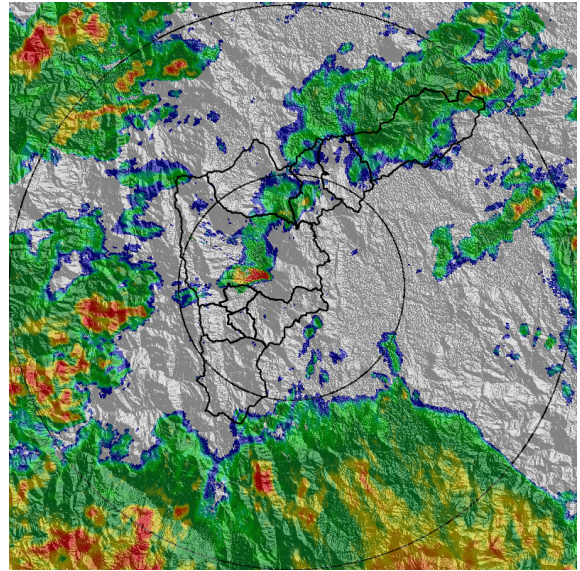

(f) 2020-08-22 03:35