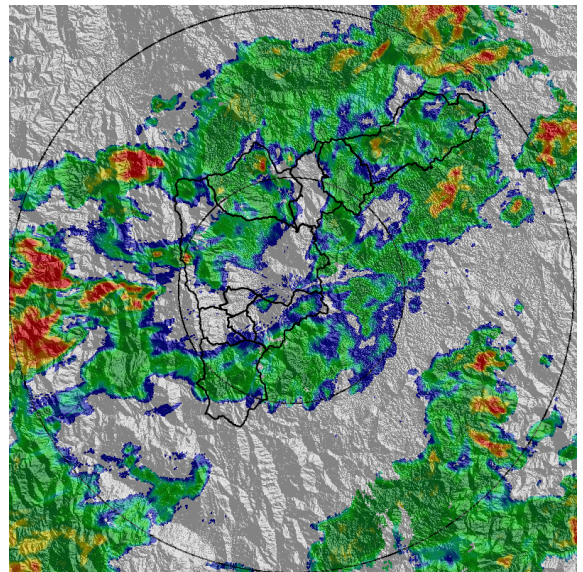

IMÁGENES DEL RADAR METEOROLÓGICO

FECHA: 2020-08-21

EVENTO N: 1999

(a) 2020-08-21 22:49

(b) 2020-08-21 23:05

(c) 2020-08-21 23:51

(d) 2020-08-22 00:43

Teléfono: (+57 4) 4341987 | Dirección Calle 50 71 - 147 Medellín - Colombia

Con el apoyo de:

Un proyecto de:

Alcaldía de Medellín

MAPA ACUMULADO RADAR

FECHA: 2020-08-21

EVENTO N: 1999

Según el acumulado de precipitación de radar, los mayores valores se dieron sobre las cuencas del norte del Valle del Aburrá, con valores de 20mm

(i) Mapa de acumulados de lluvia radar durante el evento

MAPA DESCARGAS ELÉCTRICAS

FECHA: 2020-08-21

EVENTO N: 1999

Se registró una descarga eléctrica de tipo nube-tierra en Medellín.

 **RED METEOROLOGÍA**
 Reporte descargas eléctricas tipo nube - tierra
 2020-08-21 21:50:00 a 2020-08-22 05:50:00