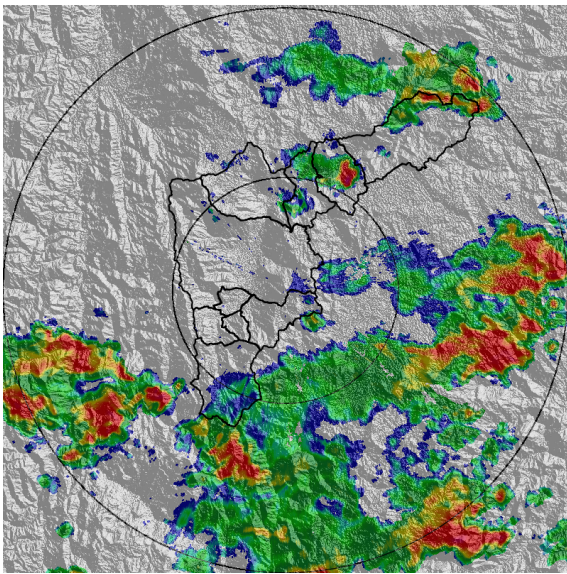

IMÁGENES DEL RADAR METEOROLÓGICO

FECHA: 2020-06-27

EVENTO N: 1958

(a) 2020-06-27 20:52

(b) 2020-06-27 21:03

(c) 2020-06-27 21:55

(d) 2020-06-27 23:18

Teléfono: (+57 4) 4341987 | Dirección Calle 50 71 - 147 Medellín - Colombia

Con el apoyo de:

Un proyecto de:

Alcaldía de Medellín

MAPA ACUMULADO RADAR

FECHA: 2020-06-27

EVENTO N: 1958

Los mayores acumulados de precipitación de radar se registraron en las cuencas de las quebradas El Salado y La Bermejala con valores cercanos a los 40 mm.

(i) Mapa de acumulados de lluvia radar durante el evento

MAPA DESCARGAS ELÉCTRICAS

FECHA: 2020-06-27

EVENTO N: 1958

Se presentaron 6 descargas eléctricas de tipo nube-tierra, 3 en Medellín, 2 en Barbosa y 1 en Girardota.