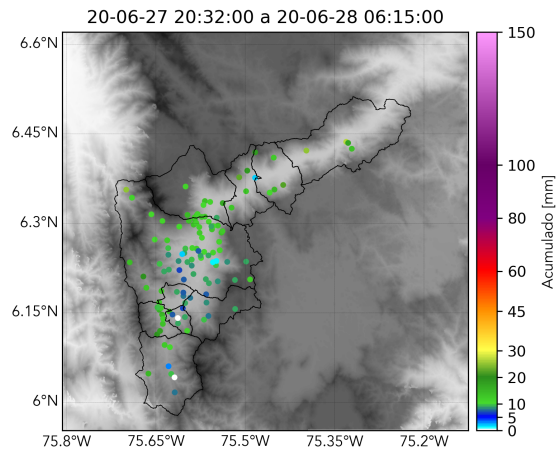

Con el apoyo de:

Un proyecto de:

Alcaldía de Medellín

MAPA ACUMULADO RADAR

FECHA: 2020-06-27

EVENTO N: 1958

Los mayores acumulados de precipitación de radar se registraron en las cuencas de las quebradas El Salado y La Bermejala con valores cercanos a los 40 mm.

(i) Mapa de acumulados de lluvia radar durante el evento

MAPA DESCARGAS ELÉCTRICAS

FECHA: 2020-06-27

EVENTO N: 1958

Se presentaron 6 descargas eléctricas de tipo nube-tierra, 3 en Medellín, 2 en Barbosa y 1 en Girardota.

## RED METEOROLOGÍA

Reporte descargas eléctricas tipo nube - tierra  
2020-06-27 20:32:00 a 2020-06-28 06:15:00

  
 @siatamedellin
 
 Con el apoyo de:
 
 Un proyecto de:

(j) Mapa de descargas eléctricas durante el evento

RESUMEN REDES DE MONITOREO

FECHA: 2020-06-27

EVENTO N: 1958

(k) Boletín Precipitación

Elaborado por: Natalia Castro - Dubán Marín - José Lozano  
Área Operacional  
Sistema de Alerta Temprana  
[www.siatamedellin.gov.co](http://www.siatamedellin.gov.co) / @siatamedellin  
Teléfono: 4341987 - 4341993