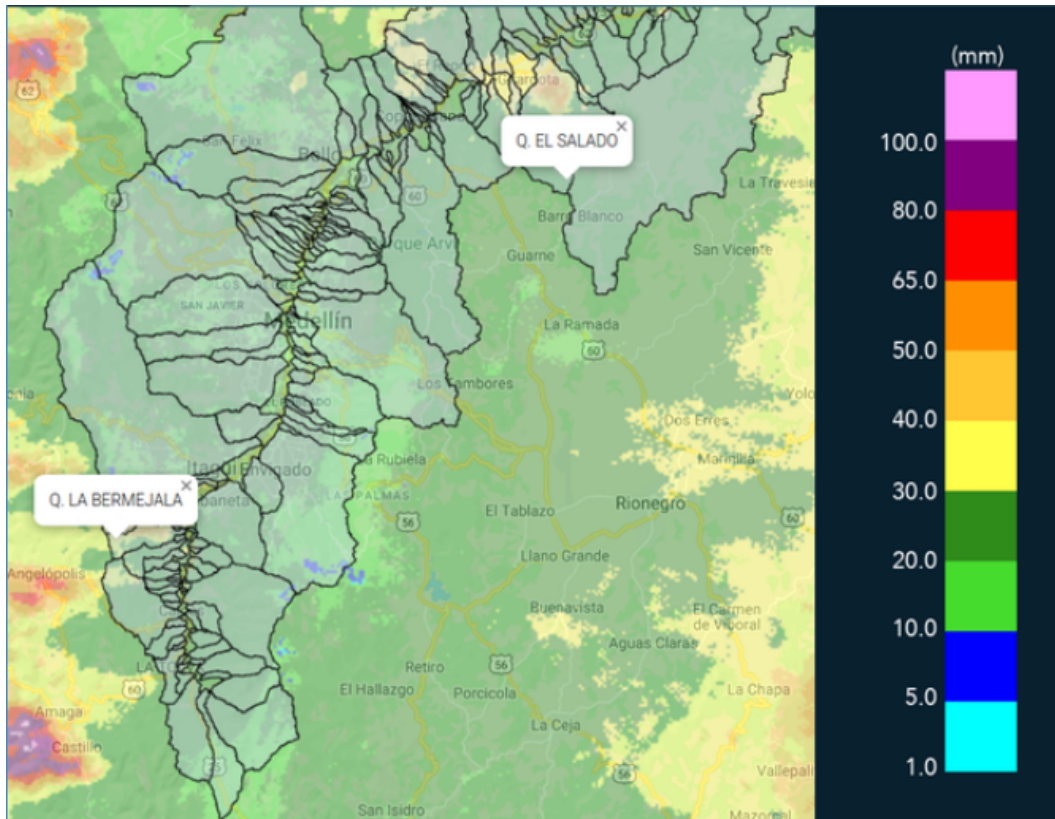

Con el apoyo de:

Un proyecto de:

Alcaldía de Medellín

MAPA ACUMULADO RADAR

FECHA: 2020-06-27

EVENTO N: 1958

Los mayores acumulados de precipitación de radar se registraron en las cuencas de las quebradas El Salado y La Bermejala con valores cercanos a los 40 mm.

(i) Mapa de acumulados de lluvia radar durante el evento

MAPA DESCARGAS ELÉCTRICAS

FECHA: 2020-06-27

EVENTO N: 1958

Se presentaron 6 descargas eléctricas de tipo nube-tierra, 3 en Medellín, 2 en Barbosa y 1 en Girardota.

## RED METEOROLOGÍA

Reporte descargas eléctricas tipo nube - tierra  
2020-06-27 20:32:00 a 2020-06-28 06:15:00

  
 @siatamedellin
 
 Con el apoyo de:
 
 Un proyecto de:

(j) Mapa de descargas eléctricas durante el evento