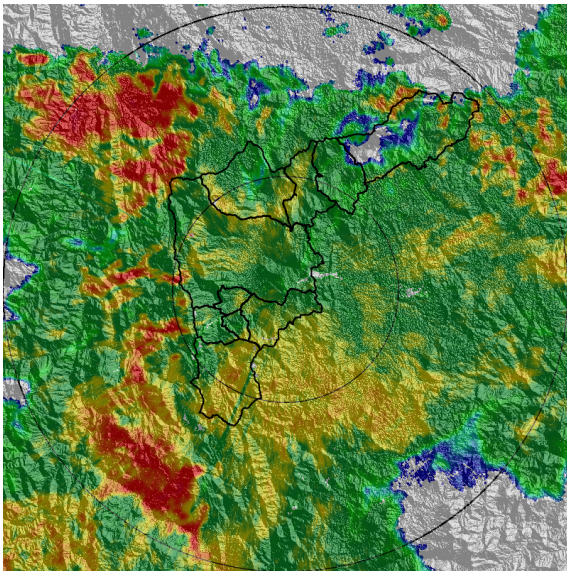

(g) 2020-06-28 02:04