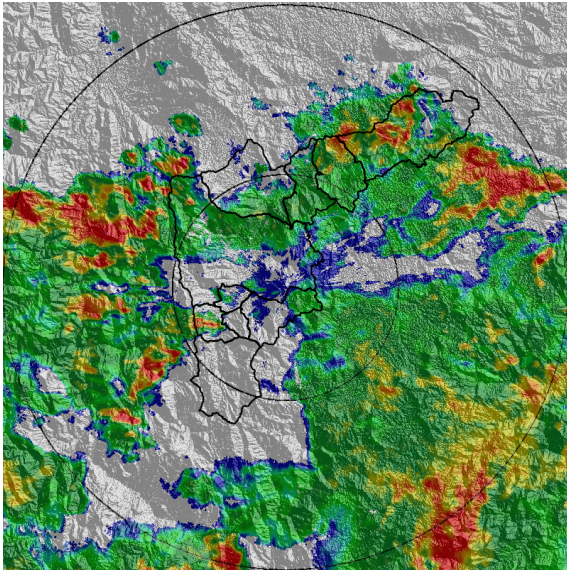

(e) 2020-06-28 00:36