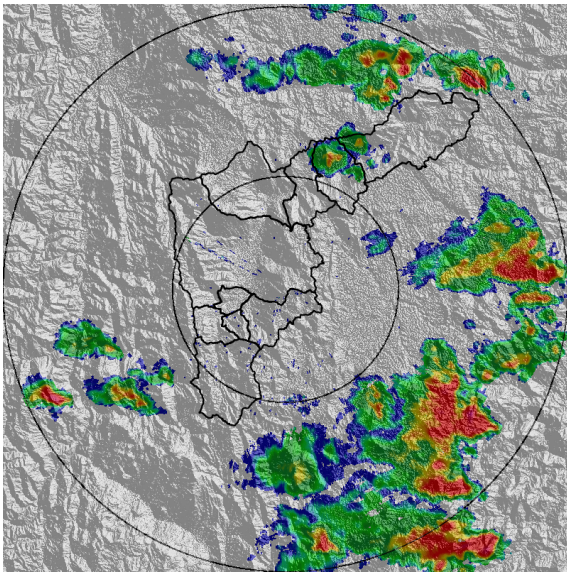

IMÁGENES DEL RADAR METEOROLÓGICO

FECHA: 2020-06-27

EVENTO N: 1958

(a) 2020-06-27 20:52