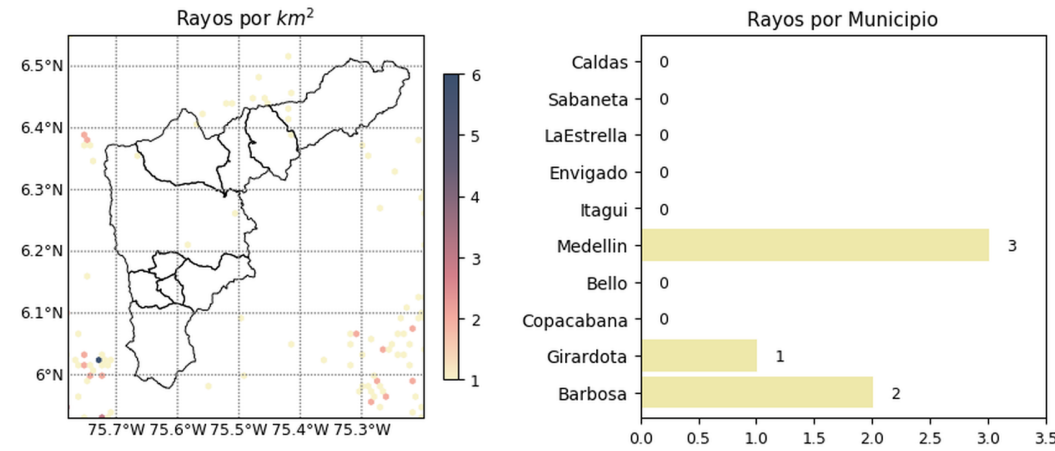

MAPA DESCARGAS ELÉCTRICAS

FECHA: 2020-06-27

EVENTO N: 1958

Se presentaron 6 descargas eléctricas de tipo nube-tierra, 3 en Medellín, 2 en Barbosa y 1 en Girardota.

RED METEOROLOGÍA

Reporte descargas eléctricas tipo nube - tierra
2020-06-27 20:32:00 a 2020-06-28 06:15:00

@siatamedellin
Con el apoyo de:
Un proyecto de: