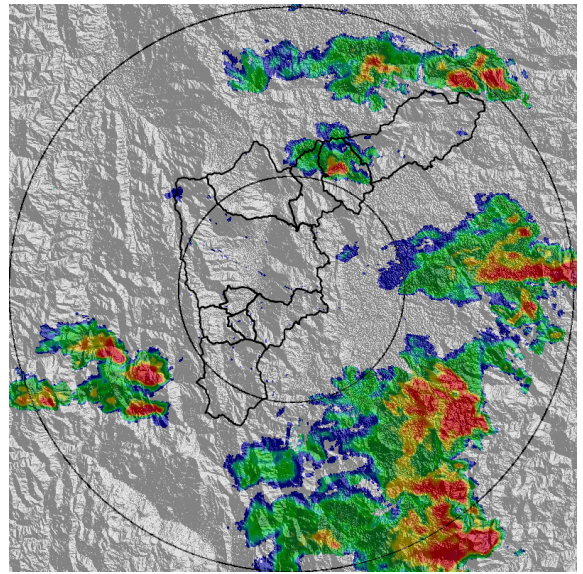

(b) 2020-06-27 21:03