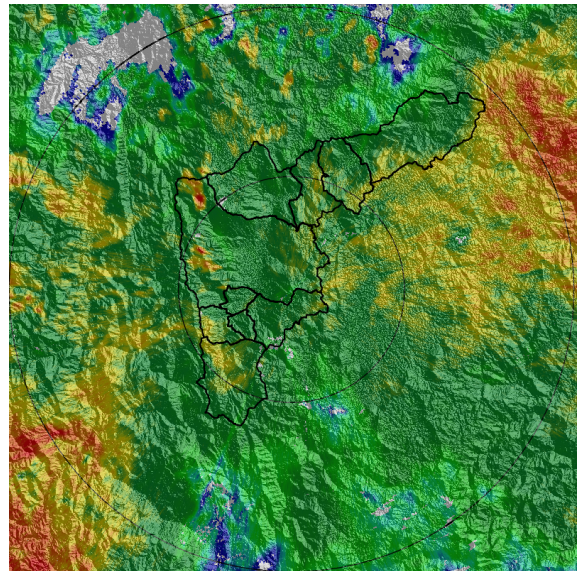

(h) 2020-06-28 03:22

Teléfono: (+57 4) 4341987 | Dirección Calle 50 71 - 147 Medellín - Colombia

Con el apoyo de:

Un proyecto de:

Alcaldía de Medellín