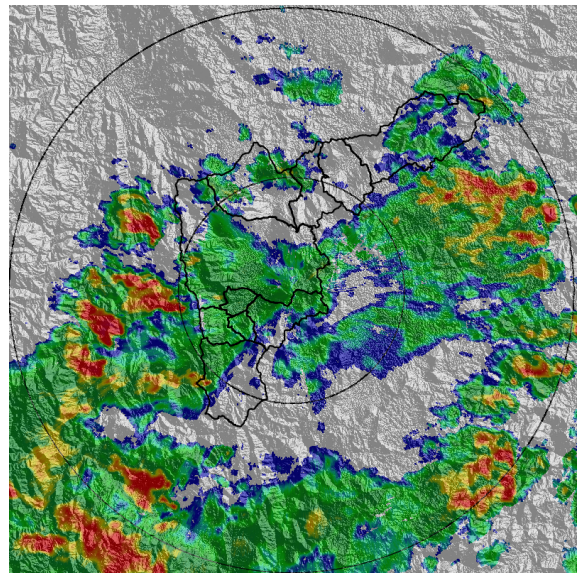

IMÁGENES DEL RADAR METEOROLÓGICO

FECHA: 2020-06-27

EVENTO N: 1958

(a) 2020-06-27 20:52

(b) 2020-06-27 21:03

(c) 2020-06-27 21:55

(d) 2020-06-27 23:18

Teléfono: (+57 4) 4341987 | Dirección Calle 50 71 - 147 Medellín - Colombia

Con el apoyo de:

Un proyecto de:

Alcaldía de Medellín

MAPA ACUMULADO RADAR

FECHA: 2020-06-27

EVENTO N: 1958

Los mayores acumulados de precipitación de radar se registraron en las cuencas de las quebradas El Salado y La Bermejala con valores cercanos a los 40 mm.

(i) Mapa de acumulados de lluvia radar durante el evento

MAPA DESCARGAS ELÉCTRICAS

FECHA: 2020-06-27

EVENTO N: 1958

Se presentaron 6 descargas eléctricas de tipo nube-tierra, 3 en Medellín, 2 en Barbosa y 1 en Girardota.