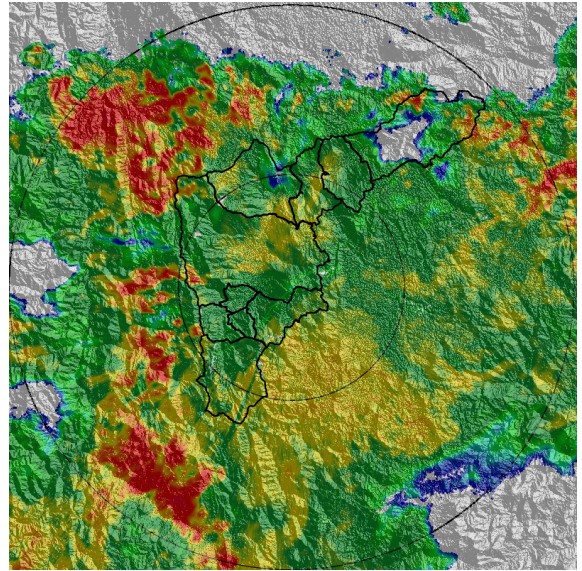

(f) 2020-06-28 01:54