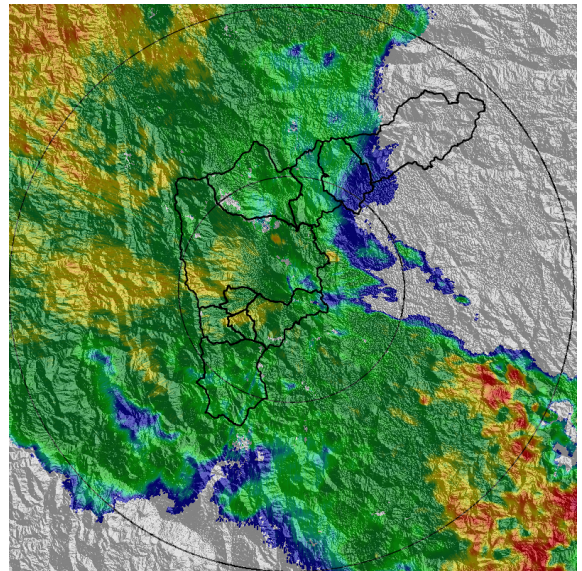

(h) 2020-06-26 00:55

Teléfono: (+57 4) 4341987 | Dirección Calle 50 71 - 147 Medellín - Colombia

Con el apoyo de:

Un proyecto de:

Alcaldía de Medellín