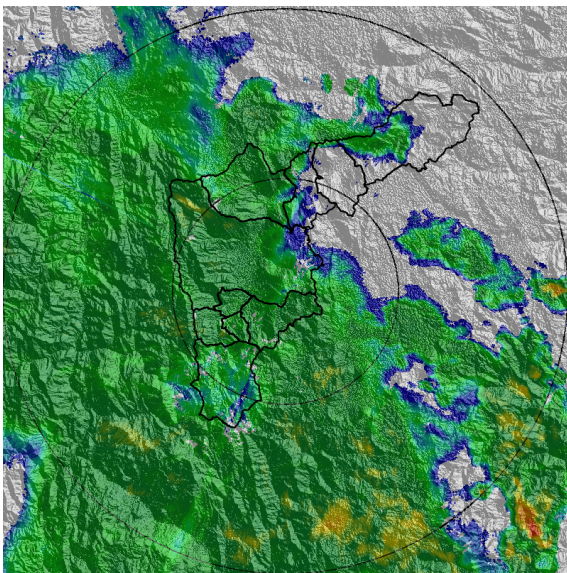

(k) 2020-06-26 04:23