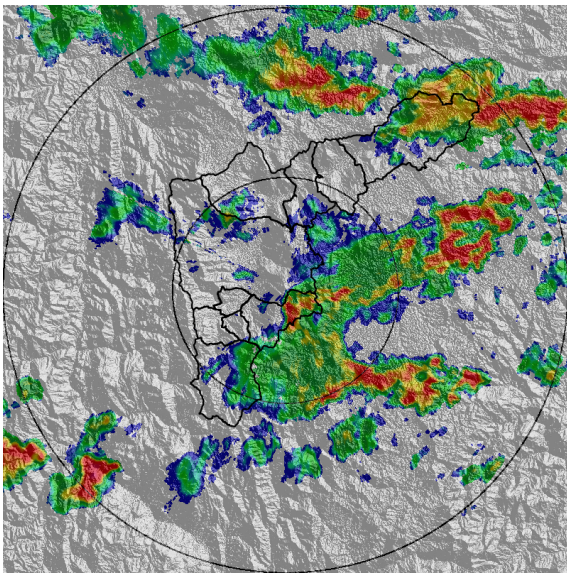

(c) 2020-06-25 20:40