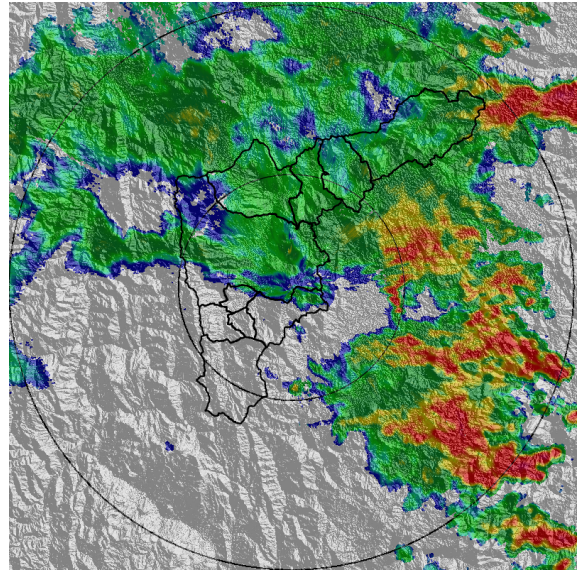

(f) 2020-06-25 23:21