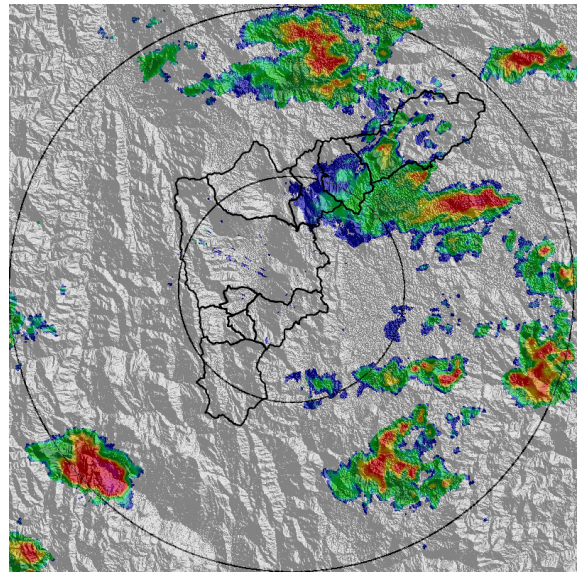

(b) 2020-06-25 19:17