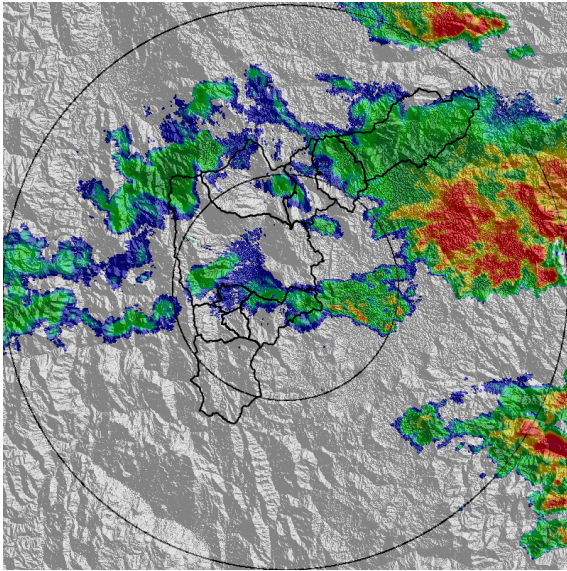

(e) 2020-06-25 22:30