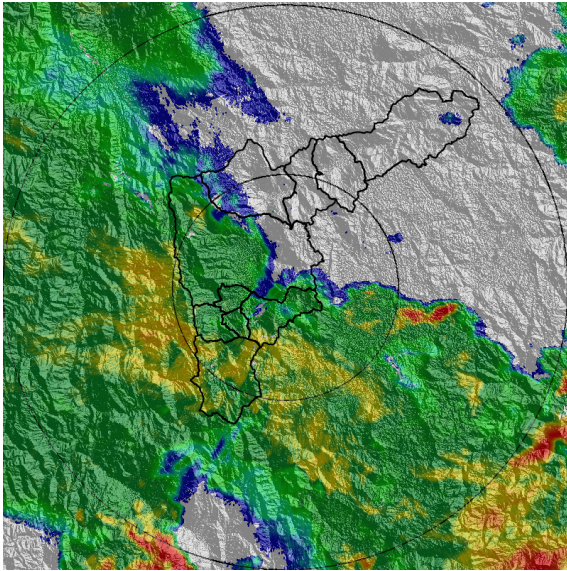

(i) 2020-06-26 01:47