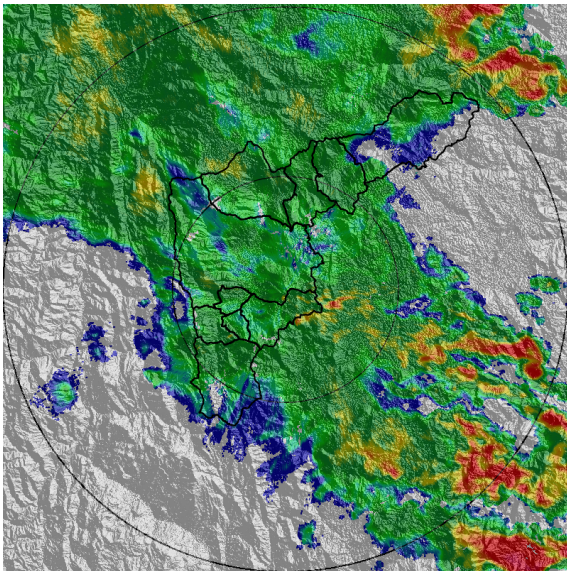

(g) 2020-06-25 23:58