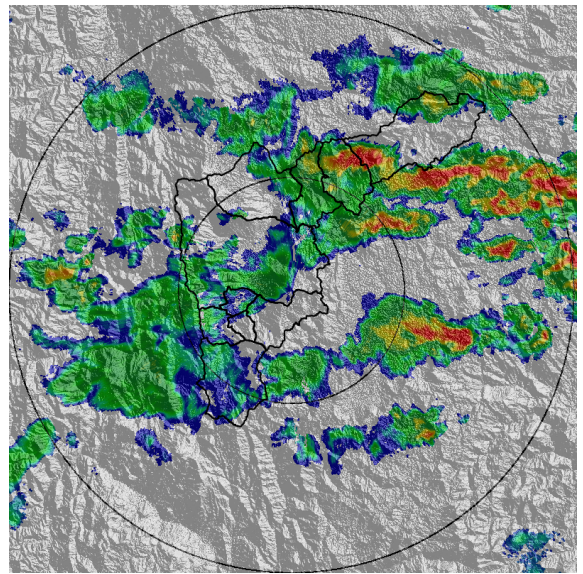

(d) 2020-06-25 21:38

Teléfono: (+57 4) 4341987 | Dirección Calle 50 71 - 147 Medellín - Colombia

Con el apoyo de:

Un proyecto de:

Alcaldía de Medellín