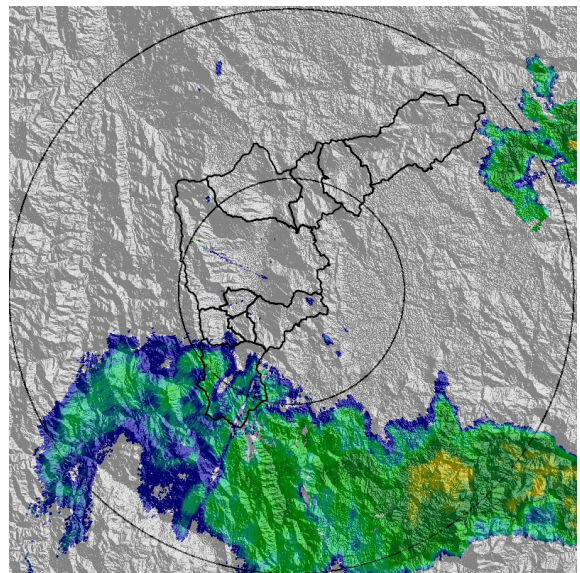

(l) 2020-06-26 06:17

Teléfono: (+57 4) 4341987 | Dirección Calle 50 71 - 147 Medellín - Colombia

Con el apoyo de:

Un proyecto de:

Alcaldía de Medellín