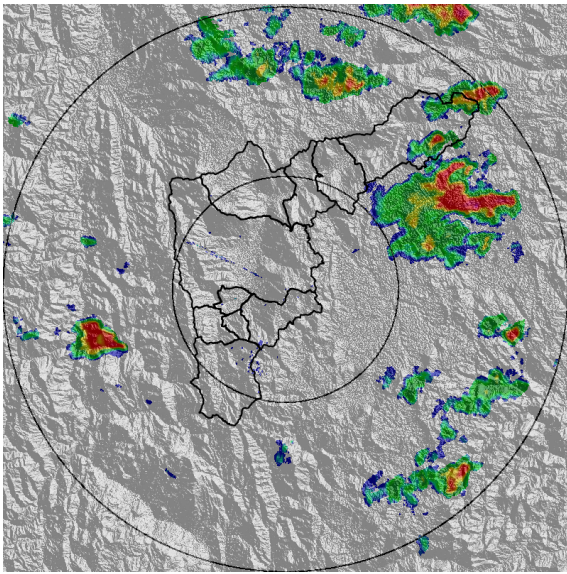

IMÁGENES DEL RADAR METEOROLÓGICO

FECHA: 2020-06-25

EVENTO N: 1955

(a) 2020-06-25 18:41