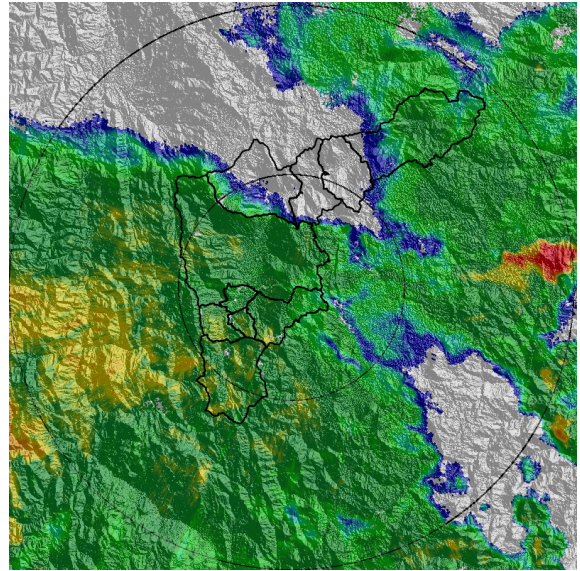

(j) 2020-06-26 03:05