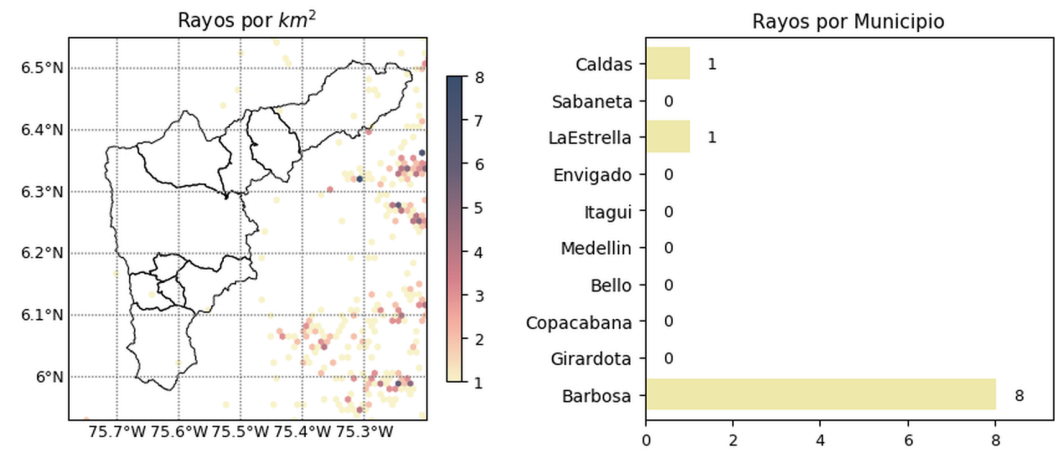

MAPA DESCARGAS ELÉCTRICAS

FECHA: 2020-06-25

EVENTO N: 1955

En total se registraron 10 descargas eléctricas de tipo nube – tierra, 8 de ellas en Barbosa.

RED METEOROLOGÍA

Reporte descargas eléctricas tipo nube - tierra
2020-06-25 18:40:00 a 2020-06-26 06:10:00

@siatamedellin

www.siat.gov.co

Con el apoyo de:

Un proyecto de: