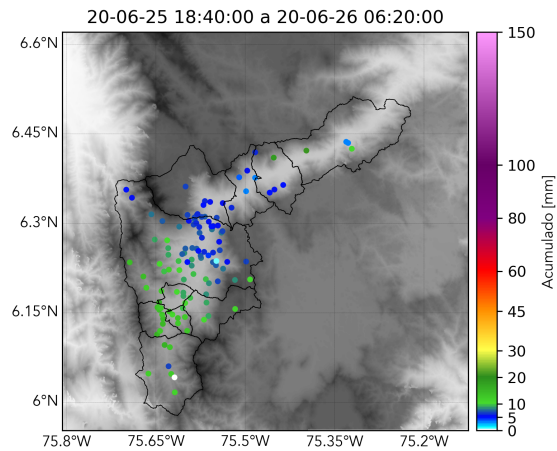

(m) Mapa de acumulados de lluvia radar durante el evento

MAPA DESCARGAS ELÉCTRICAS

FECHA: 2020-06-25

EVENTO N: 1955

En total se registraron 10 descargas eléctricas de tipo nube – tierra, 8 de ellas en Barbosa.

RED METEOROLOGÍA

Reporte descargas eléctricas tipo nube - tierra
2020-06-25 18:40:00 a 2020-06-26 06:10:00

 @siatamedellin

 www.siat.gov.co

Con el apoyo de:

Un proyecto de:

(n) Mapa de descargas eléctricas durante el evento

RESUMEN REDES DE MONITOREO

FECHA: 2020-06-25

EVENTO N: 1955

(o) Boletín Precipitación

Elaborado por: Estefanía López - Santiago Londoño
Área Operacional
Sistema de Alerta Temprana
www.siat.gov.co / @siatamedellin
Teléfono: 4341987 - 4341993