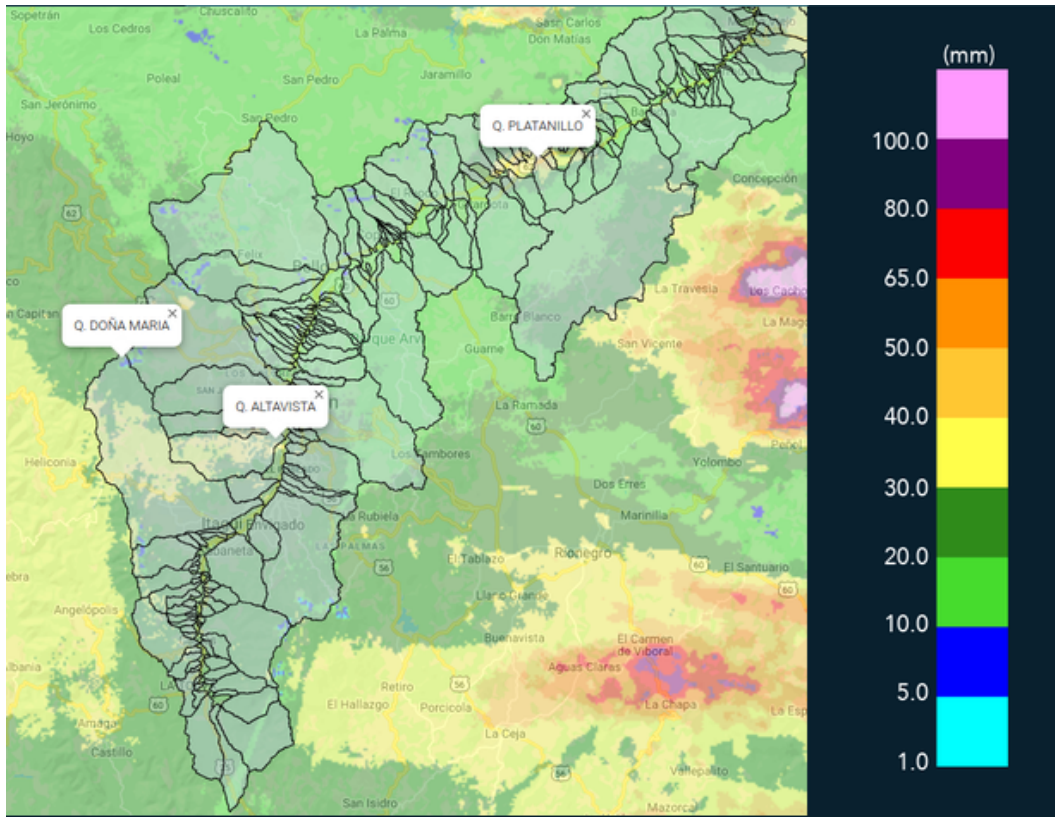

Con el apoyo de:

Un proyecto de:

Alcaldía de Medellín

MAPA ACUMULADO RADAR

FECHA: 2020-06-25

EVENTO N: 1955

Los máximos acumulados de radar han sido de hasta 40 mm sobre la cuenca de Platanillo, Altavista y Doña Maria.

(m) Mapa de acumulados de lluvia radar durante el evento

MAPA DESCARGAS ELÉCTRICAS

FECHA: 2020-06-25

EVENTO N: 1955

En total se registraron 10 descargas eléctricas de tipo nube – tierra, 8 de ellas en Barbosa.