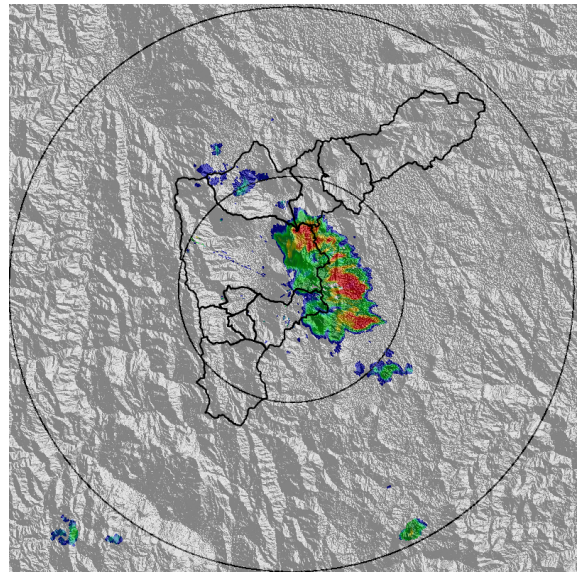

Descripción del evento de precipitación
El evento se caracterizó por la entrada de núcleos convectivos formados al oriente de la región, que se movilizaron hacia el noroccidente, cubriendo en primer lugar el noriente de Medellín, Bello y Copacabana.

Table with 4 columns: N°, Nombre de la estación, Acumulado (mm). Lists 23 stations with their respective precipitation amounts.

IMÁGENES DEL RADAR METEOROLÓGICO

FECHA: 2020-06-09

EVENTO N: 1941

(a) 2020-06-09 11:58

FECHA: 2020-06-09

EVENTO N: 1941

Los mayores acumulados de precipitación de radar se dieron sobre las cuencas de las quebradas La Lopez y Ovejas, en Barbosa.

(i) Mapa de acumulados de lluvia radar durante el evento

MAPA DESCARGAS ELÉCTRICAS

FECHA: 2020-06-09

EVENTO N: 1941

Se registraron 65 descargas eléctricas, el mayor número se registró en Barbosa con 40.

(j) Mapa de descargas eléctricas durante el evento

RESUMEN REDES DE MONITOREO