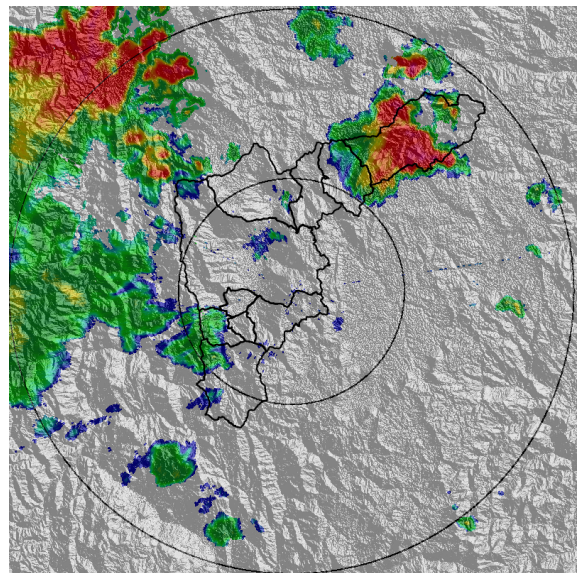

(h) 2020-06-09 18:33

Teléfono: (+57 4) 4341987 | Dirección Calle 50 71 - 147 Medellín - Colombia

Con el apoyo de:

Un proyecto de:

Alcaldía de Medellín