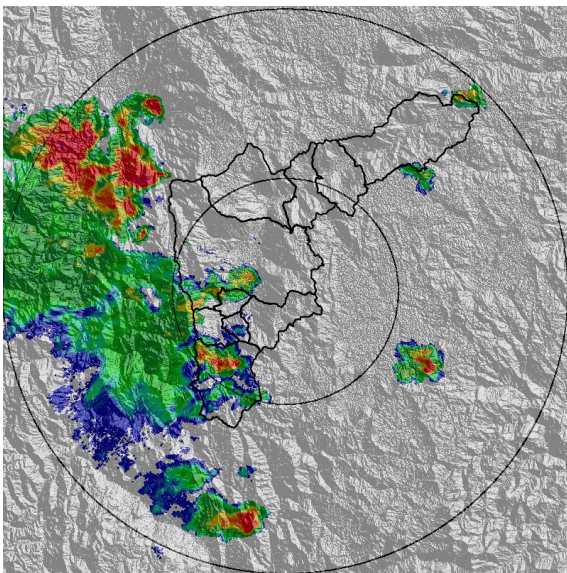

(g) 2020-06-09 17:46