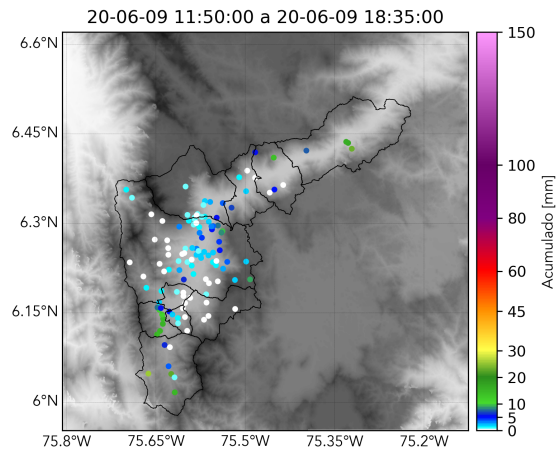

RESUMEN REDES DE MONITOREO

FECHA: 2020-06-09

EVENTO N: 1941

(k) Boletín Precipitación

Elaborado por: Monica Acosta - Oscar Sanchez
Área Operacional
Sistema de Alerta Temprana
www.siat.gov.co / @siatamedellin
Teléfono: 4341987 - 4341993