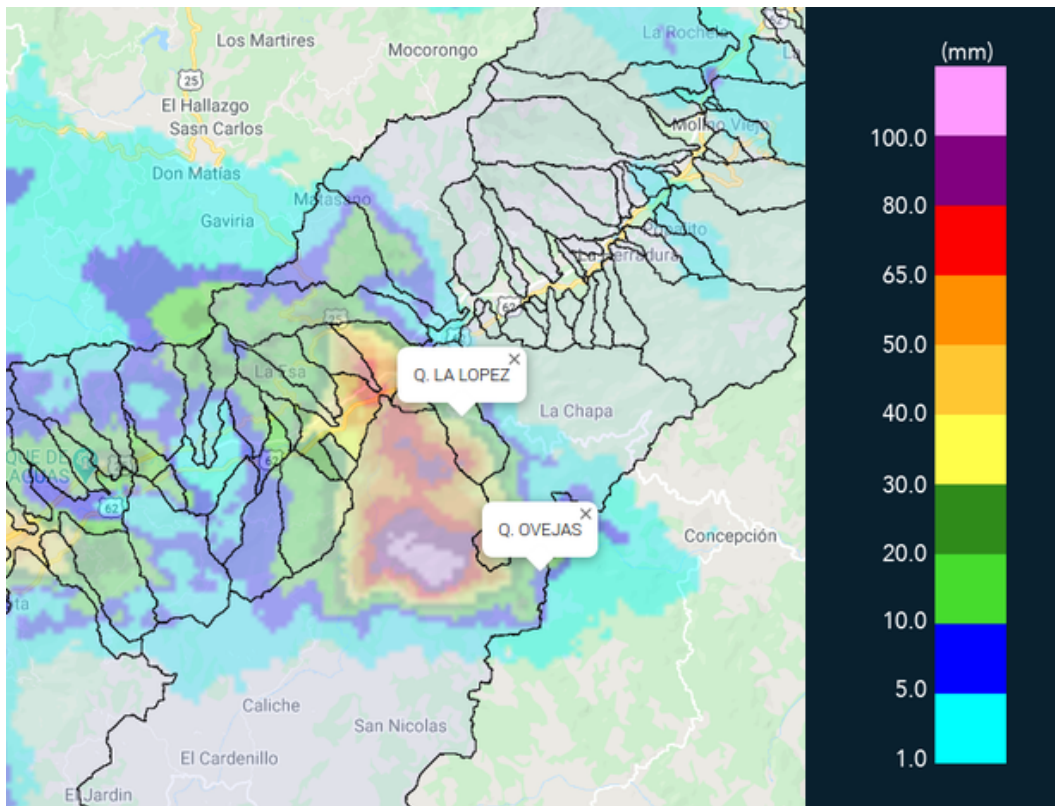

Descripción del evento de precipitación
El evento se caracterizó por la entrada de núcleos convectivos formados al oriente de la región, que se movilizaron hacia el noroccidente, cubriendo en primer lugar el noriente de Medellín, Bello y Copacabana.

(f) 2020-06-09 16:23

(g) 2020-06-09 17:46

(h) 2020-06-09 18:33

Teléfono: (+57 4) 4341987 | Dirección Calle 50 71 - 147 Medellín - Colombia

Con el apoyo de:

Un proyecto de:

Alcaldía de Medellín

MAPA ACUMULADO RADAR

FECHA: 2020-06-09

EVENTO N: 1941

Los mayores acumulados de precipitación de radar se dieron sobre las cuencas de las quebradas La Lopez y Ovejas, en Barbosa.

(i) Mapa de acumulados de lluvia radar durante el evento

MAPA DESCARGAS ELÉCTRICAS

FECHA: 2020-06-09

EVENTO N: 1941

Se registraron 65 descargas eléctricas, el mayor número se registró en Barbosa con 40.

(j) Mapa de descargas eléctricas durante el evento

RESUMEN REDES DE MONITOREO