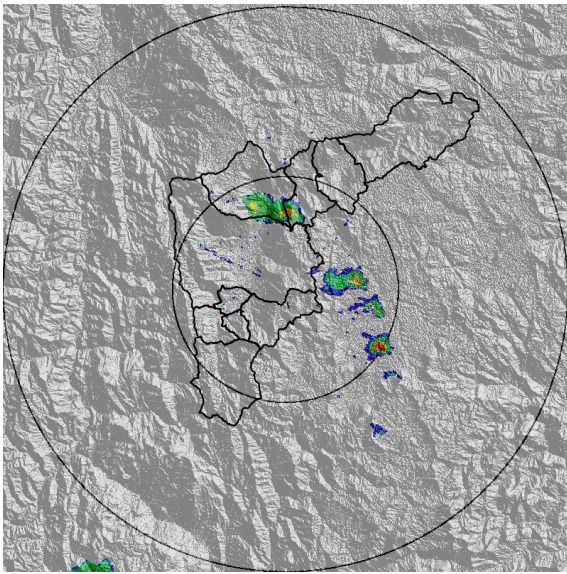

Descripción del evento de precipitación
El evento se caracterizó por la entrada de núcleos convectivos formados al oriente de la región, que se movilizaron hacia el noroccidente, cubriendo en primer lugar el noriente de Medellín, Bello y Copacabana.

Table with 4 columns: N°, Nombre de la estación, Acumulado (mm). Lists 23 stations with their respective precipitation amounts.

IMÁGENES DEL RADAR METEOROLÓGICO

FECHA: 2020-06-09

EVENTO N: 1941

(a) 2020-06-09 11:58

FECHA: 2020-06-09

EVENTO N: 1941

Los mayores acumulados de precipitación de radar se dieron sobre las cuencas de las quebradas La Lopez y Ovejas, en Barbosa.

(i) Mapa de acumulados de lluvia radar durante el evento

MAPA DESCARGAS ELÉCTRICAS

FECHA: 2020-06-09

EVENTO N: 1941

Se registraron 65 descargas eléctricas, el mayor número se registró en Barbosa con 40.

(j) Mapa de descargas eléctricas durante el evento

RESUMEN REDES DE MONITOREO