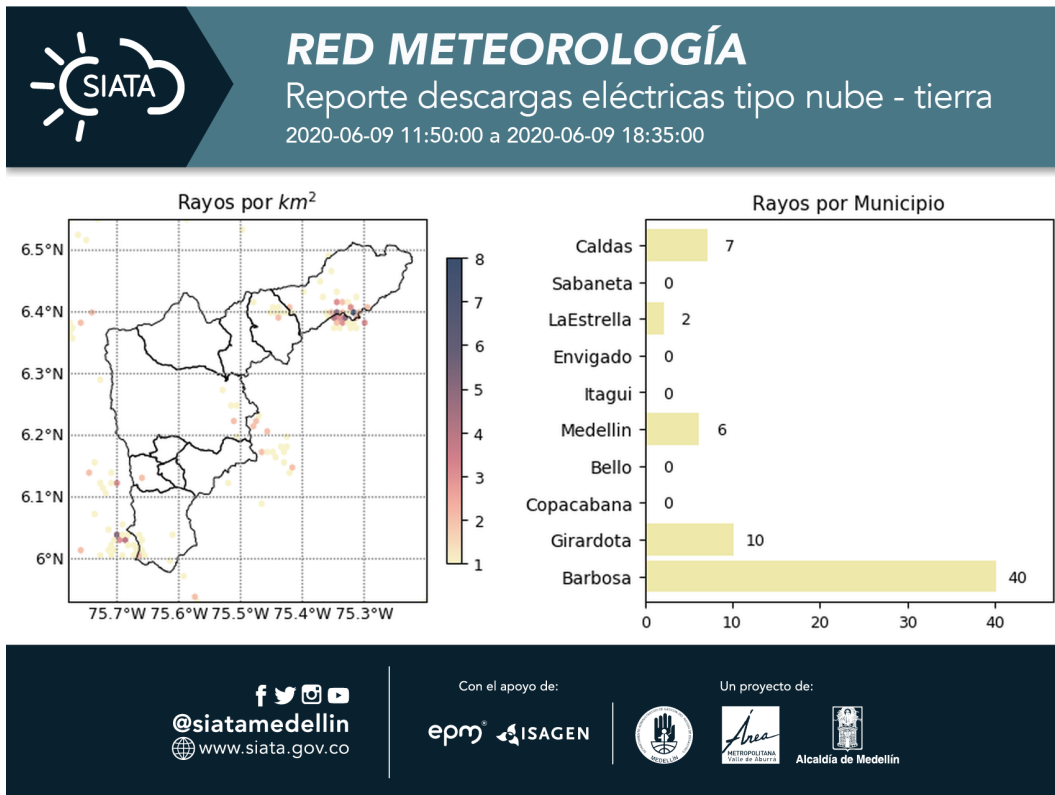

Descripción del evento de precipitación
El evento se caracterizó por la entrada de núcleos convectivos formados al oriente de la región, que se movilizaron hacia el noroccidente, cubriendo en primer lugar el noriente de Medellín, Bello y Copacabana.

FECHA: 2020-06-09

EVENTO N: 1941

Los mayores acumulados de precipitación de radar se dieron sobre las cuencas de las quebradas La Lopez y Ovejas, en Barbosa.

(i) Mapa de acumulados de lluvia radar durante el evento

MAPA DESCARGAS ELÉCTRICAS

FECHA: 2020-06-09

EVENTO N: 1941

Se registraron 65 descargas eléctricas, el mayor número se registró en Barbosa con 40.

(j) Mapa de descargas eléctricas durante el evento

RESUMEN REDES DE MONITOREO