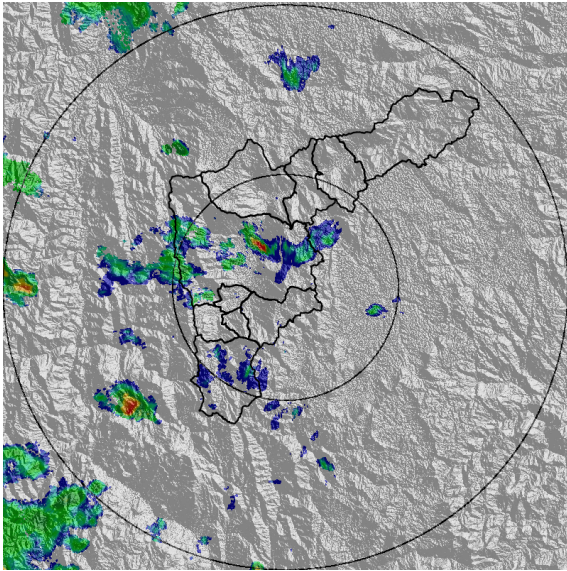

(e) 2020-06-09 15:16