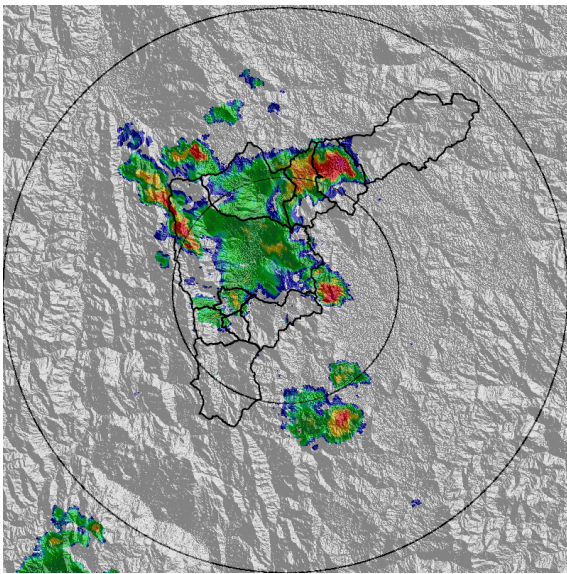

(c) 2020-06-09 13:32