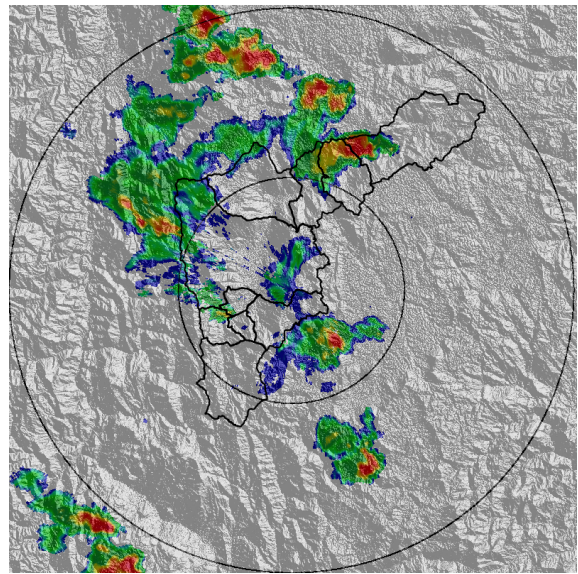

(d) 2020-06-09 14:08

Teléfono: (+57 4) 4341987 | Dirección Calle 50 71 - 147 Medellín - Colombia

Con el apoyo de:

Un proyecto de:

Alcaldía de Medellín