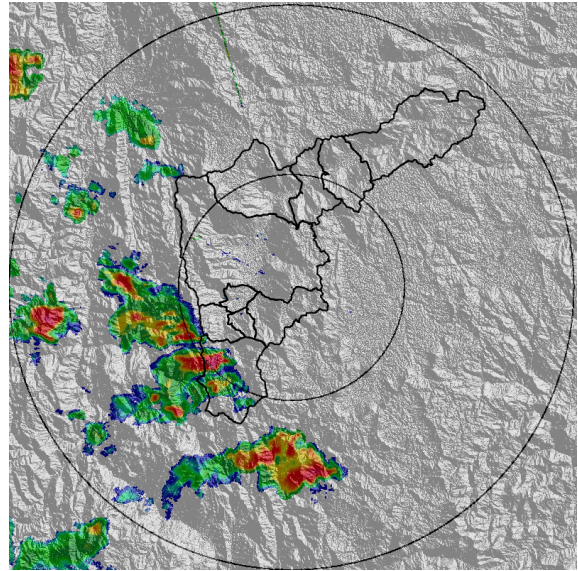

(f) 2020-06-09 16:23