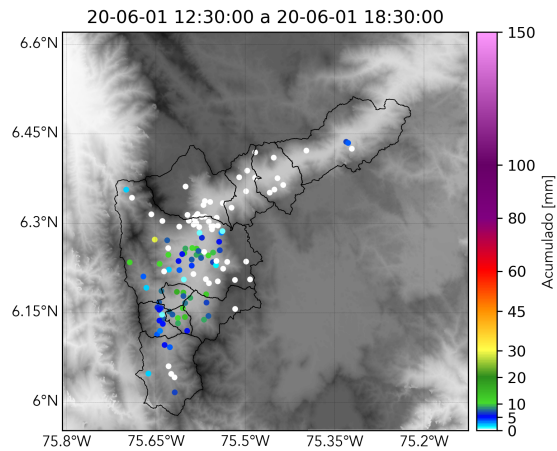

Con el apoyo de:

Un proyecto de:

Alcaldía de Medellín

MAPA ACUMULADO RADAR

FECHA: 2020-06-01

EVENTO N: 1938

Los valores máximos acumulados de precipitación de radar se registran sobre la cuenca de la quebrada La Jabalcona, Itagüí, con valores cercanos a los 40 mm. Otras cuencas al occidente y sur del valle, registran valores inferiores a los 20 mm.

FECHA: 2020-06-01

EVENTO N: 1938

Se registraron 13 descargas eléctricas de tipo nube tierra en Caldas, 10 en Medellín y 2 en Envigado.

## RED METEOROLOGÍA

Reporte descargas eléctricas tipo nube - tierra  
2020-06-01 12:30:00 a 2020-06-01 18:30:00

  
 @siatamedellin
 

(j) Mapa de descargas eléctricas durante el evento

RESUMEN REDES DE MONITOREO

FECHA: 2020-06-01

EVENTO N: 1938

(k) Boletín Precipitación

Elaborado por: Diana Camila Arroyave - Andrés Felipe Bilbao  
Área Operacional  
Sistema de Alerta Temprana  
[www.siatamedellin.gov.co](http://www.siatamedellin.gov.co) / @siatamedellin  
Teléfono: 4341987 - 4341993