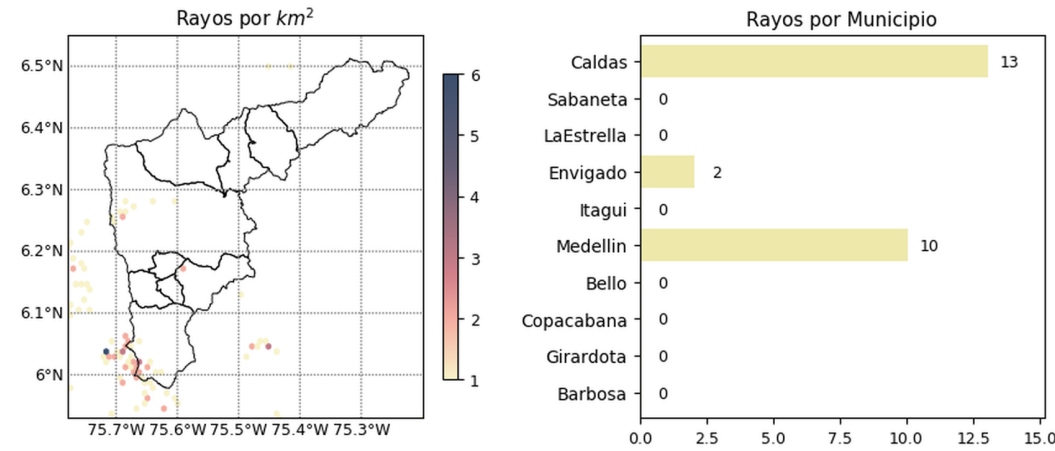

MAPA DESCARGAS ELÉCTRICAS

FECHA: 2020-06-01

EVENTO N: 1938

Se registraron 13 descargas eléctricas de tipo nube tierra en Caldas, 10 en Medellín y 2 en Envigado.

RED METEOROLOGÍA

Reporte descargas eléctricas tipo nube - tierra
2020-06-01 12:30:00 a 2020-06-01 18:30:00

@siatamedellin