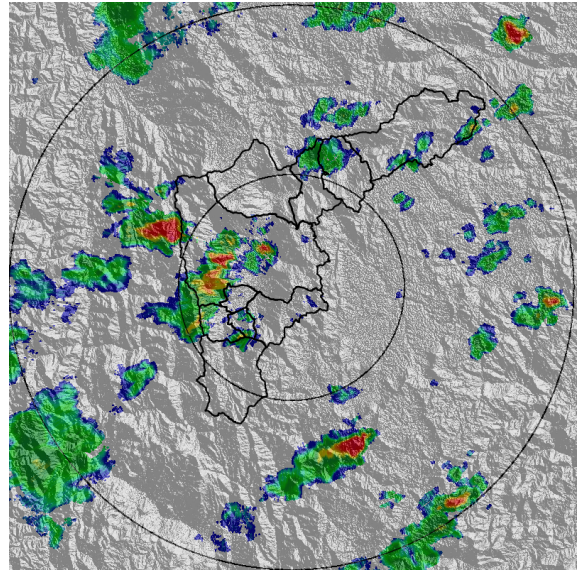

(f) 2020-06-01 17:02