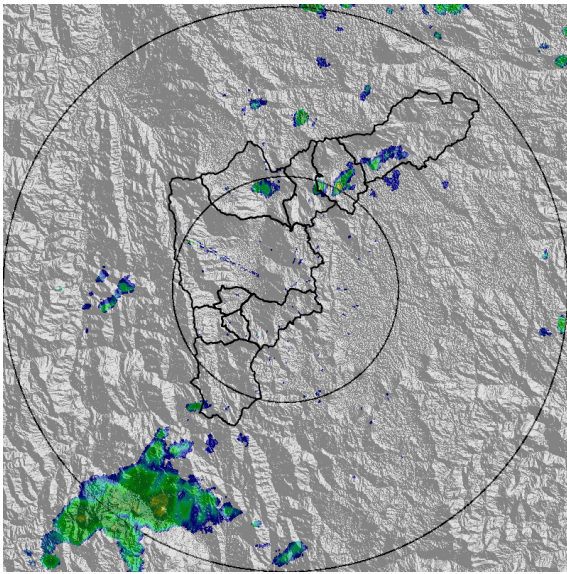

IMÁGENES DEL RADAR METEOROLÓGICO

FECHA: 2020-06-01

EVENTO N: 1938

(a) 2020-06-01 13:03