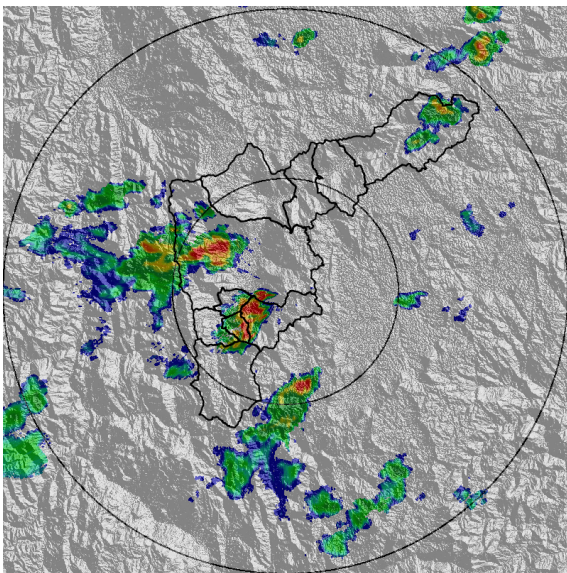

(g) 2020-06-01 17:44