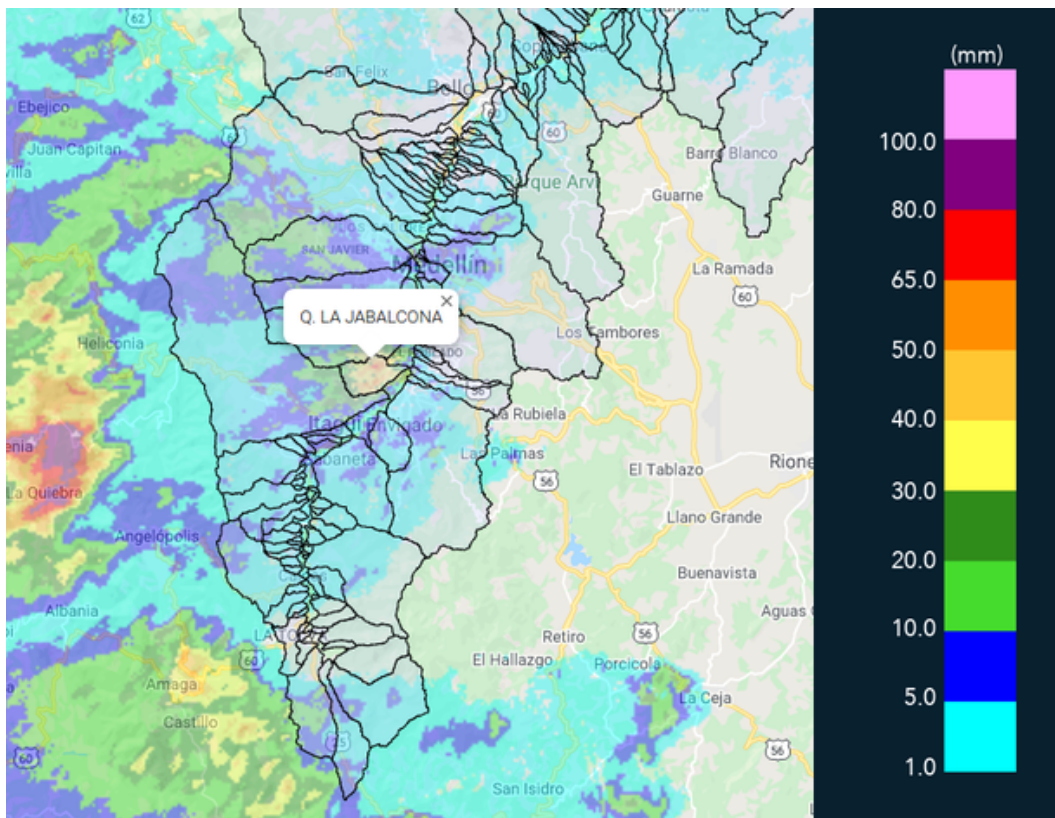

Con el apoyo de:

Un proyecto de:

Alcaldía de Medellín

MAPA ACUMULADO RADAR

FECHA: 2020-06-01

EVENTO N: 1938

Los valores máximos acumulados de precipitación de radar se registran sobre la cuenca de la quebrada La Jabalcona, Itagüí, con valores cercanos a los 40 mm. Otras cuencas al occidente y sur del valle, registran valores inferiores a los 20 mm.

(i) Mapa de acumulados de lluvia radar durante el evento

Teléfono: (+57 4) 4341987 | Dirección Calle 50 71 - 147 Medellín - Colombia

Con el apoyo de:

Un proyecto de:

Alcaldía de Medellín

MAPA DESCARGAS ELÉCTRICAS

FECHA: 2020-06-01

EVENTO N: 1938

Se registraron 13 descargas eléctricas de tipo nube tierra en Caldas, 10 en Medellín y 2 en Envigado.