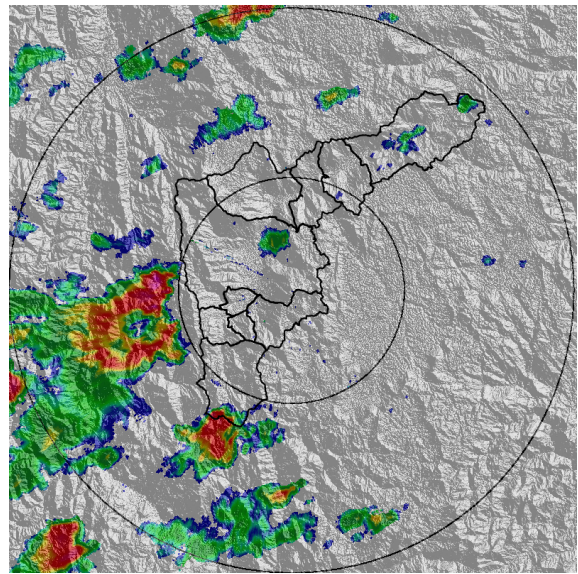

(d) 2020-06-01 15:39

Teléfono: (+57 4) 4341987 | Dirección Calle 50 71 - 147 Medellín - Colombia

Con el apoyo de:

Un proyecto de:

Alcaldía de Medellín