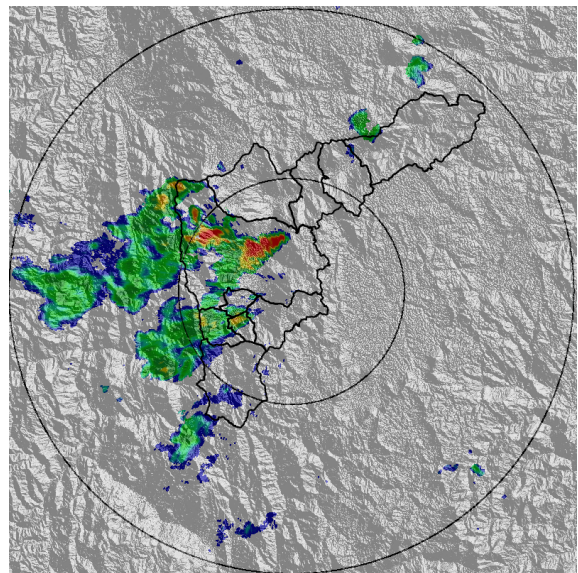

(h) 2020-06-01 18:25

Teléfono: (+57 4) 4341987 | Dirección Calle 50 71 - 147 Medellín - Colombia

Con el apoyo de:

Un proyecto de:

Alcaldía de Medellín