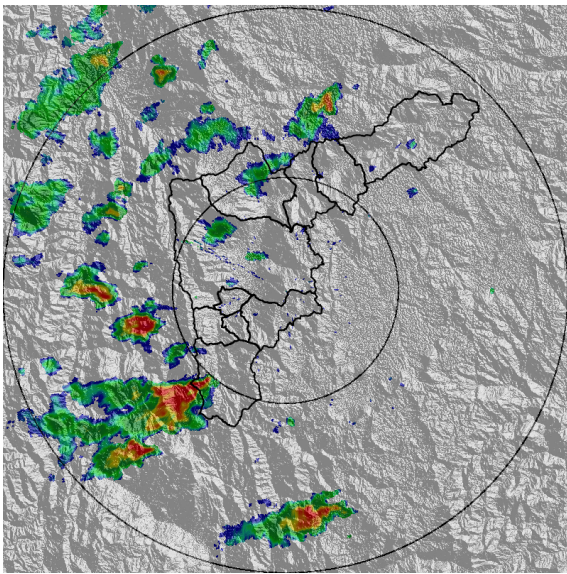

IMÁGENES DEL RADAR METEOROLÓGICO

FECHA: 2020-06-01

EVENTO N: 1938

(a) 2020-06-01 13:03

(b) 2020-06-01 14:06

(c) 2020-06-01 14:52

(d) 2020-06-01 15:39

Teléfono: (+57 4) 4341987 | Dirección Calle 50 71 - 147 Medellín - Colombia

Con el apoyo de:

Un proyecto de:

Alcaldía de Medellín

MAPA ACUMULADO RADAR

FECHA: 2020-06-01

EVENTO N: 1938

Los valores máximos acumulados de precipitación de radar se registran sobre la cuenca de la quebrada La Jabalcona, Itagüí, con valores cercanos a los 40 mm. Otras cuencas al occidente y sur del valle, registran valores inferiores a los 20 mm.