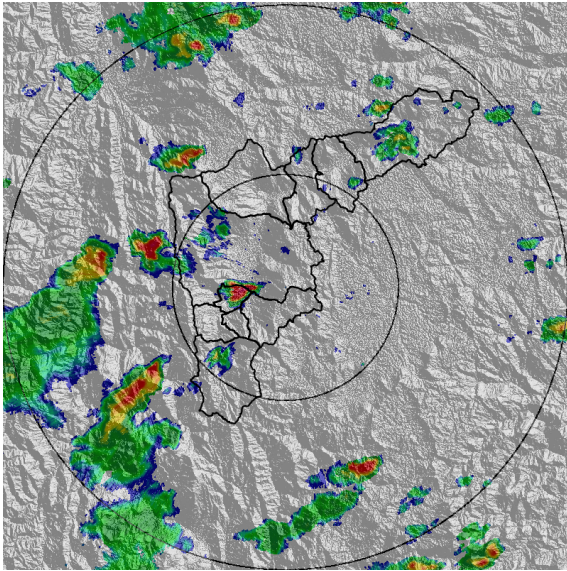

(e) 2020-06-01 16:26