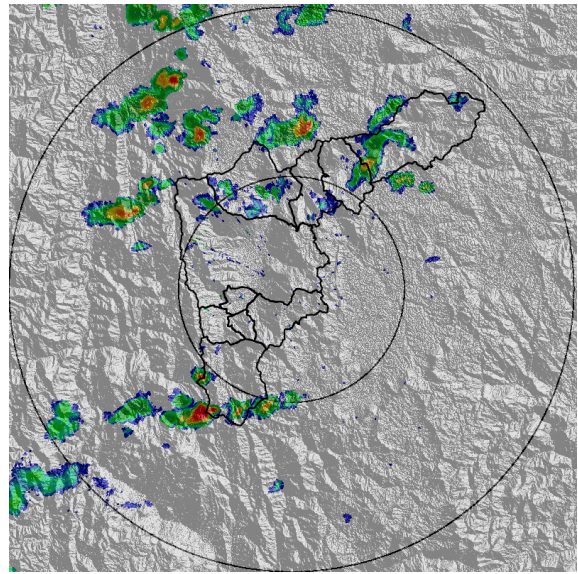

(b) 2020-06-01 14:06