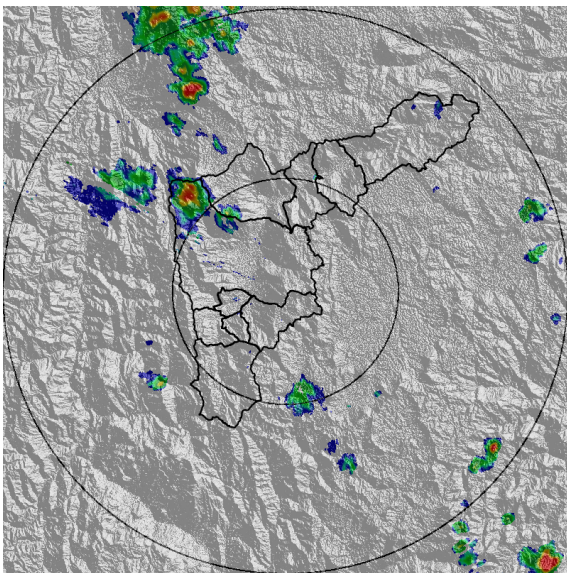

(g) 2018-12-07 17:39