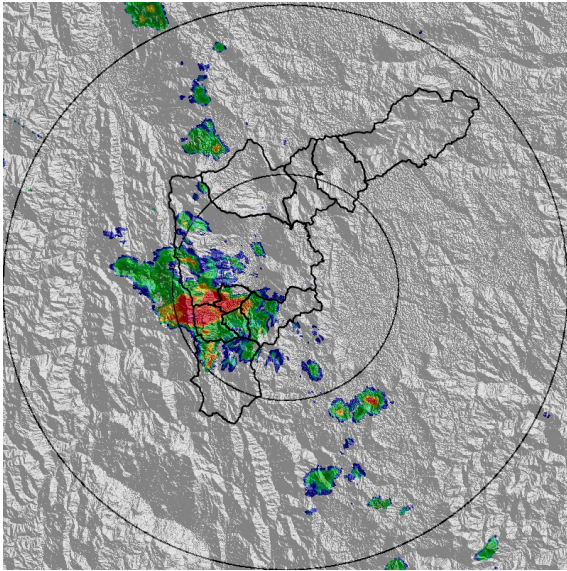

(e) 2018-12-07 16:00