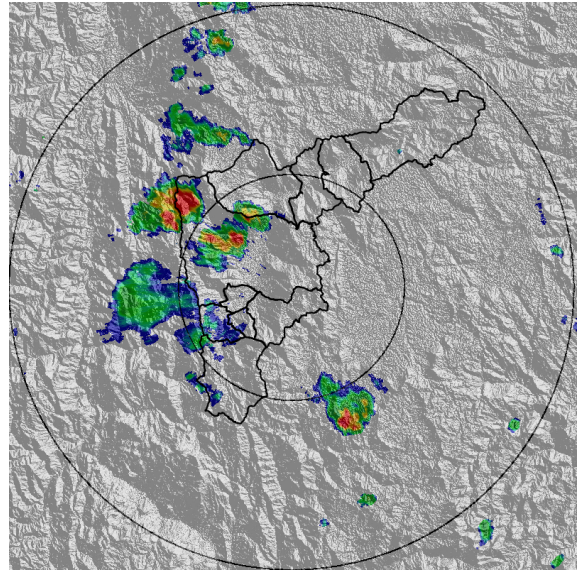

(f) 2018-12-07 16:47