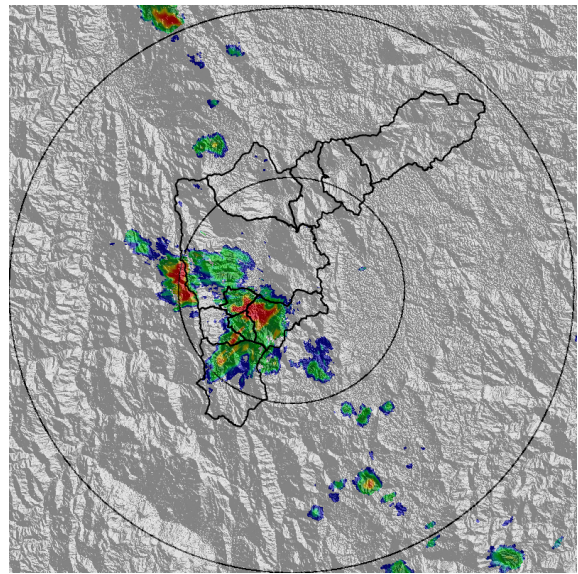

IMÁGENES DEL RADAR METEOROLÓGICO

FECHA: 2018-12-07

EVENTO N: 1585

(a) 2018-12-07 13:55

(b) 2018-12-07 14:42

(c) 2018-12-07 15:18

(d) 2018-12-07 15:39

Teléfono: (+57 4) 4341987 | Dirección Calle 50 71 - 147 Medellín - Colombia

Con el apoyo de:

Un proyecto de:

Alcaldía de Medellín

MAPA ACUMULADO RADAR

FECHA: 2018-12-07

EVENTO N: 1585

Los mayores acumulados de precipitación de radar se presentaron sobre las cuencas de las quebradas: La Mina (Envigado), Doña María (San Antonio de Prado) y La Grande (La Estrella), con valores entre 40 mm y 65 mm.

FECHA: 2018-12-07

EVENTO N: 1585

Se registraron 140 descargas eléctricas tipo nube tierra durante el evento, concentradas principalmente sobre La Estrella, Envigado e Itagüí.

(j) Mapa de descargas eléctricas durante el evento

RESUMEN DE REGISTROS DE NIVEL				
Estación	Ubicación	Pico de la hidrografa [m]	Fecha y Hora	Máximo nivel de riesgo alcanzado
326. Q. la guayabala	Medellin	0.7	2018-12-07 15:12:00	Naranja
93. Puente 33	Medellin - 10 La Candelaria	1.52	2018-12-07 16:12:00	Naranja