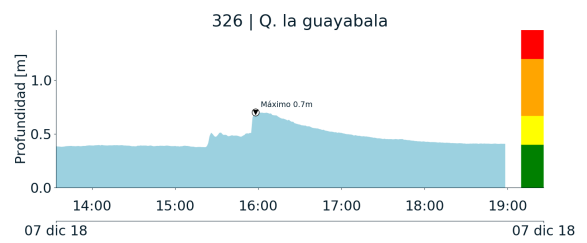

Con el apoyo de:

Un proyecto de:

Alcaldía de Medellín

MAPA ACUMULADO RADAR

FECHA: 2018-12-07

EVENTO N: 1585

Los mayores acumulados de precipitación de radar se presentaron sobre las cuencas de las quebradas: La Mina (Envigado), Doña María (San Antonio de Prado) y La Grande (La Estrella), con valores entre 40 mm y 65 mm.

FECHA: 2018-12-07

EVENTO N: 1585

Se registraron 140 descargas eléctricas tipo nube tierra durante el evento, concentradas principalmente sobre La Estrella, Envigado e Itagüí.

(j) Mapa de descargas eléctricas durante el evento

RESUMEN DE REGISTROS DE NIVEL				
Estación	Ubicación	Pico de la hidrografa [m]	Fecha y Hora	Máximo nivel de riesgo alcanzado
326. Q. la guayabala	Medellin	0.7	2018-12-07 15:12:00	Naranja
93. Puente 33	Medellin - 10 La Candelaria	1.52	2018-12-07 16:12:00	Naranja

RESUMEN REDES DE MONITOREO

FECHA: 2018-12-07	EVENTO N: 1585
-------------------	----------------

(m) Boletín Precipitación

(n) Boletín Nivel

Elaborado por: Andrés Felipe Bilbao - Jessica Velasco  
 Área Operacional  
 Sistema de Alerta Temprana  
[www.siatamedellin.gov.co](http://www.siatamedellin.gov.co) / @siatamedellin  
 Teléfono: 4341987 - 4341993