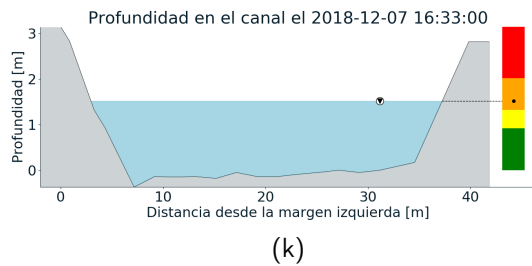

FECHA: 2018-12-07

EVENTO N: 1585

Se registraron 140 descargas eléctricas tipo nube tierra durante el evento, concentradas principalmente sobre La Estrella, Envigado e Itagüí.

(j) Mapa de descargas eléctricas durante el evento

RESUMEN DE REGISTROS DE NIVEL				
Estación	Ubicación	Pico de la hidrografa [m]	Fecha y Hora	Máximo nivel de riesgo alcanzado
326. Q. la guayabala	Medellin	0.7	2018-12-07 15:12:00	Naranja
93. Puente 33	Medellin - 10 La Candelaria	1.52	2018-12-07 16:12:00	Naranja