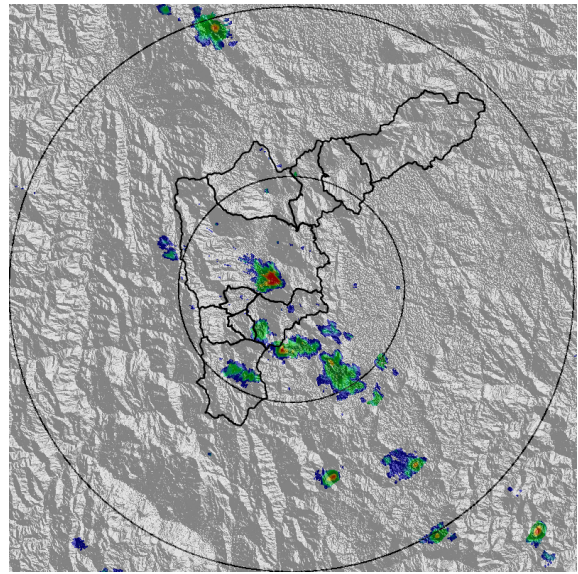

IMÁGENES DEL RADAR METEOROLÓGICO

FECHA: 2018-12-07

EVENTO N: 1585

(a) 2018-12-07 13:55

(b) 2018-12-07 14:42

(c) 2018-12-07 15:18

(d) 2018-12-07 15:39

Teléfono: (+57 4) 4341987 | Dirección Calle 50 71 - 147 Medellín - Colombia

Con el apoyo de:

Un proyecto de:

Alcaldía de Medellín

MAPA ACUMULADO RADAR

FECHA: 2018-12-07

EVENTO N: 1585

Los mayores acumulados de precipitación de radar se presentaron sobre las cuencas de las quebradas: La Mina (Envigado), Doña María (San Antonio de Prado) y La Grande (La Estrella), con valores entre 40 mm y 65 mm.

FECHA: 2018-12-07

EVENTO N: 1585

Se registraron 140 descargas eléctricas tipo nube tierra durante el evento, concentradas principalmente sobre La Estrella, Envigado e Itagüí.

(j) Mapa de descargas eléctricas durante el evento

RESUMEN DE REGISTROS DE NIVEL				
Estación	Ubicación	Pico de la hidrografa [m]	Fecha y Hora	Máximo nivel de riesgo alcanzado
326. Q. la guayabala	Medellin	0.7	2018-12-07 15:12:00	Naranja
93. Puente 33	Medellin - 10 La Candelaria	1.52	2018-12-07 16:12:00	Naranja