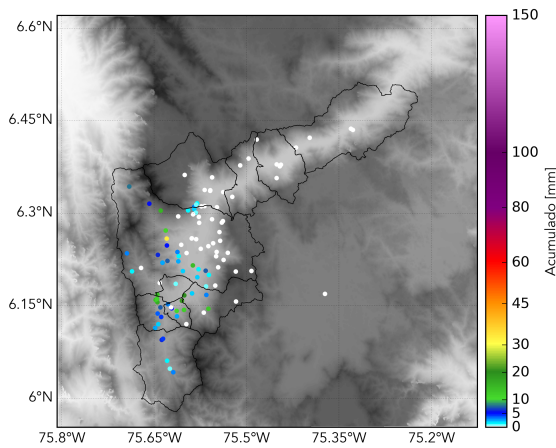

RESUMEN REDES DE MONITOREO

FECHA: 2018-12-07	EVENTO N: 1585

(m) Boletín Precipitación