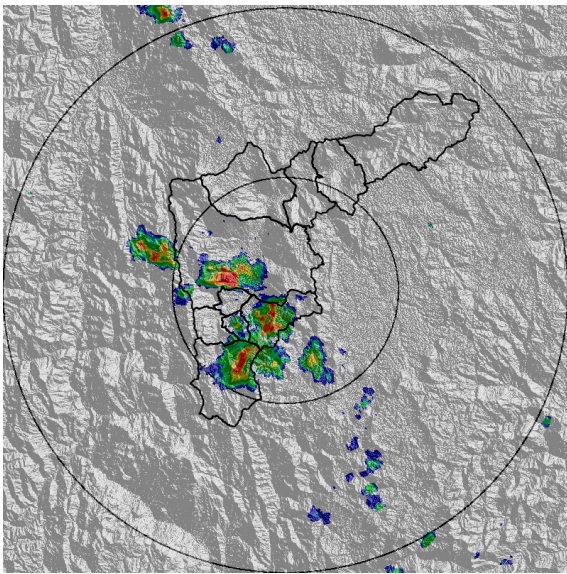

IMÁGENES DEL RADAR METEOROLÓGICO

FECHA: 2018-12-07

EVENTO N: 1585

(a) 2018-12-07 13:55

(b) 2018-12-07 14:42

(c) 2018-12-07 15:18

(d) 2018-12-07 15:39

Teléfono: (+57 4) 4341987 | Dirección Calle 50 71 - 147 Medellín - Colombia

Con el apoyo de:

Un proyecto de:

Alcaldía de Medellín

MAPA ACUMULADO RADAR

FECHA: 2018-12-07

EVENTO N: 1585

Los mayores acumulados de precipitación de radar se presentaron sobre las cuencas de las quebradas: La Mina (Envigado), Doña María (San Antonio de Prado) y La Grande (La Estrella), con valores entre 40 mm y 65 mm.

FECHA: 2018-12-07

EVENTO N: 1585

Se registraron 140 descargas eléctricas tipo nube tierra durante el evento, concentradas principalmente sobre La Estrella, Envigado e Itagüí.

(j) Mapa de descargas eléctricas durante el evento

RESUMEN DE REGISTROS DE NIVEL				
Estación	Ubicación	Pico de la hidrografa [m]	Fecha y Hora	Máximo nivel de riesgo alcanzado
326. Q. la guayabala	Medellin	0.7	2018-12-07 15:12:00	Naranja
93. Puente 33	Medellin - 10 La Candelaria	1.52	2018-12-07 16:12:00	Naranja