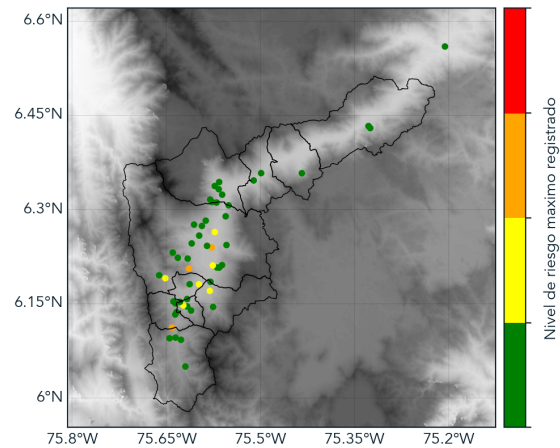

Con el apoyo de:

Un proyecto de:

Alcaldía de Medellín

MAPA ACUMULADO RADAR

FECHA: 2018-12-07

EVENTO N: 1585

Los mayores acumulados de precipitación de radar se presentaron sobre las cuencas de las quebradas: La Mina (Envigado), Doña María (San Antonio de Prado) y La Grande (La Estrella), con valores entre 40 mm y 65 mm.

FECHA: 2018-12-07

EVENTO N: 1585

Se registraron 140 descargas eléctricas tipo nube tierra durante el evento, concentradas principalmente sobre La Estrella, Envigado e Itagüí.

(j) Mapa de descargas eléctricas durante el evento

RESUMEN DE REGISTROS DE NIVEL				
Estación	Ubicación	Pico de la hidrografa [m]	Fecha y Hora	Máximo nivel de riesgo alcanzado
326. Q. la guayabala	Medellin	0.7	2018-12-07 15:12:00	Naranja
93. Puente 33	Medellin - 10 La Candelaria	1.52	2018-12-07 16:12:00	Naranja

RESUMEN REDES DE MONITOREO

FECHA: 2018-12-07	EVENTO N: 1585
-------------------	----------------

(m) Boletín Precipitación

(n) Boletín Nivel

Elaborado por: Andrés Felipe Bilbao - Jessica Velasco  
 Área Operacional  
 Sistema de Alerta Temprana  
[www.siatamedellin.gov.co](http://www.siatamedellin.gov.co) / @siatamedellin  
 Teléfono: 4341987 - 4341993