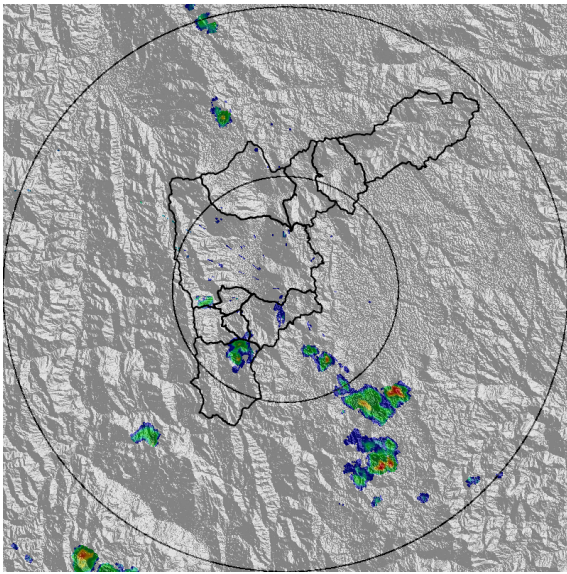

IMÁGENES DEL RADAR METEOROLÓGICO

FECHA: 2018-12-07

EVENTO N: 1585

(a) 2018-12-07 13:55

(b) 2018-12-07 14:42

(c) 2018-12-07 15:18

(d) 2018-12-07 15:39

Teléfono: (+57 4) 4341987 | Dirección Calle 50 71 - 147 Medellín - Colombia

Con el apoyo de:

Un proyecto de:

Alcaldía de Medellín

MAPA ACUMULADO RADAR

FECHA: 2018-12-07

EVENTO N: 1585

Los mayores acumulados de precipitación de radar se presentaron sobre las cuencas de las quebradas: La Mina (Envigado), Doña María (San Antonio de Prado) y La Grande (La Estrella), con valores entre 40 mm y 65 mm.

FECHA: 2018-12-07

EVENTO N: 1585

Se registraron 140 descargas eléctricas tipo nube tierra durante el evento, concentradas principalmente sobre La Estrella, Envigado e Itagüí.

(j) Mapa de descargas eléctricas durante el evento

RESUMEN DE REGISTROS DE NIVEL				
Estación	Ubicación	Pico de la hidrografa [m]	Fecha y Hora	Máximo nivel de riesgo alcanzado
326. Q. la guayabala	Medellin	0.7	2018-12-07 15:12:00	Naranja
93. Puente 33	Medellin - 10 La Candelaria	1.52	2018-12-07 16:12:00	Naranja