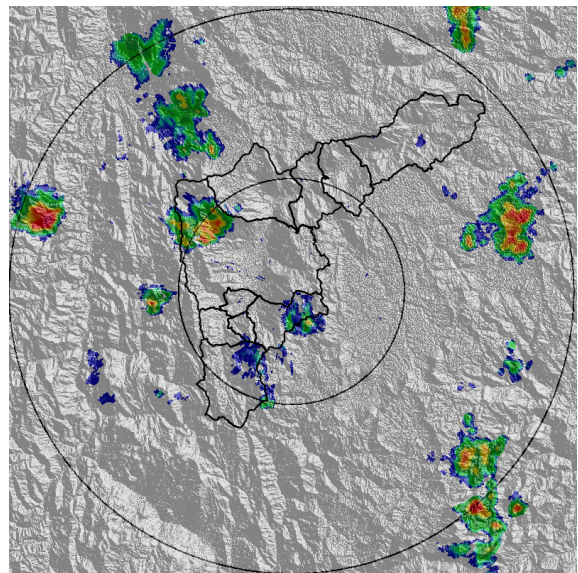

(h) 2018-12-07 18:52

Teléfono: (+57 4) 4341987 | Dirección Calle 50 71 - 147 Medellín - Colombia

Con el apoyo de:

Un proyecto de:

Alcaldía de Medellín