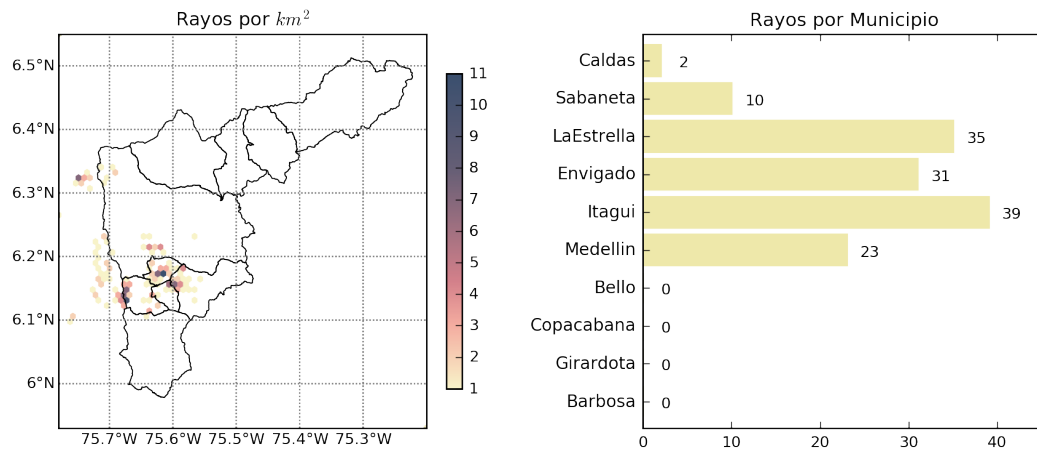

Con el apoyo de:

Un proyecto de:

Alcaldía de Medellín

MAPA ACUMULADO RADAR

FECHA: 2018-12-07

EVENTO N: 1585

Los mayores acumulados de precipitación de radar se presentaron sobre las cuencas de las quebradas: La Mina (Envigado), Doña María (San Antonio de Prado) y La Grande (La Estrella), con valores entre 40 mm y 65 mm.

(i) Mapa de acumulados de lluvia radar durante el evento

Teléfono: (+57 4) 4341987 | Dirección Calle 50 71 - 147 Medellín - Colombia

Con el apoyo de:

Un proyecto de:

Alcaldía de Medellín

MAPA DESCARGAS ELÉCTRICAS

FECHA: 2018-12-07

EVENTO N: 1585

Se registraron 140 descargas eléctricas tipo nube tierra durante el evento, concentradas principalmente sobre La Estrella, Envigado e Itagüí.

(j) Mapa de descargas eléctricas durante el evento

RESUMEN DE REGISTROS DE NIVEL				
Estación	Ubicación	Pico de la hidrografa [m]	Fecha y Hora	Máximo nivel de riesgo alcanzado
326. Q. la guayabala	Medellin	0.7	2018-12-07 15:12:00	Naranja
93. Puente 33	Medellin - 10 La Candelaria	1.52	2018-12-07 16:12:00	Naranja