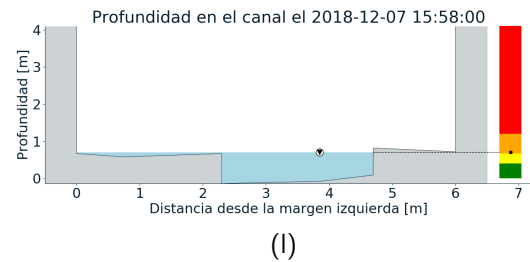

FECHA: 2018-12-07

EVENTO N: 1585

Se registraron 140 descargas eléctricas tipo nube tierra durante el evento, concentradas principalmente sobre La Estrella, Envigado e Itagüí.

(j) Mapa de descargas eléctricas durante el evento

RESUMEN DE REGISTROS DE NIVEL				
Estación	Ubicación	Pico de la hidrografa [m]	Fecha y Hora	Máximo nivel de riesgo alcanzado
326. Q. la guayabala	Medellin	0.7	2018-12-07 15:12:00	Naranja
93. Puente 33	Medellin - 10 La Candelaria	1.52	2018-12-07 16:12:00	Naranja