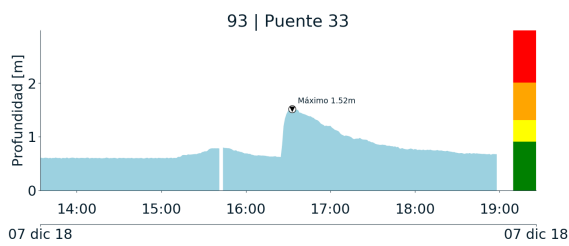

Con el apoyo de:

Un proyecto de:

Alcaldía de Medellín

MAPA ACUMULADO RADAR

FECHA: 2018-12-07

EVENTO N: 1585

Los mayores acumulados de precipitación de radar se presentaron sobre las cuencas de las quebradas: La Mina (Envigado), Doña María (San Antonio de Prado) y La Grande (La Estrella), con valores entre 40 mm y 65 mm.

FECHA: 2018-12-07

EVENTO N: 1585

Se registraron 140 descargas eléctricas tipo nube tierra durante el evento, concentradas principalmente sobre La Estrella, Envigado e Itagüí.

(j) Mapa de descargas eléctricas durante el evento

RESUMEN DE REGISTROS DE NIVEL				
Estación	Ubicación	Pico de la hidrografa [m]	Fecha y Hora	Máximo nivel de riesgo alcanzado
326. Q. la guayabala	Medellin	0.7	2018-12-07 15:12:00	Naranja
93. Puente 33	Medellin - 10 La Candelaria	1.52	2018-12-07 16:12:00	Naranja

RESUMEN REDES DE MONITOREO

FECHA: 2018-12-07	EVENTO N: 1585
-------------------	----------------

(m) Boletín Precipitación

(n) Boletín Nivel

Elaborado por: Andrés Felipe Bilbao - Jessica Velasco  
 Área Operacional  
 Sistema de Alerta Temprana  
[www.siatamedellin.gov.co](http://www.siatamedellin.gov.co) / @siatamedellin  
 Teléfono: 4341987 - 4341993