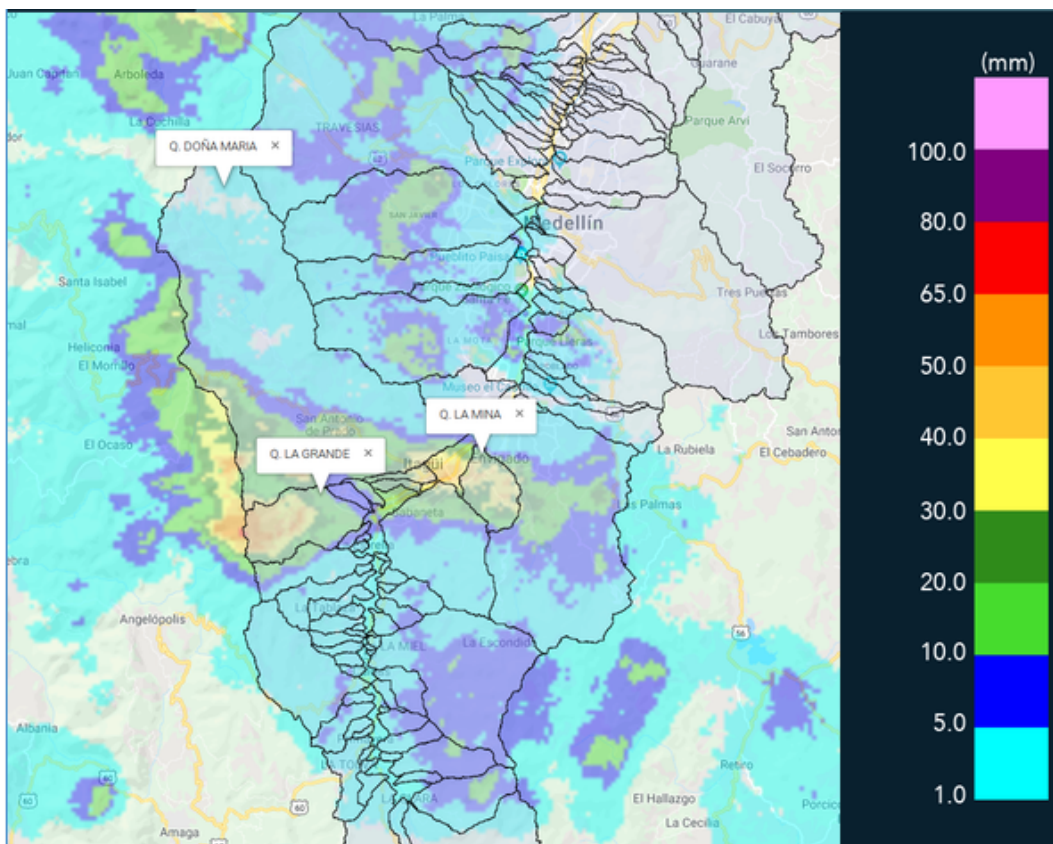

Con el apoyo de:

Un proyecto de:

Alcaldía de Medellín

MAPA ACUMULADO RADAR

FECHA: 2018-12-07

EVENTO N: 1585

Los mayores acumulados de precipitación de radar se presentaron sobre las cuencas de las quebradas: La Mina (Envigado), Doña María (San Antonio de Prado) y La Grande (La Estrella), con valores entre 40 mm y 65 mm.

(i) Mapa de acumulados de lluvia radar durante el evento

Teléfono: (+57 4) 4341987 | Dirección Calle 50 71 - 147 Medellín - Colombia

Con el apoyo de:

Un proyecto de:

Alcaldía de Medellín

MAPA DESCARGAS ELÉCTRICAS

FECHA: 2018-12-07

EVENTO N: 1585

Se registraron 140 descargas eléctricas tipo nube tierra durante el evento, concentradas principalmente sobre La Estrella, Envigado e Itagüí.

(j) Mapa de descargas eléctricas durante el evento

RESUMEN DE REGISTROS DE NIVEL				
Estación	Ubicación	Pico de la hidrografa [m]	Fecha y Hora	Máximo nivel de riesgo alcanzado
326. Q. la guayabala	Medellin	0.7	2018-12-07 15:12:00	Naranja
93. Puente 33	Medellin - 10 La Candelaria	1.52	2018-12-07 16:12:00	Naranja