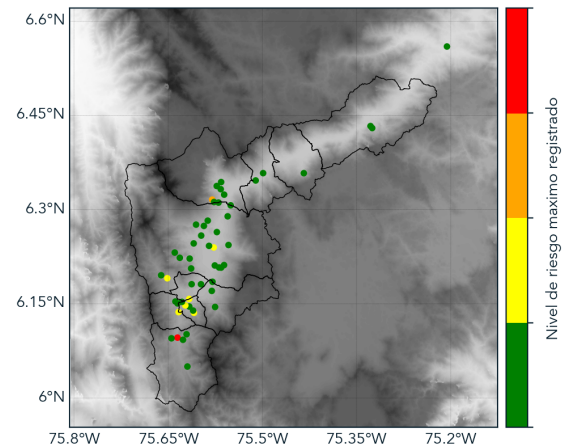

Con el apoyo de:

Un proyecto de:

Alcaldía de Medellín

(i) 2018-12-04 18:36

MAPA ACUMULADO RADAR

FECHA: 2018-12-04

EVENTO N: 1580

Los máximos acumulados de precipitación registrados por el radar ocurrieron en las cuencas de las quebradas La Ayurá, La Doctora y La Miel con valores entre 30 y 50mm.

FECHA: 2018-12-04

EVENTO N: 1580

Se registraron 265 descargas eléctricas tipo nube tierra dentro del Valle, con 94 en Sabaneta, 66 en La Estrella, 56 en Caldas y 44 en Envigado.

(k) Mapa de descargas eléctricas durante el evento

RESUMEN DE REGISTROS DE NIVEL				
Estación	Ubicación	Pico de la hidrografa [m]	Fecha y Hora	Máximo nivel de riesgo alcanzado
106. 3 Aguas - Nivel	Caldas	1.5	2018-12-04 16:12:00	Rojo

(I)

RESUMEN REDES DE MONITOREO

FECHA: 2018-12-04

EVENTO N: 1580

(m) Boletín Precipitación

(n) Boletín Nivel

Elaborado por: María Fernanda Bustos - Mayra Larios  
Área Operacional  
Sistema de Alerta Temprana  
[www.siatamedellin.gov.co](http://www.siatamedellin.gov.co) / @siatamedellin  
Teléfono: 4341987 - 4341993