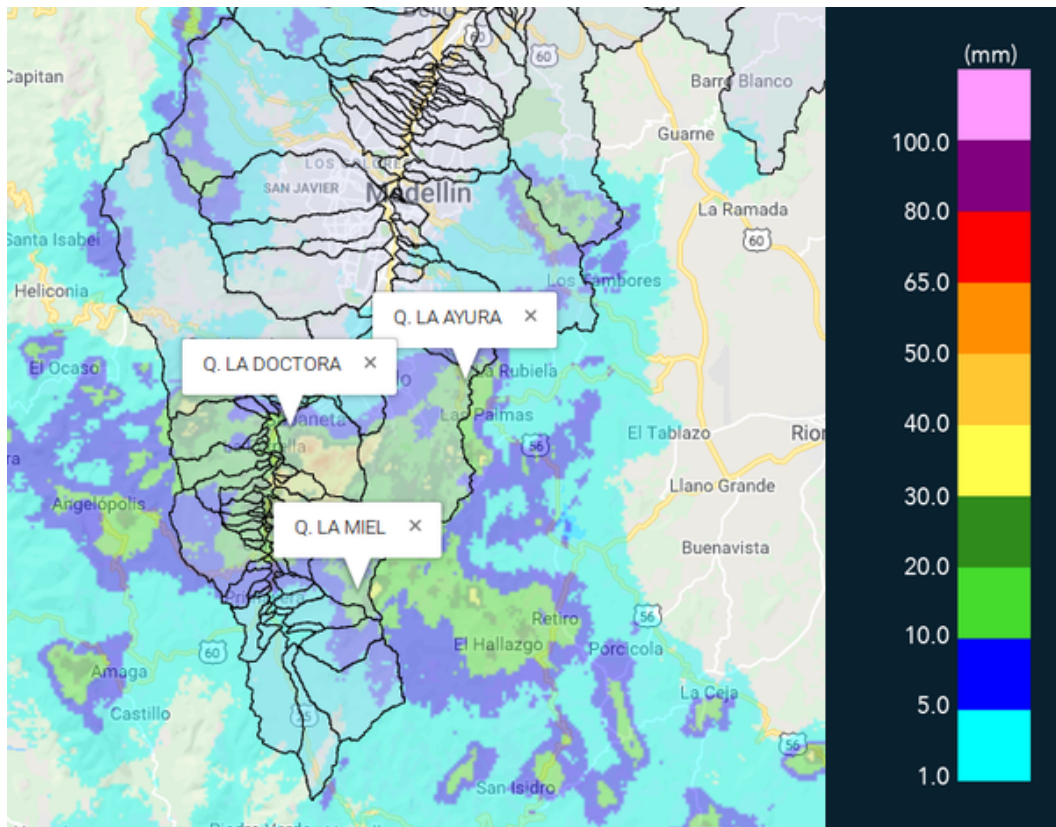

Con el apoyo de:

Un proyecto de:

Alcaldía de Medellín

(i) 2018-12-04 18:36

MAPA ACUMULADO RADAR

FECHA: 2018-12-04

EVENTO N: 1580

Los máximos acumulados de precipitación registrados por el radar ocurrieron en las cuencas de las quebradas La Ayurá, La Doctora y La Miel con valores entre 30 y 50mm.

(j) Mapa de acumulados de lluvia radar durante el evento

Teléfono: (+57 4) 4341987 | Dirección Calle 50 71 - 147 Medellín - Colombia

Con el apoyo de:

Un proyecto de:

Alcaldía de Medellín

MAPA DESCARGAS ELÉCTRICAS

FECHA: 2018-12-04

EVENTO N: 1580

Se registraron 265 descargas eléctricas tipo nube tierra dentro del Valle, con 94 en Sabaneta, 66 en La Estrella, 56 en Caldas y 44 en Envigado.

(k) Mapa de descargas eléctricas durante el evento

RESUMEN DE REGISTROS DE NIVEL				
Estación	Ubicación	Pico de la hidrografa [m]	Fecha y Hora	Máximo nivel de riesgo alcanzado
106. 3 Aguas - Nivel	Caldas	1.5	2018-12-04 16:12:00	Rojo

(I)

RESUMEN REDES DE MONITOREO