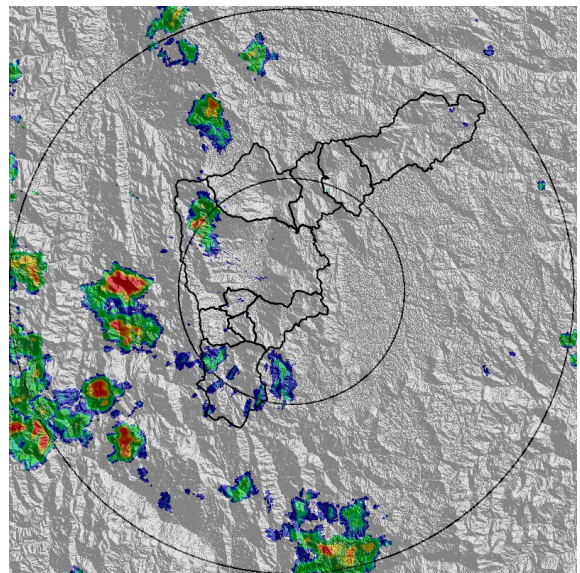

(h) 2018-12-04 17:38

Teléfono: (+57 4) 4341987 | Dirección Calle 50 71 - 147 Medellín - Colombia

Con el apoyo de:

Un proyecto de:

Alcaldía de Medellín