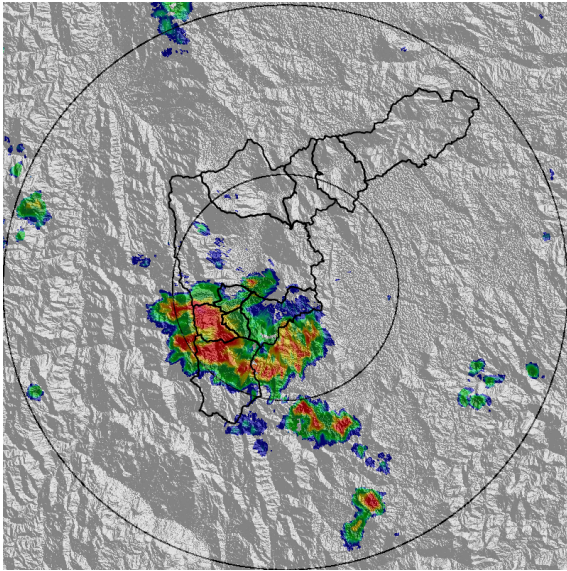

(e) 2018-12-04 15:59