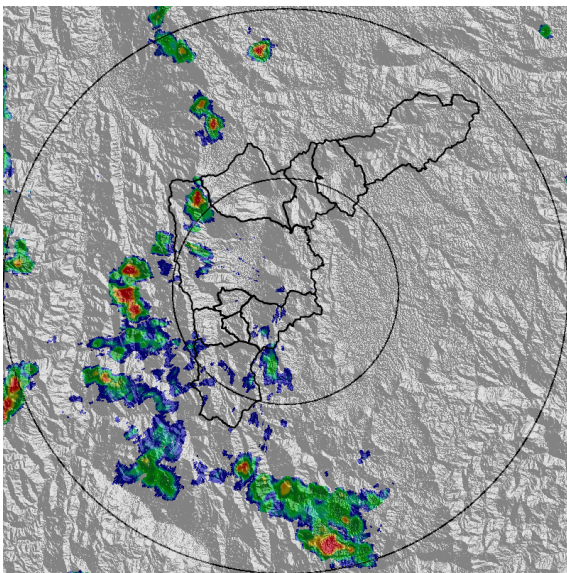

(g) 2018-12-04 17:17