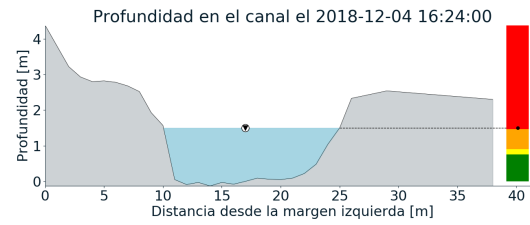

FECHA: 2018-12-04

EVENTO N: 1580

Se registraron 265 descargas eléctricas tipo nube tierra dentro del Valle, con 94 en Sabaneta, 66 en La Estrella, 56 en Caldas y 44 en Envigado.

(k) Mapa de descargas eléctricas durante el evento

RESUMEN DE REGISTROS DE NIVEL				
Estación	Ubicación	Pico de la hidrografa [m]	Fecha y Hora	Máximo nivel de riesgo alcanzado
106. 3 Aguas - Nivel	Caldas	1.5	2018-12-04 16:12:00	Rojo

(I)

RESUMEN REDES DE MONITOREO

FECHA: 2018-12-04

EVENTO N: 1580

(m) Boletín Precipitación

(n) Boletín Nivel

Elaborado por: María Fernanda Bustos - Mayra Larios  
Área Operacional  
Sistema de Alerta Temprana  
[www.siatamedellin.gov.co](http://www.siatamedellin.gov.co) / @siatamedellin  
Teléfono: 4341987 - 4341993