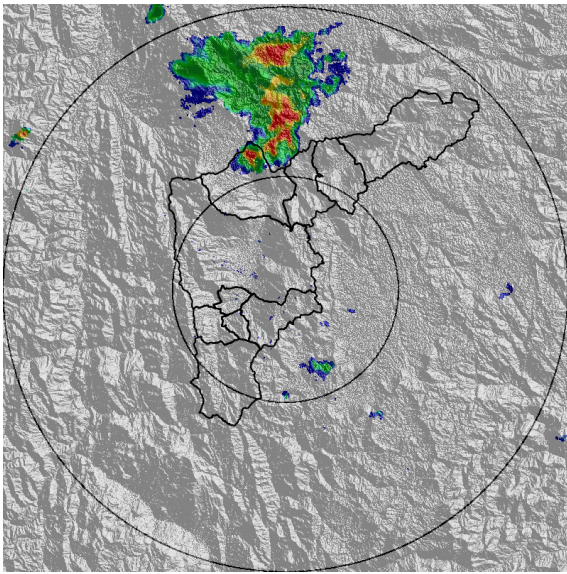

IMÁGENES DEL RADAR METEOROLÓGICO

FECHA: 2018-12-04

EVENTO N: 1580

(a) 2018-12-04 13:44

(b) 2018-12-04 14:10

(c) 2018-12-04 15:07

(d) 2018-12-04 15:33

Teléfono: (+57 4) 4341987 | Dirección Calle 50 71 - 147 Medellín - Colombia

Con el apoyo de:

Un proyecto de:

Alcaldía de Medellín

(i) 2018-12-04 18:36

MAPA ACUMULADO RADAR

FECHA: 2018-12-04

EVENTO N: 1580

Los máximos acumulados de precipitación registrados por el radar ocurrieron en las cuencas de las quebradas La Ayurá, La Doctora y La Miel con valores entre 30 y 50mm.

FECHA: 2018-12-04

EVENTO N: 1580

Se registraron 265 descargas eléctricas tipo nube tierra dentro del Valle, con 94 en Sabaneta, 66 en La Estrella, 56 en Caldas y 44 en Envigado.

(k) Mapa de descargas eléctricas durante el evento