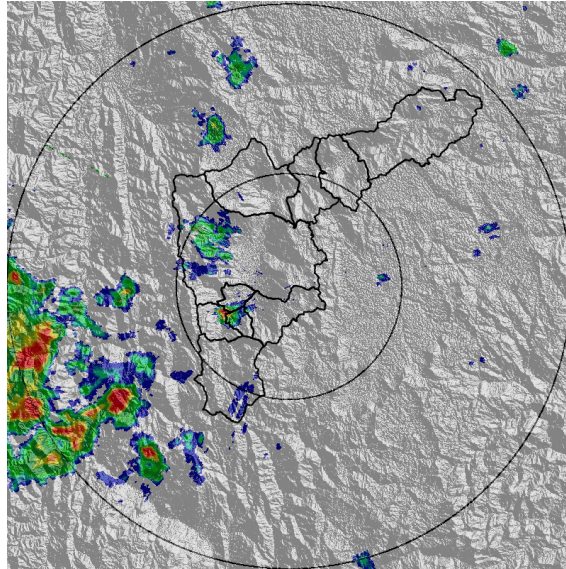

IMÁGENES DEL RADAR METEOROLÓGICO

FECHA: 2018-12-04

EVENTO N: 1580

(a) 2018-12-04 13:44

(b) 2018-12-04 14:10

(c) 2018-12-04 15:07

(d) 2018-12-04 15:33

Teléfono: (+57 4) 4341987 | Dirección Calle 50 71 - 147 Medellín - Colombia

Con el apoyo de:

Un proyecto de:

Alcaldía de Medellín

(i) 2018-12-04 18:36

MAPA ACUMULADO RADAR

FECHA: 2018-12-04

EVENTO N: 1580

Los máximos acumulados de precipitación registrados por el radar ocurrieron en las cuencas de las quebradas La Ayurá, La Doctora y La Miel con valores entre 30 y 50mm.

FECHA: 2018-12-04

EVENTO N: 1580

Se registraron 265 descargas eléctricas tipo nube tierra dentro del Valle, con 94 en Sabaneta, 66 en La Estrella, 56 en Caldas y 44 en Envigado.

(k) Mapa de descargas eléctricas durante el evento

RESUMEN DE REGISTROS DE NIVEL				
Estación	Ubicación	Pico de la hidrografa [m]	Fecha y Hora	Máximo nivel de riesgo alcanzado
106. 3 Aguas - Nivel	Caldas	1.5	2018-12-04 16:12:00	Rojo

(I)

RESUMEN REDES DE MONITOREO