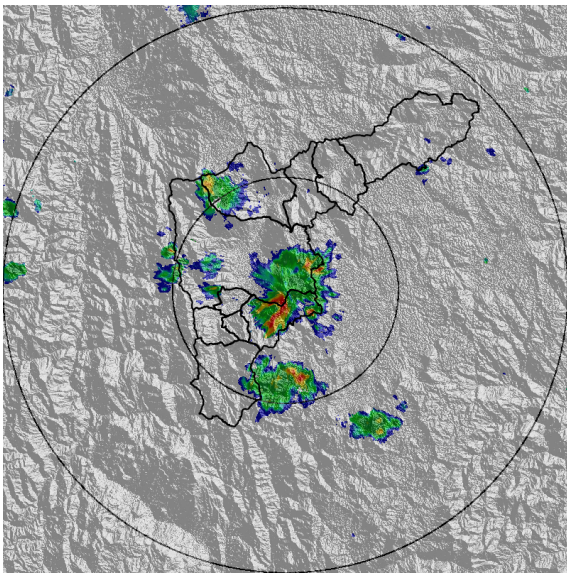

IMÁGENES DEL RADAR METEOROLÓGICO

FECHA: 2018-12-04

EVENTO N: 1580

(a) 2018-12-04 13:44

(b) 2018-12-04 14:10

(c) 2018-12-04 15:07

(d) 2018-12-04 15:33

Teléfono: (+57 4) 4341987 | Dirección Calle 50 71 - 147 Medellín - Colombia

Con el apoyo de:

Un proyecto de:

Alcaldía de Medellín

(i) 2018-12-04 18:36

MAPA ACUMULADO RADAR

FECHA: 2018-12-04

EVENTO N: 1580

Los máximos acumulados de precipitación registrados por el radar ocurrieron en las cuencas de las quebradas La Ayurá, La Doctora y La Miel con valores entre 30 y 50mm.

FECHA: 2018-12-04

EVENTO N: 1580

Se registraron 265 descargas eléctricas tipo nube tierra dentro del Valle, con 94 en Sabaneta, 66 en La Estrella, 56 en Caldas y 44 en Envigado.

(k) Mapa de descargas eléctricas durante el evento

RESUMEN DE REGISTROS DE NIVEL				
Estación	Ubicación	Pico de la hidrografa [m]	Fecha y Hora	Máximo nivel de riesgo alcanzado
106. 3 Aguas - Nivel	Caldas	1.5	2018-12-04 16:12:00	Rojo

(I)

RESUMEN REDES DE MONITOREO