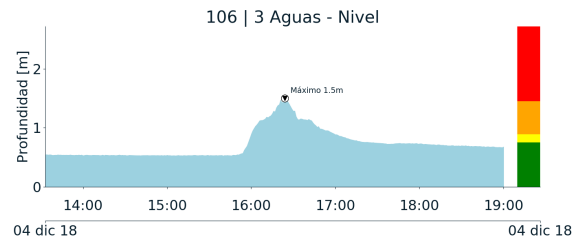

(j) Mapa de acumulados de lluvia radar durante el evento

Teléfono: (+57 4) 4341987 | Dirección Calle 50 71 - 147 Medellín - Colombia

Con el apoyo de:

Un proyecto de:

Alcaldía de Medellín

MAPA DESCARGAS ELÉCTRICAS

FECHA: 2018-12-04

EVENTO N: 1580

Se registraron 265 descargas eléctricas tipo nube tierra dentro del Valle, con 94 en Sabaneta, 66 en La Estrella, 56 en Caldas y 44 en Envigado.

(k) Mapa de descargas eléctricas durante el evento

RESUMEN DE REGISTROS DE NIVEL				
Estación	Ubicación	Pico de la hidrografa [m]	Fecha y Hora	Máximo nivel de riesgo alcanzado
106. 3 Aguas - Nivel	Caldas	1.5	2018-12-04 16:12:00	Rojo

(I)

RESUMEN REDES DE MONITOREO

FECHA: 2018-12-04

EVENTO N: 1580

(m) Boletín Precipitación

(n) Boletín Nivel

Elaborado por: María Fernanda Bustos - Mayra Larios  
Área Operacional  
Sistema de Alerta Temprana  
[www.siatamedellin.gov.co](http://www.siatamedellin.gov.co) / @siatamedellin  
Teléfono: 4341987 - 4341993