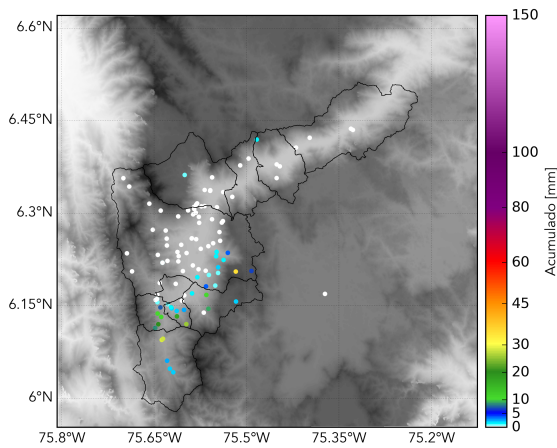

Con el apoyo de:

Un proyecto de:

Alcaldía de Medellín

(i) 2018-12-04 18:36

MAPA ACUMULADO RADAR

FECHA: 2018-12-04

EVENTO N: 1580

Los máximos acumulados de precipitación registrados por el radar ocurrieron en las cuencas de las quebradas La Ayurá, La Doctora y La Miel con valores entre 30 y 50mm.

FECHA: 2018-12-04

EVENTO N: 1580

Se registraron 265 descargas eléctricas tipo nube tierra dentro del Valle, con 94 en Sabaneta, 66 en La Estrella, 56 en Caldas y 44 en Envigado.

(k) Mapa de descargas eléctricas durante el evento

RESUMEN DE REGISTROS DE NIVEL				
Estación	Ubicación	Pico de la hidrografa [m]	Fecha y Hora	Máximo nivel de riesgo alcanzado
106. 3 Aguas - Nivel	Caldas	1.5	2018-12-04 16:12:00	Rojo

(I)

RESUMEN REDES DE MONITOREO

FECHA: 2018-12-04

EVENTO N: 1580

(m) Boletín Precipitación

(n) Boletín Nivel

Elaborado por: María Fernanda Bustos - Mayra Larios  
Área Operacional  
Sistema de Alerta Temprana  
[www.siatamedellin.gov.co](http://www.siatamedellin.gov.co) / @siatamedellin  
Teléfono: 4341987 - 4341993