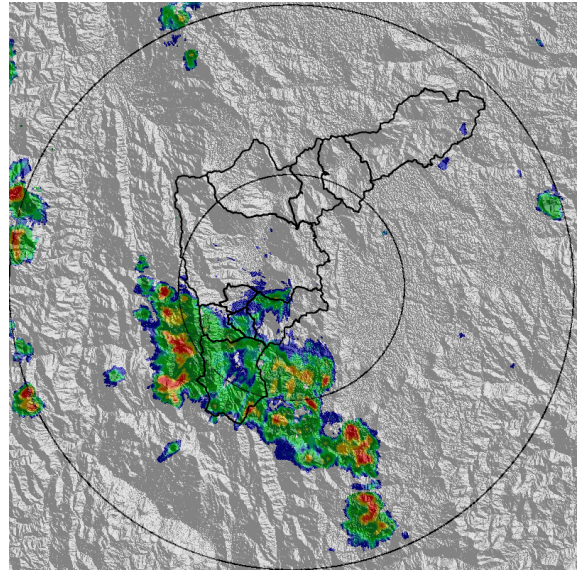

(f) 2018-12-04 16:25