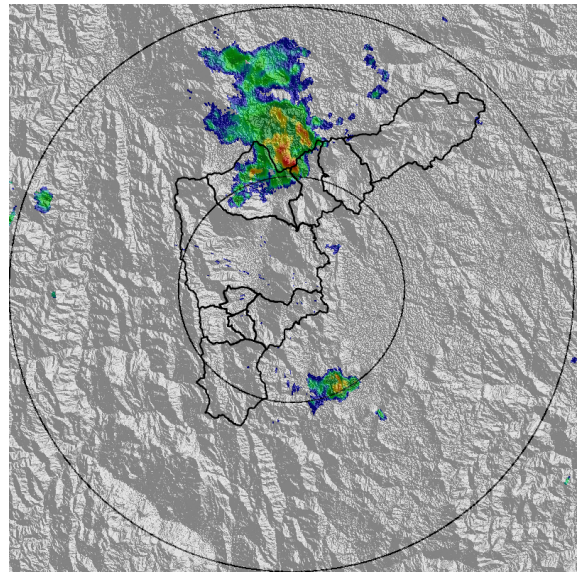

IMÁGENES DEL RADAR METEOROLÓGICO

FECHA: 2018-12-04

EVENTO N: 1580

(a) 2018-12-04 13:44

(b) 2018-12-04 14:10

(c) 2018-12-04 15:07

(d) 2018-12-04 15:33

Teléfono: (+57 4) 4341987 | Dirección Calle 50 71 - 147 Medellín - Colombia

Con el apoyo de:

Un proyecto de:

Alcaldía de Medellín

(i) 2018-12-04 18:36

MAPA ACUMULADO RADAR

FECHA: 2018-12-04

EVENTO N: 1580

Los máximos acumulados de precipitación registrados por el radar ocurrieron en las cuencas de las quebradas La Ayurá, La Doctora y La Miel con valores entre 30 y 50mm.

FECHA: 2018-12-04

EVENTO N: 1580

Se registraron 265 descargas eléctricas tipo nube tierra dentro del Valle, con 94 en Sabaneta, 66 en La Estrella, 56 en Caldas y 44 en Envigado.

(k) Mapa de descargas eléctricas durante el evento

RESUMEN DE REGISTROS DE NIVEL				
Estación	Ubicación	Pico de la hidrografa [m]	Fecha y Hora	Máximo nivel de riesgo alcanzado
106. 3 Aguas - Nivel	Caldas	1.5	2018-12-04 16:12:00	Rojo

(I)

RESUMEN REDES DE MONITOREO