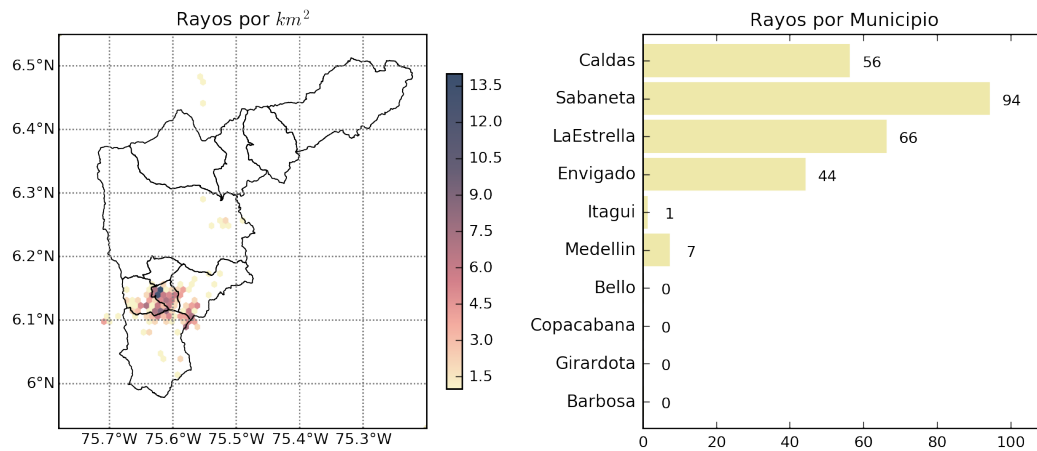

Con el apoyo de:

Un proyecto de:

Alcaldía de Medellín

(i) 2018-12-04 18:36

MAPA ACUMULADO RADAR

FECHA: 2018-12-04

EVENTO N: 1580

Los máximos acumulados de precipitación registrados por el radar ocurrieron en las cuencas de las quebradas La Ayurá, La Doctora y La Miel con valores entre 30 y 50mm.

(j) Mapa de acumulados de lluvia radar durante el evento

Teléfono: (+57 4) 4341987 | Dirección Calle 50 71 - 147 Medellín - Colombia

Con el apoyo de:

Un proyecto de:

Alcaldía de Medellín

MAPA DESCARGAS ELÉCTRICAS

FECHA: 2018-12-04

EVENTO N: 1580

Se registraron 265 descargas eléctricas tipo nube tierra dentro del Valle, con 94 en Sabaneta, 66 en La Estrella, 56 en Caldas y 44 en Envigado.

(k) Mapa de descargas eléctricas durante el evento

RESUMEN DE REGISTROS DE NIVEL				
Estación	Ubicación	Pico de la hidrografa [m]	Fecha y Hora	Máximo nivel de riesgo alcanzado
106. 3 Aguas - Nivel	Caldas	1.5	2018-12-04 16:12:00	Rojo

(I)

RESUMEN REDES DE MONITOREO