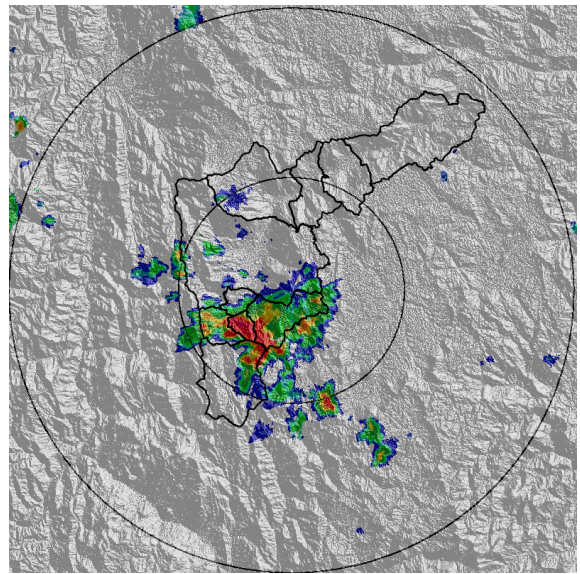

IMÁGENES DEL RADAR METEOROLÓGICO

FECHA: 2018-12-04

EVENTO N: 1580

(a) 2018-12-04 13:44

(b) 2018-12-04 14:10

(c) 2018-12-04 15:07

(d) 2018-12-04 15:33

Teléfono: (+57 4) 4341987 | Dirección Calle 50 71 - 147 Medellín - Colombia

Con el apoyo de:

Un proyecto de:

Alcaldía de Medellín

(i) 2018-12-04 18:36

MAPA ACUMULADO RADAR

FECHA: 2018-12-04

EVENTO N: 1580

Los máximos acumulados de precipitación registrados por el radar ocurrieron en las cuencas de las quebradas La Ayurá, La Doctora y La Miel con valores entre 30 y 50mm.

FECHA: 2018-12-04

EVENTO N: 1580

Se registraron 265 descargas eléctricas tipo nube tierra dentro del Valle, con 94 en Sabaneta, 66 en La Estrella, 56 en Caldas y 44 en Envigado.

(k) Mapa de descargas eléctricas durante el evento

RESUMEN DE REGISTROS DE NIVEL				
Estación	Ubicación	Pico de la hidrografa [m]	Fecha y Hora	Máximo nivel de riesgo alcanzado
106. 3 Aguas - Nivel	Caldas	1.5	2018-12-04 16:12:00	Rojo

(I)

RESUMEN REDES DE MONITOREO