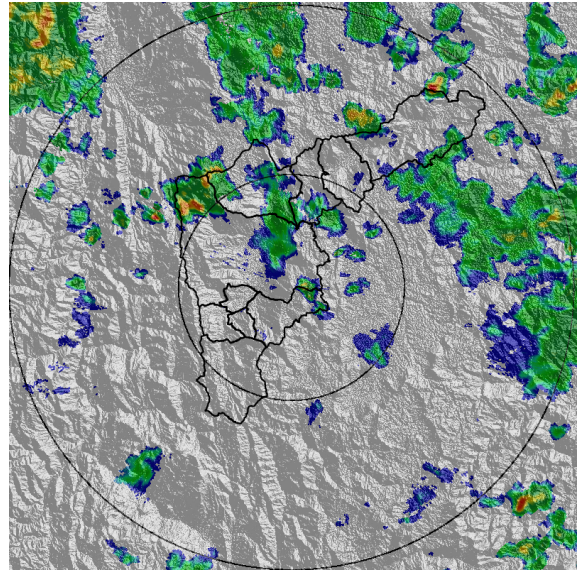

(f) 2018-10-10 17:39

Teléfono: (+57 4) 4341987 | Dirección Calle 50 71 - 147 Medellín - Colombia

Con el apoyo de:

Un proyecto de:

Alcaldía de Medellín