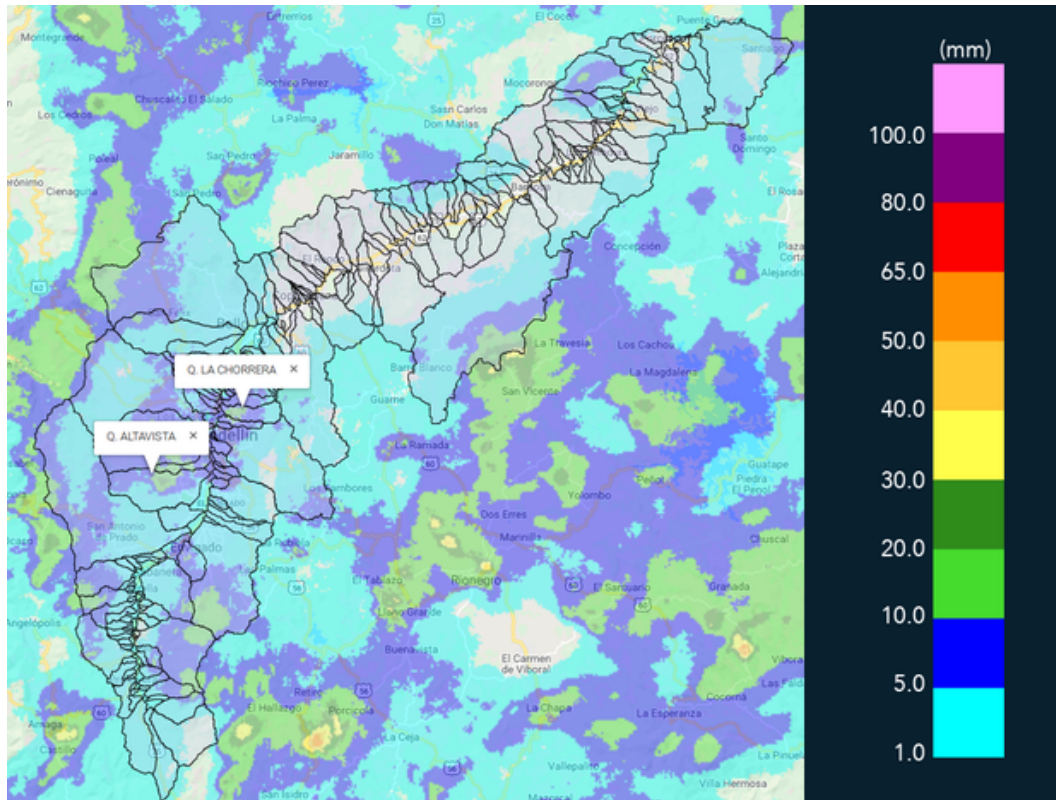

Alcaldía de Medellín

MAPA ACUMULADO RADAR

FECHA: 2018-10-10

EVENTO N: 1517

Los mayores acumulados de precipitación se registraron en las cuencas de la Q. Altavista y Q. La Chorrera con valores entre los 20 y 30 mm

(g) Mapa de acumulados de lluvia radar durante el evento

MAPA DESCARGAS ELÉCTRICAS

FECHA: 2018-10-10

EVENTO N: 1517

Se registraron 5 descargas eléctricas de tipo nubetierra de las cuales 2 fueron en Caldas

(h) Mapa de descargas eléctricas durante el evento

Teléfono: (+57 4) 4341987 | Dirección Calle 50 71 - 147 Medellín - Colombia

Con el apoyo de:

Un proyecto de:

Alcaldía de Medellín

RESUMEN DE REGISTROS DE NIVEL				
Estación	Ubicación	Pico de la hidrografa [m]	Fecha y Hora	Máximo nivel de riesgo alcanzado
92. Altavista	Medellin	0.85	2018-10-10 16:27:00	Naranja
116. Q. Picacha	Medellin - 11 Laureles - Estadio	1.62	2018-10-10 16:30:00	Amarillo