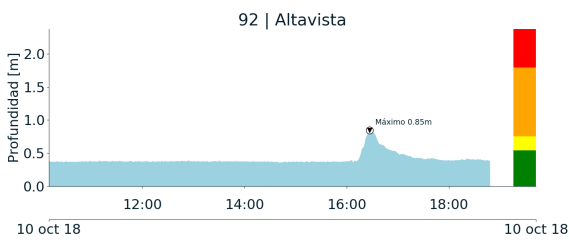

(g) Mapa de acumulados de lluvia radar durante el evento

MAPA DESCARGAS ELÉCTRICAS

FECHA: 2018-10-10

EVENTO N: 1517

Se registraron 5 descargas eléctricas de tipo nubetierra de las cuales 2 fueron en Caldas

(h) Mapa de descargas eléctricas durante el evento

Teléfono: (+57 4) 4341987 | Dirección Calle 50 71 - 147 Medellín - Colombia

Con el apoyo de:

Un proyecto de:

Alcaldía de Medellín

RESUMEN DE REGISTROS DE NIVEL				
Estación	Ubicación	Pico de la hidrografa [m]	Fecha y Hora	Máximo nivel de riesgo alcanzado
92. Altavista	Medellin	0.85	2018-10-10 16:27:00	Naranja
116. Q. Picacha	Medellin - 11 Laureles - Estadio	1.62	2018-10-10 16:30:00	Amarillo