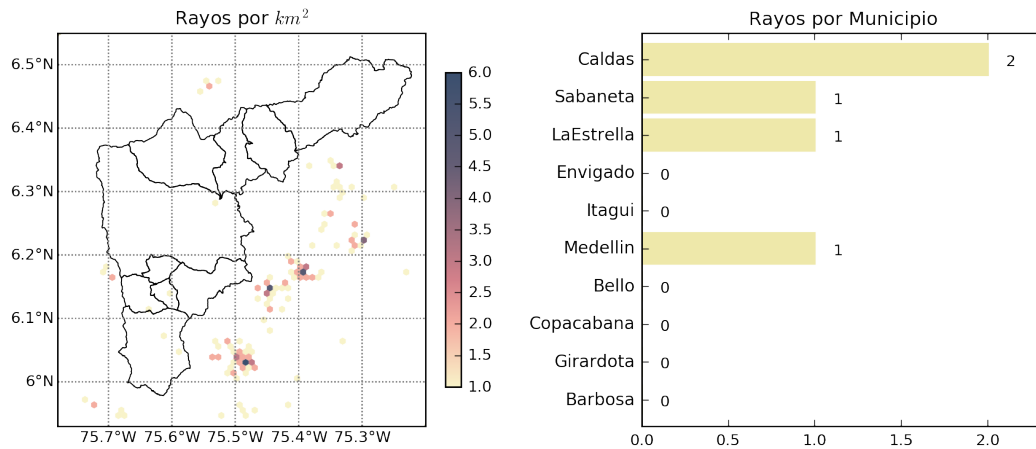

Alcaldía de Medellín

MAPA ACUMULADO RADAR

FECHA: 2018-10-10

EVENTO N: 1517

Los mayores acumulados de precipitación se registraron en las cuencas de la Q. Altavista y Q. La Chorrera con valores entre los 20 y 30 mm

(g) Mapa de acumulados de lluvia radar durante el evento

MAPA DESCARGAS ELÉCTRICAS

FECHA: 2018-10-10

EVENTO N: 1517

Se registraron 5 descargas eléctricas de tipo nubetierra de las cuales 2 fueron en Caldas

(h) Mapa de descargas eléctricas durante el evento

Teléfono: (+57 4) 4341987 | Dirección Calle 50 71 - 147 Medellín - Colombia

Con el apoyo de:

Un proyecto de:

Alcaldía de Medellín

RESUMEN DE REGISTROS DE NIVEL				
Estación	Ubicación	Pico de la hidrografa [m]	Fecha y Hora	Máximo nivel de riesgo alcanzado
92. Altavista	Medellin	0.85	2018-10-10 16:27:00	Naranja
116. Q. Picacha	Medellin - 11 Laureles - Estadio	1.62	2018-10-10 16:30:00	Amarillo