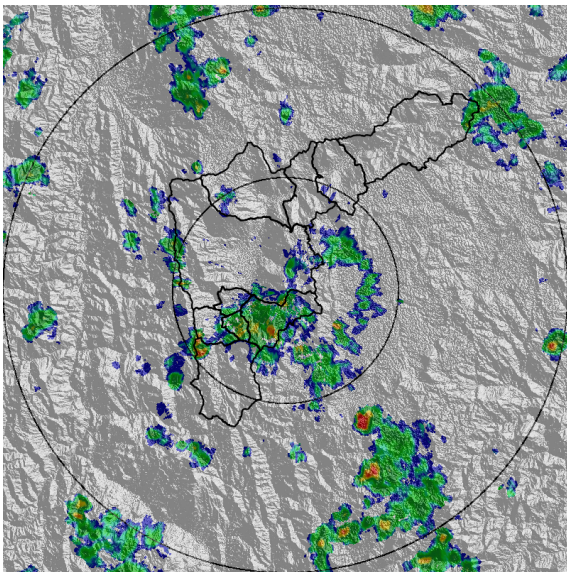

IMÁGENES DEL RADAR METEOROLÓGICO

FECHA: 2018-10-10

EVENTO N: 1517

(a) 2018-10-10 10:54

(b) 2018-10-10 12:53

(c) 2018-10-10 13:40

(d) 2018-10-10 14:42

Teléfono: (+57 4) 4341987 | Dirección Calle 50 71 - 147 Medellín - Colombia

Alcaldía de Medellín

MAPA ACUMULADO RADAR

FECHA: 2018-10-10

EVENTO N: 1517

Los mayores acumulados de precipitación se registraron en las cuencas de la Q. Altavista y Q. La Chorrera con valores entre los 20 y 30 mm

(g) Mapa de acumulados de lluvia radar durante el evento

MAPA DESCARGAS ELÉCTRICAS

FECHA: 2018-10-10

EVENTO N: 1517

Se registraron 5 descargas eléctricas de tipo nubetierra de las cuales 2 fueron en Caldas