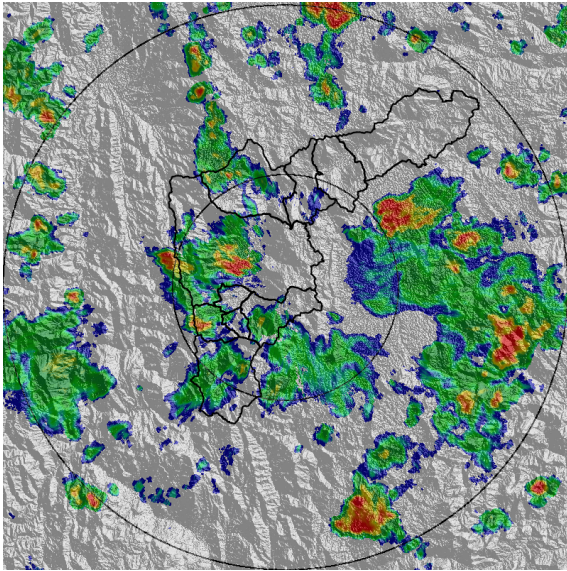

(e) 2018-10-10 16:11