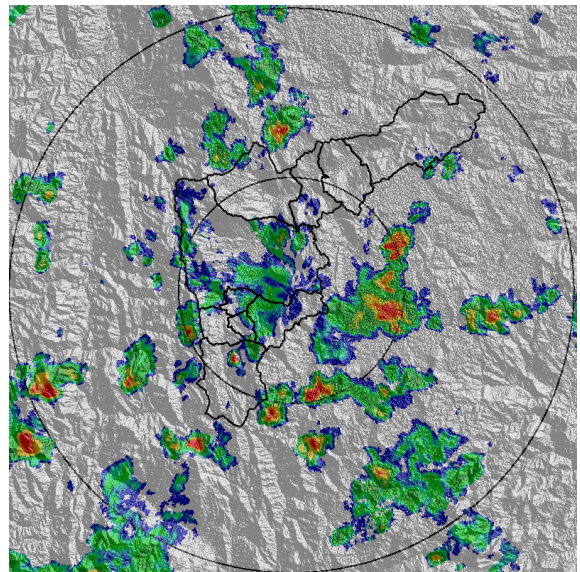

IMÁGENES DEL RADAR METEOROLÓGICO

FECHA: 2018-10-10

EVENTO N: 1517

(a) 2018-10-10 10:54

(b) 2018-10-10 12:53

(c) 2018-10-10 13:40

(d) 2018-10-10 14:42

Teléfono: (+57 4) 4341987 | Dirección Calle 50 71 - 147 Medellín - Colombia

Alcaldía de Medellín

MAPA ACUMULADO RADAR

FECHA: 2018-10-10

EVENTO N: 1517

Los mayores acumulados de precipitación se registraron en las cuencas de la Q. Altavista y Q. La Chorrera con valores entre los 20 y 30 mm

(g) Mapa de acumulados de lluvia radar durante el evento

MAPA DESCARGAS ELÉCTRICAS

FECHA: 2018-10-10

EVENTO N: 1517

Se registraron 5 descargas eléctricas de tipo nubetierra de las cuales 2 fueron en Caldas