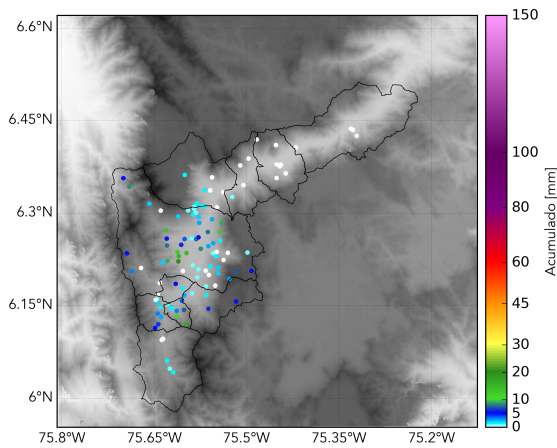

Alcaldía de Medellín

MAPA ACUMULADO RADAR

FECHA: 2018-10-10

EVENTO N: 1517

Los mayores acumulados de precipitación se registraron en las cuencas de la Q. Altavista y Q. La Chorrera con valores entre los 20 y 30 mm

(g) Mapa de acumulados de lluvia radar durante el evento

MAPA DESCARGAS ELÉCTRICAS

FECHA: 2018-10-10

EVENTO N: 1517

Se registraron 5 descargas eléctricas de tipo nubetierra de las cuales 2 fueron en Caldas

(h) Mapa de descargas eléctricas durante el evento

Teléfono: (+57 4) 4341987 | Dirección Calle 50 71 - 147 Medellín - Colombia

Con el apoyo de:

Un proyecto de:

Alcaldía de Medellín

RESUMEN DE REGISTROS DE NIVEL				
Estación	Ubicación	Pico de la hidrografa [m]	Fecha y Hora	Máximo nivel de riesgo alcanzado
92. Altavista	Medellin	0.85	2018-10-10 16:27:00	Naranja
116. Q. Picacha	Medellin - 11 Laureles - Estadio	1.62	2018-10-10 16:30:00	Amarillo

EVENTO N: 1517

(k) Boletín Precipitación

(l) Boletín Nivel

Elaborado por: Felipe Tejada, Maria Alejandra Rios  
Área Operacional  
Sistema de Alerta Temprana  
[www.siatamedellin.gov.co](http://www.siatamedellin.gov.co) / @siatamedellin  
Teléfono: 4341987 - 4341993