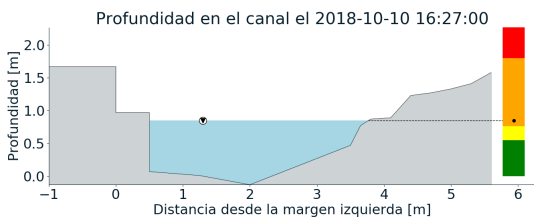

(h) Mapa de descargas eléctricas durante el evento

Teléfono: (+57 4) 4341987 | Dirección Calle 50 71 - 147 Medellín - Colombia

Con el apoyo de:

Un proyecto de:

Alcaldía de Medellín

RESUMEN DE REGISTROS DE NIVEL				
Estación	Ubicación	Pico de la hidrografa [m]	Fecha y Hora	Máximo nivel de riesgo alcanzado
92. Altavista	Medellin	0.85	2018-10-10 16:27:00	Naranja
116. Q. Picacha	Medellin - 11 Laureles - Estadio	1.62	2018-10-10 16:30:00	Amarillo