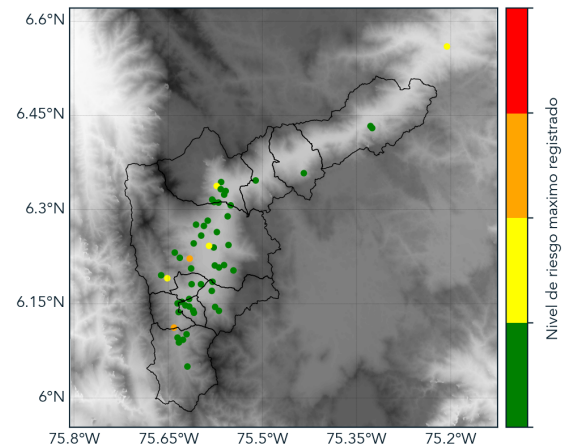

Alcaldía de Medellín

MAPA ACUMULADO RADAR

FECHA: 2018-10-10

EVENTO N: 1517

Los mayores acumulados de precipitación se registraron en las cuencas de la Q. Altavista y Q. La Chorrera con valores entre los 20 y 30 mm

(g) Mapa de acumulados de lluvia radar durante el evento

MAPA DESCARGAS ELÉCTRICAS

FECHA: 2018-10-10

EVENTO N: 1517

Se registraron 5 descargas eléctricas de tipo nubetierra de las cuales 2 fueron en Caldas

(h) Mapa de descargas eléctricas durante el evento

Teléfono: (+57 4) 4341987 | Dirección Calle 50 71 - 147 Medellín - Colombia

Con el apoyo de:

Un proyecto de:

Alcaldía de Medellín

RESUMEN DE REGISTROS DE NIVEL				
Estación	Ubicación	Pico de la hidrografa [m]	Fecha y Hora	Máximo nivel de riesgo alcanzado
92. Altavista	Medellin	0.85	2018-10-10 16:27:00	Naranja
116. Q. Picacha	Medellin - 11 Laureles - Estadio	1.62	2018-10-10 16:30:00	Amarillo

EVENTO N: 1517

(k) Boletín Precipitación

(l) Boletín Nivel

Elaborado por: Felipe Tejada, Maria Alejandra Rios  
Área Operacional  
Sistema de Alerta Temprana  
[www.siatamedellin.gov.co](http://www.siatamedellin.gov.co) / @siatamedellin  
Teléfono: 4341987 - 4341993