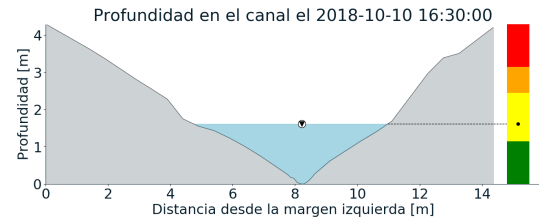

(j)

Teléfono: (+57 4) 4341987 | Dirección Calle 50 71 - 147 Medellín - Colombia

Con el apoyo de:

Un proyecto de:

Alcaldía de Medellín