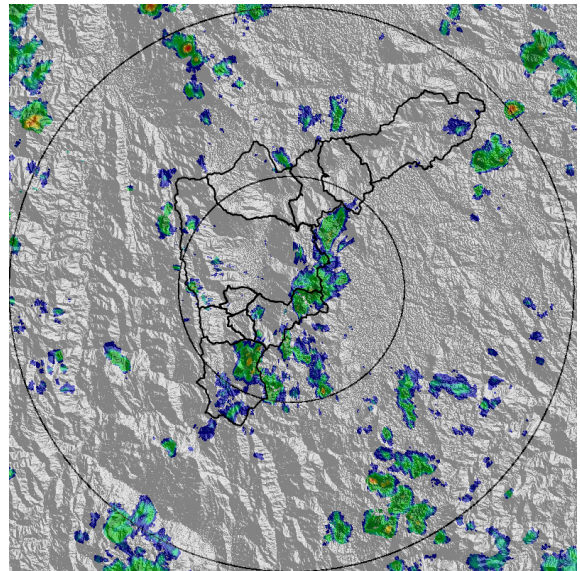

IMÁGENES DEL RADAR METEOROLÓGICO

FECHA: 2018-10-10

EVENTO N: 1517

(a) 2018-10-10 10:54

(b) 2018-10-10 12:53

(c) 2018-10-10 13:40

(d) 2018-10-10 14:42

Teléfono: (+57 4) 4341987 | Dirección Calle 50 71 - 147 Medellín - Colombia

Alcaldía de Medellín

MAPA ACUMULADO RADAR

FECHA: 2018-10-10

EVENTO N: 1517

Los mayores acumulados de precipitación se registraron en las cuencas de la Q. Altavista y Q. La Chorrera con valores entre los 20 y 30 mm

(g) Mapa de acumulados de lluvia radar durante el evento

MAPA DESCARGAS ELÉCTRICAS

FECHA: 2018-10-10

EVENTO N: 1517

Se registraron 5 descargas eléctricas de tipo nubetierra de las cuales 2 fueron en Caldas