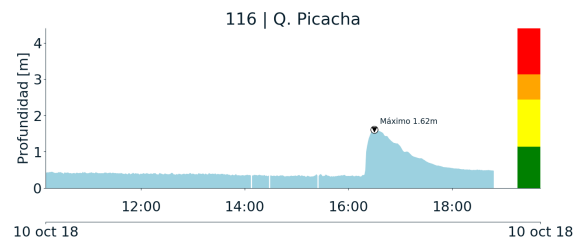

Alcaldía de Medellín

MAPA ACUMULADO RADAR

FECHA: 2018-10-10

EVENTO N: 1517

Los mayores acumulados de precipitación se registraron en las cuencas de la Q. Altavista y Q. La Chorrera con valores entre los 20 y 30 mm

(g) Mapa de acumulados de lluvia radar durante el evento

MAPA DESCARGAS ELÉCTRICAS

FECHA: 2018-10-10

EVENTO N: 1517

Se registraron 5 descargas eléctricas de tipo nubetierra de las cuales 2 fueron en Caldas

(h) Mapa de descargas eléctricas durante el evento

Teléfono: (+57 4) 4341987 | Dirección Calle 50 71 - 147 Medellín - Colombia

Con el apoyo de:

Un proyecto de:

Alcaldía de Medellín

RESUMEN DE REGISTROS DE NIVEL				
Estación	Ubicación	Pico de la hidrografa [m]	Fecha y Hora	Máximo nivel de riesgo alcanzado
92. Altavista	Medellin	0.85	2018-10-10 16:27:00	Naranja
116. Q. Picacha	Medellin - 11 Laureles - Estadio	1.62	2018-10-10 16:30:00	Amarillo

EVENTO N: 1517

(k) Boletín Precipitación

(l) Boletín Nivel

Elaborado por: Felipe Tejada, Maria Alejandra Rios  
Área Operacional  
Sistema de Alerta Temprana  
[www.siatamedellin.gov.co](http://www.siatamedellin.gov.co) / @siatamedellin  
Teléfono: 4341987 - 4341993