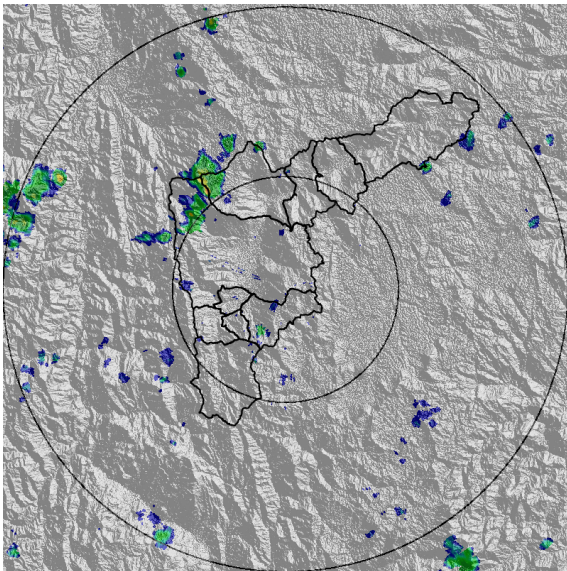

IMÁGENES DEL RADAR METEOROLÓGICO

FECHA: 2018-10-10

EVENTO N: 1517

(a) 2018-10-10 10:54

(b) 2018-10-10 12:53

(c) 2018-10-10 13:40

(d) 2018-10-10 14:42

Teléfono: (+57 4) 4341987 | Dirección Calle 50 71 - 147 Medellín - Colombia

Alcaldía de Medellín

MAPA ACUMULADO RADAR

FECHA: 2018-10-10

EVENTO N: 1517

Los mayores acumulados de precipitación se registraron en las cuencas de la Q. Altavista y Q. La Chorrera con valores entre los 20 y 30 mm

(g) Mapa de acumulados de lluvia radar durante el evento

MAPA DESCARGAS ELÉCTRICAS

FECHA: 2018-10-10

EVENTO N: 1517

Se registraron 5 descargas eléctricas de tipo nubetierra de las cuales 2 fueron en Caldas