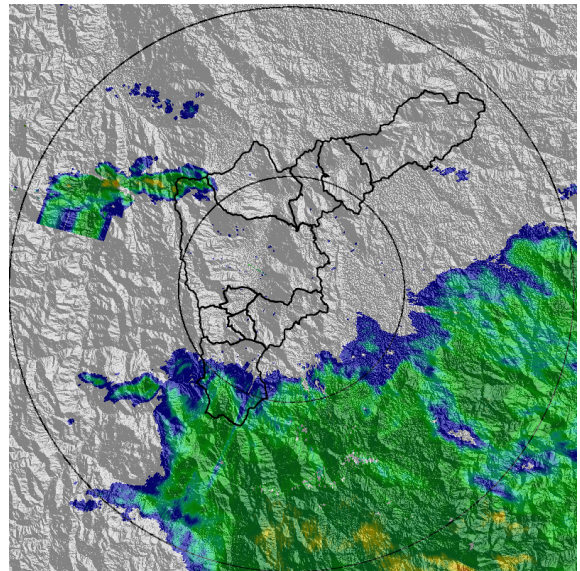

IMÁGENES DEL RADAR METEOROLÓGICO

FECHA: 2018-09-14

EVENTO N: 1494

(a) 2018-09-14 00:21

(b) 2018-09-14 00:57

(c) 2018-09-14 01:39

(d) 2018-09-14 02:41

Teléfono: (+57 4) 4341987 | Dirección Calle 50 71 - 147 Medellín - Colombia

Con el apoyo de:

Un proyecto de:

Alcaldía de Medellín

MAPA ACUMULADO RADAR

FECHA: 2018-09-14

EVENTO N: 1494

Los máximos acumulados por el momento se presentan en las cuencas de la quebrada La Valeria, y demás del sur de Caldas, y Ovejas y aledañas en Barbosa.

(i) Mapa de acumulados de lluvia radar durante el evento

RESUMEN REDES DE MONITOREO

FECHA: 2018-09-14	EVENTO N: 1494
-------------------	----------------

(j) Boletín Precipitación

Elaborado por: Mayra Larios - Andrés Monsalve
Área Operacional
Sistema de Alerta Temprana
www.siat.gov.co / @siatamedellin
Teléfono: 4341987 - 4341993