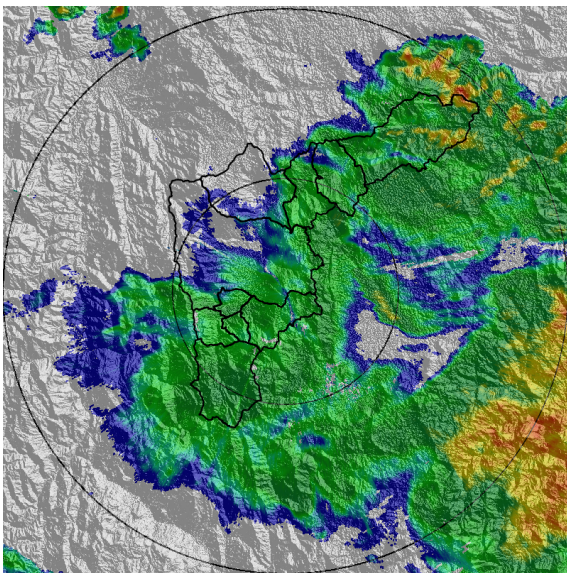

(g) 2018-09-14 05:06