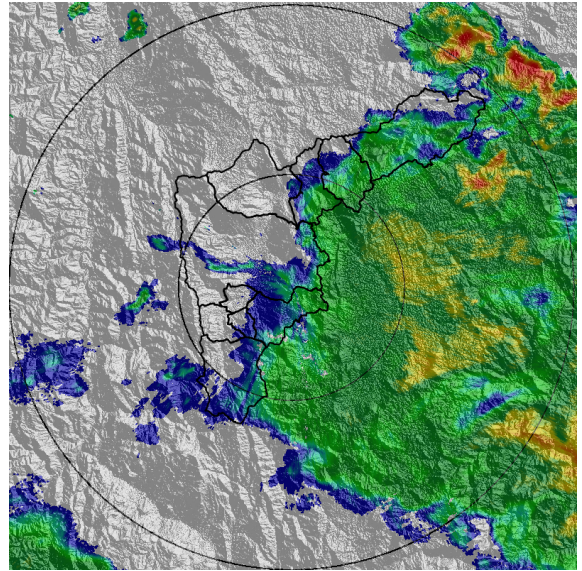

(f) 2018-09-14 04:25