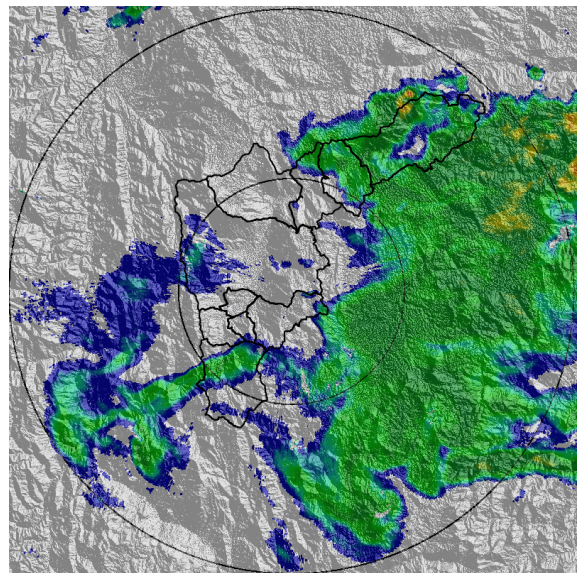

(h) 2018-09-14 06:09

Teléfono: (+57 4) 4341987 | Dirección Calle 50 71 - 147 Medellín - Colombia

Con el apoyo de:

Un proyecto de:

Alcaldía de Medellín