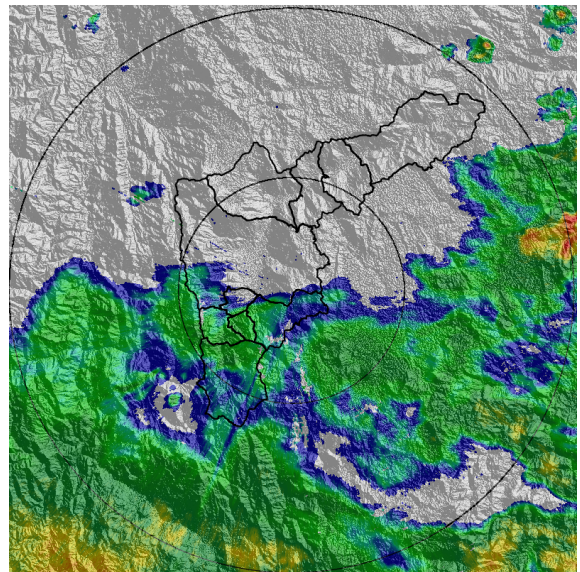

IMÁGENES DEL RADAR METEOROLÓGICO

FECHA: 2018-09-14

EVENTO N: 1494

(a) 2018-09-14 00:21

(b) 2018-09-14 00:57

(c) 2018-09-14 01:39

(d) 2018-09-14 02:41

Teléfono: (+57 4) 4341987 | Dirección Calle 50 71 - 147 Medellín - Colombia

Con el apoyo de:

Un proyecto de:

Alcaldía de Medellín

MAPA ACUMULADO RADAR

FECHA: 2018-09-14

EVENTO N: 1494

Los máximos acumulados por el momento se presentan en las cuencas de la quebrada La Valeria, y demás del sur de Caldas, y Ovejas y aledañas en Barbosa.