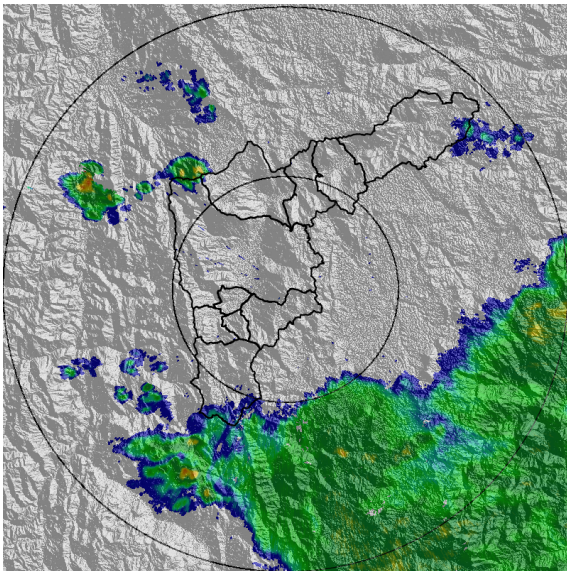

IMÁGENES DEL RADAR METEOROLÓGICO

FECHA: 2018-09-14

EVENTO N: 1494

(a) 2018-09-14 00:21

(b) 2018-09-14 00:57

(c) 2018-09-14 01:39

(d) 2018-09-14 02:41

Teléfono: (+57 4) 4341987 | Dirección Calle 50 71 - 147 Medellín - Colombia

Con el apoyo de:

Un proyecto de:

Alcaldía de Medellín

MAPA ACUMULADO RADAR

FECHA: 2018-09-14

EVENTO N: 1494

Los máximos acumulados por el momento se presentan en las cuencas de la quebrada La Valeria, y demás del sur de Caldas, y Ovejas y aledañas en Barbosa.