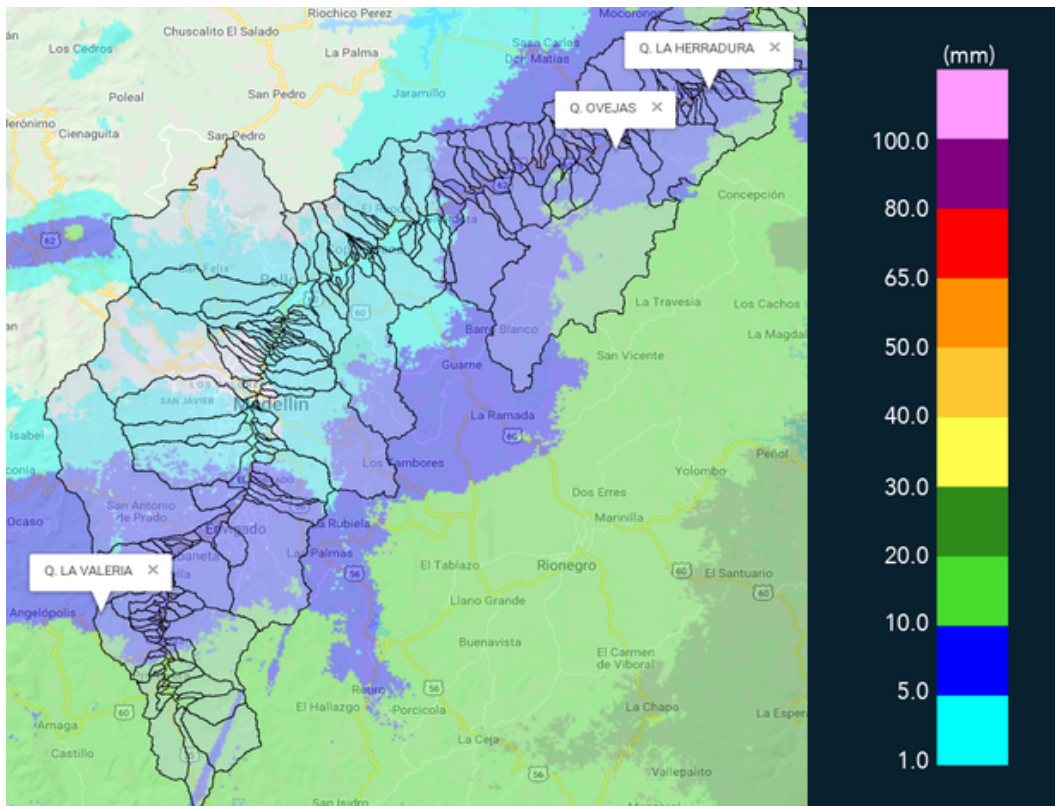

Con el apoyo de:

Un proyecto de:

Alcaldía de Medellín

MAPA ACUMULADO RADAR

FECHA: 2018-09-14

EVENTO N: 1494

Los máximos acumulados por el momento se presentan en las cuencas de la quebrada La Valeria, y demás del sur de Caldas, y Ovejas y aledañas en Barbosa.

(i) Mapa de acumulados de lluvia radar durante el evento

RESUMEN REDES DE MONITOREO

FECHA: 2018-09-14	EVENTO N: 1494
-------------------	----------------

(j) Boletín Precipitación

Elaborado por: Mayra Larios - Andrés Monsalve
Área Operacional
Sistema de Alerta Temprana
www.siat.gov.co / @siatamedellin
Teléfono: 4341987 - 4341993