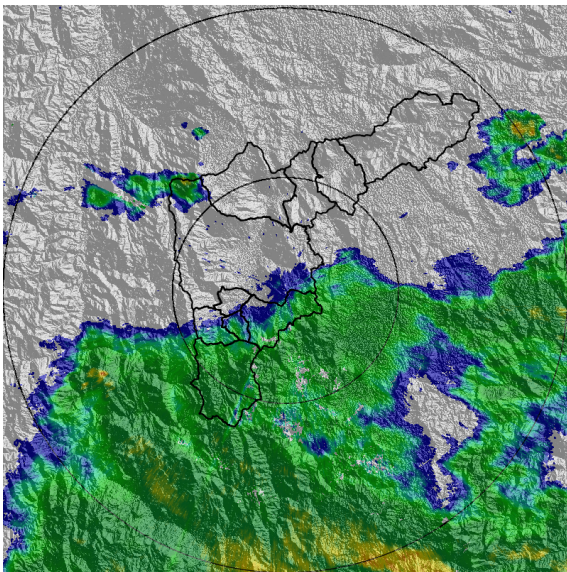

IMÁGENES DEL RADAR METEOROLÓGICO

FECHA: 2018-09-14

EVENTO N: 1494

(a) 2018-09-14 00:21

(b) 2018-09-14 00:57

(c) 2018-09-14 01:39

(d) 2018-09-14 02:41

Teléfono: (+57 4) 4341987 | Dirección Calle 50 71 - 147 Medellín - Colombia

Con el apoyo de:

Un proyecto de:

Alcaldía de Medellín

MAPA ACUMULADO RADAR

FECHA: 2018-09-14

EVENTO N: 1494

Los máximos acumulados por el momento se presentan en las cuencas de la quebrada La Valeria, y demás del sur de Caldas, y Ovejas y aledañas en Barbosa.