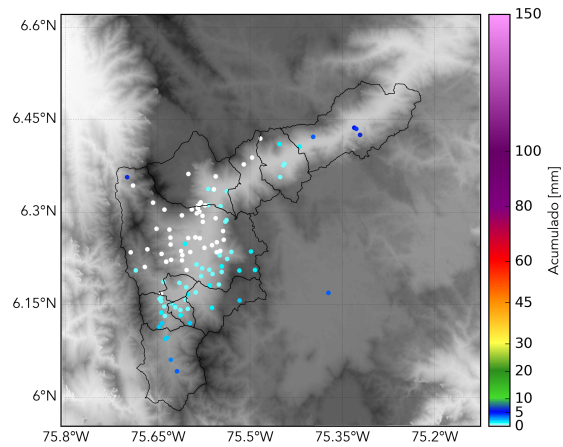

Con el apoyo de:

Un proyecto de:

Alcaldía de Medellín

MAPA ACUMULADO RADAR

FECHA: 2018-09-14

EVENTO N: 1494

Los máximos acumulados por el momento se presentan en las cuencas de la quebrada La Valeria, y demás del sur de Caldas, y Ovejas y aledañas en Barbosa.

(i) Mapa de acumulados de lluvia radar durante el evento

RESUMEN REDES DE MONITOREO

FECHA: 2018-09-14	EVENTO N: 1494
-------------------	----------------

(j) Boletín Precipitación

Elaborado por: Mayra Larios - Andrés Monsalve
Área Operacional
Sistema de Alerta Temprana
www.siat.gov.co / @siatamedellin
Teléfono: 4341987 - 4341993