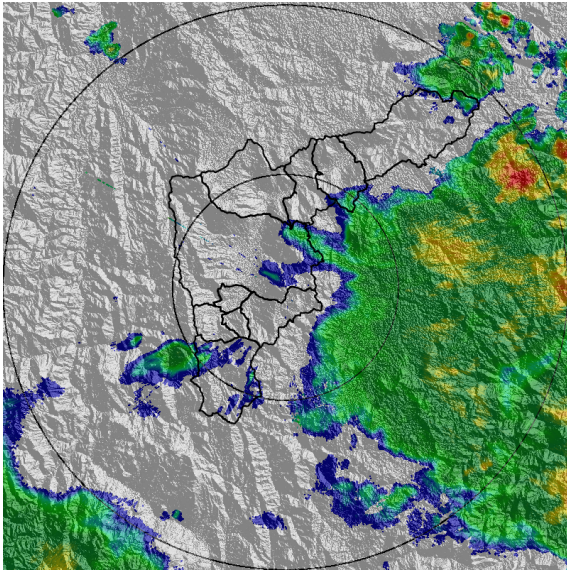

(e) 2018-09-14 03:48