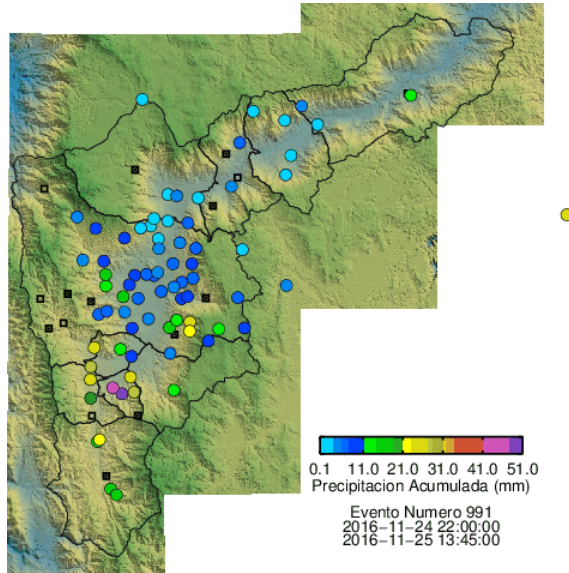

REGISTRO DE EVENTOS DE PRECIPITACIÓN				
FECHA: 2016-11-24			EVENTO N: 991	
Caracterización de los eventos			Estaciones que registraron el evento	
Fecha inicio: 2016-11-24	Hora inicio: 22:00:00		N°	Nombre de la estación
Fecha fin: 2016-11-25	Hora fin: 13:45:00			Acumulado (mm)
Duración evento	15 horas 45 min		34	I.E La Doctora
Mayor intensidad de lluvia			146	Club del adulto mayor - Sabaneta
Magnitud	24.19 mm/hora Hora: 06:37:00		65	I.E Las Lomitas
Estación	65. I.E Las Lomitas		206	Colegio Concejo de Itagüi
Municipio	Sabaneta, Sabaneta		168	Santa Rita Guatape - Pluvio
Mayor registro de lluvia acumulada			38	Casa Cultura La Estrella
Magnitud	50.29 mm		49	Colegio Latino (Av. Las Palmas)
Estación	34. I.E La Doctora		50	Universidad CES (Sabaneta)
Municipio	Sabaneta, La Doctora		2	Escuela Rural La Verde
Descripción acerca de la formación del evento			174	Q. La Sanin
Nota: el radar meteorológico se encuentra fuera de servicio, por lo tanto no se incluyen imágenes de este sensor. Cerca de las 23:00 se comienza a registrar precipitaciones de baja intensidad en el suroccidente del Valle (La Estrella). Además, de manera aislada se presentan precipitaciones en el centro y occidente de Medellín.			105	Parque 3 Aguas
			62	Gimnasio Cantabria
			58	Escuela Luis Javier Garcia Isaza
			33	Santa Maria Goretti
			53	Colegio Eduardo Santos
			41	Comisaria El Poblado
			57	Escuela la Clara
			52	Centro Veterinario y de Zootecnia CES
			9	Instituto Pedro Justo Berrio
			67	I.E Juan Echeverry Abad
			59	ISAGEN
			82	I.E Manuel Jose Caicedo
			17	Escuela El Corazon
			26	Escuela Rural El Plan
			46	I.E La Milagrosa
			5	I.E Santa Elena
			12	I.E Concejo de Medellin
			20	Fundacion Hogares Claret
			205	Santa Elena-Radar
			83	Centro de salud San Javier la Loma
16	I.E Ramon Munera Lopera			
19	Tecnologico Antioquia			
28	Liceo Salazar y Herrera			
22	Escuela La Capilla del Rosario			
21	Escuela Rural San Jose de la Montana			
Descripción del comportamiento				
Por varias horas se presentan precipitaciones principalmente en el sur de Medellín y los municipios del sur del Valle de Aburrá; a las 04:00 aumentan las intensidades sobre Itagüí. Las lluvias entre las 06:00 y el final del evento fueron de poca intensidad. Durante el evento solo se presentó una descarga eléctrica dentro del Valle de Aburrá, sin embargo, en los municipios cercanos al sur del valle se presentaron 128 descargas eléctricas.				

Con el apoyo de:

Un proyecto de:

Alcaldía de Medellín

RESUMEN REDES DE MONITOREO

FECHA: 2016-11-24

EVENTO N: 991

(a) Boletin Precipitacion

Elaborado por: Xiomara Osorio Berrío
Área Operacional
Sistema de Alerta Temprana
www.siat.gov.co / @siatamedellin
Teléfono: 4341987 - 4341993

Con el apoyo de:

Un proyecto de:

Alcaldía de Medellín