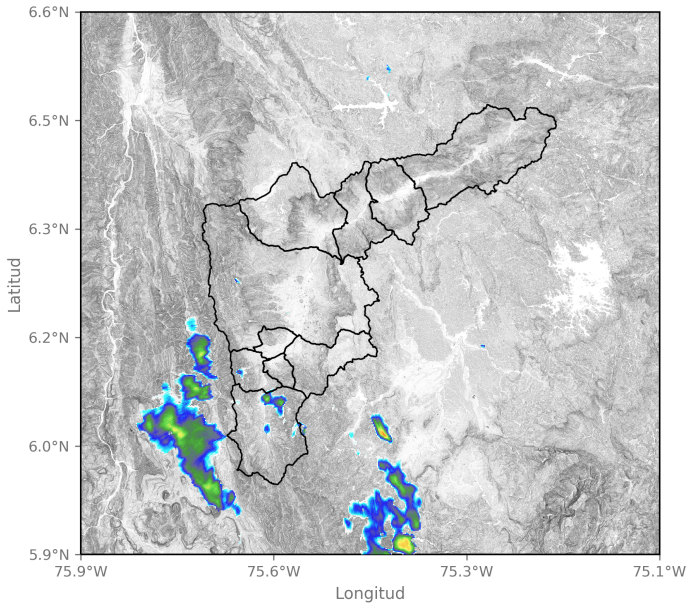

Municipio: Caldas

Descripción del Evento

El evento inició con la formación de un núcleo de lluvias de moderada a alta intensidad en el municipio de Caldas. En su desplazamiento hacia el occidente, este sistema fue creciendo hasta abarcar los municipios de Caldas, La Estrella, Sabaneta, Envigado, Itagüí y el corregimiento de San Antonio de Prado con lluvias de moderada a baja intensidad. Mientras tanto, otro sistema de lluvia de alta intensidad se formó en San Sebastián de Palmitas. Estos dos sistemas poco a poco fueron disminuyendo y abandonando el Valle de Aburrá, hasta disiparse por completo aproximadamente a las 17:00

SISTEMA DE ALERTA TEMPRANA

SISTEMA DE ALERTA TEMPRANA

Sistema de Alerta Temprana de Medellín y el Valle de Aburrá

Proyecto del Área Metropolitana del Valle de Aburrá

Imágenes de Radar Meteorológico

2025-11-14 14:12