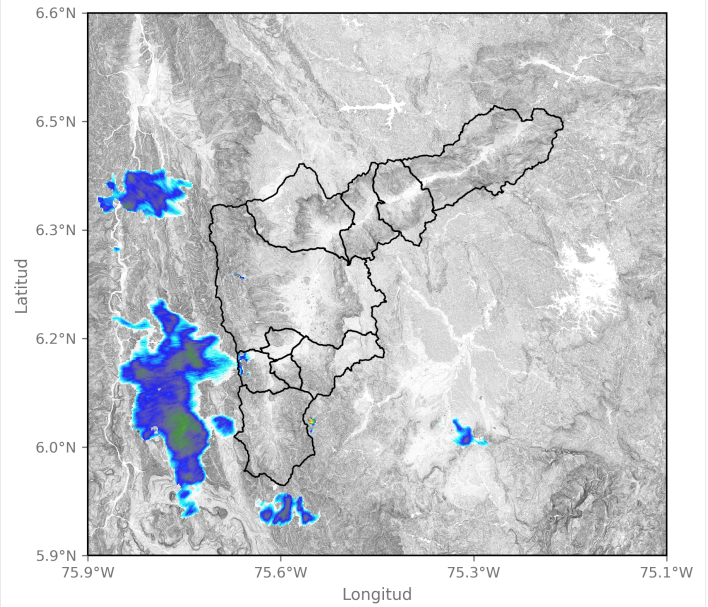

2025-11-14 16:57

Sede Investigación y Desarrollo: Calle 48A # 10Sur-123 / Torre SIATA: Calle 50 # 71-147
Teléfono: 604 4038870 | contacto@siata.gov.co

f t i o @areametropol • @siatamedellin | www.metropol.gov.co • www.siata.gov.co

SISTEMA DE ALERTA TEMPRANA