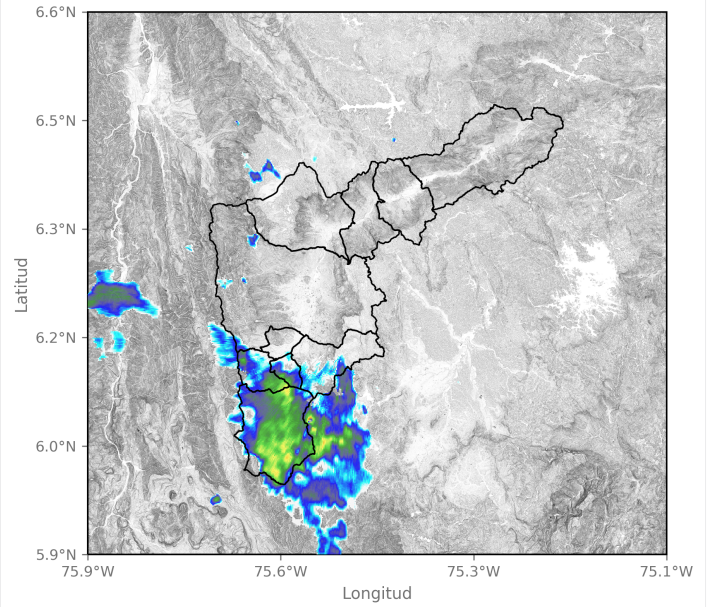

Municipio: Caldas

Descripción del Evento

El evento inició con la formación de un núcleo de lluvias de moderada a alta intensidad en el municipio de Caldas. En su desplazamiento hacia el occidente, este sistema fue creciendo hasta abarcar los municipios de Caldas, La Estrella, Sabaneta, Envigado, Itagüí y el corregimiento de San Antonio de Prado con lluvias de moderada a baja intensidad. Mientras tanto, otro sistema de lluvia de alta intensidad se formó en San Sebastián de Palmitas. Estos dos sistemas poco a poco fueron disminuyendo y abandonando el Valle de Aburrá, hasta disiparse por completo aproximadamente a las 17:00

SISTEMA DE ALERTA TEMPRANA

SISTEMA DE ALERTA TEMPRANA

Sistema de Alerta Temprana de Medellín y el Valle de Aburrá

Proyecto del Área Metropolitana del Valle de Aburrá

Imágenes de Radar Meteorológico

2025-11-14 14:12