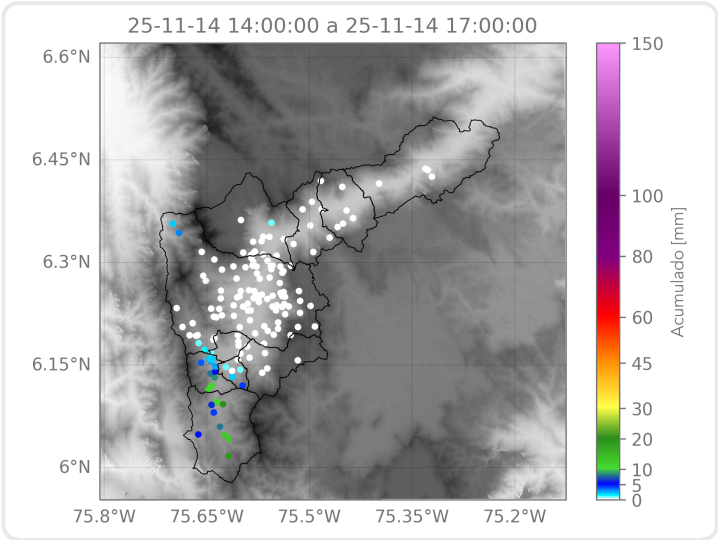

Mapa de Precipitaciones

Elaborado por: Gabriel Restrepo - Herney Sánchez - Manuela Ruiz
Área Operacional
Sistema de Alerta Temprana