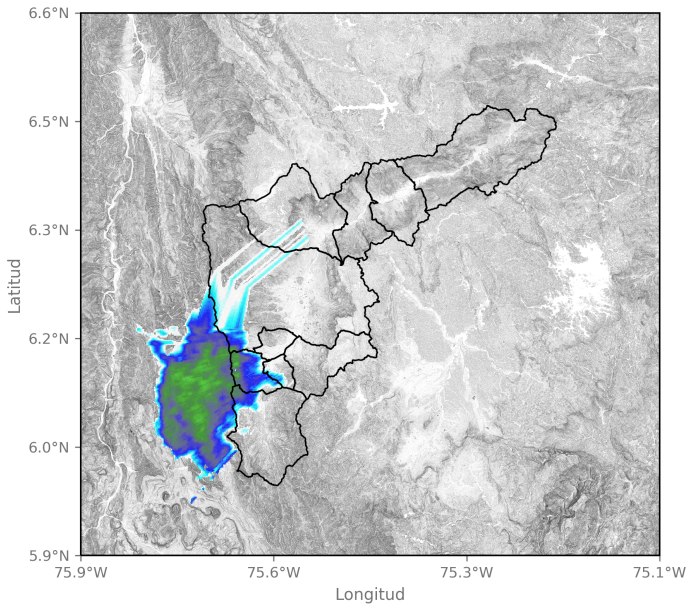

2025-11-14 16:28