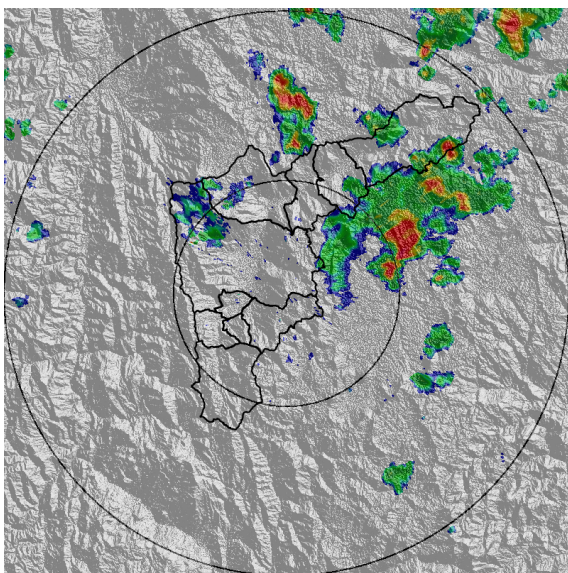

IMÁGENES DEL RADAR METEOROLÓGICO

FECHA: 2022-04-19

EVENTO N: 2530

(a) 2022-04-19 12:02