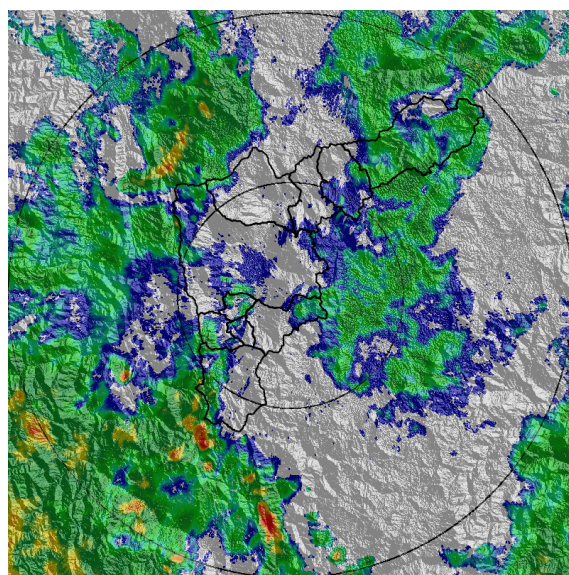

(d) 2022-04-19 19:37

Teléfono: (604) 403 88 70 | Correo: contacto@siata.gov.co

Torre SIATA: Calle 50 # 71-147 | Sede Investigación y Desarrollo: Cra. 48a # 10 Sur -123, Medellín - Colombia