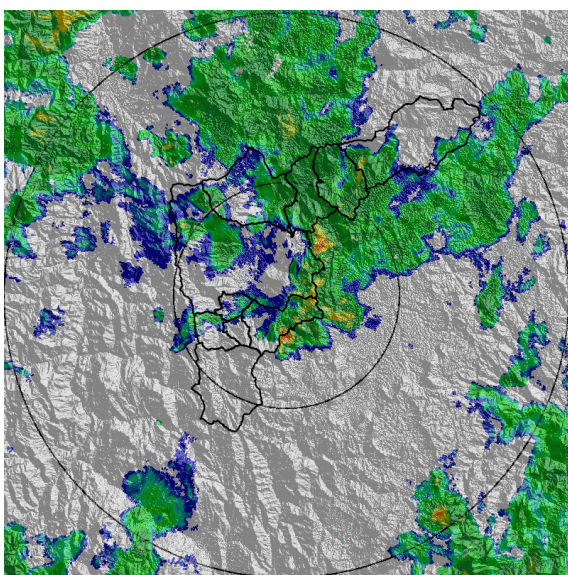

IMÁGENES DEL RADAR METEOROLÓGICO

FECHA: 2022-04-19

EVENTO N: 2530

(a) 2022-04-19 12:02

(b) 2022-04-19 12:43

(c) 2022-04-19 17:01

(d) 2022-04-19 19:37

Teléfono: (604) 403 88 70 | Correo: contacto@siata.gov.co