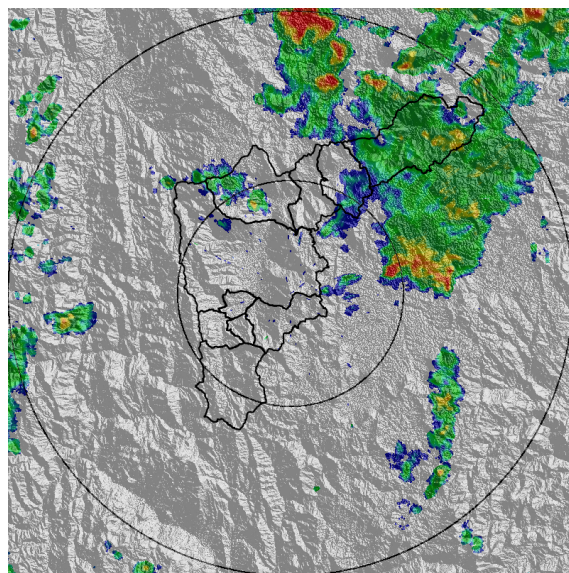

(b) 2022-04-19 12:43