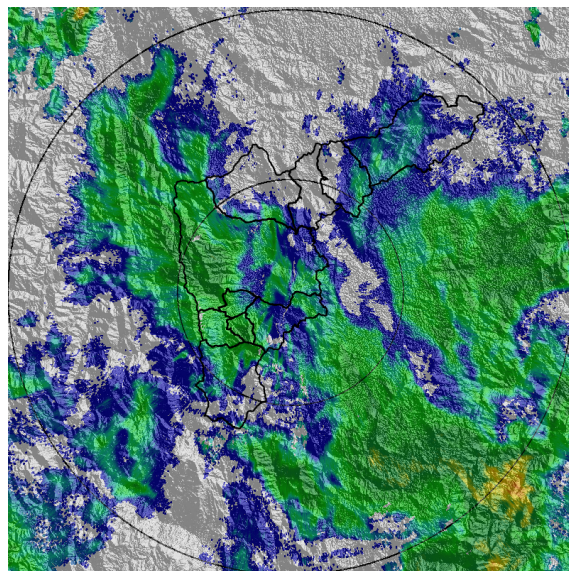

(f) 2022-04-20 04:17