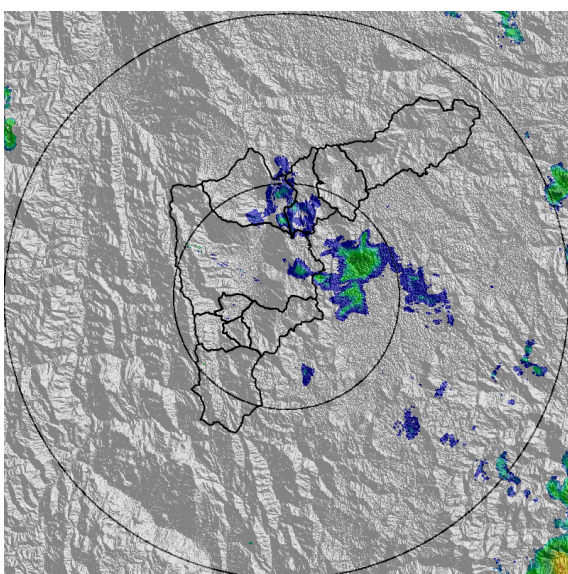

(g) 2022-04-20 07:45