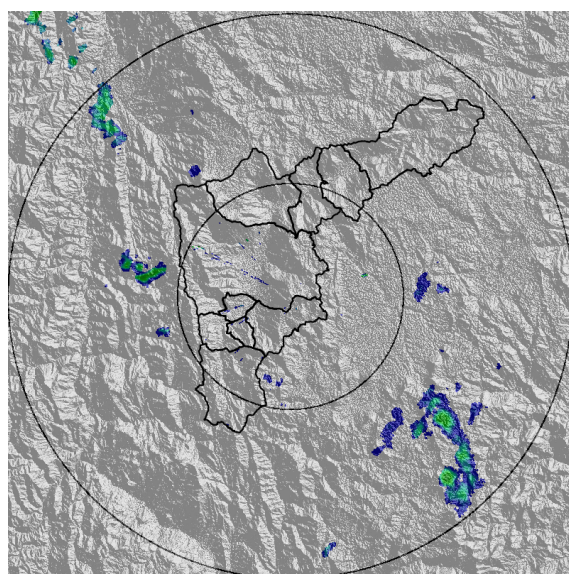

(h) 2022-04-20 08:58

Teléfono: (604) 403 88 70 | Correo: contacto@siata.gov.co

Torre SIATA: Calle 50 # 71-147 | Sede Investigación y Desarrollo: Cra. 48a # 10 Sur -123, Medellín - Colombia