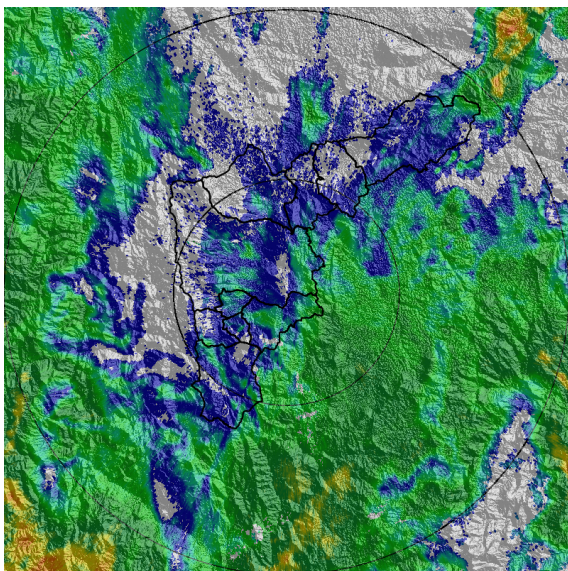

(e) 2022-04-19 23:58