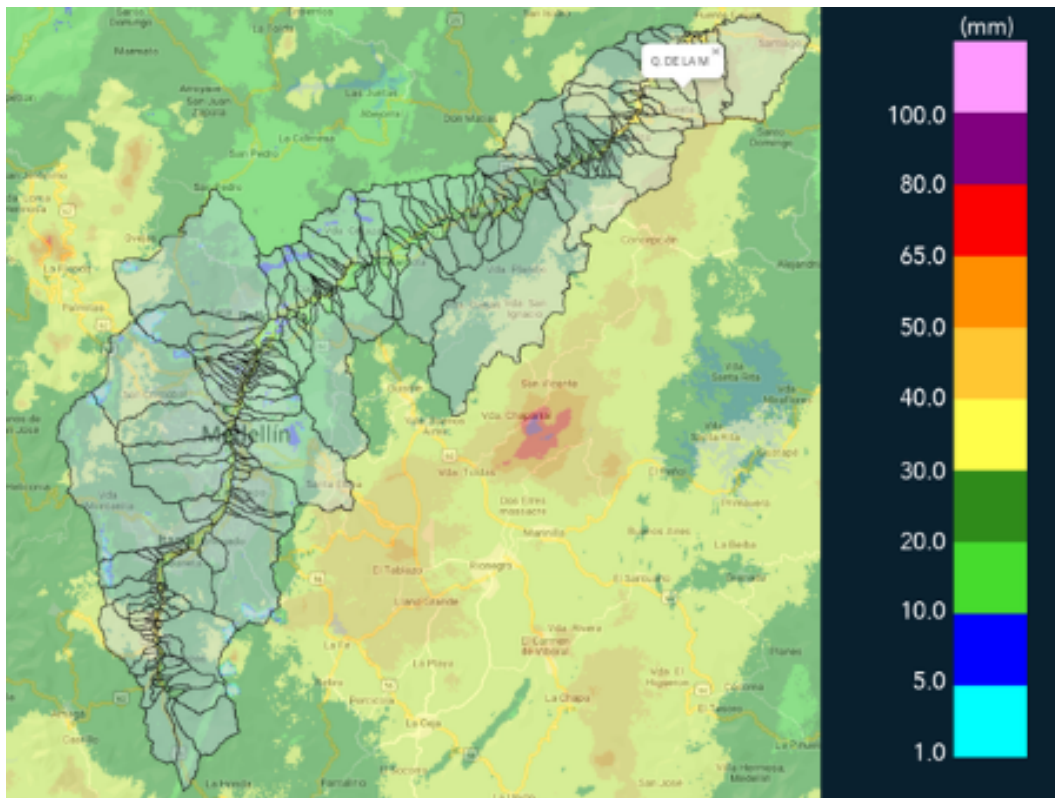

Torre SIATA: Calle 50 # 71-147 | Sede Investigación y Desarrollo: Cra. 48a # 10 Sur -123, Medellín - Colombia

MAPA ACUMULADO

FECHA: 2022-04-19

EVENTO N: 2530

Los mayores acumulados se registraron en Barbosa sobre la cuenca Q. De La M, con valores entre los 40 mm y 50 mm.