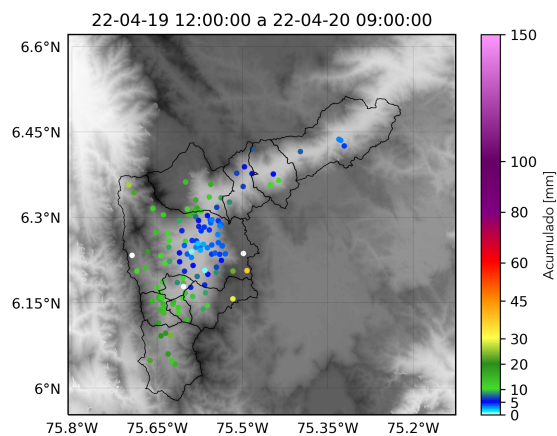

MAPA DESCARGAS ELÉCTRICAS

FECHA: 2022-04-19

EVENTO N: 2530

Se registraron 07 descargas eléctricas predominantes en: Medellín (4), Envigado (2), Barbosa (1).

Descargas Eléctricas

Información Satelital: Sensor GLM

Fecha y hora: 2022-04-19 12:00 a 2022-04-20 09:00

[@areametropol](#)
[@siatamedellin](#)

www.metropol.gov.co
www.siata.gov.co

(j) Mapa de descargas eléctricas durante el evento

RESUMEN REDES DE MONITOREO

FECHA: 2022-04-19

EVENTO N: 2530

(k) Boletín Precipitación

Elaborado por: Duban Marin - Mac Muñoz - Maria Alejandra Tamayo
 Área Operacional
 Sistema de Alerta Temprana
www.siat.gov.co / @siatamedellin
 Teléfono: 4341987 - 4341993