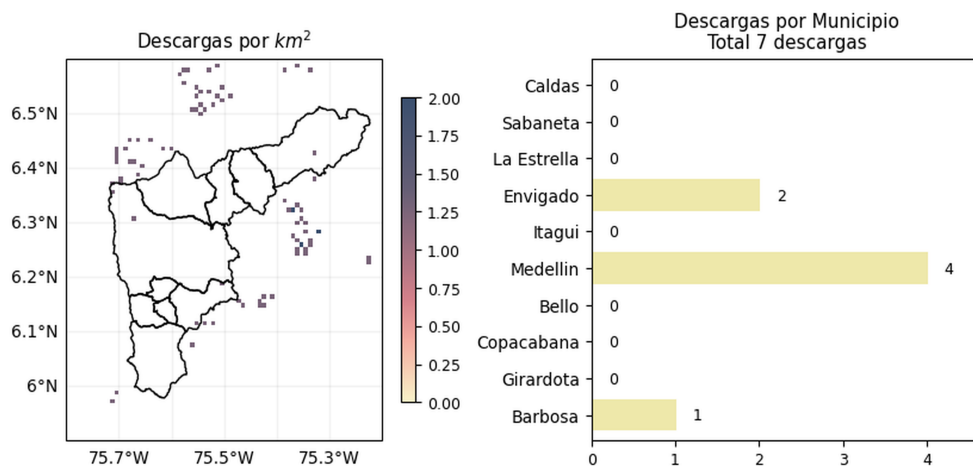

MAPA DESCARGAS ELÉCTRICAS

FECHA: 2022-04-19

EVENTO N: 2530

Se registraron 07 descargas eléctricas predominantes en: Medellín (4), Envigado (2), Barbosa (1).

Descargas Eléctricas

Información Satelital: Sensor GLM

Fecha y hora: 2022-04-19 12:00 a 2022-04-20 09:00

[@areametropol](#)
[@siatamedellin](#)

www.metropol.gov.co
www.siata.gov.co

(j) Mapa de descargas eléctricas durante el evento

RESUMEN REDES DE MONITOREO

FECHA: 2022-04-19