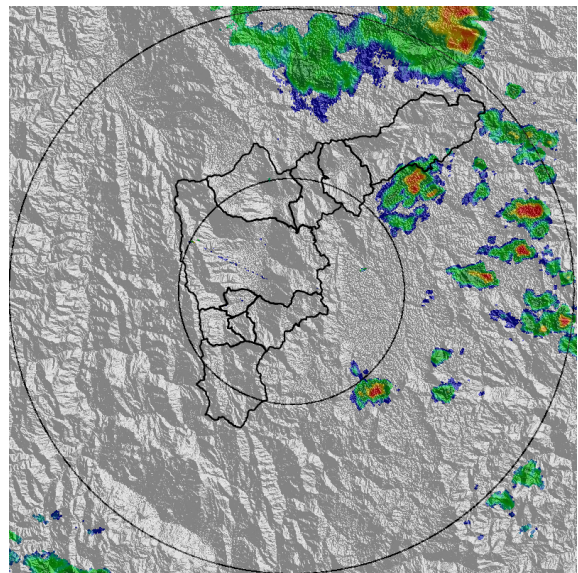

(h) 2021-06-13 16:58

Teléfono: (+57 4) 4341987 | Dirección Calle 50 71 - 147 Medellín - Colombia

Con el apoyo de:

Un proyecto de:

Alcaldía de Medellín