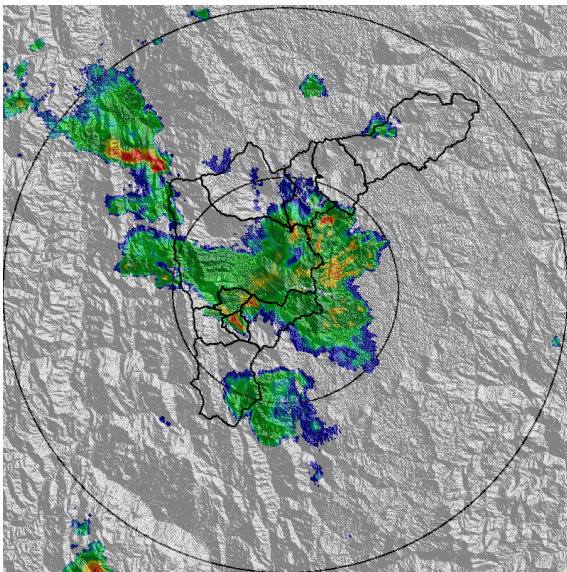

IMÁGENES DEL RADAR METEOROLÓGICO

FECHA: 2021-06-13

EVENTO N: 2263

(a) 2021-06-13 11:46

(b) 2021-06-13 12:12

(c) 2021-06-13 12:44

(d) 2021-06-13 13:15

Teléfono: (+57 4) 4341987 | Dirección Calle 50 71 - 147 Medellín - Colombia

Con el apoyo de:

Un proyecto de:

Alcaldía de Medellín

MAPA ACUMULADO

FECHA: 2021-06-13

EVENTO N: 2263

Los mayores acumulados se registraron en la cuenca de la Q. La Doctora en Sabaneta con valores máximos de 20 mm.

(i) Mapa de acumulados de lluvia radar durante el evento

MAPA DESCARGAS ELÉCTRICAS

FECHA: 2021-06-13

EVENTO N: 2263

Se registraron en total 22 descargas eléctricas: 11 en Medellín, 5 en Envigado, 3 en La Estrella, 2 en Barbosa y 1 en Caldas.