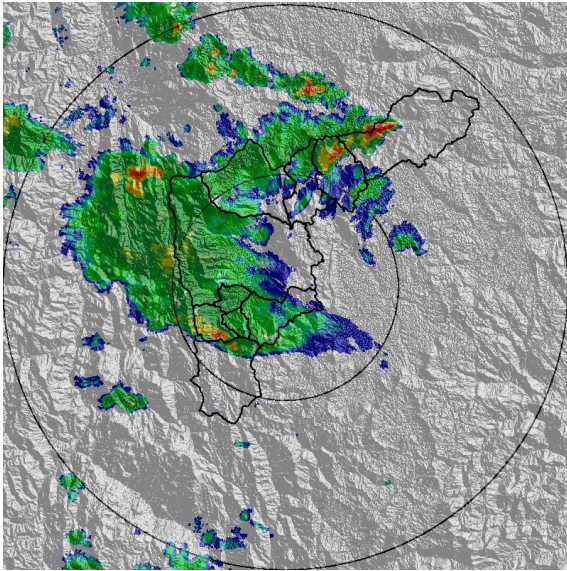

(e) 2021-06-13 13:46