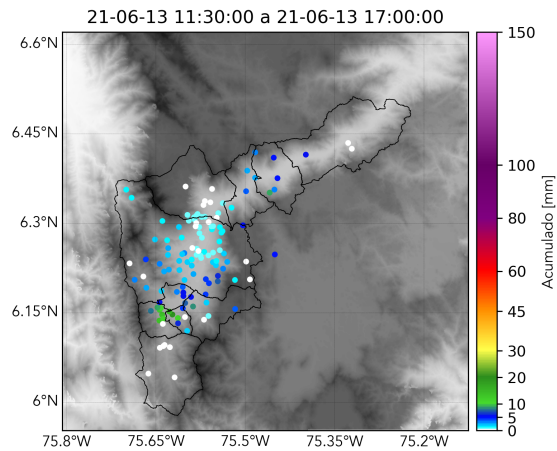

Con el apoyo de:

Un proyecto de:

Alcaldía de Medellín

MAPA ACUMULADO

FECHA: 2021-06-13

EVENTO N: 2263

Los mayores acumulados se registraron en la cuenca de la Q. La Doctora en Sabaneta con valores máximos de 20 mm.

(i) Mapa de acumulados de lluvia radar durante el evento

MAPA DESCARGAS ELÉCTRICAS

FECHA: 2021-06-13

EVENTO N: 2263

Se registraron en total 22 descargas eléctricas: 11 en Medellín, 5 en Envigado, 3 en La Estrella, 2 en Barbosa y 1 en Caldas.

Descargas Eléctricas

Información Satelital: Sensor GLM

Fecha de emisión: 2021-06-13 11:30 a 2021-06-13 17:00

[f](#) [t](#) [i](#) [v](#) @siatamedellin | www.siat.gov.co

(j) Mapa de descargas eléctricas durante el evento

RESUMEN REDES DE MONITOREO

FECHA: 2021-06-13

EVENTO N: 2263

(k) Boletín Precipitación

Elaborado por: Dudan Marín - Mac Muñoz - Oscar Sanchez
Área Operacional
Sistema de Alerta Temprana
www.siat.gov.co / @siatamedellin
Teléfono: 4341987 - 4341993