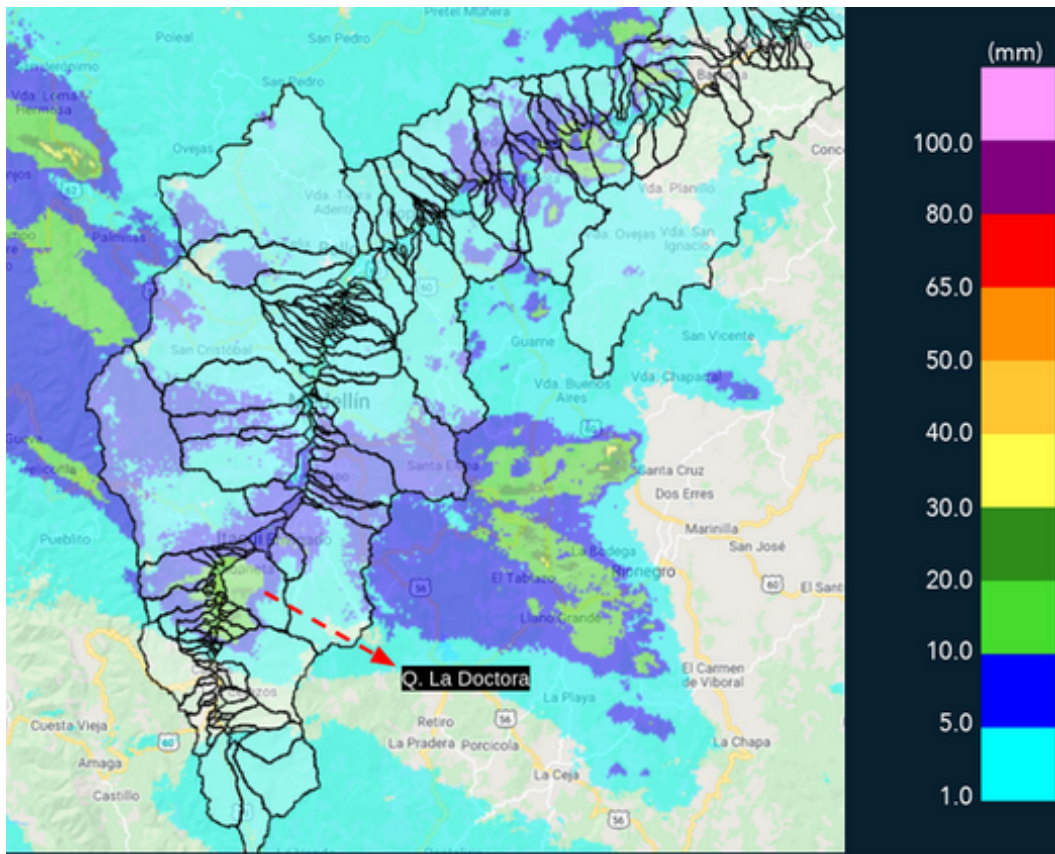

Con el apoyo de:

Un proyecto de:

Alcaldía de Medellín

MAPA ACUMULADO

FECHA: 2021-06-13

EVENTO N: 2263

Los mayores acumulados se registraron en la cuenca de la Q. La Doctora en Sabaneta con valores máximos de 20 mm.

(i) Mapa de acumulados de lluvia radar durante el evento

MAPA DESCARGAS ELÉCTRICAS

FECHA: 2021-06-13

EVENTO N: 2263

Se registraron en total 22 descargas eléctricas: 11 en Medellín, 5 en Envigado, 3 en La Estrella, 2 en Barbosa y 1 en Caldas.

Descargas Eléctricas

Información Satelital: Sensor GLM

Fecha de emisión: 2021-06-13 11:30 a 2021-06-13 17:00

[f](#) [t](#) [i](#) [v](#) @siatamedellin | www.siat.gov.co

(j) Mapa de descargas eléctricas durante el evento