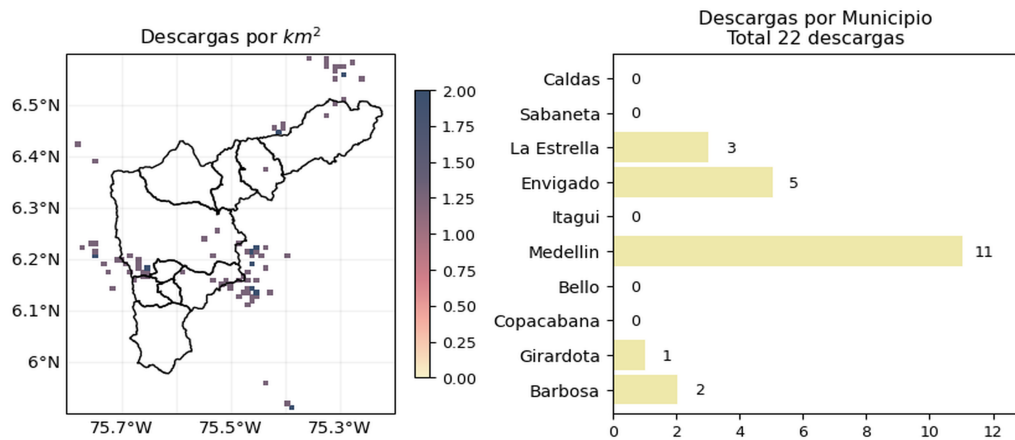

MAPA DESCARGAS ELÉCTRICAS

FECHA: 2021-06-13

EVENTO N: 2263

Se registraron en total 22 descargas eléctricas: 11 en Medellín, 5 en Envigado, 3 en La Estrella, 2 en Barbosa y 1 en Caldas.

Descargas Eléctricas

Información Satelital: Sensor GLM

Fecha de emisión: 2021-06-13 11:30 a 2021-06-13 17:00

[f](#) [t](#) [i](#) [v](#) @siatamedellin | www.siat.gov.co