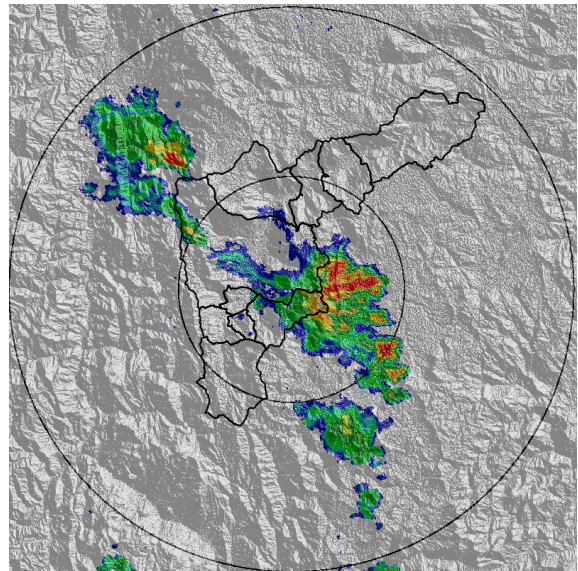

IMÁGENES DEL RADAR METEOROLÓGICO

FECHA: 2021-06-13

EVENTO N: 2263

(a) 2021-06-13 11:46

(b) 2021-06-13 12:12

(c) 2021-06-13 12:44

(d) 2021-06-13 13:15

Teléfono: (+57 4) 4341987 | Dirección Calle 50 71 - 147 Medellín - Colombia

Con el apoyo de:

Un proyecto de:

Alcaldía de Medellín

MAPA ACUMULADO

FECHA: 2021-06-13

EVENTO N: 2263

Los mayores acumulados se registraron en la cuenca de la Q. La Doctora en Sabaneta con valores máximos de 20 mm.

(i) Mapa de acumulados de lluvia radar durante el evento

MAPA DESCARGAS ELÉCTRICAS

FECHA: 2021-06-13

EVENTO N: 2263

Se registraron en total 22 descargas eléctricas: 11 en Medellín, 5 en Envigado, 3 en La Estrella, 2 en Barbosa y 1 en Caldas.