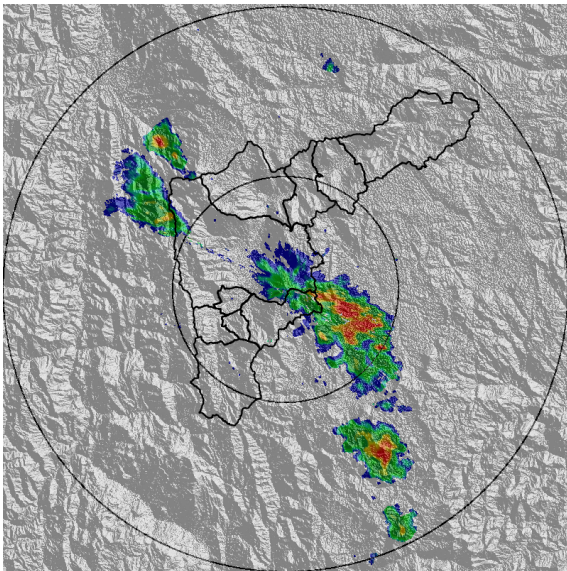

IMÁGENES DEL RADAR METEOROLÓGICO

FECHA: 2021-06-13

EVENTO N: 2263

(a) 2021-06-13 11:46

(b) 2021-06-13 12:12

(c) 2021-06-13 12:44

(d) 2021-06-13 13:15

Teléfono: (+57 4) 4341987 | Dirección Calle 50 71 - 147 Medellín - Colombia

Con el apoyo de:

Un proyecto de:

Alcaldía de Medellín

MAPA ACUMULADO

FECHA: 2021-06-13

EVENTO N: 2263

Los mayores acumulados se registraron en la cuenca de la Q. La Doctora en Sabaneta con valores máximos de 20 mm.

(i) Mapa de acumulados de lluvia radar durante el evento

MAPA DESCARGAS ELÉCTRICAS

FECHA: 2021-06-13

EVENTO N: 2263

Se registraron en total 22 descargas eléctricas: 11 en Medellín, 5 en Envigado, 3 en La Estrella, 2 en Barbosa y 1 en Caldas.