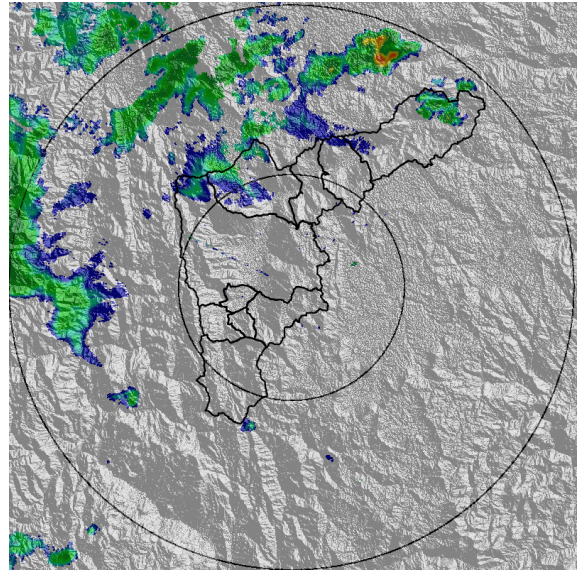

(f) 2021-06-13 14:48