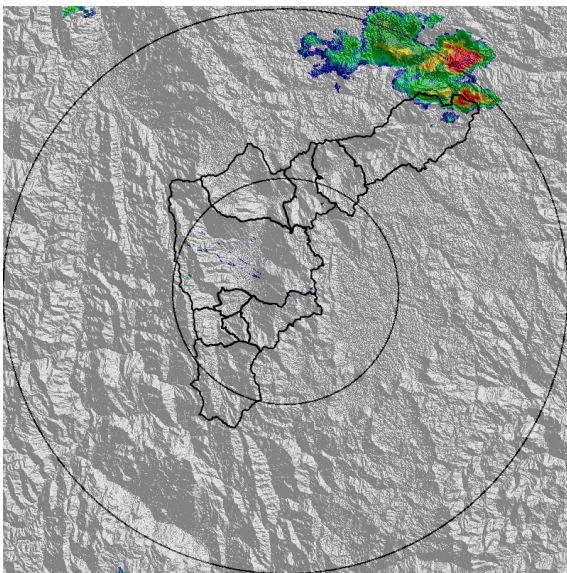

(g) 2021-06-13 15:50