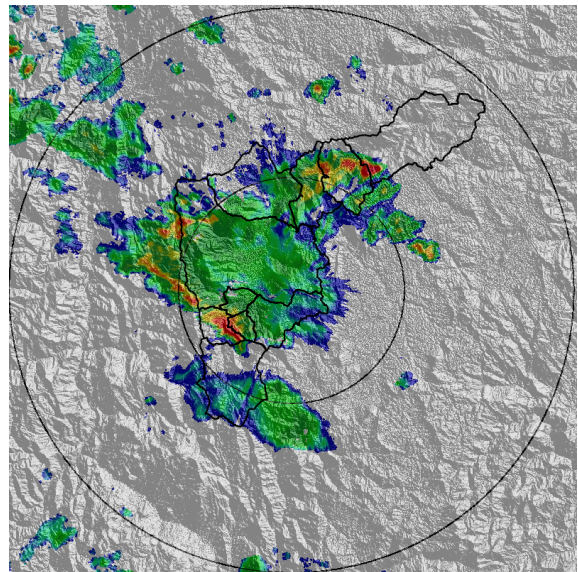

IMÁGENES DEL RADAR METEOROLÓGICO

FECHA: 2021-06-13

EVENTO N: 2263

(a) 2021-06-13 11:46

(b) 2021-06-13 12:12

(c) 2021-06-13 12:44

(d) 2021-06-13 13:15

Teléfono: (+57 4) 4341987 | Dirección Calle 50 71 - 147 Medellín - Colombia

Con el apoyo de:

Un proyecto de:

Alcaldía de Medellín

MAPA ACUMULADO

FECHA: 2021-06-13

EVENTO N: 2263

Los mayores acumulados se registraron en la cuenca de la Q. La Doctora en Sabaneta con valores máximos de 20 mm.

(i) Mapa de acumulados de lluvia radar durante el evento

MAPA DESCARGAS ELÉCTRICAS

FECHA: 2021-06-13

EVENTO N: 2263

Se registraron en total 22 descargas eléctricas: 11 en Medellín, 5 en Envigado, 3 en La Estrella, 2 en Barbosa y 1 en Caldas.