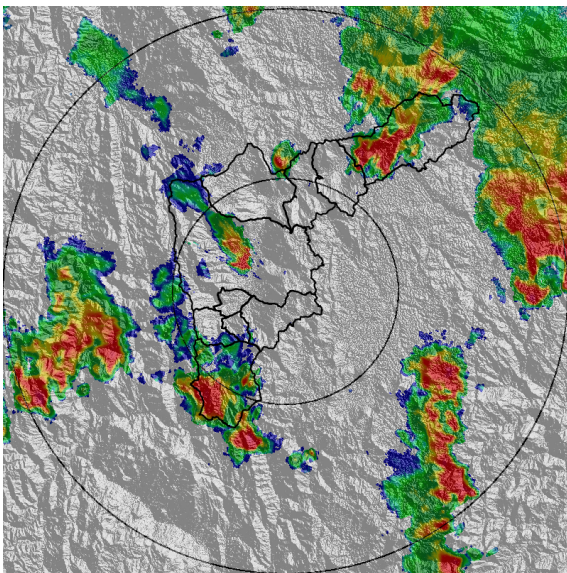

(g) 2021-06-03 19:57