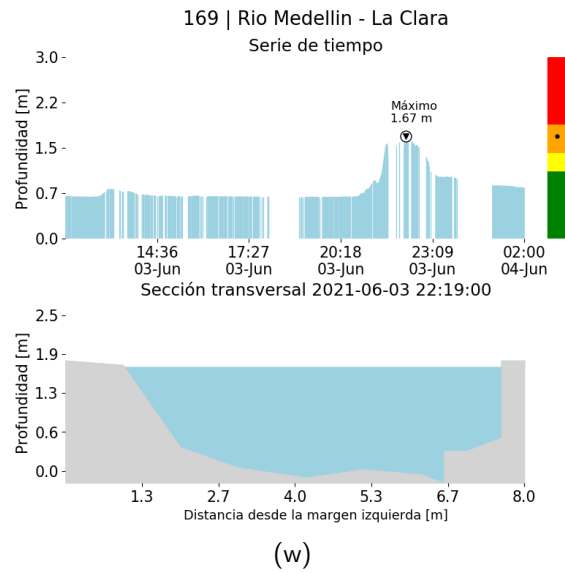

Teléfono: (+57 4) 4341987 | Dirección Calle 50 71 - 147 Medellín - Colombia

Con el apoyo de:

Un proyecto de:

Alcaldía de Medellín