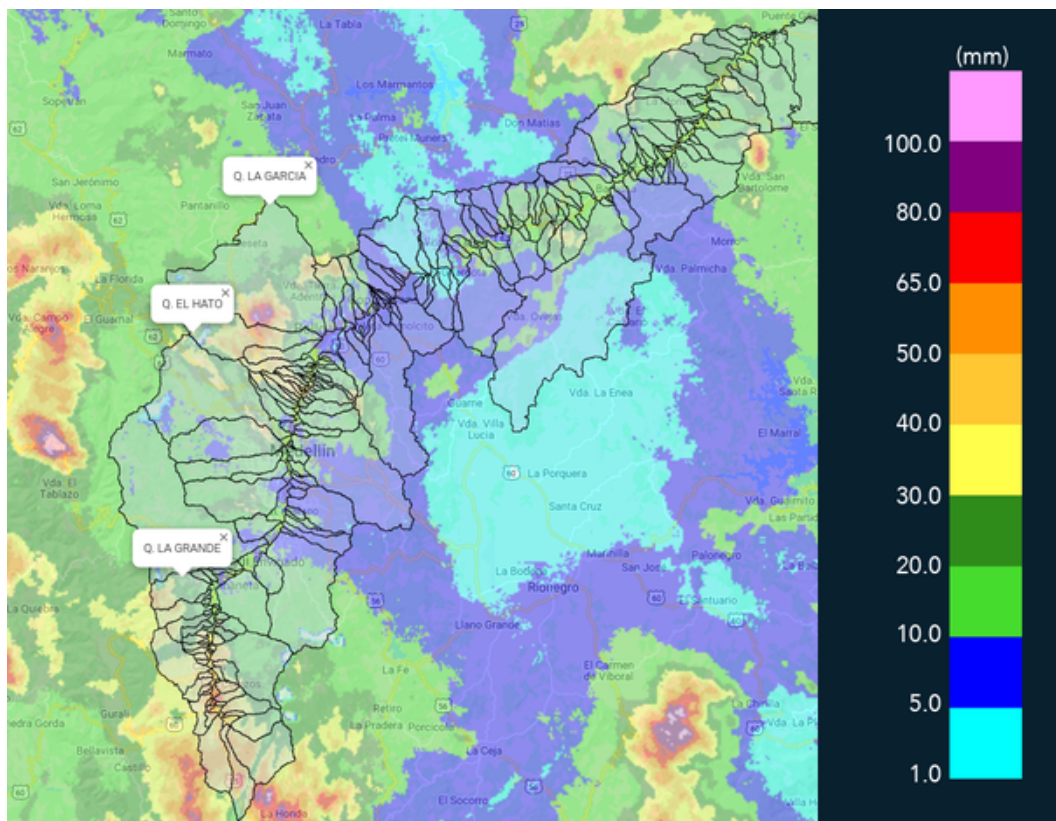

Con el apoyo de:

Un proyecto de:

Alcaldía de Medellín

MAPA ACUMULADO

FECHA: 2021-06-03

EVENTO N: 2254

Los mayores acumulados se registraron sobre la cuenca de la Q. La Garcia (Bello) con valores cercanos a los 80 mm. En Caldas sobre las cuencas Q.La Salada, Q. La Mina y El Alto de San Miguel y La Estrella en las cuencas Q.La Grande y Bermejala se alcanzaron acumulados de hasta 65 mm.

(m) Mapa de acumulados de lluvia radar durante el evento

Teléfono: (+57 4) 4341987 | Dirección Calle 50 71 - 147 Medellín - Colombia

Con el apoyo de:

Un proyecto de:

Alcaldía de Medellín

MAPA DESCARGAS ELÉCTRICAS