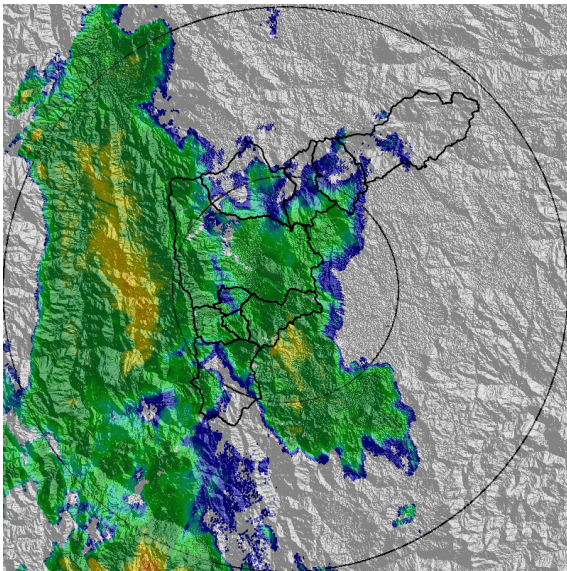

(k) 2021-06-03 22:33