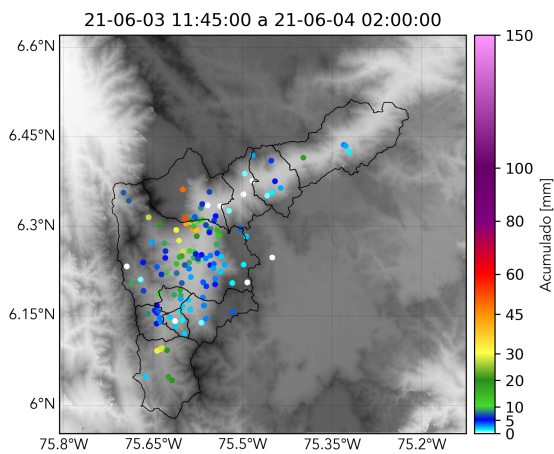

Información Satelital: Sensor GLM

Fecha de emisión: 2021-06-03 11:45 a 2021-06-04 02:00

[f](#) [t](#) [i](#) [v](#) @siatamedellin | www.siat.gov.co

(n) Mapa de descargas eléctricas durante el evento

RESUMEN DE REGISTROS DE NIVEL				
Estación	Ubicación	Pico de la hidrografa [m]	Fecha y Hora	Máximo nivel de riesgo alcanzado
134. Q. La Madera - Nivel	Bello - Barrio Nuevo	1.348	2021-06-03 19:04:00	Naranja
135. Q. La loca - Nivel	Bello - San Jose Obrero	1.154	2021-06-03 19:09:00	Rojo
169. Rio Medellin - La Clara	Caldas - La Clara	1.673	2021-06-03 22:19:00	Naranja
106. 3 Aguas - Nivel	Caldas - La Inmaculada	1.189	2021-06-03 23:10:00	Naranja
265. Q. La loca El cafetal - Nivel	Bello - Paris	2.473	2021-06-03 19:20:00	Rojo
273. Q. Mal Paso - Nivel	Medellin - El Diamante	1.384	2021-06-03 19:15:00	Naranja
150. Canada Negra - Nivel	Bello - Santa Rita	0.979	2021-06-03 18:37:00	Naranja
342. Hatillo - Rio Medellin-Aburra	Barbosa - Hatillo	4.068	2021-06-03 22:03:00	Naranja
155. El Hato	Bello - Puerto Bello	1.233	2021-06-03 19:48:00	Naranja

Teléfono: (+57 4) 4341987 | Dirección Calle 50 71 - 147 Medellín - Colombia

Con el apoyo de:

Un proyecto de:

Alcaldía de Medellín

RESUMEN REDES DE MONITOREO

FECHA: 2021-06-03

EVENTO N: 2254

(x) Boletín Precipitación

(y) Boletín Nivel

Elaborado por: Mac Yimerson Muñoz - Valeria Gil - Andrés Bilbao
Área Operacional
Sistema de Alerta Temprana
www.siat.gov.co / @siatamedellin
Teléfono: 4341987 - 4341993

Teléfono: (+57 4) 4341987 | Dirección Calle 50 71 - 147 Medellín - Colombia