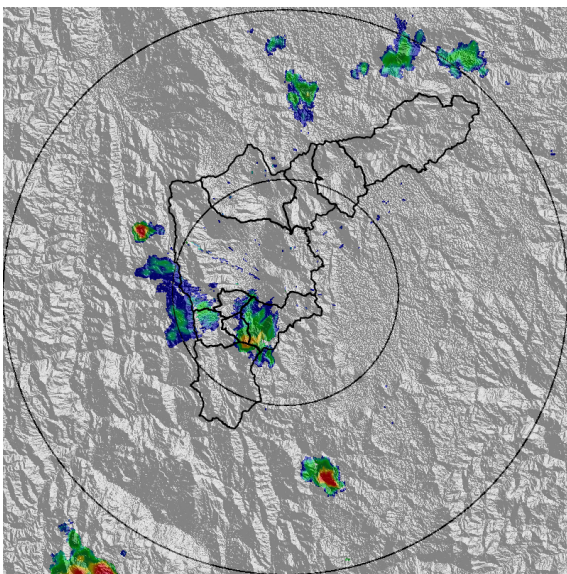

IMÁGENES DEL RADAR METEOROLÓGICO

FECHA: 2021-06-03

EVENTO N: 2254

(a) 2021-06-03 11:47

(b) 2021-06-03 12:34

(c) 2021-06-03 13:26

(d) 2021-06-03 15:06

Teléfono: (+57 4) 4341987 | Dirección Calle 50 71 - 147 Medellín - Colombia