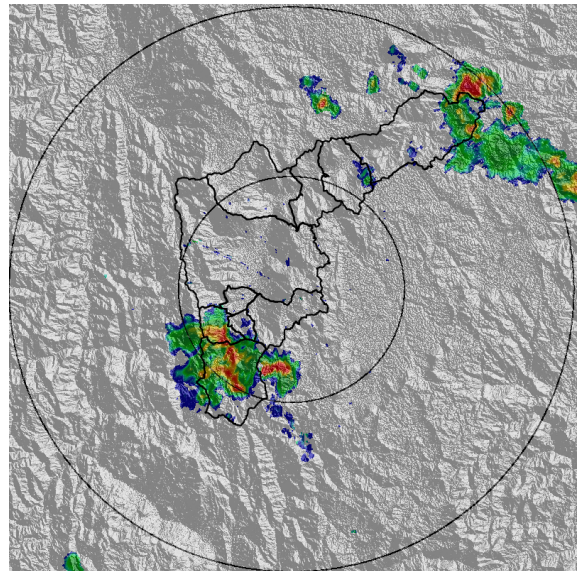

(b) 2021-06-03 12:34