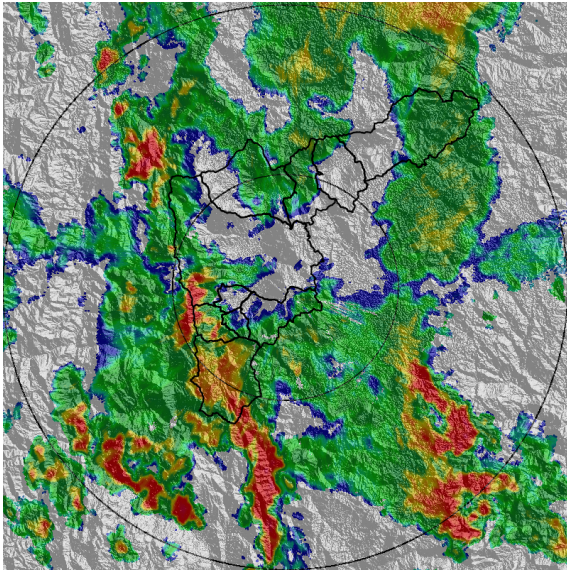

(i) 2021-06-03 21:20