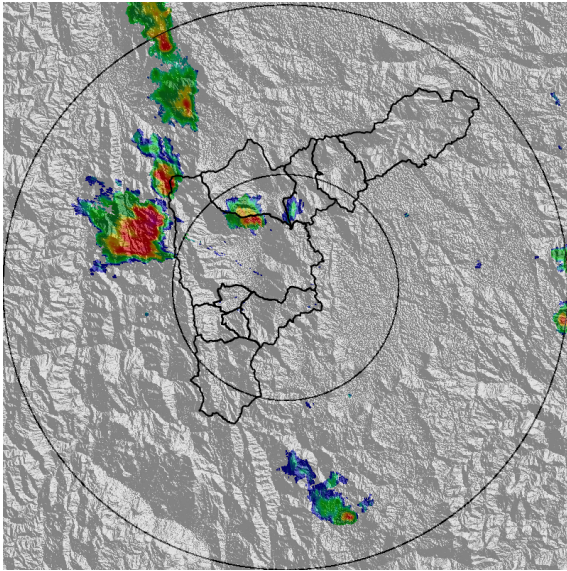

(e) 2021-06-03 16:39