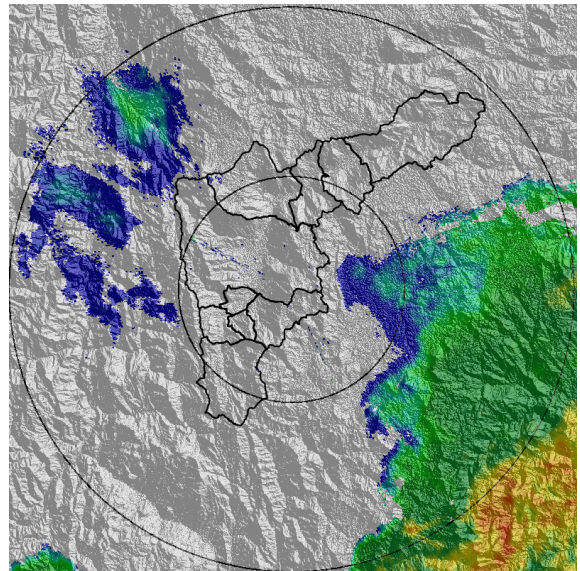

(l) 2021-06-04 01:55

Teléfono: (+57 4) 4341987 | Dirección Calle 50 71 - 147 Medellín - Colombia

Con el apoyo de:

Un proyecto de:

Alcaldía de Medellín