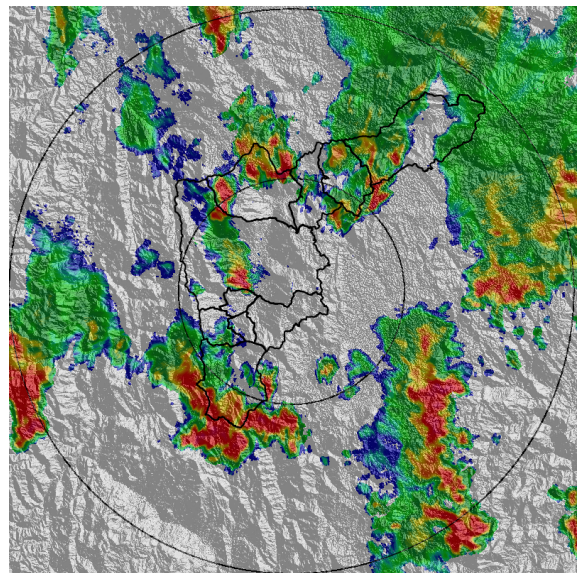

(h) 2021-06-03 20:23

Teléfono: (+57 4) 4341987 | Dirección Calle 50 71 - 147 Medellín - Colombia

Con el apoyo de:

Un proyecto de:

Alcaldía de Medellín