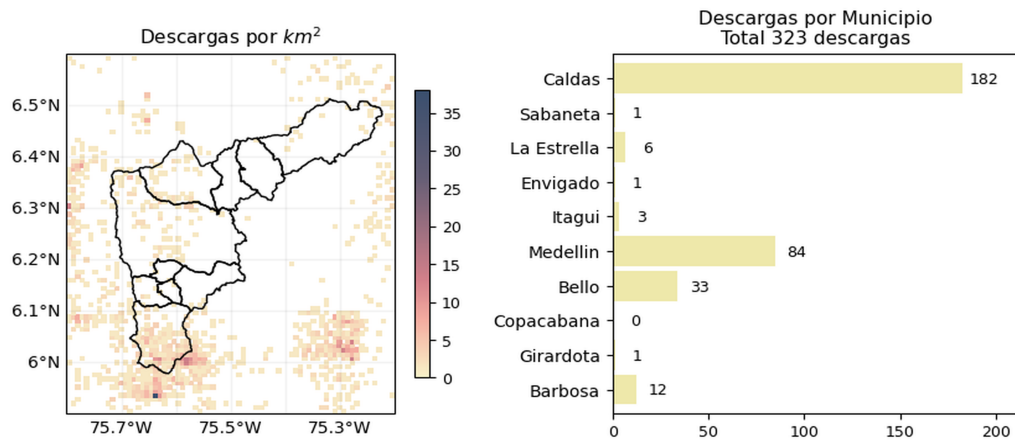

FECHA: 2021-06-03

EVENTO N: 2254

Se registraron en total 323 descargas eléctricas: 182 en Caldas, 84 en Sabaneta, 33 en Bello, 12 en Barbosa, 6 en La Estrella y 6 en los demás municipios.

Descargas Eléctricas

Información Satelital: Sensor GLM

Fecha de emisión: 2021-06-03 11:45 a 2021-06-04 02:00

[f](#) [t](#) [i](#) [v](#) @siatamedellin | www.siat.gov.co

(n) Mapa de descargas eléctricas durante el evento

RESUMEN DE REGISTROS DE NIVEL				
Estación	Ubicación	Pico de la hidrografa [m]	Fecha y Hora	Máximo nivel de riesgo alcanzado
134. Q. La Madera - Nivel	Bello - Barrio Nuevo	1.348	2021-06-03 19:04:00	Naranja
135. Q. La loca - Nivel	Bello - San Jose Obrero	1.154	2021-06-03 19:09:00	Rojo
169. Rio Medellin - La Clara	Caldas - La Clara	1.673	2021-06-03 22:19:00	Naranja
106. 3 Aguas - Nivel	Caldas - La Inmaculada	1.189	2021-06-03 23:10:00	Naranja
265. Q. La loca El cafetal - Nivel	Bello - Paris	2.473	2021-06-03 19:20:00	Rojo
273. Q. Mal Paso - Nivel	Medellin - El Diamante	1.384	2021-06-03 19:15:00	Naranja
150. Canada Negra - Nivel	Bello - Santa Rita	0.979	2021-06-03 18:37:00	Naranja
342. Hatillo - Rio Medellin-Aburra	Barbosa - Hatillo	4.068	2021-06-03 22:03:00	Naranja
155. El Hato	Bello - Puerto Bello	1.233	2021-06-03 19:48:00	Naranja