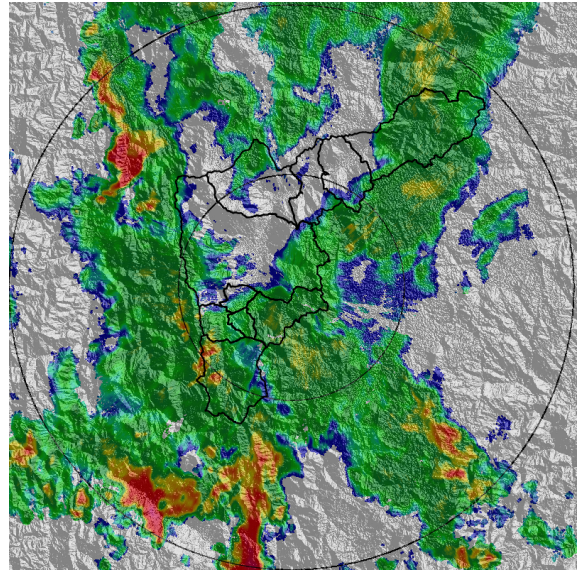

(j) 2021-06-03 21:41