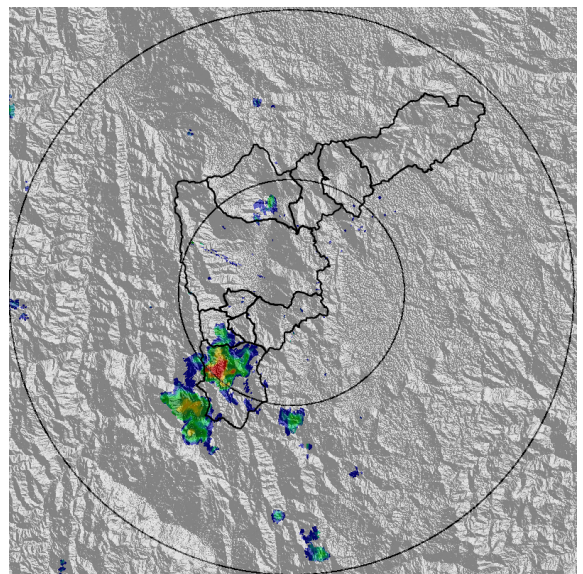

IMÁGENES DEL RADAR METEOROLÓGICO

FECHA: 2021-06-03

EVENTO N: 2254

(a) 2021-06-03 11:47

(b) 2021-06-03 12:34

(c) 2021-06-03 13:26

(d) 2021-06-03 15:06

Teléfono: (+57 4) 4341987 | Dirección Calle 50 71 - 147 Medellín - Colombia