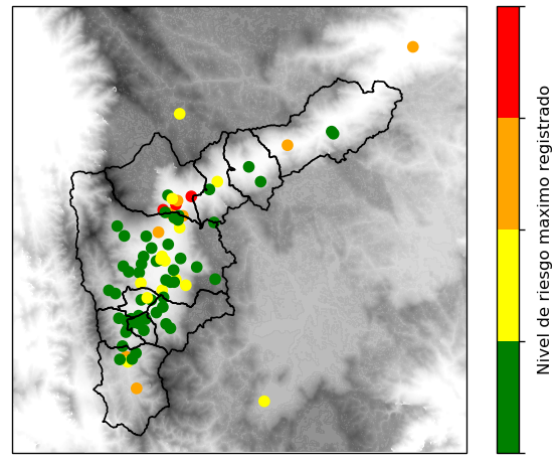

Información Satelital: Sensor GLM

Fecha de emisión: 2021-06-03 11:45 a 2021-06-04 02:00

[f](#) [t](#) [i](#) [v](#) @siatamedellin | www.siat.gov.co

(n) Mapa de descargas eléctricas durante el evento

RESUMEN DE REGISTROS DE NIVEL				
Estación	Ubicación	Pico de la hidrografa [m]	Fecha y Hora	Máximo nivel de riesgo alcanzado
134. Q. La Madera - Nivel	Bello - Barrio Nuevo	1.348	2021-06-03 19:04:00	Naranja
135. Q. La loca - Nivel	Bello - San Jose Obrero	1.154	2021-06-03 19:09:00	Rojo
169. Rio Medellin - La Clara	Caldas - La Clara	1.673	2021-06-03 22:19:00	Naranja
106. 3 Aguas - Nivel	Caldas - La Inmaculada	1.189	2021-06-03 23:10:00	Naranja
265. Q. La loca El cafetal - Nivel	Bello - Paris	2.473	2021-06-03 19:20:00	Rojo
273. Q. Mal Paso - Nivel	Medellin - El Diamante	1.384	2021-06-03 19:15:00	Naranja
150. Canada Negra - Nivel	Bello - Santa Rita	0.979	2021-06-03 18:37:00	Naranja
342. Hatillo - Rio Medellin-Aburra	Barbosa - Hatillo	4.068	2021-06-03 22:03:00	Naranja
155. El Hato	Bello - Puerto Bello	1.233	2021-06-03 19:48:00	Naranja

Teléfono: (+57 4) 4341987 | Dirección Calle 50 71 - 147 Medellín - Colombia

Con el apoyo de:

Un proyecto de:

Alcaldía de Medellín

RESUMEN REDES DE MONITOREO

FECHA: 2021-06-03

EVENTO N: 2254

(x) Boletín Precipitación

(y) Boletín Nivel

Elaborado por: Mac Yimerson Muñoz - Valeria Gil - Andrés Bilbao
Área Operacional
Sistema de Alerta Temprana
www.siat.gov.co / @siatamedellin
Teléfono: 4341987 - 4341993

Teléfono: (+57 4) 4341987 | Dirección Calle 50 71 - 147 Medellín - Colombia