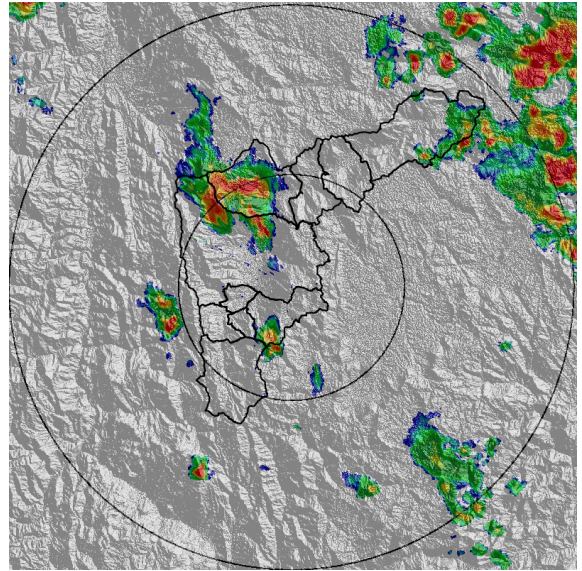

(f) 2021-06-03 18:49