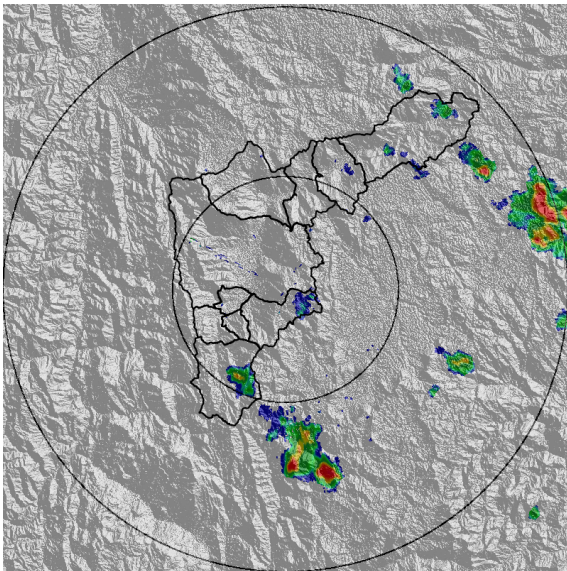

IMÁGENES DEL RADAR METEOROLÓGICO

FECHA: 2021-06-03

EVENTO N: 2254

(a) 2021-06-03 11:47