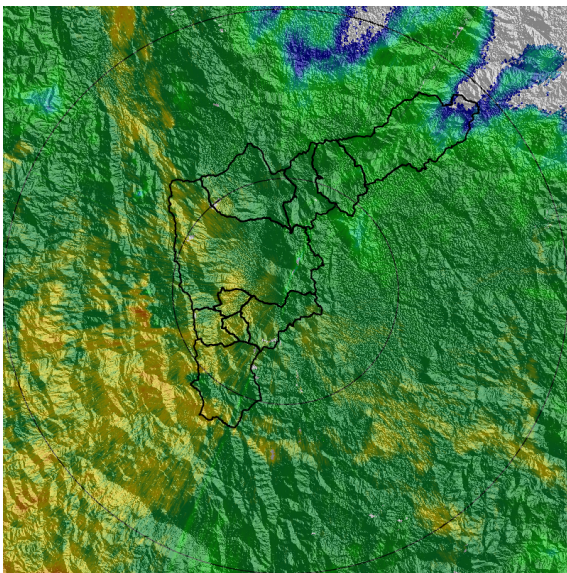

(g) 2021-05-25 23:25