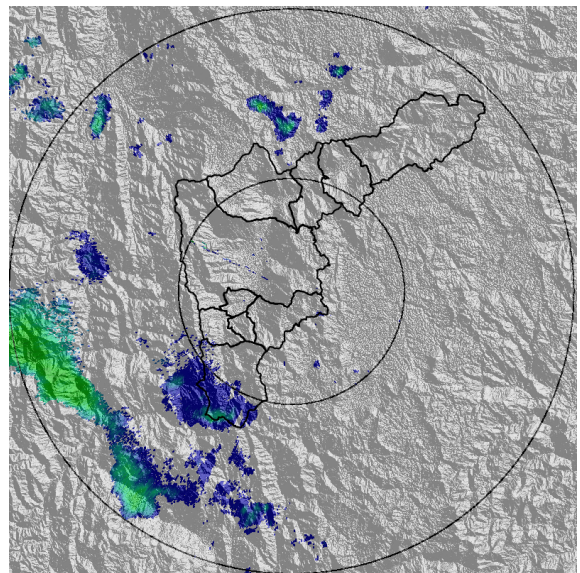

(h) 2021-05-26 04:00

Teléfono: (+57 4) 4341987 | Dirección Calle 50 71 - 147 Medellín - Colombia

Con el apoyo de:

Un proyecto de:

Alcaldía de Medellín