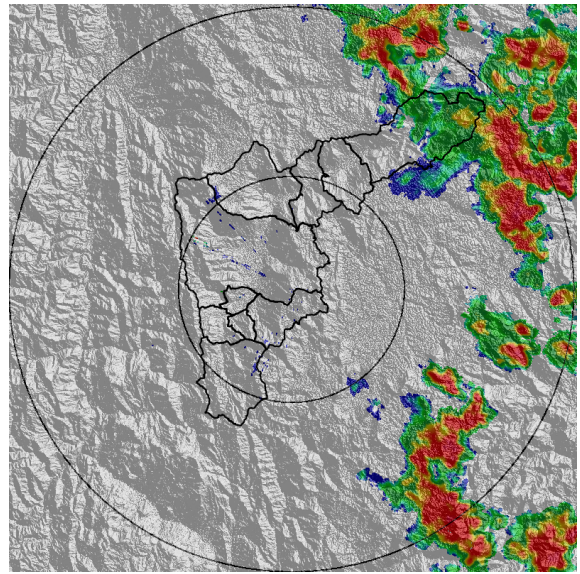

(b) 2021-05-25 18:29