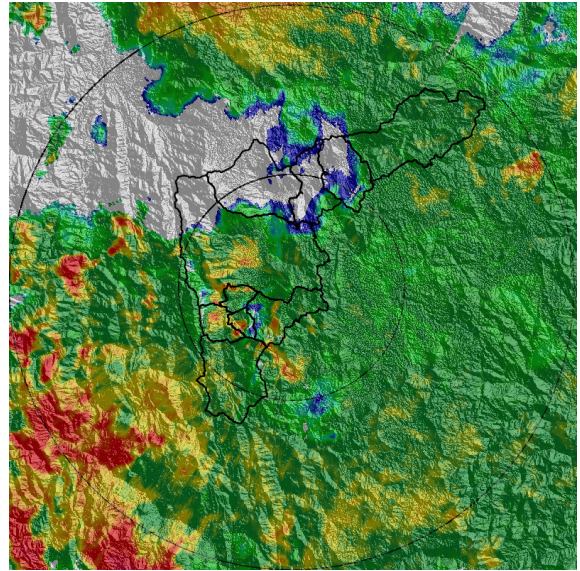

(f) 2021-05-25 21:46