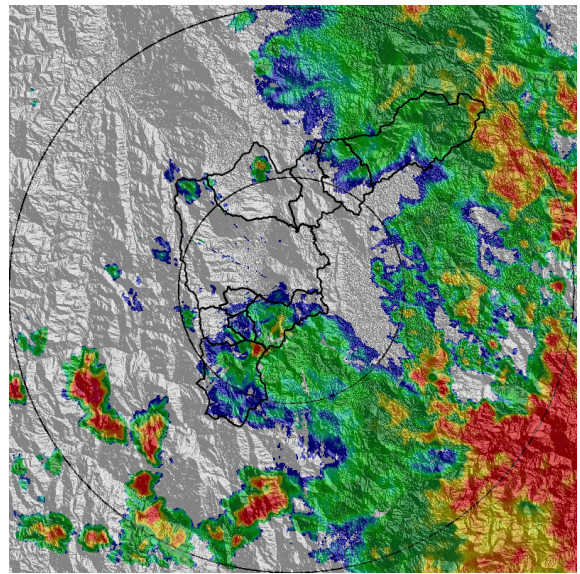

(d) 2021-05-25 20:18

Teléfono: (+57 4) 4341987 | Dirección Calle 50 71 - 147 Medellín - Colombia

Con el apoyo de:

Un proyecto de:

Alcaldía de Medellín