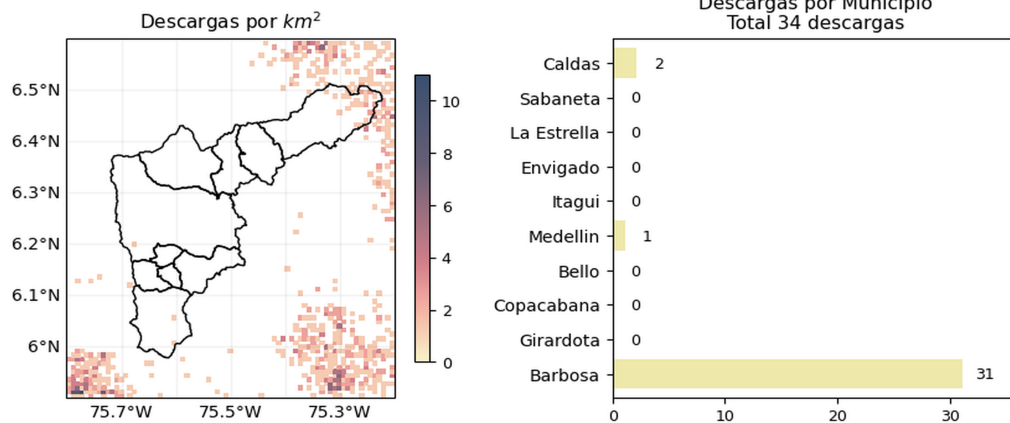

FECHA: 2021-05-25

EVENTO N: 2242

Se registraron un total de 34 descargas eléctricas de tipo nube - tierra, con predominancia en Barbosa.

Descargas Eléctricas

Información Satelital: Sensor GLM

Fecha de emisión: 2021-05-25 17:40 a 2021-05-26 04:00