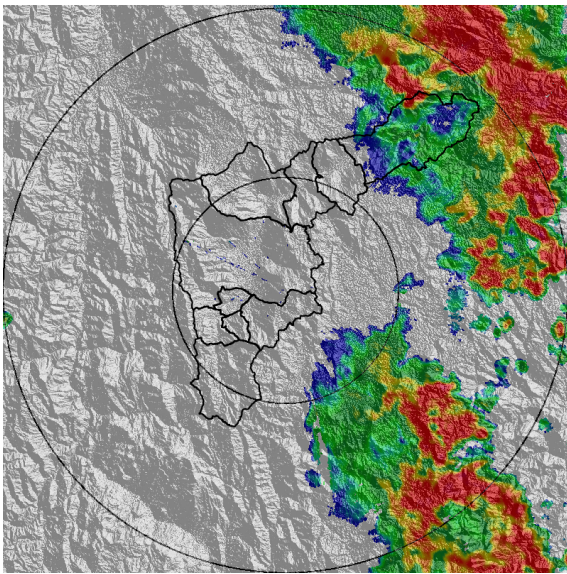

(c) 2021-05-25 19:21