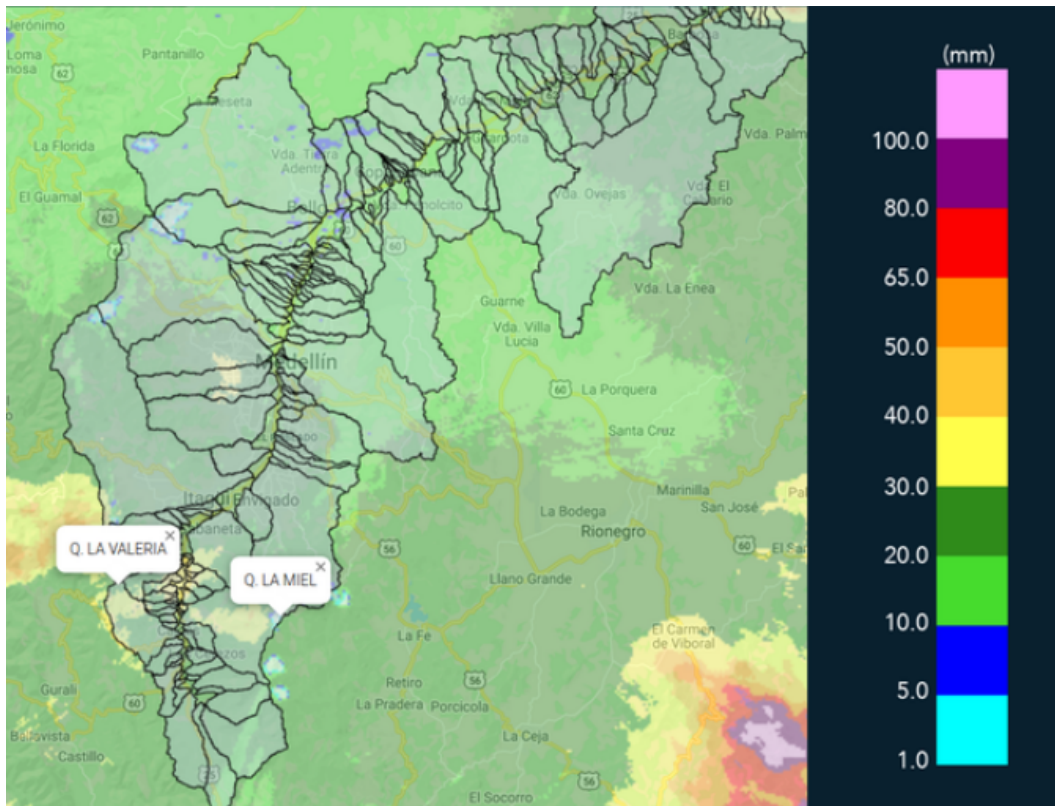

Teléfono: (+57 4) 4341987 | Dirección Calle 50 71 - 147 Medellín - Colombia

Con el apoyo de:

Un proyecto de:

Alcaldía de Medellín

MAPA ACUMULADO

FECHA: 2021-05-25

EVENTO N: 2242

Los mayores acumulados de lluvia - radar se registraron sobre las cuencas La Valeria y La Miel, localizadas en Caldas, con valores máximos de 30 mm.

(i) Mapa de acumulados de lluvia radar durante el evento

Teléfono: (+57 4) 4341987 | Dirección Calle 50 71 - 147 Medellín - Colombia

Con el apoyo de:

Un proyecto de:

Alcaldía de Medellín

MAPA DESCARGAS ELÉCTRICAS

FECHA: 2021-05-25

EVENTO N: 2242

Se registraron un total de 34 descargas eléctricas de tipo nube - tierra, con predominancia en Barbosa.

Descargas Eléctricas

Información Satelital: Sensor GLM

Fecha de emisión: 2021-05-25 17:40 a 2021-05-26 04:00