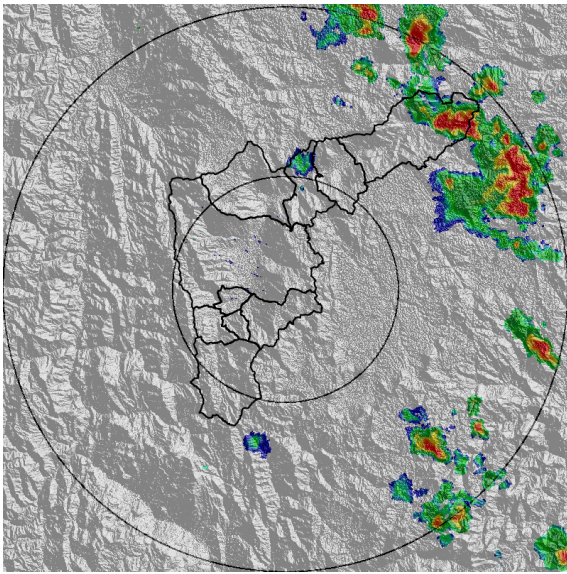

IMÁGENES DEL RADAR METEOROLÓGICO

FECHA: 2021-05-25

EVENTO N: 2242

(a) 2021-05-25 17:42