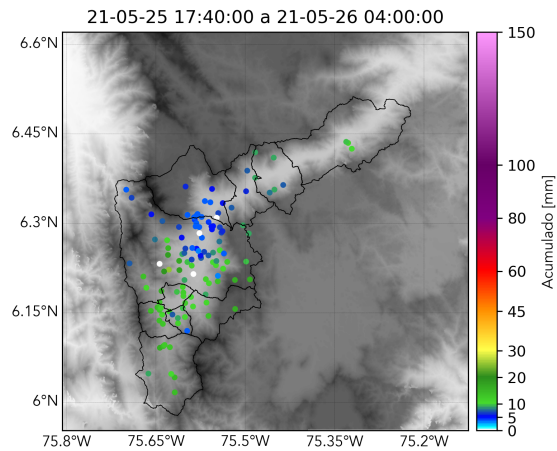

FECHA: 2021-05-25

EVENTO N: 2242

Se registraron un total de 34 descargas eléctricas de tipo nube - tierra, con predominancia en Barbosa.

Descargas Eléctricas

Información Satelital: Sensor GLM

Fecha de emisión: 2021-05-25 17:40 a 2021-05-26 04:00

[f](#) [t](#) [i](#) [v](#) @siatamedellin | www.siat.gov.co

(j) Mapa de descargas eléctricas durante el evento

RESUMEN REDES DE MONITOREO

FECHA: 2021-05-25

EVENTO N: 2242

(k) Boletín Precipitación

Elaborado por: Duban Marin - Camilo Chalán - Abelino Alzate - Angelica Jimenez
Área Operacional
Sistema de Alerta Temprana
www.siatamedellin.gov.co / @siatamedellin
Teléfono: 4341987 - 4341993