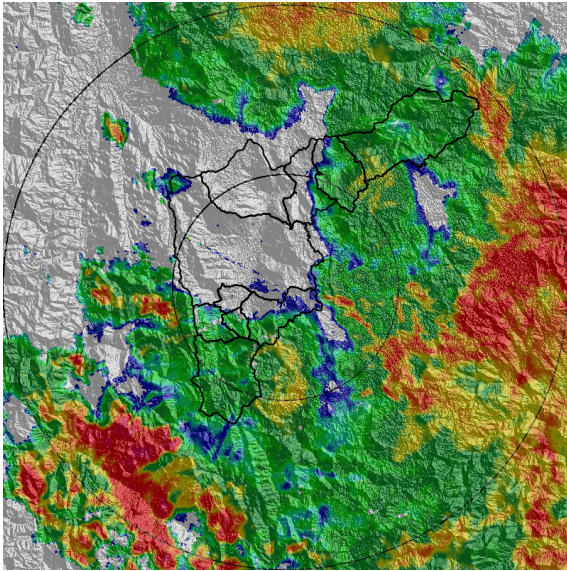

(e) 2021-05-25 21:05