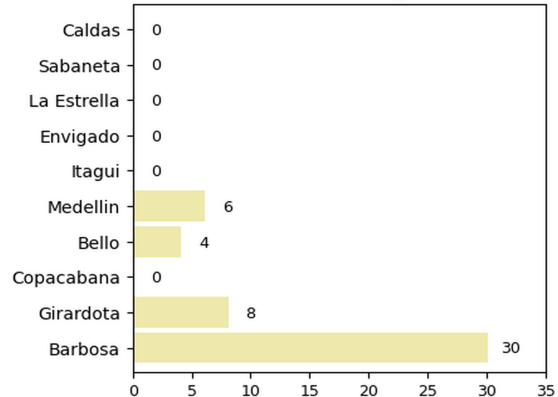

Descargas por Municipio
Total 48 descargas

f t i y @siatamedellin | www.siat.gov.co

f t i y @areametropol | www.metropol.gov.co