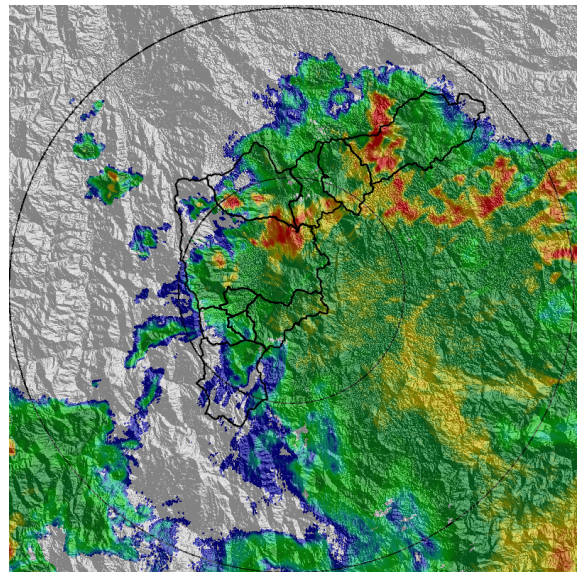

(b) 2021-05-22 03:02

Teléfono: (+57 4) 4341987 | Dirección Calle 50 71 - 147 Medellín - Colombia