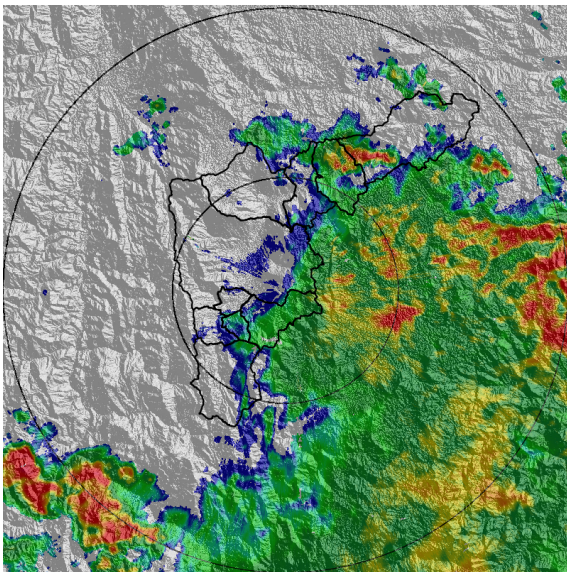

Teléfono: (+57 4) 4341987 | Dirección Calle 50 71 - 147 Medellín - Colombia

IMÁGENES DEL RADAR METEOROLÓGICO

FECHA: 2021-05-22

EVENTO N: 2239

(a) 2021-05-22 02:10

(b) 2021-05-22 03:02

(c) 2021-05-22 04:00

(d) 2021-05-22 04:52

Con el apoyo de:

Un proyecto de:

Alcaldía de Medellín

MAPA ACUMULADO

FECHA: 2021-05-22

EVENTO N: 2239

Se registraron sobre las cuencas de las quebradas La Gómez, De Guayabal, San Eugenio y Platanillo en Barbosa, con valores cercanos a los 50 mm.