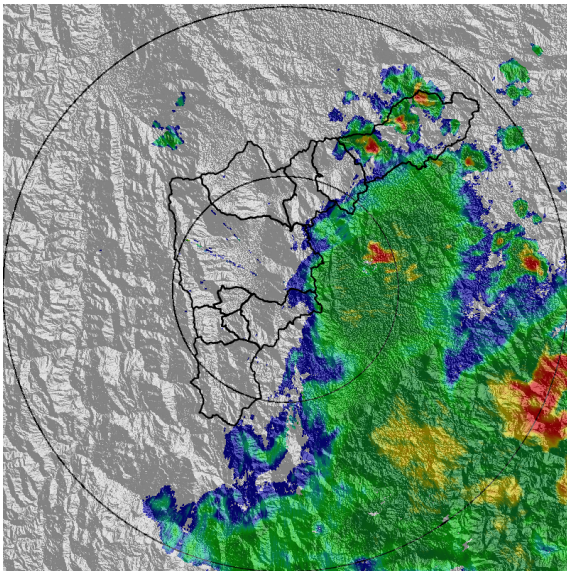

IMÁGENES DEL RADAR METEOROLÓGICO

FECHA: 2021-05-22

EVENTO N: 2239