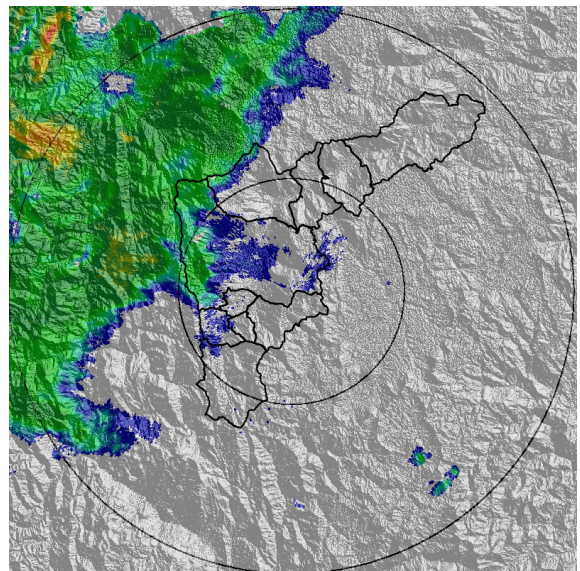

(f) 2021-05-22 05:44

(h) 2021-05-22 07:07

Teléfono: (+57 4) 4341987 | Dirección Calle 50 71 - 147 Medellín - Colombia

Con el apoyo de:

Un proyecto de:

Alcaldía de Medellín