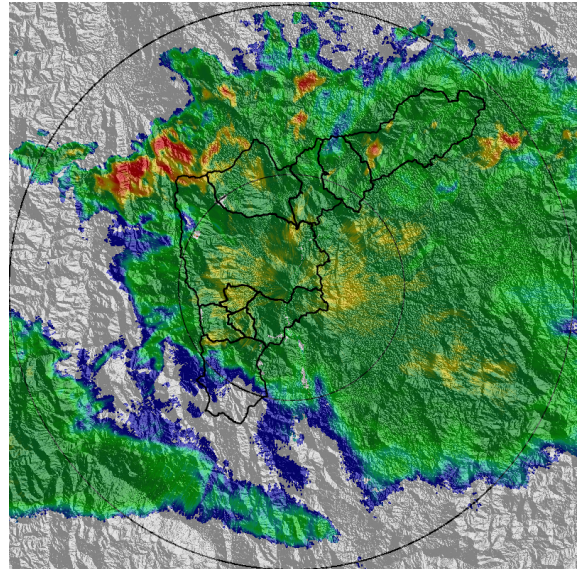

(d) 2021-05-22 04:52