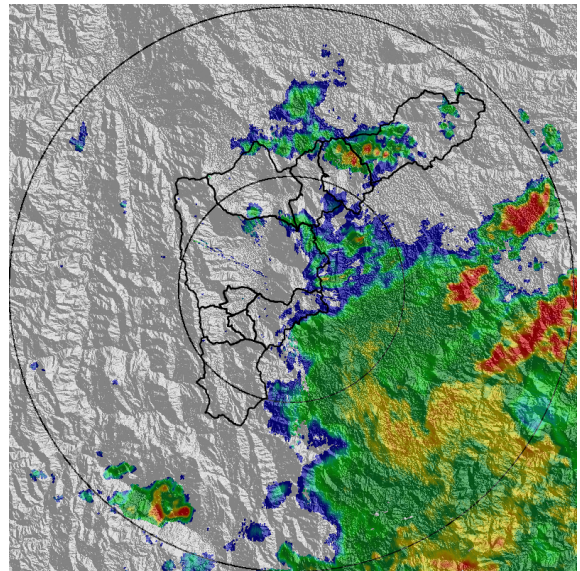

Teléfono: (+57 4) 4341987 | Dirección Calle 50 71 - 147 Medellín - Colombia

IMÁGENES DEL RADAR METEOROLÓGICO

FECHA: 2021-05-22

EVENTO N: 2239

(a) 2021-05-22 02:10

(b) 2021-05-22 03:02

(c) 2021-05-22 04:00

(d) 2021-05-22 04:52

Con el apoyo de:

Un proyecto de:

Alcaldía de Medellín

MAPA ACUMULADO

FECHA: 2021-05-22

EVENTO N: 2239

Se registraron sobre las cuencas de las quebradas La Gómez, De Guayabal, San Eugenio y Platanillo en Barbosa, con valores cercanos a los 50 mm.