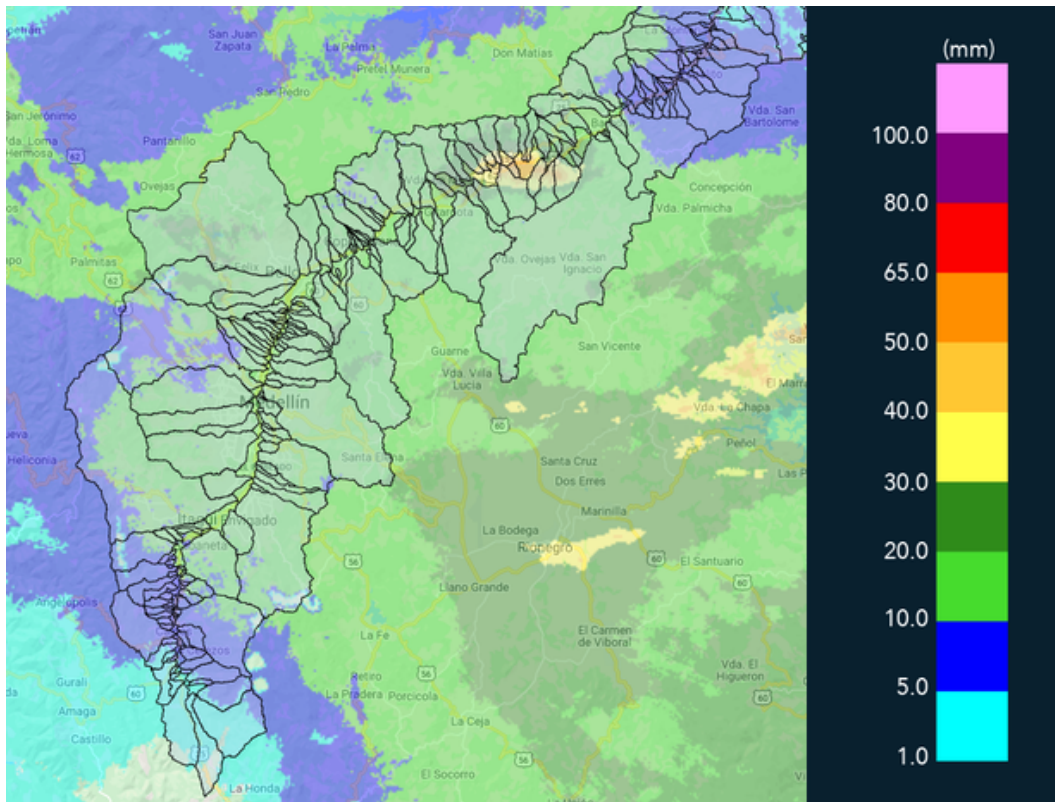

Con el apoyo de:

Un proyecto de:

Alcaldía de Medellín

MAPA ACUMULADO

FECHA: 2021-05-22

EVENTO N: 2239

Se registraron sobre las cuencas de las quebradas La Gómez, De Guayabal, San Eugenio y Platanillo en Barbosa, con valores cercanos a los 50 mm.

(i) Mapa de acumulados de lluvia radar durante el evento

MAPA DESCARGAS ELÉCTRICAS

FECHA: 2021-05-22

EVENTO N: 2239

En total se registraron 48 descargas eléctricas: 30 en Barbosa, 8 en Girardota, 6 en Medellín y 4 en Bello.