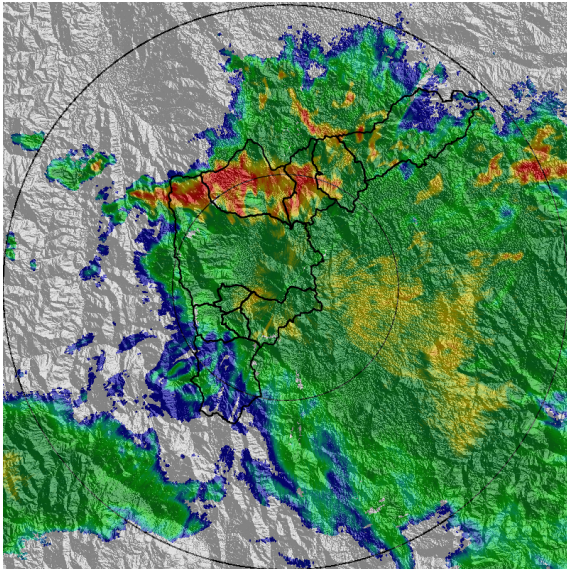

(c) 2021-05-22 04:00