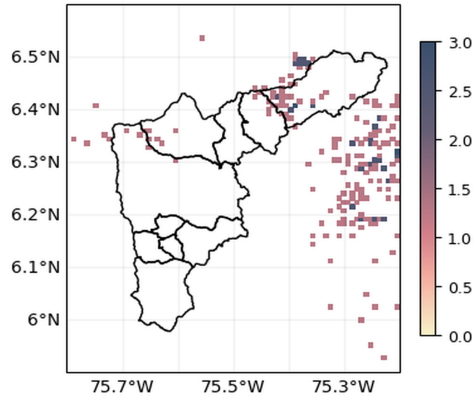

Con el apoyo de:

Un proyecto de:

Alcaldía de Medellín

MAPA ACUMULADO

FECHA: 2021-05-22

EVENTO N: 2239

Se registraron sobre las cuencas de las quebradas La Gómez, De Guayabal, San Eugenio y Platanillo en Barbosa, con valores cercanos a los 50 mm.

(i) Mapa de acumulados de lluvia radar durante el evento

MAPA DESCARGAS ELÉCTRICAS

FECHA: 2021-05-22

EVENTO N: 2239

En total se registraron 48 descargas eléctricas: 30 en Barbosa, 8 en Girardota, 6 en Medellín y 4 en Bello.

INFORMACIÓN SATELITAL: SENSOR GLM
Reporte descargas eléctricas totales
2021-05-22 02:00 a 2021-05-22 07:20

Descargas por km²

Descargas por Municipio
Total 48 descargas

f t i y @siatamedellin | www.siat.gov.co