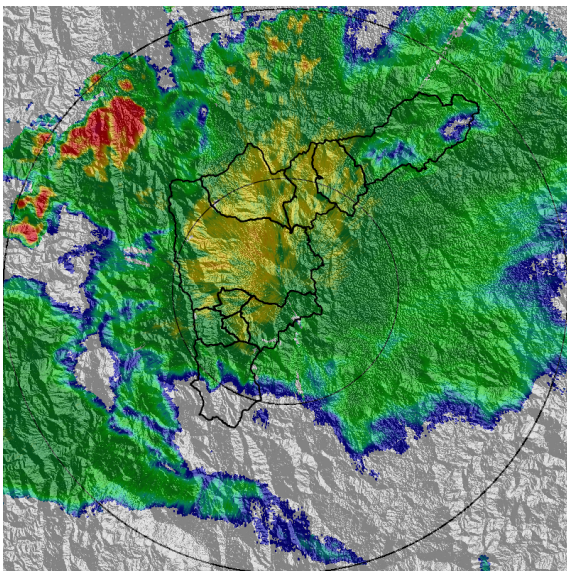

(e) 2021-05-22 05:18

(g) 2021-05-22 06:10