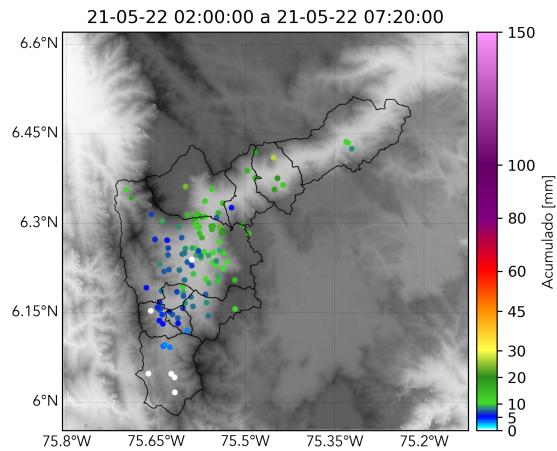

(i) Mapa de acumulados de lluvia radar durante el evento

MAPA DESCARGAS ELÉCTRICAS

FECHA: 2021-05-22

EVENTO N: 2239

En total se registraron 48 descargas eléctricas: 30 en Barbosa, 8 en Girardota, 6 en Medellín y 4 en Bello.

f t i y @areametropol | www.metropol.gov.co

(j) Mapa de descargas eléctricas durante el evento

RESUMEN REDES DE MONITOREO

FECHA: 2021-05-22

EVENTO N: 2239

(k) Boletín Precipitación

Elaborado por: Juan Diego Mantilla - Santiago Londoño - Oscar Sanchez
Área Operacional
Sistema de Alerta Temprana
www.siatamedellin.gov.co / @siatamedellin
Teléfono: 4341987 - 4341993