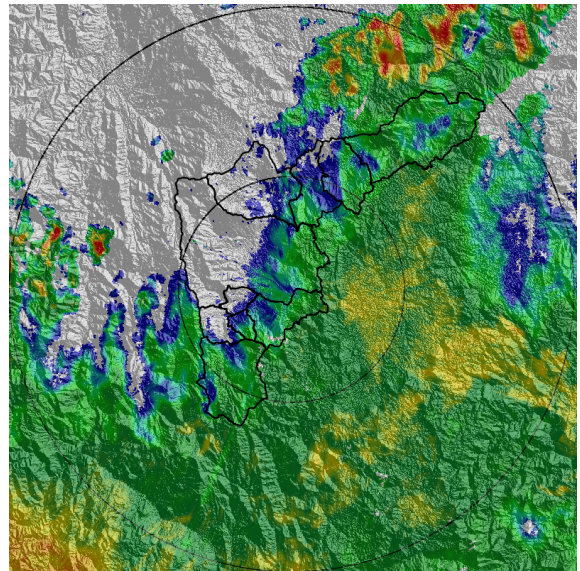

(h) 2021-05-15 22:27

Teléfono: (+57 4) 4341987 | Dirección Calle 50 71 - 147 Medellín - Colombia

Con el apoyo de:

Un proyecto de:

Alcaldía de Medellín