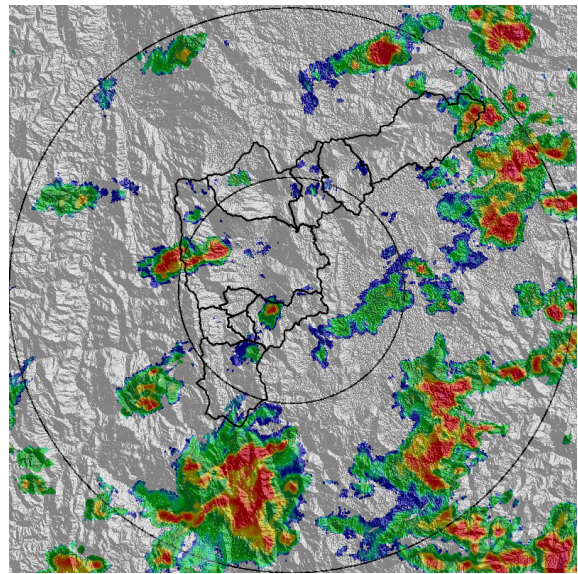

IMÁGENES DEL RADAR METEOROLÓGICO

FECHA: 2021-05-15

EVENTO N: 2232

(a) 2021-05-15 15:32

(b) 2021-05-15 16:14

(c) 2021-05-15 16:19

(d) 2021-05-15 18:13

Teléfono: (+57 4) 4341987 | Dirección Calle 50 71 - 147 Medellín - Colombia

Alcaldía de Medellín

MAPA ACUMULADO

FECHA: 2021-05-15

EVENTO N: 2232

Los mayores acumulados de precipitación de radar se registraron sobre las cuencas de las quebradas Doña María, La Grande y el casco urbano del municipio de Sabaneta, con valores que oscilaron entre 50 mm y 80mm.