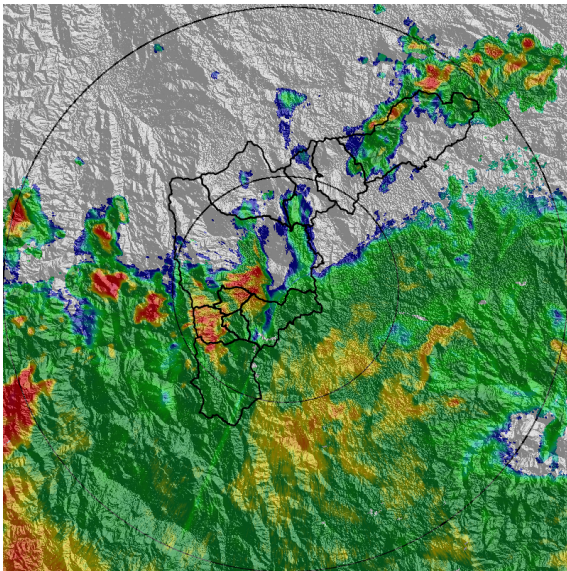

(g) 2021-05-15 21:41