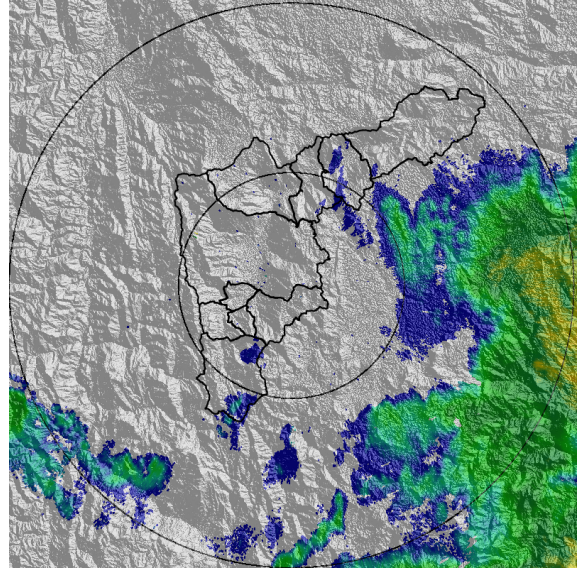

(j) 2021-05-16 01:40

Teléfono: (+57 4) 4341987 | Dirección Calle 50 71 - 147 Medellín - Colombia

Con el apoyo de:

Un proyecto de:

Alcaldía de Medellín