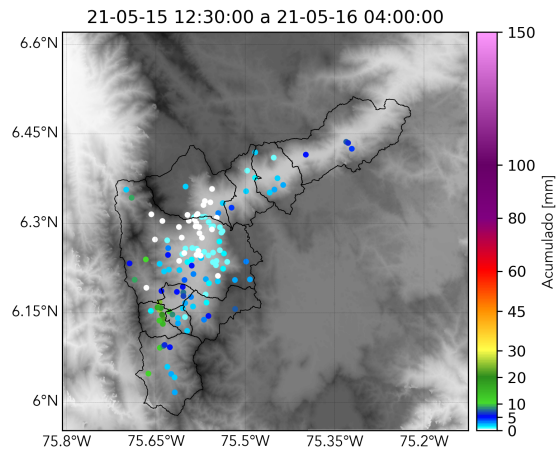

Alcaldía de Medellín

MAPA ACUMULADO

FECHA: 2021-05-15

EVENTO N: 2232

Los mayores acumulados de precipitación de radar se registraron sobre las cuencas de las quebradas Doña María, La Grande y el casco urbano del municipio de Sabaneta, con valores que oscilaron entre 50 mm y 80mm.

(k) Mapa de acumulados de lluvia radar durante el evento

Teléfono: (+57 4) 4341987 | Dirección Calle 50 71 - 147 Medellín - Colombia

MAPA DESCARGAS ELÉCTRICAS

FECHA: 2021-05-15

EVENTO N: 2232

En total se registraron 70 descargas eléctricas: 36 en Barbosa, 15 en Medellín, 13 en La Estrella, 4 en Sabaneta y 2 en Caldas

f t i y @areametropol | www.metropol.gov.co

(I) Mapa de descargas eléctricas durante el evento

Teléfono: (+57 4) 4341987 | Dirección Calle 50 71 - 147 Medellín - Colombia

Con el apoyo de:

Un proyecto de:

Alcaldía de Medellín

RESUMEN REDES DE MONITOREO

FECHA: 2021-05-15

EVENTO N: 2232

(m) Boletín Precipitación

Elaborado por: Juan D. Mantilla - José A. Lozano - Andrés F. Bilbao  
Área Operacional  
Sistema de Alerta Temprana  
[www.siatamedellin.gov.co](http://www.siatamedellin.gov.co) / @siatamedellin  
Teléfono: 4341987 - 4341993