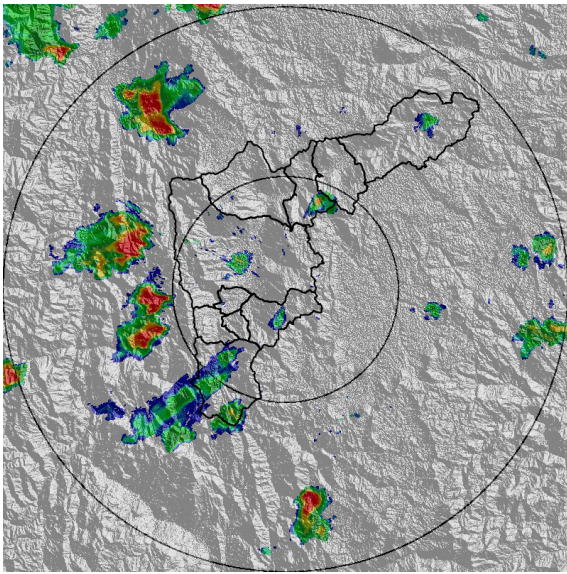

IMÁGENES DEL RADAR METEOROLÓGICO

FECHA: 2021-05-15

EVENTO N: 2232

(a) 2021-05-15 15:32