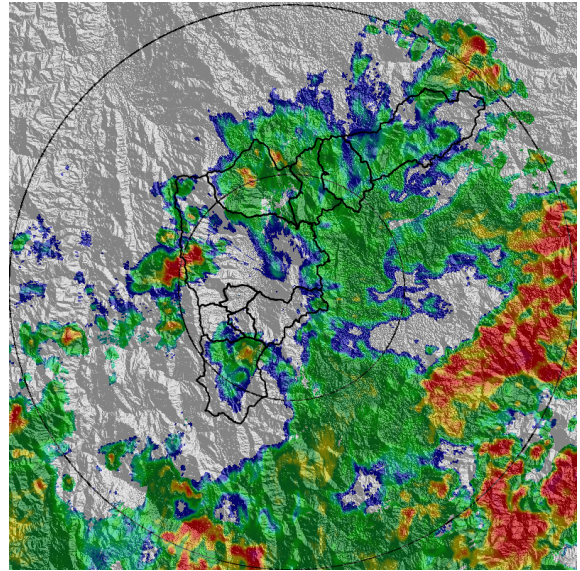

(f) 2021-05-15 20:02