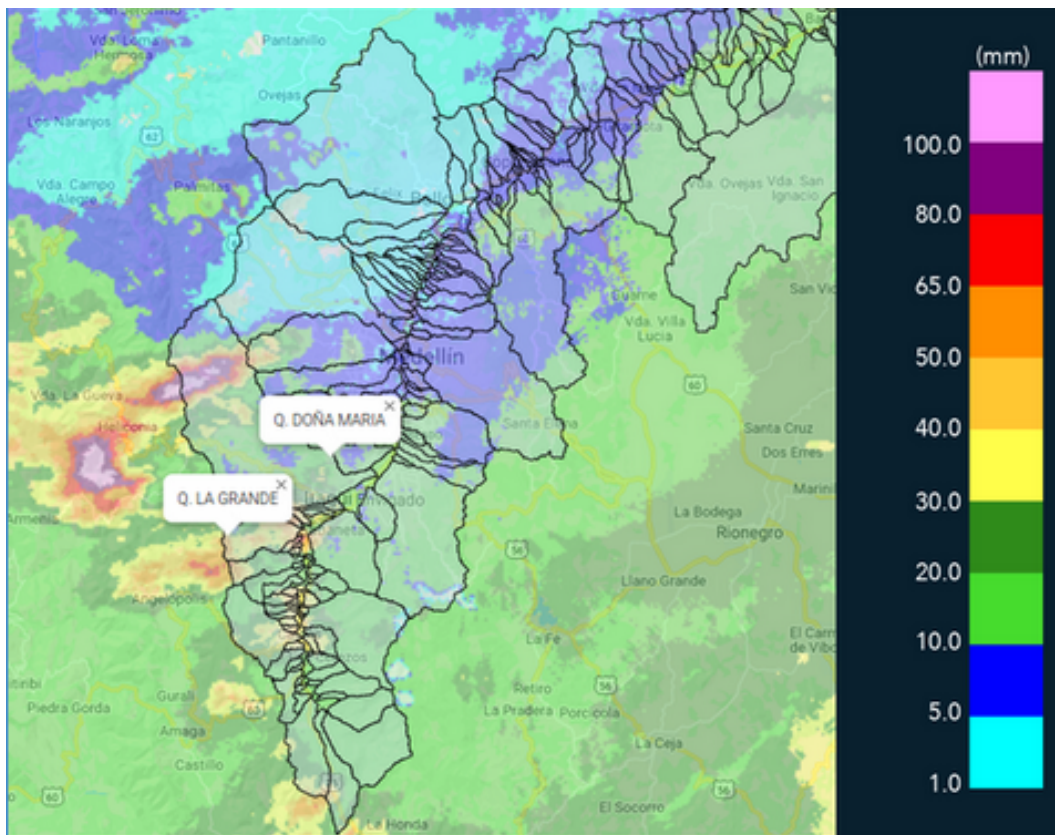

Alcaldía de Medellín

MAPA ACUMULADO

FECHA: 2021-05-15

EVENTO N: 2232

Los mayores acumulados de precipitación de radar se registraron sobre las cuencas de las quebradas Doña María, La Grande y el casco urbano del municipio de Sabaneta, con valores que oscilaron entre 50 mm y 80mm.

(k) Mapa de acumulados de lluvia radar durante el evento

Teléfono: (+57 4) 4341987 | Dirección Calle 50 71 - 147 Medellín - Colombia

MAPA DESCARGAS ELÉCTRICAS

FECHA: 2021-05-15

EVENTO N: 2232

En total se registraron 70 descargas eléctricas: 36 en Barbosa, 15 en Medellín, 13 en La Estrella, 4 en Sabaneta y 2 en Caldas