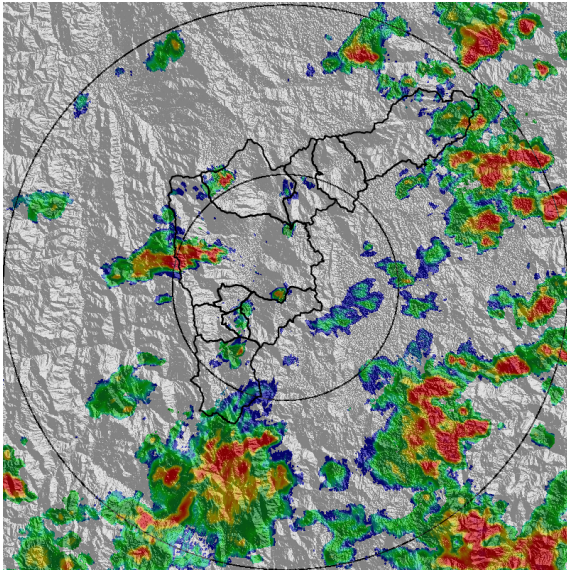

(e) 2021-05-15 18:23