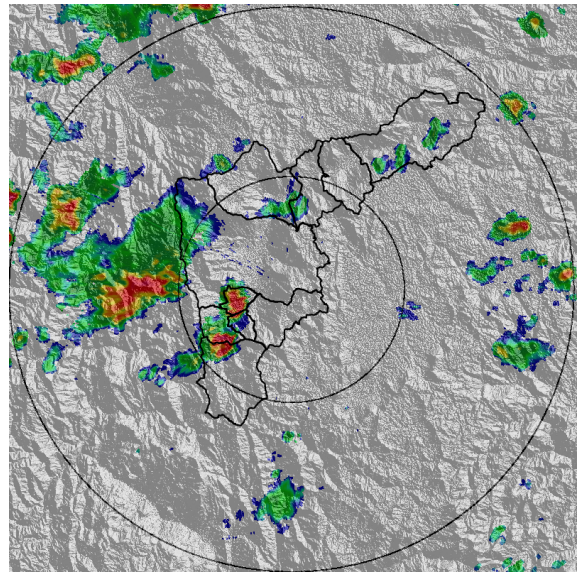

(b) 2021-05-15 16:14