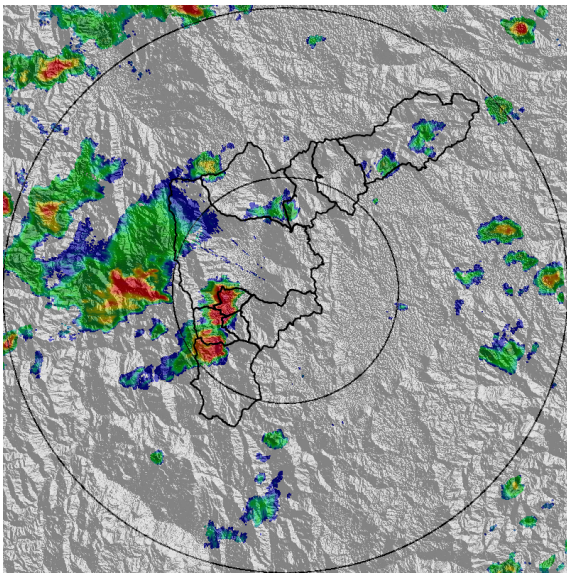

IMÁGENES DEL RADAR METEOROLÓGICO

FECHA: 2021-05-15

EVENTO N: 2232

(a) 2021-05-15 15:32

(b) 2021-05-15 16:14

(c) 2021-05-15 16:19

(d) 2021-05-15 18:13

Teléfono: (+57 4) 4341987 | Dirección Calle 50 71 - 147 Medellín - Colombia

Alcaldía de Medellín

MAPA ACUMULADO

FECHA: 2021-05-15

EVENTO N: 2232

Los mayores acumulados de precipitación de radar se registraron sobre las cuencas de las quebradas Doña María, La Grande y el casco urbano del municipio de Sabaneta, con valores que oscilaron entre 50 mm y 80mm.