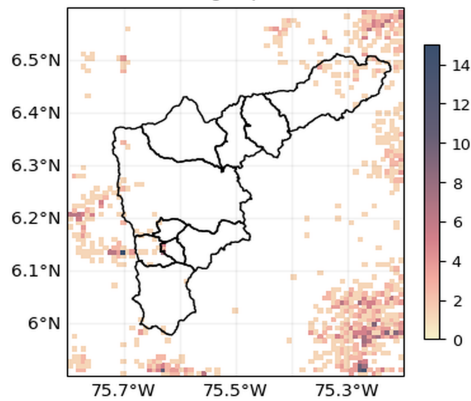

MAPA DESCARGAS ELÉCTRICAS

FECHA: 2021-05-15

EVENTO N: 2232

En total se registraron 70 descargas eléctricas: 36 en Barbosa, 15 en Medellín, 13 en La Estrella, 4 en Sabaneta y 2 en Caldas

INFORMACIÓN SATELITAL: SENSOR GLM
Reporte descargas eléctricas totales
2021-05-15 12:30 a 2021-05-16 04:00

Descargas por km²