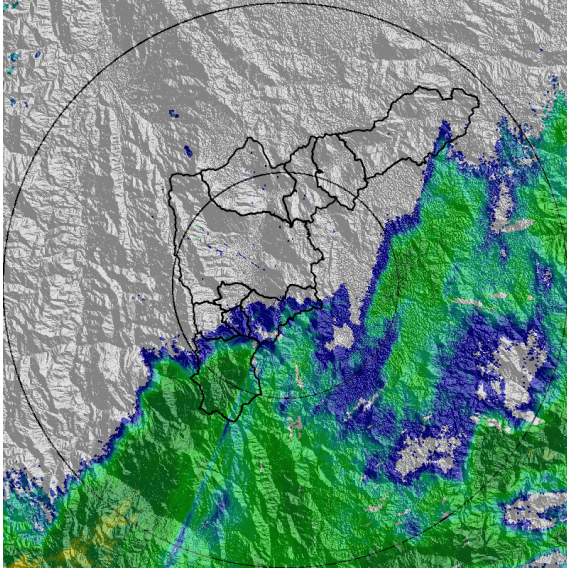

(i) 2021-05-16 00:11