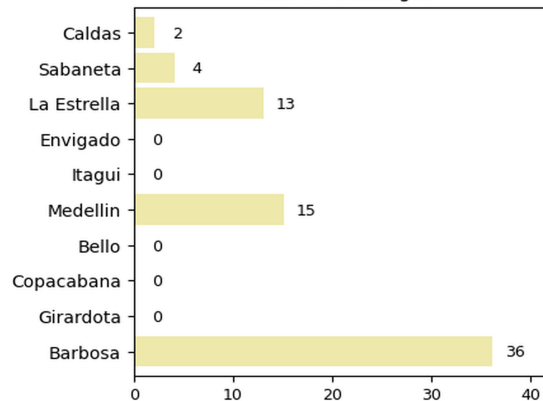

Alcaldía de Medellín

MAPA ACUMULADO

FECHA: 2021-05-15

EVENTO N: 2232

Los mayores acumulados de precipitación de radar se registraron sobre las cuencas de las quebradas Doña María, La Grande y el casco urbano del municipio de Sabaneta, con valores que oscilaron entre 50 mm y 80mm.

(k) Mapa de acumulados de lluvia radar durante el evento

Teléfono: (+57 4) 4341987 | Dirección Calle 50 71 - 147 Medellín - Colombia

MAPA DESCARGAS ELÉCTRICAS

FECHA: 2021-05-15

EVENTO N: 2232

En total se registraron 70 descargas eléctricas: 36 en Barbosa, 15 en Medellín, 13 en La Estrella, 4 en Sabaneta y 2 en Caldas

INFORMACIÓN SATELITAL: SENSOR GLM  
Reporte descargas eléctricas totales  
2021-05-15 12:30 a 2021-05-16 04:00

Descargas por km<sup>2</sup>

Descargas por Municipio  
Total 70 descargas

f t i y @siatamedellin | www.siat.gov.co