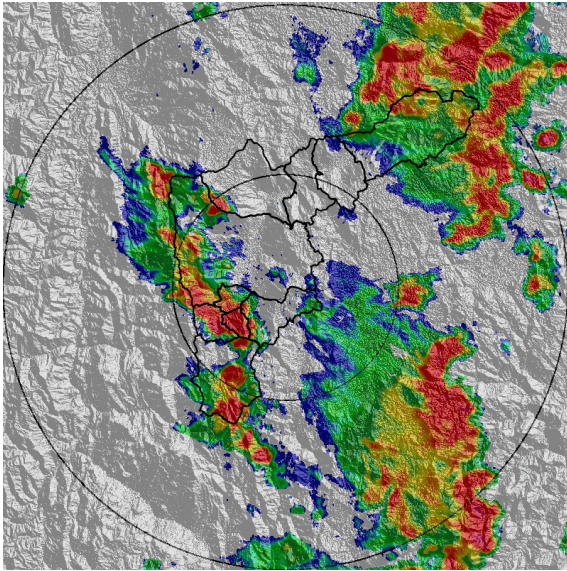

(e) 2021-04-05 18:40