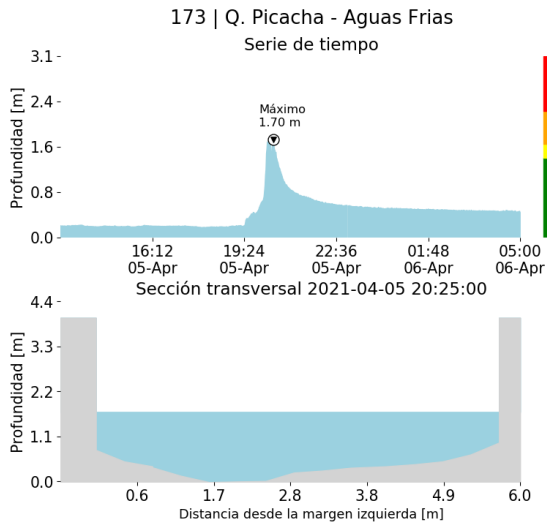

(z)

()

()

()

()

RESUMEN REDES DE MONITOREO	
FECHA: 2021-04-05	EVENTO N: 2200

() Boletín Precipitación

() Boletín Nivel