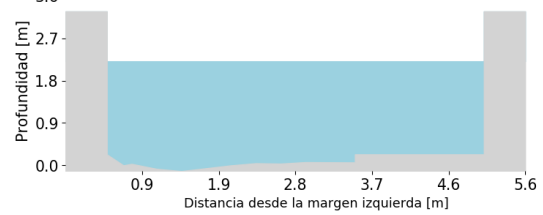

(z)

()

()

()

()

RESUMEN REDES DE MONITOREO	
FECHA: 2021-04-05	EVENTO N: 2200

() Boletín Precipitación

() Boletín Nivel