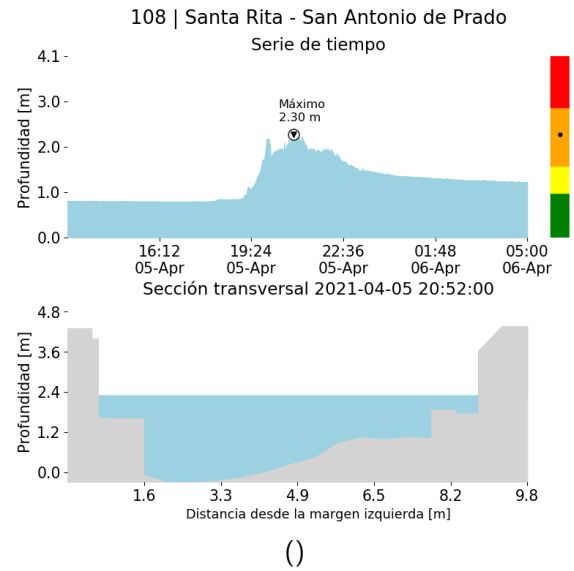

(z)

()

()

()

()

RESUMEN REDES DE MONITOREO	
FECHA: 2021-04-05	EVENTO N: 2200

() Boletín Precipitación

() Boletín Nivel