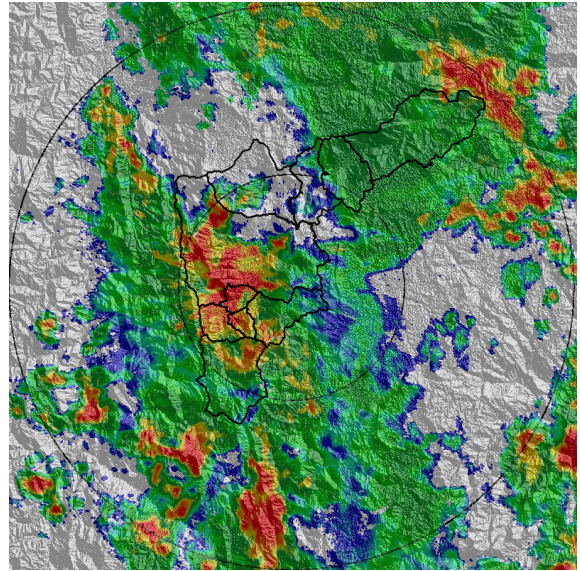

(f) 2021-04-05 19:48