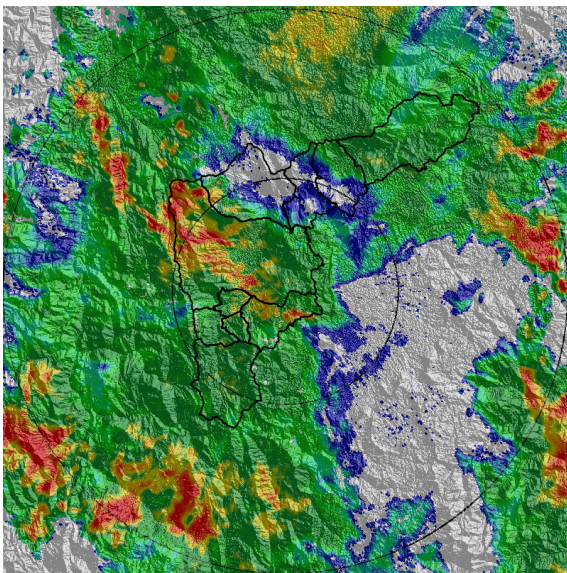

(g) 2021-04-05 20:25