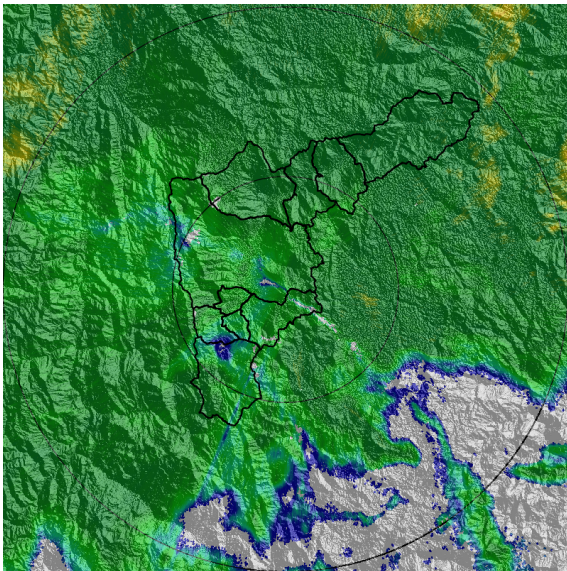

Con el apoyo de:

Un proyecto de:

Alcaldía de Medellín

(i) 2021-04-05 23:38

(j) 2021-04-06 00:41

(k) 2021-04-06 02:15

(l) 2021-04-06 04:58

MAPA ACUMULADO

FECHA: 2021-04-05

EVENTO N: 2200

Los mayores y más representativos acumulados de lluvia - radar se registraron sobre las cuencas de las quebradas La Picacha, Altavista, La Hueso, Doña María y La Doctora, predominantemente en el occidente de Medellín, Itagüí y municipio de Sabaneta, con valores superiores a 100 mm.

FECHA: 2021-04-05

EVENTO N: 2200

El total de descargas eléctricas tipo nube - tierra fueron 458, con una predominancia en Medellín, Barbosa, La Estrella y Caldas.

(n) Mapa de descargas eléctricas durante el evento