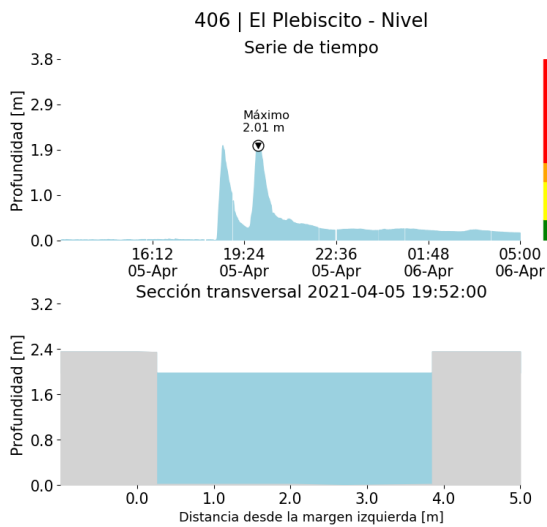

(z)

()

()

()

()

RESUMEN REDES DE MONITOREO	
FECHA: 2021-04-05	EVENTO N: 2200

() Boletín Precipitación

() Boletín Nivel