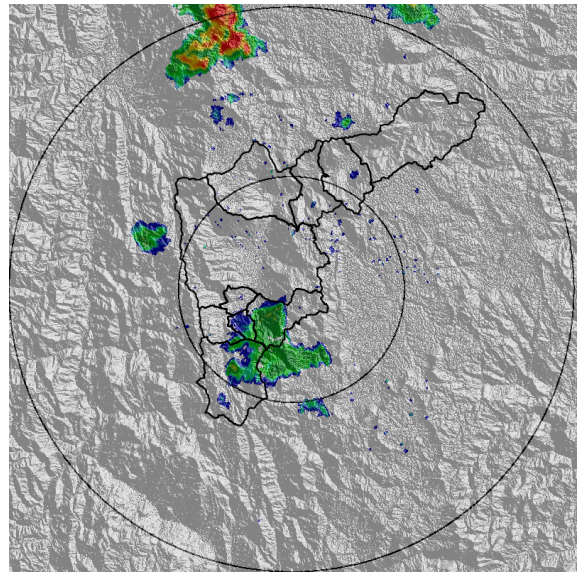

(b) 2021-04-05 15:05