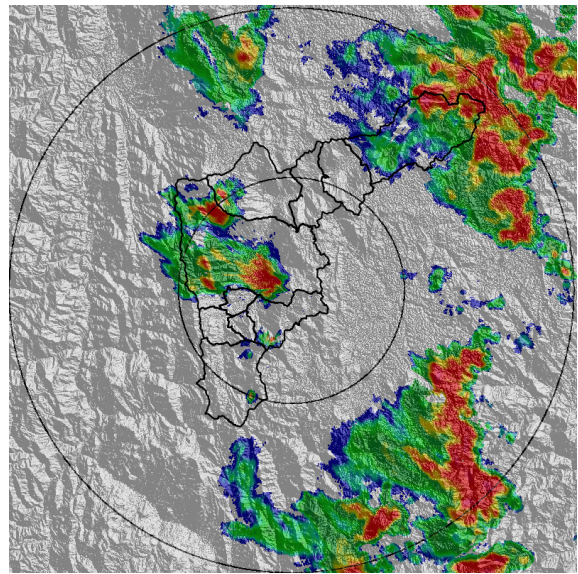

(d) 2021-04-05 17:58

Teléfono: (+57 4) 4341987 | Dirección Calle 50 71 - 147 Medellín - Colombia

Con el apoyo de:

Un proyecto de:

Alcaldía de Medellín