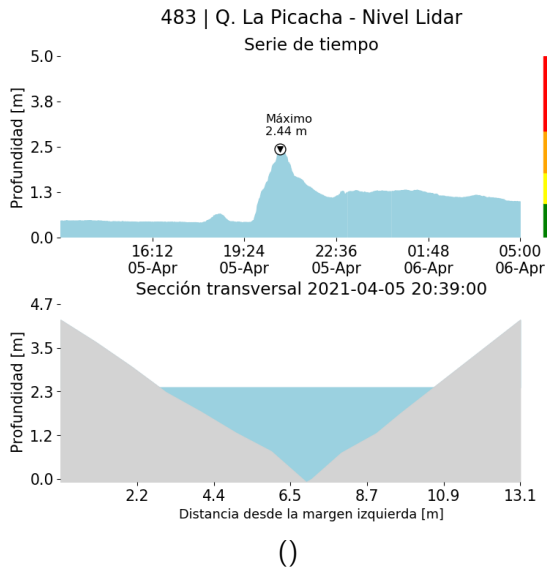

(z)

()

()

()

()

RESUMEN REDES DE MONITOREO	
FECHA: 2021-04-05	EVENTO N: 2200

() Boletín Precipitación

() Boletín Nivel

Elaborado por: Estefanía López, Monica Acosta y Duban Marín
Área Operacional
Sistema de Alerta Temprana
www.siatamedellin.gov.co / @siatamedellin
Teléfono: 4341987 - 4341993