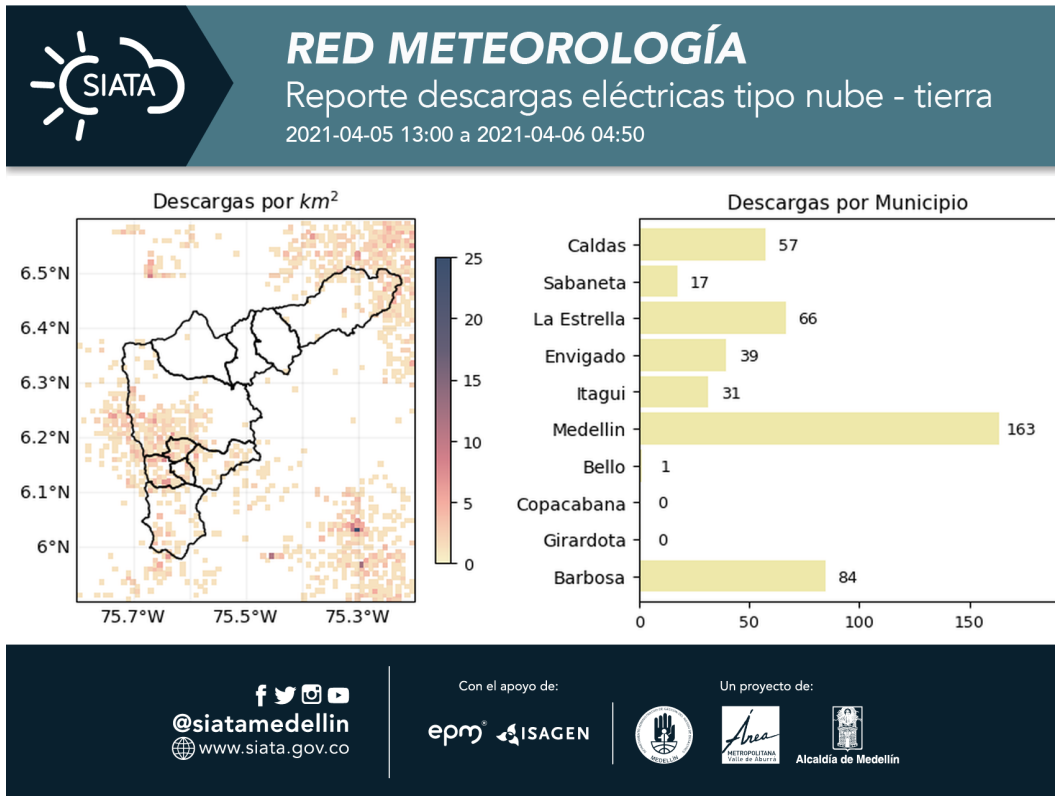

FECHA: 2021-04-05

EVENTO N: 2200

Los mayores y más representativos acumulados de lluvia - radar se registraron sobre las cuencas de las quebradas La Picacha, Altavista, La Hueso, Doña María y La Doctora, predominantemente en el occidente de Medellín, Itagüí y municipio de Sabaneta, con valores superiores a 100 mm.

(m) Mapa de acumulados de lluvia radar durante el evento

Teléfono: (+57 4) 4341987 | Dirección Calle 50 71 - 147 Medellín - Colombia

Con el apoyo de:

Un proyecto de:

Alcaldía de Medellín

MAPA DESCARGAS ELÉCTRICAS

FECHA: 2021-04-05

EVENTO N: 2200

El total de descargas eléctricas tipo nube - tierra fueron 458, con una predominancia en Medellín, Barbosa, La Estrella y Caldas.

(n) Mapa de descargas eléctricas durante el evento