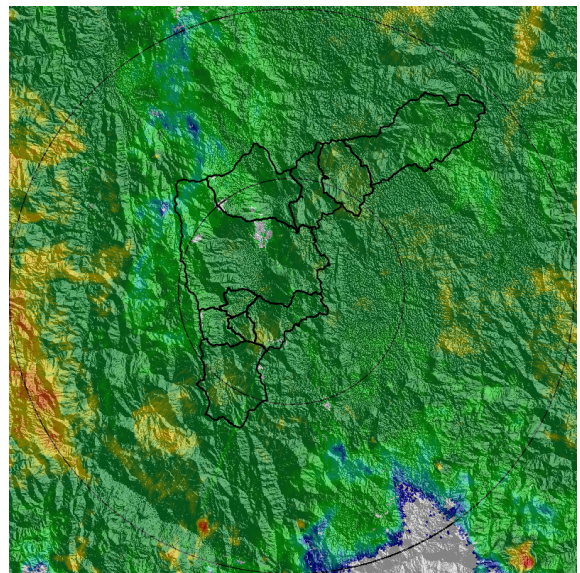

(h) 2021-04-05 22:35

Teléfono: (+57 4) 4341987 | Dirección Calle 50 71 - 147 Medellín - Colombia

Con el apoyo de:

Un proyecto de:

Alcaldía de Medellín