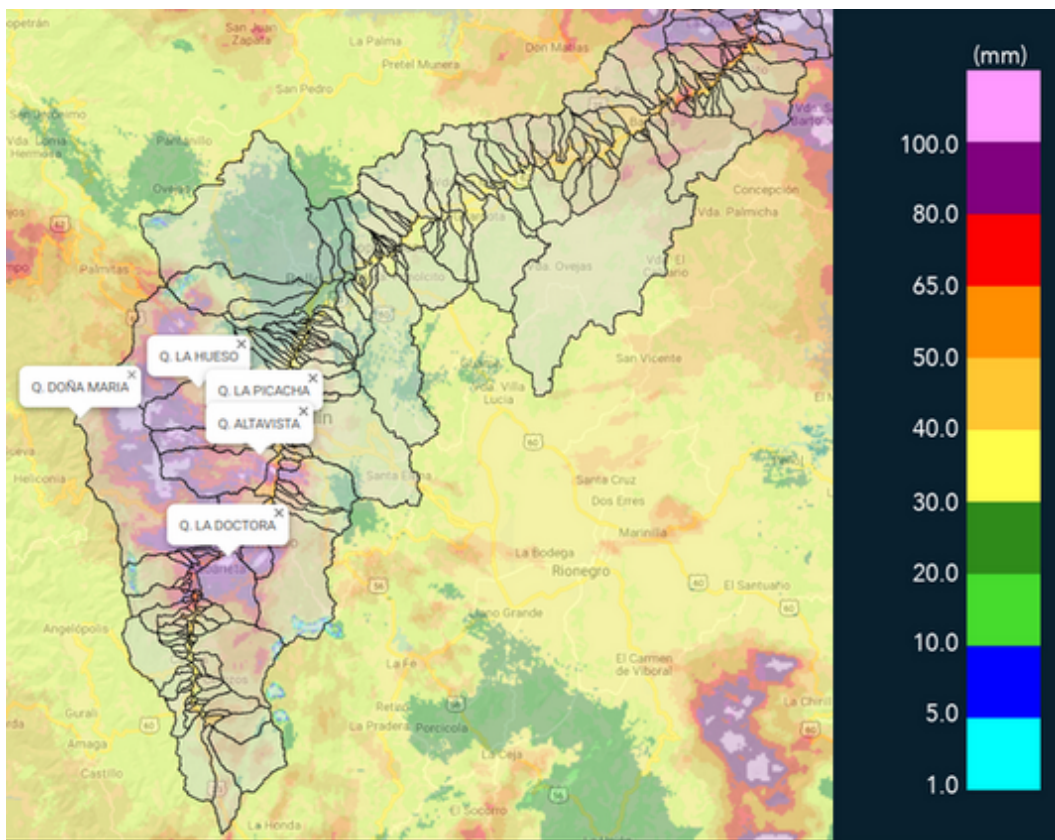

Con el apoyo de:

Un proyecto de:

Alcaldía de Medellín

(i) 2021-04-05 23:38

(j) 2021-04-06 00:41

(k) 2021-04-06 02:15

(l) 2021-04-06 04:58

MAPA ACUMULADO

FECHA: 2021-04-05

EVENTO N: 2200

Los mayores y más representativos acumulados de lluvia - radar se registraron sobre las cuencas de las quebradas La Picacha, Altavista, La Hueso, Doña María y La Doctora, predominantemente en el occidente de Medellín, Itagüí y municipio de Sabaneta, con valores superiores a 100 mm.

FECHA: 2021-04-05

EVENTO N: 2200

El total de descargas eléctricas tipo nube - tierra fueron 458, con una predominancia en Medellín, Barbosa, La Estrella y Caldas.

(n) Mapa de descargas eléctricas durante el evento