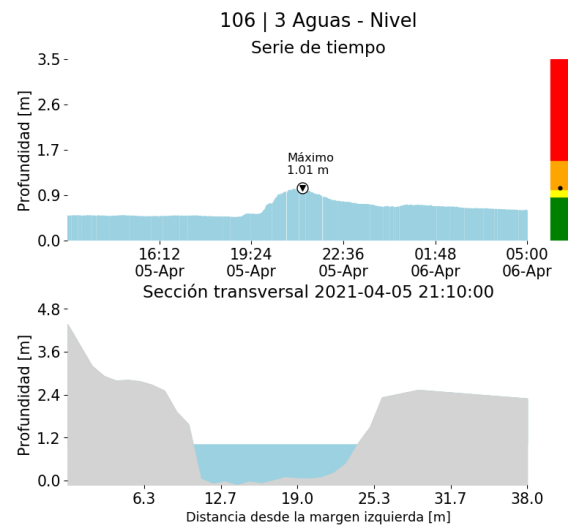

(z)

()

()

()

()

RESUMEN REDES DE MONITOREO	
FECHA: 2021-04-05	EVENTO N: 2200

() Boletín Precipitación

() Boletín Nivel