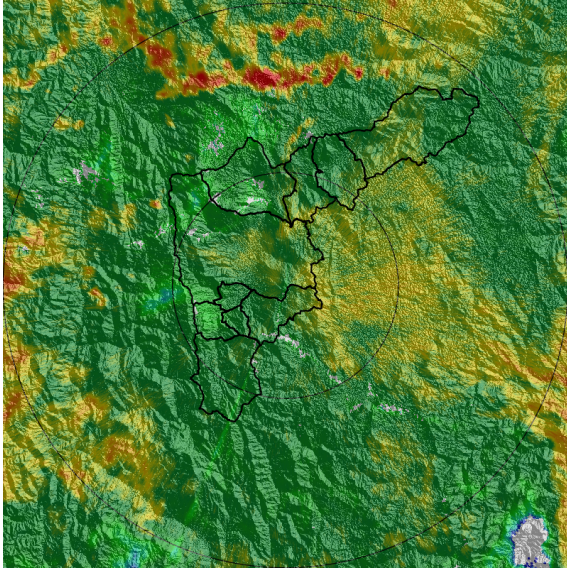

(i) 2021-04-05 23:38