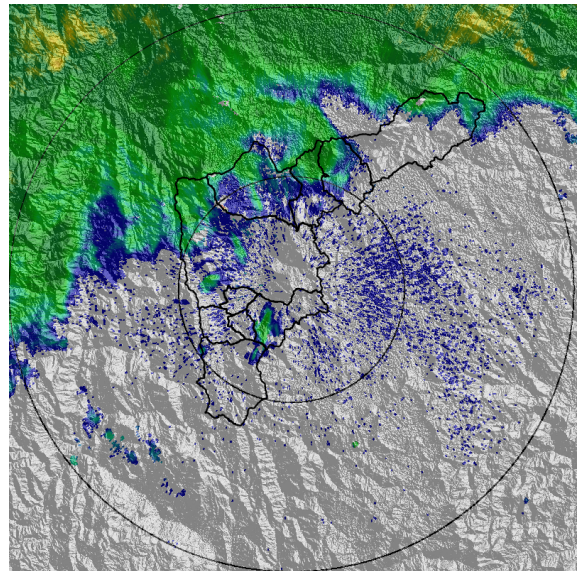

(l) 2021-04-06 04:58