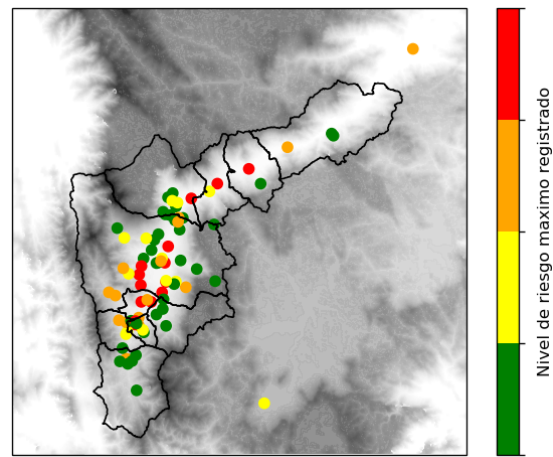

( ) Boletín Nivel

Elaborado por: Estefanía López, Monica Acosta y Duban Marín
Área Operacional
Sistema de Alerta Temprana
www.siatamedellin.gov.co / @siatamedellin
Teléfono: 4341987 - 4341993