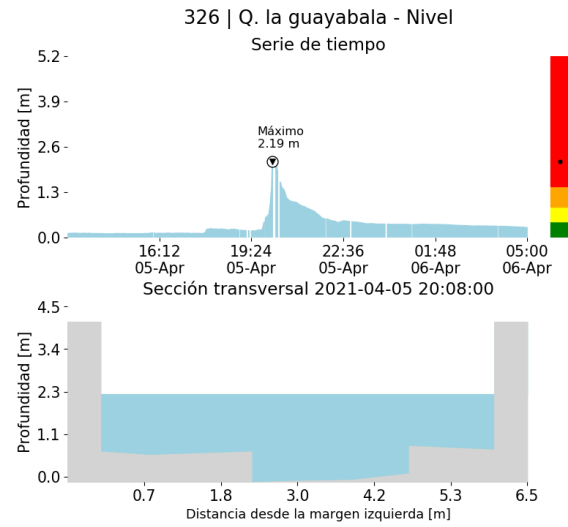

(z)

()

()

()

()

RESUMEN REDES DE MONITOREO	
FECHA: 2021-04-05	EVENTO N: 2200

() Boletín Precipitación

() Boletín Nivel