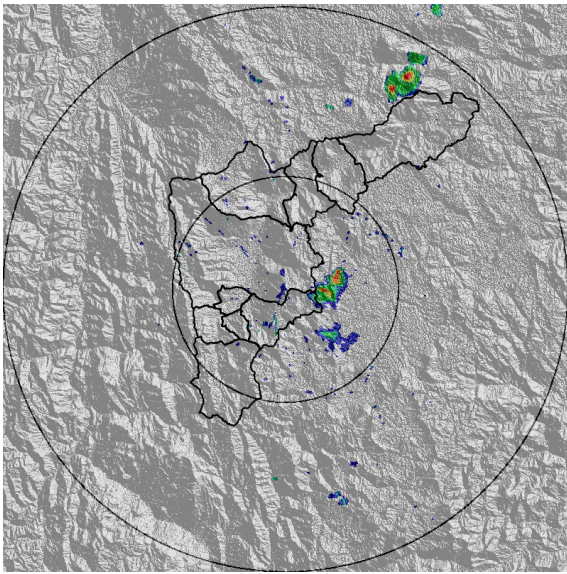

IMÁGENES DEL RADAR METEOROLÓGICO

FECHA: 2021-04-05

EVENTO N: 2200

(a) 2021-04-05 13:04