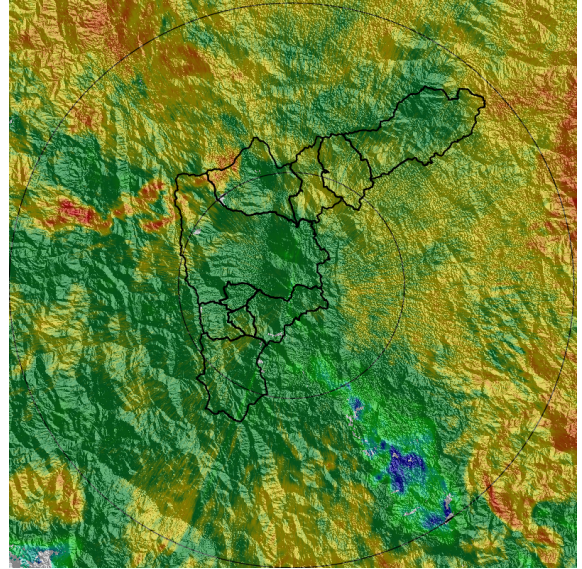

Con el apoyo de:

Un proyecto de:

Alcaldía de Medellín

(i) 2021-04-05 23:38

(j) 2021-04-06 00:41

(k) 2021-04-06 02:15

(l) 2021-04-06 04:58

MAPA ACUMULADO

FECHA: 2021-04-05

EVENTO N: 2200

Los mayores y más representativos acumulados de lluvia - radar se registraron sobre las cuencas de las quebradas La Picacha, Altavista, La Hueso, Doña María y La Doctora, predominantemente en el occidente de Medellín, Itagüí y municipio de Sabaneta, con valores superiores a 100 mm.

FECHA: 2021-04-05

EVENTO N: 2200

El total de descargas eléctricas tipo nube - tierra fueron 458, con una predominancia en Medellín, Barbosa, La Estrella y Caldas.

(n) Mapa de descargas eléctricas durante el evento