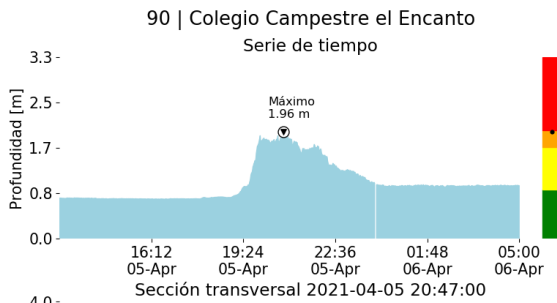

(z)

()

()

()

()

RESUMEN REDES DE MONITOREO	
FECHA: 2021-04-05	EVENTO N: 2200

() Boletín Precipitación

() Boletín Nivel

Elaborado por: Estefanía López, Monica Acosta y Duban Marín
Área Operacional
Sistema de Alerta Temprana
www.siatamedellin.gov.co / @siatamedellin
Teléfono: 4341987 - 4341993