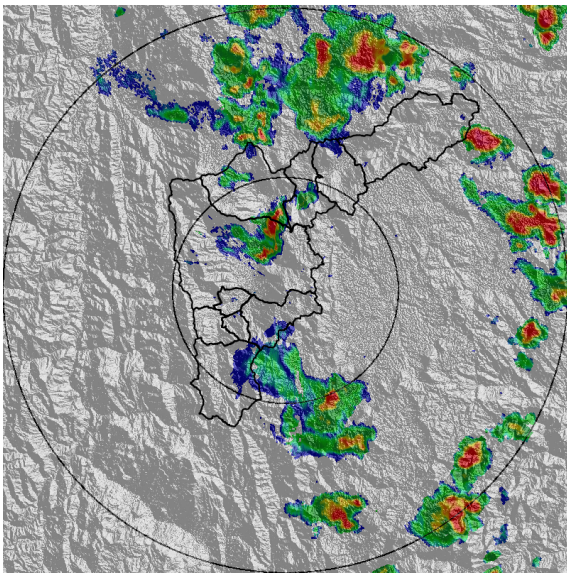

IMÁGENES DEL RADAR METEOROLÓGICO

FECHA: 2021-04-05

EVENTO N: 2200

(a) 2021-04-05 13:04

(b) 2021-04-05 15:05

(c) 2021-04-05 17:05

(d) 2021-04-05 17:58

Teléfono: (+57 4) 4341987 | Dirección Calle 50 71 - 147 Medellín - Colombia

FECHA: 2021-04-05

EVENTO N: 2200

Los mayores y más representativos acumulados de lluvia - radar se registraron sobre las cuencas de las quebradas La Picacha, Altavista, La Hueso, Doña María y La Doctora, predominantemente en el occidente de Medellín, Itagüí y municipio de Sabaneta, con valores superiores a 100 mm.