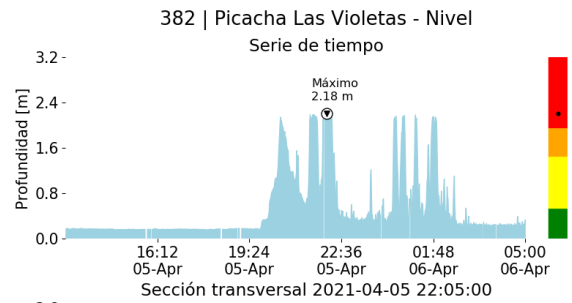

(z)

()

()

()

()

RESUMEN REDES DE MONITOREO	
FECHA: 2021-04-05	EVENTO N: 2200

() Boletín Precipitación

() Boletín Nivel