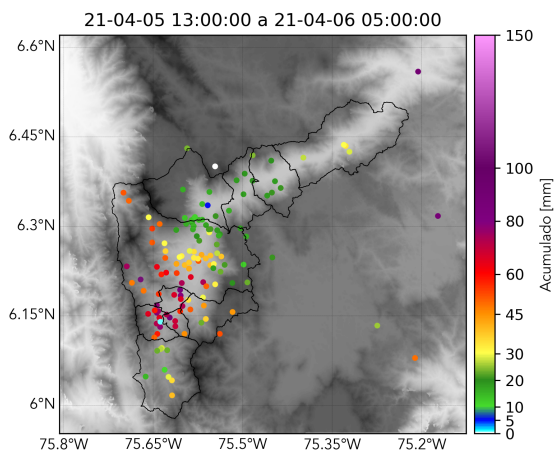

(z)

()

()

()

()

RESUMEN REDES DE MONITOREO	
FECHA: 2021-04-05	EVENTO N: 2200

() Boletín Precipitación

() Boletín Nivel