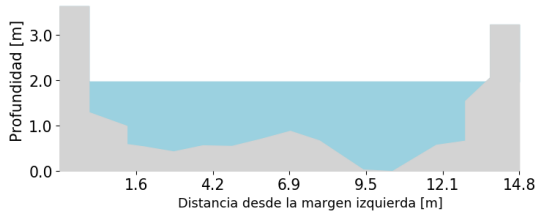

(z)

()

()

()

()

RESUMEN REDES DE MONITOREO	
FECHA: 2021-04-05	EVENTO N: 2200

() Boletín Precipitación

() Boletín Nivel