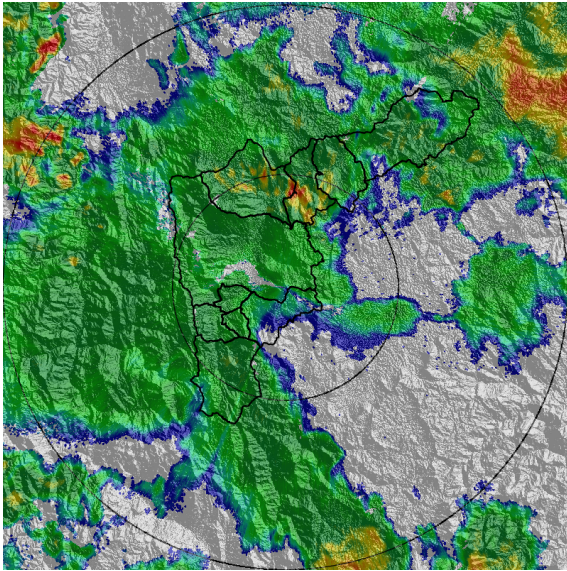

(e) 2021-03-18 21:31