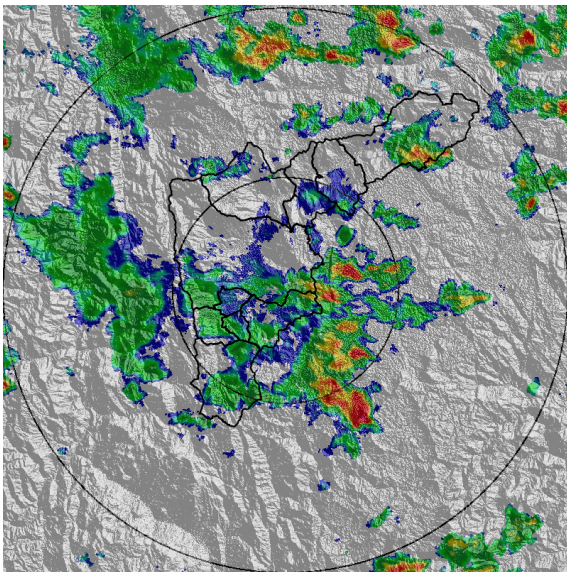

(c) 2021-03-18 14:58