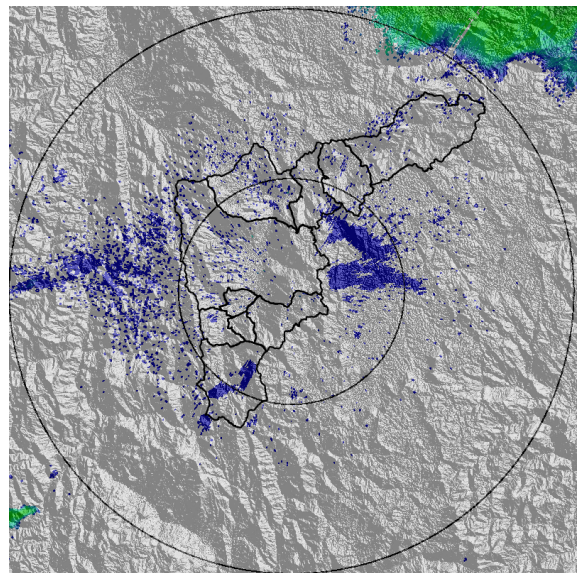

(h) 2021-03-19 03:36

Teléfono: (+57 4) 4341987 | Dirección Calle 50 71 - 147 Medellín - Colombia

Con el apoyo de:

Un proyecto de:

Alcaldía de Medellín