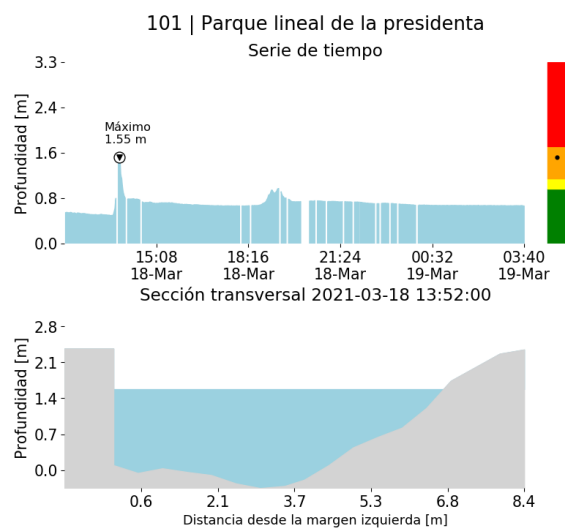

Teléfono: (+57 4) 4341987 | Dirección Calle 50 71 - 147 Medellín - Colombia

Con el apoyo de:

Un proyecto de:

Alcaldía de Medellín

MAPA ACUMULADO

FECHA: 2021-03-18

EVENTO N: 2185

Los mayores acumulados se registraron sobre las cuencas de las quebradas La Presidenta (Medellín), Doña María (Itagüí), Piedras Blancas (Copacabana) y La López (Barbosa), con valores de hasta 70 mm.

(i) Mapa de acumulados de lluvia radar durante el evento

MAPA DESCARGAS ELÉCTRICAS

FECHA: 2021-03-18

EVENTO N: 2185

Se registraron en total 71 descargas eléctricas, de la cuales 42 fueron en Medellín y 15 en Envigado.

(j) Mapa de descargas eléctricas durante el evento

RESUMEN DE REGISTROS DE NIVEL				
Estación	Ubicación	Pico de la hidrografa [m]	Fecha y Hora	Máximo nivel de riesgo alcanzado
346. Puente machado - Nivel	Bello - Machado	2.333	2021-03-18 22:09:00	Naranja
93. Puente 33	Medellin - Perpetuo Socorro	0.999	2021-03-18 19:30:00	Naranja
332. Presidenta Puente Peatonal Exito - Nivel	Medellin - Patio Bonito	2.235	2021-03-18 13:56:00	Rojo
101. Parque lineal de la presidenta	Medellin - El Poblado	1.555	2021-03-18 13:52:00	Naranja