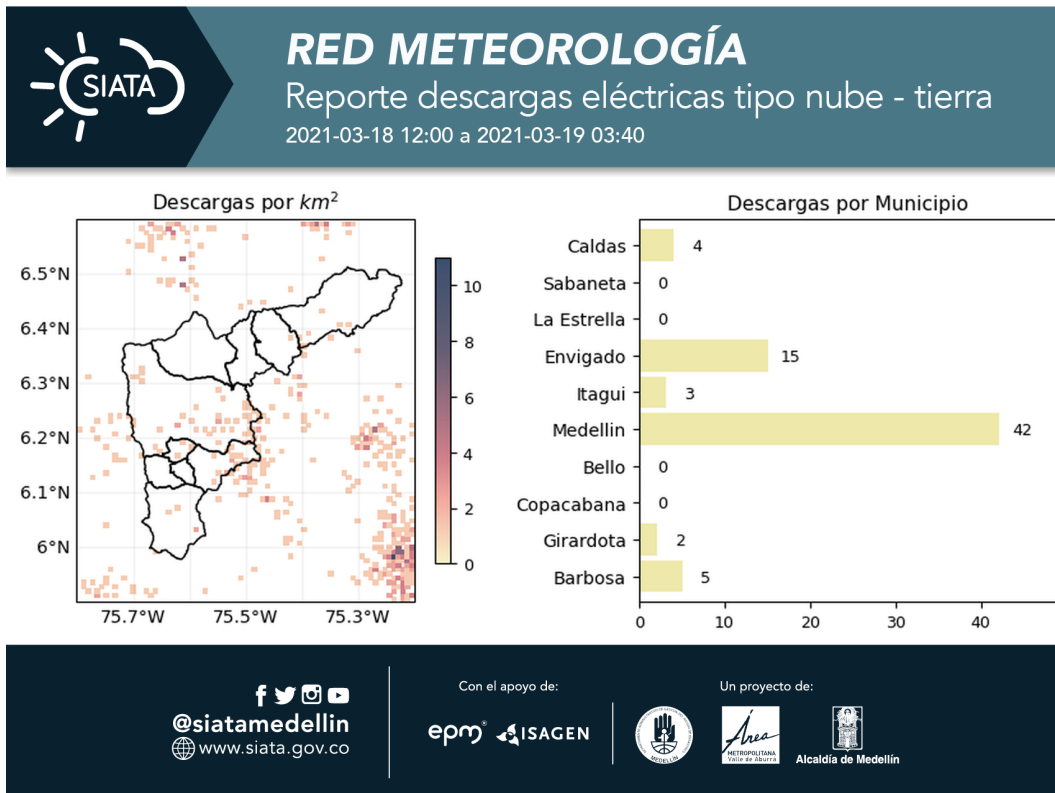

Teléfono: (+57 4) 4341987 | Dirección Calle 50 71 - 147 Medellín - Colombia

Con el apoyo de:

Un proyecto de:

Alcaldía de Medellín

MAPA ACUMULADO

FECHA: 2021-03-18

EVENTO N: 2185

Los mayores acumulados se registraron sobre las cuencas de las quebradas La Presidenta (Medellín), Doña María (Itagüí), Piedras Blancas (Copacabana) y La López (Barbosa), con valores de hasta 70 mm.

(i) Mapa de acumulados de lluvia radar durante el evento

MAPA DESCARGAS ELÉCTRICAS

FECHA: 2021-03-18

EVENTO N: 2185

Se registraron en total 71 descargas eléctricas, de la cuales 42 fueron en Medellín y 15 en Envigado.

(j) Mapa de descargas eléctricas durante el evento

RESUMEN DE REGISTROS DE NIVEL				
Estación	Ubicación	Pico de la hidrografa [m]	Fecha y Hora	Máximo nivel de riesgo alcanzado
346. Puente machado - Nivel	Bello - Machado	2.333	2021-03-18 22:09:00	Naranja
93. Puente 33	Medellin - Perpetuo Socorro	0.999	2021-03-18 19:30:00	Naranja
332. Presidenta Puente Peatonal Exito - Nivel	Medellin - Patio Bonito	2.235	2021-03-18 13:56:00	Rojo
101. Parque lineal de la presidenta	Medellin - El Poblado	1.555	2021-03-18 13:52:00	Naranja