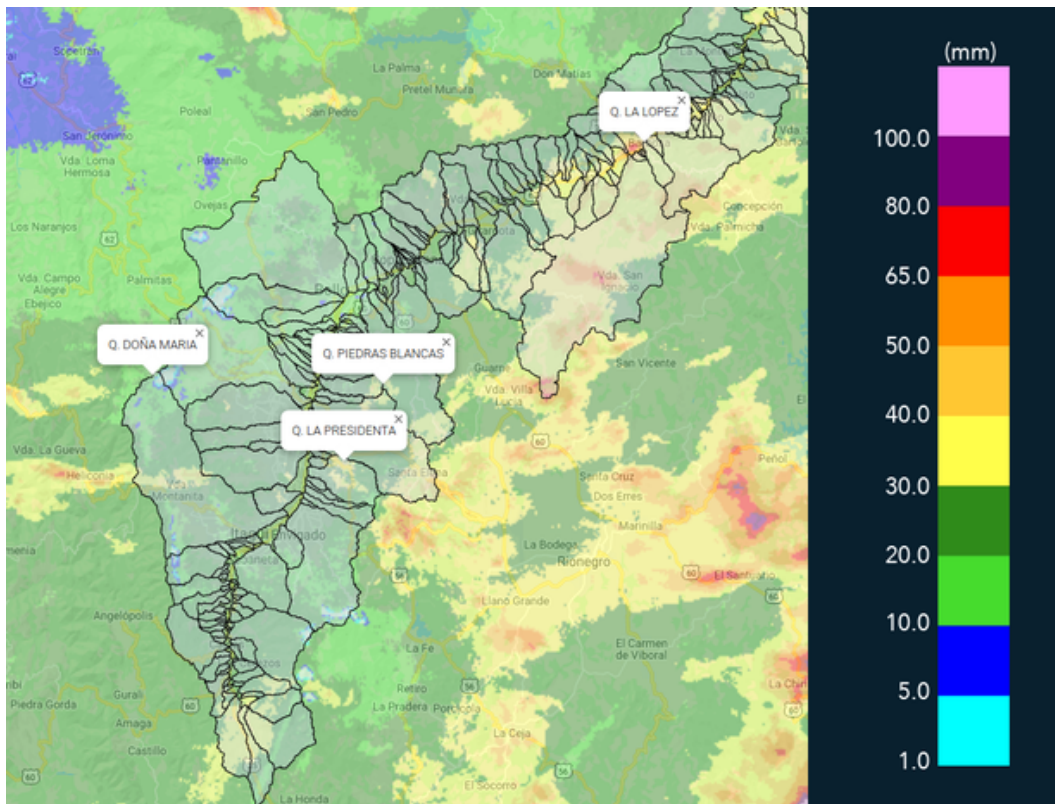

Teléfono: (+57 4) 4341987 | Dirección Calle 50 71 - 147 Medellín - Colombia

Con el apoyo de:

Un proyecto de:

Alcaldía de Medellín

MAPA ACUMULADO

FECHA: 2021-03-18

EVENTO N: 2185

Los mayores acumulados se registraron sobre las cuencas de las quebradas La Presidenta (Medellín), Doña María (Itagüí), Piedras Blancas (Copacabana) y La López (Barbosa), con valores de hasta 70 mm.

(i) Mapa de acumulados de lluvia radar durante el evento

MAPA DESCARGAS ELÉCTRICAS

FECHA: 2021-03-18

EVENTO N: 2185

Se registraron en total 71 descargas eléctricas, de la cuales 42 fueron en Medellín y 15 en Envigado.

(j) Mapa de descargas eléctricas durante el evento

RESUMEN DE REGISTROS DE NIVEL				
Estación	Ubicación	Pico de la hidrografa [m]	Fecha y Hora	Máximo nivel de riesgo alcanzado
346. Puente machado - Nivel	Bello - Machado	2.333	2021-03-18 22:09:00	Naranja
93. Puente 33	Medellin - Perpetuo Socorro	0.999	2021-03-18 19:30:00	Naranja
332. Presidenta Puente Peatonal Exito - Nivel	Medellin - Patio Bonito	2.235	2021-03-18 13:56:00	Rojo
101. Parque lineal de la presidenta	Medellin - El Poblado	1.555	2021-03-18 13:52:00	Naranja