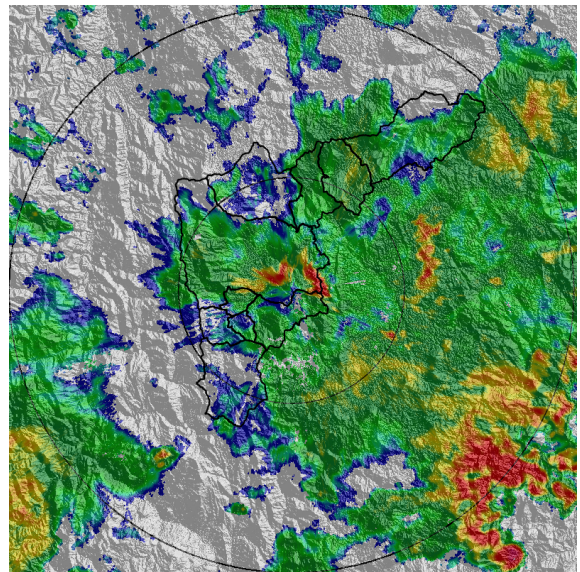

(d) 2021-03-18 18:43

Teléfono: (+57 4) 4341987 | Dirección Calle 50 71 - 147 Medellín - Colombia

Con el apoyo de:

Un proyecto de:

Alcaldía de Medellín