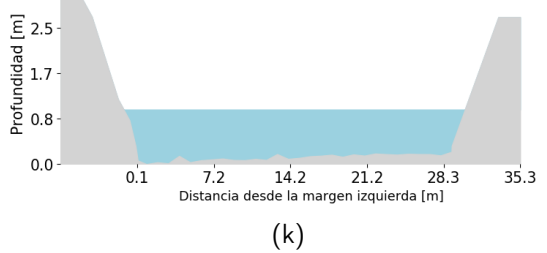

Teléfono: (+57 4) 4341987 | Dirección Calle 50 71 - 147 Medellín - Colombia

Con el apoyo de:

Un proyecto de:

Alcaldía de Medellín

MAPA ACUMULADO

FECHA: 2021-03-18

EVENTO N: 2185

Los mayores acumulados se registraron sobre las cuencas de las quebradas La Presidenta (Medellín), Doña María (Itagüí), Piedras Blancas (Copacabana) y La López (Barbosa), con valores de hasta 70 mm.

(i) Mapa de acumulados de lluvia radar durante el evento

MAPA DESCARGAS ELÉCTRICAS

FECHA: 2021-03-18

EVENTO N: 2185

Se registraron en total 71 descargas eléctricas, de la cuales 42 fueron en Medellín y 15 en Envigado.

(j) Mapa de descargas eléctricas durante el evento

RESUMEN DE REGISTROS DE NIVEL				
Estación	Ubicación	Pico de la hidrografa [m]	Fecha y Hora	Máximo nivel de riesgo alcanzado
346. Puente machado - Nivel	Bello - Machado	2.333	2021-03-18 22:09:00	Naranja
93. Puente 33	Medellin - Perpetuo Socorro	0.999	2021-03-18 19:30:00	Naranja
332. Presidenta Puente Peatonal Exito - Nivel	Medellin - Patio Bonito	2.235	2021-03-18 13:56:00	Rojo
101. Parque lineal de la presidenta	Medellin - El Poblado	1.555	2021-03-18 13:52:00	Naranja