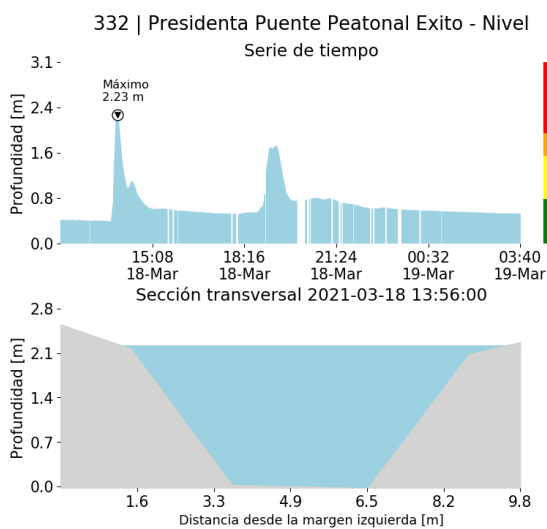

Teléfono: (+57 4) 4341987 | Dirección Calle 50 71 - 147 Medellín - Colombia

Con el apoyo de:

Un proyecto de:

Alcaldía de Medellín

MAPA ACUMULADO

FECHA: 2021-03-18

EVENTO N: 2185

Los mayores acumulados se registraron sobre las cuencas de las quebradas La Presidenta (Medellín), Doña María (Itagüí), Piedras Blancas (Copacabana) y La López (Barbosa), con valores de hasta 70 mm.

(i) Mapa de acumulados de lluvia radar durante el evento

MAPA DESCARGAS ELÉCTRICAS

FECHA: 2021-03-18

EVENTO N: 2185

Se registraron en total 71 descargas eléctricas, de la cuales 42 fueron en Medellín y 15 en Envigado.

(j) Mapa de descargas eléctricas durante el evento

RESUMEN DE REGISTROS DE NIVEL				
Estación	Ubicación	Pico de la hidrografa [m]	Fecha y Hora	Máximo nivel de riesgo alcanzado
346. Puente machado - Nivel	Bello - Machado	2.333	2021-03-18 22:09:00	Naranja
93. Puente 33	Medellin - Perpetuo Socorro	0.999	2021-03-18 19:30:00	Naranja
332. Presidenta Puente Peatonal Exito - Nivel	Medellin - Patio Bonito	2.235	2021-03-18 13:56:00	Rojo
101. Parque lineal de la presidenta	Medellin - El Poblado	1.555	2021-03-18 13:52:00	Naranja