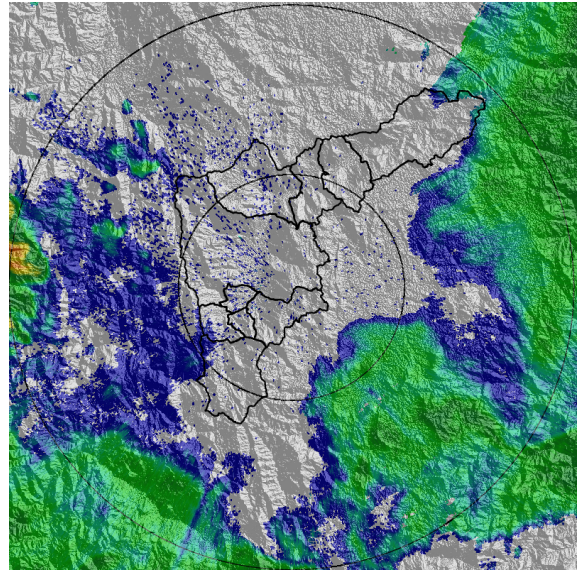

(f) 2021-03-18 23:57