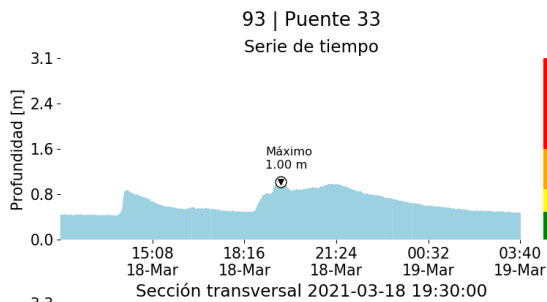

Teléfono: (+57 4) 4341987 | Dirección Calle 50 71 - 147 Medellín - Colombia

Con el apoyo de:

Un proyecto de:

Alcaldía de Medellín

MAPA ACUMULADO

FECHA: 2021-03-18

EVENTO N: 2185

Los mayores acumulados se registraron sobre las cuencas de las quebradas La Presidenta (Medellín), Doña María (Itagüí), Piedras Blancas (Copacabana) y La López (Barbosa), con valores de hasta 70 mm.

(i) Mapa de acumulados de lluvia radar durante el evento

MAPA DESCARGAS ELÉCTRICAS

FECHA: 2021-03-18

EVENTO N: 2185

Se registraron en total 71 descargas eléctricas, de la cuales 42 fueron en Medellín y 15 en Envigado.

(j) Mapa de descargas eléctricas durante el evento

RESUMEN DE REGISTROS DE NIVEL				
Estación	Ubicación	Pico de la hidrografa [m]	Fecha y Hora	Máximo nivel de riesgo alcanzado
346. Puente machado - Nivel	Bello - Machado	2.333	2021-03-18 22:09:00	Naranja
93. Puente 33	Medellin - Perpetuo Socorro	0.999	2021-03-18 19:30:00	Naranja
332. Presidenta Puente Peatonal Exito - Nivel	Medellin - Patio Bonito	2.235	2021-03-18 13:56:00	Rojo
101. Parque lineal de la presidenta	Medellin - El Poblado	1.555	2021-03-18 13:52:00	Naranja