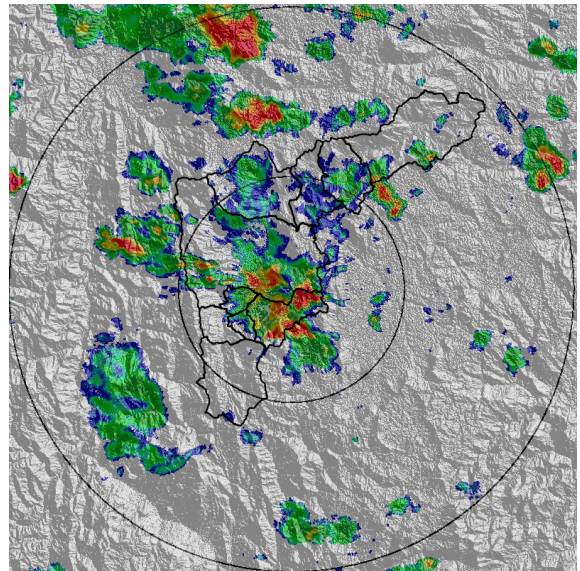

(b) 2021-03-18 13:39