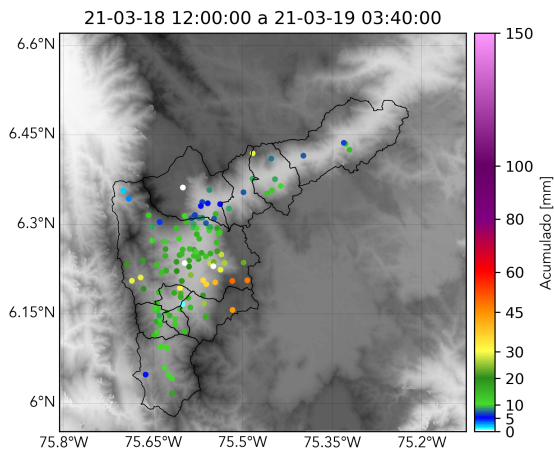

(i) Mapa de acumulados de lluvia radar durante el evento

MAPA DESCARGAS ELÉCTRICAS

FECHA: 2021-03-18

EVENTO N: 2185

Se registraron en total 71 descargas eléctricas, de la cuales 42 fueron en Medellín y 15 en Envigado.

(j) Mapa de descargas eléctricas durante el evento

RESUMEN DE REGISTROS DE NIVEL				
Estación	Ubicación	Pico de la hidrografa [m]	Fecha y Hora	Máximo nivel de riesgo alcanzado
346. Puente machado - Nivel	Bello - Machado	2.333	2021-03-18 22:09:00	Naranja
93. Puente 33	Medellin - Perpetuo Socorro	0.999	2021-03-18 19:30:00	Naranja
332. Presidenta Puente Peatonal Exito - Nivel	Medellin - Patio Bonito	2.235	2021-03-18 13:56:00	Rojo
101. Parque lineal de la presidenta	Medellin - El Poblado	1.555	2021-03-18 13:52:00	Naranja

Teléfono: (+57 4) 4341987 | Dirección Calle 50 71 - 147 Medellín - Colombia

Con el apoyo de:

Un proyecto de:

Alcaldía de Medellín

RESUMEN REDES DE MONITOREO

FECHA: 2021-03-18

EVENTO N: 2185

(o) Boletín Precipitación

(p) Boletín Nivel

Elaborado por: Gisela Vergara - Valeria Gil - Santiago Londoño - Oscar Sanchez
 Área Operacional
 Sistema de Alerta Temprana
www.siatamedellin.gov.co / @siatamedellin
 Teléfono: 4341987 - 4341993