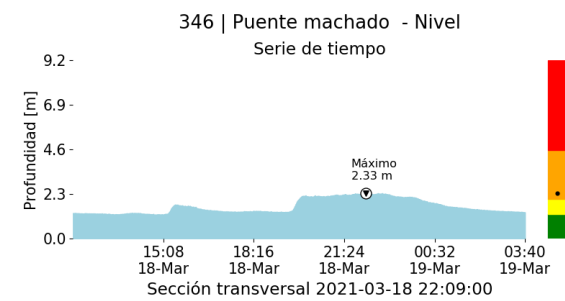

Teléfono: (+57 4) 4341987 | Dirección Calle 50 71 - 147 Medellín - Colombia

Con el apoyo de:

Un proyecto de:

Alcaldía de Medellín

MAPA ACUMULADO

FECHA: 2021-03-18

EVENTO N: 2185

Los mayores acumulados se registraron sobre las cuencas de las quebradas La Presidenta (Medellín), Doña María (Itagüí), Piedras Blancas (Copacabana) y La López (Barbosa), con valores de hasta 70 mm.

(i) Mapa de acumulados de lluvia radar durante el evento

MAPA DESCARGAS ELÉCTRICAS

FECHA: 2021-03-18

EVENTO N: 2185

Se registraron en total 71 descargas eléctricas, de la cuales 42 fueron en Medellín y 15 en Envigado.

(j) Mapa de descargas eléctricas durante el evento

RESUMEN DE REGISTROS DE NIVEL				
Estación	Ubicación	Pico de la hidrografa [m]	Fecha y Hora	Máximo nivel de riesgo alcanzado
346. Puente machado - Nivel	Bello - Machado	2.333	2021-03-18 22:09:00	Naranja
93. Puente 33	Medellin - Perpetuo Socorro	0.999	2021-03-18 19:30:00	Naranja
332. Presidenta Puente Peatonal Exito - Nivel	Medellin - Patio Bonito	2.235	2021-03-18 13:56:00	Rojo
101. Parque lineal de la presidenta	Medellin - El Poblado	1.555	2021-03-18 13:52:00	Naranja