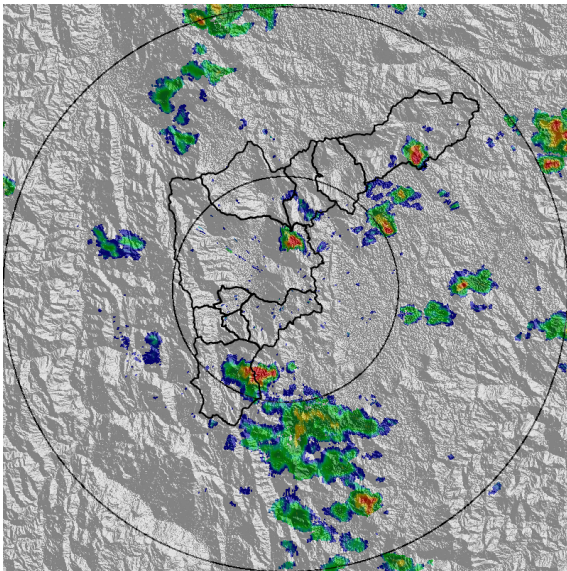

IMÁGENES DEL RADAR METEOROLÓGICO

FECHA: 2021-03-18

EVENTO N: 2185

(a) 2021-03-18 12:20