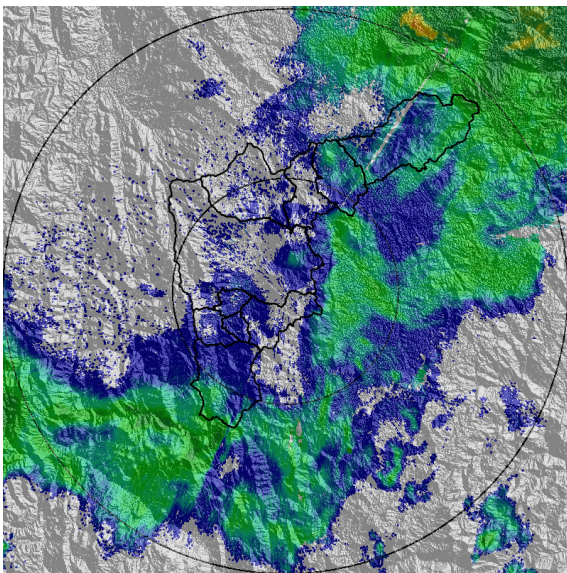

(g) 2021-03-19 02:18