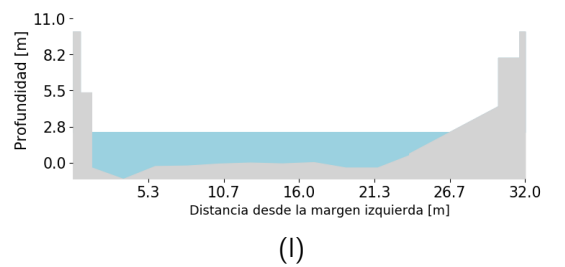

Teléfono: (+57 4) 4341987 | Dirección Calle 50 71 - 147 Medellín - Colombia

Con el apoyo de:

Un proyecto de:

Alcaldía de Medellín

MAPA ACUMULADO

FECHA: 2021-03-18

EVENTO N: 2185

Los mayores acumulados se registraron sobre las cuencas de las quebradas La Presidenta (Medellín), Doña María (Itagüí), Piedras Blancas (Copacabana) y La López (Barbosa), con valores de hasta 70 mm.

(i) Mapa de acumulados de lluvia radar durante el evento

MAPA DESCARGAS ELÉCTRICAS

FECHA: 2021-03-18

EVENTO N: 2185

Se registraron en total 71 descargas eléctricas, de la cuales 42 fueron en Medellín y 15 en Envigado.

(j) Mapa de descargas eléctricas durante el evento

RESUMEN DE REGISTROS DE NIVEL				
Estación	Ubicación	Pico de la hidrografa [m]	Fecha y Hora	Máximo nivel de riesgo alcanzado
346. Puente machado - Nivel	Bello - Machado	2.333	2021-03-18 22:09:00	Naranja
93. Puente 33	Medellin - Perpetuo Socorro	0.999	2021-03-18 19:30:00	Naranja
332. Presidenta Puente Peatonal Exito - Nivel	Medellin - Patio Bonito	2.235	2021-03-18 13:56:00	Rojo
101. Parque lineal de la presidenta	Medellin - El Poblado	1.555	2021-03-18 13:52:00	Naranja