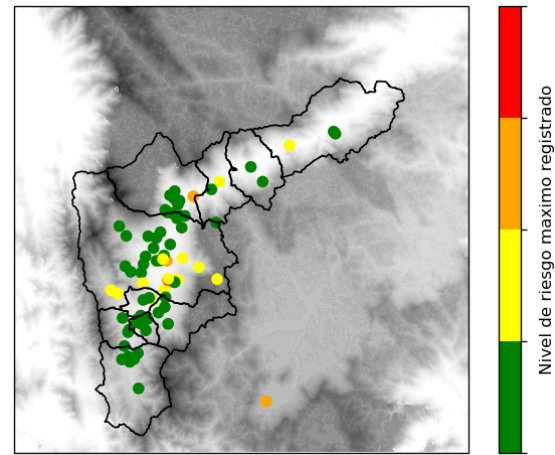

(i) Mapa de acumulados de lluvia radar durante el evento

MAPA DESCARGAS ELÉCTRICAS

FECHA: 2021-03-18

EVENTO N: 2185

Se registraron en total 71 descargas eléctricas, de la cuales 42 fueron en Medellín y 15 en Envigado.

(j) Mapa de descargas eléctricas durante el evento

RESUMEN DE REGISTROS DE NIVEL				
Estación	Ubicación	Pico de la hidrografa [m]	Fecha y Hora	Máximo nivel de riesgo alcanzado
346. Puente machado - Nivel	Bello - Machado	2.333	2021-03-18 22:09:00	Naranja
93. Puente 33	Medellin - Perpetuo Socorro	0.999	2021-03-18 19:30:00	Naranja
332. Presidenta Puente Peatonal Exito - Nivel	Medellin - Patio Bonito	2.235	2021-03-18 13:56:00	Rojo
101. Parque lineal de la presidenta	Medellin - El Poblado	1.555	2021-03-18 13:52:00	Naranja

Teléfono: (+57 4) 4341987 | Dirección Calle 50 71 - 147 Medellín - Colombia

Con el apoyo de:

Un proyecto de:

Alcaldía de Medellín

RESUMEN REDES DE MONITOREO

FECHA: 2021-03-18

EVENTO N: 2185

(o) Boletín Precipitación

(p) Boletín Nivel

Elaborado por: Gisela Vergara - Valeria Gil - Santiago Londoño - Oscar Sanchez
 Área Operacional
 Sistema de Alerta Temprana
www.siatamedellin.gov.co / @siatamedellin
 Teléfono: 4341987 - 4341993