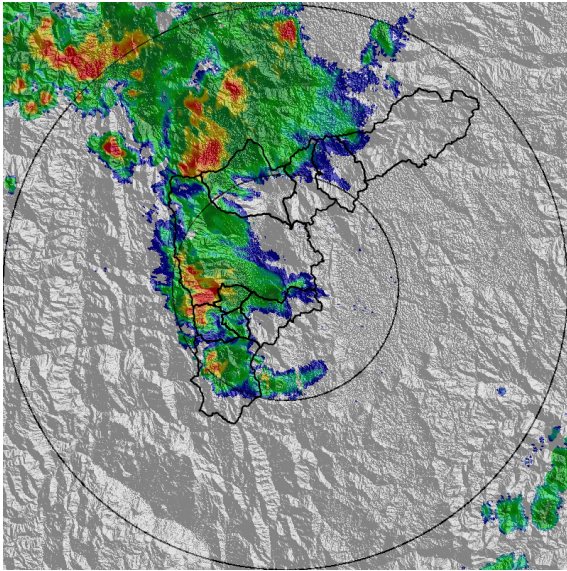

(e) 2021-02-13 16:44