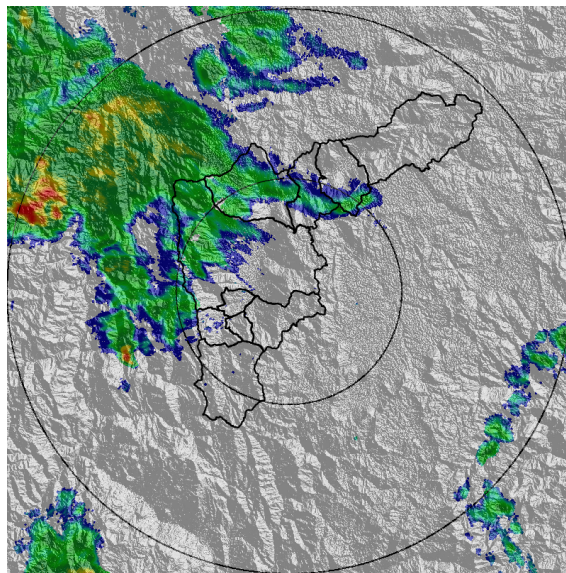

(g) 2021-02-13 18:28

Teléfono: (+57 4) 4341987 | Dirección Calle 50 71 - 147 Medellín - Colombia

Con el apoyo de:

Un proyecto de:

Alcaldía de Medellín