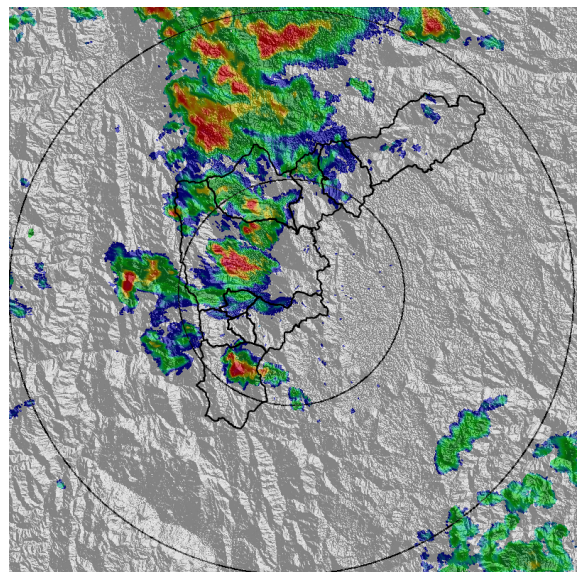

IMÁGENES DEL RADAR METEOROLÓGICO

FECHA: 2021-02-13

EVENTO N: 2146

(a) 2021-02-13 13:20

(b) 2021-02-13 14:43

(c) 2021-02-13 15:04

(d) 2021-02-13 15:25

Teléfono: (+57 4) 4341987 | Dirección Calle 50 71 - 147 Medellín - Colombia

Un proyecto de:

Alcaldía de Medellín

MAPA ACUMULADO

FECHA: 2021-02-13

EVENTO N: 2146

Los mayores acumulados de lluvia - radar se registraron sobre las cuencas de La Iguaná, La Hueso, La Picacha y el Zarzo, en Medellín y Caldas, con valores hasta de 50 mm.

(h) Mapa de acumulados de lluvia radar durante el evento

MAPA DESCARGAS ELÉCTRICAS

FECHA: 2021-02-13

EVENTO N: 2146

La mayor predominancia de descargas eléctricas se presentó sobre el municipio de Medellín.