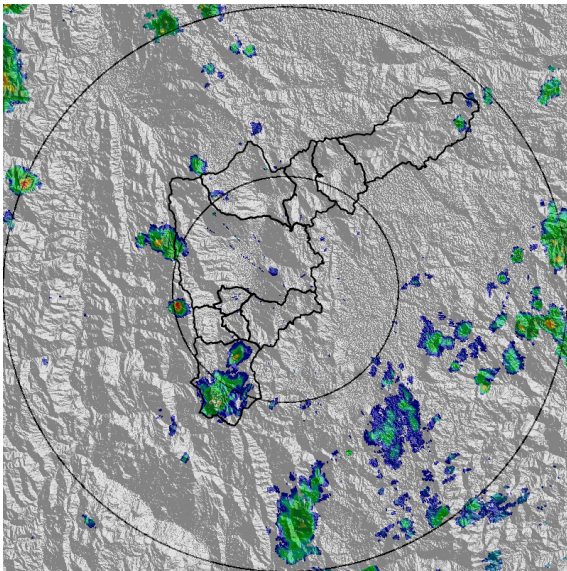

IMÁGENES DEL RADAR METEOROLÓGICO

FECHA: 2021-02-13

EVENTO N: 2146

(a) 2021-02-13 13:20

(b) 2021-02-13 14:43

(c) 2021-02-13 15:04

(d) 2021-02-13 15:25

Teléfono: (+57 4) 4341987 | Dirección Calle 50 71 - 147 Medellín - Colombia

Un proyecto de:

Alcaldía de Medellín

MAPA ACUMULADO

FECHA: 2021-02-13

EVENTO N: 2146

Los mayores acumulados de lluvia - radar se registraron sobre las cuencas de La Iguaná, La Hueso, La Picacha y el Zarzo, en Medellín y Caldas, con valores hasta de 50 mm.

(h) Mapa de acumulados de lluvia radar durante el evento

MAPA DESCARGAS ELÉCTRICAS

FECHA: 2021-02-13

EVENTO N: 2146

La mayor predominancia de descargas eléctricas se presentó sobre el municipio de Medellín.