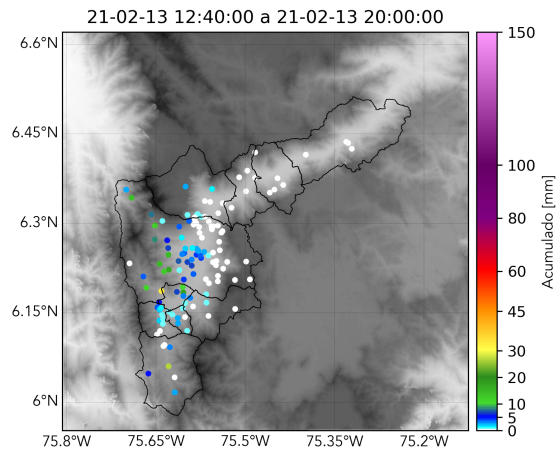

(h) Mapa de acumulados de lluvia radar durante el evento

MAPA DESCARGAS ELÉCTRICAS

FECHA: 2021-02-13

EVENTO N: 2146

La mayor predominancia de descargas eléctricas se presentó sobre el municipio de Medellín.

RED METEOROLOGÍA

Reporte descargas eléctricas tipo nube - tierra
2021-02-13 12:40 a 2021-02-13 20:00

 @siatamedellin

 www.siat.gov.co

Con el apoyo de:

Un proyecto de:

(i) Mapa de descargas eléctricas durante el evento

 @siatamedellin

 www.siat.gov.co

Con el apoyo de:

Un proyecto de:

RESUMEN REDES DE MONITOREO

FECHA: 2021-02-13

EVENTO N: 2146

(j) Boletín Precipitación

Elaborado por: Estefanía López - Valentina Ramírez
Área Operacional
Sistema de Alerta Temprana
www.siatamedellin.gov.co / @siatamedellin
Teléfono: 4341987 - 4341993

Teléfono: (+57 4) 4341987 | Dirección Calle 50 71 - 147 Medellín - Colombia