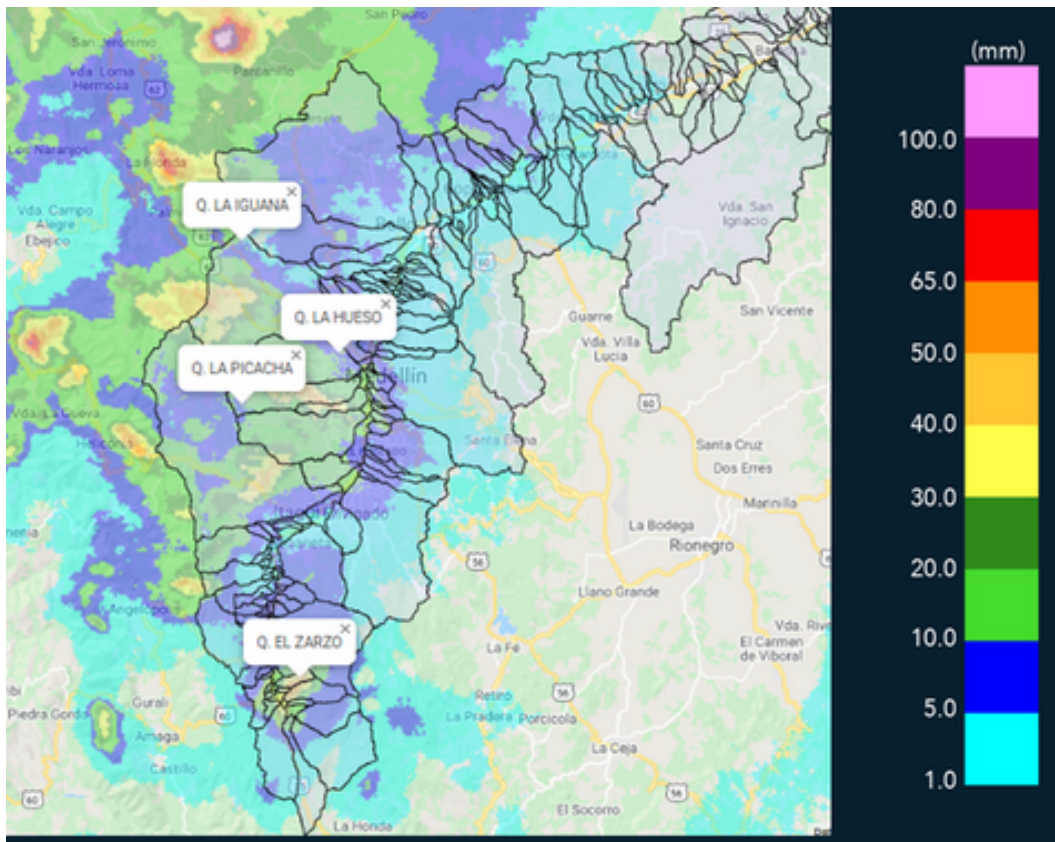

Un proyecto de:

Alcaldía de Medellín

MAPA ACUMULADO

FECHA: 2021-02-13

EVENTO N: 2146

Los mayores acumulados de lluvia - radar se registraron sobre las cuencas de La Iguaná, La Hueso, La Picacha y el Zarzo, en Medellín y Caldas, con valores hasta de 50 mm.

(h) Mapa de acumulados de lluvia radar durante el evento

MAPA DESCARGAS ELÉCTRICAS

FECHA: 2021-02-13

EVENTO N: 2146

La mayor predominancia de descargas eléctricas se presentó sobre el municipio de Medellín.

RED METEOROLOGÍA

Reporte descargas eléctricas tipo nube - tierra
2021-02-13 12:40 a 2021-02-13 20:00

 @siatamedellin

 www.siat.gov.co

Con el apoyo de:

Un proyecto de:

(i) Mapa de descargas eléctricas durante el evento