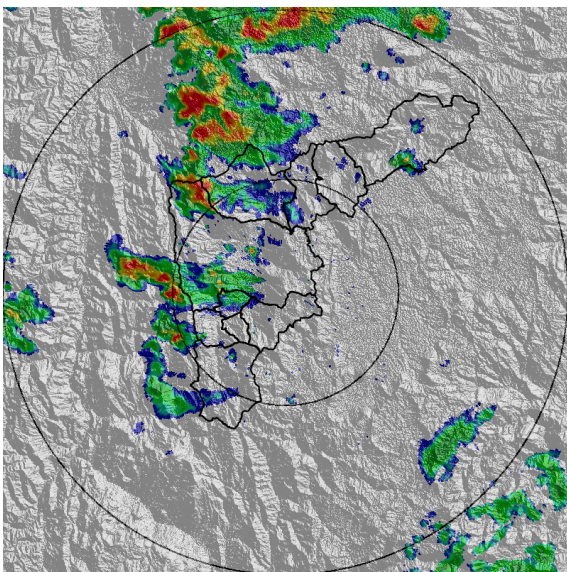

IMÁGENES DEL RADAR METEOROLÓGICO

FECHA: 2021-02-13

EVENTO N: 2146

(a) 2021-02-13 13:20

(b) 2021-02-13 14:43

(c) 2021-02-13 15:04

(d) 2021-02-13 15:25

Teléfono: (+57 4) 4341987 | Dirección Calle 50 71 - 147 Medellín - Colombia

Un proyecto de:

Alcaldía de Medellín

MAPA ACUMULADO

FECHA: 2021-02-13

EVENTO N: 2146

Los mayores acumulados de lluvia - radar se registraron sobre las cuencas de La Iguaná, La Hueso, La Picacha y el Zarzo, en Medellín y Caldas, con valores hasta de 50 mm.

(h) Mapa de acumulados de lluvia radar durante el evento

MAPA DESCARGAS ELÉCTRICAS

FECHA: 2021-02-13

EVENTO N: 2146

La mayor predominancia de descargas eléctricas se presentó sobre el municipio de Medellín.