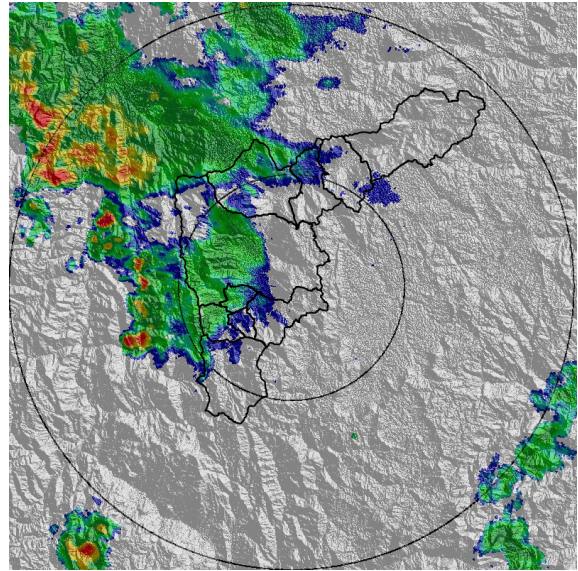

(f) 2021-02-13 17:52