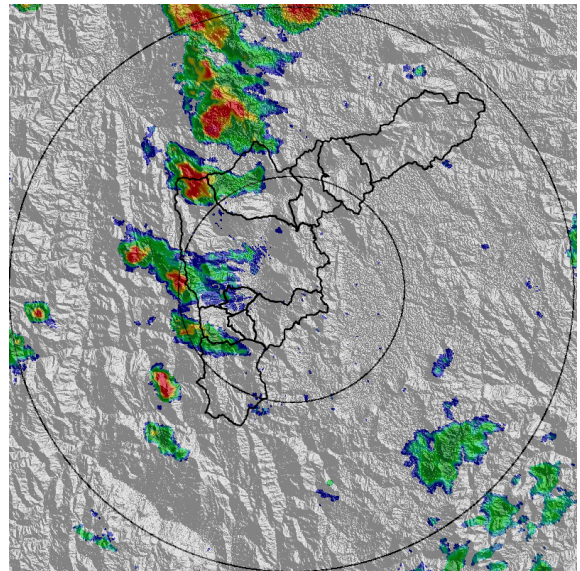

IMÁGENES DEL RADAR METEOROLÓGICO

FECHA: 2021-02-13

EVENTO N: 2146

(a) 2021-02-13 13:20

(b) 2021-02-13 14:43

(c) 2021-02-13 15:04

(d) 2021-02-13 15:25

Teléfono: (+57 4) 4341987 | Dirección Calle 50 71 - 147 Medellín - Colombia

Un proyecto de:

Alcaldía de Medellín

MAPA ACUMULADO

FECHA: 2021-02-13

EVENTO N: 2146

Los mayores acumulados de lluvia - radar se registraron sobre las cuencas de La Iguaná, La Hueso, La Picacha y el Zarzo, en Medellín y Caldas, con valores hasta de 50 mm.

(h) Mapa de acumulados de lluvia radar durante el evento

MAPA DESCARGAS ELÉCTRICAS

FECHA: 2021-02-13

EVENTO N: 2146

La mayor predominancia de descargas eléctricas se presentó sobre el municipio de Medellín.