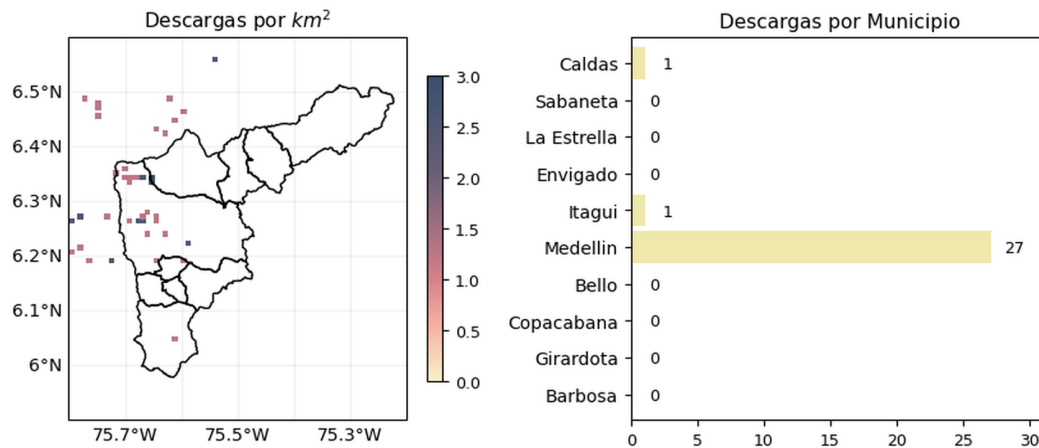

MAPA DESCARGAS ELÉCTRICAS

FECHA: 2021-02-13

EVENTO N: 2146

La mayor predominancia de descargas eléctricas se presentó sobre el municipio de Medellín.

RED METEOROLOGÍA

Reporte descargas eléctricas tipo nube - tierra
2021-02-13 12:40 a 2021-02-13 20:00

@siatamedellin

www.siat.gov.co

Con el apoyo de:

Un proyecto de:

(i) Mapa de descargas eléctricas durante el evento

@siatamedellin

www.siat.gov.co

Con el apoyo de:

Un proyecto de: