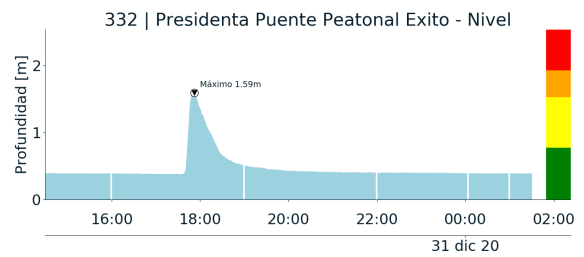

 **RED METEOROLOGÍA**
 Reporte descargas eléctricas tipo nube - tierra
 2020-12-30 14:30:00 a 2020-12-31 01:30:00

 [@siatamedellin](https://www.facebook.com/siatamedellin)
www.syata.gov.co

Con el apoyo de:  

Un proyecto de:   

(n) Mapa de descargas eléctricas durante el evento

 [@siatamedellin](https://www.facebook.com/siatamedellin)
www.syata.gov.co

Con el apoyo de:  

Un proyecto de:   

RESUMEN DE REGISTROS DE NIVEL				
Estación	Ubicación	Pico de la hidrografa [m]	Fecha y Hora	Máximo nivel de riesgo alcanzado
333. La presidenta Vizcaya - Nivel	Medellín - 14 El Poblado	0.66	2020-12-30 17:46:00	Naranja
332. Presidenta Puente Peatonal Exito - Nivel	Medellín - 14 El Poblado	1.59	2020-12-30 17:52:00	Naranja

(o)

(p)

RESUMEN REDES DE MONITOREO

FECHA: 2020-12-30	EVENTO N: 2126
-------------------	----------------

(q) Boletín Precipitación

(r) Boletín Nivel

Elaborado por: Oscar Sánchez - Andrés Felipe Bilbao
 Área Operacional
 Sistema de Alerta Temprana
www.siatamedellin.gov.co / @siatamedellin
 Teléfono: 4341987 - 4341993