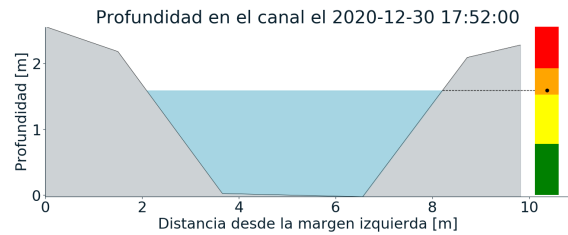

Un proyecto de:   

(n) Mapa de descargas eléctricas durante el evento

 [@siatamedellin](https://www.facebook.com/siatamedellin)
www.syata.gov.co

Con el apoyo de:  

Un proyecto de:   

RESUMEN DE REGISTROS DE NIVEL				
Estación	Ubicación	Pico de la hidrografa [m]	Fecha y Hora	Máximo nivel de riesgo alcanzado
333. La presidenta Vizcaya - Nivel	Medellín - 14 El Poblado	0.66	2020-12-30 17:46:00	Naranja
332. Presidenta Puente Peatonal Exito - Nivel	Medellín - 14 El Poblado	1.59	2020-12-30 17:52:00	Naranja

(o)

(p)

RESUMEN REDES DE MONITOREO

FECHA: 2020-12-30	EVENTO N: 2126
-------------------	----------------

(q) Boletín Precipitación

(r) Boletín Nivel

Elaborado por: Oscar Sánchez - Andrés Felipe Bilbao
 Área Operacional
 Sistema de Alerta Temprana
www.siatamedellin.gov.co / @siatamedellin
 Teléfono: 4341987 - 4341993