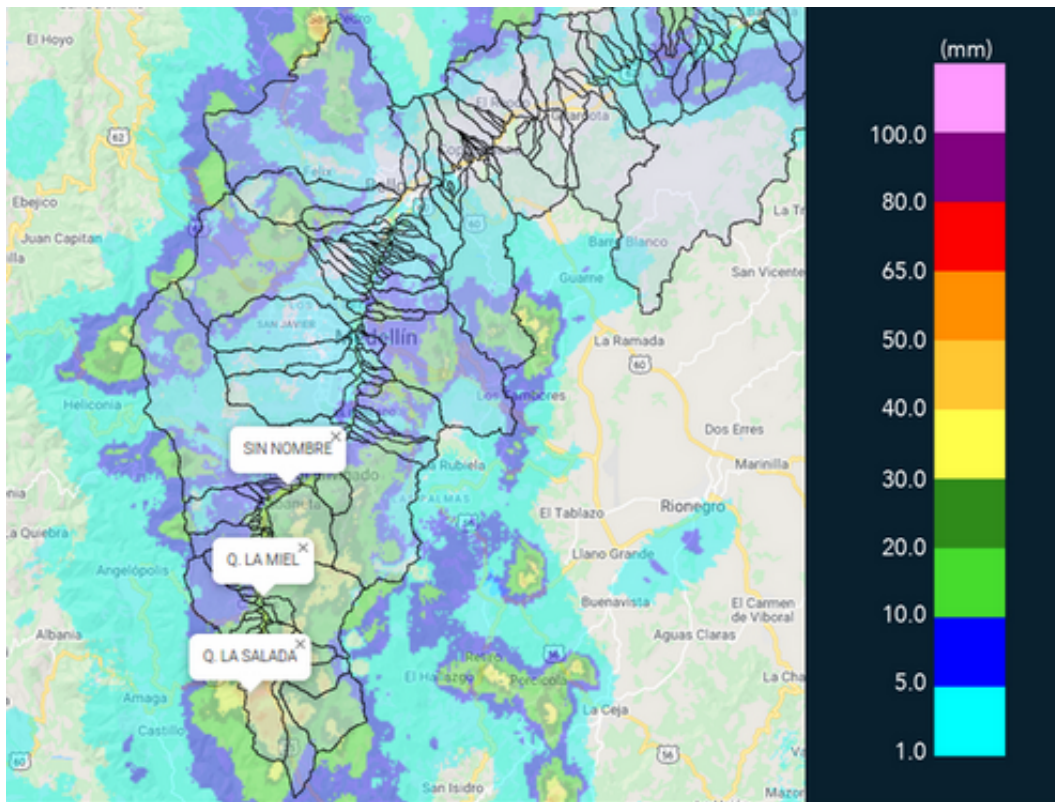

Con el apoyo de:

Un proyecto de:

Alcaldía de Medellín

MAPA ACUMULADO

FECHA: 2020-12-30

EVENTO N: 2126

Los mayores acumulados de precipitación de radar se registraron sobre la Q. La Doctora (Sabaneta) y Q. La Salada (Caldas) con valores de hasta 40 mm.

(m) Mapa de acumulados de lluvia radar durante el evento

MAPA DESCARGAS ELÉCTRICAS

FECHA: 2020-12-30

EVENTO N: 2126

En total se registraron 55 descargas eléctricas de tipo nube tierra, de las cuales 35 fueron en Caldas.

 **RED METEOROLOGÍA**
 Reporte descargas eléctricas tipo nube - tierra
 2020-12-30 14:30:00 a 2020-12-31 01:30:00

 [@siatamedellin](https://www.facebook.com/siatamedellin)
www.syata.gov.co

Con el apoyo de:  

Un proyecto de:   

(n) Mapa de descargas eléctricas durante el evento

 [@siatamedellin](https://www.facebook.com/siatamedellin)
www.syata.gov.co

Con el apoyo de:  

Un proyecto de:   

RESUMEN DE REGISTROS DE NIVEL				
Estación	Ubicación	Pico de la hidrografa [m]	Fecha y Hora	Máximo nivel de riesgo alcanzado
333. La presidenta Vizcaya - Nivel	Medellín - 14 El Poblado	0.66	2020-12-30 17:46:00	Naranja
332. Presidenta Puente Peatonal Exito - Nivel	Medellín - 14 El Poblado	1.59	2020-12-30 17:52:00	Naranja