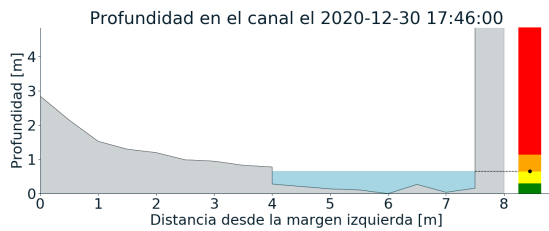

Un proyecto de:   

(n) Mapa de descargas eléctricas durante el evento

 [@siatamedellin](https://www.facebook.com/siatamedellin)
www.syata.gov.co

Con el apoyo de:  

Un proyecto de:   

RESUMEN DE REGISTROS DE NIVEL				
Estación	Ubicación	Pico de la hidrografa [m]	Fecha y Hora	Máximo nivel de riesgo alcanzado
333. La presidenta Vizcaya - Nivel	Medellín - 14 El Poblado	0.66	2020-12-30 17:46:00	Naranja
332. Presidenta Puente Peatonal Exito - Nivel	Medellín - 14 El Poblado	1.59	2020-12-30 17:52:00	Naranja

(o)

(p)

RESUMEN REDES DE MONITOREO

FECHA: 2020-12-30	EVENTO N: 2126
-------------------	----------------

(q) Boletín Precipitación

(r) Boletín Nivel

Elaborado por: Oscar Sánchez - Andrés Felipe Bilbao
 Área Operacional
 Sistema de Alerta Temprana
www.siatamedellin.gov.co / @siatamedellin
 Teléfono: 4341987 - 4341993