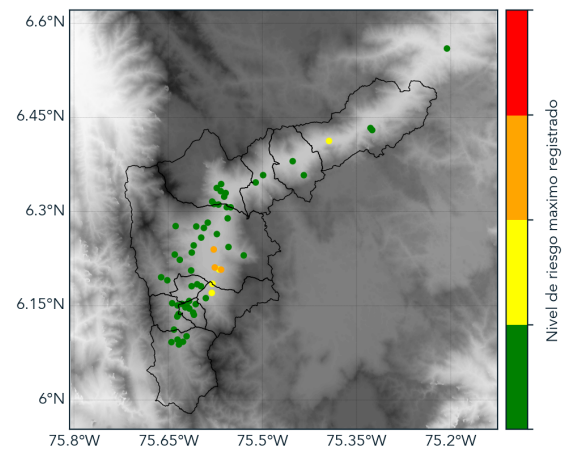

Con el apoyo de:

Un proyecto de:

Alcaldía de Medellín

MAPA ACUMULADO

FECHA: 2020-12-30

EVENTO N: 2126

Los mayores acumulados de precipitación de radar se registraron sobre la Q. La Doctora (Sabaneta) y Q. La Salada (Caldas) con valores de hasta 40 mm.

(m) Mapa de acumulados de lluvia radar durante el evento

MAPA DESCARGAS ELÉCTRICAS

FECHA: 2020-12-30

EVENTO N: 2126

En total se registraron 55 descargas eléctricas de tipo nube tierra, de las cuales 35 fueron en Caldas.

Un proyecto de:   

(n) Mapa de descargas eléctricas durante el evento

 [@siatamedellin](https://www.facebook.com/siatamedellin)
www.syata.gov.co

Con el apoyo de:  

Un proyecto de:   

RESUMEN DE REGISTROS DE NIVEL				
Estación	Ubicación	Pico de la hidrografa [m]	Fecha y Hora	Máximo nivel de riesgo alcanzado
333. La presidenta Vizcaya - Nivel	Medellín - 14 El Poblado	0.66	2020-12-30 17:46:00	Naranja
332. Presidenta Puente Peatonal Exito - Nivel	Medellín - 14 El Poblado	1.59	2020-12-30 17:52:00	Naranja

(o)

(p)

RESUMEN REDES DE MONITOREO

FECHA: 2020-12-30	EVENTO N: 2126
-------------------	----------------

(q) Boletín Precipitación

(r) Boletín Nivel

Elaborado por: Oscar Sánchez - Andrés Felipe Bilbao
 Área Operacional
 Sistema de Alerta Temprana
www.siatamedellin.gov.co / @siatamedellin
 Teléfono: 4341987 - 4341993