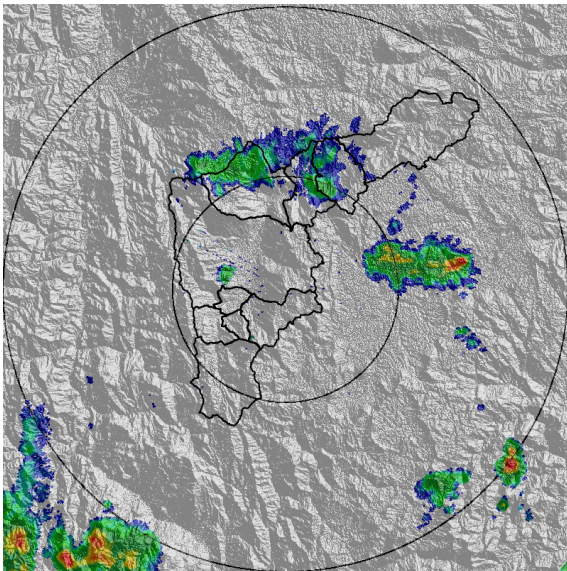

(k) 2020-12-31 00:46