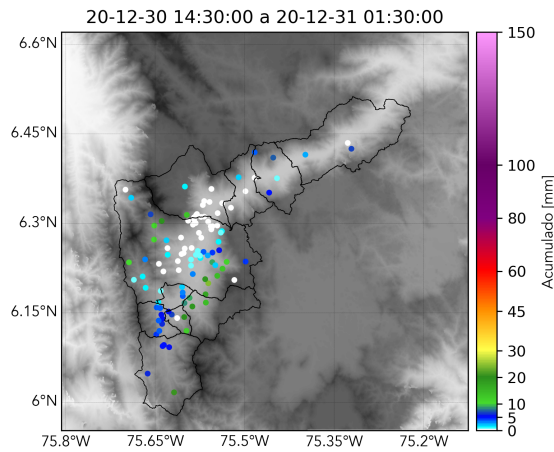

Con el apoyo de:

Un proyecto de:

Alcaldía de Medellín

MAPA ACUMULADO

FECHA: 2020-12-30

EVENTO N: 2126

Los mayores acumulados de precipitación de radar se registraron sobre la Q. La Doctora (Sabaneta) y Q. La Salada (Caldas) con valores de hasta 40 mm.

(m) Mapa de acumulados de lluvia radar durante el evento

MAPA DESCARGAS ELÉCTRICAS

FECHA: 2020-12-30

EVENTO N: 2126

En total se registraron 55 descargas eléctricas de tipo nube tierra, de las cuales 35 fueron en Caldas.

Un proyecto de:   

(n) Mapa de descargas eléctricas durante el evento

 [@siatamedellin](https://www.facebook.com/siatamedellin)
www.syata.gov.co

Con el apoyo de:  

Un proyecto de:   

RESUMEN DE REGISTROS DE NIVEL				
Estación	Ubicación	Pico de la hidrografa [m]	Fecha y Hora	Máximo nivel de riesgo alcanzado
333. La presidenta Vizcaya - Nivel	Medellín - 14 El Poblado	0.66	2020-12-30 17:46:00	Naranja
332. Presidenta Puente Peatonal Exito - Nivel	Medellín - 14 El Poblado	1.59	2020-12-30 17:52:00	Naranja

(o)

(p)

RESUMEN REDES DE MONITOREO

FECHA: 2020-12-30	EVENTO N: 2126
-------------------	----------------

(q) Boletín Precipitación

(r) Boletín Nivel

Elaborado por: Oscar Sánchez - Andrés Felipe Bilbao
 Área Operacional
 Sistema de Alerta Temprana
www.siatamedellin.gov.co / @siatamedellin
 Teléfono: 4341987 - 4341993