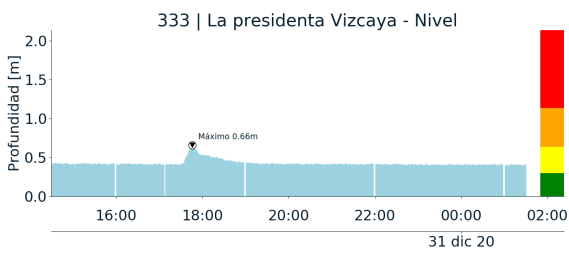

 **RED METEOROLOGÍA**
 Reporte descargas eléctricas tipo nube - tierra
 2020-12-30 14:30:00 a 2020-12-31 01:30:00

 [@siatamedellin](https://www.facebook.com/siatamedellin)
www.syata.gov.co

Con el apoyo de:  

Un proyecto de:   

(n) Mapa de descargas eléctricas durante el evento

 [@siatamedellin](https://www.facebook.com/siatamedellin)
www.syata.gov.co

Con el apoyo de:  

Un proyecto de:   

RESUMEN DE REGISTROS DE NIVEL				
Estación	Ubicación	Pico de la hidrografa [m]	Fecha y Hora	Máximo nivel de riesgo alcanzado
333. La presidenta Vizcaya - Nivel	Medellín - 14 El Poblado	0.66	2020-12-30 17:46:00	Naranja
332. Presidenta Puente Peatonal Exito - Nivel	Medellín - 14 El Poblado	1.59	2020-12-30 17:52:00	Naranja

(o)

(p)

RESUMEN REDES DE MONITOREO

FECHA: 2020-12-30	EVENTO N: 2126
-------------------	----------------

(q) Boletín Precipitación

(r) Boletín Nivel

Elaborado por: Oscar Sánchez - Andrés Felipe Bilbao
 Área Operacional
 Sistema de Alerta Temprana
www.siatamedellin.gov.co / @siatamedellin
 Teléfono: 4341987 - 4341993