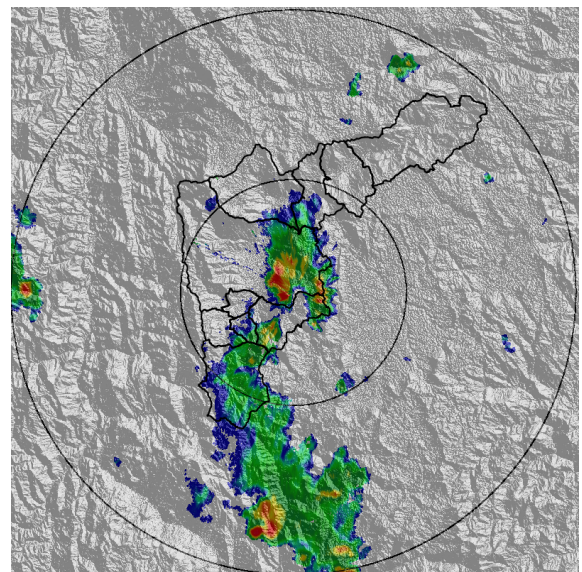

IMÁGENES DEL RADAR METEOROLÓGICO

FECHA: 2020-12-30

EVENTO N: 2126

(a) 2020-12-30 14:33

(b) 2020-12-30 15:25

(c) 2020-12-30 16:02

(d) 2020-12-30 17:30

Teléfono: (+57 4) 4341987 | Dirección Calle 50 71 - 147 Medellín - Colombia

Con el apoyo de:

Un proyecto de:

Alcaldía de Medellín

MAPA ACUMULADO

FECHA: 2020-12-30

EVENTO N: 2126

Los mayores acumulados de precipitación de radar se registraron sobre la Q. La Doctora (Sabaneta) y Q. La Salada (Caldas) con valores de hasta 40 mm.

(m) Mapa de acumulados de lluvia radar durante el evento

MAPA DESCARGAS ELÉCTRICAS

FECHA: 2020-12-30

EVENTO N: 2126

En total se registraron 55 descargas eléctricas de tipo nube tierra, de las cuales 35 fueron en Caldas.

Un proyecto de:   

(n) Mapa de descargas eléctricas durante el evento

 [@siatamedellin](https://www.facebook.com/siatamedellin)
www.syata.gov.co

Con el apoyo de:  

Un proyecto de:   

RESUMEN DE REGISTROS DE NIVEL				
Estación	Ubicación	Pico de la hidrografa [m]	Fecha y Hora	Máximo nivel de riesgo alcanzado
333. La presidenta Vizcaya - Nivel	Medellín - 14 El Poblado	0.66	2020-12-30 17:46:00	Naranja
332. Presidenta Puente Peatonal Exito - Nivel	Medellín - 14 El Poblado	1.59	2020-12-30 17:52:00	Naranja