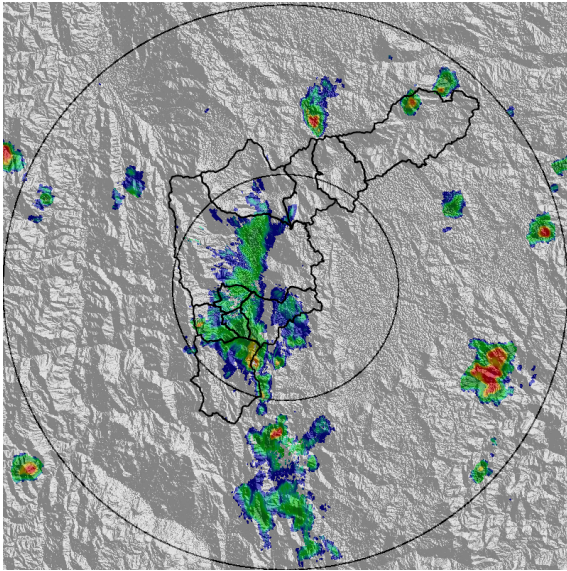

(e) 2020-12-30 18:27