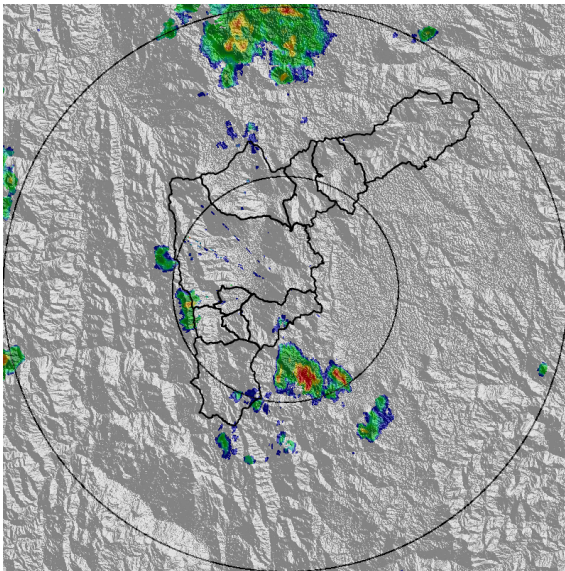

IMÁGENES DEL RADAR METEOROLÓGICO

FECHA: 2020-12-30

EVENTO N: 2126

(a) 2020-12-30 14:33

(b) 2020-12-30 15:25

(c) 2020-12-30 16:02

(d) 2020-12-30 17:30

Teléfono: (+57 4) 4341987 | Dirección Calle 50 71 - 147 Medellín - Colombia

Con el apoyo de:

Un proyecto de:

Alcaldía de Medellín

MAPA ACUMULADO

FECHA: 2020-12-30

EVENTO N: 2126

Los mayores acumulados de precipitación de radar se registraron sobre la Q. La Doctora (Sabaneta) y Q. La Salada (Caldas) con valores de hasta 40 mm.

(m) Mapa de acumulados de lluvia radar durante el evento

MAPA DESCARGAS ELÉCTRICAS

FECHA: 2020-12-30

EVENTO N: 2126

En total se registraron 55 descargas eléctricas de tipo nube tierra, de las cuales 35 fueron en Caldas.

Un proyecto de:   

(n) Mapa de descargas eléctricas durante el evento

 [@siatamedellin](https://www.facebook.com/siatamedellin)
www.syata.gov.co

Con el apoyo de:  

Un proyecto de:   

RESUMEN DE REGISTROS DE NIVEL				
Estación	Ubicación	Pico de la hidrografa [m]	Fecha y Hora	Máximo nivel de riesgo alcanzado
333. La presidenta Vizcaya - Nivel	Medellín - 14 El Poblado	0.66	2020-12-30 17:46:00	Naranja
332. Presidenta Puente Peatonal Exito - Nivel	Medellín - 14 El Poblado	1.59	2020-12-30 17:52:00	Naranja