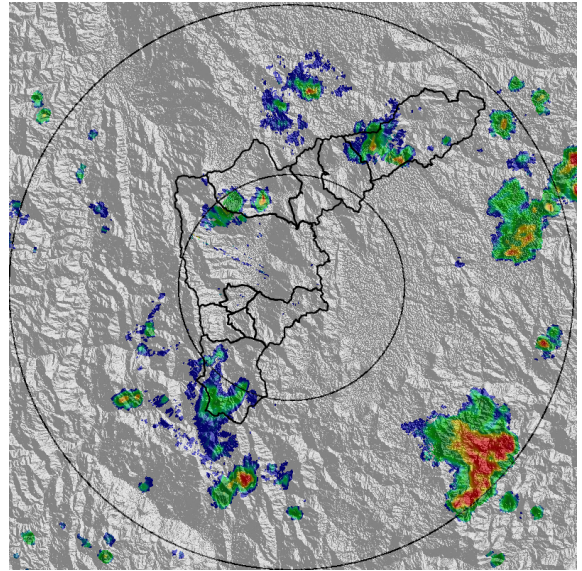

(f) 2020-12-30 20:01