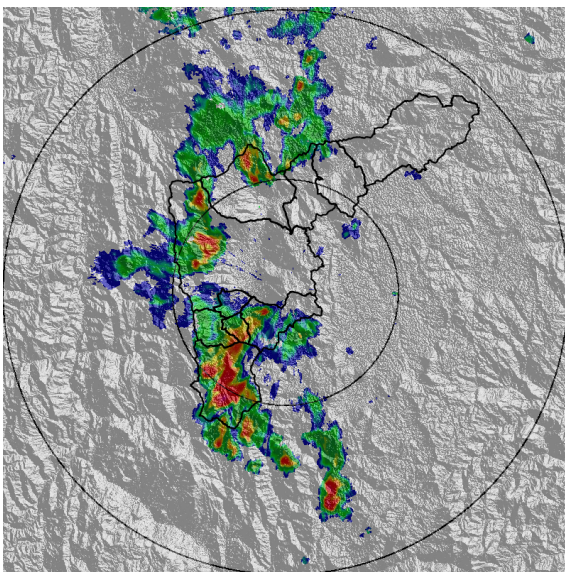

IMÁGENES DEL RADAR METEOROLÓGICO

FECHA: 2020-12-30

EVENTO N: 2126

(a) 2020-12-30 14:33

(b) 2020-12-30 15:25

(c) 2020-12-30 16:02

(d) 2020-12-30 17:30

Teléfono: (+57 4) 4341987 | Dirección Calle 50 71 - 147 Medellín - Colombia

Con el apoyo de:

Un proyecto de:

Alcaldía de Medellín

MAPA ACUMULADO

FECHA: 2020-12-30

EVENTO N: 2126

Los mayores acumulados de precipitación de radar se registraron sobre la Q. La Doctora (Sabaneta) y Q. La Salada (Caldas) con valores de hasta 40 mm.

(m) Mapa de acumulados de lluvia radar durante el evento

MAPA DESCARGAS ELÉCTRICAS

FECHA: 2020-12-30

EVENTO N: 2126

En total se registraron 55 descargas eléctricas de tipo nube tierra, de las cuales 35 fueron en Caldas.

Un proyecto de:   

(n) Mapa de descargas eléctricas durante el evento

 [@siatamedellin](https://www.facebook.com/siatamedellin)
www.syata.gov.co

Con el apoyo de:  

Un proyecto de:   

RESUMEN DE REGISTROS DE NIVEL				
Estación	Ubicación	Pico de la hidrografa [m]	Fecha y Hora	Máximo nivel de riesgo alcanzado
333. La presidenta Vizcaya - Nivel	Medellín - 14 El Poblado	0.66	2020-12-30 17:46:00	Naranja
332. Presidenta Puente Peatonal Exito - Nivel	Medellín - 14 El Poblado	1.59	2020-12-30 17:52:00	Naranja