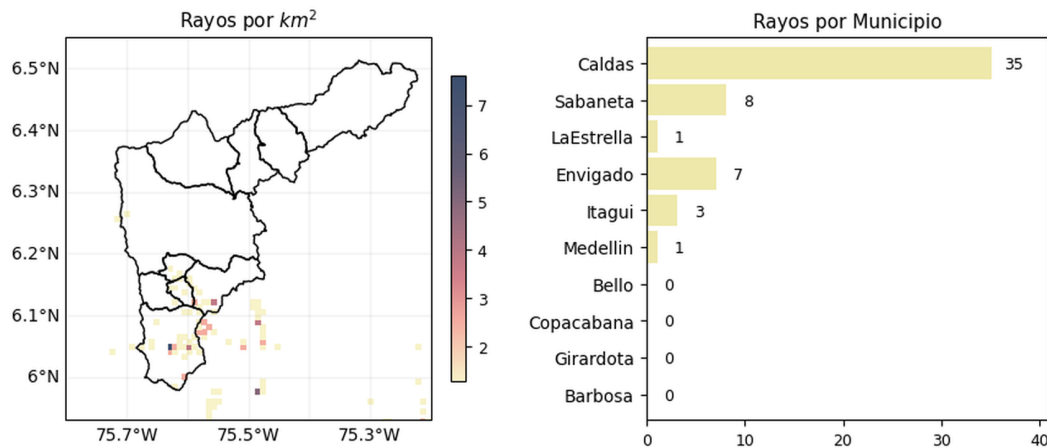

MAPA DESCARGAS ELÉCTRICAS

FECHA: 2020-12-30

EVENTO N: 2126

En total se registraron 55 descargas eléctricas de tipo nube tierra, de las cuales 35 fueron en Caldas.

RED METEOROLOGÍA
Reporte descargas eléctricas tipo nube - tierra
2020-12-30 14:30:00 a 2020-12-31 01:30:00

[@siatamedellin](https://www.facebook.com/siatamedellin)
www.syata.gov.co

Con el apoyo de:

Un proyecto de:

(n) Mapa de descargas eléctricas durante el evento

[@siatamedellin](https://www.facebook.com/siatamedellin)
www.syata.gov.co

Con el apoyo de:

Un proyecto de: