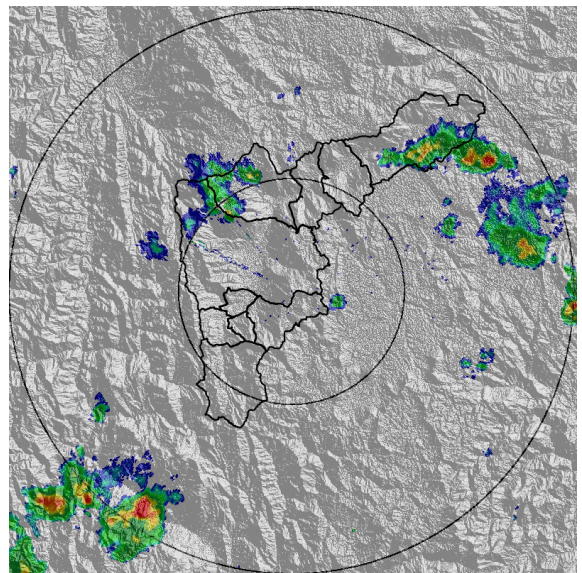

(h) 2020-12-30 22:05

Teléfono: (+57 4) 4341987 | Dirección Calle 50 71 - 147 Medellín - Colombia

Con el apoyo de:

Un proyecto de:

Alcaldía de Medellín