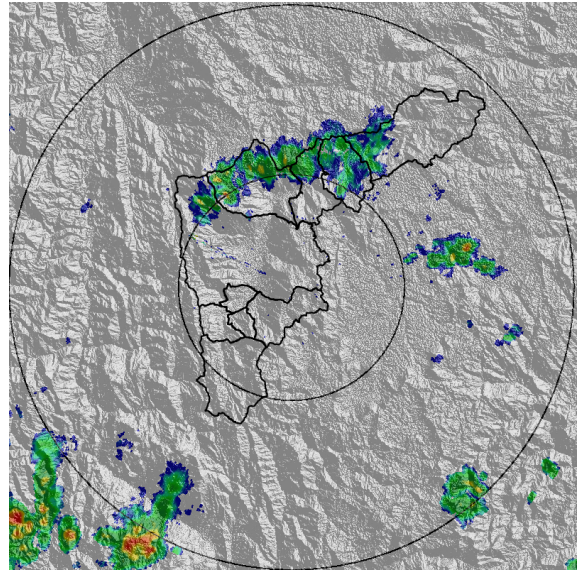

(j) 2020-12-31 00:10