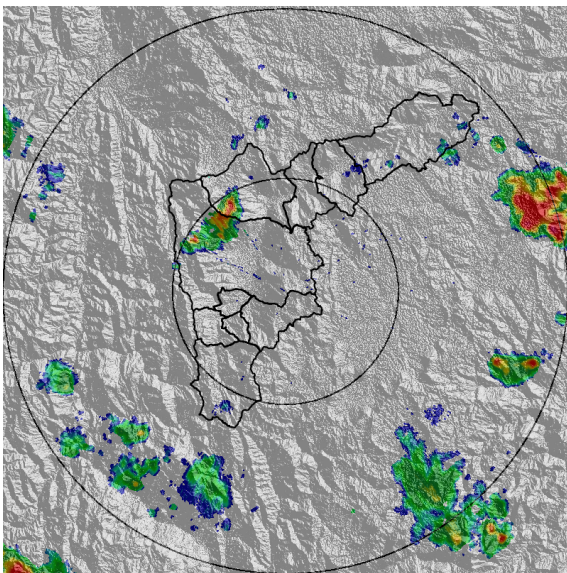

(g) 2020-12-30 20:58