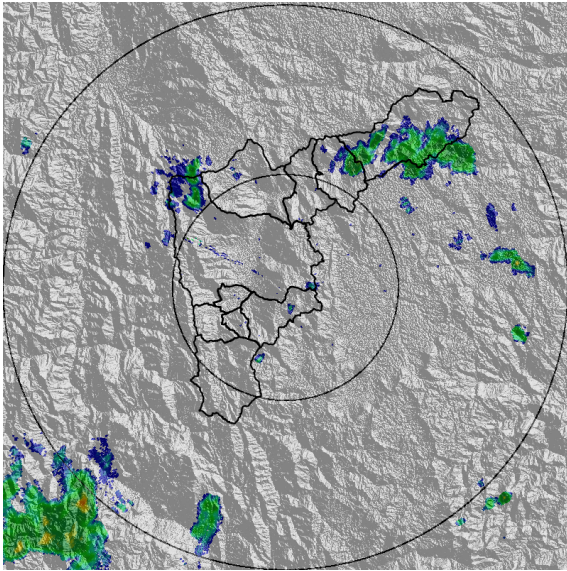

(i) 2020-12-30 23:02