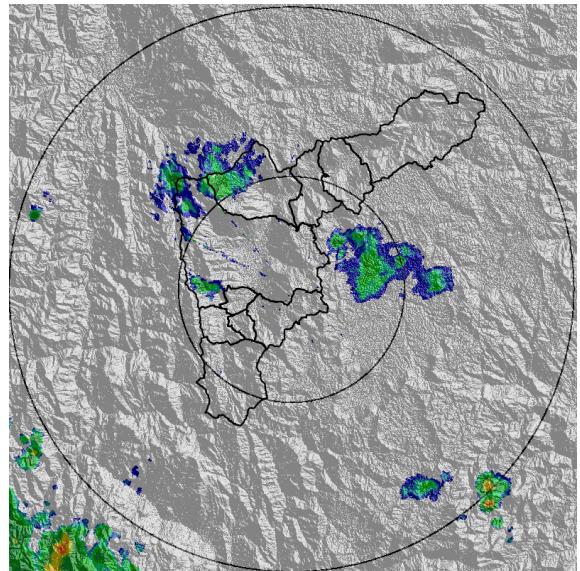

(l) 2020-12-31 01:28

Teléfono: (+57 4) 4341987 | Dirección Calle 50 71 - 147 Medellín - Colombia

Con el apoyo de:

Un proyecto de:

Alcaldía de Medellín