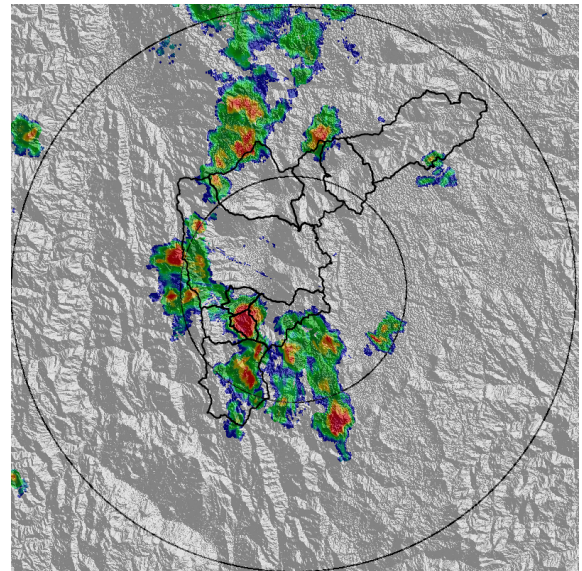

IMÁGENES DEL RADAR METEOROLÓGICO

FECHA: 2020-12-30

EVENTO N: 2126

(a) 2020-12-30 14:33

(b) 2020-12-30 15:25

(c) 2020-12-30 16:02

(d) 2020-12-30 17:30

Teléfono: (+57 4) 4341987 | Dirección Calle 50 71 - 147 Medellín - Colombia

Con el apoyo de:

Un proyecto de:

Alcaldía de Medellín

MAPA ACUMULADO

FECHA: 2020-12-30

EVENTO N: 2126

Los mayores acumulados de precipitación de radar se registraron sobre la Q. La Doctora (Sabaneta) y Q. La Salada (Caldas) con valores de hasta 40 mm.

(m) Mapa de acumulados de lluvia radar durante el evento

MAPA DESCARGAS ELÉCTRICAS

FECHA: 2020-12-30

EVENTO N: 2126

En total se registraron 55 descargas eléctricas de tipo nube tierra, de las cuales 35 fueron en Caldas.

Un proyecto de:   

(n) Mapa de descargas eléctricas durante el evento

 [@siatamedellin](https://www.facebook.com/siatamedellin)
www.syata.gov.co

Con el apoyo de:  

Un proyecto de:   

RESUMEN DE REGISTROS DE NIVEL				
Estación	Ubicación	Pico de la hidrografa [m]	Fecha y Hora	Máximo nivel de riesgo alcanzado
333. La presidenta Vizcaya - Nivel	Medellín - 14 El Poblado	0.66	2020-12-30 17:46:00	Naranja
332. Presidenta Puente Peatonal Exito - Nivel	Medellín - 14 El Poblado	1.59	2020-12-30 17:52:00	Naranja