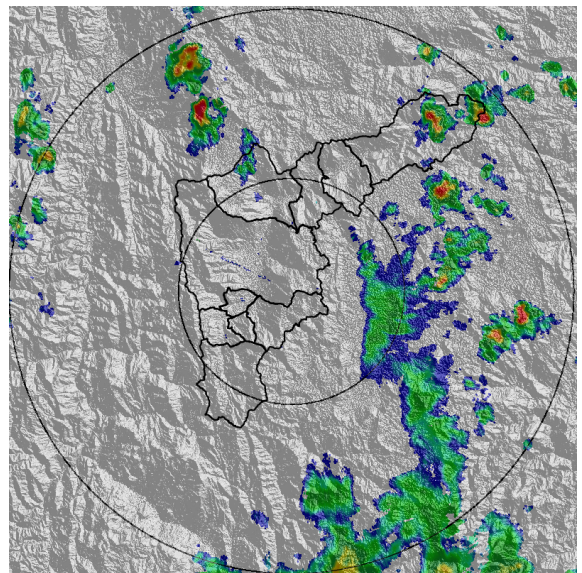

(h) 2020-12-26 17:28

Teléfono: (+57 4) 4341987 | Dirección Calle 50 71 - 147 Medellín - Colombia

Con el apoyo de:

Un proyecto de:

Alcaldía de Medellín