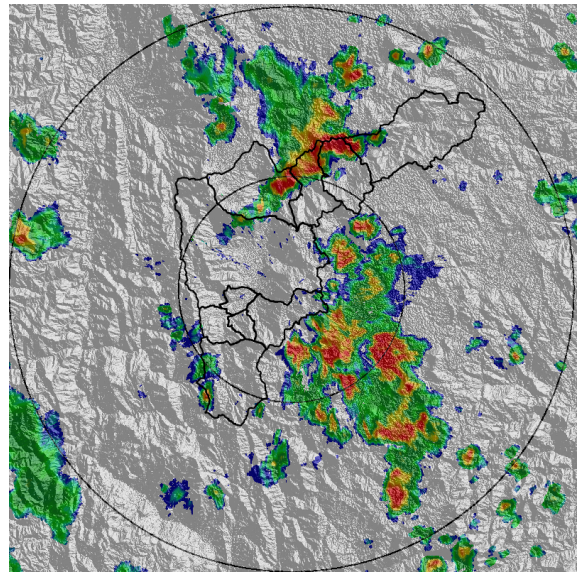

(b) 2020-12-26 14:26