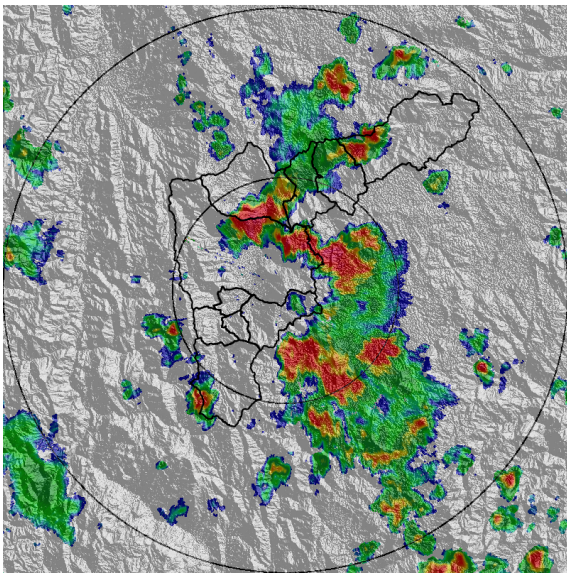

(c) 2020-12-26 14:42