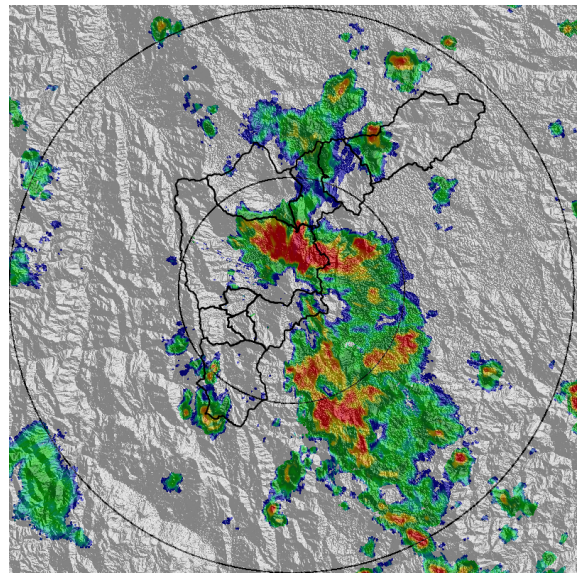

(d) 2020-12-26 14:57

Teléfono: (+57 4) 4341987 | Dirección Calle 50 71 - 147 Medellín - Colombia

Con el apoyo de:

Un proyecto de:

Alcaldía de Medellín