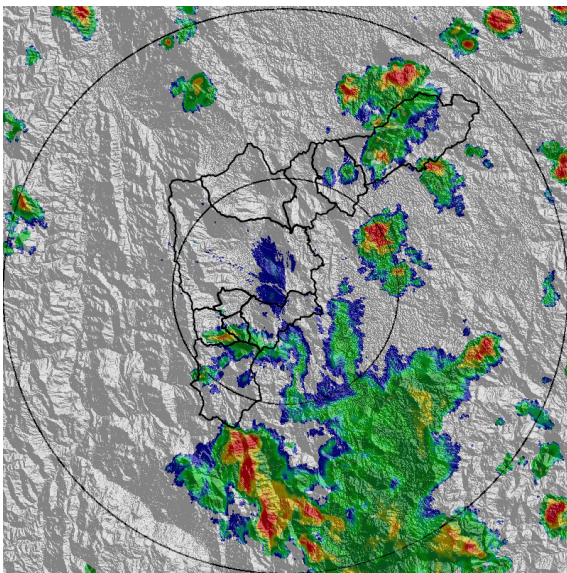

(g) 2020-12-26 16:15