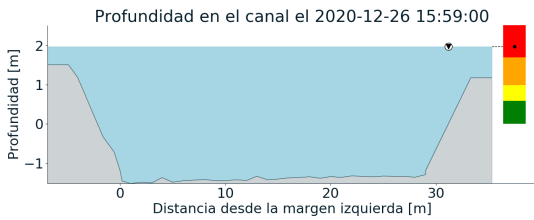

Con el apoyo de:

Un proyecto de:

Alcaldía de Medellín

MAPA ACUMULADO

FECHA: 2020-12-26

EVENTO N: 2121

Los mayores acumulados de lluvia - radar se presentaron en los municipios de Copacabana y Medellín, en las cuencas Piedras Blancas, La Chorrera y La Presidenta, con valores de hasta 50 mm

(i) Mapa de acumulados de lluvia radar durante el evento

MAPA DESCARGAS ELÉCTRICAS

FECHA: 2020-12-26

EVENTO N: 2121

En total se registraron 93 descargas eléctricas de tipo nube tierra, de las cuales 64 fueron en Medellín.

(j) Mapa de descargas eléctricas durante el evento

RESUMEN DE REGISTROS DE NIVEL				
Estación	Ubicación	Pico de la hidrografa [m]	Fecha y Hora	Máximo nivel de riesgo alcanzado
93. Puente 33	Medellin - 10 La Candelaria	1.97	2020-12-26 15:59:00	Rojo
333. La presidenta Vizcaya - Nivel	Medellin - 14 El Poblado	0.83	2020-12-26 15:40:00	Naranja
101. Parque lineal de la presidenta	Medellin - 14 El Poblado	1.58	2020-12-26 15:37:00	Naranja