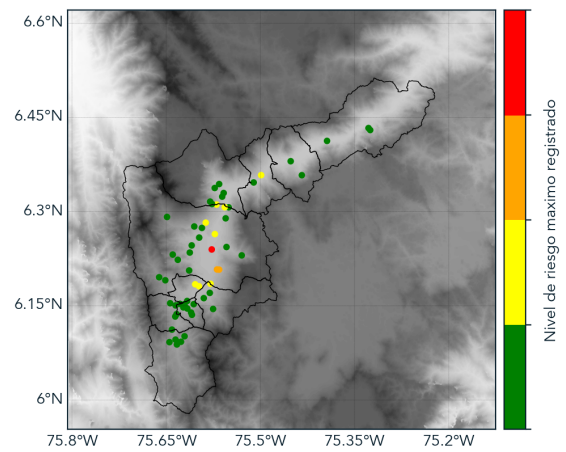

(o) Boletín Nivel

Elaborado por: Andrés Felipe Bilbao - Dubán Marín
Área Operacional
Sistema de Alerta Temprana
www.siatamedellin.gov.co / @siatamedellin
Teléfono: 4341987 - 4341993