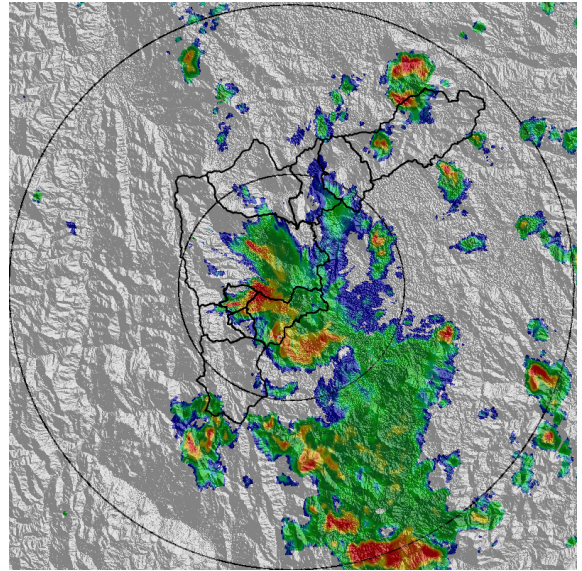

(f) 2020-12-26 15:44