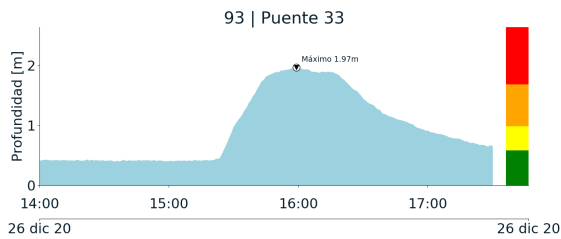

Con el apoyo de:

Un proyecto de:

Alcaldía de Medellín

MAPA ACUMULADO

FECHA: 2020-12-26

EVENTO N: 2121

Los mayores acumulados de lluvia - radar se presentaron en los municipios de Copacabana y Medellín, en las cuencas Piedras Blancas, La Chorrera y La Presidenta, con valores de hasta 50 mm

(i) Mapa de acumulados de lluvia radar durante el evento

MAPA DESCARGAS ELÉCTRICAS

FECHA: 2020-12-26

EVENTO N: 2121

En total se registraron 93 descargas eléctricas de tipo nube tierra, de las cuales 64 fueron en Medellín.

(j) Mapa de descargas eléctricas durante el evento

RESUMEN DE REGISTROS DE NIVEL				
Estación	Ubicación	Pico de la hidrografa [m]	Fecha y Hora	Máximo nivel de riesgo alcanzado
93. Puente 33	Medellin - 10 La Candelaria	1.97	2020-12-26 15:59:00	Rojo
333. La presidenta Vizcaya - Nivel	Medellin - 14 El Poblado	0.83	2020-12-26 15:40:00	Naranja
101. Parque lineal de la presidenta	Medellin - 14 El Poblado	1.58	2020-12-26 15:37:00	Naranja