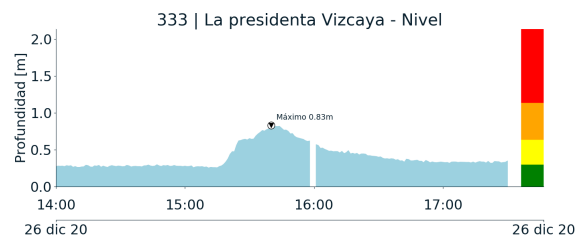

Con el apoyo de:

Un proyecto de:

Alcaldía de Medellín

MAPA ACUMULADO

FECHA: 2020-12-26

EVENTO N: 2121

Los mayores acumulados de lluvia - radar se presentaron en los municipios de Copacabana y Medellín, en las cuencas Piedras Blancas, La Chorrera y La Presidenta, con valores de hasta 50 mm

(i) Mapa de acumulados de lluvia radar durante el evento

MAPA DESCARGAS ELÉCTRICAS

FECHA: 2020-12-26

EVENTO N: 2121

En total se registraron 93 descargas eléctricas de tipo nube tierra, de las cuales 64 fueron en Medellín.

(j) Mapa de descargas eléctricas durante el evento

RESUMEN DE REGISTROS DE NIVEL				
Estación	Ubicación	Pico de la hidrografa [m]	Fecha y Hora	Máximo nivel de riesgo alcanzado
93. Puente 33	Medellin - 10 La Candelaria	1.97	2020-12-26 15:59:00	Rojo
333. La presidenta Vizcaya - Nivel	Medellin - 14 El Poblado	0.83	2020-12-26 15:40:00	Naranja
101. Parque lineal de la presidenta	Medellin - 14 El Poblado	1.58	2020-12-26 15:37:00	Naranja