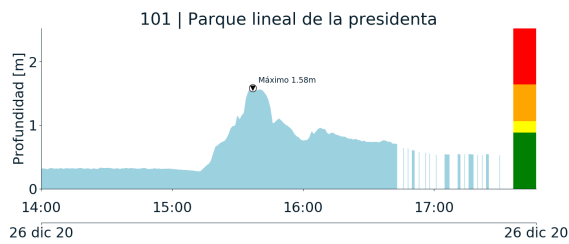

RESUMEN DE REGISTROS DE NIVEL				
Estación	Ubicación	Pico de la hidrografa [m]	Fecha y Hora	Máximo nivel de riesgo alcanzado
93. Puente 33	Medellin - 10 La Candelaria	1.97	2020-12-26 15:59:00	Rojo
333. La presidenta Vizcaya - Nivel	Medellin - 14 El Poblado	0.83	2020-12-26 15:40:00	Naranja
101. Parque lineal de la presidenta	Medellin - 14 El Poblado	1.58	2020-12-26 15:37:00	Naranja

(m)

Teléfono: (+57 4) 4341987 | Dirección Calle 50 71 - 147 Medellín - Colombia

Con el apoyo de:

Un proyecto de:

Alcaldía de Medellín