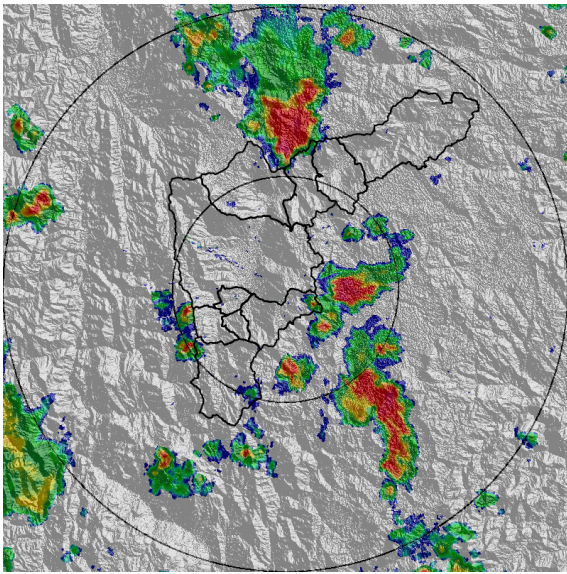

IMÁGENES DEL RADAR METEOROLÓGICO

FECHA: 2020-12-26

EVENTO N: 2121

(a) 2020-12-26 14:00