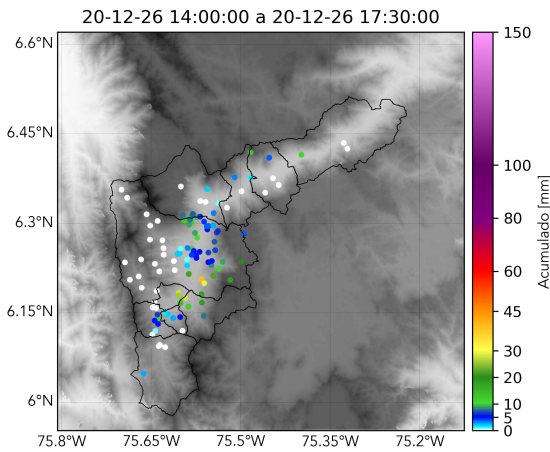

RESUMEN REDES DE MONITOREO

FECHA: 2020-12-26

EVENTO N: 2121

(n) Boletín Precipitación