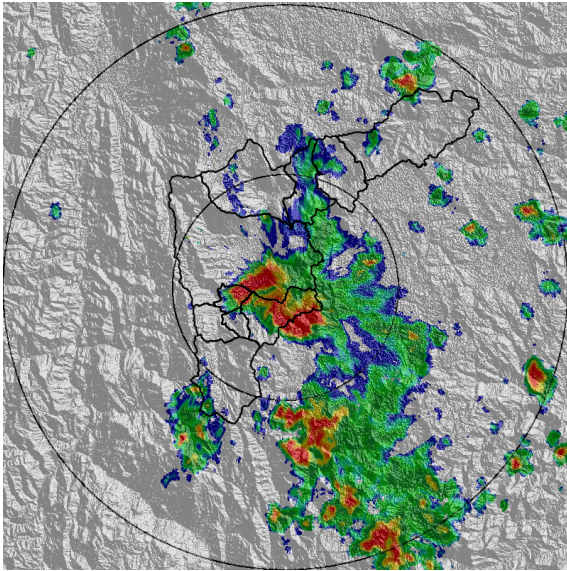

(e) 2020-12-26 15:28