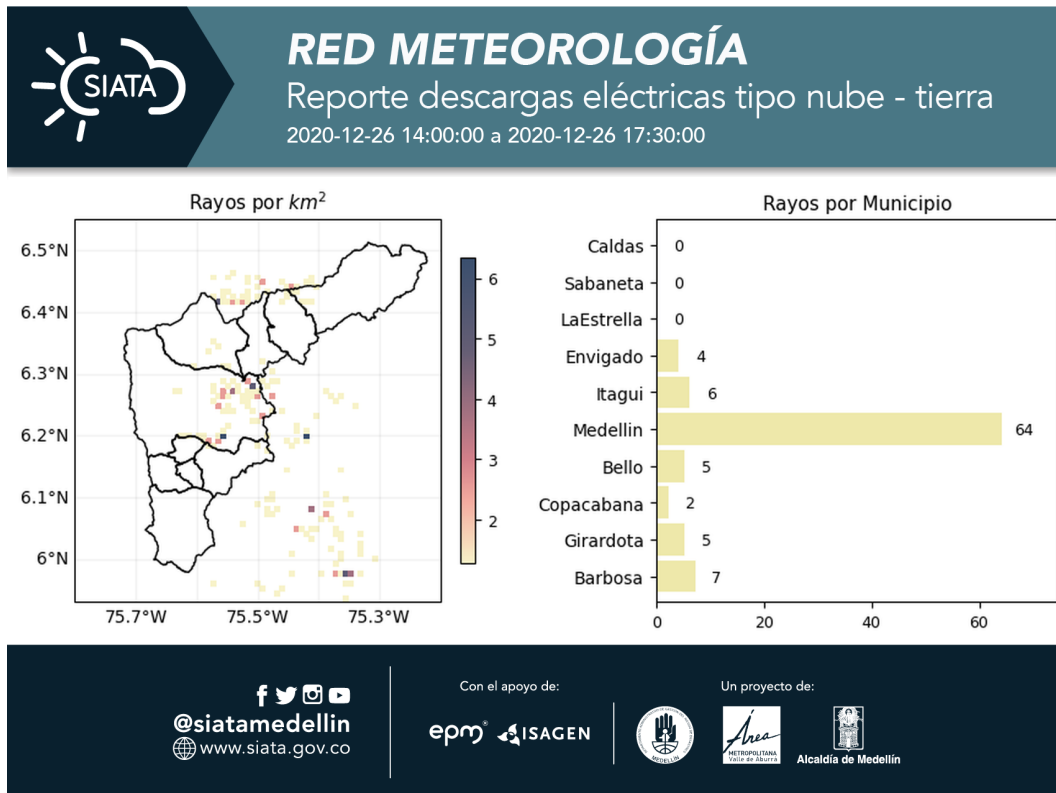

Con el apoyo de:

Un proyecto de:

Alcaldía de Medellín

MAPA ACUMULADO

FECHA: 2020-12-26

EVENTO N: 2121

Los mayores acumulados de lluvia - radar se presentaron en los municipios de Copacabana y Medellín, en las cuencas Piedras Blancas, La Chorrera y La Presidenta, con valores de hasta 50 mm

(i) Mapa de acumulados de lluvia radar durante el evento

MAPA DESCARGAS ELÉCTRICAS

FECHA: 2020-12-26

EVENTO N: 2121

En total se registraron 93 descargas eléctricas de tipo nube tierra, de las cuales 64 fueron en Medellín.

(j) Mapa de descargas eléctricas durante el evento

RESUMEN DE REGISTROS DE NIVEL				
Estación	Ubicación	Pico de la hidrografa [m]	Fecha y Hora	Máximo nivel de riesgo alcanzado
93. Puente 33	Medellin - 10 La Candelaria	1.97	2020-12-26 15:59:00	Rojo
333. La presidenta Vizcaya - Nivel	Medellin - 14 El Poblado	0.83	2020-12-26 15:40:00	Naranja
101. Parque lineal de la presidenta	Medellin - 14 El Poblado	1.58	2020-12-26 15:37:00	Naranja