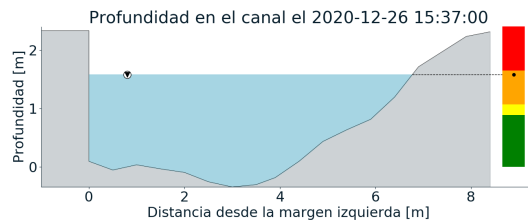

RESUMEN DE REGISTROS DE NIVEL				
Estación	Ubicación	Pico de la hidrografa [m]	Fecha y Hora	Máximo nivel de riesgo alcanzado
93. Puente 33	Medellin - 10 La Candelaria	1.97	2020-12-26 15:59:00	Rojo
333. La presidenta Vizcaya - Nivel	Medellin - 14 El Poblado	0.83	2020-12-26 15:40:00	Naranja
101. Parque lineal de la presidenta	Medellin - 14 El Poblado	1.58	2020-12-26 15:37:00	Naranja

(m)

Teléfono: (+57 4) 4341987 | Dirección Calle 50 71 - 147 Medellín - Colombia

Con el apoyo de:

Un proyecto de:

Alcaldía de Medellín