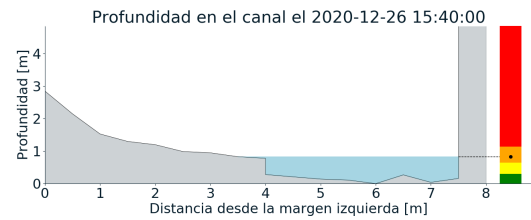

Con el apoyo de:

Un proyecto de:

Alcaldía de Medellín

MAPA ACUMULADO

FECHA: 2020-12-26

EVENTO N: 2121

Los mayores acumulados de lluvia - radar se presentaron en los municipios de Copacabana y Medellín, en las cuencas Piedras Blancas, La Chorrera y La Presidenta, con valores de hasta 50 mm

(i) Mapa de acumulados de lluvia radar durante el evento

MAPA DESCARGAS ELÉCTRICAS

FECHA: 2020-12-26

EVENTO N: 2121

En total se registraron 93 descargas eléctricas de tipo nube tierra, de las cuales 64 fueron en Medellín.

(j) Mapa de descargas eléctricas durante el evento

RESUMEN DE REGISTROS DE NIVEL				
Estación	Ubicación	Pico de la hidrografa [m]	Fecha y Hora	Máximo nivel de riesgo alcanzado
93. Puente 33	Medellin - 10 La Candelaria	1.97	2020-12-26 15:59:00	Rojo
333. La presidenta Vizcaya - Nivel	Medellin - 14 El Poblado	0.83	2020-12-26 15:40:00	Naranja
101. Parque lineal de la presidenta	Medellin - 14 El Poblado	1.58	2020-12-26 15:37:00	Naranja