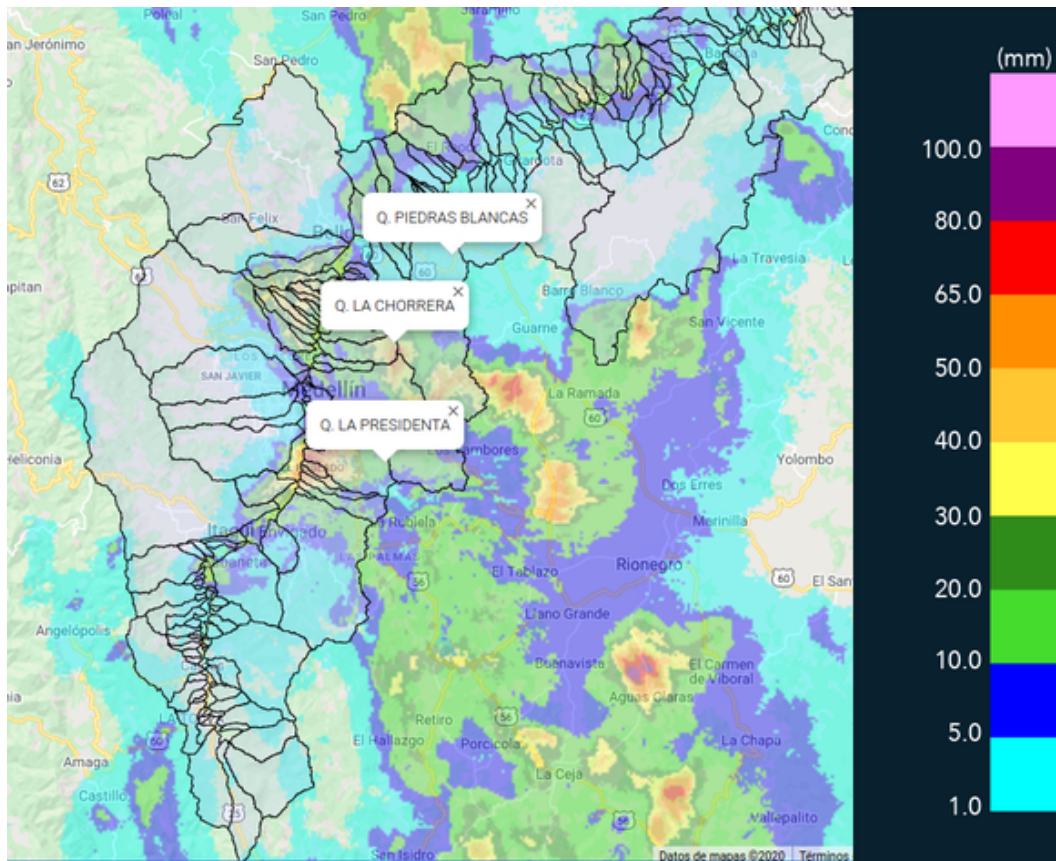

Con el apoyo de:

Un proyecto de:

Alcaldía de Medellín

MAPA ACUMULADO

FECHA: 2020-12-26

EVENTO N: 2121

Los mayores acumulados de lluvia - radar se presentaron en los municipios de Copacabana y Medellín, en las cuencas Piedras Blancas, La Chorrera y La Presidenta, con valores de hasta 50 mm

(i) Mapa de acumulados de lluvia radar durante el evento

MAPA DESCARGAS ELÉCTRICAS

FECHA: 2020-12-26

EVENTO N: 2121

En total se registraron 93 descargas eléctricas de tipo nube tierra, de las cuales 64 fueron en Medellín.

(j) Mapa de descargas eléctricas durante el evento

RESUMEN DE REGISTROS DE NIVEL				
Estación	Ubicación	Pico de la hidrografa [m]	Fecha y Hora	Máximo nivel de riesgo alcanzado
93. Puente 33	Medellin - 10 La Candelaria	1.97	2020-12-26 15:59:00	Rojo
333. La presidenta Vizcaya - Nivel	Medellin - 14 El Poblado	0.83	2020-12-26 15:40:00	Naranja
101. Parque lineal de la presidenta	Medellin - 14 El Poblado	1.58	2020-12-26 15:37:00	Naranja