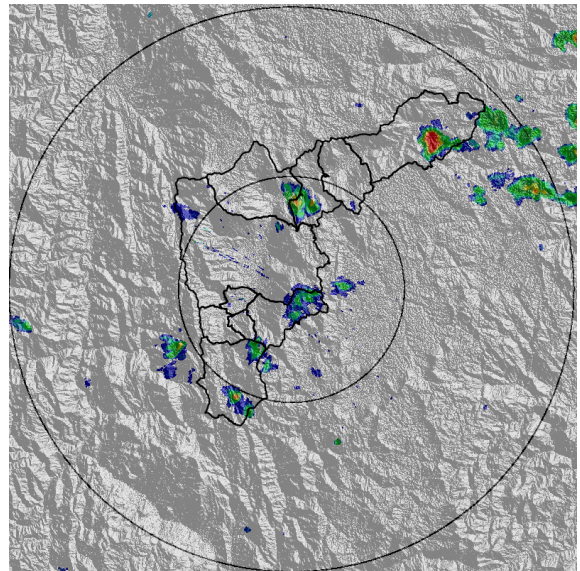

IMÁGENES DEL RADAR METEOROLÓGICO

FECHA: 2020-12-17

EVENTO N: 2113

(a) 2020-12-17 12:44

(b) 2020-12-17 13:15

(c) 2020-12-17 13:41

(d) 2020-12-17 14:12

Teléfono: (+57 4) 4341987 | Dirección Calle 50 71 - 147 Medellín - Colombia

Con el apoyo de:

Un proyecto de:

Alcaldía de Medellín

MAPA ACUMULADO

FECHA: 2020-12-17

EVENTO N: 2113

El mayor acumulado de precipitación de radar se registró sobre la cuenca de la quebrada La Bermejala (La Estrella) con valores entre los 30 y 40 mm.

FECHA: 2020-12-17

EVENTO N: 2113

Se registraron 4 descargas eléctricas de tipo nube tierra, de las cuales dos fueron en Medellín, una en La Estrella y 1 en Bello.

(j) Mapa de descargas eléctricas durante el evento