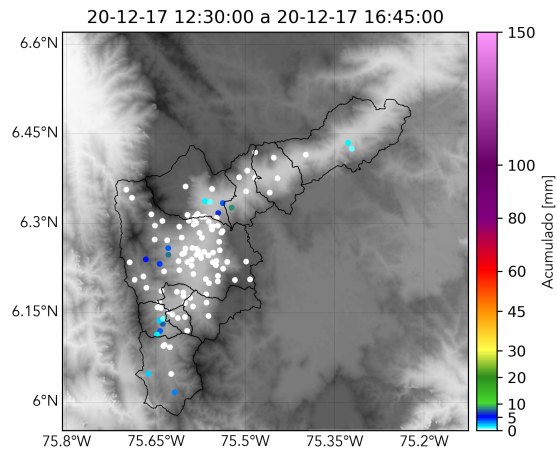

Con el apoyo de:

Un proyecto de:

Alcaldía de Medellín

MAPA ACUMULADO

FECHA: 2020-12-17

EVENTO N: 2113

El mayor acumulado de precipitación de radar se registró sobre la cuenca de la quebrada La Bermejala (La Estrella) con valores entre los 30 y 40 mm.

(i) Mapa de acumulados de lluvia radar durante el evento

Teléfono: (+57 4) 4341987 | Dirección Calle 50 71 - 147 Medellín - Colombia

Con el apoyo de:

Un proyecto de:

Alcaldía de Medellín

MAPA DESCARGAS ELÉCTRICAS

FECHA: 2020-12-17

EVENTO N: 2113

Se registraron 4 descargas eléctricas de tipo nube tierra, de las cuales dos fueron en Medellín, una en La Estrella y 1 en Bello.

(j) Mapa de descargas eléctricas durante el evento

RESUMEN REDES DE MONITOREO

FECHA: 2020-12-17

EVENTO N: 2113

(k) Boletín Precipitación

Elaborado por: José Lozano - Santiago Londoño Escobar  
Área Operacional  
Sistema de Alerta Temprana  
[www.siatamedellin.gov.co](http://www.siatamedellin.gov.co) / @siatamedellin  
Teléfono: 4341987 - 4341993