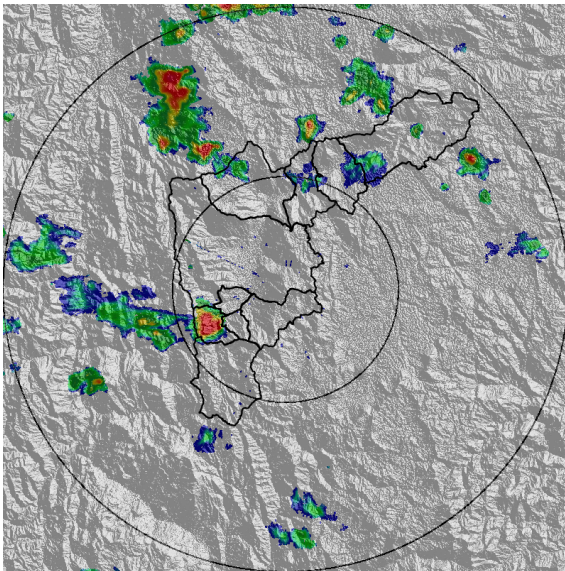

(g) 2020-12-17 15:30