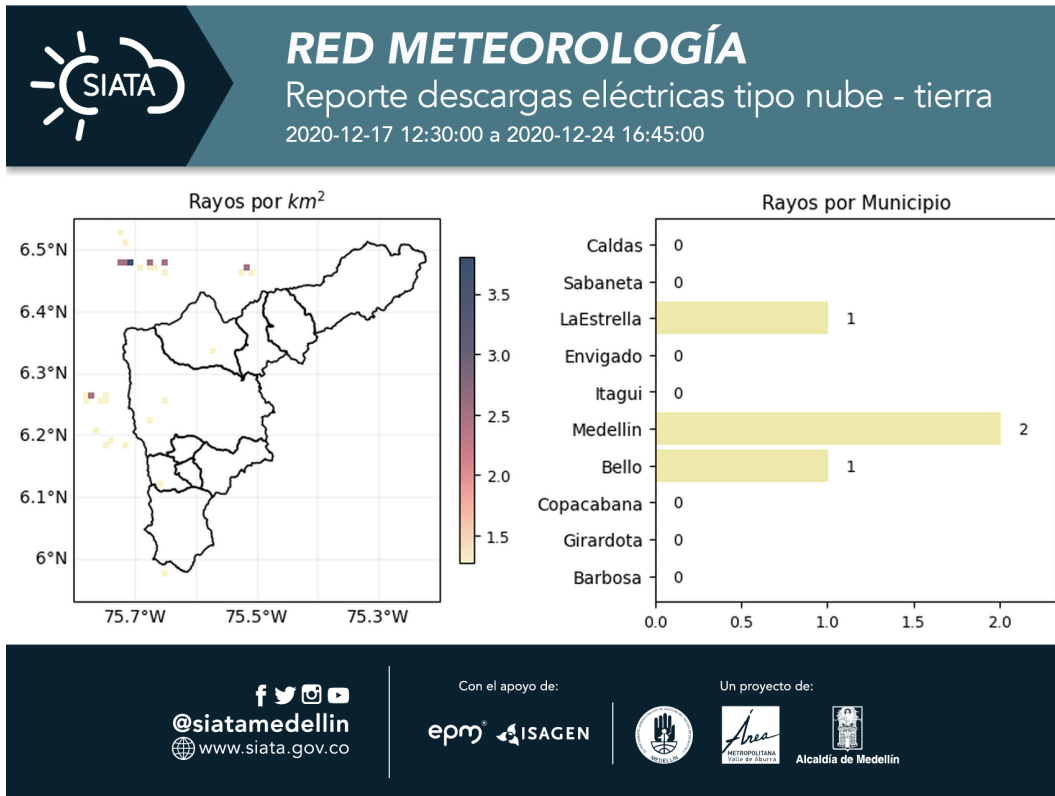

Con el apoyo de:

Un proyecto de:

Alcaldía de Medellín

MAPA ACUMULADO

FECHA: 2020-12-17

EVENTO N: 2113

El mayor acumulado de precipitación de radar se registró sobre la cuenca de la quebrada La Bermejala (La Estrella) con valores entre los 30 y 40 mm.

(i) Mapa de acumulados de lluvia radar durante el evento

Teléfono: (+57 4) 4341987 | Dirección Calle 50 71 - 147 Medellín - Colombia

Con el apoyo de:

Un proyecto de:

Alcaldía de Medellín

MAPA DESCARGAS ELÉCTRICAS

FECHA: 2020-12-17

EVENTO N: 2113

Se registraron 4 descargas eléctricas de tipo nube tierra, de las cuales dos fueron en Medellín, una en La Estrella y 1 en Bello.

(j) Mapa de descargas eléctricas durante el evento