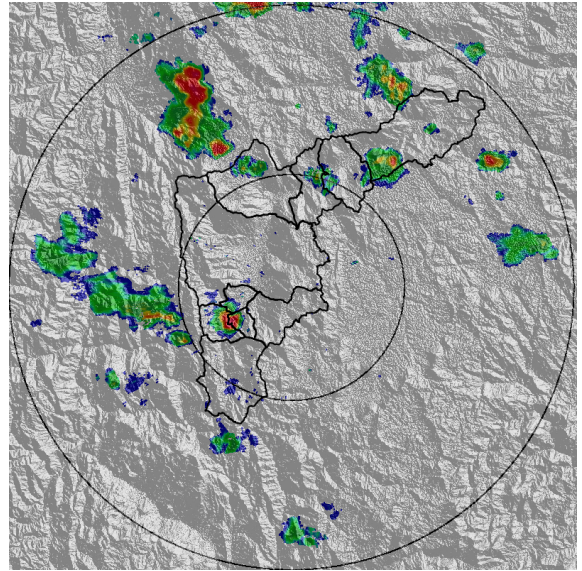

(f) 2020-12-17 15:19