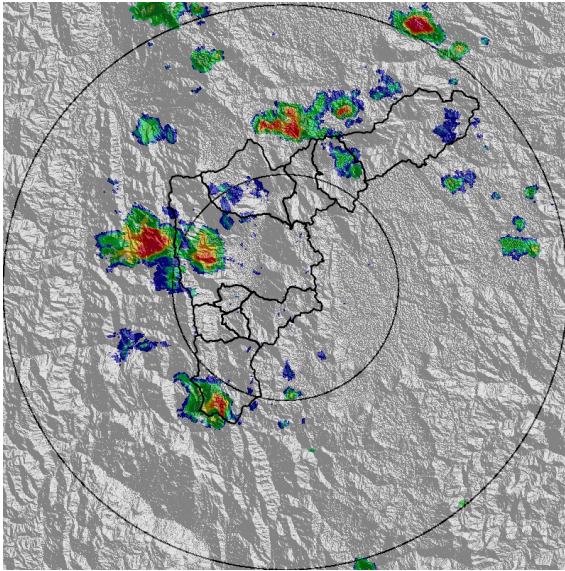

(e) 2020-12-17 14:28