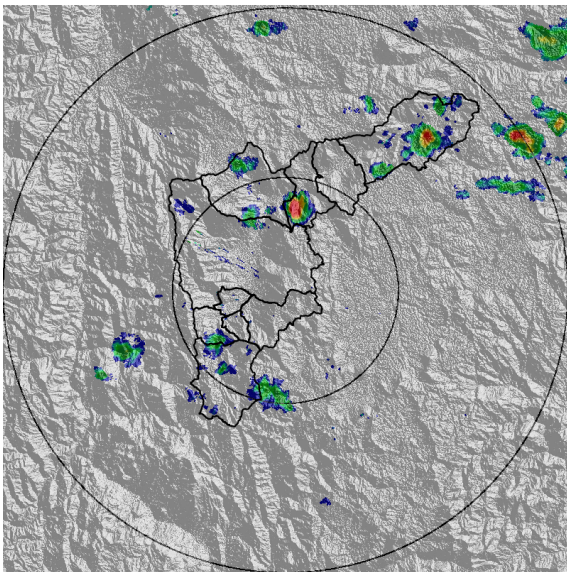

IMÁGENES DEL RADAR METEOROLÓGICO

FECHA: 2020-12-17

EVENTO N: 2113

(a) 2020-12-17 12:44

(b) 2020-12-17 13:15

(c) 2020-12-17 13:41

(d) 2020-12-17 14:12

Teléfono: (+57 4) 4341987 | Dirección Calle 50 71 - 147 Medellín - Colombia

Con el apoyo de:

Un proyecto de:

Alcaldía de Medellín

MAPA ACUMULADO

FECHA: 2020-12-17

EVENTO N: 2113

El mayor acumulado de precipitación de radar se registró sobre la cuenca de la quebrada La Bermejala (La Estrella) con valores entre los 30 y 40 mm.

FECHA: 2020-12-17

EVENTO N: 2113

Se registraron 4 descargas eléctricas de tipo nube tierra, de las cuales dos fueron en Medellín, una en La Estrella y 1 en Bello.

(j) Mapa de descargas eléctricas durante el evento