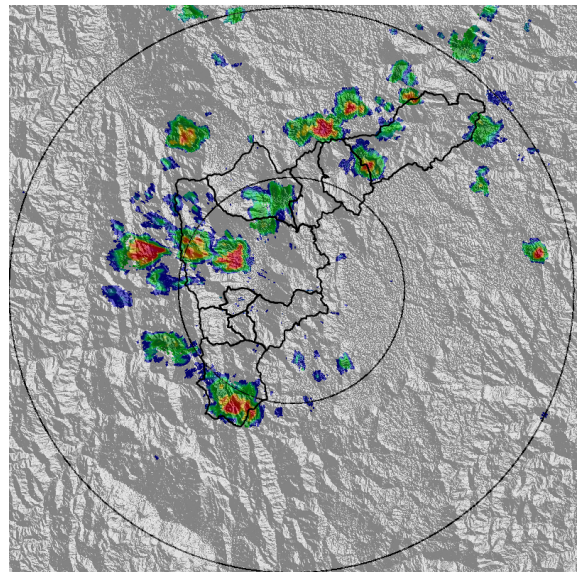

IMÁGENES DEL RADAR METEOROLÓGICO

FECHA: 2020-12-17

EVENTO N: 2113

(a) 2020-12-17 12:44

(b) 2020-12-17 13:15

(c) 2020-12-17 13:41

(d) 2020-12-17 14:12

Teléfono: (+57 4) 4341987 | Dirección Calle 50 71 - 147 Medellín - Colombia

Con el apoyo de:

Un proyecto de:

Alcaldía de Medellín

MAPA ACUMULADO

FECHA: 2020-12-17

EVENTO N: 2113

El mayor acumulado de precipitación de radar se registró sobre la cuenca de la quebrada La Bermejala (La Estrella) con valores entre los 30 y 40 mm.

FECHA: 2020-12-17

EVENTO N: 2113

Se registraron 4 descargas eléctricas de tipo nube tierra, de las cuales dos fueron en Medellín, una en La Estrella y 1 en Bello.

(j) Mapa de descargas eléctricas durante el evento