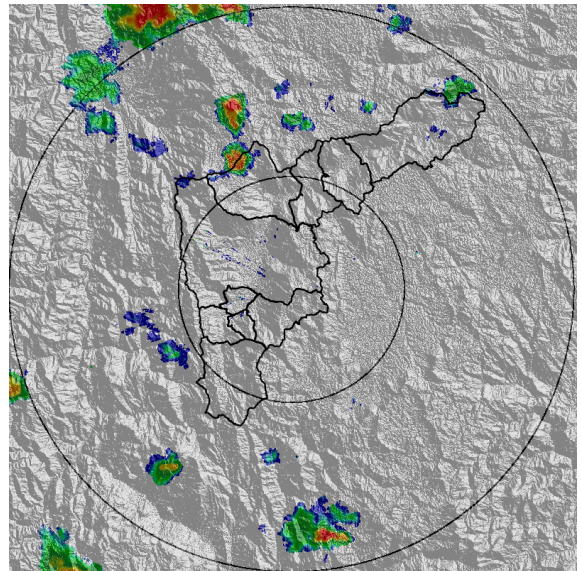

(h) 2020-12-17 16:17

Teléfono: (+57 4) 4341987 | Dirección Calle 50 71 - 147 Medellín - Colombia

Con el apoyo de:

Un proyecto de:

Alcaldía de Medellín