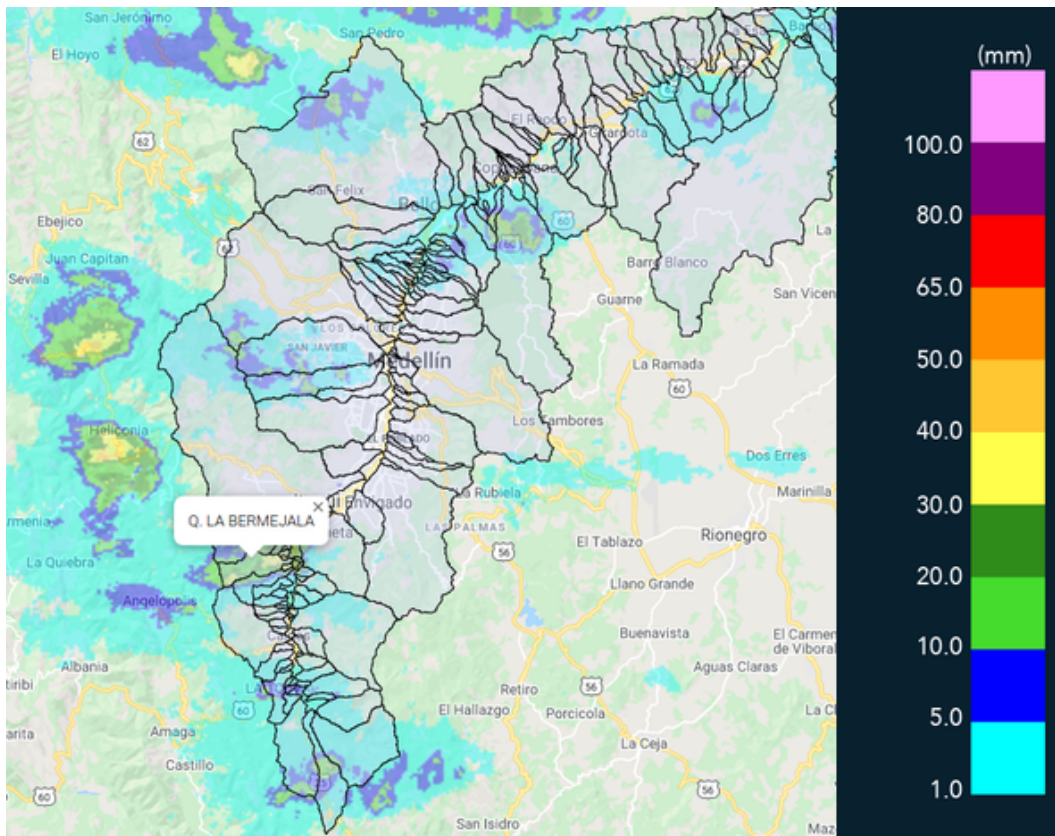

Con el apoyo de:

Un proyecto de:

Alcaldía de Medellín

MAPA ACUMULADO

FECHA: 2020-12-17

EVENTO N: 2113

El mayor acumulado de precipitación de radar se registró sobre la cuenca de la quebrada La Bermejala (La Estrella) con valores entre los 30 y 40 mm.

(i) Mapa de acumulados de lluvia radar durante el evento

Teléfono: (+57 4) 4341987 | Dirección Calle 50 71 - 147 Medellín - Colombia

Con el apoyo de:

Un proyecto de:

Alcaldía de Medellín

MAPA DESCARGAS ELÉCTRICAS

FECHA: 2020-12-17

EVENTO N: 2113

Se registraron 4 descargas eléctricas de tipo nube tierra, de las cuales dos fueron en Medellín, una en La Estrella y 1 en Bello.

(j) Mapa de descargas eléctricas durante el evento