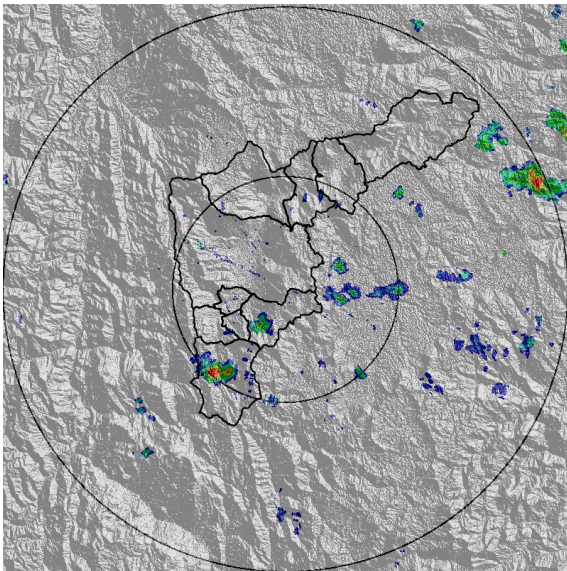

IMÁGENES DEL RADAR METEOROLÓGICO

FECHA: 2020-12-17

EVENTO N: 2113

(a) 2020-12-17 12:44

(b) 2020-12-17 13:15

(c) 2020-12-17 13:41

(d) 2020-12-17 14:12

Teléfono: (+57 4) 4341987 | Dirección Calle 50 71 - 147 Medellín - Colombia

Con el apoyo de:

Un proyecto de:

Alcaldía de Medellín

MAPA ACUMULADO

FECHA: 2020-12-17

EVENTO N: 2113

El mayor acumulado de precipitación de radar se registró sobre la cuenca de la quebrada La Bermejala (La Estrella) con valores entre los 30 y 40 mm.

FECHA: 2020-12-17

EVENTO N: 2113

Se registraron 4 descargas eléctricas de tipo nube tierra, de las cuales dos fueron en Medellín, una en La Estrella y 1 en Bello.

(j) Mapa de descargas eléctricas durante el evento