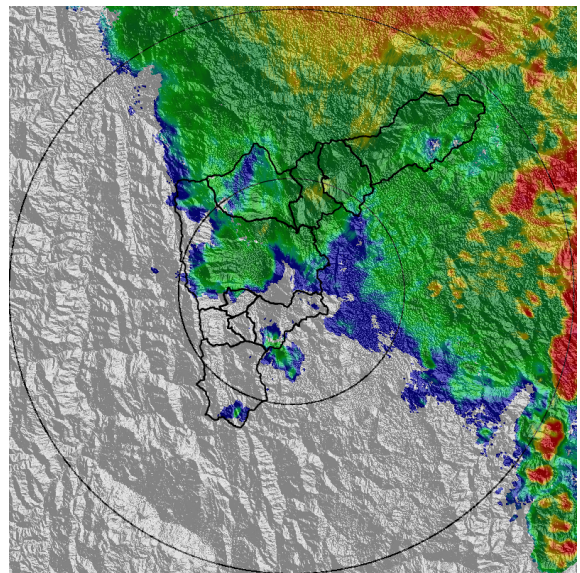

(j) 2020-06-09 21:19

(l) 2020-06-10 00:21

Teléfono: (+57 4) 4341987 | Dirección Calle 50 71 - 147 Medellín - Colombia

Con el apoyo de:

Un proyecto de:

Alcaldía de Medellín