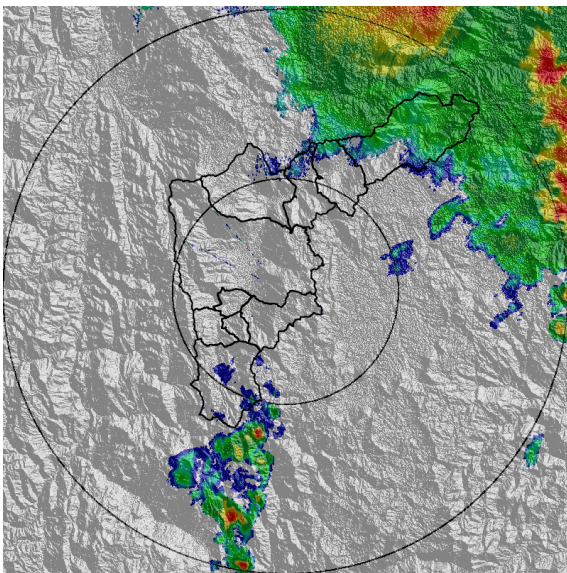

(i) 2020-06-09 20:32

(k) 2020-06-09 22:47