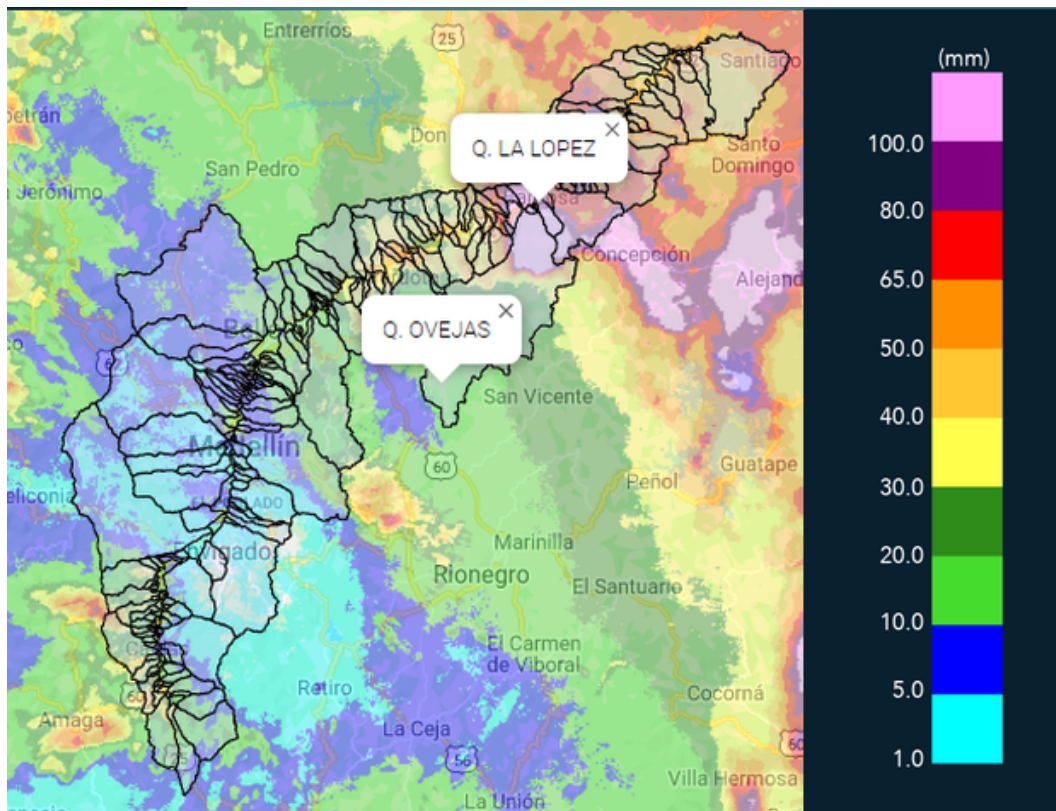

Con el apoyo de:

Un proyecto de:

Alcaldía de Medellín

(m) 2020-06-10 01:54

(n) 2020-06-10 03:28

(o) 2020-06-10 04:30

(p) 2020-06-10 05:58

MAPA ACUMULADO RADAR

FECHA: 2020-06-09 EVENTO N: 1941

Los mayores acumulados de radar se registraron en las cuencas de El Guadual, Ovejas, La López y Llano Chiquito (Barbosa) con valores de hasta 100 mm.

(q) Mapa de acumulados de lluvia radar durante el evento

MAPA DESCARGAS ELÉCTRICAS

FECHA: 2020-06-09

EVENTO N: 1941

En total se registraron 121 descargas eléctricas de tipo nube – tierra, 96 de estas en Barbosa

RED METEOROLOGÍA

Reporte descargas eléctricas tipo nube - tierra
2020-06-09 11:50:00 a 2020-06-10 06:00:00