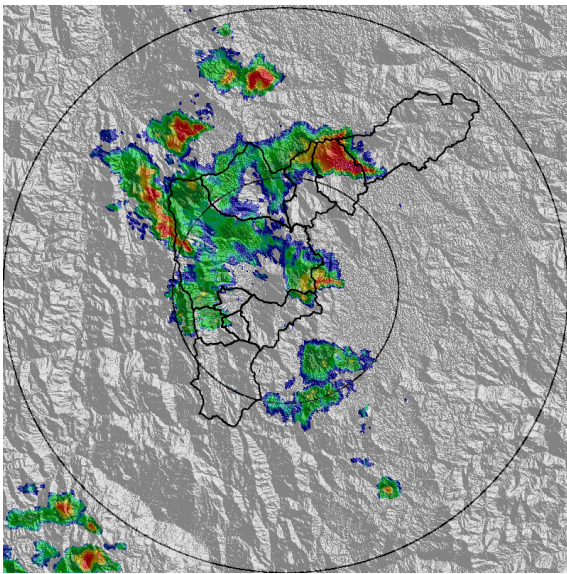

(a) 2020-06-09 12:09

(c) 2020-06-09 13:47