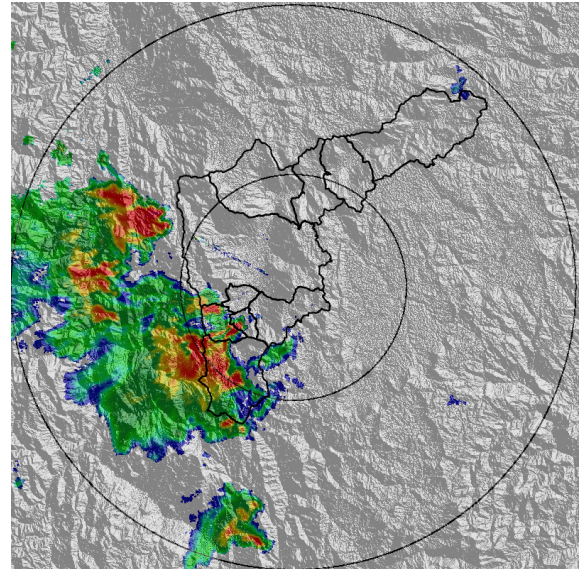

(f) 2020-06-09 17:20