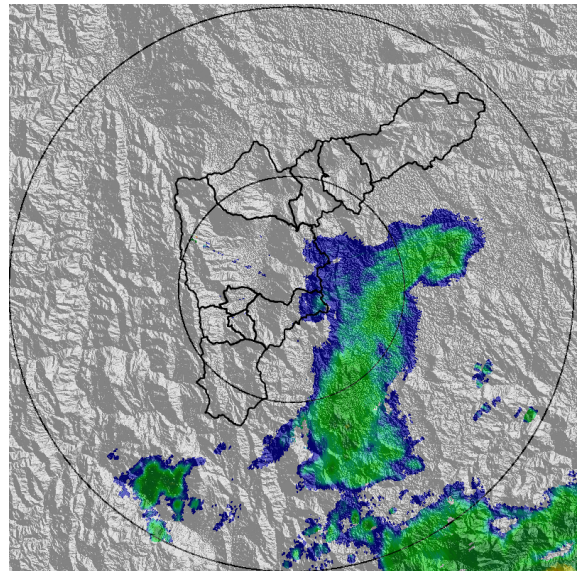

Con el apoyo de:

Un proyecto de:

Alcaldía de Medellín

(m) 2020-06-10 01:54

(n) 2020-06-10 03:28

(o) 2020-06-10 04:30

(p) 2020-06-10 05:58

MAPA ACUMULADO RADAR

FECHA: 2020-06-09 EVENTO N: 1941

Los mayores acumulados de radar se registraron en las cuencas de El Guadual, Ovejas, La López y Llano Chiquito (Barbosa) con valores de hasta 100 mm.

(q) Mapa de acumulados de lluvia radar durante el evento

MAPA DESCARGAS ELÉCTRICAS

FECHA: 2020-06-09

EVENTO N: 1941

En total se registraron 121 descargas eléctricas de tipo nube – tierra, 96 de estas en Barbosa

RED METEOROLOGÍA

Reporte descargas eléctricas tipo nube - tierra
2020-06-09 11:50:00 a 2020-06-10 06:00:00