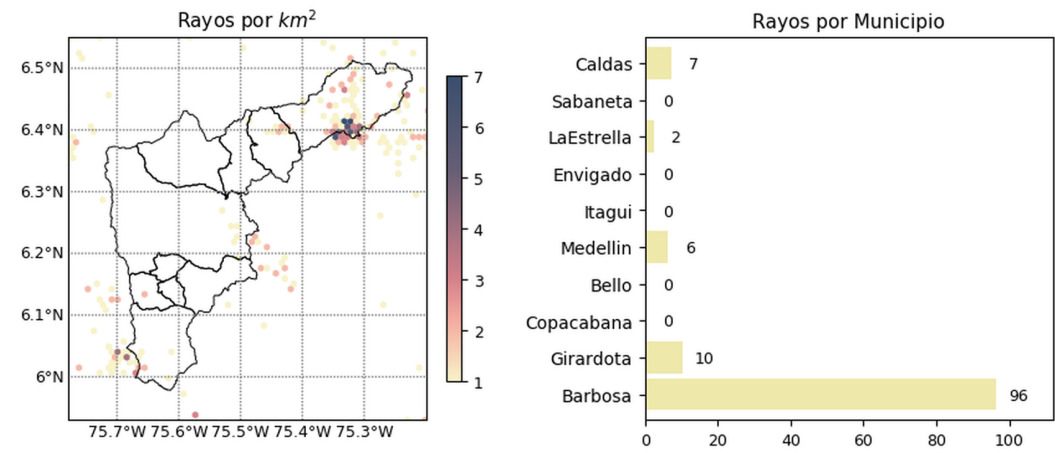

FECHA: 2020-06-09 EVENTO N: 1941

Los mayores acumulados de radar se registraron en las cuencas de El Guadual, Ovejas, La López y Llano Chiquito (Barbosa) con valores de hasta 100 mm.

(q) Mapa de acumulados de lluvia radar durante el evento

MAPA DESCARGAS ELÉCTRICAS

FECHA: 2020-06-09

EVENTO N: 1941

En total se registraron 121 descargas eléctricas de tipo nube – tierra, 96 de estas en Barbosa

RED METEOROLOGÍA

Reporte descargas eléctricas tipo nube - tierra
2020-06-09 11:50:00 a 2020-06-10 06:00:00