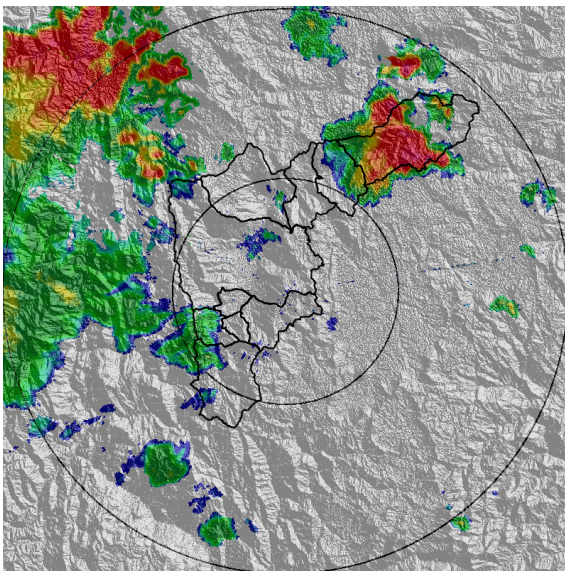

(e) 2020-06-09 16:18

(g) 2020-06-09 18:33