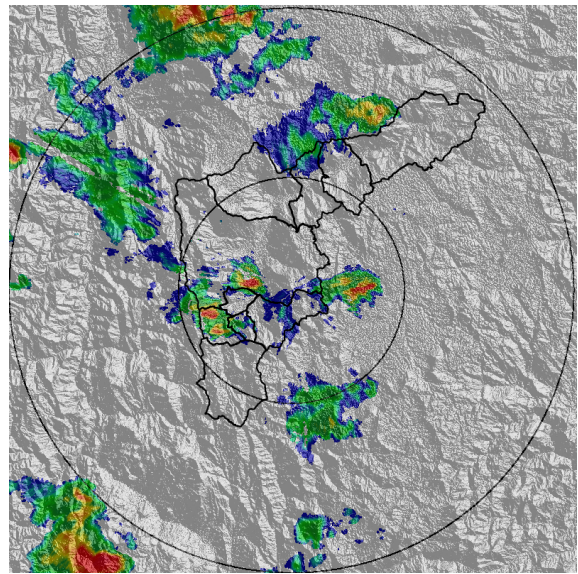

(b) 2020-06-09 12:55

(d) 2020-06-09 14:39

Teléfono: (+57 4) 4341987 | Dirección Calle 50 71 - 147 Medellín - Colombia

Con el apoyo de:

Un proyecto de:

Alcaldía de Medellín