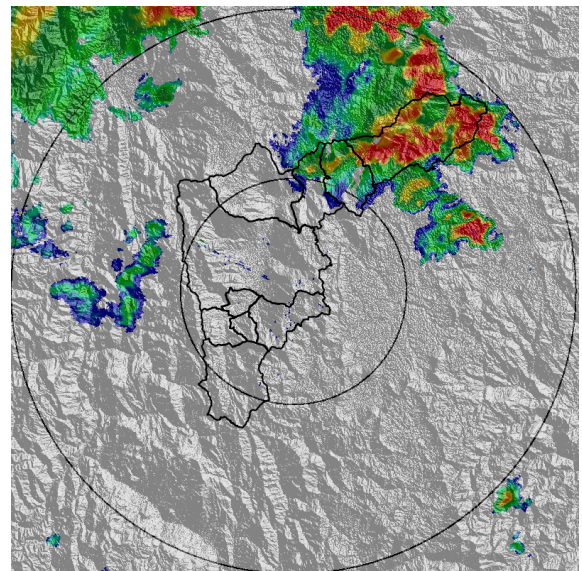

(f) 2020-06-09 17:20

(h) 2020-06-09 19:14

Teléfono: (+57 4) 4341987 | Dirección Calle 50 71 - 147 Medellín - Colombia

Con el apoyo de:

Un proyecto de:

Alcaldía de Medellín