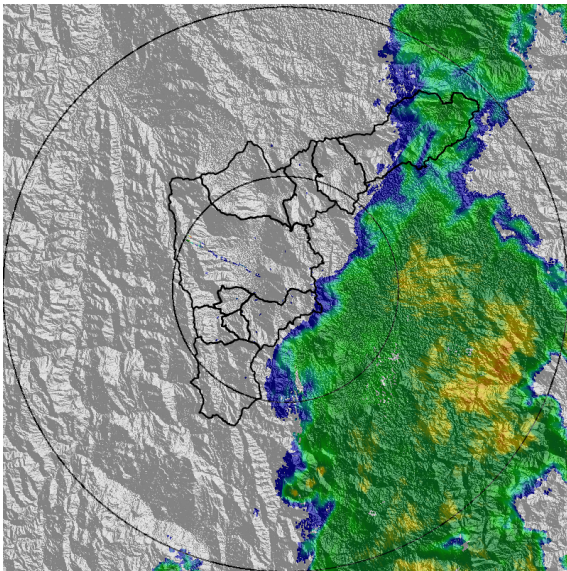

Con el apoyo de:

Un proyecto de:

Alcaldía de Medellín

(m) 2020-06-10 01:54

(n) 2020-06-10 03:28

(o) 2020-06-10 04:30

(p) 2020-06-10 05:58

MAPA ACUMULADO RADAR

FECHA: 2020-06-09 EVENTO N: 1941

Los mayores acumulados de radar se registraron en las cuencas de El Guadual, Ovejas, La López y Llano Chiquito (Barbosa) con valores de hasta 100 mm.

(q) Mapa de acumulados de lluvia radar durante el evento

MAPA DESCARGAS ELÉCTRICAS

FECHA: 2020-06-09

EVENTO N: 1941

En total se registraron 121 descargas eléctricas de tipo nube – tierra, 96 de estas en Barbosa

RED METEOROLOGÍA

Reporte descargas eléctricas tipo nube - tierra
2020-06-09 11:50:00 a 2020-06-10 06:00:00