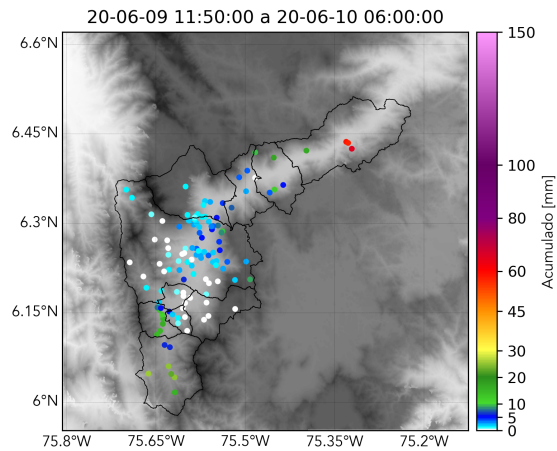

MAPA DESCARGAS ELÉCTRICAS

FECHA: 2020-06-09

EVENTO N: 1941

En total se registraron 121 descargas eléctricas de tipo nube – tierra, 96 de estas en Barbosa

RED METEOROLOGÍA

Reporte descargas eléctricas tipo nube - tierra
2020-06-09 11:50:00 a 2020-06-10 06:00:00

 @siatamedellin

 www.syata.gov.co

Con el apoyo de:

Un proyecto de:

(r) Mapa de descargas eléctricas durante el evento

RESUMEN REDES DE MONITOREO

FECHA: 2020-06-09

EVENTO N: 1941