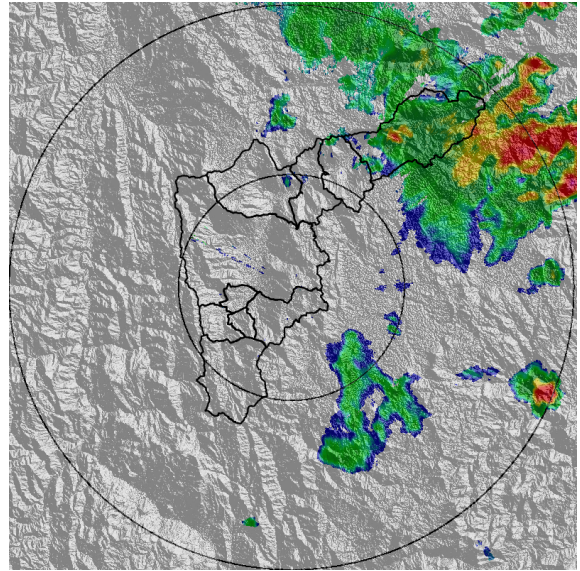

(j) 2020-06-09 21:19