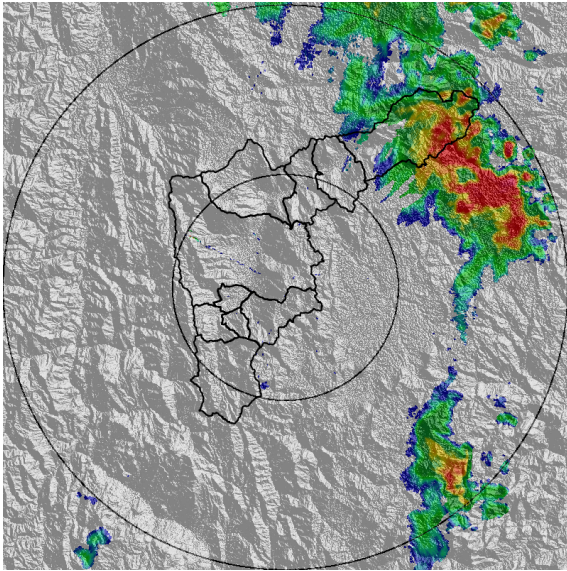

(i) 2020-06-09 20:32