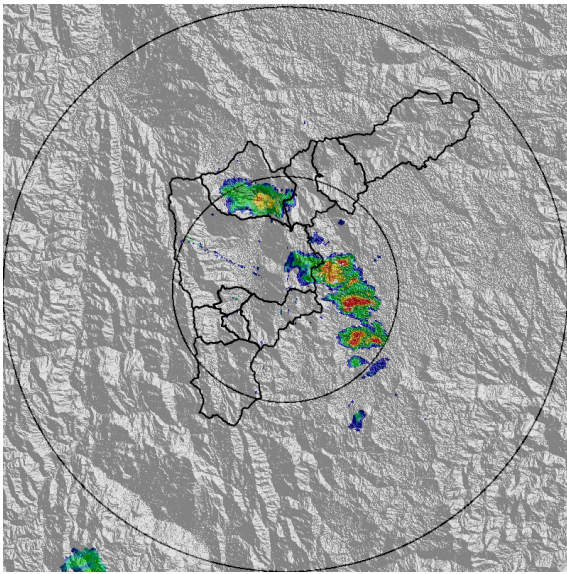

IMÁGENES DEL RADAR METEOROLÓGICO

FECHA: 2020-06-09

EVENTO N: 1941

(a) 2020-06-09 12:09