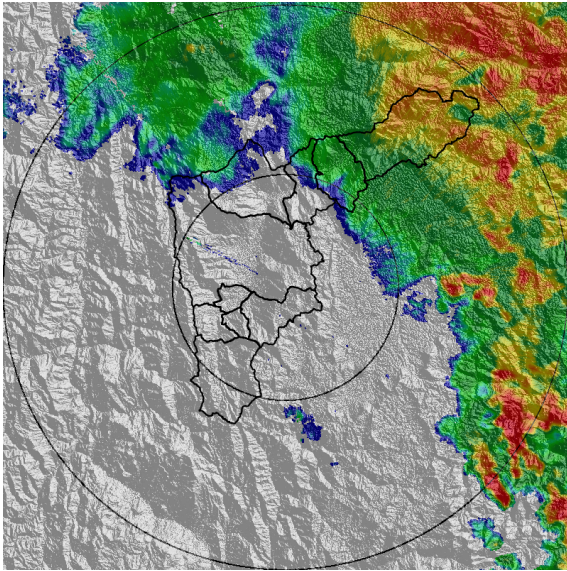

(m) 2020-06-10 01:54