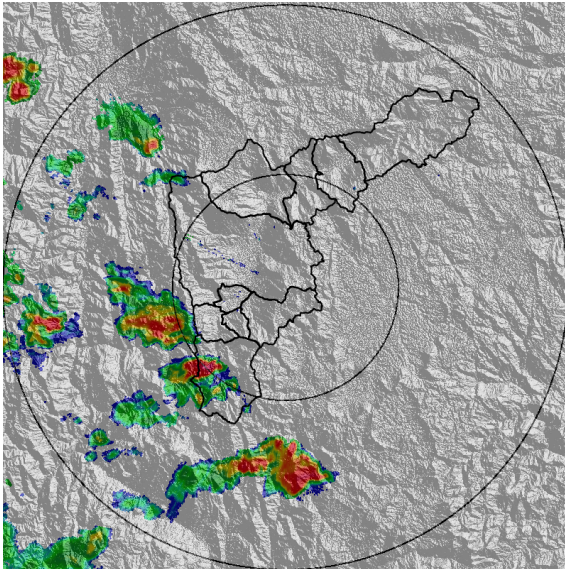

(e) 2020-06-09 16:18