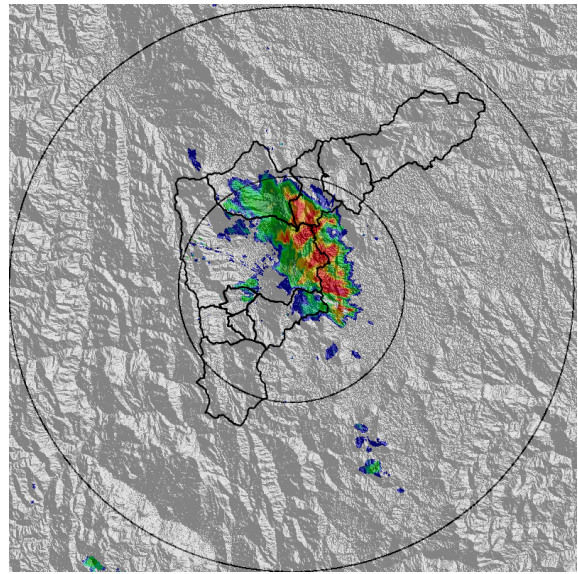

(b) 2020-06-09 12:55