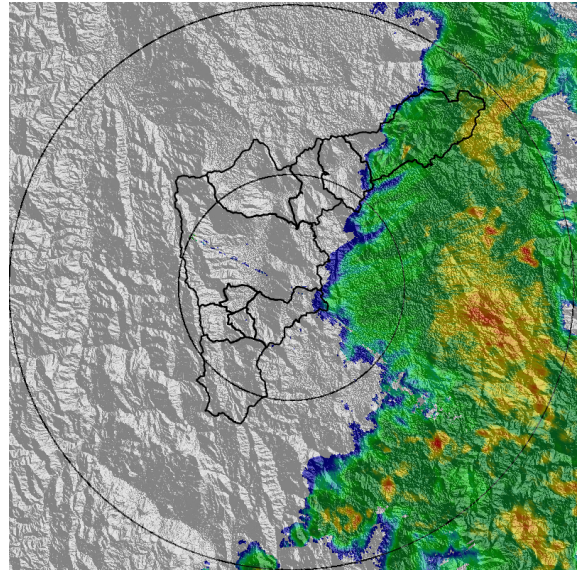

Con el apoyo de:

Un proyecto de:

Alcaldía de Medellín

(m) 2020-06-10 01:54

(n) 2020-06-10 03:28

(o) 2020-06-10 04:30

(p) 2020-06-10 05:58

MAPA ACUMULADO RADAR

FECHA: 2020-06-09 EVENTO N: 1941

Los mayores acumulados de radar se registraron en las cuencas de El Guadual, Ovejas, La López y Llano Chiquito (Barbosa) con valores de hasta 100 mm.

(q) Mapa de acumulados de lluvia radar durante el evento

MAPA DESCARGAS ELÉCTRICAS

FECHA: 2020-06-09

EVENTO N: 1941

En total se registraron 121 descargas eléctricas de tipo nube – tierra, 96 de estas en Barbosa

RED METEOROLOGÍA

Reporte descargas eléctricas tipo nube - tierra
2020-06-09 11:50:00 a 2020-06-10 06:00:00