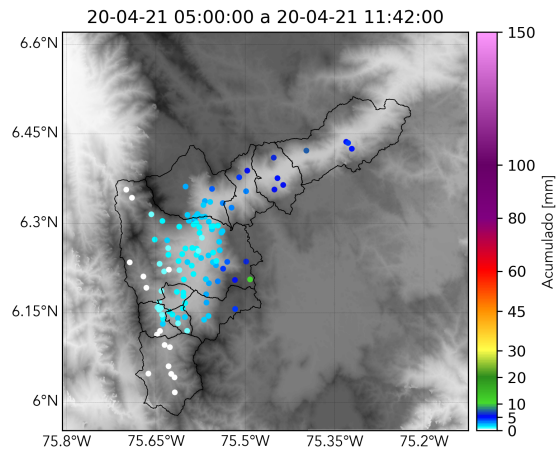

Con el apoyo de:

Un proyecto de:

Alcaldía de Medellín

MAPA ACUMULADO RADAR

FECHA: 2020-04-21

EVENTO N: 1910

Los acumulados de radar no superaron los 20 mm dentro del Valle de Aburrá.

(i) Mapa de acumulados de lluvia radar durante el evento

Teléfono: (+57 4) 4341987 | Dirección Calle 50 71 - 147 Medellín - Colombia

Con el apoyo de:

Un proyecto de:

Alcaldía de Medellín

RESUMEN REDES DE MONITOREO

FECHA: 2020-04-21

EVENTO N: 1910

(j) Boletín Precipitación

Elaborado por: Diana Camila Arroyave - Estefania Lopez Uribe
Área Operacional
Sistema de Alerta Temprana
www.siatamedellin.gov.co / @siatamedellin
Teléfono: 4341987 - 4341993

Teléfono: (+57 4) 4341987 | Dirección Calle 50 71 - 147 Medellín - Colombia