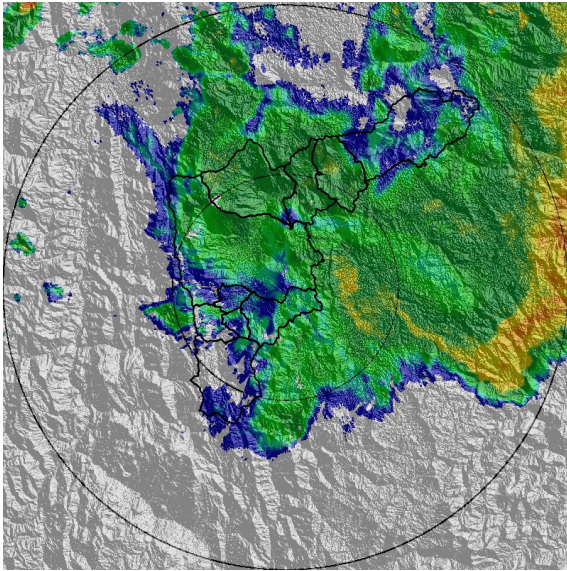

(e) 2020-04-21 08:50