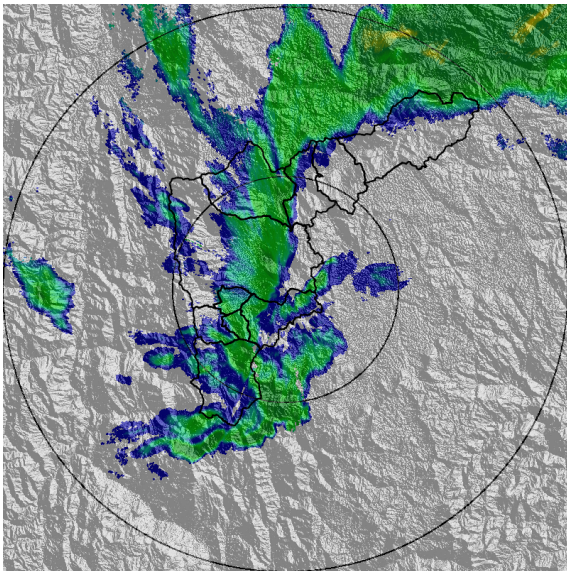

(g) 2020-04-21 10:55