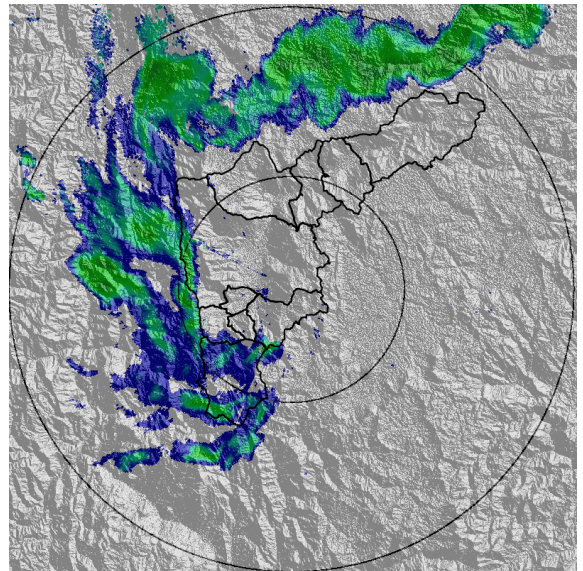

(h) 2020-04-21 11:31

Teléfono: (+57 4) 4341987 | Dirección Calle 50 71 - 147 Medellín - Colombia

Con el apoyo de:

Un proyecto de:

Alcaldía de Medellín