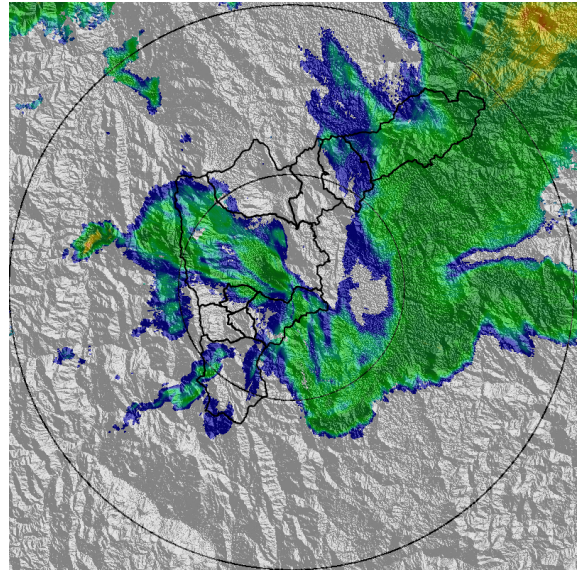

(f) 2020-04-21 09:47