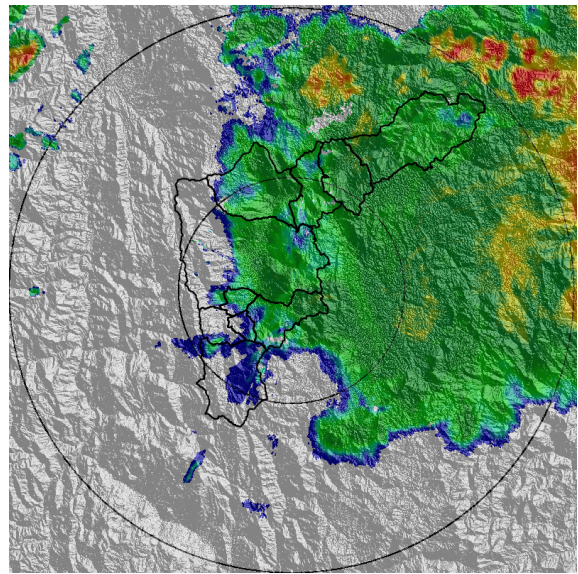

REGISTRO DE EVENTOS DE PRECIPITACIÓN				
FECHA: 2020-04-21			EVENTO N: 1910	
Caracterización de los eventos		Estaciones que registraron el evento		
Fecha inicio: 2020-04-21	Hora inicio: 05:00:00	Nº	Nombre de la estación	Acumulado (mm)
Fecha fin: 2020-04-21	Hora fin: 11:42:00	5	I.E Santa Elena	10.41
Duración evento	6 horas 42 min	323	Acueducto Hatillo - Pluviografica	7.62
Mayor intensidad de lluvia		66	I.E San Andres (Sede El Socorro)	6.1
Magnitud	21.34 mm/hora Hora: 06:31:00	42	Escuela Rural Piedras Gordas	6.1
Estación	5. I.E Santa Elena	47	Villa Nueva Sede La Luz	5.84
Municipio	Medellin, Santa Elena Sector Central	26	Escuela Rural El Plan	5.59
Mayor registro de lluvia acumulada		88	CUIDA Juan Cojo	5.59
Magnitud	10.41 mm	324	E.R Jamundi - Pluviografica	5.33
Estación	5. I.E Santa Elena	31	Colegio Jose Manuel Sierra	5.08
Municipio	Medellin, Santa Elena Sector Central	30	Salon Social Barbosa	5.08
Descripción del evento de precipitación				
<p>Hacia las 5:28 de la madrugada ingresaron llluvias al Valle de Aburrá, por la ladera oriental; estas abarcaron gran extensión al oriente del departamento de Antioquia, presentando altas intensidades. En el Valle de Aburrá se registró moderada intensidad en Barbosa disminuyendo mientras se desplazaba al sur-occidente y baja intensidad en los municipios Medellín y Envigado. En su desplazamiento, cubrió casi por completo todos los municipios del valle, perdió extensión y permaneció con bajas intensidades, hasta las 11:42, cuando se disiparon por completo. Los acumulados de radar no superaron los 20 mm dentro del Valle de Aburrá.</p>				

IMÁGENES DEL RADAR METEOROLÓGICO

FECHA: 2020-04-21

EVENTO N: 1910

(a) 2020-04-21 05:02

(b) 2020-04-21 05:54

(c) 2020-04-21 07:06

(d) 2020-04-21 07:38

Teléfono: (+57 4) 4341987 | Dirección Calle 50 71 - 147 Medellín - Colombia