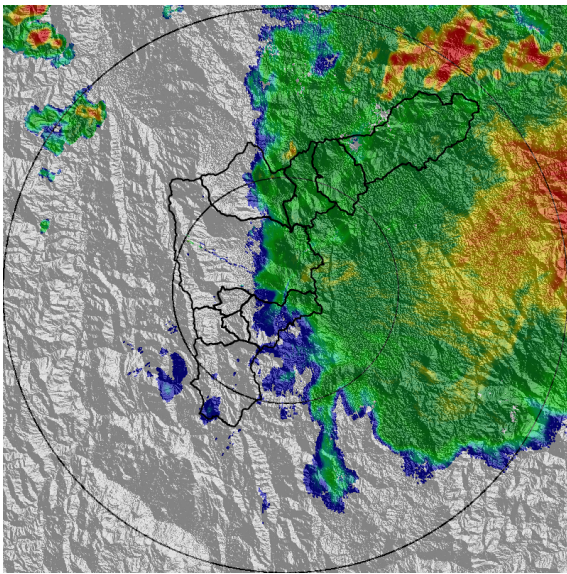

REGISTRO DE EVENTOS DE PRECIPITACIÓN				
FECHA: 2020-04-21			EVENTO N: 1910	
Caracterización de los eventos		Estaciones que registraron el evento		
Fecha inicio: 2020-04-21	Hora inicio: 05:00:00	Nº	Nombre de la estación	Acumulado (mm)
Fecha fin: 2020-04-21	Hora fin: 11:42:00	5	I.E Santa Elena	10.41
Duración evento	6 horas 42 min	323	Acueducto Hatillo - Pluviografica	7.62
Mayor intensidad de lluvia		66	I.E San Andres (Sede El Socorro)	6.1
Magnitud	21.34 mm/hora Hora: 06:31:00	42	Escuela Rural Piedras Gordas	6.1
Estación	5. I.E Santa Elena	47	Villa Nueva Sede La Luz	5.84
Municipio	Medellin, Santa Elena Sector Central	26	Escuela Rural El Plan	5.59
Mayor registro de lluvia acumulada		88	CUIDA Juan Cojo	5.59
Magnitud	10.41 mm	324	E.R Jamundi - Pluviografica	5.33
Estación	5. I.E Santa Elena	31	Colegio Jose Manuel Sierra	5.08
Municipio	Medellin, Santa Elena Sector Central	30	Salon Social Barbosa	5.08
Descripción del evento de precipitación				
<p>Hacia las 5:28 de la madrugada ingresaron llluvias al Valle de Aburrá, por la ladera oriental; estas abarcaron gran extensión al oriente del departamento de Antioquia, presentando altas intensidades. En el Valle de Aburrá se registró moderada intensidad en Barbosa disminuyendo mientras se desplazaba al sur-occidente y baja intensidad en los municipios Medellín y Envigado. En su desplazamiento, cubrió casi por completo todos los municipios del valle, perdió extensión y permaneció con bajas intensidades, hasta las 11:42, cuando se disiparon por completo. Los acumulados de radar no superaron los 20 mm dentro del Valle de Aburrá.</p>				

IMÁGENES DEL RADAR METEOROLÓGICO

FECHA: 2020-04-21

EVENTO N: 1910

(a) 2020-04-21 05:02

(b) 2020-04-21 05:54

(c) 2020-04-21 07:06

(d) 2020-04-21 07:38

Teléfono: (+57 4) 4341987 | Dirección Calle 50 71 - 147 Medellín - Colombia