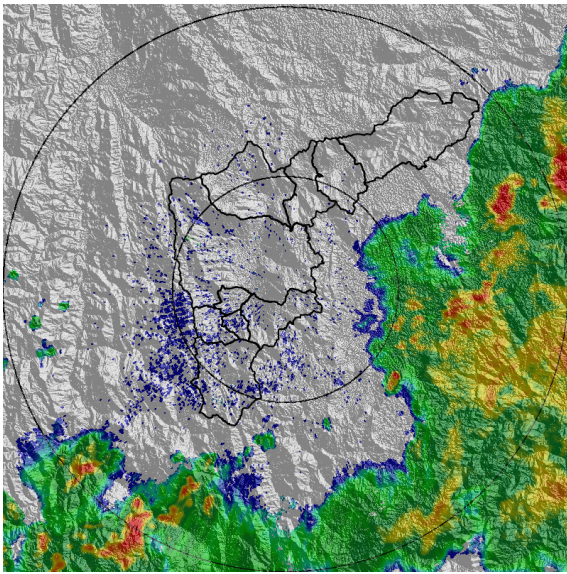

IMÁGENES DEL RADAR METEOROLÓGICO

FECHA: 2020-04-21

EVENTO N: 1910

(a) 2020-04-21 05:02