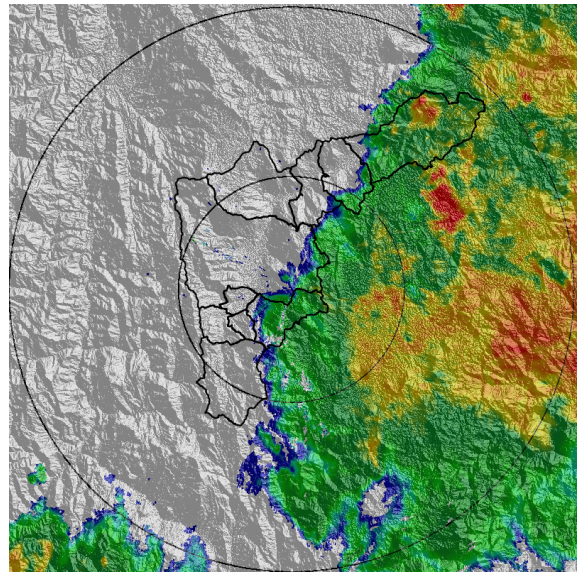

(b) 2020-04-21 05:54