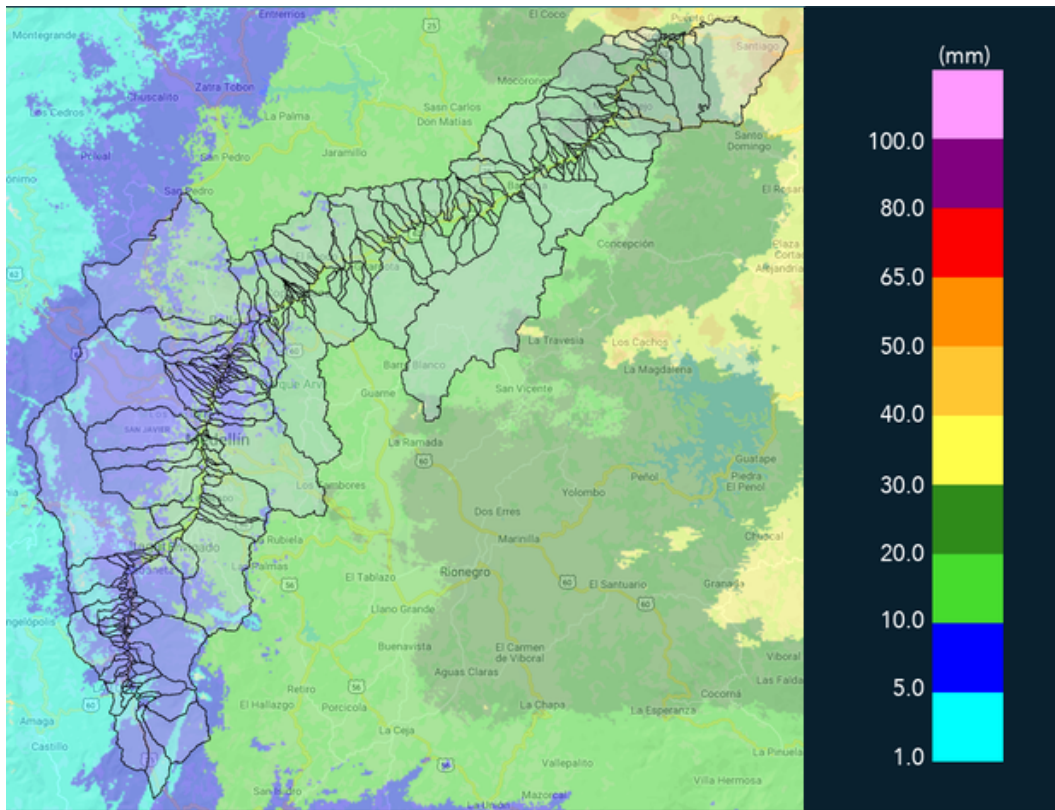

REGISTRO DE EVENTOS DE PRECIPITACIÓN				
FECHA: 2020-04-21			EVENTO N: 1910	
Caracterización de los eventos		Estaciones que registraron el evento		
Fecha inicio: 2020-04-21	Hora inicio: 05:00:00	Nº	Nombre de la estación	Acumulado (mm)
Fecha fin: 2020-04-21	Hora fin: 11:42:00	5	I.E Santa Elena	10.41
Duración evento	6 horas 42 min	323	Acueducto Hatillo - Pluviografica	7.62
Mayor intensidad de lluvia		66	I.E San Andres (Sede El Socorro)	6.1
Magnitud	21.34 mm/hora Hora: 06:31:00	42	Escuela Rural Piedras Gordas	6.1
Estación	5. I.E Santa Elena	47	Villa Nueva Sede La Luz	5.84
Municipio	Medellin, Santa Elena Sector Central	26	Escuela Rural El Plan	5.59
Mayor registro de lluvia acumulada		88	CUIDA Juan Cojo	5.59
Magnitud	10.41 mm	324	E.R Jamundi - Pluviografica	5.33
Estación	5. I.E Santa Elena	31	Colegio Jose Manuel Sierra	5.08
Municipio	Medellin, Santa Elena Sector Central	30	Salon Social Barbosa	5.08
Descripción del evento de precipitación				
<p>Hacia las 5:28 de la madrugada ingresaron llluvias al Valle de Aburrá, por la ladera oriental; estas abarcaron gran extensión al oriente del departamento de Antioquia, presentando altas intensidades. En el Valle de Aburrá se registró moderada intensidad en Barbosa disminuyendo mientras se desplazaba al sur-occidente y baja intensidad en los municipios Medellín y Envigado. En su desplazamiento, cubrió casi por completo todos los municipios del valle, perdió extensión y permaneció con bajas intensidades, hasta las 11:42, cuando se disiparon por completo. Los acumulados de radar no superaron los 20 mm dentro del Valle de Aburrá.</p>				

Con el apoyo de:

Un proyecto de:

Alcaldía de Medellín

MAPA ACUMULADO RADAR

FECHA: 2020-04-21

EVENTO N: 1910

Los acumulados de radar no superaron los 20 mm dentro del Valle de Aburrá.

(i) Mapa de acumulados de lluvia radar durante el evento