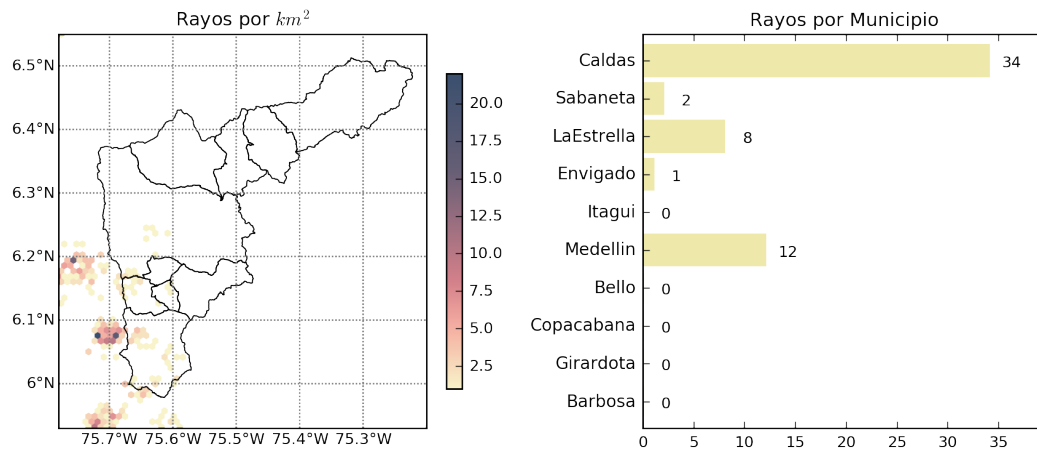

MAPA ACUMULADO RADAR

FECHA: 2018-12-14

EVENTO N: 1588

Los máximos acumulados de precipitación registrados por el radar ocurrieron en las cuencas de las quebradas Doña María (San Antonio de Prado), La Hueso (Medellín), La Doctora (Sabaneta) y La Clara (Caldas) con valores entre 30 y 50 mm.

(i) Mapa de acumulados de lluvia radar durante el evento

MAPA DESCARGAS ELÉCTRICAS

FECHA: 2018-12-14

EVENTO N: 1588

Se registraron 57 descargas eléctricas tipo nube tierra, concentradas principalmente en el occidente de Medellín, en Caldas y La Estrella.

(j) Mapa de descargas eléctricas durante el evento

RESUMEN REDES DE MONITOREO

FECHA: 2018-12-14

EVENTO N: 1588

(k) Boletín Precipitación

Elaborado por: Laura Arce - Felipe Tejada
Área Operacional
Sistema de Alerta Temprana
www.siat.gov.co / @siatamedellin
Teléfono: 4341987 - 4341993