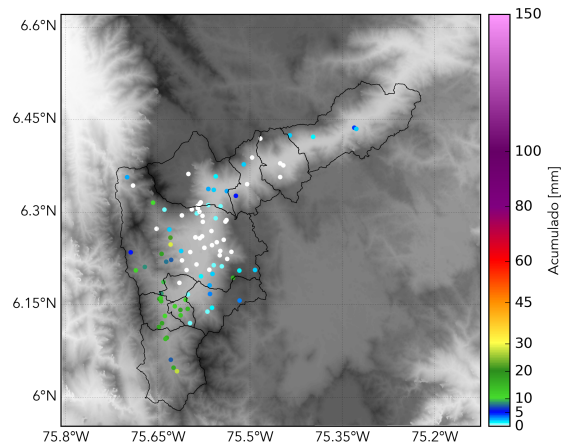

MAPA ACUMULADO RADAR

FECHA: 2018-12-14

EVENTO N: 1588

Los máximos acumulados de precipitación registrados por el radar ocurrieron en las cuencas de las quebradas Doña María (San Antonio de Prado), La Hueso (Medellín), La Doctora (Sabaneta) y La Clara (Caldas) con valores entre 30 y 50 mm.

(i) Mapa de acumulados de lluvia radar durante el evento

MAPA DESCARGAS ELÉCTRICAS

FECHA: 2018-12-14

EVENTO N: 1588

Se registraron 57 descargas eléctricas tipo nube tierra, concentradas principalmente en el occidente de Medellín, en Caldas y La Estrella.

(j) Mapa de descargas eléctricas durante el evento

RESUMEN REDES DE MONITOREO

FECHA: 2018-12-14

EVENTO N: 1588

(k) Boletín Precipitación

Elaborado por: Laura Arce - Felipe Tejada
Área Operacional
Sistema de Alerta Temprana
www.siat.gov.co / @siatamedellin
Teléfono: 4341987 - 4341993