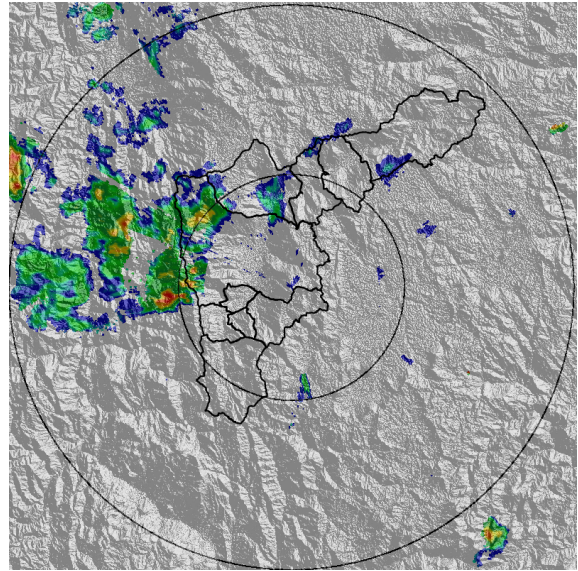

(f) 2018-12-14 18:56