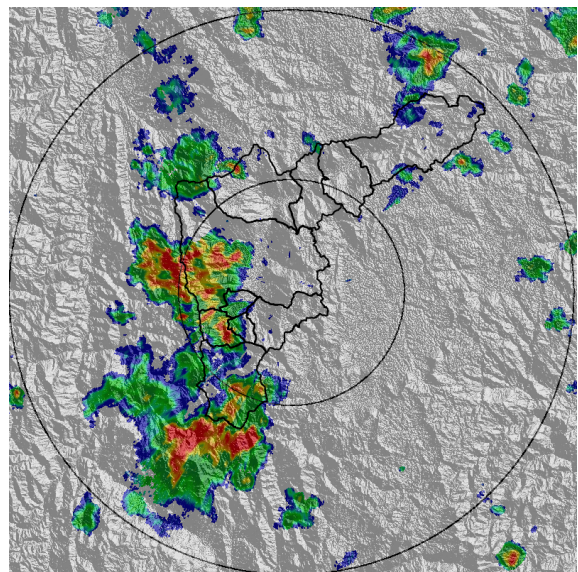

IMÁGENES DEL RADAR METEOROLÓGICO

FECHA: 2018-12-14

EVENTO N: 1588

(a) 2018-12-14 14:15

(b) 2018-12-14 14:41

(c) 2018-12-14 15:17

(d) 2018-12-14 16:20

Teléfono: (+57 4) 4341987 | Dirección Calle 50 71 - 147 Medellín - Colombia

MAPA ACUMULADO RADAR

FECHA: 2018-12-14

EVENTO N: 1588

Los máximos acumulados de precipitación registrados por el radar ocurrieron en las cuencas de las quebradas Doña María (San Antonio de Prado), La Hueso (Medellín), La Doctora (Sabaneta) y La Clara (Caldas) con valores entre 30 y 50 mm.