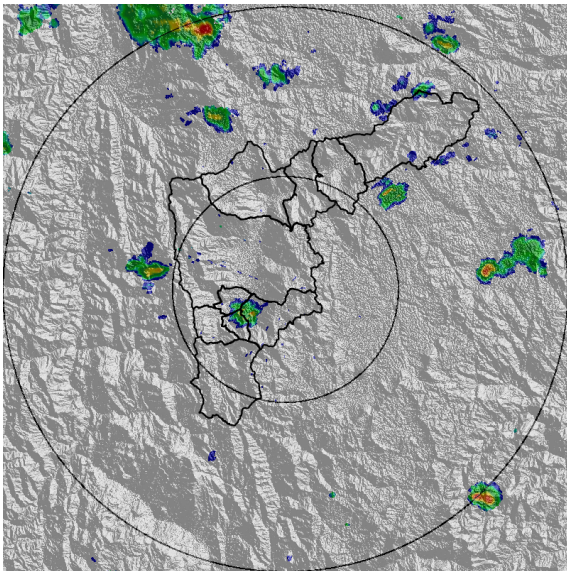

IMÁGENES DEL RADAR METEOROLÓGICO

FECHA: 2018-12-14

EVENTO N: 1588

(a) 2018-12-14 14:15