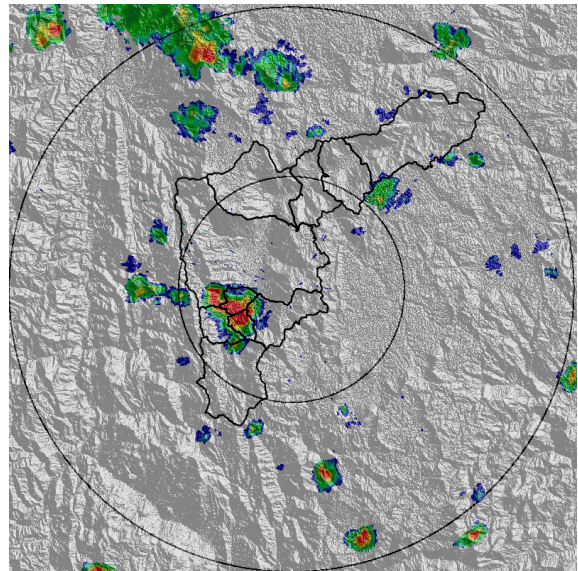

(b) 2018-12-14 14:41