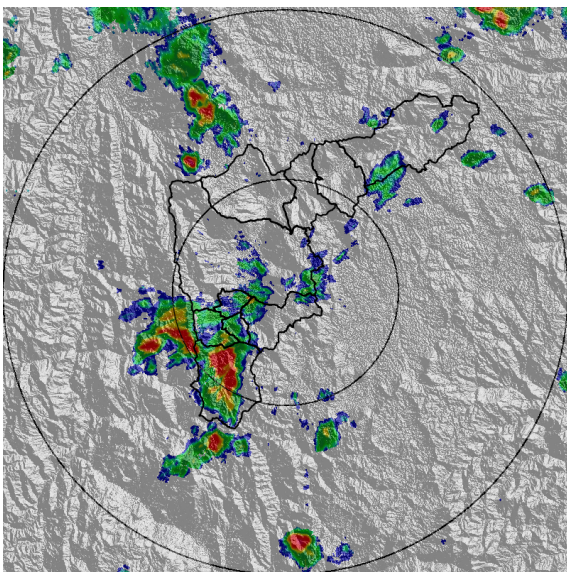

IMÁGENES DEL RADAR METEOROLÓGICO

FECHA: 2018-12-14

EVENTO N: 1588

(a) 2018-12-14 14:15

(b) 2018-12-14 14:41

(c) 2018-12-14 15:17

(d) 2018-12-14 16:20

Teléfono: (+57 4) 4341987 | Dirección Calle 50 71 - 147 Medellín - Colombia

MAPA ACUMULADO RADAR

FECHA: 2018-12-14

EVENTO N: 1588

Los máximos acumulados de precipitación registrados por el radar ocurrieron en las cuencas de las quebradas Doña María (San Antonio de Prado), La Hueso (Medellín), La Doctora (Sabaneta) y La Clara (Caldas) con valores entre 30 y 50 mm.