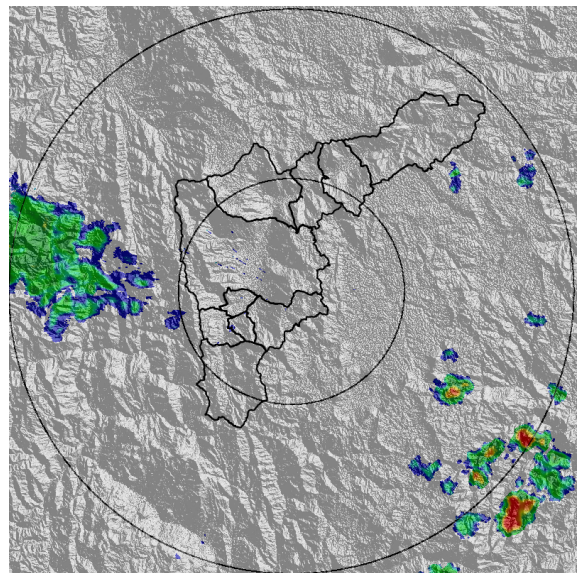

(h) 2018-12-14 20:26

Teléfono: (+57 4) 4341987 | Dirección Calle 50 71 - 147 Medellín - Colombia

Con el apoyo de:

Un proyecto de:

Alcaldía de Medellín