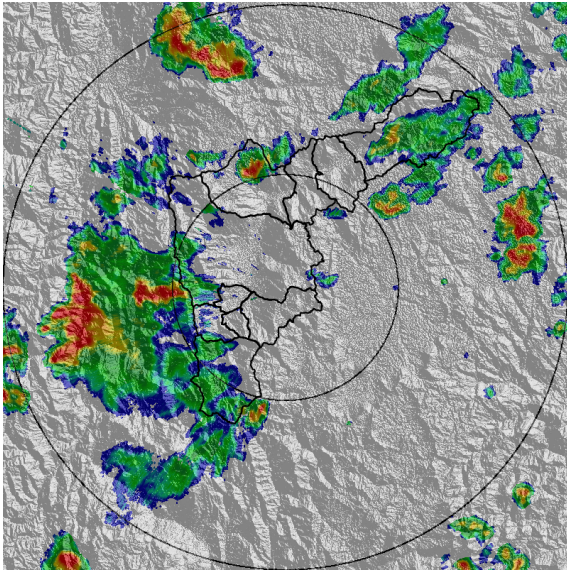

IMÁGENES DEL RADAR METEOROLÓGICO

FECHA: 2018-12-14

EVENTO N: 1588

(a) 2018-12-14 14:15

(b) 2018-12-14 14:41

(c) 2018-12-14 15:17

(d) 2018-12-14 16:20

Teléfono: (+57 4) 4341987 | Dirección Calle 50 71 - 147 Medellín - Colombia

MAPA ACUMULADO RADAR

FECHA: 2018-12-14

EVENTO N: 1588

Los máximos acumulados de precipitación registrados por el radar ocurrieron en las cuencas de las quebradas Doña María (San Antonio de Prado), La Hueso (Medellín), La Doctora (Sabaneta) y La Clara (Caldas) con valores entre 30 y 50 mm.