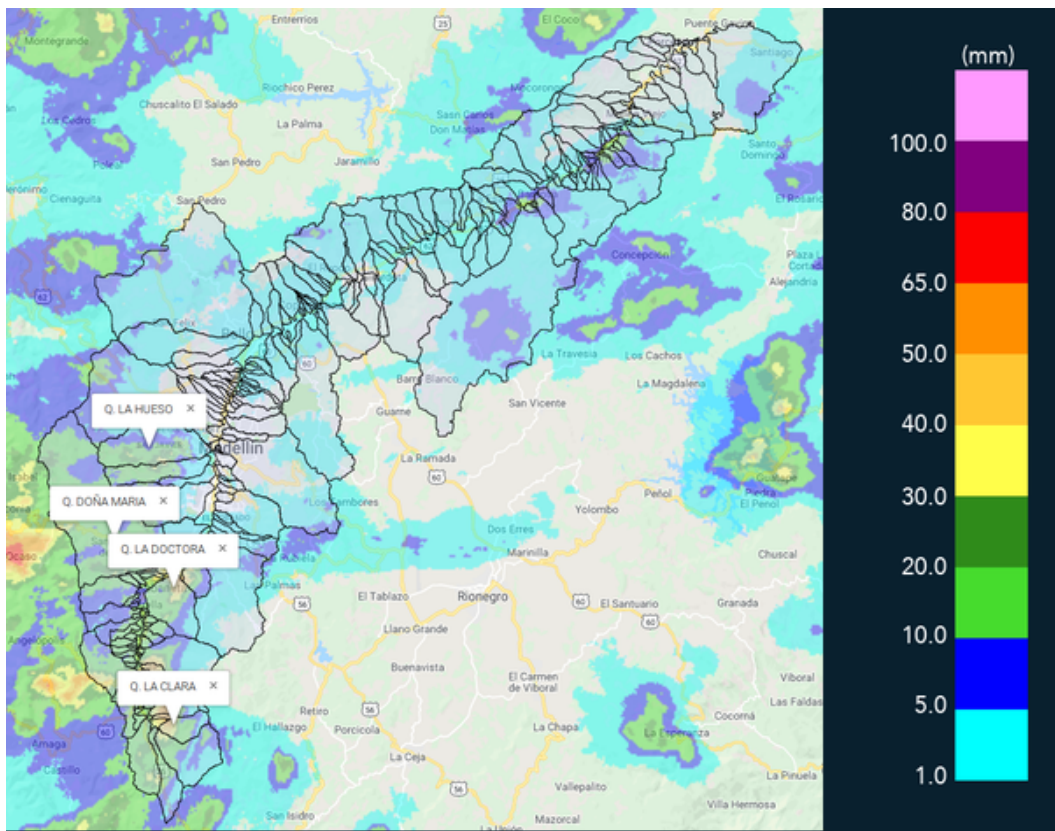

MAPA ACUMULADO RADAR

FECHA: 2018-12-14

EVENTO N: 1588

Los máximos acumulados de precipitación registrados por el radar ocurrieron en las cuencas de las quebradas Doña María (San Antonio de Prado), La Hueso (Medellín), La Doctora (Sabaneta) y La Clara (Caldas) con valores entre 30 y 50 mm.

(i) Mapa de acumulados de lluvia radar durante el evento

MAPA DESCARGAS ELÉCTRICAS

FECHA: 2018-12-14

EVENTO N: 1588

Se registraron 57 descargas eléctricas tipo nube tierra, concentradas principalmente en el occidente de Medellín, en Caldas y La Estrella.