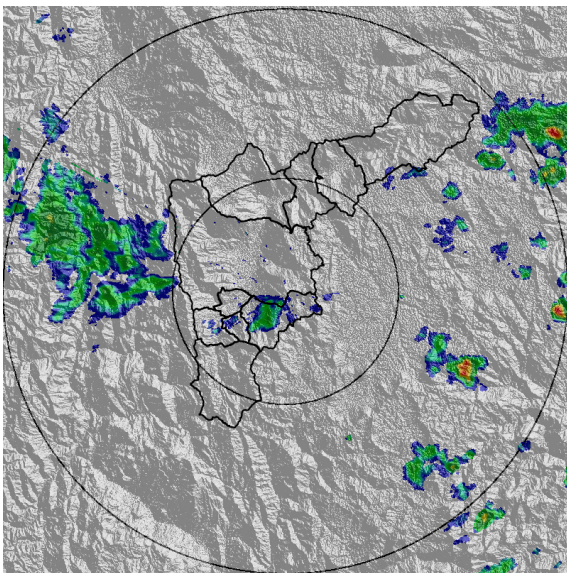

(g) 2018-12-14 19:44