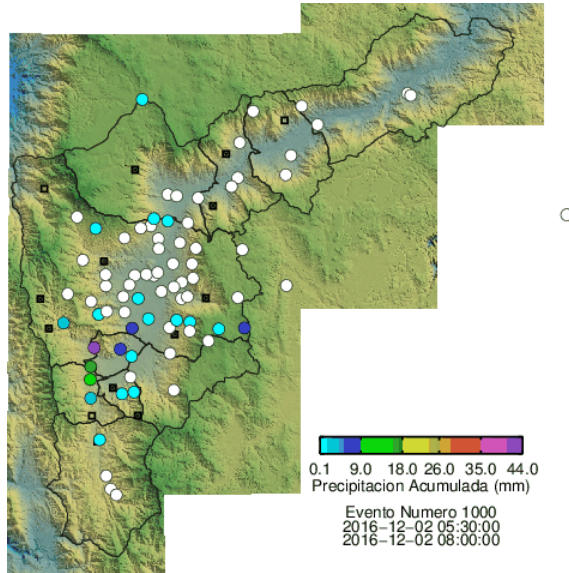

RESUMEN REDES DE MONITOREO

FECHA: 2016-12-02

EVENTO N: 1000

(a) Boletín Precipitación

Elaborado por: Mauricio Zapara - Esneider Zapata
Área Operacional
Sistema de Alerta Temprana
www.siat.gov.co / @siatamedellin
Teléfono: 4341987 - 4341993

Con el apoyo de:

Un proyecto de:

Alcaldía de Medellín