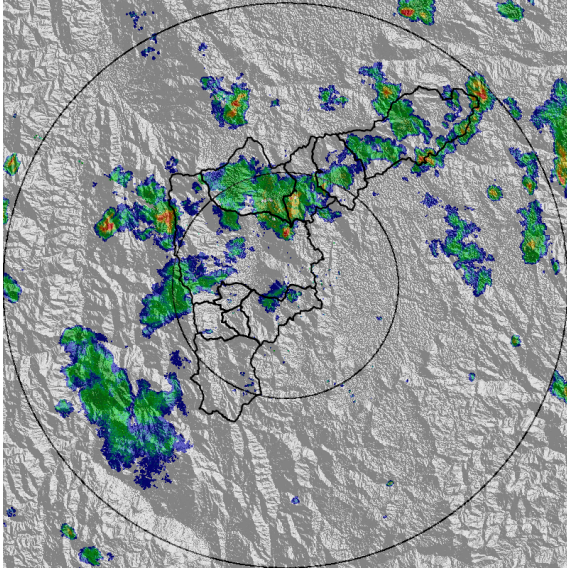

(e) 2016-10-08 14:26