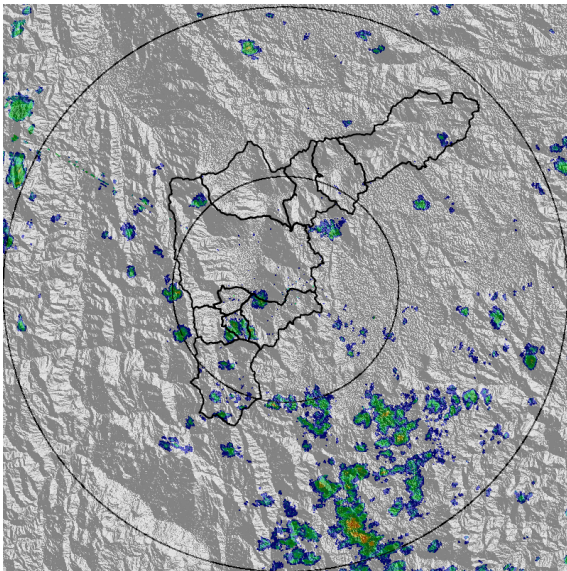

IMÁGENES DEL RADAR METEOROLÓGICO

FECHA: 2016-10-08

EVENTO N: 945

(a) 2016-10-08 10:56

(b) 2016-10-08 11:39

(c) 2016-10-08 13:26

(d) 2016-10-08 13:59

Con el apoyo de: