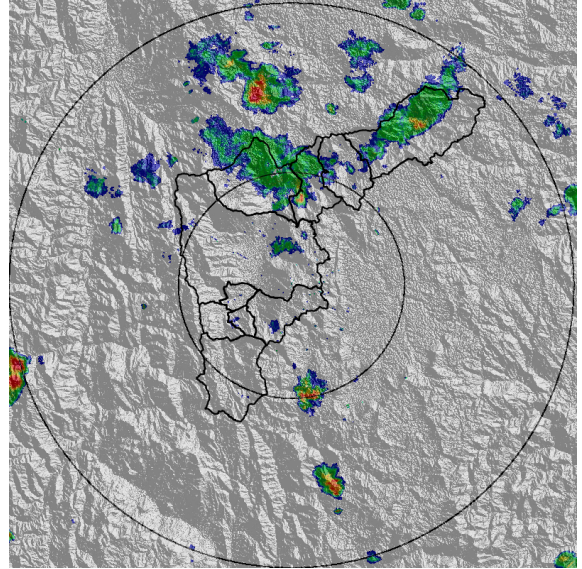

(f) 2016-10-08 15:12