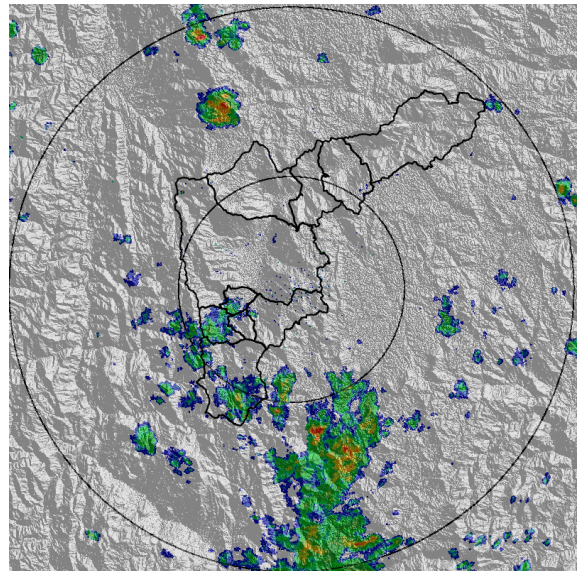

IMÁGENES DEL RADAR METEOROLÓGICO

FECHA: 2016-10-08

EVENTO N: 945

(a) 2016-10-08 10:56

(b) 2016-10-08 11:39

(c) 2016-10-08 13:26

(d) 2016-10-08 13:59

Con el apoyo de: