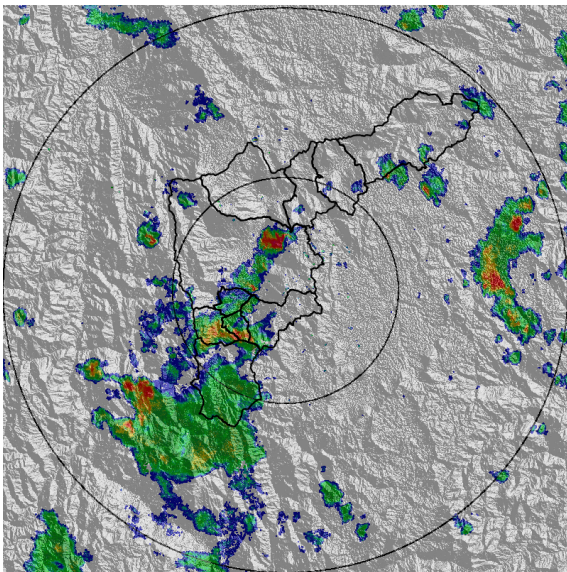

IMÁGENES DEL RADAR METEOROLÓGICO

FECHA: 2016-10-08

EVENTO N: 945

(a) 2016-10-08 10:56

(b) 2016-10-08 11:39

(c) 2016-10-08 13:26

(d) 2016-10-08 13:59

Con el apoyo de: