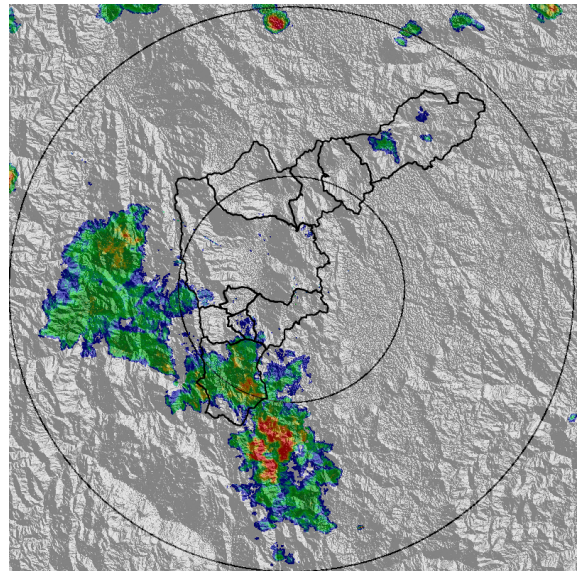

(h) 2016-10-08 17:45

Con el apoyo de:

Un proyecto de:

Alcaldía de Medellín