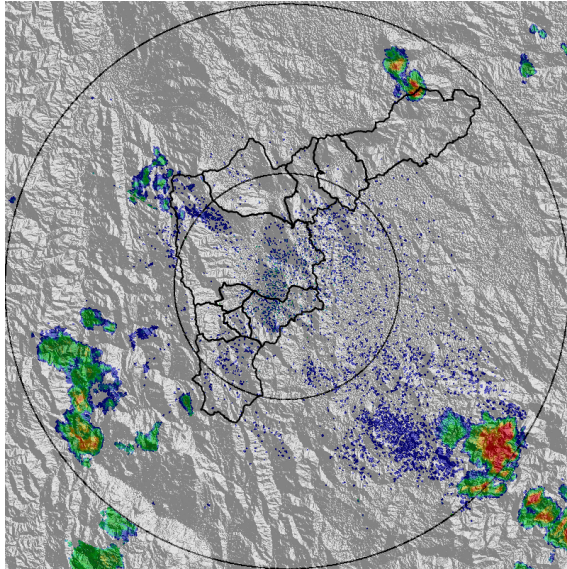

(i) 2016-10-08 20:22

Con el apoyo de:

Un proyecto de:

Alcaldía de Medellín