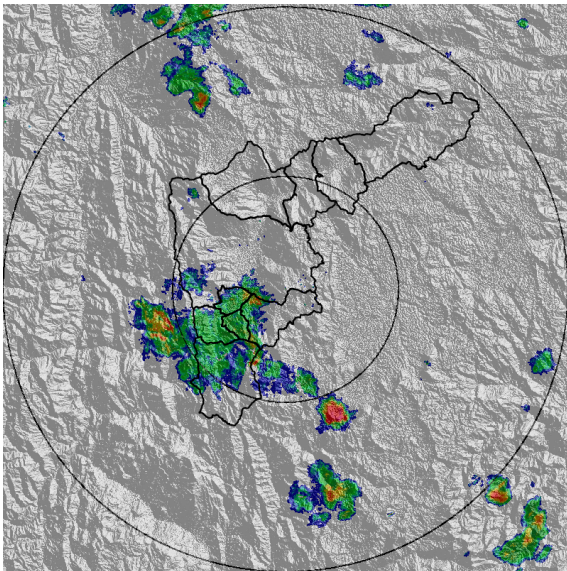

(g) 2016-10-08 16:28