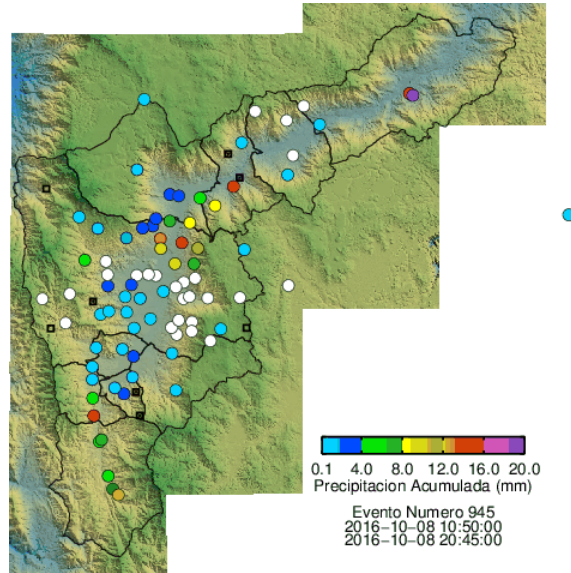

Alcaldía de Medellín

(i) 2016-10-08 20:22

Con el apoyo de:

Un proyecto de:

Alcaldía de Medellín

RESUMEN REDES DE MONITOREO

FECHA: 2016-10-08

EVENTO N: 945

(j) Boletin Precipitacion

Elaborado por: Soraya Castillo y Estefania Montoya
 Área Operacional
 Sistema de Alerta Temprana
www.siata.gov.co / @siatamedellin
 Teléfono: 4341987 - 4341993

Con el apoyo de: