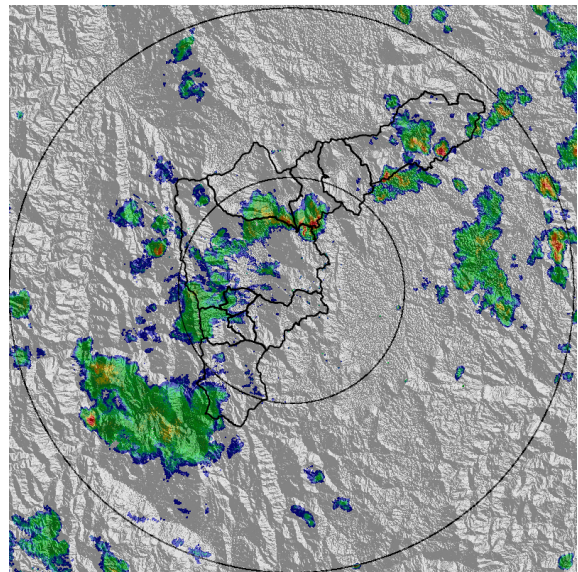

IMÁGENES DEL RADAR METEOROLÓGICO

FECHA: 2016-10-08

EVENTO N: 945

(a) 2016-10-08 10:56

(b) 2016-10-08 11:39

(c) 2016-10-08 13:26

(d) 2016-10-08 13:59

Con el apoyo de: