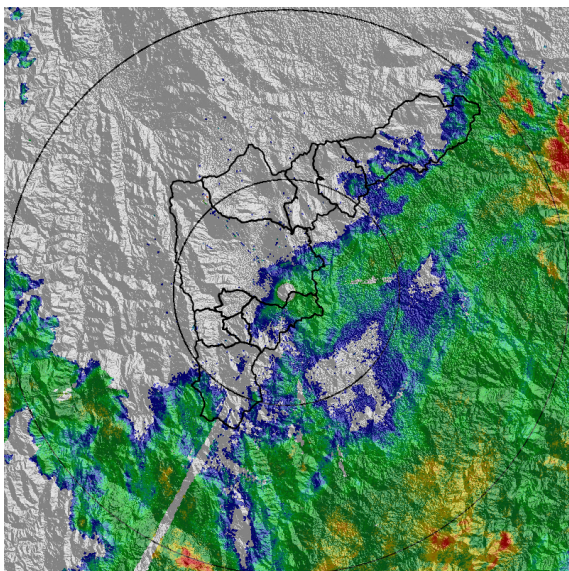

Alcaldía de Medellín

REGISTRO DE EVENTOS DE PRECIPITACIÓN

FECHA: 2016-03-17	EVENTO N: 823
-------------------	---------------

Caracterización de los eventos		Estaciones que registraron el evento		
Fecha inicio: 2016-03-17	Hora inicio: 02:30:00	N°	Nombre de la estación	Acumulado (mm)
Fecha fin: 2016-03-17	Hora fin: 09:55:00	41	Comisaria El Poblado	10.16
Duración evento	7 horas 25 min	62	Gimnasio Cantabria	9.91
Mayor intensidad de lluvia		168	Santa Rita Guatapé - Pluvio	9.65
Magnitud	64.01 mm/hora Hora: 03:03:04	50	Universidad CES (Sabaneta)	8.64
Estación	41. Comisaria El Poblado	65	I.E Las Lomitas	8.13
Municipio	Medellin, 14 El Poblado	38	Casa Cultura La Estrella	6.60
Mayor registro de lluvia acumulado		206	Colegio Concejo de Itagüí	6.52
Magnitud	10.16 mm	54	I.E Juan María Cespedes	6.35
Estación	41. Comisaria El Poblado	34	I.E La Doctora	6.10
Municipio	Medellin, 14 El Poblado			
Descripción acerca de la formación del evento				
Un gran sistema de origen advectivo e intensidades media y alta se forma sobre los municipios del suroriente Antioqueño.				
Descripción del comportamiento				
El sistema se extiende y se desplaza lentamente en dirección noroccidente generando lluvias de intensidades altas en el sur del valle de Aburrá y la zona occidental de Medellín e intensidades bajas en el resto del valle. El sistema se va dissipando poco a poco en la mañana dejando bajos acumulados de lluvia.				