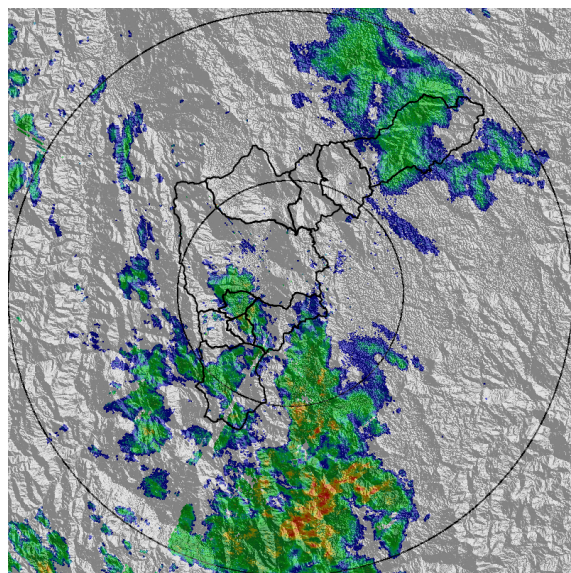

Alcaldía de Medellín

REGISTRO DE EVENTOS DE PRECIPITACIÓN

FECHA: 2016-03-17	EVENTO N: 823
-------------------	---------------

Caracterización de los eventos		Estaciones que registraron el evento		
Fecha inicio: 2016-03-17	Hora inicio: 02:30:00	N°	Nombre de la estación	Acumulado (mm)
Fecha fin: 2016-03-17	Hora fin: 09:55:00	41	Comisaria El Poblado	10.16
Duración evento	7 horas 25 min	62	Gimnasio Cantabria	9.91
Mayor intensidad de lluvia		168	Santa Rita Guatapé - Pluvio	9.65
Magnitud	64.01 mm/hora Hora: 03:03:04	50	Universidad CES (Sabaneta)	8.64
Estación	41. Comisaria El Poblado	65	I.E Las Lomitas	8.13
Municipio	Medellin, 14 El Poblado	38	Casa Cultura La Estrella	6.60
Mayor registro de lluvia acumulado		206	Colegio Concejo de Itagüí	6.52
Magnitud	10.16 mm	54	I.E Juan María Cespedes	6.35
Estación	41. Comisaria El Poblado	34	I.E La Doctora	6.10
Municipio	Medellin, 14 El Poblado			
Descripción acerca de la formación del evento				
Un gran sistema de origen advectivo e intensidades media y alta se forma sobre los municipios del suroriente Antioqueño.				
Descripción del comportamiento				
El sistema se extiende y se desplaza lentamente en dirección noroccidente generando lluvias de intensidades altas en el sur del valle de Aburrá y la zona occidental de Medellín e intensidades bajas en el resto del valle. El sistema se va dissipando poco a poco en la mañana dejando bajos acumulados de lluvia.				

(a) 2016-03-17 02:35

(b) 2016-03-17 03:30

(c) 2016-03-17 03:43

(d) 2016-03-17 04:13

(e) 2016-03-17 04:56

(f) 2016-03-17 06:21

(g) 2016-03-17 07:22

(h) 2016-03-17 08:48