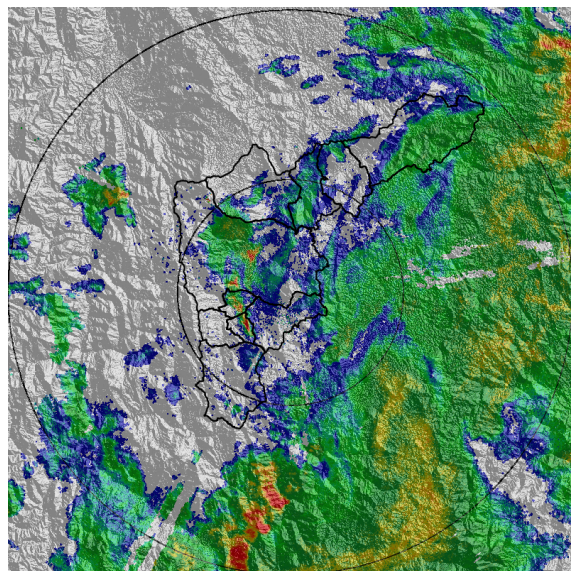

(b) 2016-03-17 03:30