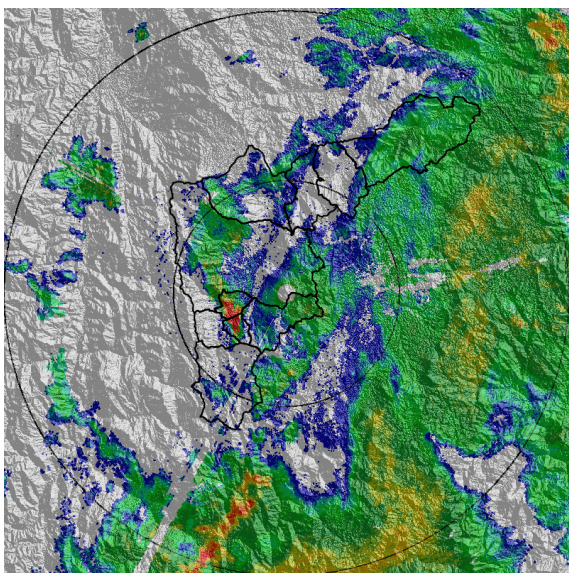

(c) 2016-03-17 03:43