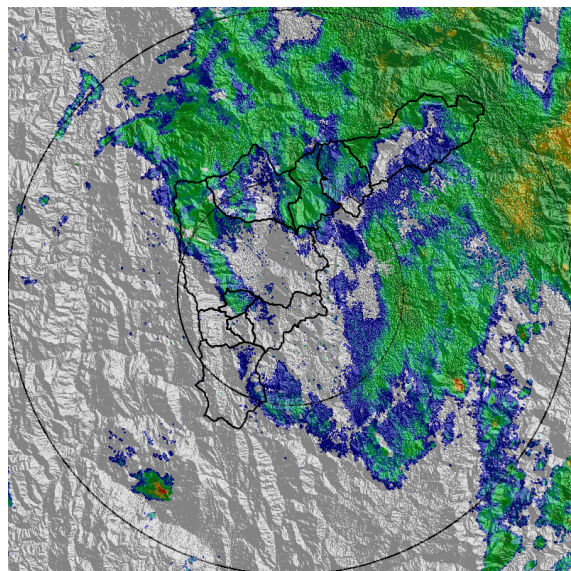

(f) 2016-03-17 06:21