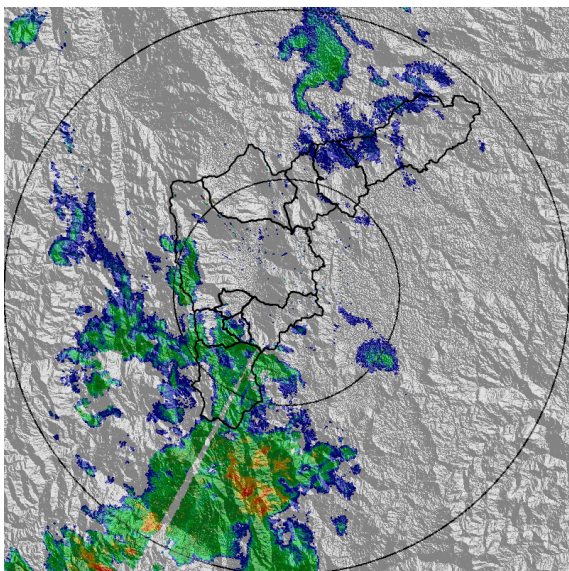

(i) 2016-03-17 09:13