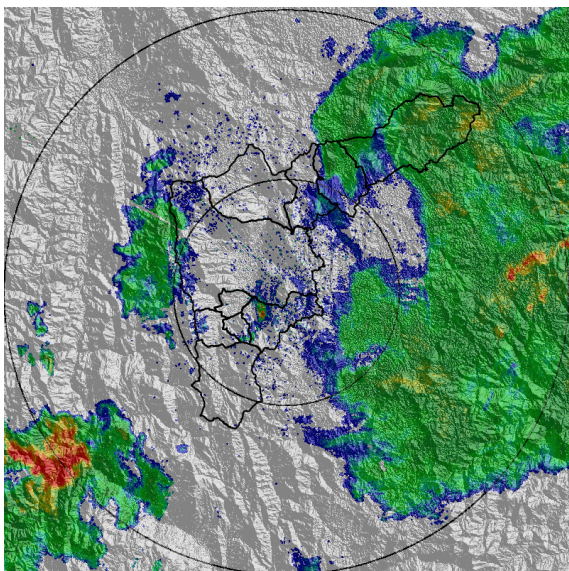

Alcaldía de Medellín

REGISTRO DE EVENTOS DE PRECIPITACIÓN

FECHA: 2016-03-17	EVENTO N: 823
-------------------	---------------

Caracterización de los eventos		Estaciones que registraron el evento		
Fecha inicio: 2016-03-17	Hora inicio: 02:30:00	N°	Nombre de la estación	Acumulado (mm)
Fecha fin: 2016-03-17	Hora fin: 09:55:00	41	Comisaria El Poblado	10.16
Duración evento	7 horas 25 min	62	Gimnasio Cantabria	9.91
Mayor intensidad de lluvia		168	Santa Rita Guatapé - Pluvio	9.65
Magnitud	64.01 mm/hora Hora: 03:03:04	50	Universidad CES (Sabaneta)	8.64
Estación	41. Comisaria El Poblado	65	I.E Las Lomitas	8.13
Municipio	Medellin, 14 El Poblado	38	Casa Cultura La Estrella	6.60
Mayor registro de lluvia acumulado		206	Colegio Concejo de Itagüí	6.52
Magnitud	10.16 mm	54	I.E Juan María Cespedes	6.35
Estación	41. Comisaria El Poblado	34	I.E La Doctora	6.10
Municipio	Medellin, 14 El Poblado			
Descripción acerca de la formación del evento				
Un gran sistema de origen advectivo e intensidades media y alta se forma sobre los municipios del suroriente Antioqueño.				
Descripción del comportamiento				
El sistema se extiende y se desplaza lentamente en dirección noroccidente generando lluvias de intensidades altas en el sur del valle de Aburrá y la zona occidental de Medellín e intensidades bajas en el resto del valle. El sistema se va dissipando poco a poco en la mañana dejando bajos acumulados de lluvia.				

(a) 2016-03-17 02:35

(b) 2016-03-17 03:30

(c) 2016-03-17 03:43

(d) 2016-03-17 04:13

(e) 2016-03-17 04:56

(f) 2016-03-17 06:21

(g) 2016-03-17 07:22

(h) 2016-03-17 08:48