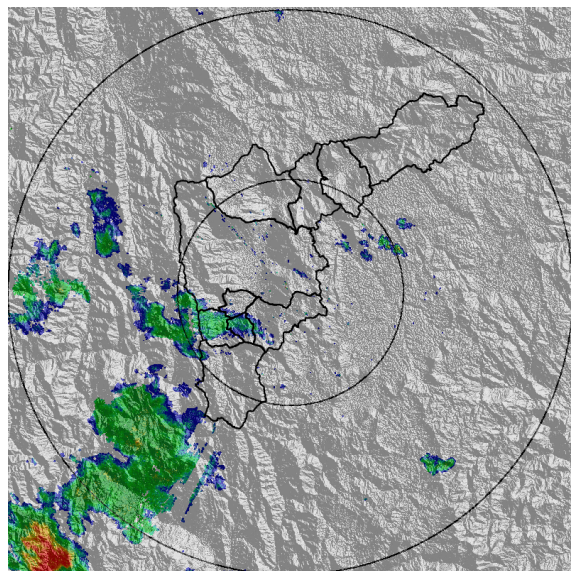

(j) 2016-03-17 09:49