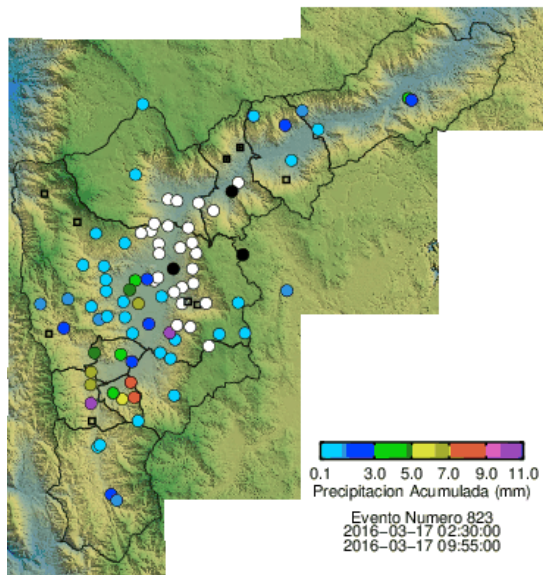

Alcaldía de Medellín

REGISTRO DE EVENTOS DE PRECIPITACIÓN

FECHA: 2016-03-17	EVENTO N: 823
-------------------	---------------

Caracterización de los eventos		Estaciones que registraron el evento		
Fecha inicio: 2016-03-17	Hora inicio: 02:30:00	N°	Nombre de la estación	Acumulado (mm)
Fecha fin: 2016-03-17	Hora fin: 09:55:00	41	Comisaria El Poblado	10.16
Duración evento	7 horas 25 min	62	Gimnasio Cantabria	9.91
Mayor intensidad de lluvia		168	Santa Rita Guatapé - Pluvio	9.65
Magnitud	64.01 mm/hora Hora: 03:03:04	50	Universidad CES (Sabaneta)	8.64
Estación	41. Comisaria El Poblado	65	I.E Las Lomitas	8.13
Municipio	Medellin, 14 El Poblado	38	Casa Cultura La Estrella	6.60
Mayor registro de lluvia acumulado		206	Colegio Concejo de Itagüí	6.52
Magnitud	10.16 mm	54	I.E Juan María Cespedes	6.35
Estación	41. Comisaria El Poblado	34	I.E La Doctora	6.10
Municipio	Medellin, 14 El Poblado			
Descripción acerca de la formación del evento				
Un gran sistema de origen advectivo e intensidades media y alta se forma sobre los municipios del suroriente Antioqueño.				
Descripción del comportamiento				
El sistema se extiende y se desplaza lentamente en dirección noroccidente generando lluvias de intensidades altas en el sur del valle de Aburrá y la zona occidental de Medellín e intensidades bajas en el resto del valle. El sistema se va dissipando poco a poco en la mañana dejando bajos acumulados de lluvia.				

(a) 2016-03-17 02:35

(b) 2016-03-17 03:30

(c) 2016-03-17 03:43

(d) 2016-03-17 04:13

(e) 2016-03-17 04:56

(f) 2016-03-17 06:21

(g) 2016-03-17 07:22

(h) 2016-03-17 08:48

(i) 2016-03-17 09:13

(j) 2016-03-17 09:49

(k) Boletin Precipitacion

Elaborado por: Yazmin Eliana Urrego
Área Operacional
Sistema de Alerta Temprana
www.siat.gov.co / @siatamedellin
Teléfono: 4341987 - 4341993