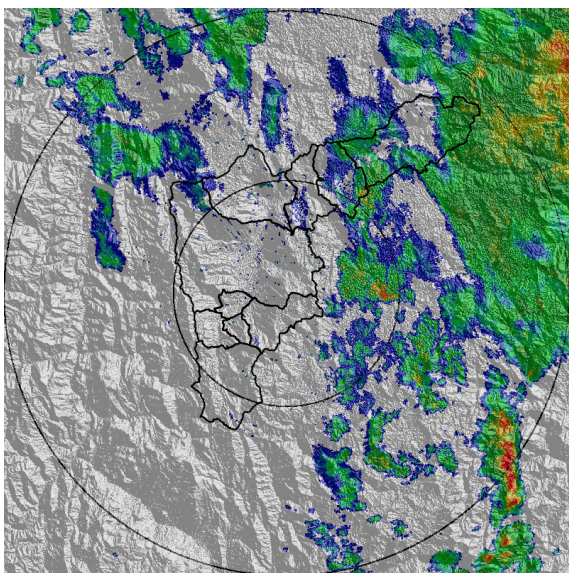

Alcaldía de Medellín

REGISTRO DE EVENTOS DE PRECIPITACIÓN

FECHA: 2016-03-17	EVENTO N: 823
-------------------	---------------

Caracterización de los eventos		Estaciones que registraron el evento		
Fecha inicio: 2016-03-17	Hora inicio: 02:30:00	N°	Nombre de la estación	Acumulado (mm)
Fecha fin: 2016-03-17	Hora fin: 09:55:00	41	Comisaria El Poblado	10.16
Duración evento	7 horas 25 min	62	Gimnasio Cantabria	9.91
Mayor intensidad de lluvia		168	Santa Rita Guatapé - Pluvio	9.65
Magnitud	64.01 mm/hora Hora: 03:03:04	50	Universidad CES (Sabaneta)	8.64
Estación	41. Comisaria El Poblado	65	I.E Las Lomitas	8.13
Municipio	Medellin, 14 El Poblado	38	Casa Cultura La Estrella	6.60
Mayor registro de lluvia acumulado		206	Colegio Concejo de Itagüí	6.52
Magnitud	10.16 mm	54	I.E Juan María Cespedes	6.35
Estación	41. Comisaria El Poblado	34	I.E La Doctora	6.10
Municipio	Medellin, 14 El Poblado			
Descripción acerca de la formación del evento				
Un gran sistema de origen advectivo e intensidades media y alta se forma sobre los municipios del suroriente Antioqueño.				
Descripción del comportamiento				
El sistema se extiende y se desplaza lentamente en dirección noroccidente generando lluvias de intensidades altas en el sur del valle de Aburrá y la zona occidental de Medellín e intensidades bajas en el resto del valle. El sistema se va dissipando poco a poco en la mañana dejando bajos acumulados de lluvia.				

(a) 2016-03-17 02:35

(b) 2016-03-17 03:30

(c) 2016-03-17 03:43

(d) 2016-03-17 04:13

(e) 2016-03-17 04:56

(f) 2016-03-17 06:21

(g) 2016-03-17 07:22

(h) 2016-03-17 08:48