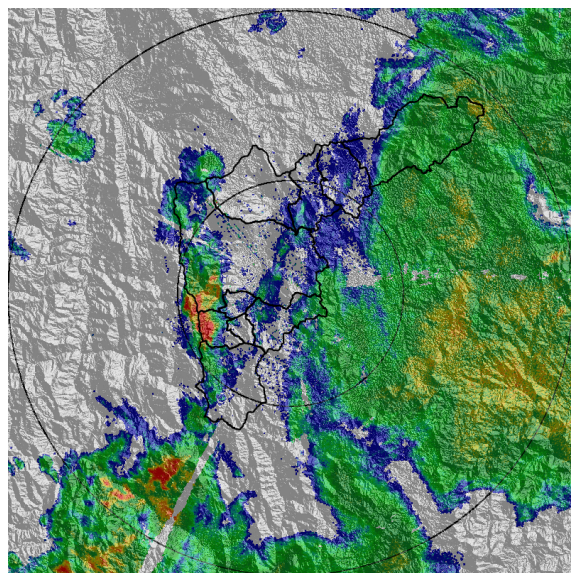

(d) 2016-03-17 04:13