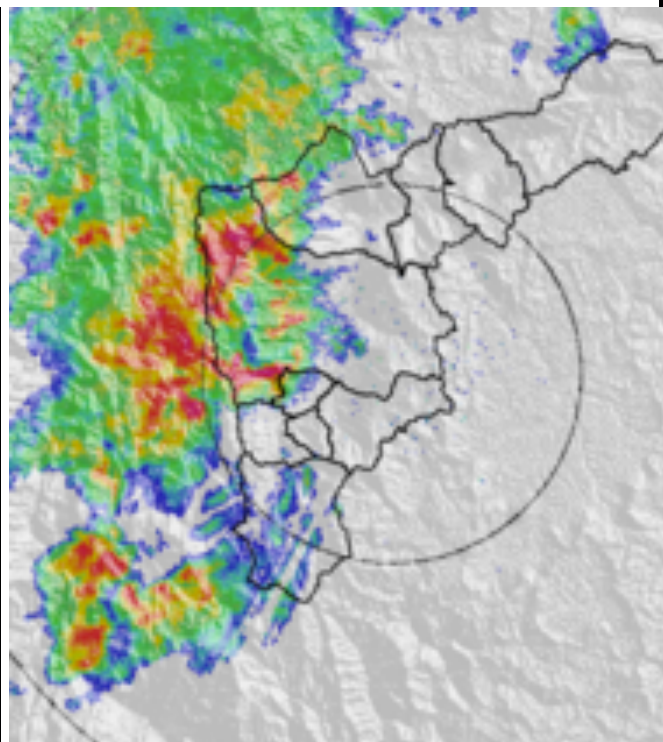

Evolución del evento: Imágenes Reflectividad Filtrada

Hora:

14:42

Hora:

15:45

Hora:

16:22

Hora:

17:43

Recorrido del evento en el Valle de Aburrá

Elaborado por: I.C Yazmin Eliana Urrego Lezcano
Área Operacional

Sistema de Alerta Temprana

www.siat.gov.co / @siatamedellin

Teléfono: 4341987 - 4341993

SISTEMA DE ALERTA TEMPRANA DE MEDELLÍN
ALERTAS AMBIENTALES PARA LA PREVENCIÓN DE DESASTRES