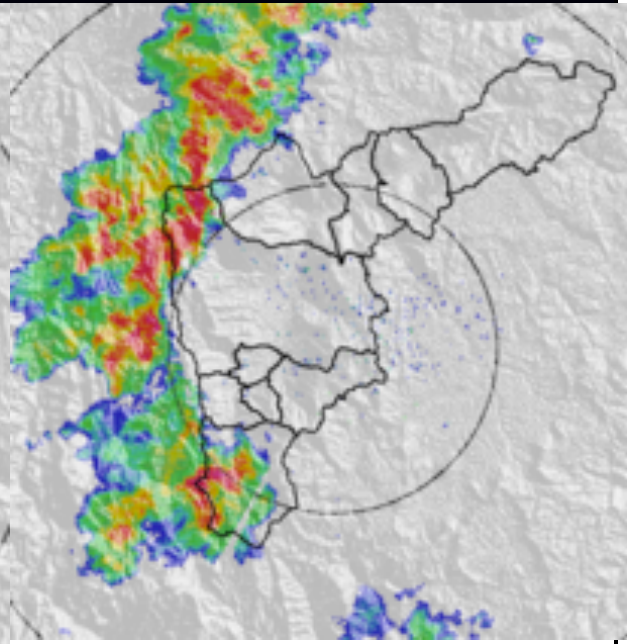

Evolución del evento: Imágenes Reflectividad Filtrada

Hora:

14:42

Hora:

15:45

Hora:

16:22

Hora:

17:43

Recorrido del evento en el Valle de Aburrá

Elaborado por: I.C Yazmin Eliana Urrego Lezcano
Área Operacional

Sistema de Alerta Temprana

www.siat.gov.co / @siatamedellin

Teléfono: 4341987 - 4341993

SISTEMA DE ALERTA TEMPRANA DE MEDELLÍN
ALERTAS AMBIENTALES PARA LA PREVENCIÓN DE DESASTRES