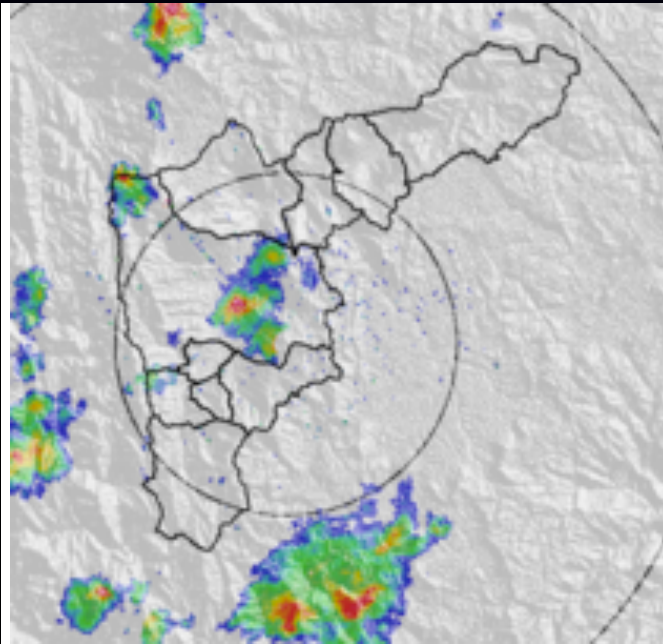

Evolución del evento: Imágenes Reflectividad Filtrada

Hora:

14:42

Hora:

15:45

Hora:

16:22

Hora:

17:43

Recorrido del evento en el Valle de Aburrá

Elaborado por: I.C Yazmin Eliana Urrego Lezcano
Área Operacional

Sistema de Alerta Temprana

www.siat.gov.co / @siatamedellin

Teléfono: 4341987 - 4341993

SISTEMA DE ALERTA TEMPRANA DE MEDELLÍN
ALERTAS AMBIENTALES PARA LA PREVENCIÓN DE DESASTRES