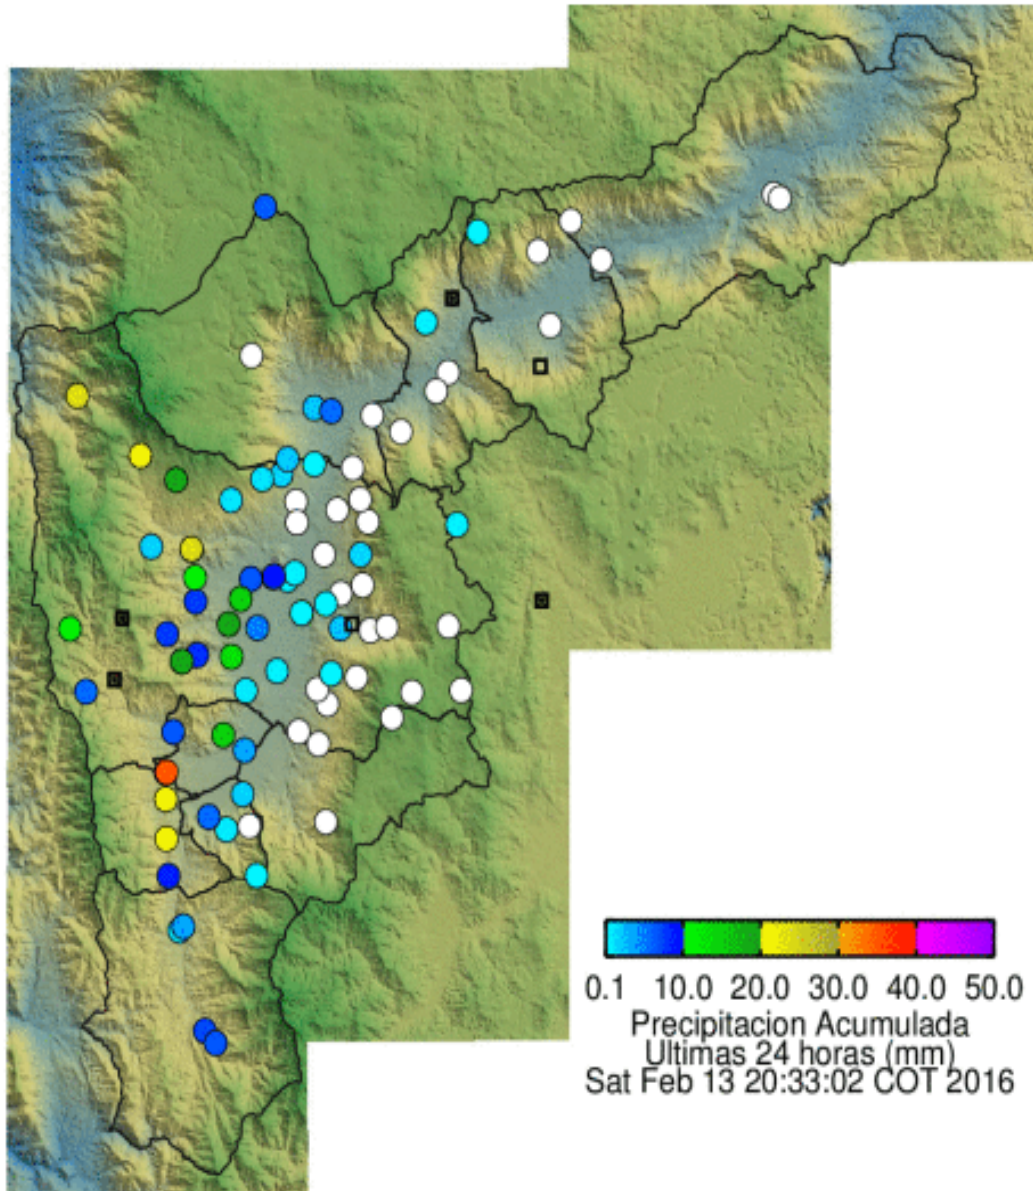

Evolución del evento: Imágenes Reflectividad Filtrada

Hora:

14:42

Hora:

15:45

Hora:

16:22

Hora:

17:43

Recorrido del evento en el Valle de Aburrá

Elaborado por: I.C Yazmin Eliana Urrego Lezcano
Área Operacional

Sistema de Alerta Temprana

www.siat.gov.co / @siatamedellin

Teléfono: 4341987 - 4341993

SISTEMA DE ALERTA TEMPRANA DE MEDELLÍN
ALERTAS AMBIENTALES PARA LA PREVENCIÓN DE DESASTRES

Contrato de Ciencia y Tecnología No. CD 239 de 2012 ejecutado por la Universidad Eafit para el Área Metropolitana del Valle de Aburrá y la Alcaldía de Medellín, con el apoyo de EPM e ISAGEN.