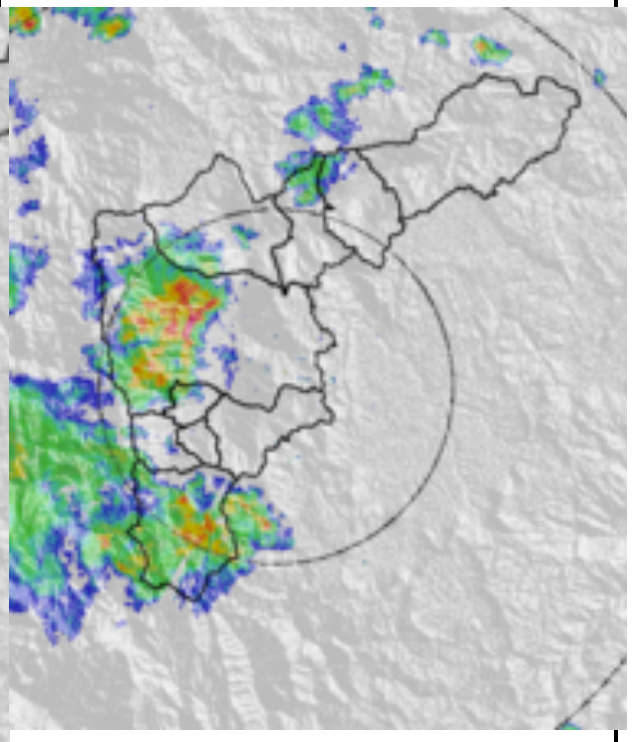

Evolución del evento: Imágenes Reflectividad Filtrada

Hora:

14:42

Hora:

15:45

Hora:

16:22

Hora:

17:43

Recorrido del evento en el Valle de Aburrá

Elaborado por: I.C Yazmin Eliana Urrego Lezcano
Área Operacional

Sistema de Alerta Temprana

www.siat.gov.co / @siatamedellin

Teléfono: 4341987 - 4341993

SISTEMA DE ALERTA TEMPRANA DE MEDELLÍN
ALERTAS AMBIENTALES PARA LA PREVENCIÓN DE DESASTRES