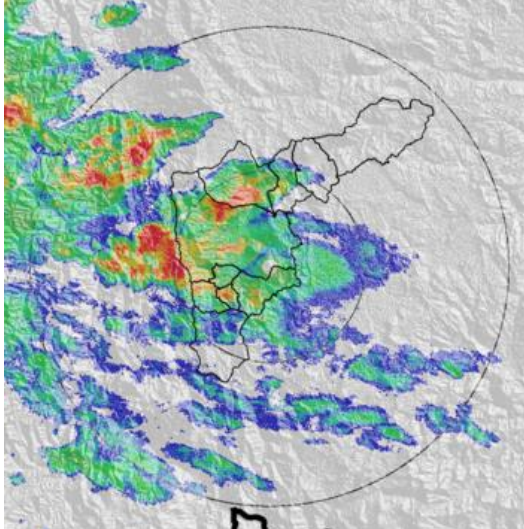

### Evolución del evento: Imágenes Reflectividad Filtrada

Hora: 16:45

Hora: 17:15

Hora: 17:30

Hora: 18:00

Hora: 18:30

Hora: 19:30

## Recorrido del evento en el valle de Aburrá

Elaborado por: I.C. Xiomara Osorio Berrío

Área Operacional

Sistema de Alerta Temprana

[www.siat.gov.co](http://www.siat.gov.co) / @siatamedellin

Teléfono: 4341987 - 4341993