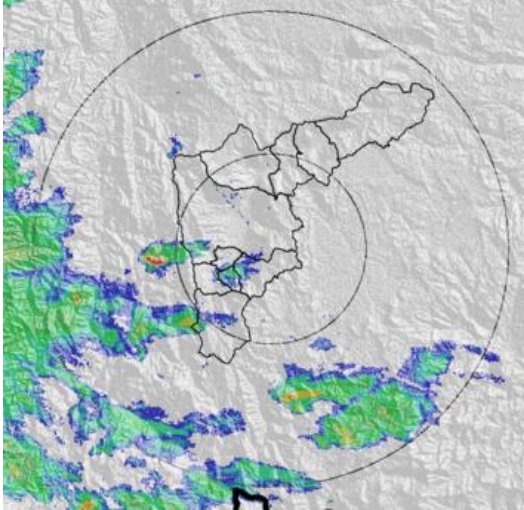

### Evolución del evento: Imágenes Reflectividad Filtrada

Hora: 16:45

Hora: 17:15

Hora: 17:30

Hora: 18:00

Hora: 18:30

Hora: 19:30

## Recorrido del evento en el valle de Aburrá

Elaborado por: I.C. Xiomara Osorio Berrío

Área Operacional

Sistema de Alerta Temprana

[www.siat.gov.co](http://www.siat.gov.co) / @siatamedellin

Teléfono: 4341987 - 4341993