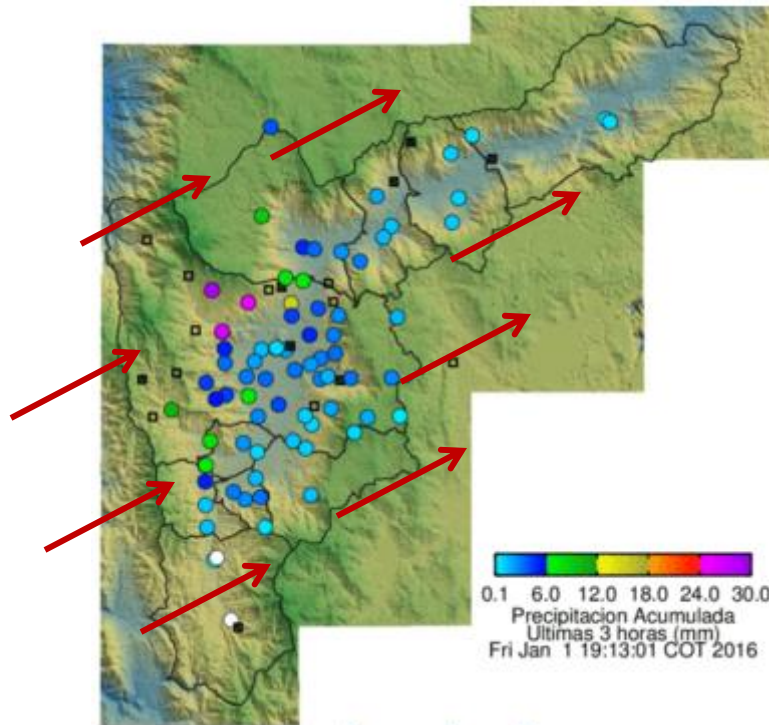

### Evolución del evento: Imágenes Reflectividad Filtrada

Hora: 16:45

Hora: 17:15

Hora: 17:30

Hora: 18:00

Hora: 18:30

Hora: 19:30

## Recorrido del evento en el valle de Aburrá

Elaborado por: I.C. Xiomara Osorio Berrío

Área Operacional

Sistema de Alerta Temprana

[www.siat.gov.co](http://www.siat.gov.co) / @siatamedellin

Teléfono: 4341987 - 4341993