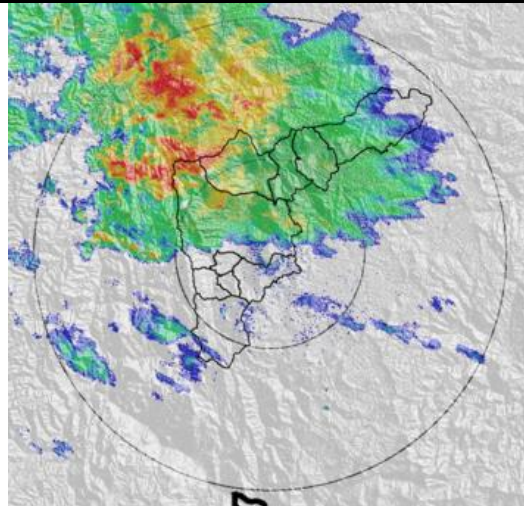

### Evolución del evento: Imágenes Reflectividad Filtrada

Hora: 16:45

Hora: 17:15

Hora: 17:30

Hora: 18:00

Hora: 18:30

Hora: 19:30

## Recorrido del evento en el valle de Aburrá

Elaborado por: I.C. Xiomara Osorio Berrío

Área Operacional

Sistema de Alerta Temprana

[www.siat.gov.co](http://www.siat.gov.co) / @siatamedellin

Teléfono: 4341987 - 4341993