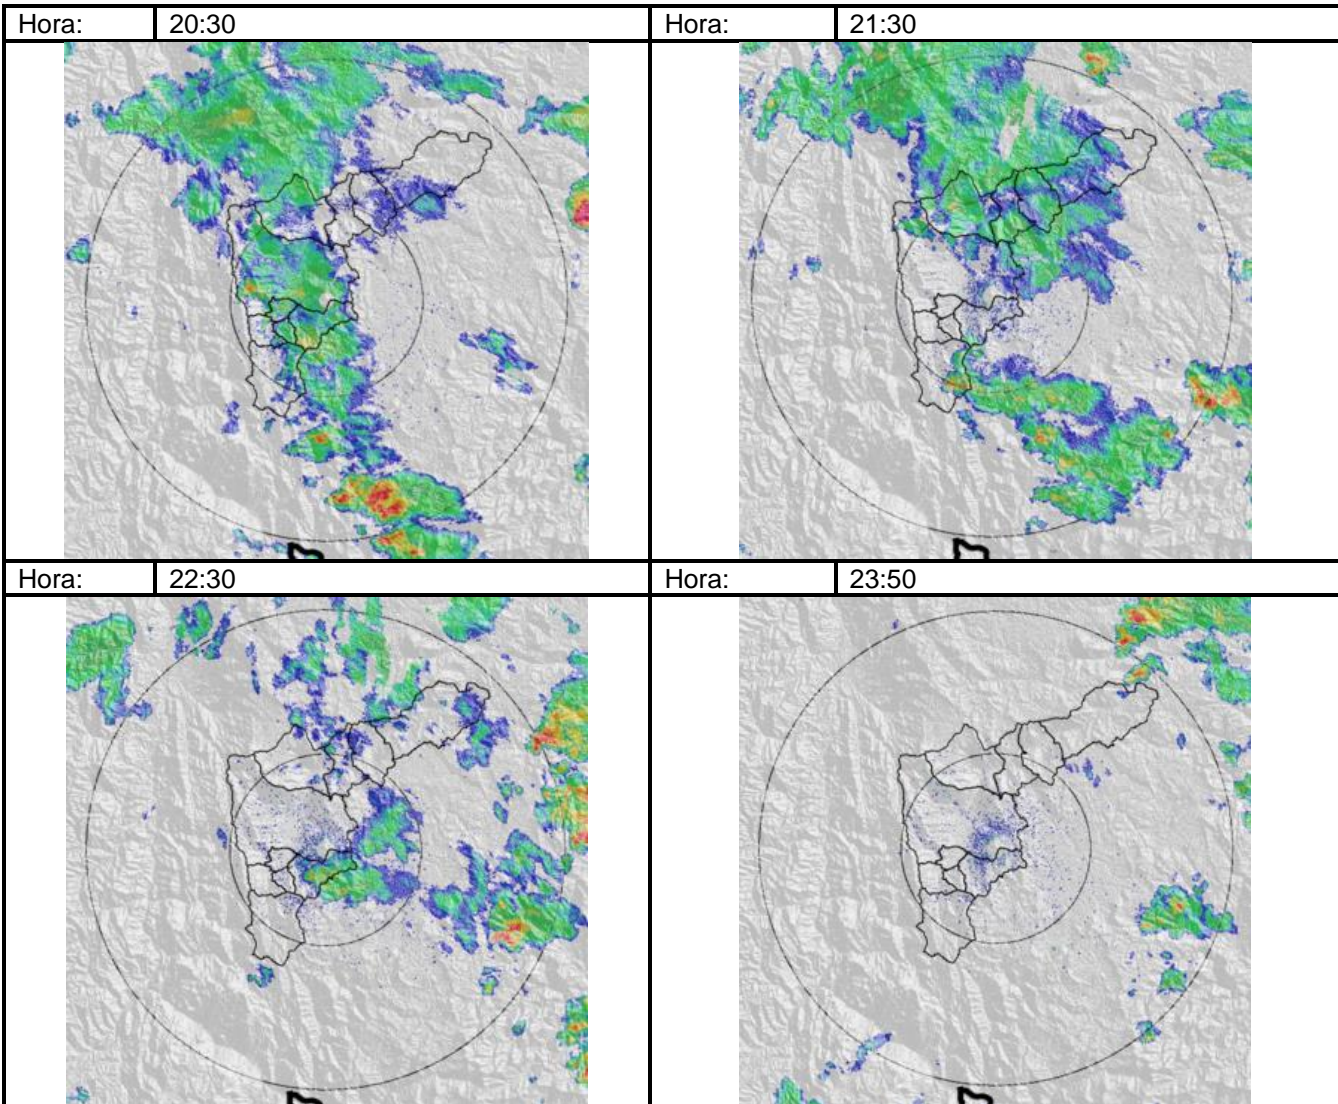

### Evolución del evento: Imágenes Reflectividad Filtrada

Hora: 16:45

Hora: 17:15

Hora: 17:30

Hora: 18:00

Hora: 18:30

Hora: 19:30

## Recorrido del evento en el valle de Aburrá

Elaborado por: I.C. Xiomara Osorio Berrío

Área Operacional

Sistema de Alerta Temprana

[www.siat.gov.co](http://www.siat.gov.co) / @siatamedellin

Teléfono: 4341987 - 4341993