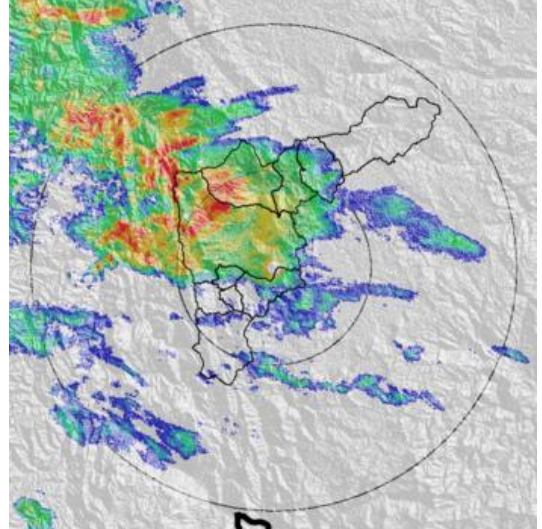

### Evolución del evento: Imágenes Reflectividad Filtrada

Hora: 16:45

Hora: 17:15

Hora: 17:30

Hora: 18:00

Hora: 18:30

Hora: 19:30

## Recorrido del evento en el valle de Aburrá

Elaborado por: I.C. Xiomara Osorio Berrío

Área Operacional

Sistema de Alerta Temprana

[www.siat.gov.co](http://www.siat.gov.co) / @siatamedellin

Teléfono: 4341987 - 4341993