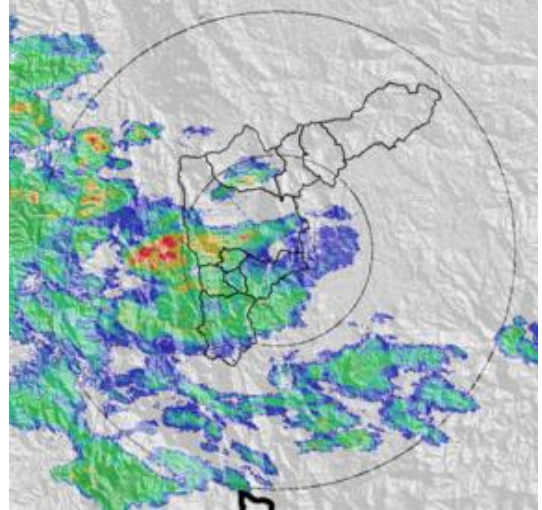

### Evolución del evento: Imágenes Reflectividad Filtrada

Hora: 16:45

Hora: 17:15

Hora: 17:30

Hora: 18:00

Hora: 18:30

Hora: 19:30

## Recorrido del evento en el valle de Aburrá

Elaborado por: I.C. Xiomara Osorio Berrío

Área Operacional

Sistema de Alerta Temprana

[www.siat.gov.co](http://www.siat.gov.co) / @siatamedellin

Teléfono: 4341987 - 4341993