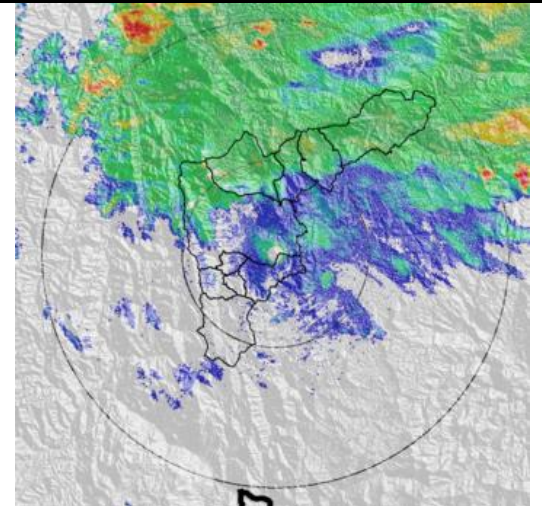

### Evolución del evento: Imágenes Reflectividad Filtrada

Hora: 16:45

Hora: 17:15

Hora: 17:30

Hora: 18:00

Hora: 18:30

Hora: 19:30

## Recorrido del evento en el valle de Aburrá

Elaborado por: I.C. Xiomara Osorio Berrío

Área Operacional

Sistema de Alerta Temprana

[www.siat.gov.co](http://www.siat.gov.co) / @siatamedellin

Teléfono: 4341987 - 4341993