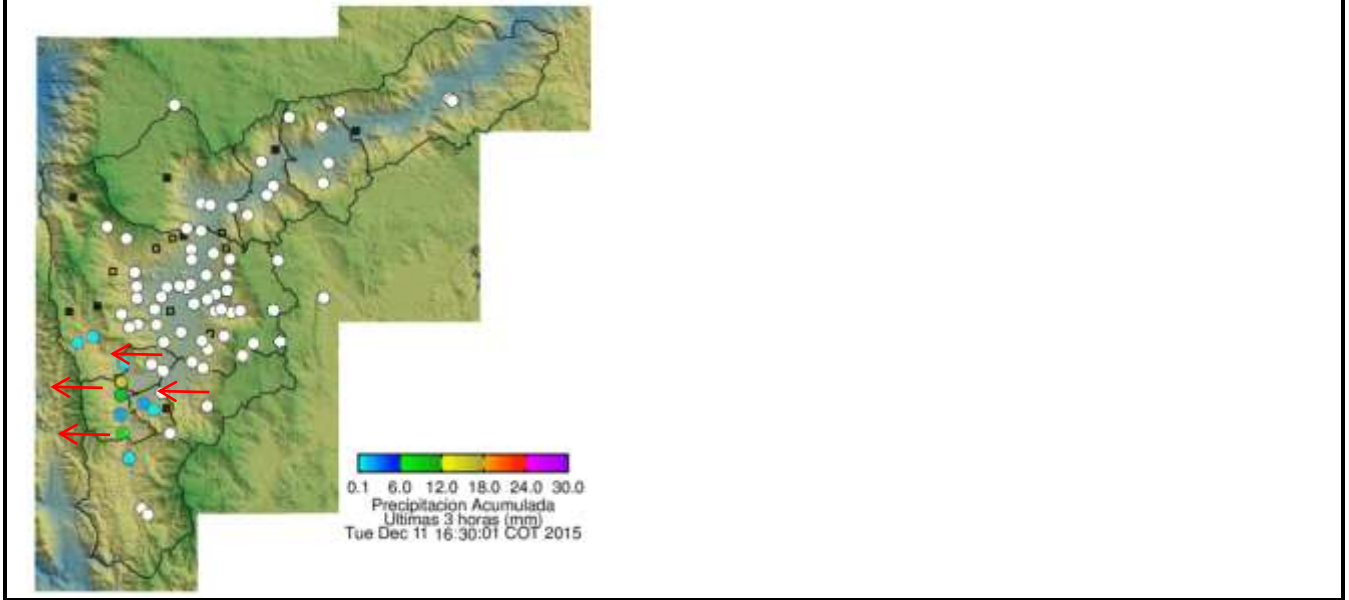

Evolución del evento: Imágenes Reflectividad Filtrada

Hora:	15:19	Hora:	15:32
			
Hora:	15:38	Hora:	15:50
			
Hora:	16:03	Hora:	16:22
			

Recorrido del evento en el Valle de Aburrá

Elaborado por: I.C Yazmin Eliana Urrego Lezcano
Área Operacional
Sistema de Alerta Temprana
www.siat.gov.co / @siatamedellin
Teléfono: 4341987 - 4341993

SIATA SISTEMA DE ALERTA TEMPRANA DE MEDELLÍN
ALERTAS AMBIENTALES PARA LA PREVENCIÓN DE DESASTRES

Contrato de Ciencia y Tecnología No. CD 239 de 2012 ejecutado por la Universidad Eafit para el Área Metropolitana del Valle de Aburrá y la Alcaldía de Medellín, con el apoyo de EPM e ISAGEN.