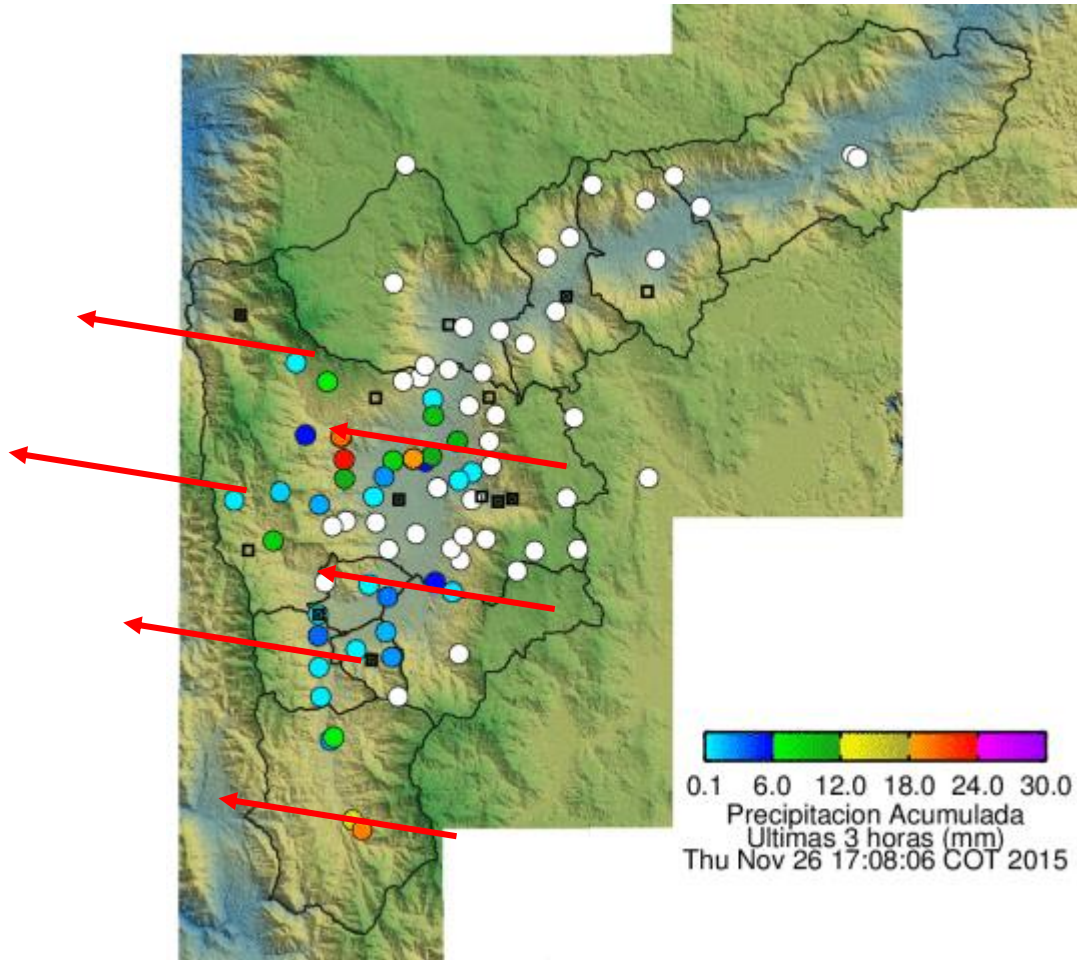

Evolución del evento: Imágenes Reflectividad Filtrada

Hora: 13:21

Hora: 14:22

Hora: 15:17

Hora: 16:12

Evolución del evento: Imágenes Reflectividad Filtrada

Hora: 17:01

Recorrido del evento en el Valle de Aburrá

Elaborado por: I.G Gustavo Posada
Área Operacional
Sistema de Alerta Temprana
www.siat.gov.co / @siatamedellin
Teléfono: 4341987 - 4341993

SIATA SISTEMA DE ALERTA TEMPRANA DE MEDELLÍN
ALERTAS AMBIENTALES PARA LA PREVENCIÓN DE DESASTRES

Contrato de Ciencia y Tecnología No. CD 239 de 2012 ejecutado por la Universidad Eafit para el Área Metropolitana del Valle de Aburrá y la Alcaldía de Medellín, con el apoyo de EPM e ISAGEN.