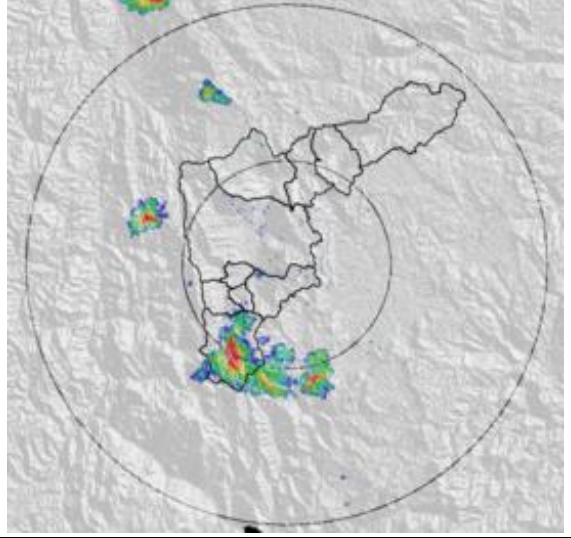

Evolución del evento: Imágenes Reflectividad Filtrada

Hora: 13:21

Hora: 14:22

Hora: 15:17

Hora: 16:12

Evolución del evento: Imágenes Reflectividad Filtrada

Hora: 17:01

Recorrido del evento en el Valle de Aburrá

Elaborado por: I.G Gustavo Posada
Área Operacional
Sistema de Alerta Temprana
www.siat.gov.co / @siatamedellin
Teléfono: 4341987 - 4341993

SIATA SISTEMA DE ALERTA TEMPRANA DE MEDELLÍN
ALERTAS AMBIENTALES PARA LA PREVENCIÓN DE DESASTRES