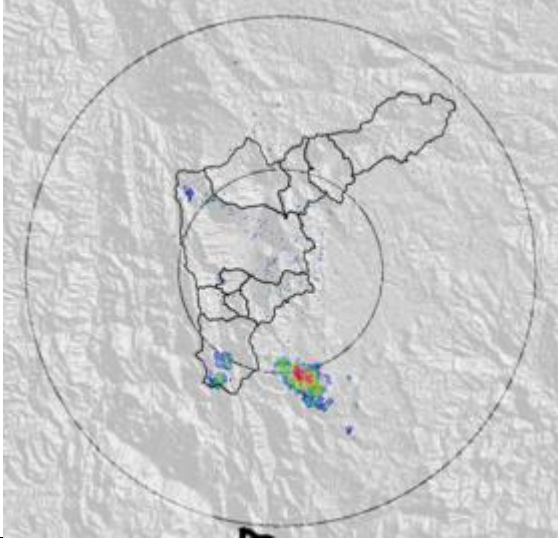

Evolución del evento: Imágenes Reflectividad Filtrada

Hora: 13:21

Hora: 14:22

Hora: 15:17

Hora: 16:12

Evolución del evento: Imágenes Reflectividad Filtrada

Hora: 17:01

Recorrido del evento en el Valle de Aburrá

Elaborado por: I.G Gustavo Posada
Área Operacional
Sistema de Alerta Temprana
www.siat.gov.co / @siatamedellin
Teléfono: 4341987 - 4341993

SIATA SISTEMA DE ALERTA TEMPRANA DE MEDELLÍN
ALERTAS AMBIENTALES PARA LA PREVENCIÓN DE DESASTRES

Contrato de Ciencia y Tecnología No. CD 239 de 2012 ejecutado por la Universidad Eafit para el Área Metropolitana del Valle de Aburrá y la Alcaldía de Medellín, con el apoyo de EPM e ISAGEN.