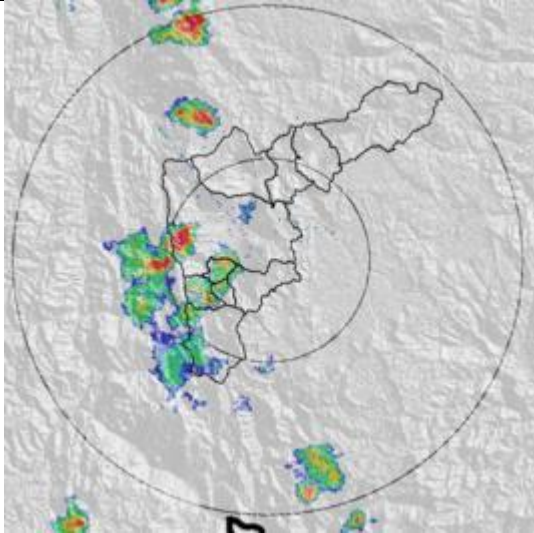

Evolución del evento: Imágenes Reflectividad Filtrada

Hora: 13:21

Hora: 14:22

Hora: 15:17

Hora: 16:12

Evolución del evento: Imágenes Reflectividad Filtrada

Hora: 17:01

Recorrido del evento en el Valle de Aburrá

Elaborado por: I.G Gustavo Posada
Área Operacional
Sistema de Alerta Temprana
www.siat.gov.co / @siatamedellin
Teléfono: 4341987 - 4341993

SIATA SISTEMA DE ALERTA TEMPRANA DE MEDELLÍN
ALERTAS AMBIENTALES PARA LA PREVENCIÓN DE DESASTRES