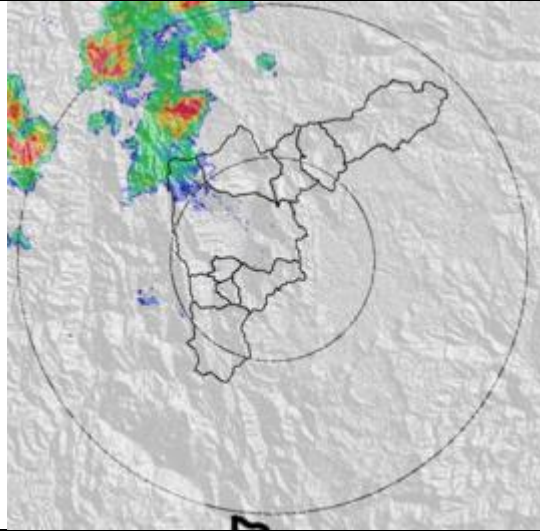

Evolución del evento: Imágenes Reflectividad Filtrada

Hora: 13:21

Hora: 14:22

Hora: 15:17

Hora: 16:12

Evolución del evento: Imágenes Reflectividad Filtrada

Hora: 17:01

Recorrido del evento en el Valle de Aburrá

Elaborado por: I.G Gustavo Posada
Área Operacional
Sistema de Alerta Temprana
www.siat.gov.co / @siatamedellin
Teléfono: 4341987 - 4341993

SIATA SISTEMA DE ALERTA TEMPRANA DE MEDELLÍN
ALERTAS AMBIENTALES PARA LA PREVENCIÓN DE DESASTRES