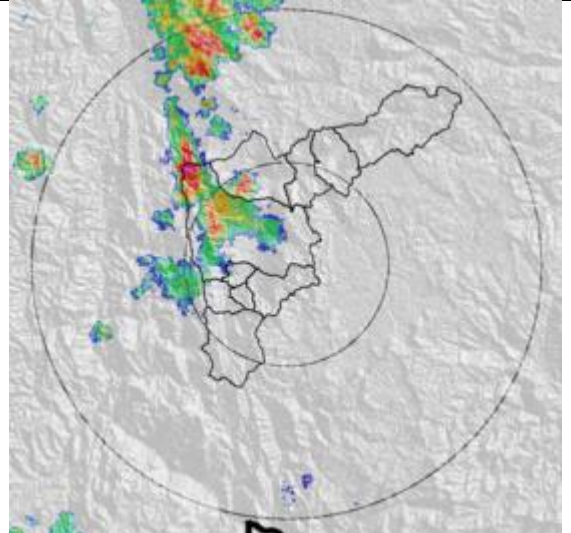

Evolución del evento: Imágenes Reflectividad Filtrada

Hora: 13:21

Hora: 14:22

Hora: 15:17

Hora: 16:12

Evolución del evento: Imágenes Reflectividad Filtrada

Hora: 17:01

Recorrido del evento en el Valle de Aburrá

Elaborado por: I.G Gustavo Posada
Área Operacional
Sistema de Alerta Temprana
www.siat.gov.co / @siatamedellin
Teléfono: 4341987 - 4341993

SIATA SISTEMA DE ALERTA TEMPRANA DE MEDELLÍN
ALERTAS AMBIENTALES PARA LA PREVENCIÓN DE DESASTRES