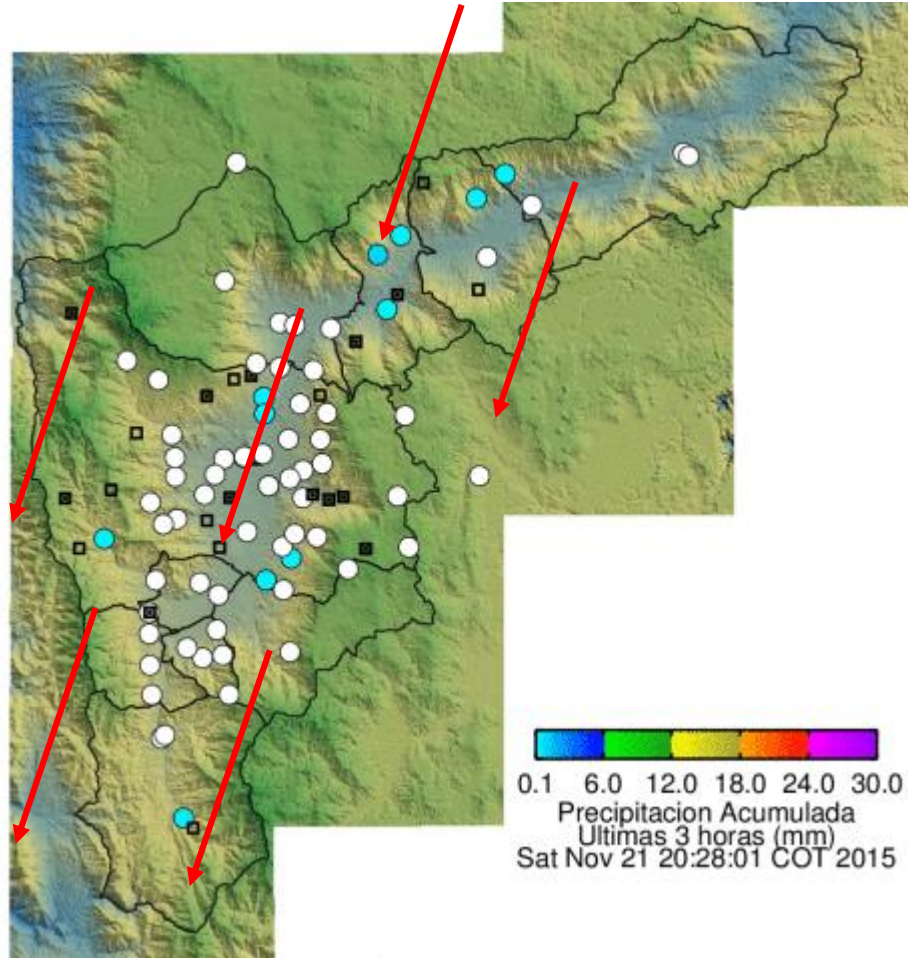

Hora: 17:05

Hora: 18:05

Evolución del evento: Imágenes Reflectividad Filtrada

Hora: 18:48

Hora: 19:44

Recorrido del evento en el Valle de Aburrá

Elaborado por: I.G Gustavo Posada
Área Operacional
Sistema de Alerta Temprana
www.siat.gov.co / @siatamedellin
Teléfono: 4341987 - 4341993

SIATA SISTEMA DE ALERTA TEMPRANA DE MEDELLÍN
ALERTAS AMBIENTALES PARA LA PREVENCIÓN DE DESASTRES

Contrato de Ciencia y Tecnología No. CD 239 de 2012 ejecutado por la Universidad Eafit para el Área Metropolitana del Valle de Aburrá y la Alcaldía de Medellín, con el apoyo de EPM e ISAGEN.