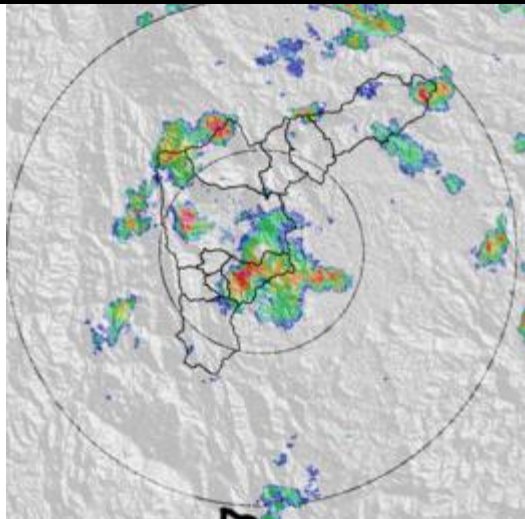

Evolución del evento: Imágenes Reflectividad Filtrada

Hora: 12:32

Hora: 13:10

Hora: 14:00

Hora: 14:55

Evolución del evento: Imágenes Reflectividad Filtrada

Hora: 15:39

Hora: 16:15

Hora: 17:05

Hora: 18:05

Evolución del evento: Imágenes Reflectividad Filtrada

Hora: 18:48

Hora: 19:44

Recorrido del evento en el Valle de Aburrá

Elaborado por: I.G Gustavo Posada
Área Operacional
Sistema de Alerta Temprana
www.siat.gov.co / @siatamedellin
Teléfono: 4341987 - 4341993