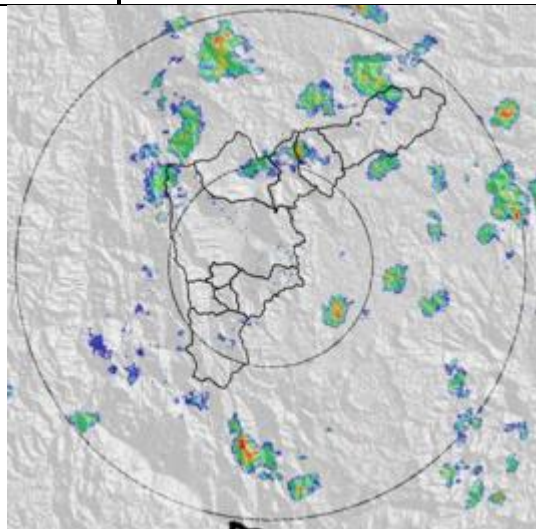

Evolución del evento: Imágenes Reflectividad Filtrada

Hora: 12:32

Hora: 13:10

Hora: 14:00

Hora: 14:55

Evolución del evento: Imágenes Reflectividad Filtrada

Hora: 15:39

Hora: 16:15

Hora: 17:05

Hora: 18:05

Evolución del evento: Imágenes Reflectividad Filtrada

Hora: 18:48

Hora: 19:44

Recorrido del evento en el Valle de Aburrá

Elaborado por: I.G Gustavo Posada
Área Operacional
Sistema de Alerta Temprana
www.siat.gov.co / @siatamedellin
Teléfono: 4341987 - 4341993