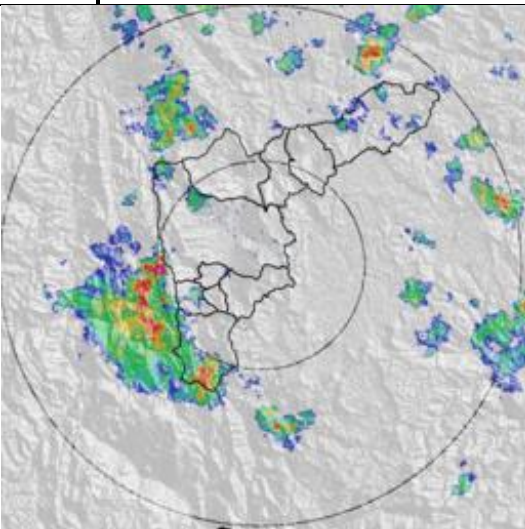

Evolución del evento: Imágenes Reflectividad Filtrada

Hora: 12:32

Hora: 13:10

Hora: 14:00

Hora: 14:55

Evolución del evento: Imágenes Reflectividad Filtrada

Hora: 15:39

Hora: 16:15

Hora: 17:05

Hora: 18:05

Evolución del evento: Imágenes Reflectividad Filtrada

Hora: 18:48

Hora: 19:44

Recorrido del evento en el Valle de Aburrá

Elaborado por: I.G Gustavo Posada
Área Operacional
Sistema de Alerta Temprana
www.siat.gov.co / @siatamedellin
Teléfono: 4341987 - 4341993