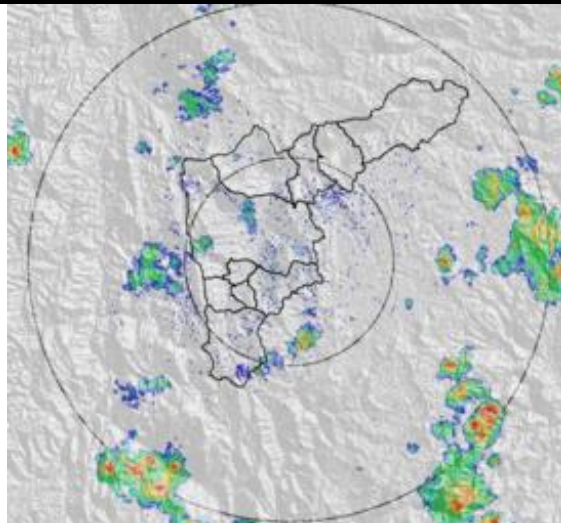

Hora: 17:05

Hora: 18:05

Evolución del evento: Imágenes Reflectividad Filtrada

Hora: 18:48

Hora: 19:44

Recorrido del evento en el Valle de Aburrá

Elaborado por: I.G Gustavo Posada
Área Operacional
Sistema de Alerta Temprana
www.siat.gov.co / @siatamedellin
Teléfono: 4341987 - 4341993