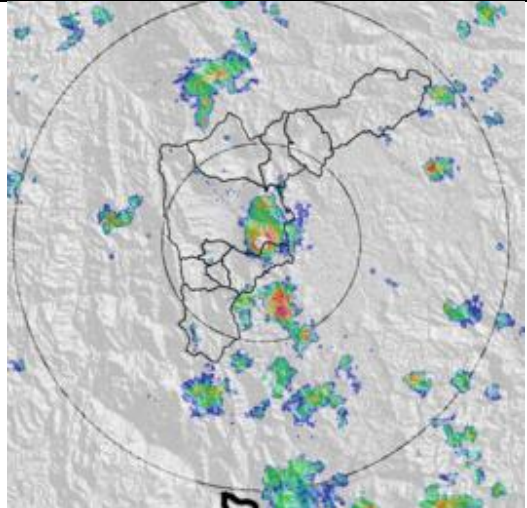

Evolución del evento: Imágenes Reflectividad Filtrada

Hora: 12:32

Hora: 13:10

Hora: 14:00

Hora: 14:55

Evolución del evento: Imágenes Reflectividad Filtrada

Hora: 15:39

Hora: 16:15

Hora: 17:05

Hora: 18:05

Evolución del evento: Imágenes Reflectividad Filtrada

Hora: 18:48

Hora: 19:44

Recorrido del evento en el Valle de Aburrá

Elaborado por: I.G Gustavo Posada
Área Operacional
Sistema de Alerta Temprana
www.siat.gov.co / @siatamedellin
Teléfono: 4341987 - 4341993