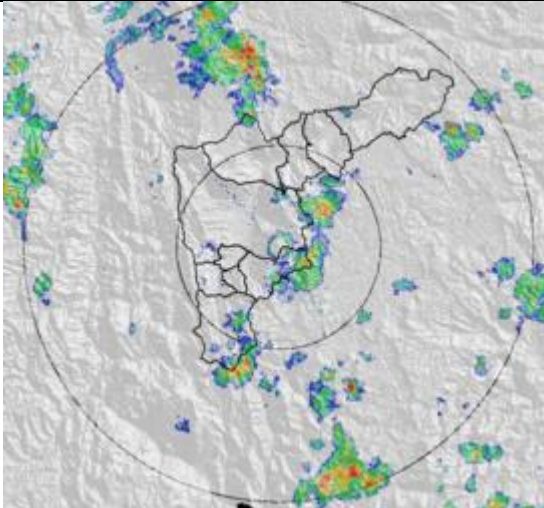

Evolución del evento: Imágenes Reflectividad Filtrada

Hora: 12:32

Hora: 13:10

Hora: 14:00

Hora: 14:55

Evolución del evento: Imágenes Reflectividad Filtrada

Hora: 15:39

Hora: 16:15

Hora: 17:05

Hora: 18:05

Evolución del evento: Imágenes Reflectividad Filtrada

Hora: 18:48

Hora: 19:44

Recorrido del evento en el Valle de Aburrá

Elaborado por: I.G Gustavo Posada
Área Operacional
Sistema de Alerta Temprana
www.siat.gov.co / @siatamedellin
Teléfono: 4341987 - 4341993