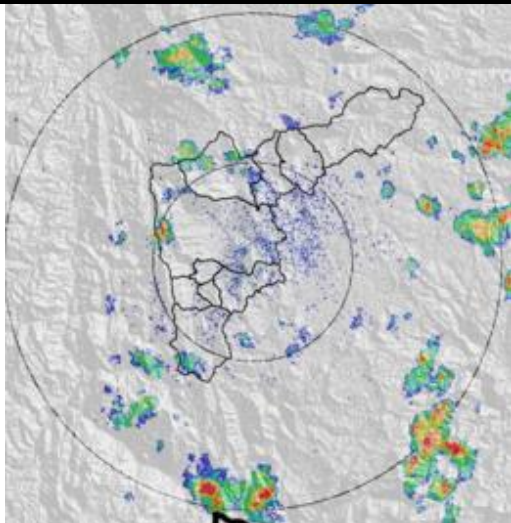

Hora: 17:05

Hora: 18:05

Evolución del evento: Imágenes Reflectividad Filtrada

Hora: 18:48

Hora: 19:44

Recorrido del evento en el Valle de Aburrá

Elaborado por: I.G Gustavo Posada
Área Operacional
Sistema de Alerta Temprana
www.siat.gov.co / @siatamedellin
Teléfono: 4341987 - 4341993