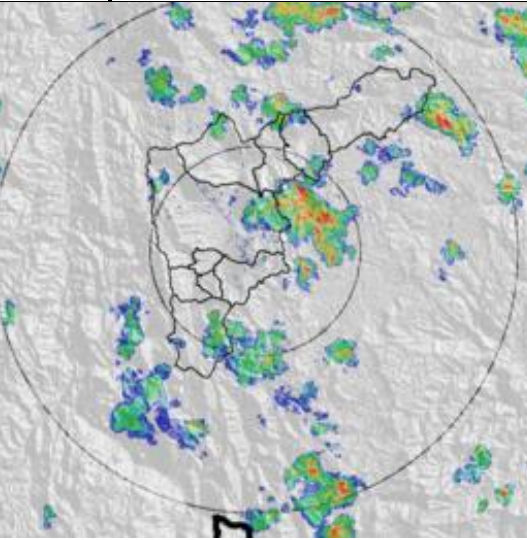

Evolución del evento: Imágenes Reflectividad Filtrada

Hora: 12:32

Hora: 13:10

Hora: 14:00

Hora: 14:55

Evolución del evento: Imágenes Reflectividad Filtrada

Hora: 15:39

Hora: 16:15

Hora: 17:05

Hora: 18:05

Evolución del evento: Imágenes Reflectividad Filtrada

Hora: 18:48

Hora: 19:44

Recorrido del evento en el Valle de Aburrá

Elaborado por: I.G Gustavo Posada
Área Operacional
Sistema de Alerta Temprana
www.siat.gov.co / @siatamedellin
Teléfono: 4341987 - 4341993