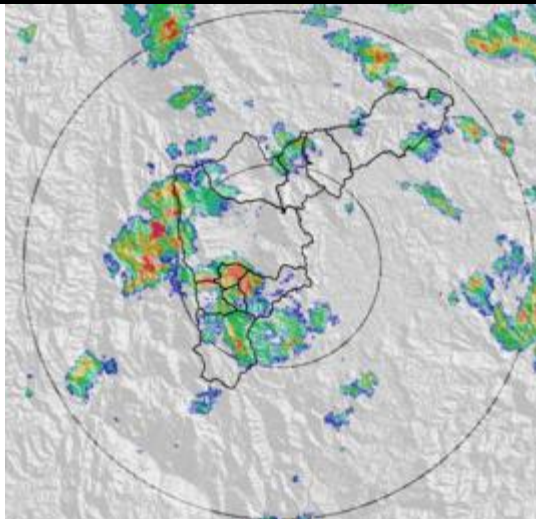

Evolución del evento: Imágenes Reflectividad Filtrada

Hora: 12:32

Hora: 13:10

Hora: 14:00

Hora: 14:55

Evolución del evento: Imágenes Reflectividad Filtrada

Hora: 15:39

Hora: 16:15

Hora: 17:05

Hora: 18:05

Evolución del evento: Imágenes Reflectividad Filtrada

Hora: 18:48

Hora: 19:44

Recorrido del evento en el Valle de Aburrá

Elaborado por: I.G Gustavo Posada
Área Operacional
Sistema de Alerta Temprana
www.siat.gov.co / @siatamedellin
Teléfono: 4341987 - 4341993