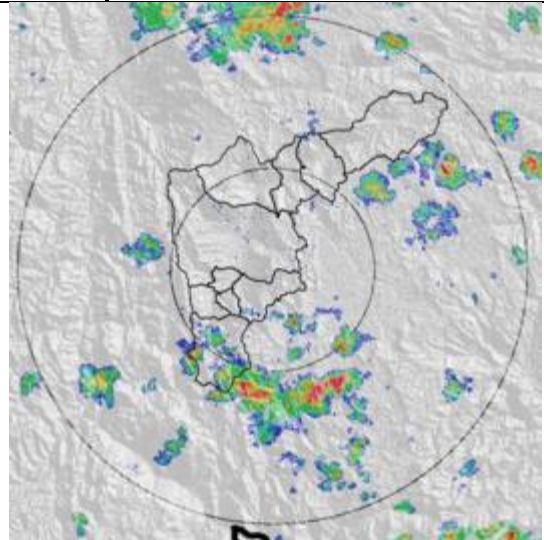

Evolución del evento: Imágenes Reflectividad Filtrada

Hora: 12:32

Hora: 13:10

Hora: 14:00

Hora: 14:55

Evolución del evento: Imágenes Reflectividad Filtrada

Hora: 15:39

Hora: 16:15

Hora: 17:05

Hora: 18:05

Evolución del evento: Imágenes Reflectividad Filtrada

Hora: 18:48

Hora: 19:44

Recorrido del evento en el Valle de Aburrá

Elaborado por: I.G Gustavo Posada
Área Operacional
Sistema de Alerta Temprana
www.siat.gov.co / @siatamedellin
Teléfono: 4341987 - 4341993