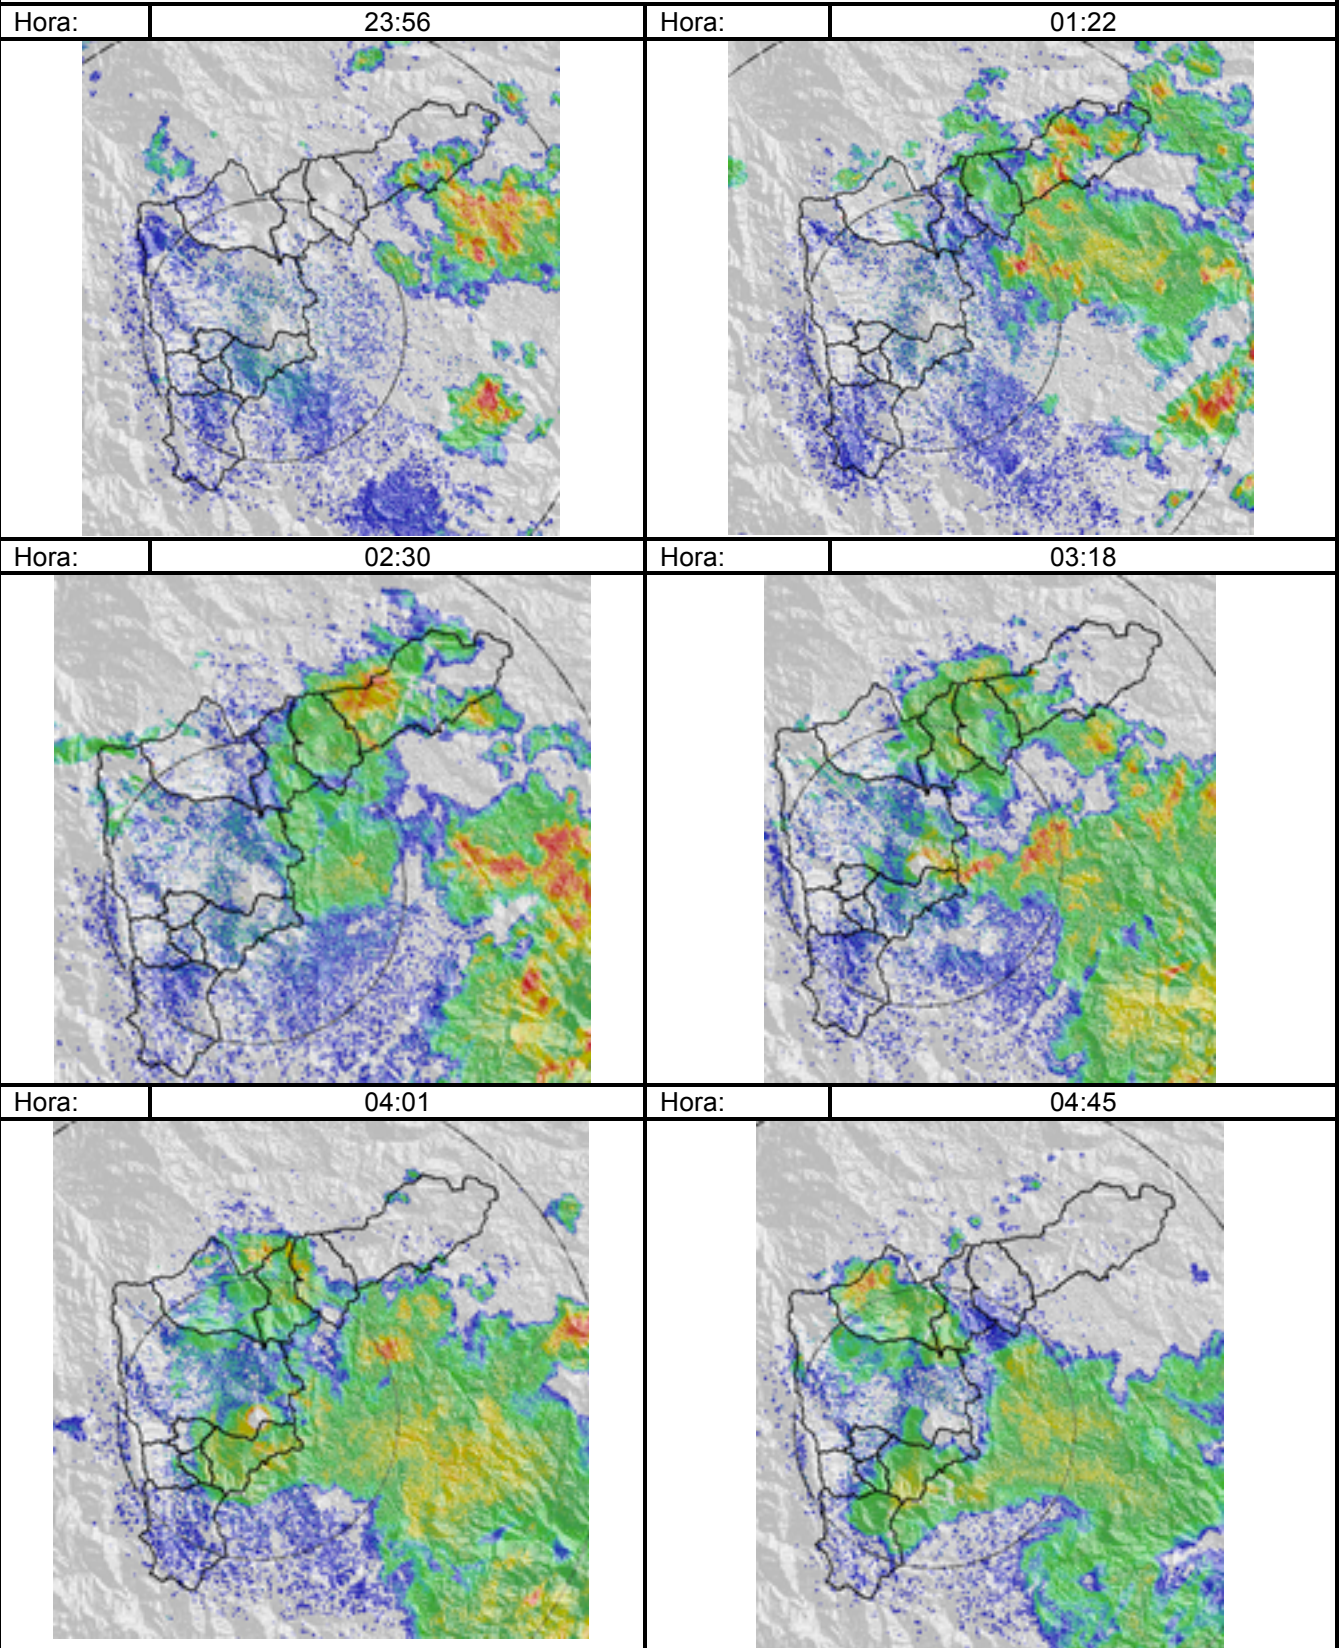

### Evolución del evento: Imágenes Reflectividad Filtrada

## Recorrido del evento en el Valle de Aburrá

Elaborado por: Carlos Mario Cuervo López

Área Operacional

Sistema de Alerta Temprana

[www.siat.gov.co](http://www.siat.gov.co) / @siatamedellin

Teléfono: 4341987 - 4341993

**SIATA** SISTEMA DE ALERTA TEMPRANA DE MEDELLÍN  
ALERTAS AMBIENTALES PARA LA PREVENCIÓN DE DESASTRES

Contrato de Ciencia y Tecnología No. CD 464 de 2014 ejecutado por la Universidad Eafit para el Área Metropolitana del Valle de Aburrá y la Alcaldía de Medellín, con el apoyo de EPM e ISAGEN.