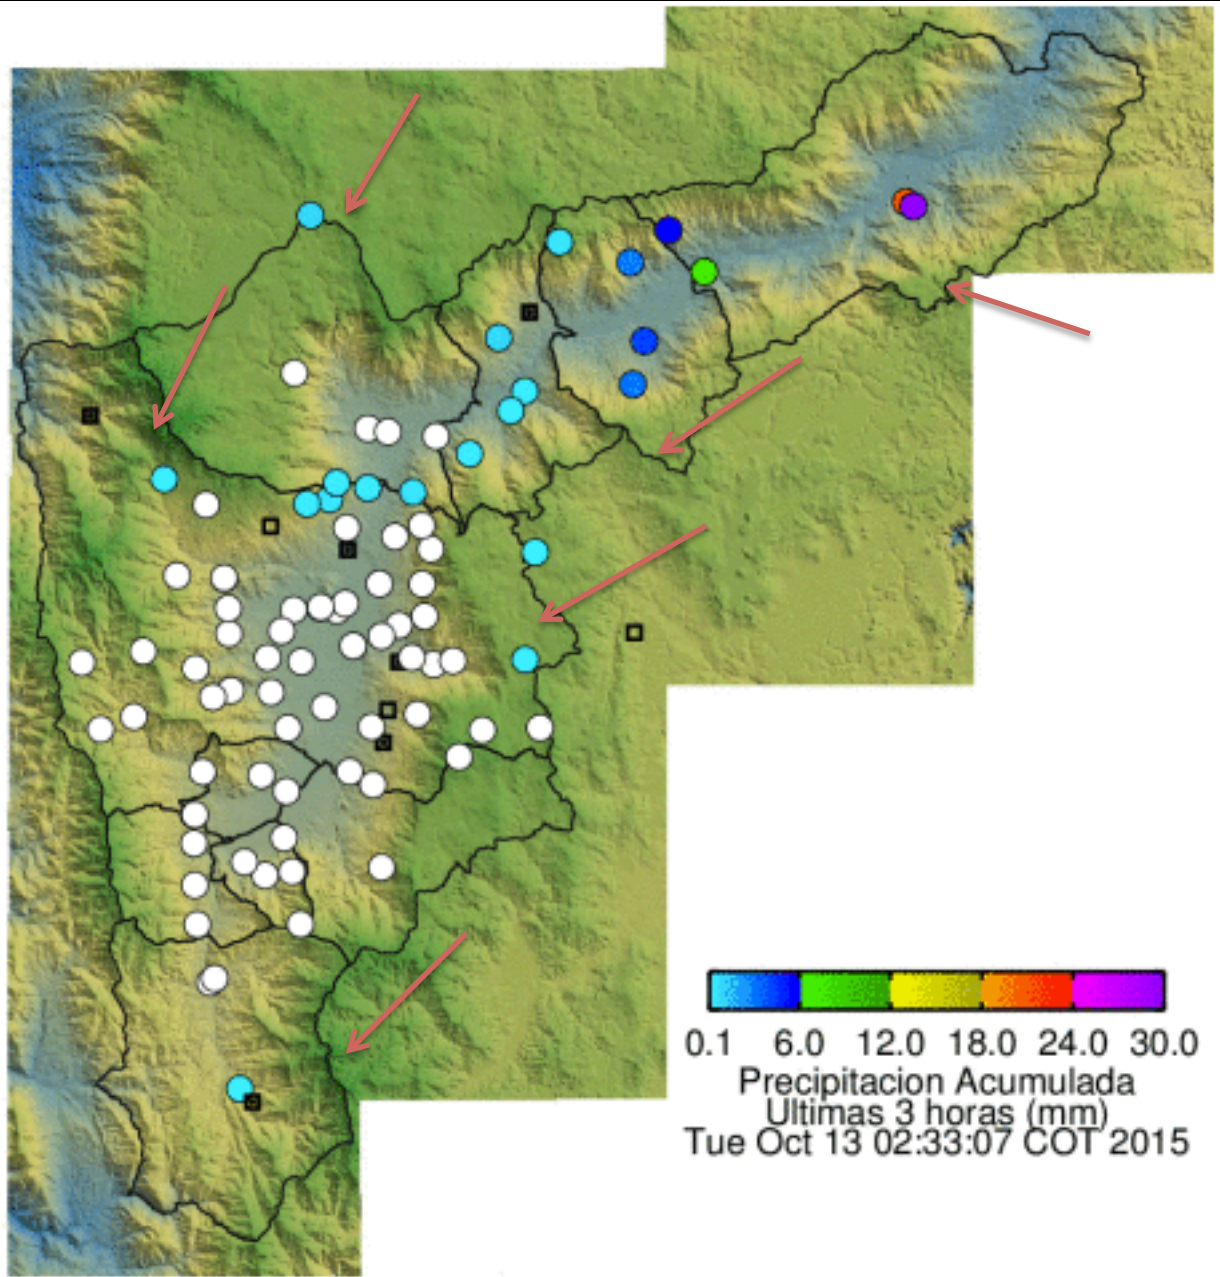

### Evolución del evento: Imágenes Reflectividad Filtrada

## Recorrido del evento en el Valle de Aburrá

Elaborado por: Carlos Mario Cuervo López

Área Operacional

Sistema de Alerta Temprana

[www.siat.gov.co](http://www.siat.gov.co) / @siatamedellin

Teléfono: 4341987 - 4341993

**SIATA** SISTEMA DE ALERTA TEMPRANA DE MEDELLÍN  
ALERTAS AMBIENTALES PARA LA PREVENCIÓN DE DESASTRES

Contrato de Ciencia y Tecnología No. CD 464 de 2014 ejecutado por la Universidad Eafit para el Área Metropolitana del Valle de Aburrá y la Alcaldía de Medellín, con el apoyo de EPM e ISAGEN.