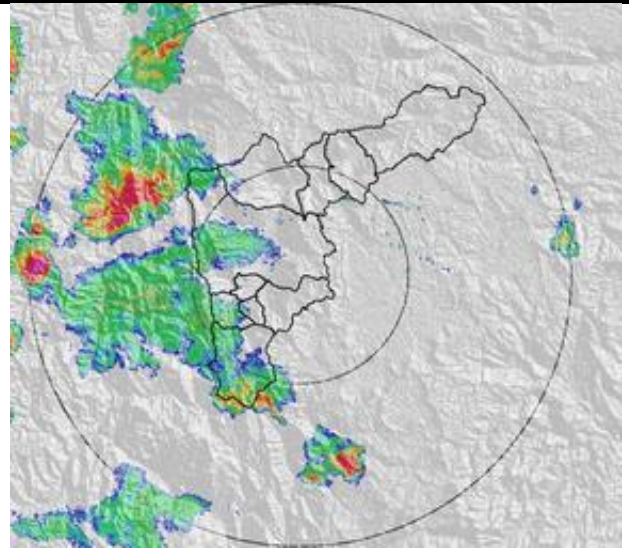

Evolución del evento: Imágenes Reflectividad Filtrada

Hora: 12:36

Hora: 13:55

Hora: 14:44

Hora: 15:57

Evolución del evento: Imágenes Reflectividad Filtrada

Hora: 16:27

Hora: 17:04

Recorrido del evento en el Valle de Aburrá

Elaborado por: I. G Gustavo Posada
Área Operacional
Sistema de Alerta Temprana
www.siat.gov.co / @siatamedellin
Teléfono: 4341987 - 4341993

SIATA SISTEMA DE ALERTA TEMPRANA DE MEDELLÍN
ALERTAS AMBIENTALES PARA LA PREVENCIÓN DE DESASTRES