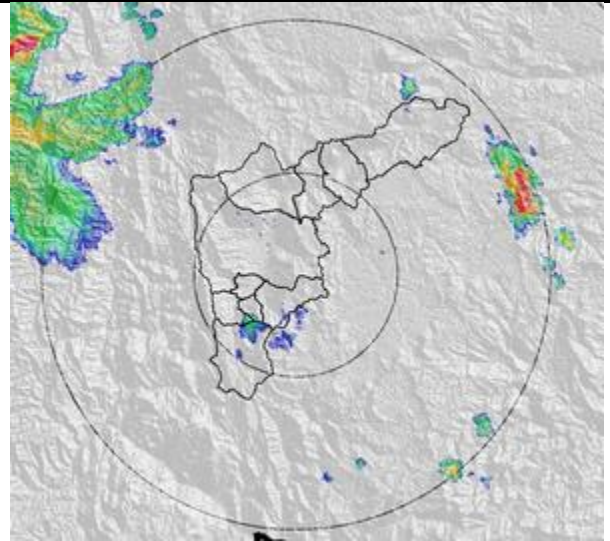

Evolución del evento: Imágenes Reflectividad Filtrada

Hora: 12:36

Hora: 13:55

Hora: 14:44

Hora: 15:57

Evolución del evento: Imágenes Reflectividad Filtrada

Hora: 16:27

Hora: 17:04

Recorrido del evento en el Valle de Aburrá

Elaborado por: I. G Gustavo Posada
Área Operacional
Sistema de Alerta Temprana
www.siat.gov.co / @siatamedellin
Teléfono: 4341987 - 4341993

SIATA SISTEMA DE ALERTA TEMPRANA DE MEDELLÍN
ALERTAS AMBIENTALES PARA LA PREVENCIÓN DE DESASTRES