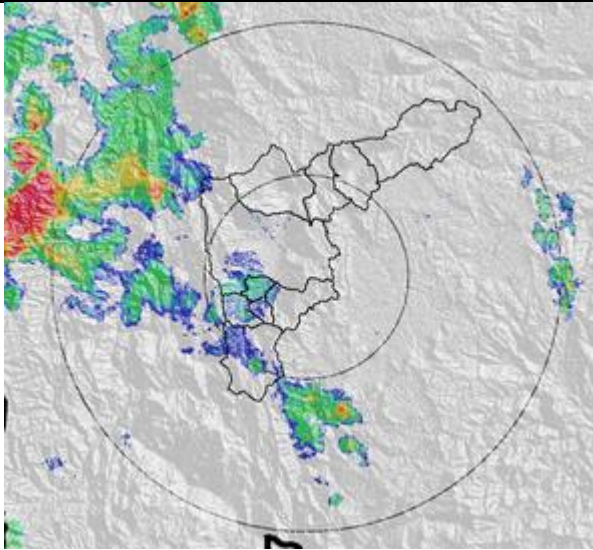

Evolución del evento: Imágenes Reflectividad Filtrada

Hora: 12:36

Hora: 13:55

Hora: 14:44

Hora: 15:57

Evolución del evento: Imágenes Reflectividad Filtrada

Hora: 16:27

Hora: 17:04

Recorrido del evento en el Valle de Aburrá

Elaborado por: I. G Gustavo Posada
Área Operacional
Sistema de Alerta Temprana
www.siat.gov.co / @siatamedellin
Teléfono: 4341987 - 4341993

SIATA SISTEMA DE ALERTA TEMPRANA DE MEDELLÍN
ALERTAS AMBIENTALES PARA LA PREVENCIÓN DE DESASTRES