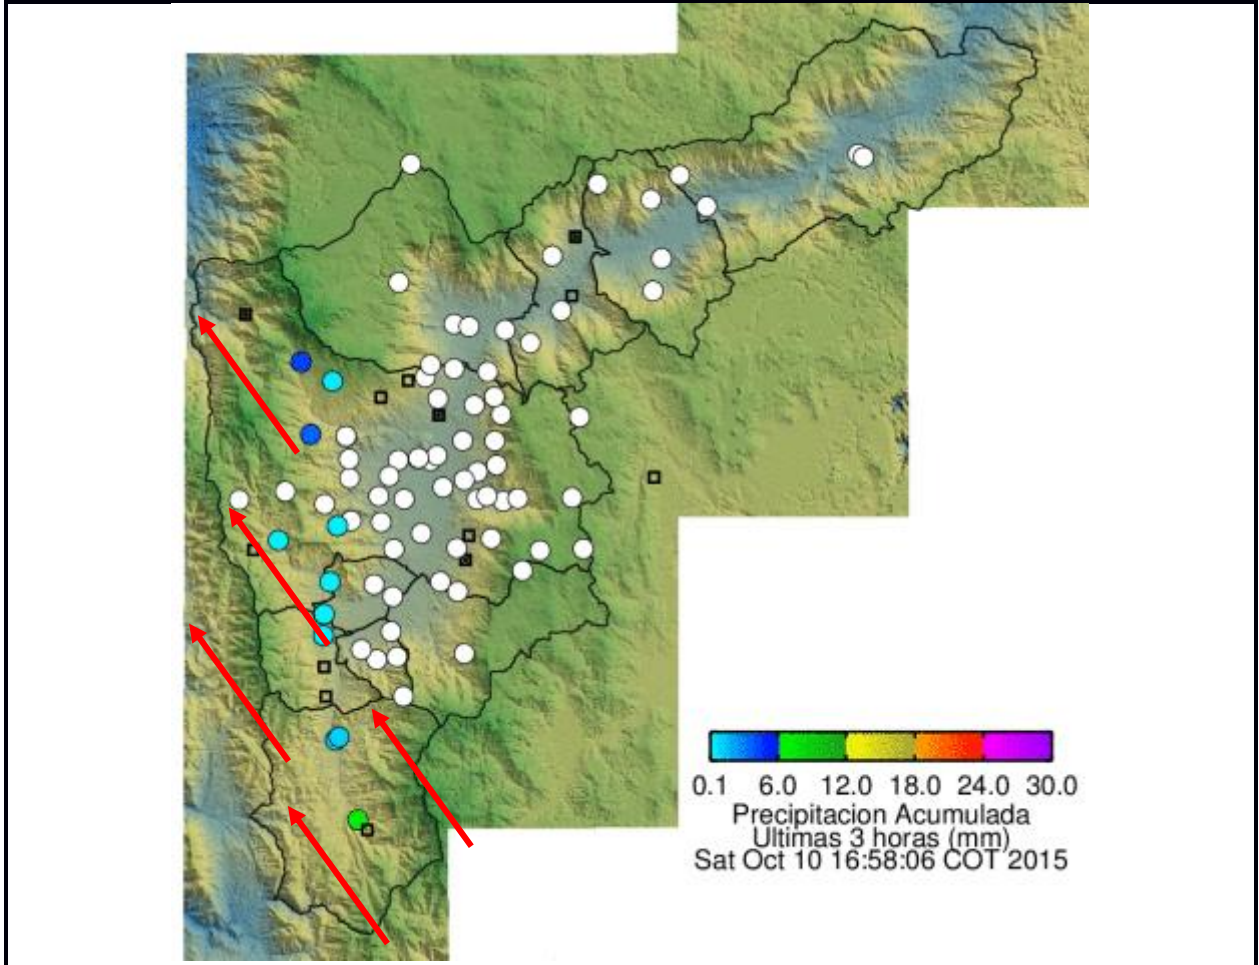

Evolución del evento: Imágenes Reflectividad Filtrada

Hora: 12:36

Hora: 13:55

Hora: 14:44

Hora: 15:57

Evolución del evento: Imágenes Reflectividad Filtrada

Hora: 16:27

Hora: 17:04

Recorrido del evento en el Valle de Aburrá

Elaborado por: I. G Gustavo Posada
Área Operacional
Sistema de Alerta Temprana
www.siat.gov.co / @siatamedellin
Teléfono: 4341987 - 4341993

SIATA SISTEMA DE ALERTA TEMPRANA DE MEDELLÍN
ALERTAS AMBIENTALES PARA LA PREVENCIÓN DE DESASTRES

Contrato de Ciencia y Tecnología No. CD 239 de 2012 ejecutado por la Universidad Eafit para el Área Metropolitana del Valle de Aburrá y la Alcaldía de Medellín, con el apoyo de EPM e ISAGEN.