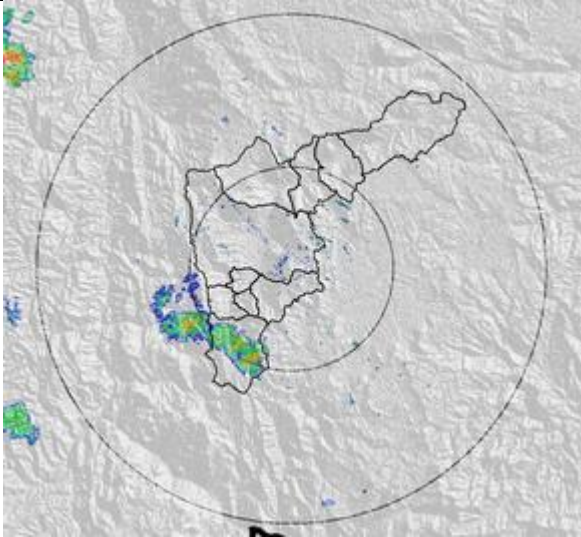

Evolución del evento: Imágenes Reflectividad Filtrada

Hora: 12:36

Hora: 13:55

Hora: 14:44

Hora: 15:57

Evolución del evento: Imágenes Reflectividad Filtrada

Hora: 16:27

Hora: 17:04

Recorrido del evento en el Valle de Aburrá

Elaborado por: I. G Gustavo Posada
Área Operacional
Sistema de Alerta Temprana
www.siat.gov.co / @siatamedellin
Teléfono: 4341987 - 4341993

SIATA SISTEMA DE ALERTA TEMPRANA DE MEDELLÍN
ALERTAS AMBIENTALES PARA LA PREVENCIÓN DE DESASTRES

Contrato de Ciencia y Tecnología No. CD 239 de 2012 ejecutado por la Universidad Eafit para el Área Metropolitana del Valle de Aburrá y la Alcaldía de Medellín, con el apoyo de EPM e ISAGEN.