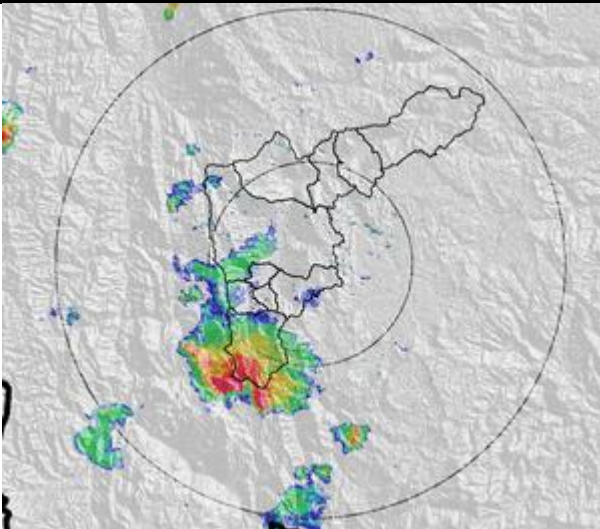

Evolución del evento: Imágenes Reflectividad Filtrada

Hora: 12:36

Hora: 13:55

Hora: 14:44

Hora: 15:57

Evolución del evento: Imágenes Reflectividad Filtrada

Hora: 16:27

Hora: 17:04

Recorrido del evento en el Valle de Aburrá

Elaborado por: I. G Gustavo Posada
Área Operacional
Sistema de Alerta Temprana
www.siat.gov.co / @siatamedellin
Teléfono: 4341987 - 4341993

SIATA SISTEMA DE ALERTA TEMPRANA DE MEDELLÍN
ALERTAS AMBIENTALES PARA LA PREVENCIÓN DE DESASTRES