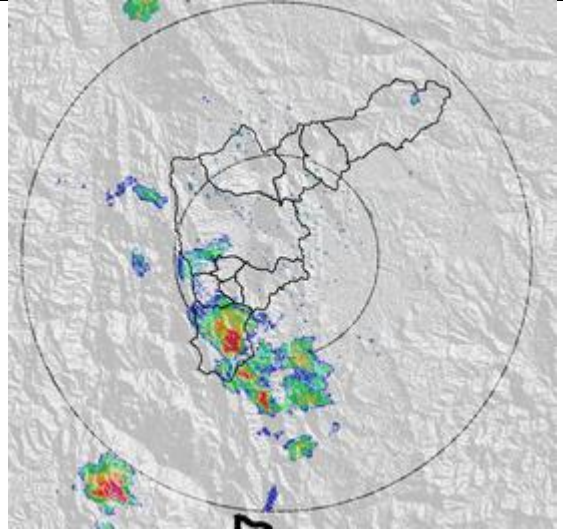

Evolución del evento: Imágenes Reflectividad Filtrada

Hora: 12:36

Hora: 13:55

Hora: 14:44

Hora: 15:57

Evolución del evento: Imágenes Reflectividad Filtrada

Hora: 16:27

Hora: 17:04

Recorrido del evento en el Valle de Aburrá

Elaborado por: I. G Gustavo Posada
Área Operacional
Sistema de Alerta Temprana
www.siat.gov.co / @siatamedellin
Teléfono: 4341987 - 4341993

SIATA SISTEMA DE ALERTA TEMPRANA DE MEDELLÍN
ALERTAS AMBIENTALES PARA LA PREVENCIÓN DE DESASTRES